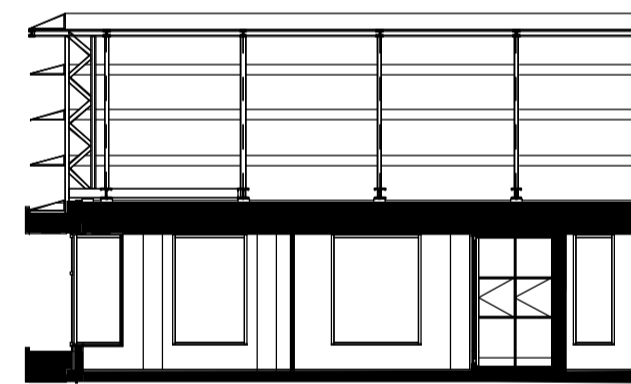

Doorsnede

1 : 200