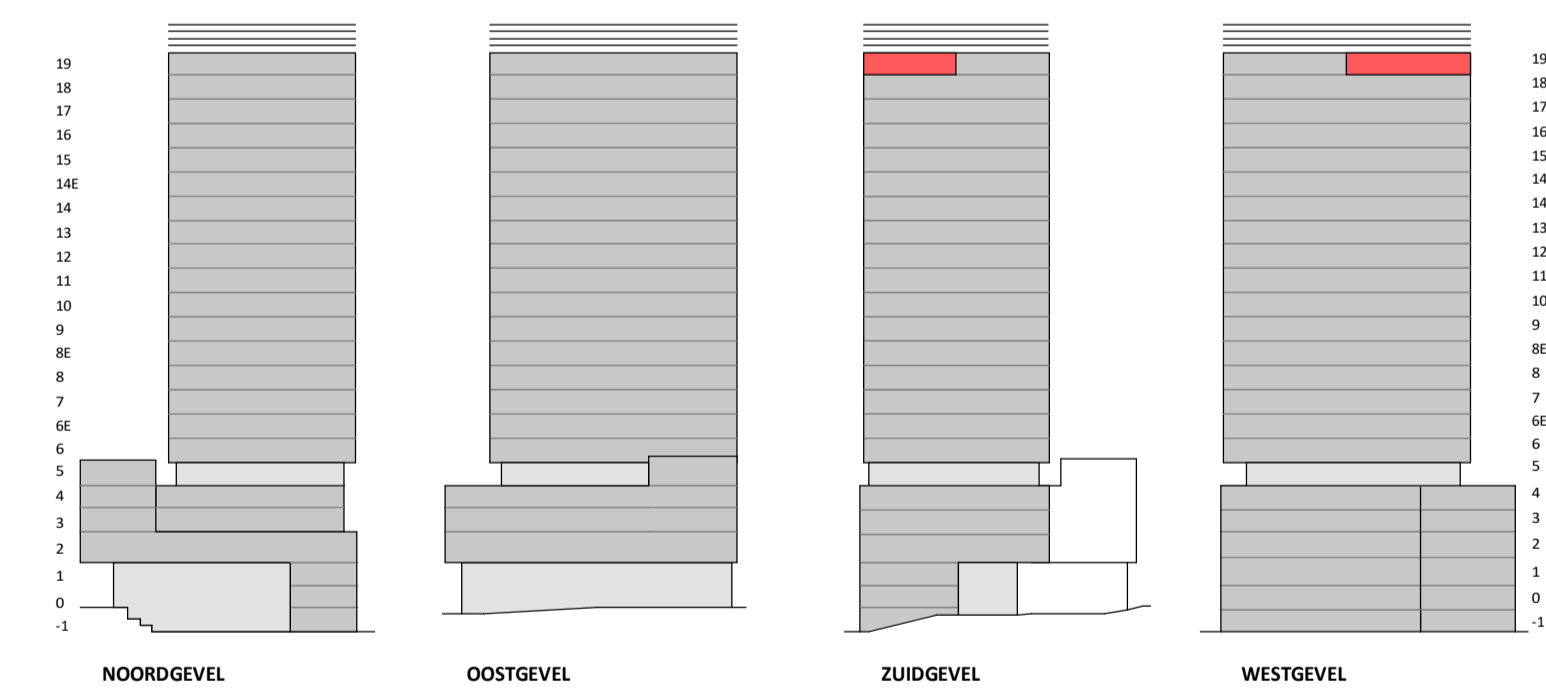

BOUWNUMMER 35 19^e VERDIEPING

Disclaimer:

heijmans
amsterdamvertical.com

project: Vertical
Amsterdam - Sloterdijk
onderdeel: Bouwnummer 35
(formaat) schaal: zie tekening

datum: 21-12-2018
wijziging:
status: verkooptekening
tekening nr: BNR35-REGULAR

VERTICAL