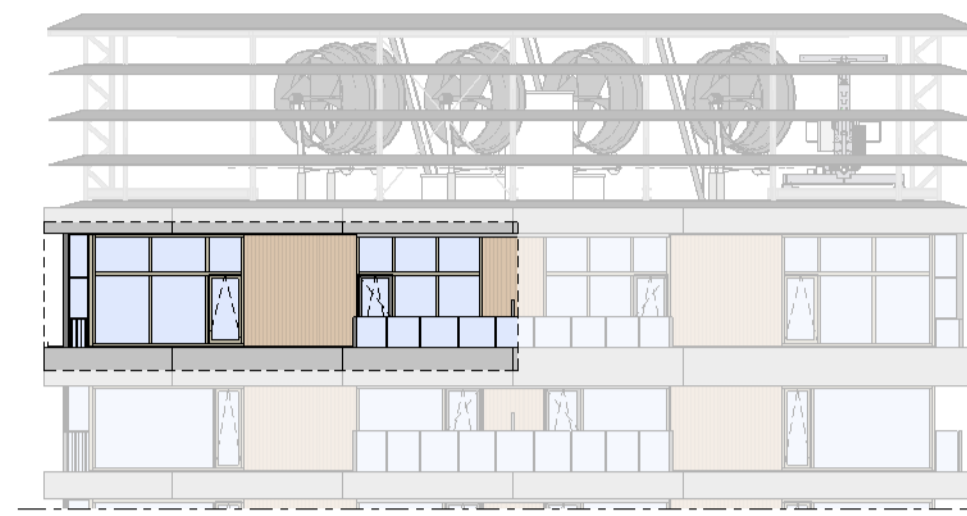

heijmans
amsterdamvertical.com

project: Vertical
Amsterdam - Sloterdijk
onderdeel: Bouwnummer 35
(formaat) schaal: zie tekening

datum: 21-12-2018
wijziging:
status: verkooptekening
tekening nr: BNR35-REGULAR

VERTICAL

Loft

1 : 50

Zuidgevel

1 : 200

Westgevel

1 : 200

Doorsnede