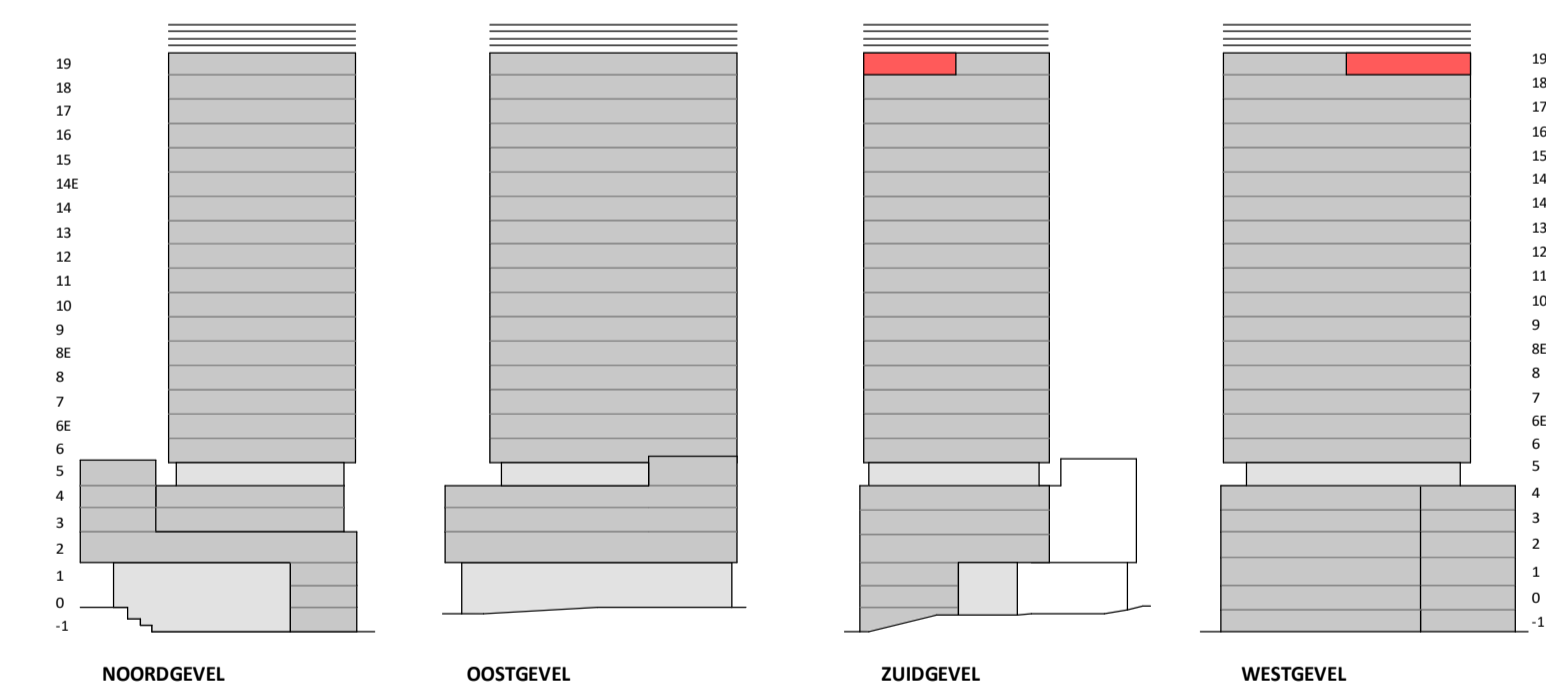

VERTICAL

Loft

1 : 50

Zuidgevel

1 : 200

Westgevel

1 : 200

Doorsnede

1 : 200

BOUWNUMMER 35 19^e VERDIEPING

VERTICAL

Disclaimer:
- gevelindeling, kleurweergave en groenweergave indicatief, materialen en renvooi conform technische omschrijving;
- situatie indicatief en straatnamen voorlopig. Het aansluitend openbaar gebied is nog in ontwikkeling en valt buiten de verantwoordelijkheid van de ondernemer;
- maatvoeringen in de tekening betreffen circa maten in centimeters.