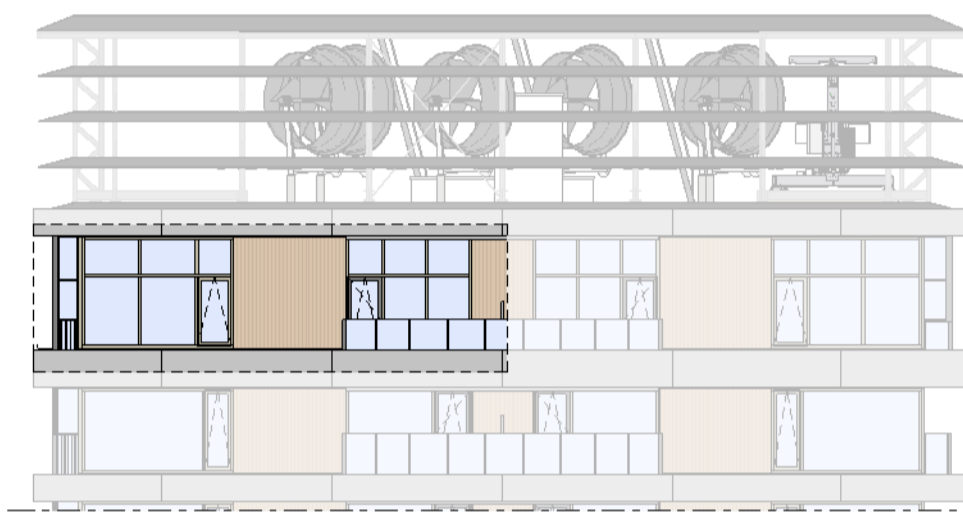

Zuidgevel

1 : 200