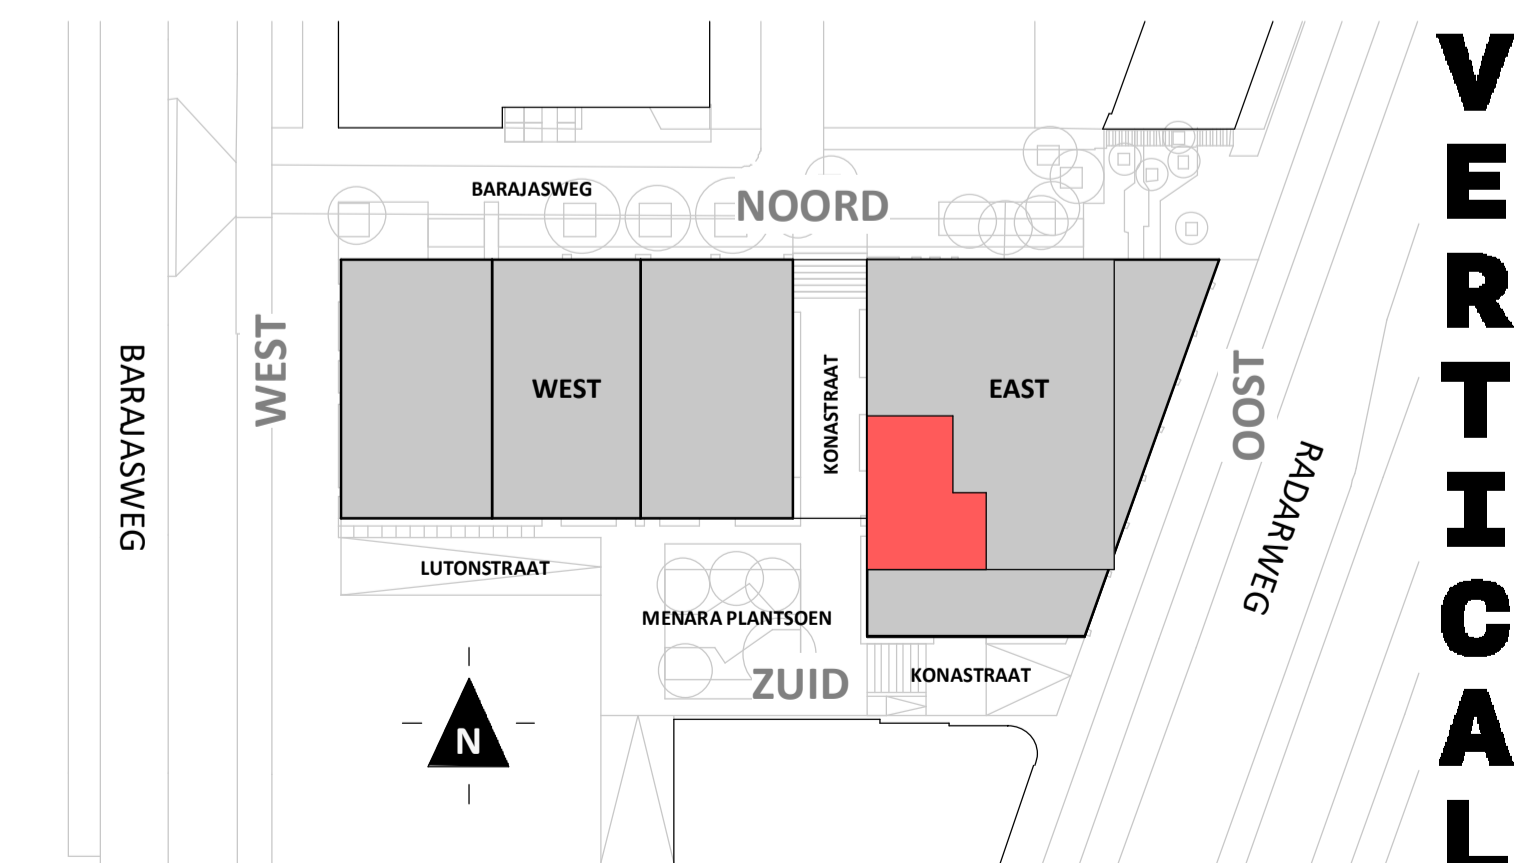

BOUWNUMMER 35 19^e VERDIEPING

Disclaimer:

- gevelindeling, kleurweergave en groenweergave indicatief, materialen en renvooi conform technische omschrijving;
- situatie indicatief en straatnamen voorlopig. Het aansluitend openbaar gebied is nog in ontwikkeling en valt buiten de verantwoordelijkheid van de ondernemer;
- maatvoeringen in de tekening betreffen circa maten in centimeters.

VERTICAL

Loft

1 : 50

Zuidgevel

1 : 200

Westgevel

1 : 200

Doorsnede

1 : 200

BOUWNUMMER 35 19^e VERDIEPING

VERTICAL

Disclaimer:
- gevelindeling, kleurweergave en groenweergave indicatief, materialen en renvooi conform technische omschrijving;
- situatie indicatief en straatnamen voorlopig. Het aansluitend openbaar gebied is nog in ontwikkeling en valt buiten de verantwoordelijkheid van de ondernemer;
- maatvoeringen in de tekening betreffen circa maten in centimeters.