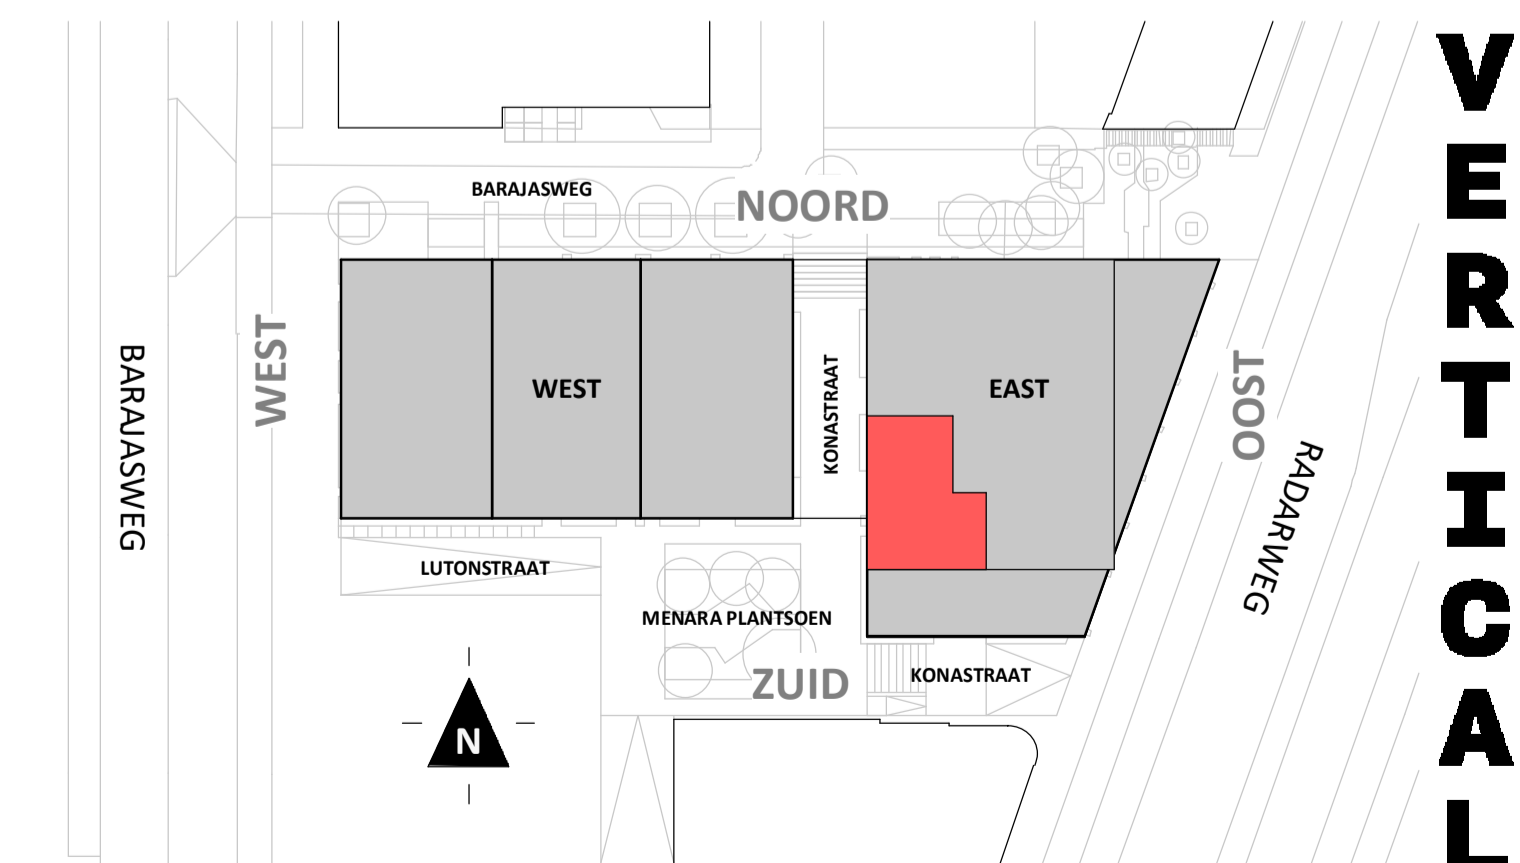

BOUWNUMMER 35 19^e VERDIEPING

Disclaimer:

heijmans
amsterdamvertical.com

project: Vertical
Amsterdam - Sloterdijk
onderdeel: Bouwnummer 35
(formaat) schaal: zie tekening

datum: 21-12-2018
wijziging:
status: verkooptekening
tekening nr: BNR35-REGULAR

VERTICAL