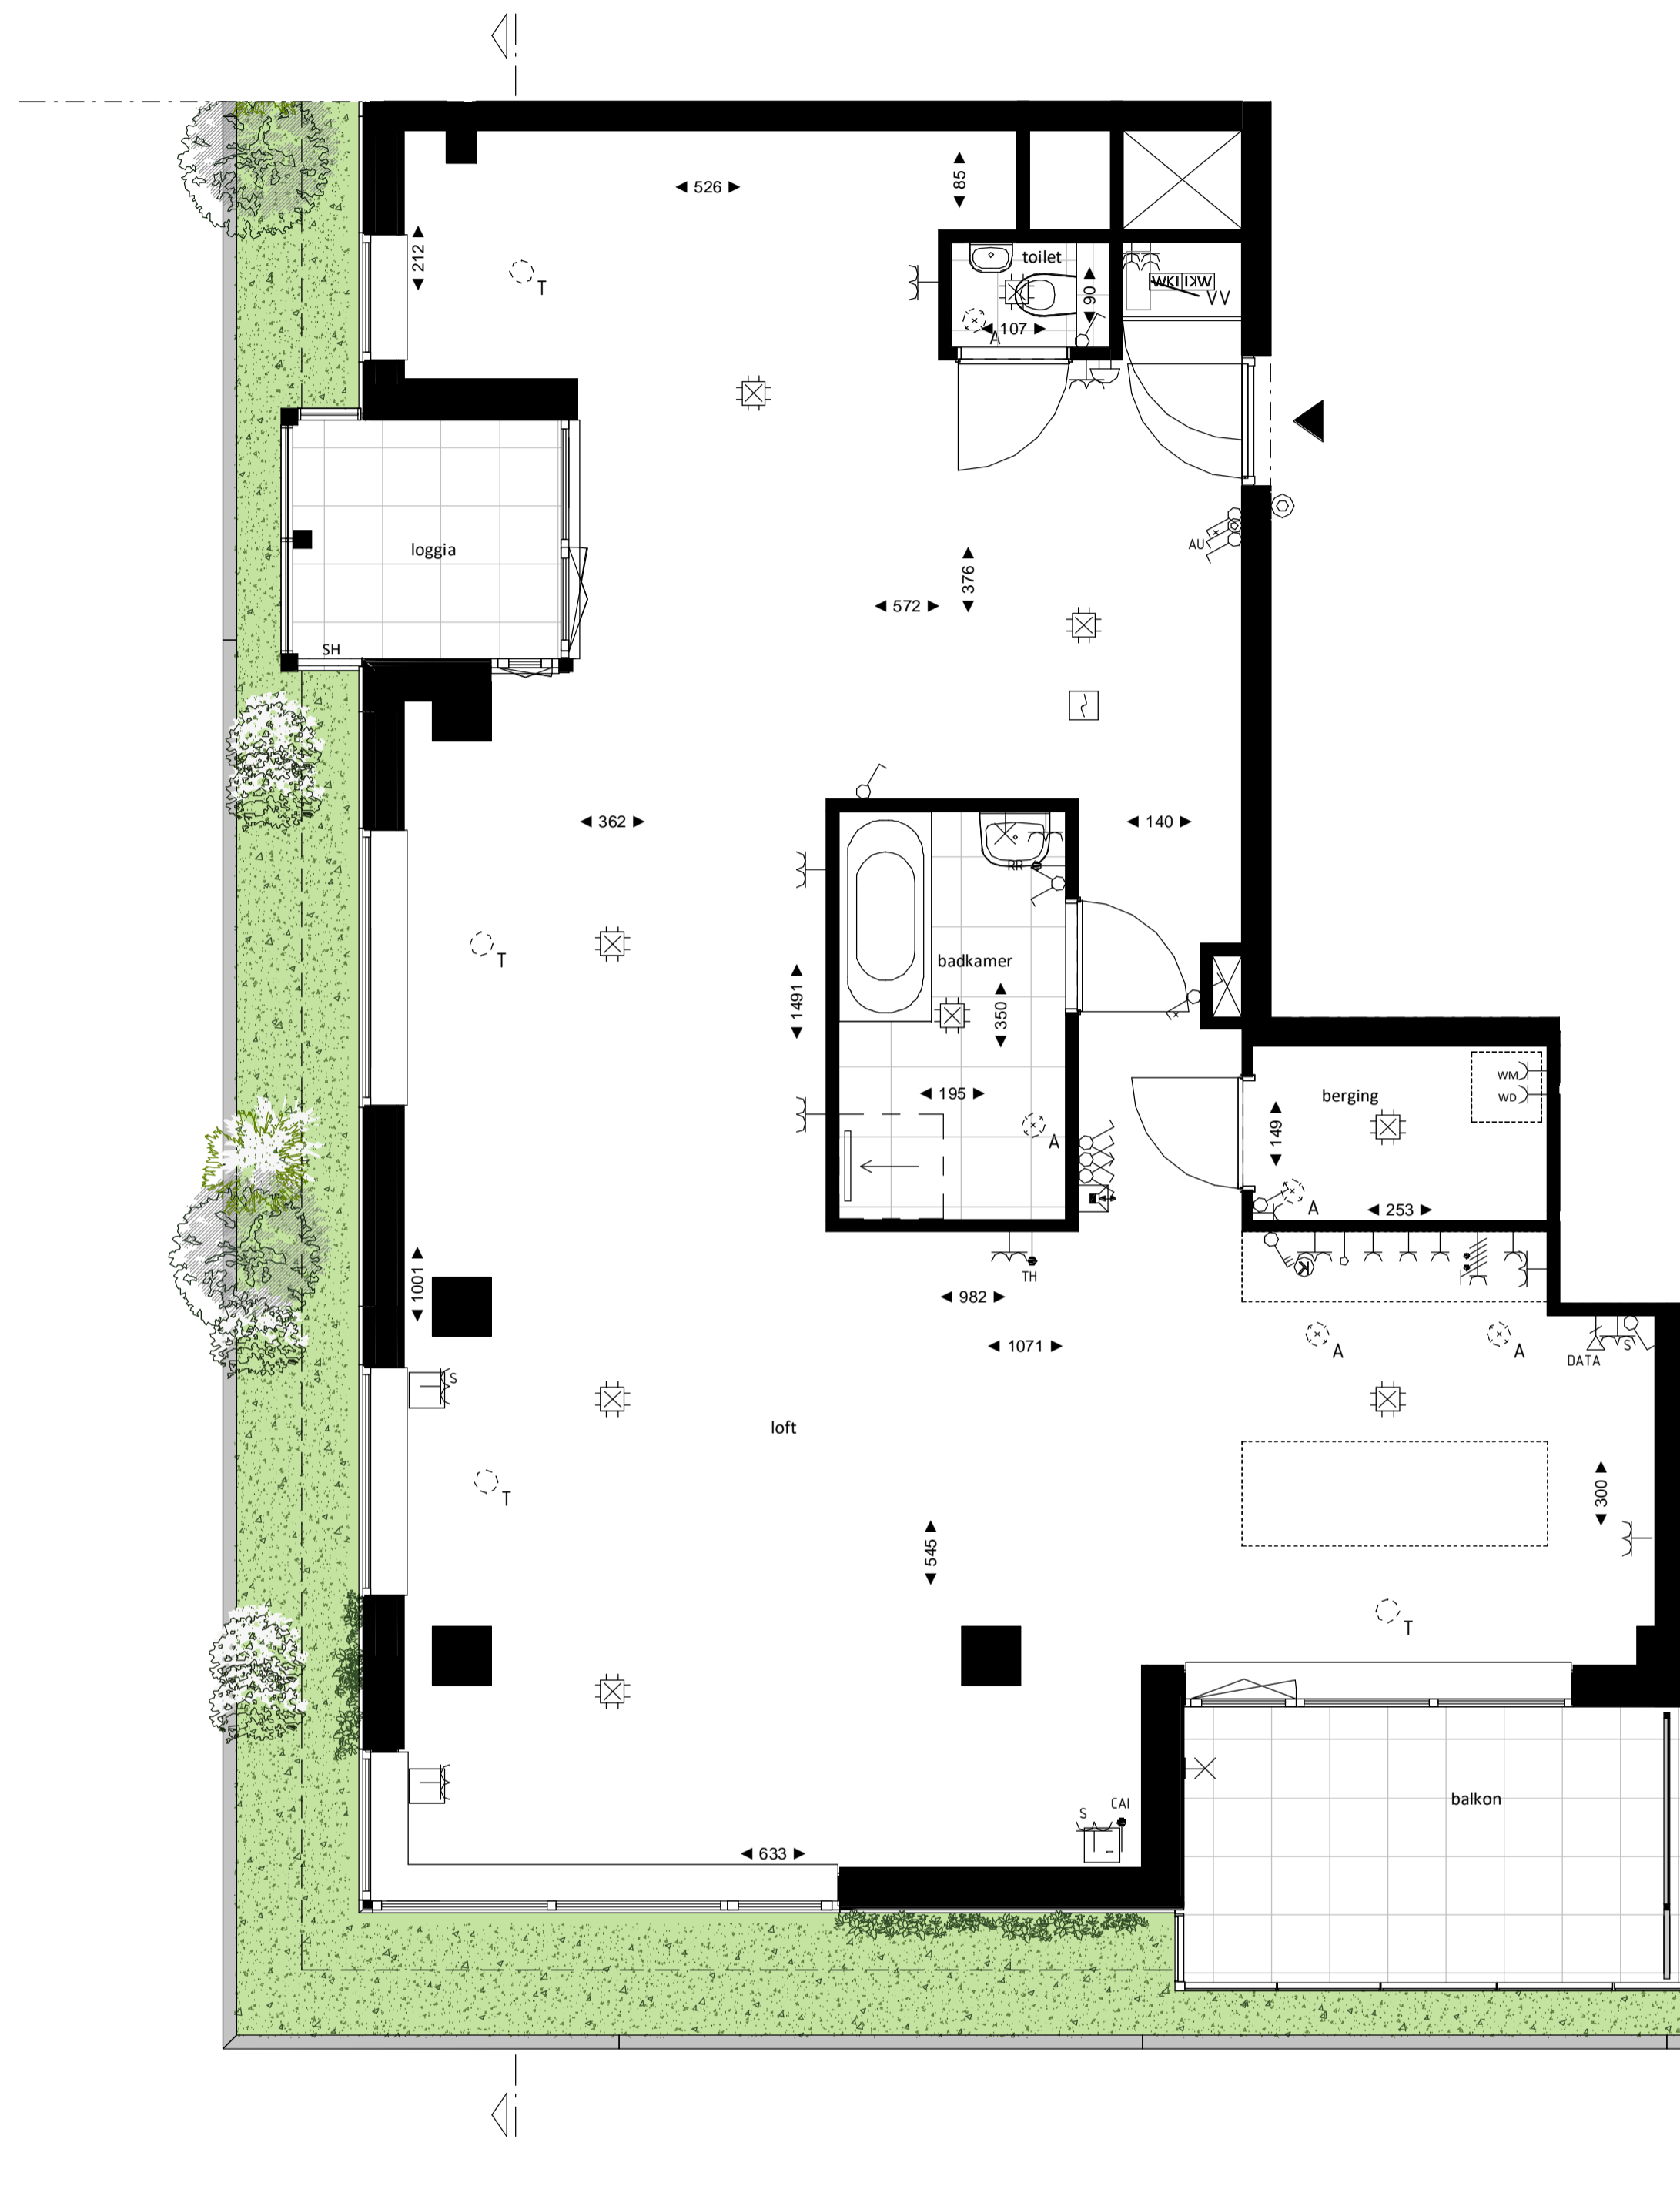

Regular

1 : 50

Westgevel

1 : 200

Zuidgevel

1 : 200

Doorsnede

1 : 200

BOUWNUMMER 35 19^e VERDIEPING

Disclaimer:

- gevelindeling, kleurweergave en groenweergave indicatief, materialen en renvooi conform technische omschrijving;
- situatie indicatief en straatnamen voorlopig. Het aansluitend openbaar gebied is nog in ontwikkeling en valt buiten de verantwoordelijkheid van de ondernemer;
- maatvoeringen in de tekening betreffen circa maten in centimeters.

heijmans
amsterdamvertical.com

project: Vertical
Amsterdam - Sloterdijk
onderdeel: Bouwnummer 35
(formaat) schaal: zie tekening

datum: 21-12-2018
wijziging:
status: verkooptekening
tekening nr: BNR35-REGULAR

VERTICAL

Loft

1 : 50

Zuidgevel

1 : 200

Westgevel

1 : 200

Doorsnede