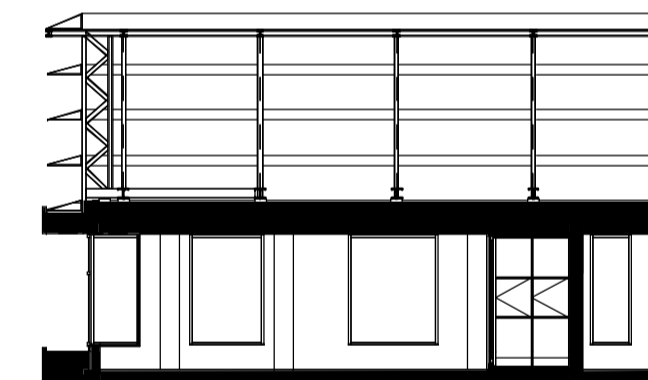

heijmans
amsterdamvertical.com

project: Vertical
Amsterdam - Sloterdijk
onderdeel: Bouwnummer 35
(formaat) schaal: zie tekening

datum: 21-12-2018
wijziging:
status: verkooptekening
tekening nr: BNR35-REGULAR

VERTICAL

Loft

1 : 50

Zuidgevel

1 : 200

Westgevel

1 : 200

Doorsnede