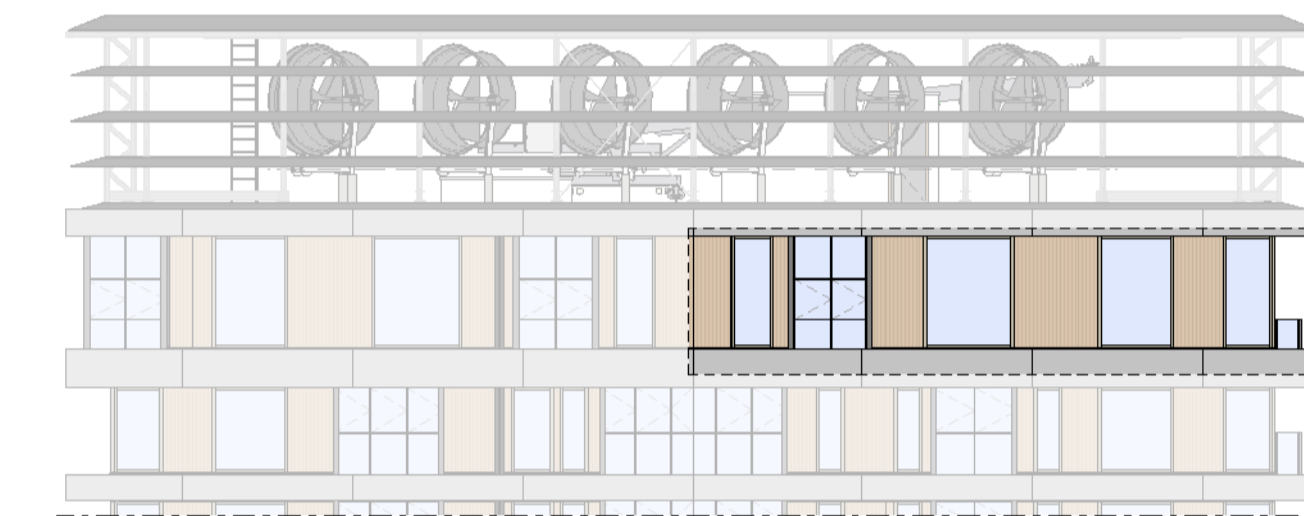

heijmans
amsterdamvertical.com

project: Vertical
Amsterdam - Sloterdijk
onderdeel: Bouwnummer 35
(formaat) schaal: zie tekening

datum: 21-12-2018
wijziging:
status: verkooptekening
tekening nr: BNR35-REGULAR

VERTICAL

Loft

1 : 50

Zuidgevel

1 : 200

Westgevel

1 : 200

Doorsnede

1 : 200

BOUWNUMMER 35 19^e VERDIEPING

VERTICAL

Disclaimer:
- gevelindeling, kleurweergave en groenweergave indicatief, materialen en renvooi conform technische omschrijving;
- situatie indicatief en straatnamen voorlopig. Het aansluitend openbaar gebied is nog in ontwikkeling en valt buiten de verantwoordelijkheid van de ondernemer;
- maatvoeringen in de tekening betreffen circa maten in centimeters.

heijmans
amsterdamvertical.com

project: **Vertical**
Amsterdam - Sloterdijk
onderdeel: Bouwnummer 35
(formaat) schaal: zie tekening

datum: 21-12-2018
wijziging:
status: verkooptekening
tekening nr: BNR35-LOFT