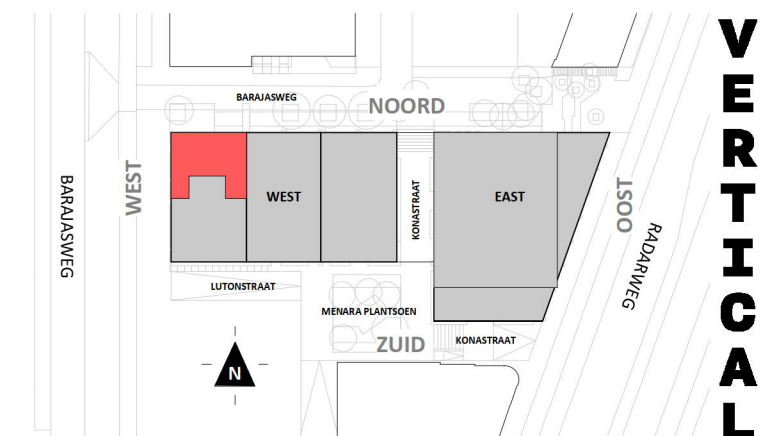

Loft
1:50

Regular
1:50

Noordgevel
1:200

Oostgevel
1:200

Westgevel
1:200

Doorsnede loft
1:200

Doorsnede regular
1:200

BOUWNUMMER 07 6e VERDIEPING

Disclaimer:
- gevelindeling, kleurweergave en groenweergave indicatief, materialen en renvooi conform technische omschrijving;
- situatie indicatief en straatnamen voorlopig. Het aansluitend openbaar gebied is nog in ontwikkeling en valt buiten de verantwoordelijkheid van de ondernemer;
- maatvoeringen in de tekening betreffen circa maten in centimeters.