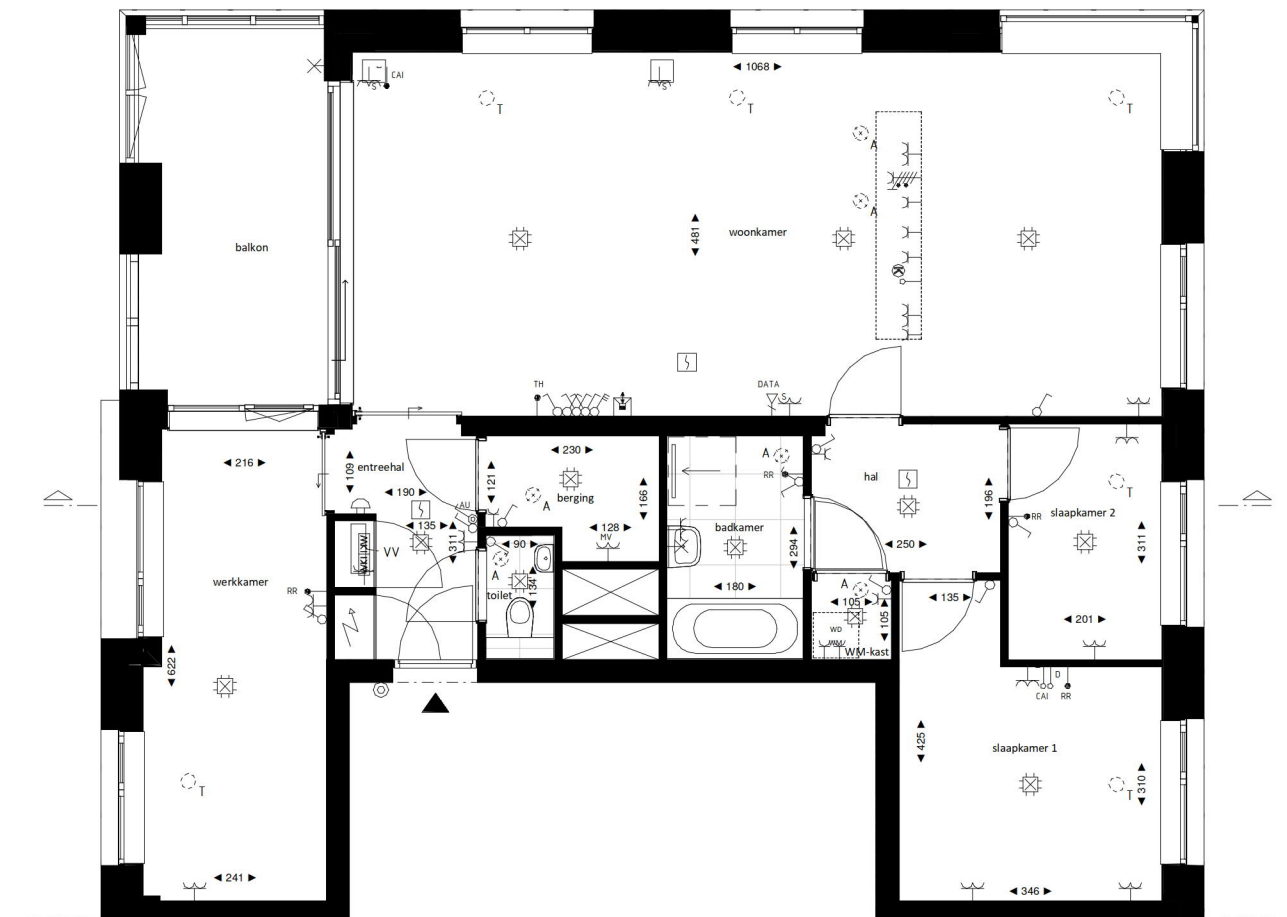

Loft
1:50

Regular
1:50

Noordgevel
1:200

Oostgevel
1:200

Westgevel
1:200

Doorsnede loft
1:200

Doorsnede regular
1:200

BOUWNUMMER 07 6e VERDIEPING

heijmans
amsterdamvertical.com

project: Vertical
Amsterdam - Sloterdijk
onderdeel: Bouwnummer 7
(bmaat) schaal: zie tekening

datum: 28-09-2018
wijziging: 05-02-2019
status: verkooptekening
tekening nr: BNR07

VERTICAL