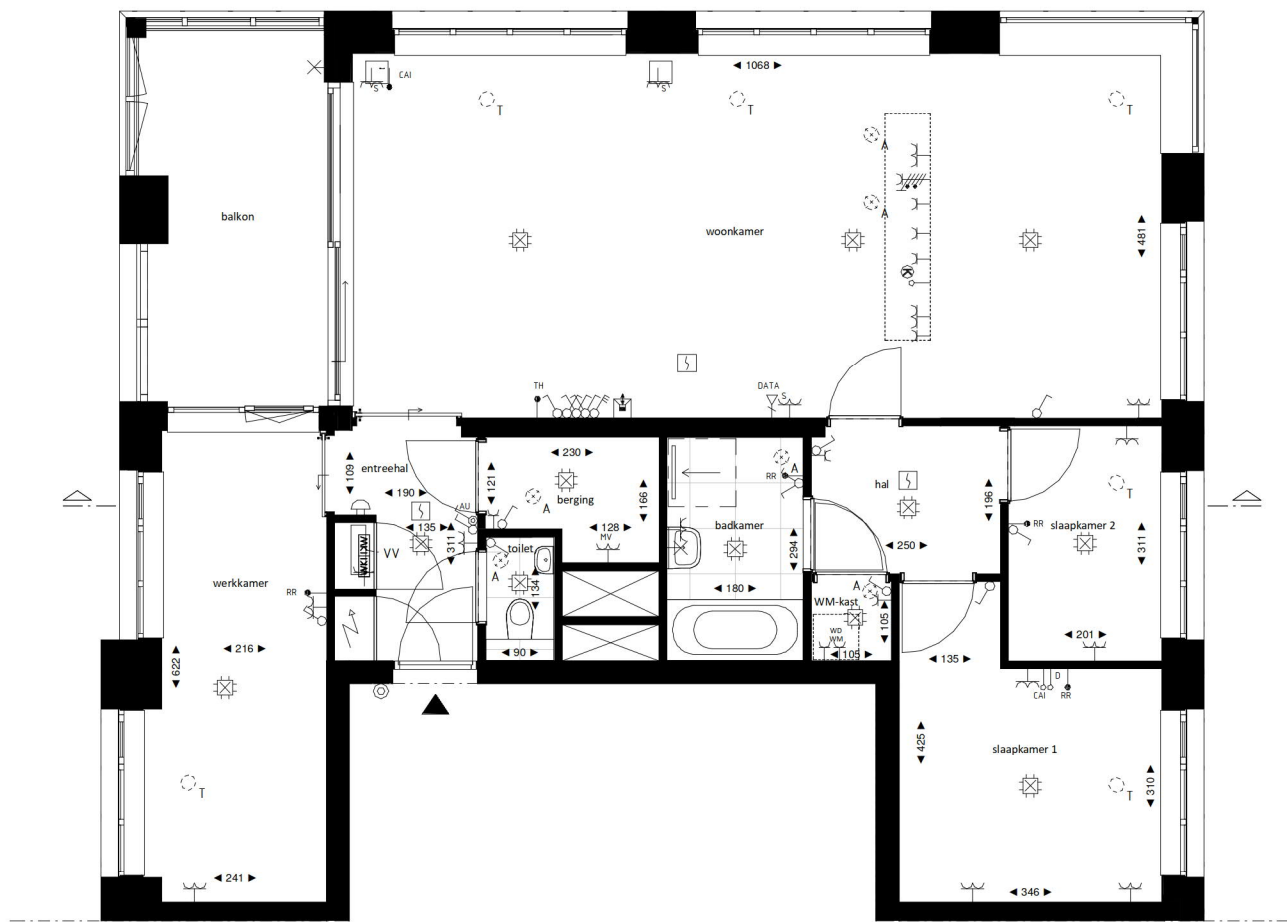

Loft
1:50

Regular
1:50

Oostgevel
1:200

Noordgevel
1:200

Westgevel
1:200

Doorsnede loft
1:200

Doorsnede regular
1:200

BOUWNUMMER 05 7e VERDIEPING

heijmans
amsterdamvertical.com

project:	Vertical	datum:	28-09-2018
onderdeel:	Amsterdam - Sloterdijk	wijziging:	05-02-2019
(bmaat) schaal:	Bouwnummer 5	status:	verkooptekening
	(bmaat) zie tekening	bekening nr.:	BNR05

VERTICAL