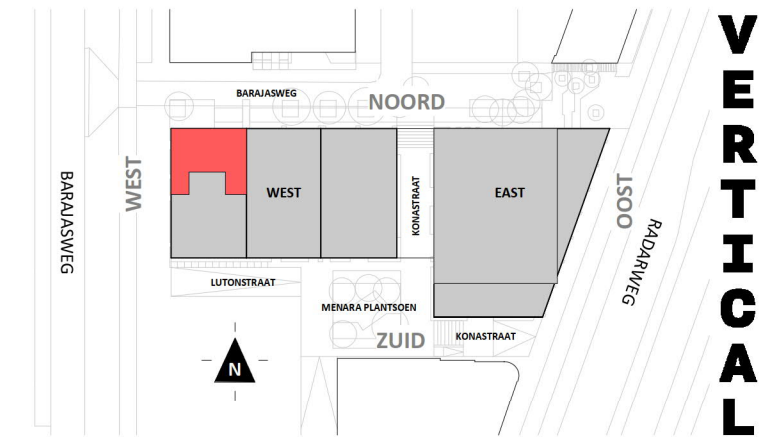

Loft
1:50

Regular
1:50

Oostgevel
1:200

Noordgevel
1:200

Westgevel
1:200

Doorsnede loft
1:200

Doorsnede regular
1:200

BOUWNUMMER 05 7e VERDIEPING

Disclaimer:
- gevelindeling, kleurweergave en groenweergave indicatief, materialen en renvooi conform technische omschrijving;
- situatie indicatief en straatnamen voorlopig. Het aansluitend openbaar gebied is nog in ontwikkeling en valt buiten de verantwoordelijkheid van de ondernemer;
- maatvoeringen in de tekening betreffen circa maten in centimeters.