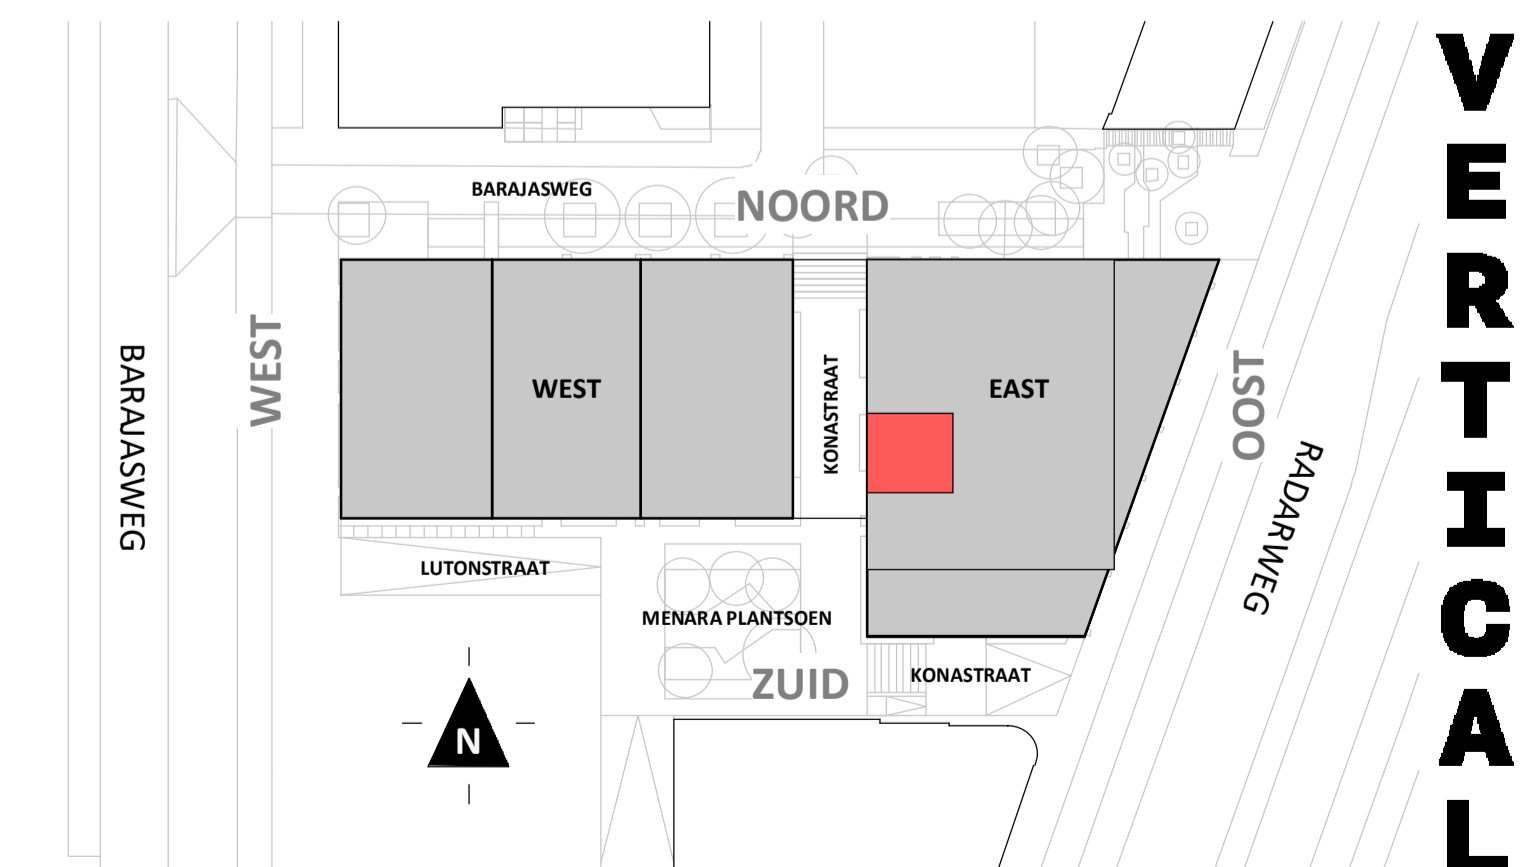

Loft

1 : 50

Westgevel

1 : 200

Regular

1 : 50

Doorsnede loft

1 : 200

Doorsnede regular

1 : 200

BOUWNUMMER 98 9^e VERDIEPING

Disclaimer:
- gevelindeling, kleurweergave en groenweergave indicatief, materialen en renvooi conform technische omschrijving;
- situatie indicatief en straatnamen voorlopig. Het aansluitend openbaar gebied is nog in ontwikkeling en valt buiten de verantwoordelijkheid van de ondernemer;
- maatvoeringen in de tekening betreffen circa maten in centimeters.

heijmans
amsterdamvertical.com

project: **Vertical**
Amsterdam - Sloterdijk
onderdeel: Bouwnummer 98
(formaat) schaal: zie tekening

datum: 07-11-2018
wijziging:
status: verkooptekening
tekening nr: BNR98