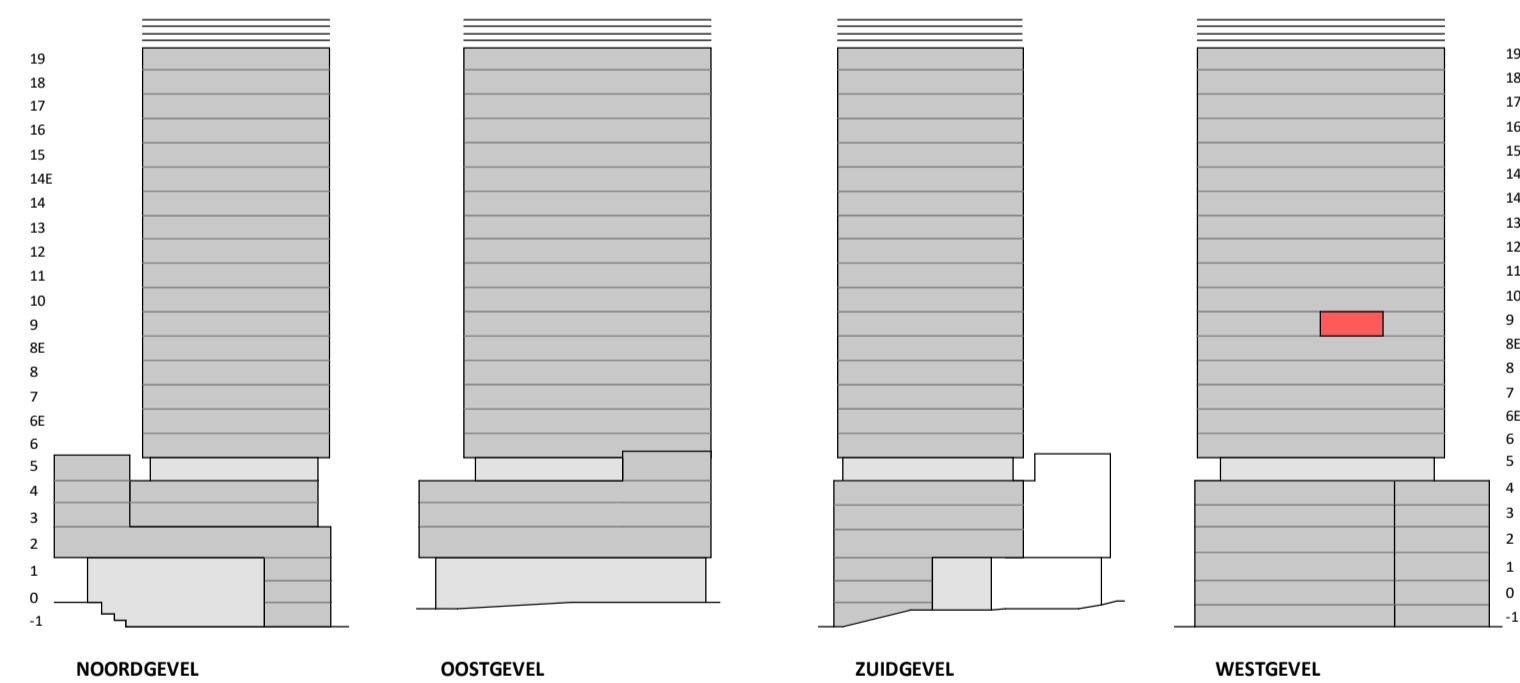

Loft

1 : 50

Westgevel

1 : 200

Regular

1 : 50

Doorsnede loft

1 : 200

Doorsnede regular

1 : 200

BOUWNUMMER 98 9^e VERDIEPING

Disclaimer:
- gevelindeling, kleurweergave en groenweergave indicatief, materialen en renvooi conform technische omschrijving;
- situatie indicatief en straatnamen voorlopig. Het aansluitend openbaar gebied is nog in ontwikkeling en valt buiten de verantwoordelijkheid van de ondernemer;
- maatvoeringen in de tekening betreffen circa maten in centimeters.

heijmans
amsterdamvertical.com

project: **Vertical**
Amsterdam - Sloterdijk
onderdeel: Bouwnummer 98
(formaat) schaal: zie tekening

datum: 07-11-2018
wijziging:
status: verkooptekening
tekening nr: BNR98