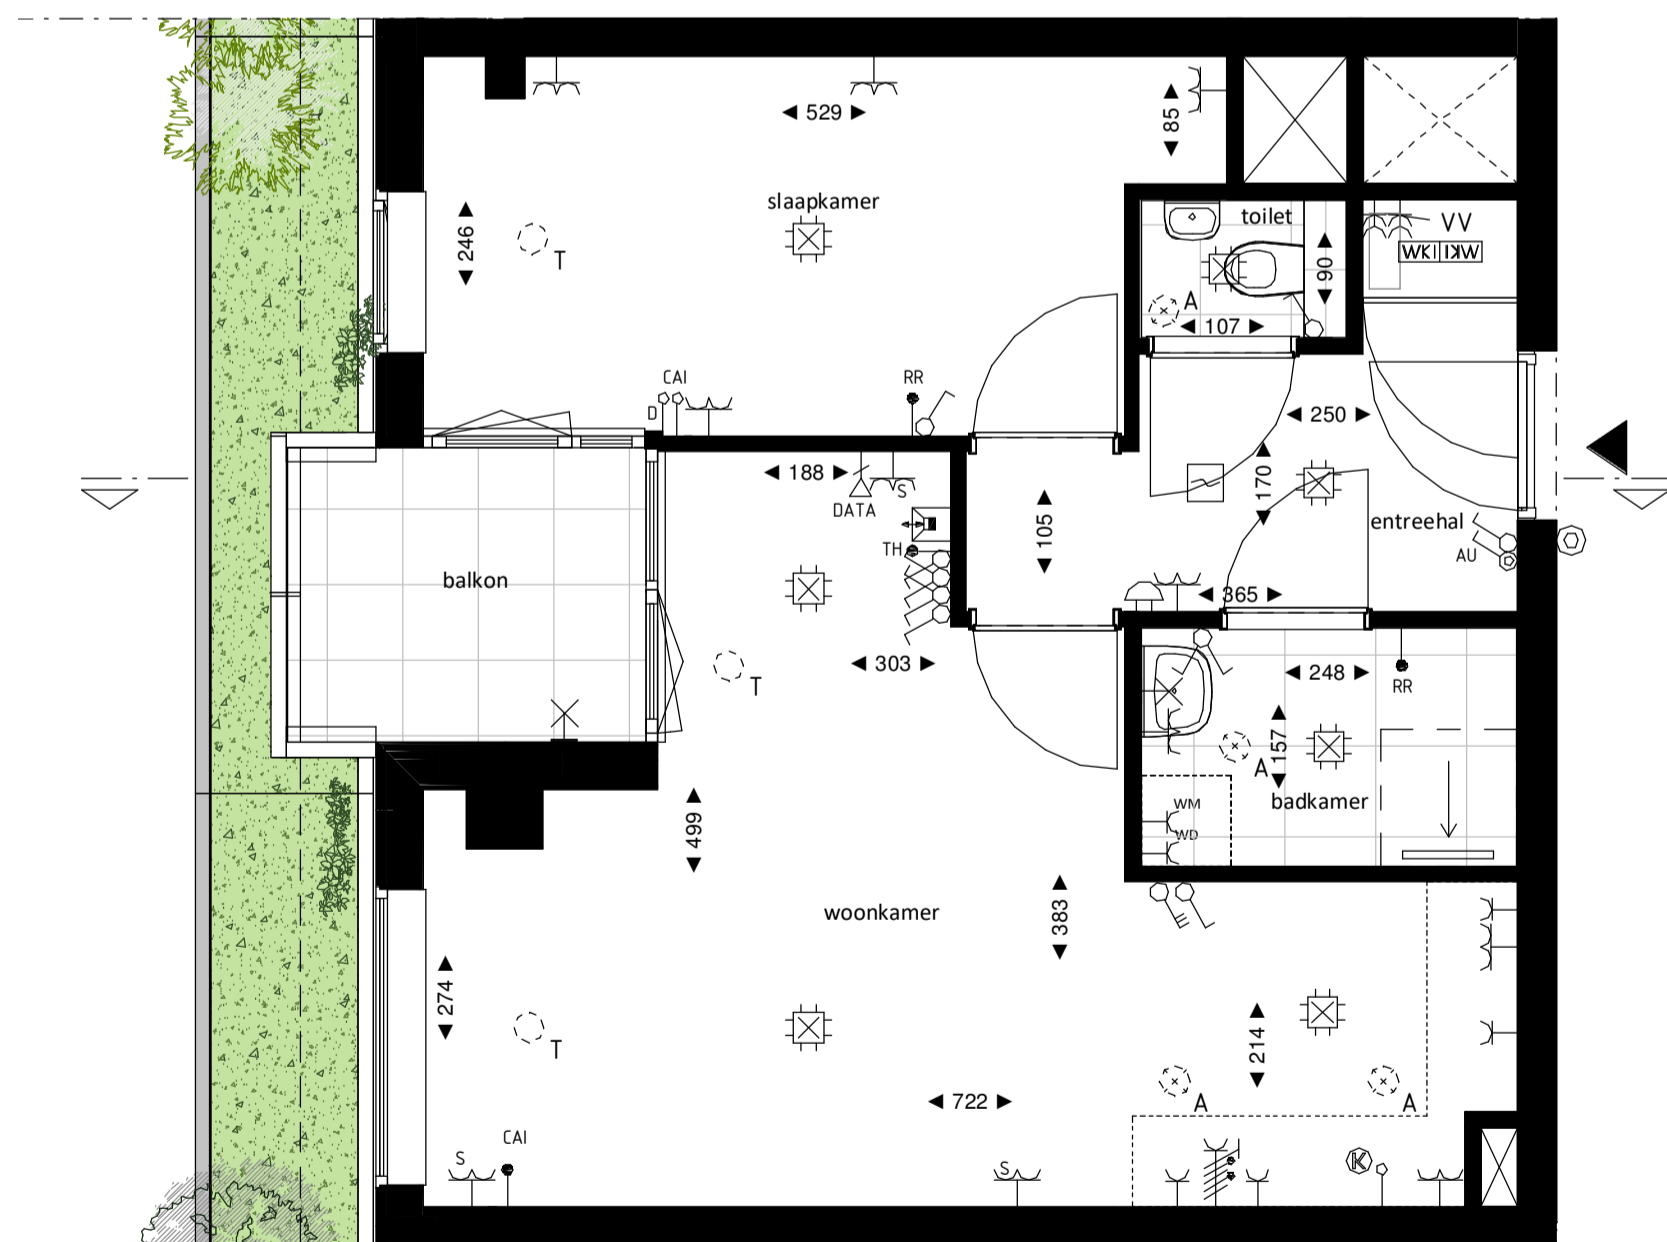

Loft

1 : 50

Westgevel

1 : 200

Regular

1 : 50

Doorsnede loft

1 : 200

Doorsnede regular

1 : 200

BOUWNUMMER 98 9^e VERDIEPING

Disclaimer:
- gevelindeling, kleurweergave en groenweergave indicatief, materialen en renvooi conform technische omschrijving;
- situatie indicatief en straatnamen voorlopig. Het aansluitend openbaar gebied is nog in ontwikkeling en valt buiten de verantwoordelijkheid van de ondernemer;
- maatvoeringen in de tekening betreffen circa maten in centimeters.

heijmans
amsterdamvertical.com

project: **Vertical**
Amsterdam - Sloterdijk
onderdeel: Bouwnummer 98
(formaat) schaal: zie tekening

datum: 07-11-2018
wijziging:
status: verkooptekening
tekening nr: BNR98