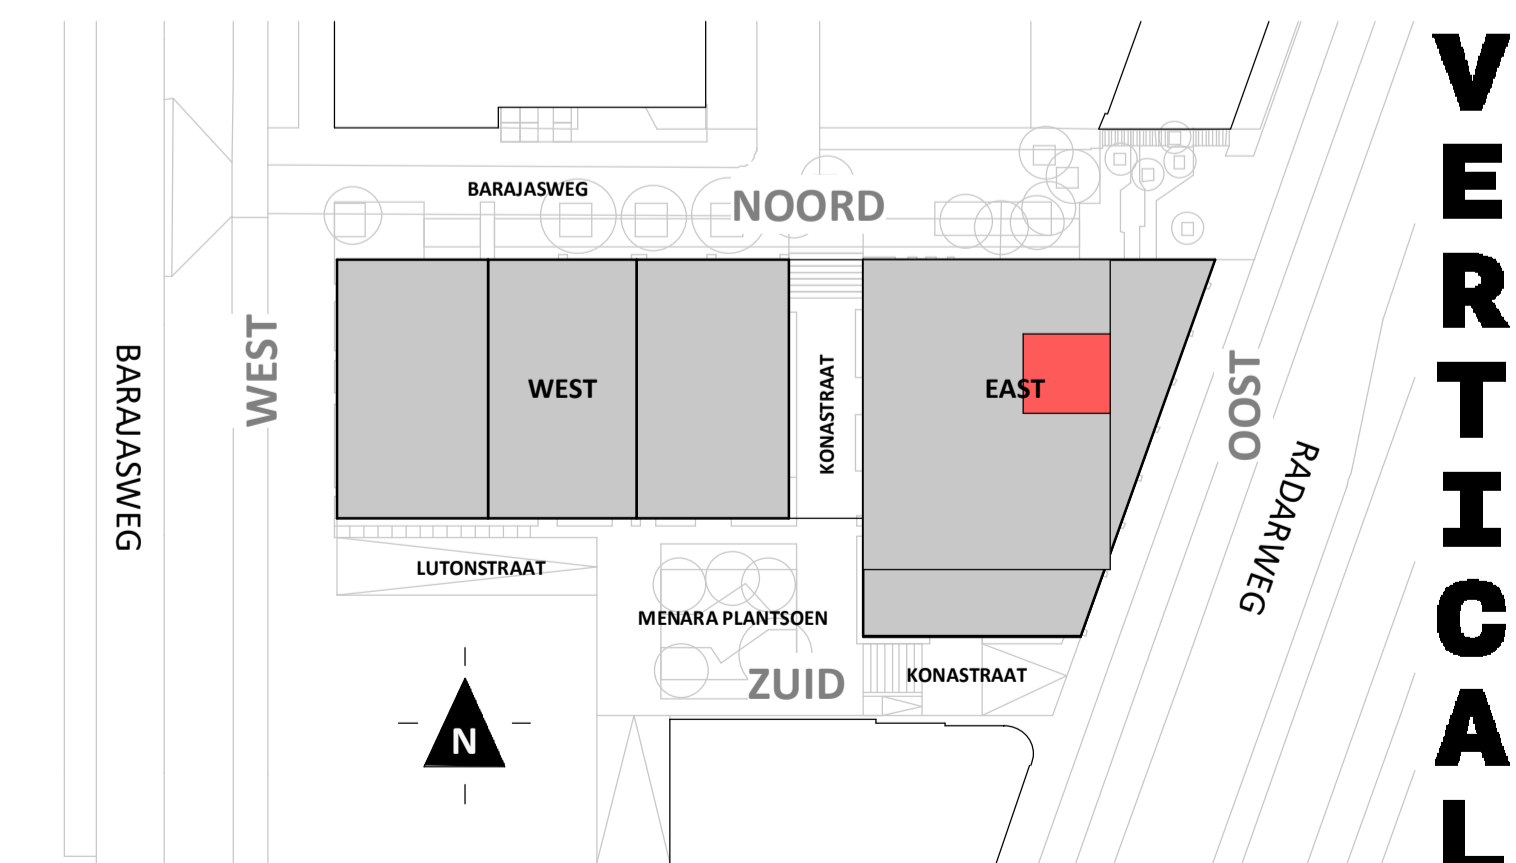

Loft

1 : 50

Regular

1 : 50

Oostgevel

1 : 200

Doorsnede loft

1 : 200

Doorsnede regular

1 : 200

BOUWNUMMER 94 9^e VERDIEPING

VERTICAL

Disclaimer:
- gevelindeling, kleurweergave en groenweergave indicatief, materialen en renvooi conform technische omschrijving;
- situatie indicatief en straatnamen voorlopig. Het aansluitend openbaar gebied is nog in ontwikkeling en valt buiten de verantwoordelijkheid van de ondernemer;
- maatvoeringen in de tekening betreffen circa maten in centimeters.