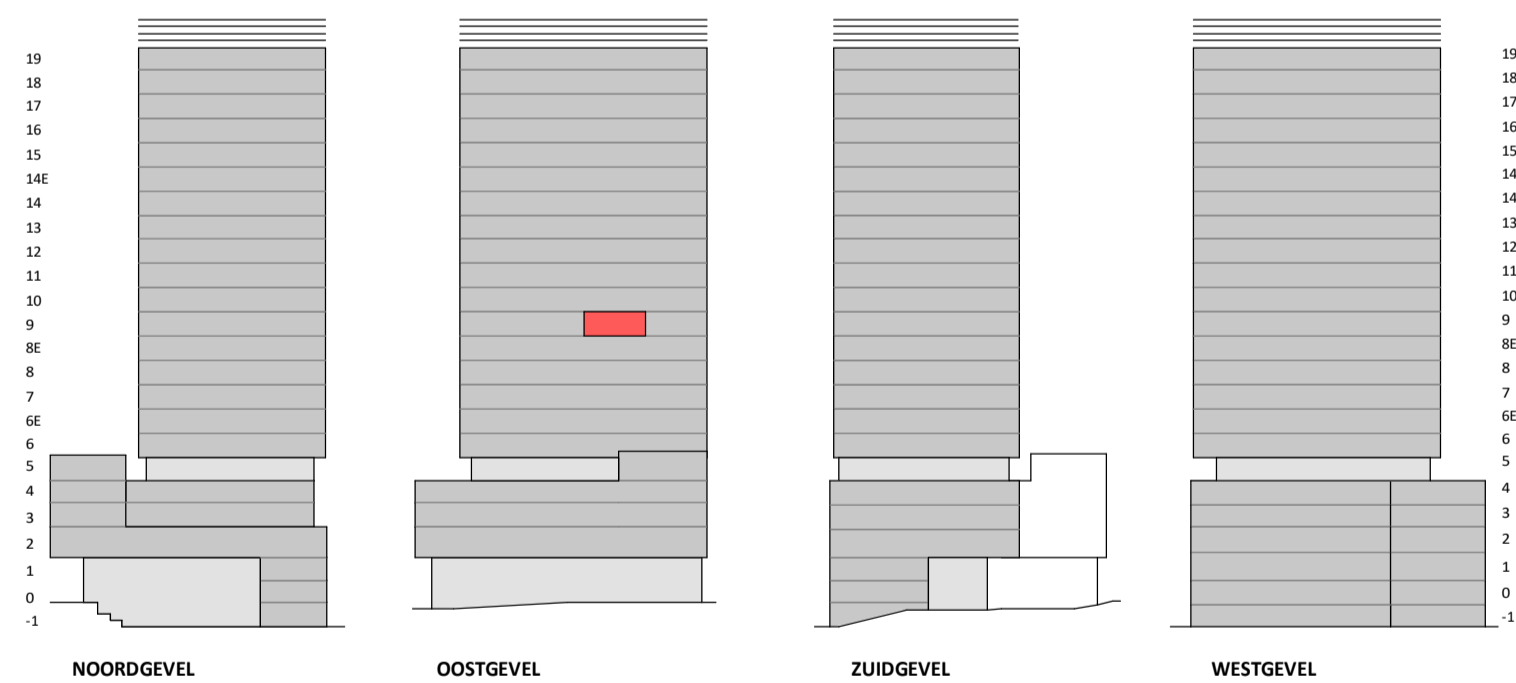

Loft

1 : 50

Regular

1 : 50

Oostgevel

1 : 200

Doorsnede loft

1 : 200

Doorsnede regular

1 : 200

BOUWNUMMER 94 9^e VERDIEPING

VERTICAL

Disclaimer:
- gevelindeling, kleurweergave en groenweergave indicatief, materialen en renvooi conform technische omschrijving;
- situatie indicatief en straatnamen voorlopig. Het aansluitend openbaar gebied is nog in ontwikkeling en valt buiten de verantwoordelijkheid van de ondernemer;
- maatvoeringen in de tekening betreffen circa maten in centimeters.

heijmans
amsterdamvertical.com

project: **Vertical**
Amsterdam - Sloterdijk
onderdeel: **Bouwnummer 94**
(formaat) schaal: zie tekening

datum: 07-11-2018
wijziging:
status: verkooptekening
tekening nr: BNR94