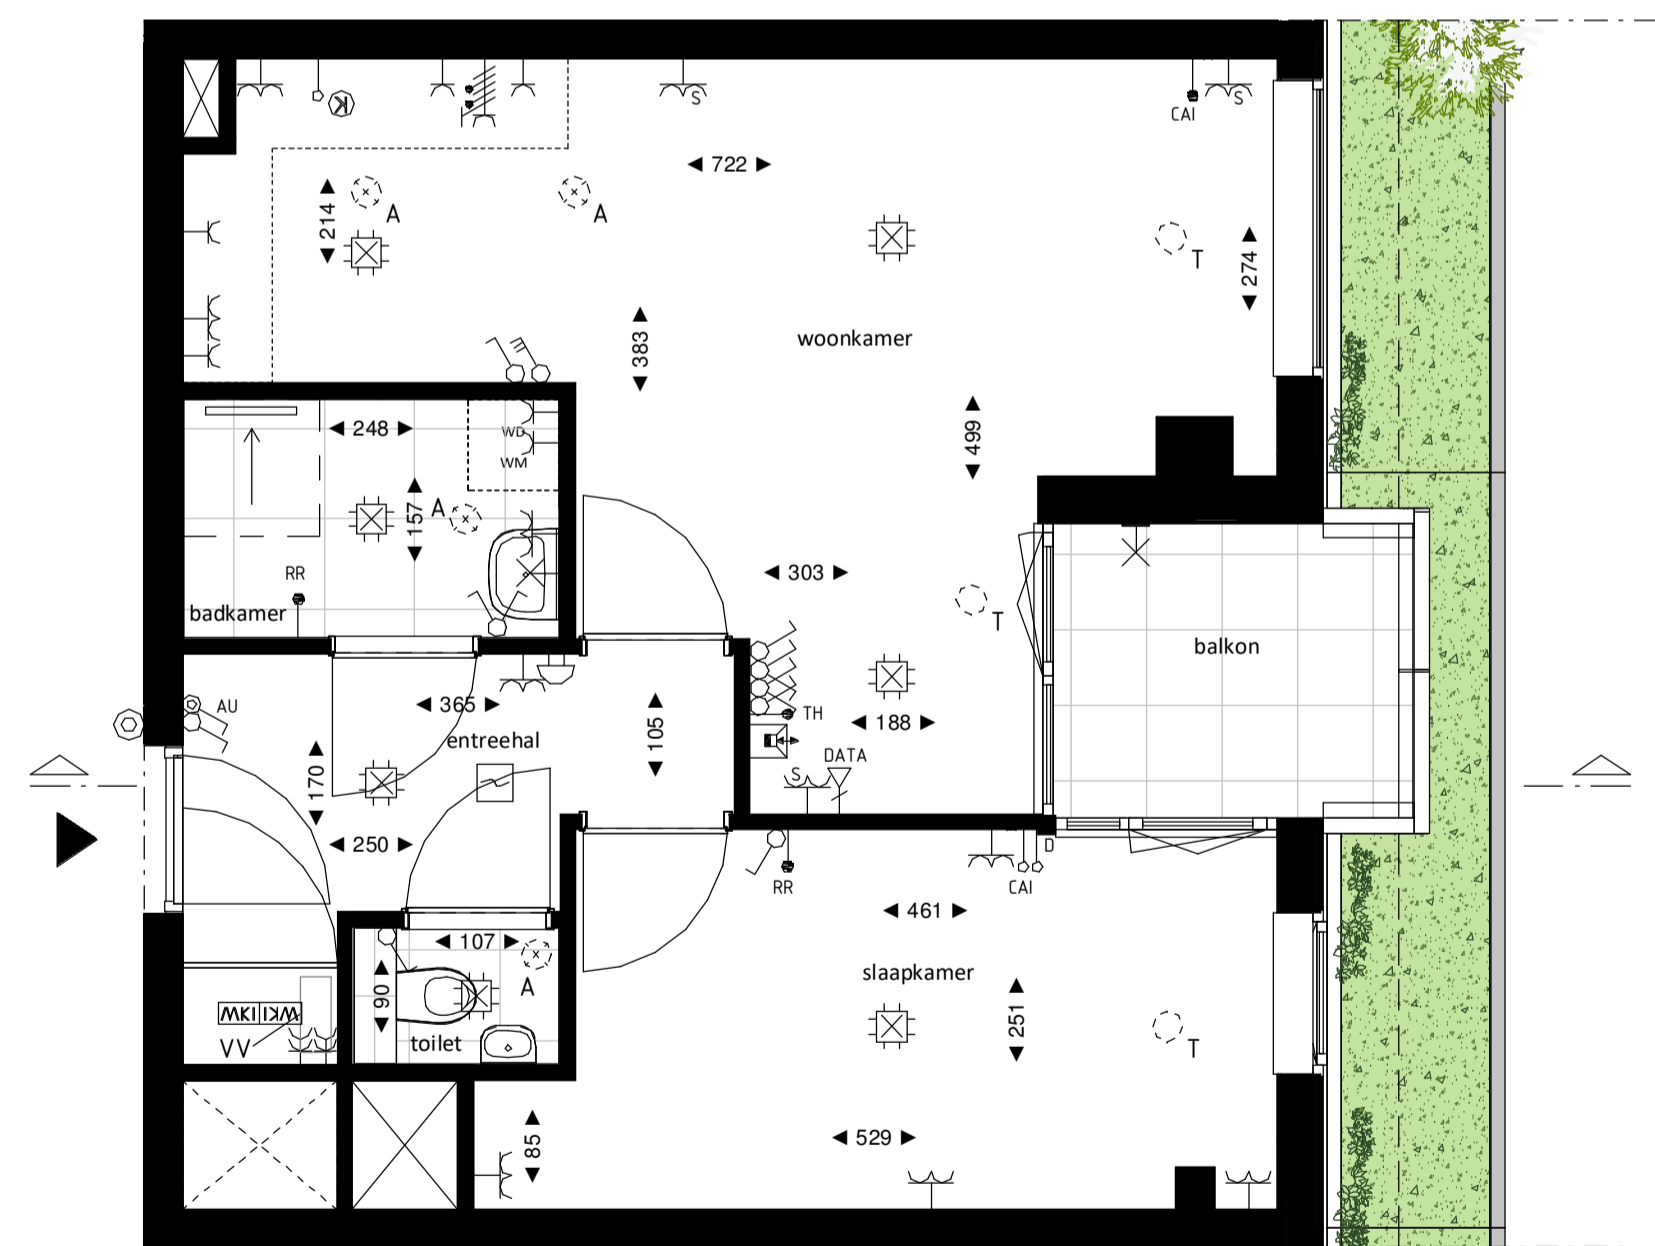

Loft

1 : 50

Regular

1 : 50

Oostgevel

1 : 200

Doorsnede loft

1 : 200

Doorsnede regular

1 : 200

BOUWNUMMER 94 9^e VERDIEPING

VERTICAL

Disclaimer:
- gevelindeling, kleurweergave en groenweergave indicatief, materialen en renvooi conform technische omschrijving;
- situatie indicatief en straatnamen voorlopig. Het aansluitend openbaar gebied is nog in ontwikkeling en valt buiten de verantwoordelijkheid van de ondernemer;
- maatvoeringen in de tekening betreffen circa maten in centimeters.

heijmans
amsterdamvertical.com

project: **Vertical**
Amsterdam - Sloterdijk
onderdeel: **Bouwnummer 94**
(formaat) schaal: zie tekening

datum: 07-11-2018
wijziging:
status: verkooptekening
tekening nr: BNR94