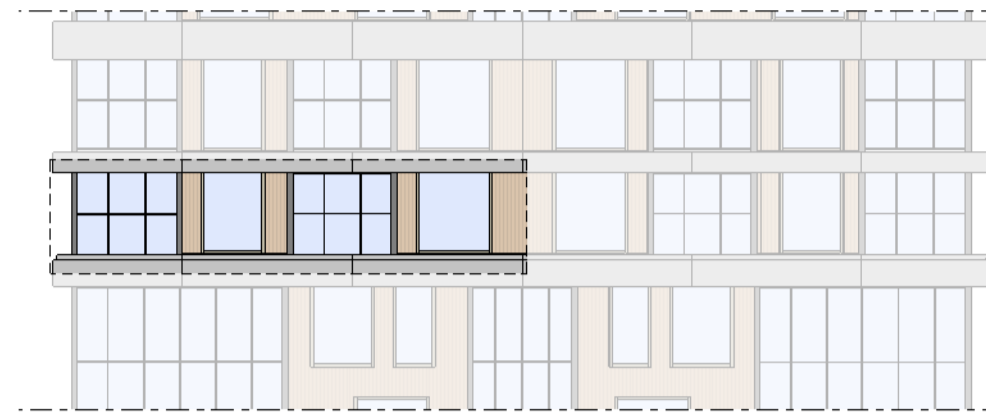

Loft

1 : 50

Noordgevel

1 : 200

Oostgevel

1 : 200

Regular

1 : 50

Doorsnede loft

1 : 200

Doorsnede regular

1 : 200

BOUWNUMMER 93
9^e VERDIEPING

Disclaimer:
- gevelindeling, kleurweergave en groenweergave indicatief, materialen en renvooi conform technische omschrijving;
- situatie indicatief en straatnamen voorlopig. Het aansluitend openbaar gebied is nog in ontwikkeling en valt buiten de verantwoordelijkheid van de ondernemer;
- maatvoeringen in de tekening betreffen circa maten in centimeters.