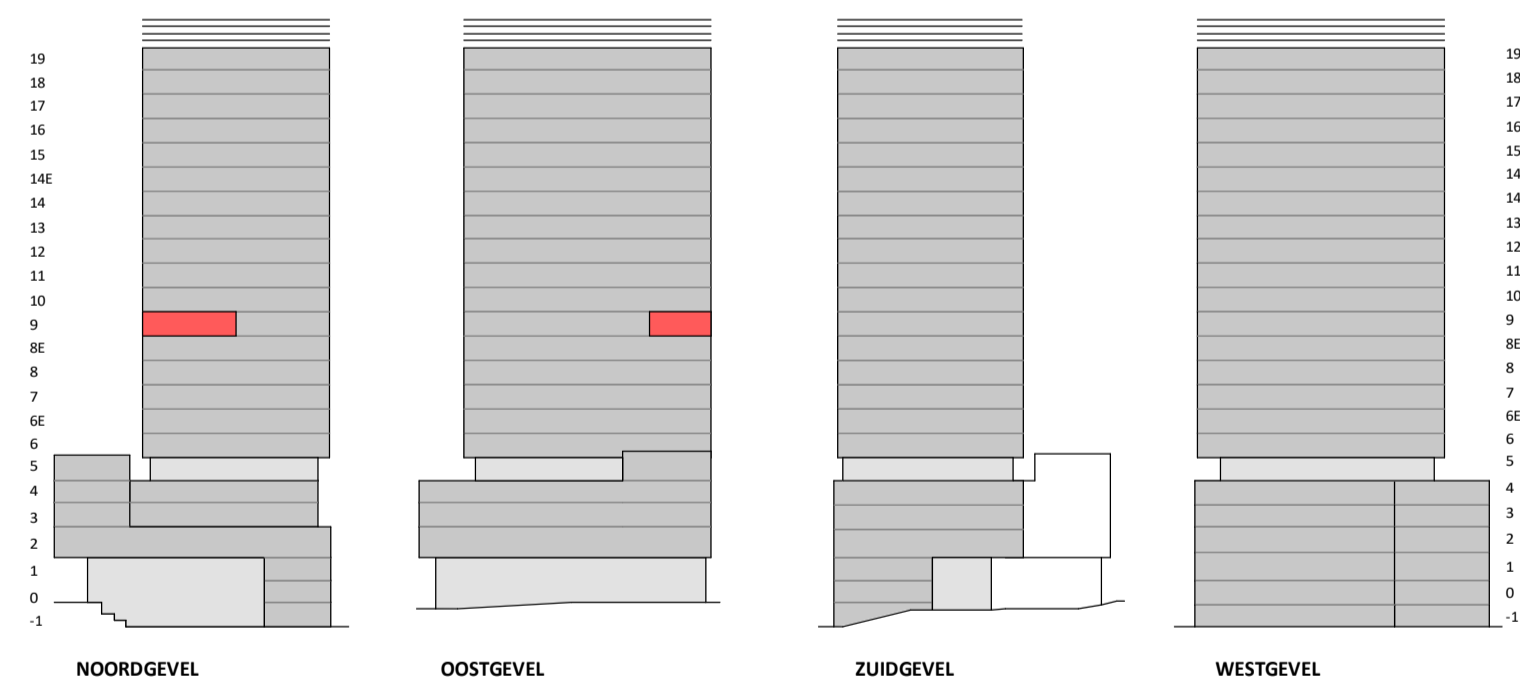

Loft

1 : 50

Noordgevel

1 : 200

Oostgevel

1 : 200

Regular

1 : 50

Doorsnede loft

1 : 200

Doorsnede regular

1 : 200

BOUWNUMMER 93
9^e VERDIEPING

Disclaimer:
- gevelindeling, kleurweergave en groenweergave indicatief, materialen en renvooi conform technische omschrijving;
- situatie indicatief en straatnamen voorlopig. Het aansluitend openbaar gebied is nog in ontwikkeling en valt buiten de verantwoordelijkheid van de ondernemer;
- maatvoeringen in de tekening betreffen circa maten in centimeters.