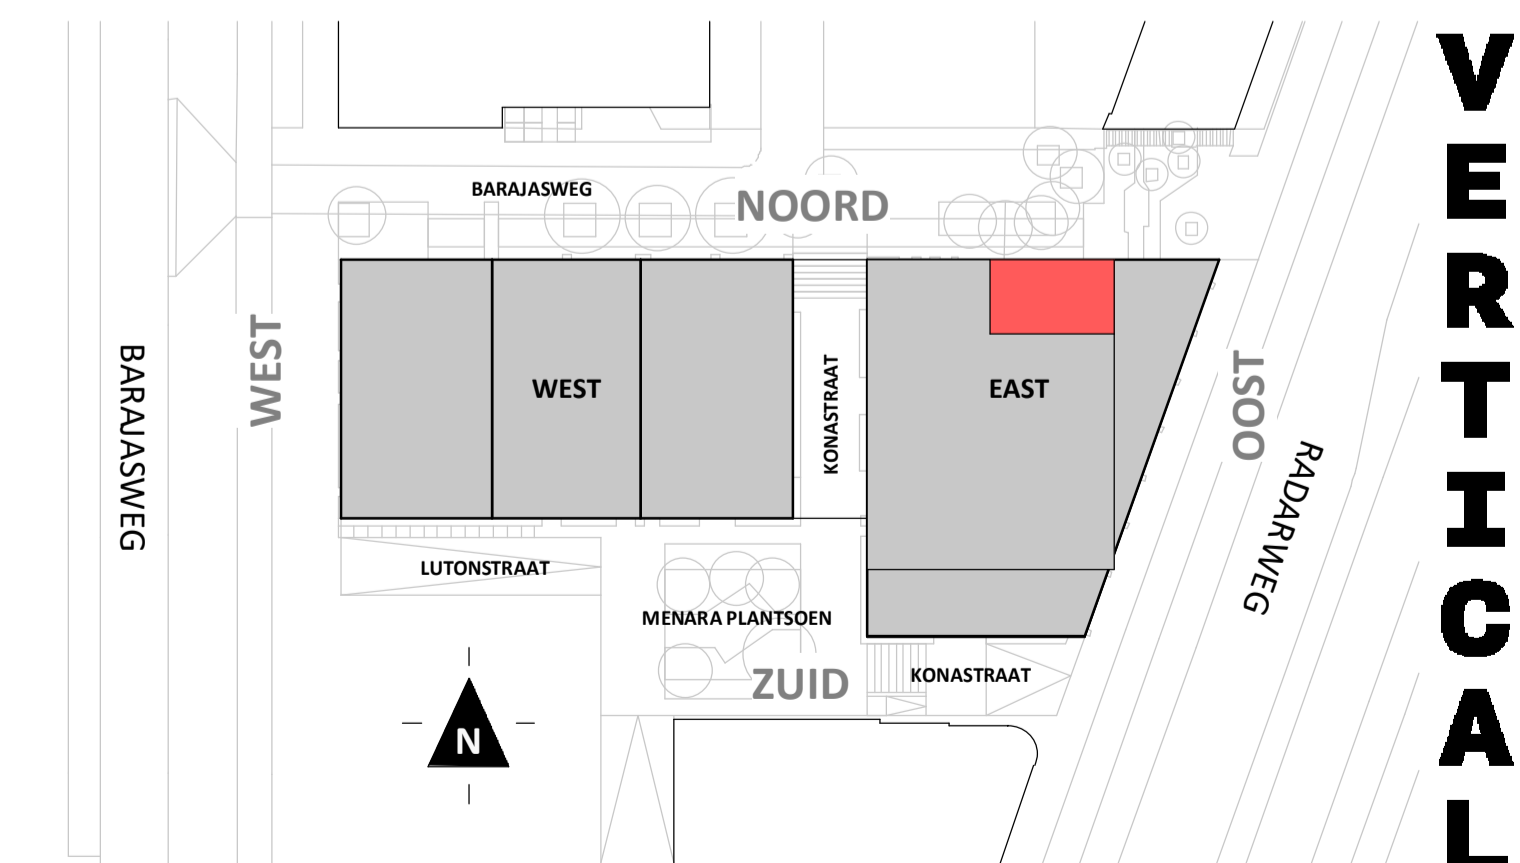

Loft

1 : 50

Noordgevel

1 : 200

Oostgevel

1 : 200

Regular

1 : 50

Doorsnede loft

1 : 200

Doorsnede regular

1 : 200

BOUWNUMMER 93
9^e VERDIEPING

Disclaimer:
- gevelindeling, kleurweergave en groenweergave indicatief, materialen en renvooi conform technische omschrijving;
- situatie indicatief en straatnamen voorlopig. Het aansluitend openbaar gebied is nog in ontwikkeling en valt buiten de verantwoordelijkheid van de ondernemer;
- maatvoeringen in de tekening betreffen circa maten in centimeters.