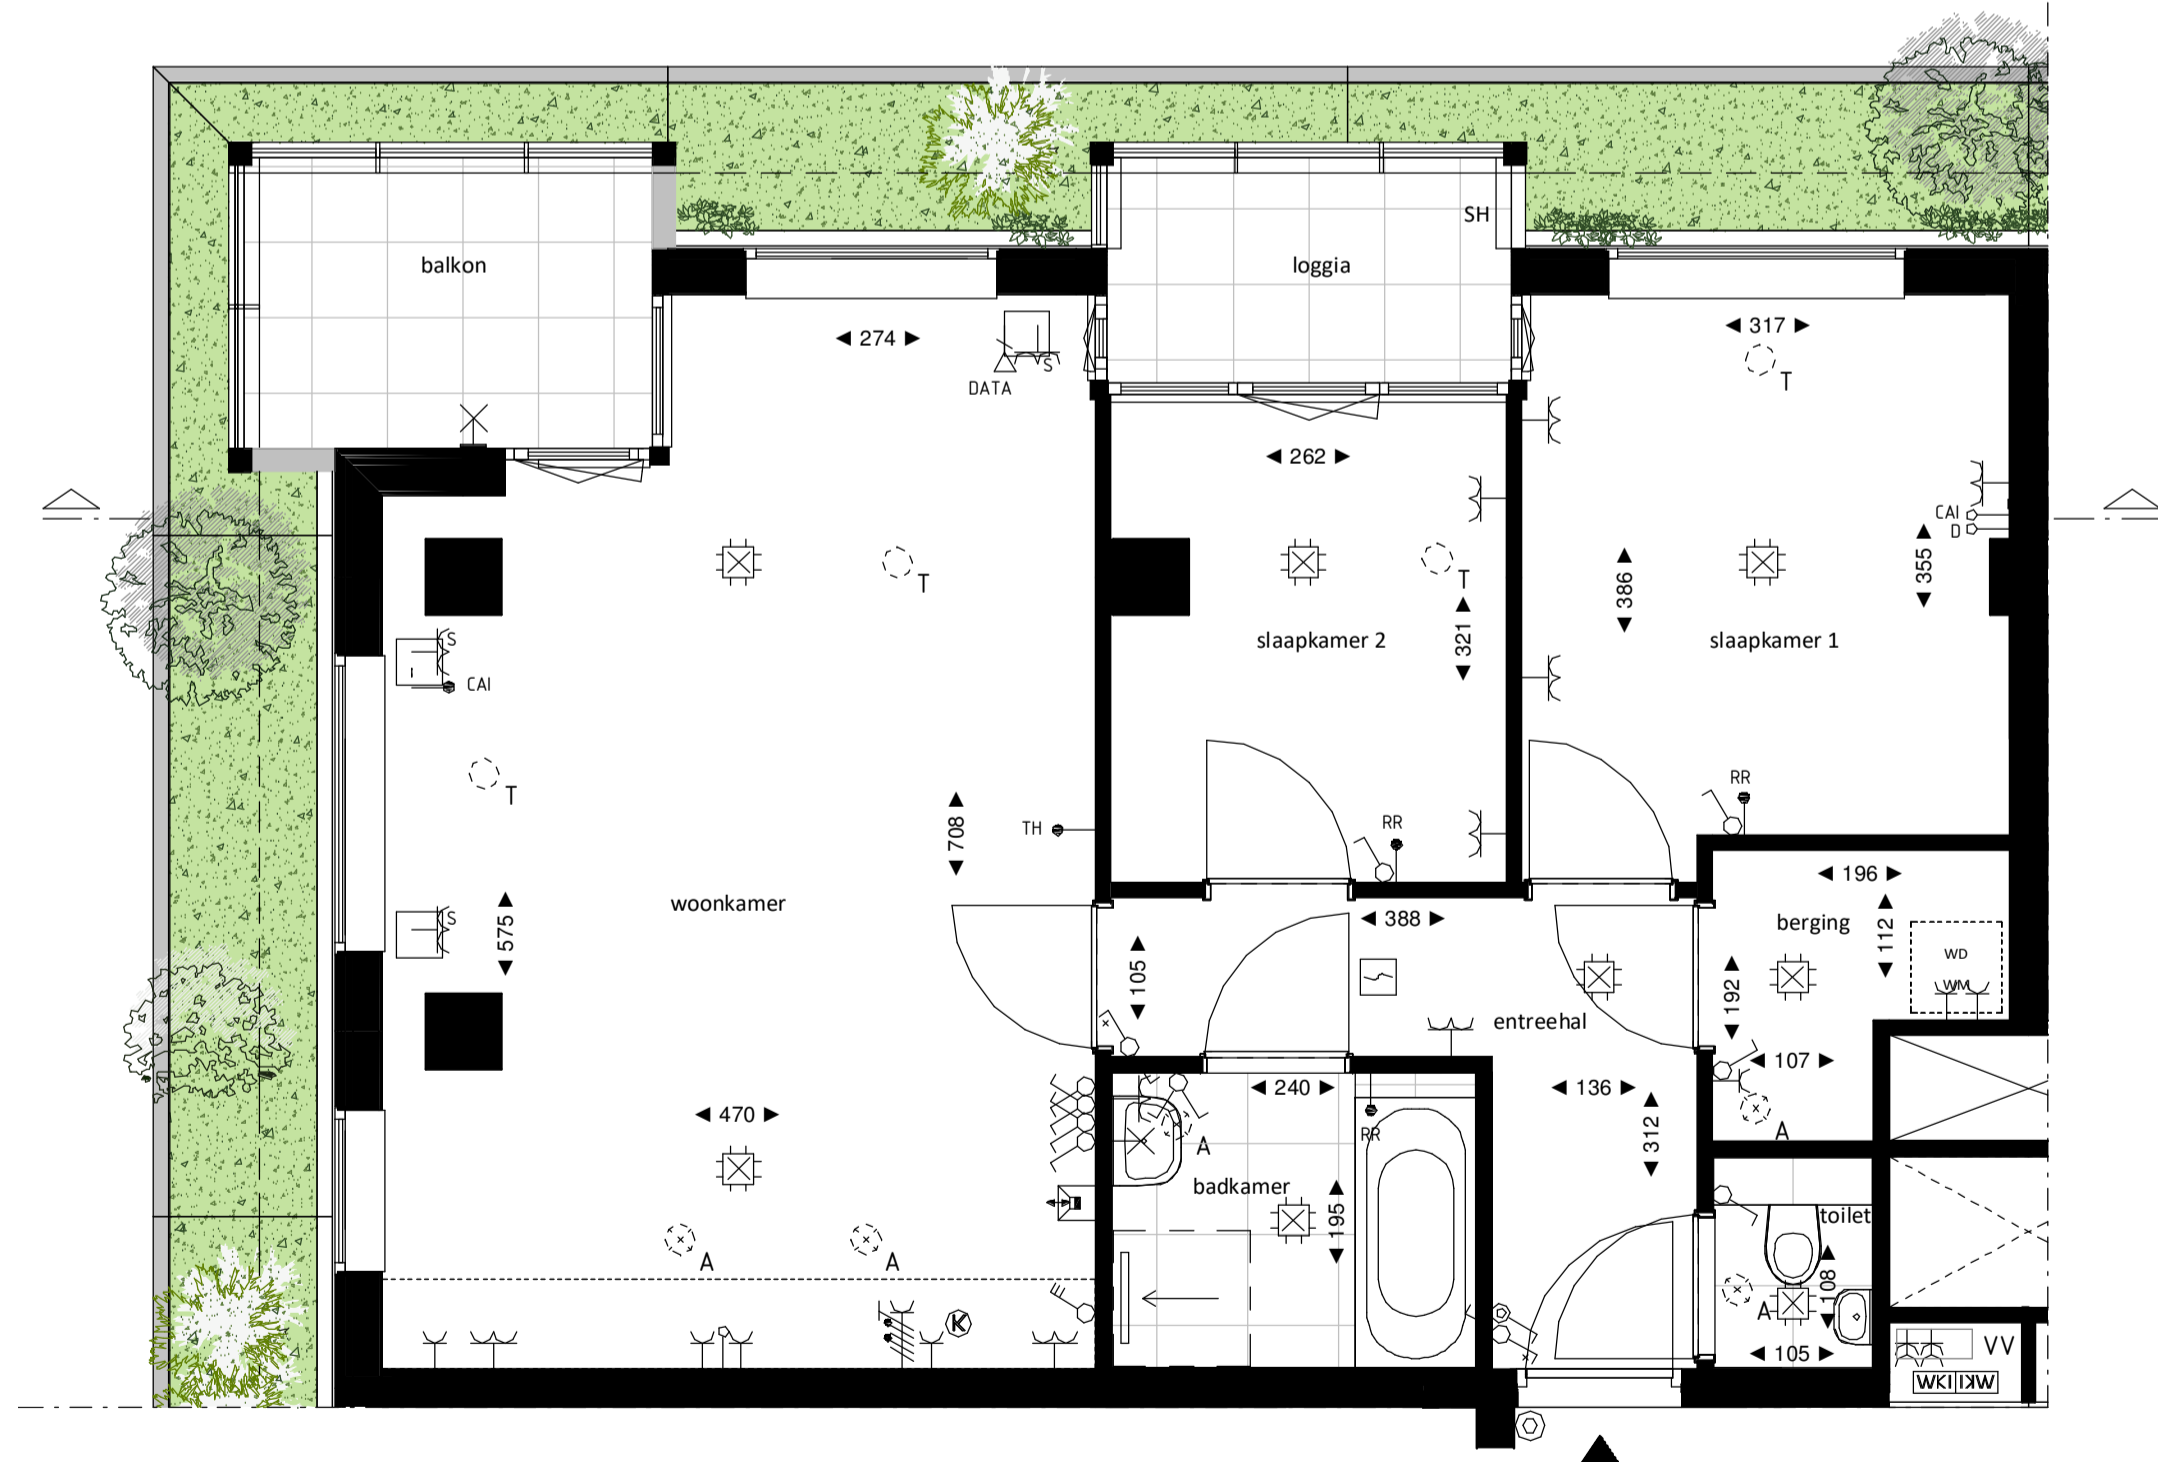

Loft
1 : 50

Regular
1 : 50

Noordgevel
1 : 200

Westgevel
1 : 200

Doorsnede loft
1 : 200

Doorsnede regular
1 : 200

BOUWNUMMER 92 10^e VERDIEPING

VERTICAL

Disclaimer:
- gevelindeling, kleurweergave en groenweergave indicatief, materialen en renvooi conform technische omschrijving;
- situatie indicatief en straatnamen voorlopig. Het aansluitend openbaar gebied is nog in ontwikkeling en valt buiten de verantwoordelijkheid van de ondernemer;
- maatvoeringen in de tekening betreffen circa maten in centimeters.