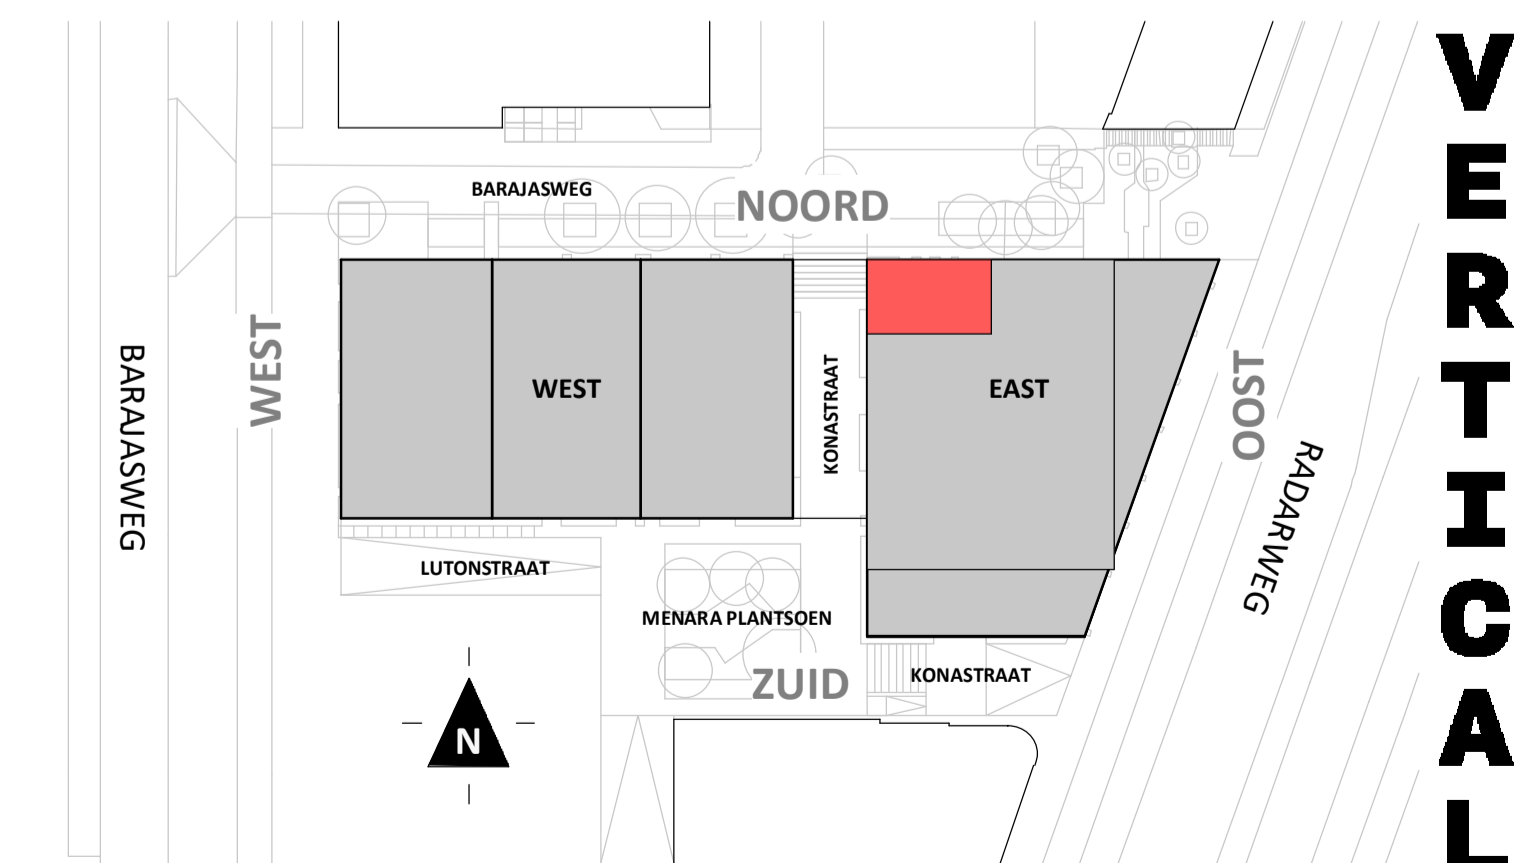

Loft
1 : 50

Regular
1 : 50

Noordgevel
1 : 200

Westgevel
1 : 200

Doorsnede loft
1 : 200

Doorsnede regular
1 : 200

BOUWNUMMER 92 10^e VERDIEPING

VERTICAL

Disclaimer:
- gevelindeling, kleurweergave en groenweergave indicatief, materialen en renvooi conform technische omschrijving;
- situatie indicatief en straatnamen voorlopig. Het aansluitend openbaar gebied is nog in ontwikkeling en valt buiten de verantwoordelijkheid van de ondernemer;
- maatvoeringen in de tekening betreffen circa maten in centimeters.