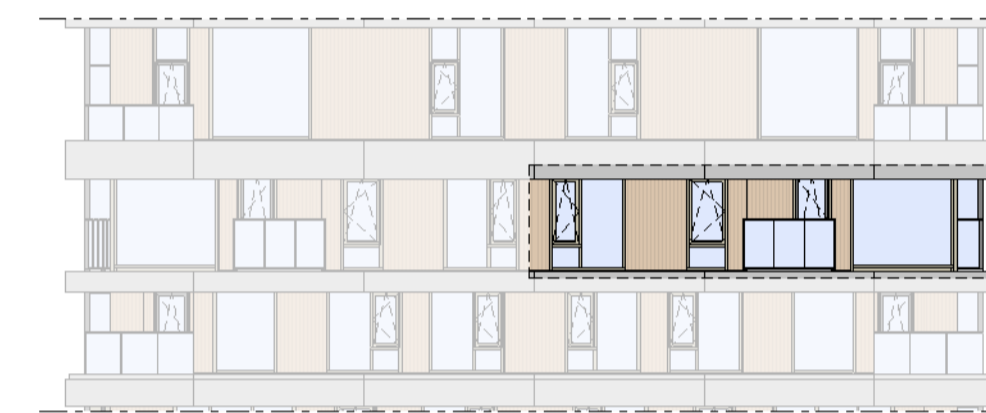

Loft

1 : 50

Oostgevel

1 : 200

Zuidgevel

1 : 200

Regular

1 : 50

Doorsnede loft

1 : 200

Doorsnede regular

1 : 200

BOUWNUMMER 89 10^e VERDIEPING

VERTICAL

Disclaimer:
- gevelindeling, kleurweergave en groenweergave indicatief, materialen en renvooi conform technische omschrijving;
- situatie indicatief en straatnamen voorlopig. Het aansluitend openbaar gebied is nog in ontwikkeling en valt buiten de verantwoordelijkheid van de ondernemer;
- maatvoeringen in de tekening betreffen circa maten in centimeters.

heijmans
amsterdamvertical.com

project: Vertical
Amsterdam - Sloterdijk
onderdeel: Bouwnummer 89
(formaat) schaal: zie tekening

datum: 07-11-2018
wijziging:
status: verkooptekening
tekening nr: BNR89