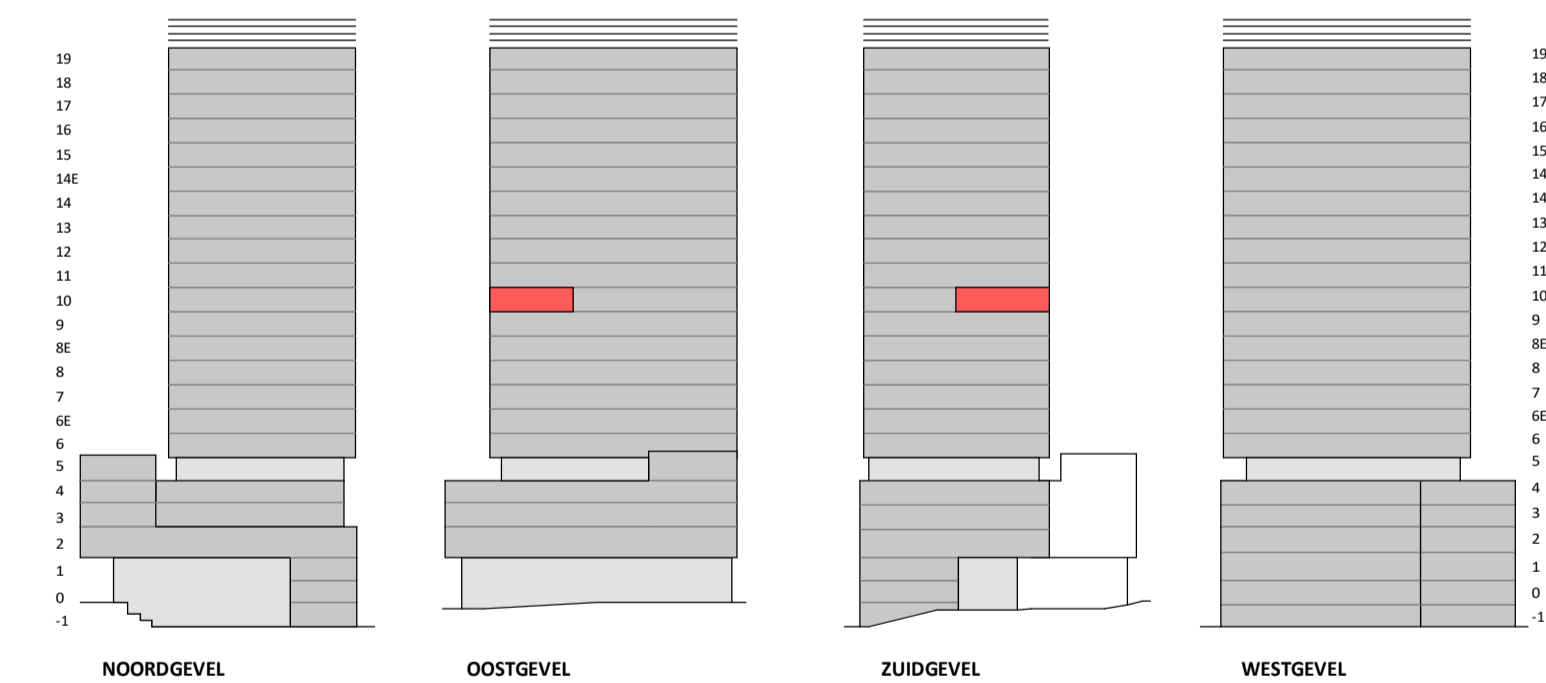

Loft

1 : 50

Oostgevel

1 : 200

Zuidgevel

1 : 200

Regular

1 : 50

Doorsnede loft

1 : 200

Doorsnede regular

1 : 200

BOUWNUMMER 89 10^e VERDIEPING

VERTICAL

Disclaimer:
- gevelindeling, kleurweergave en groenweergave indicatief, materialen en renvooi conform technische omschrijving;
- situatie indicatief en straatnamen voorlopig. Het aansluitend openbaar gebied is nog in ontwikkeling en valt buiten de verantwoordelijkheid van de ondernemer;
- maatvoeringen in de tekening betreffen circa maten in centimeters.

heijmans
amsterdamvertical.com

project: Vertical
Amsterdam - Sloterdijk
onderdeel: Bouwnummer 89
(formaat) schaal: zie tekening

datum: 07-11-2018
wijziging:
status: verkooptekening
tekening nr: BNR89