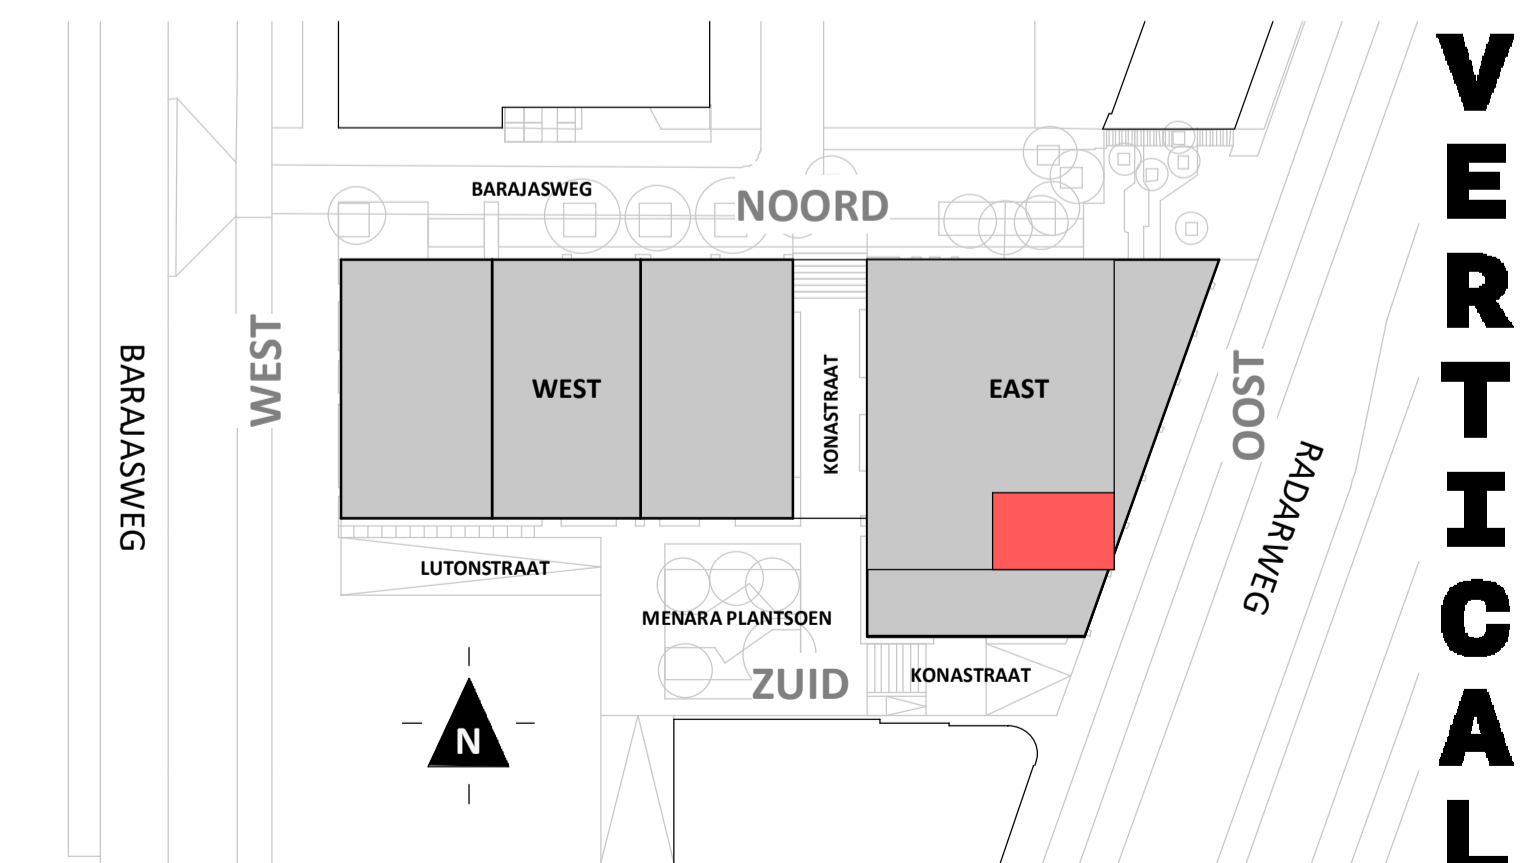

Loft

1 : 50

Oostgevel

1 : 200

Zuidgevel

1 : 200

Regular

1 : 50

Doorsnede loft

1 : 200

Doorsnede regular

1 : 200

BOUWNUMMER 89 10^e VERDIEPING

VERTICAL

Disclaimer:
- gevelindeling, kleurweergave en groenweergave indicatief, materialen en renvooi conform technische omschrijving;
- situatie indicatief en straatnamen voorlopig. Het aansluitend openbaar gebied is nog in ontwikkeling en valt buiten de verantwoordelijkheid van de ondernemer;
- maatvoeringen in de tekening betreffen circa maten in centimeters.

heijmans
amsterdamvertical.com

project: Vertical
Amsterdam - Sloterdijk
onderdeel: Bouwnummer 89
(formaat) schaal: zie tekening

datum: 07-11-2018
wijziging:
status: verkooptekening
tekening nr: BNR89