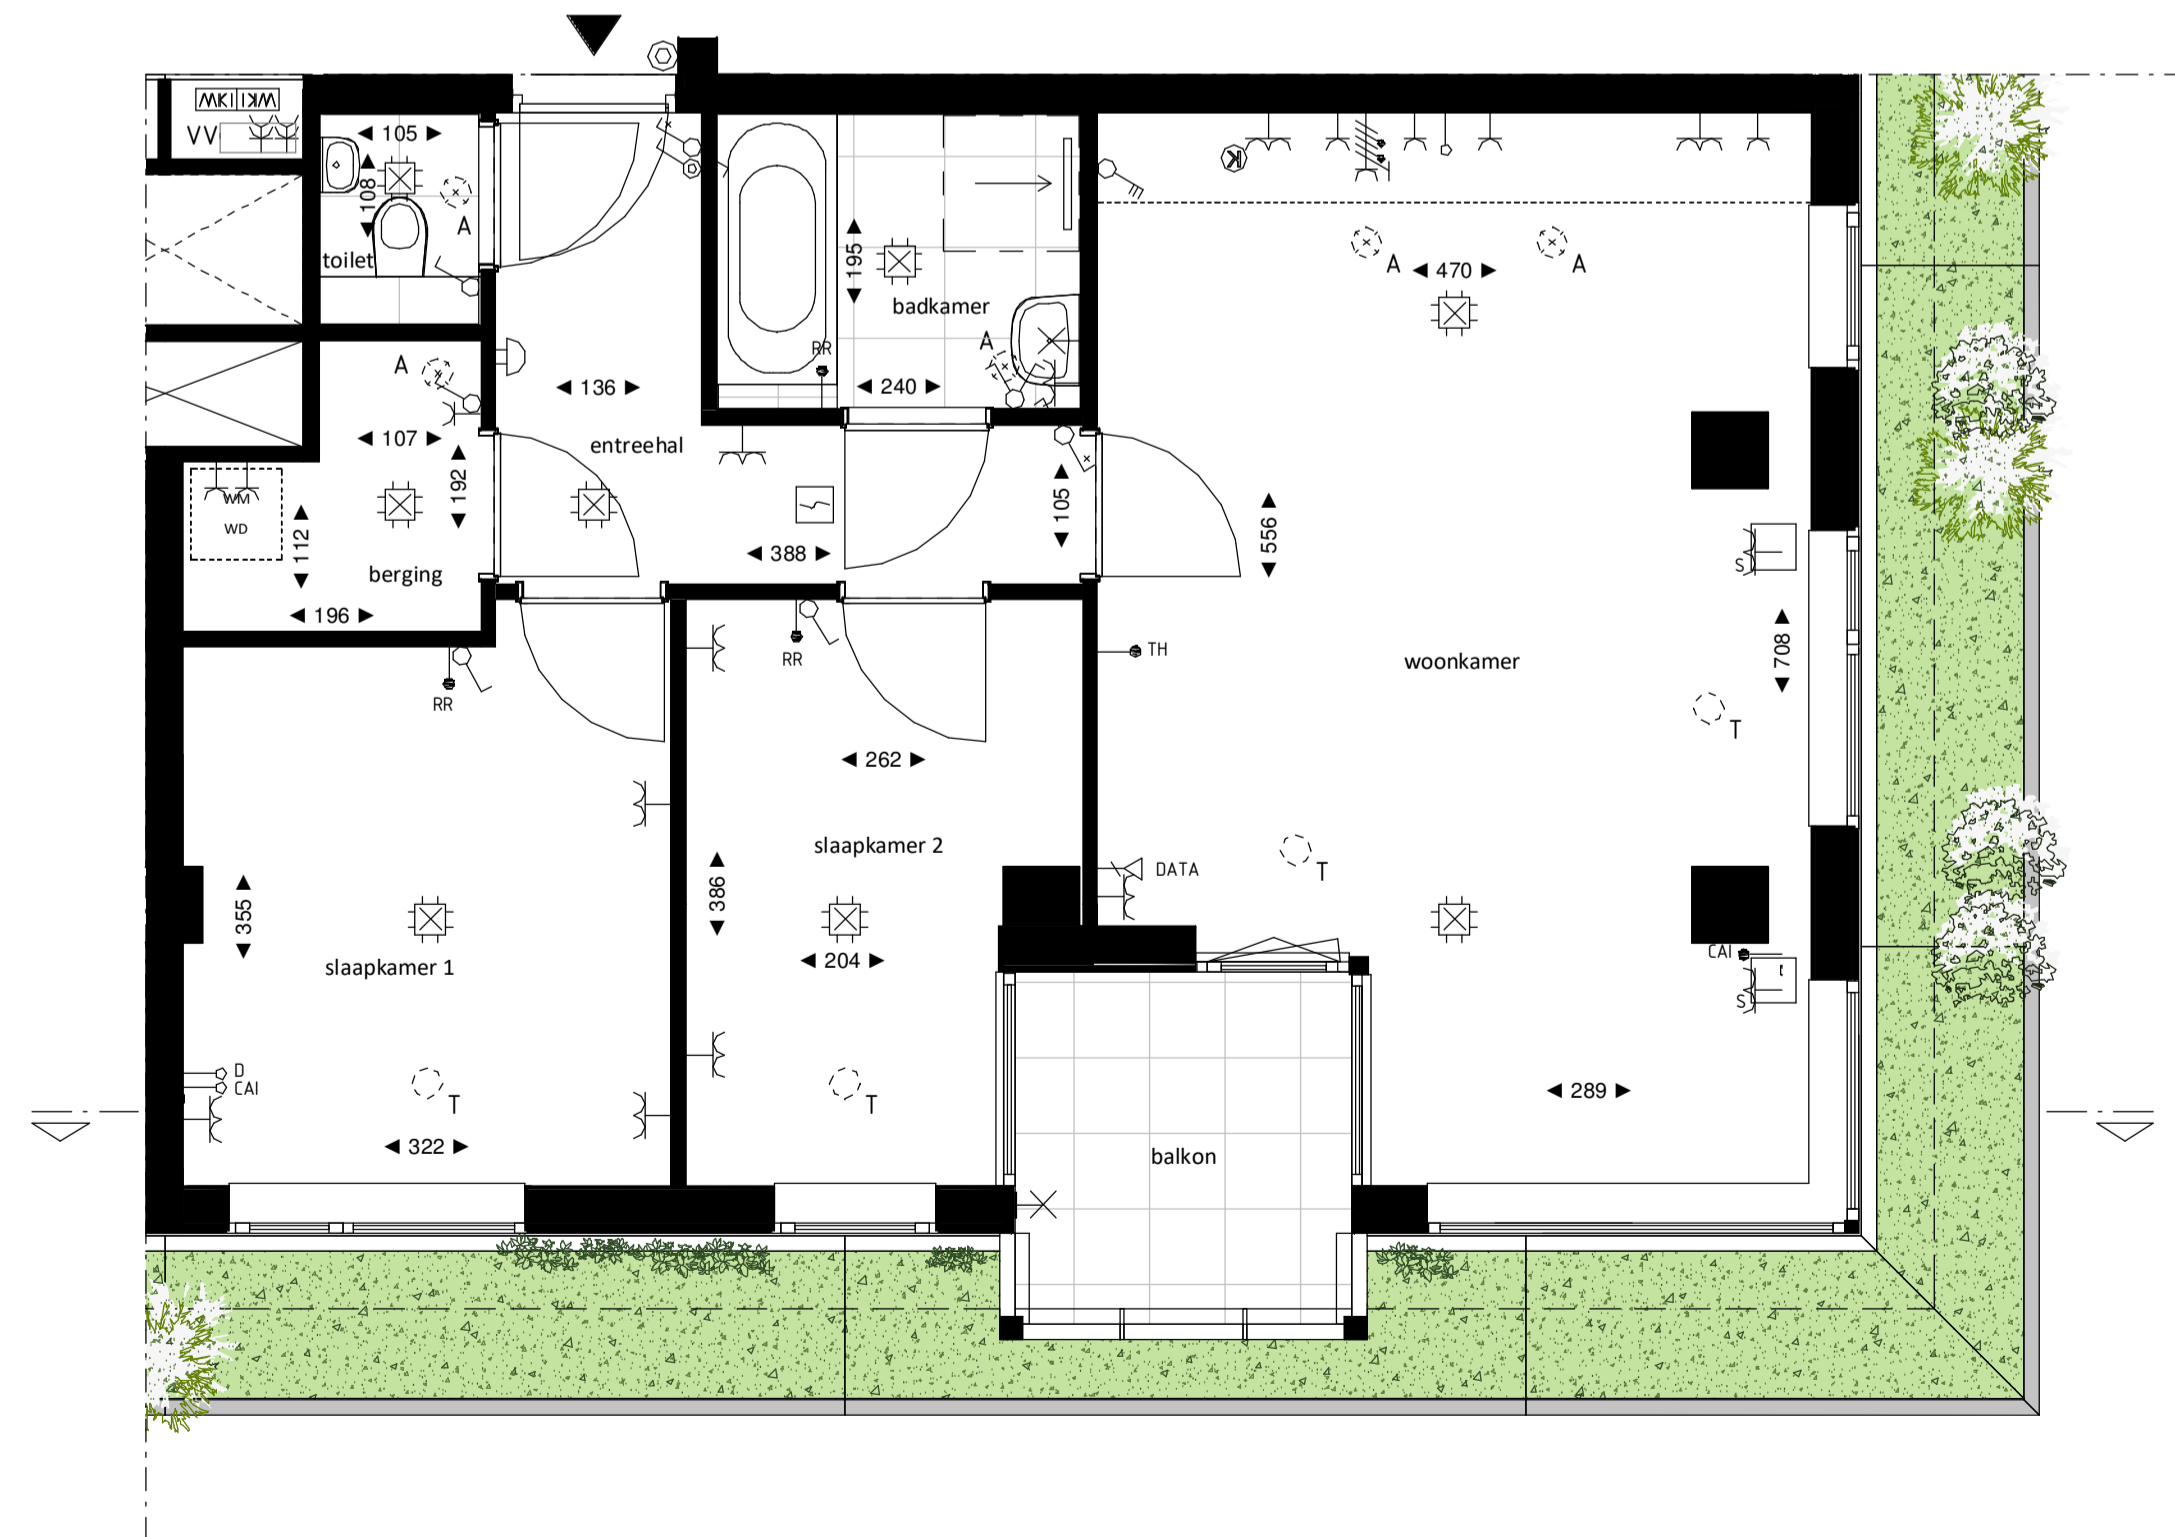

Loft

1 : 50

Oostgevel

1 : 200

Zuidgevel

1 : 200

Regular

1 : 50

Doorsnede loft

1 : 200

Doorsnede regular

1 : 200

BOUWNUMMER 89 10^e VERDIEPING

VERTICAL

Disclaimer:
- gevelindeling, kleurweergave en groenweergave indicatief, materialen en renvooi conform technische omschrijving;
- situatie indicatief en straatnamen voorlopig. Het aansluitend openbaar gebied is nog in ontwikkeling en valt buiten de verantwoordelijkheid van de ondernemer;
- maatvoeringen in de tekening betreffen circa maten in centimeters.

heijmans
amsterdamvertical.com

project: Vertical
Amsterdam - Sloterdijk
onderdeel: Bouwnummer 89
(formaat) schaal: zie tekening

datum: 07-11-2018
wijziging:
status: verkooptekening
tekening nr: BNR89