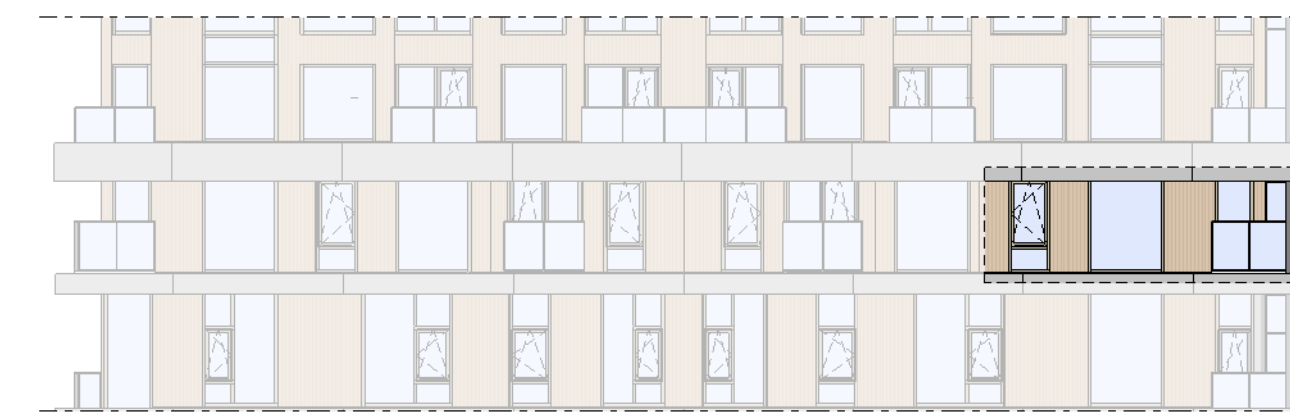

Loft

1 : 50

Regular

1 : 50

Noordgevel

1 : 200

Oostgevel

1 : 200

Doorsnede loft

1 : 200

Doorsnede regular

1 : 200

**BOUWNUMMER 69**  
13<sup>e</sup> VERDIEPING

**VERTICAL**

Disclaimer:  
- gevelindeling, kleurweergave en groenweergave indicatief, materialen en renvooi conform technische omschrijving;  
- situatie indicatief en straatnamen voorlopig. Het aansluitend openbaar gebied is nog in ontwikkeling en valt buiten de verantwoordelijkheid van de ondernemer;  
- maatvoeringen in de tekening betreffen circa maten in centimeters.