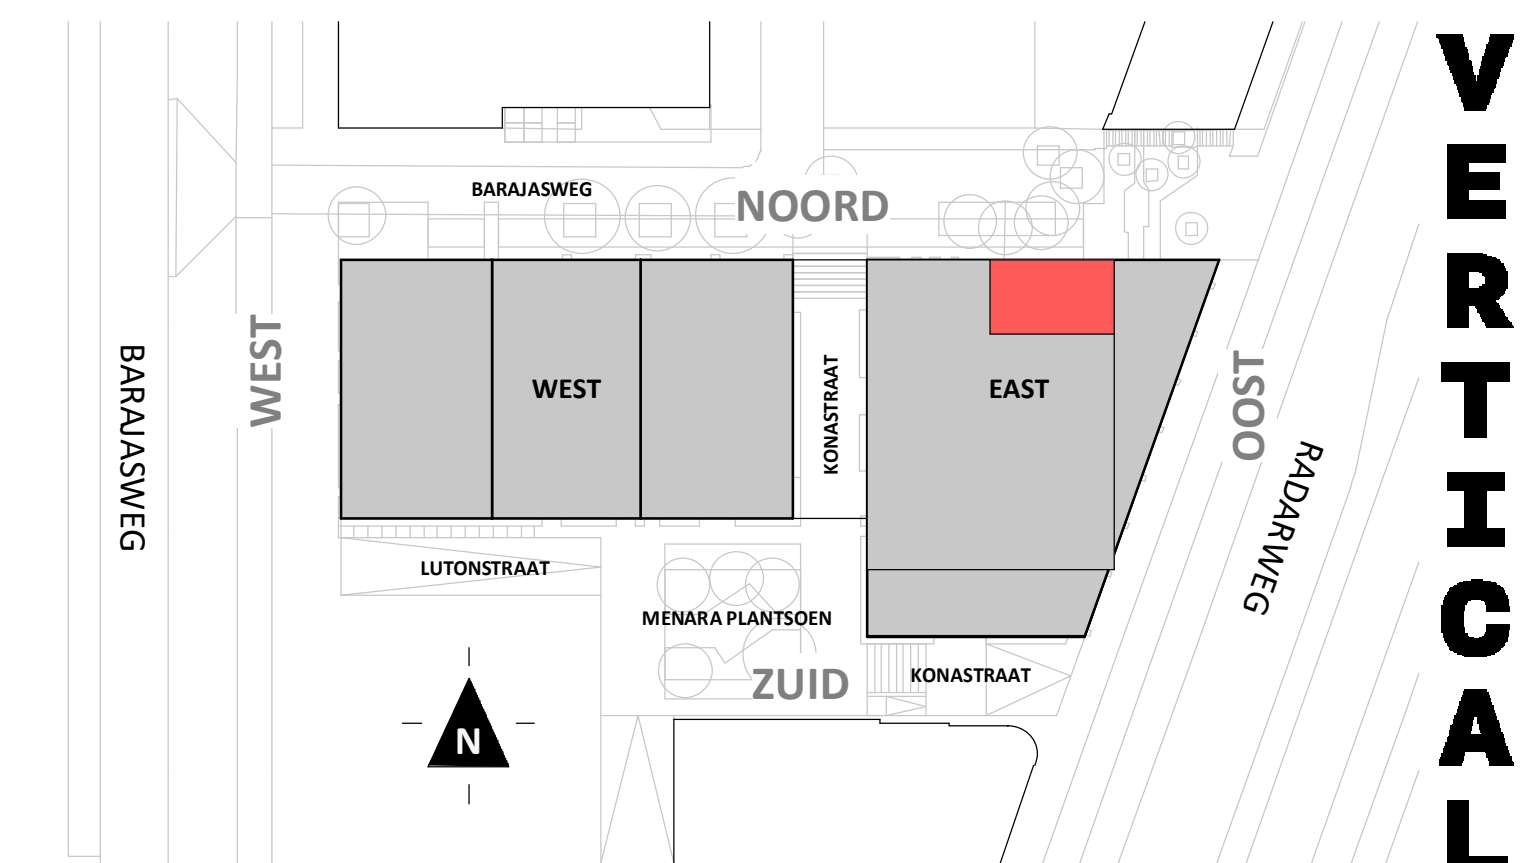

Loft

1 : 50

Regular

1 : 50

Noordgevel

1 : 200

Oostgevel

1 : 200

Doorsnede loft

1 : 200

Doorsnede regular

1 : 200

**BOUWNUMMER 69**  
13<sup>e</sup> VERDIEPING

**VERTICAL**

Disclaimer:  
- gevelindeling, kleurweergave en groenweergave indicatief, materialen en renvooi conform technische omschrijving;  
- situatie indicatief en straatnamen voorlopig. Het aansluitend openbaar gebied is nog in ontwikkeling en valt buiten de verantwoordelijkheid van de ondernemer;  
- maatvoeringen in de tekening betreffen circa maten in centimeters.