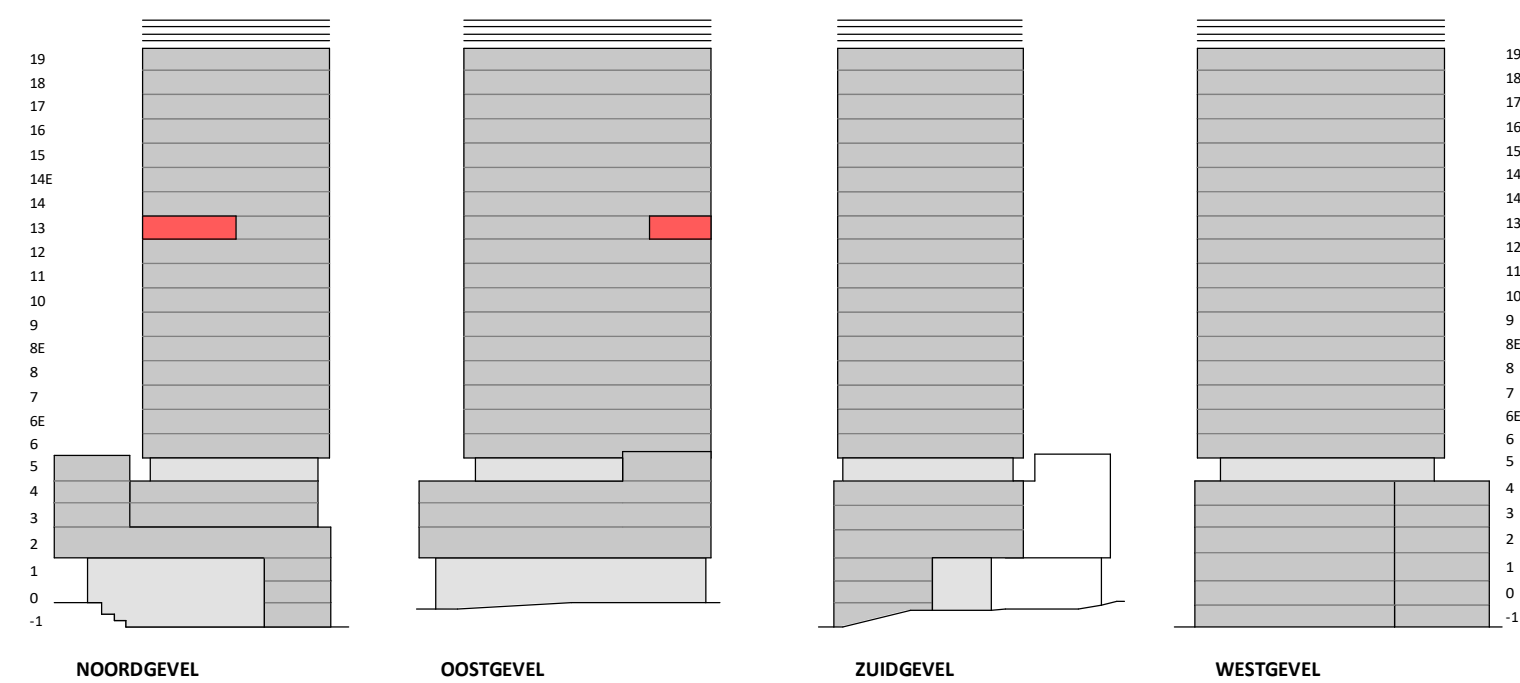

Loft

1 : 50

Regular

1 : 50

Noordgevel

1 : 200

Oostgevel

1 : 200

Doorsnede loft

1 : 200

Doorsnede regular

1 : 200

**BOUWNUMMER 69**  
13<sup>e</sup> VERDIEPING

**VERTICAL**

Disclaimer:  
- gevelindeling, kleurweergave en groenweergave indicatief, materialen en renvooi conform technische omschrijving;  
- situatie indicatief en straatnamen voorlopig. Het aansluitend openbaar gebied is nog in ontwikkeling en valt buiten de verantwoordelijkheid van de ondernemer;  
- maatvoeringen in de tekening betreffen circa maten in centimeters.