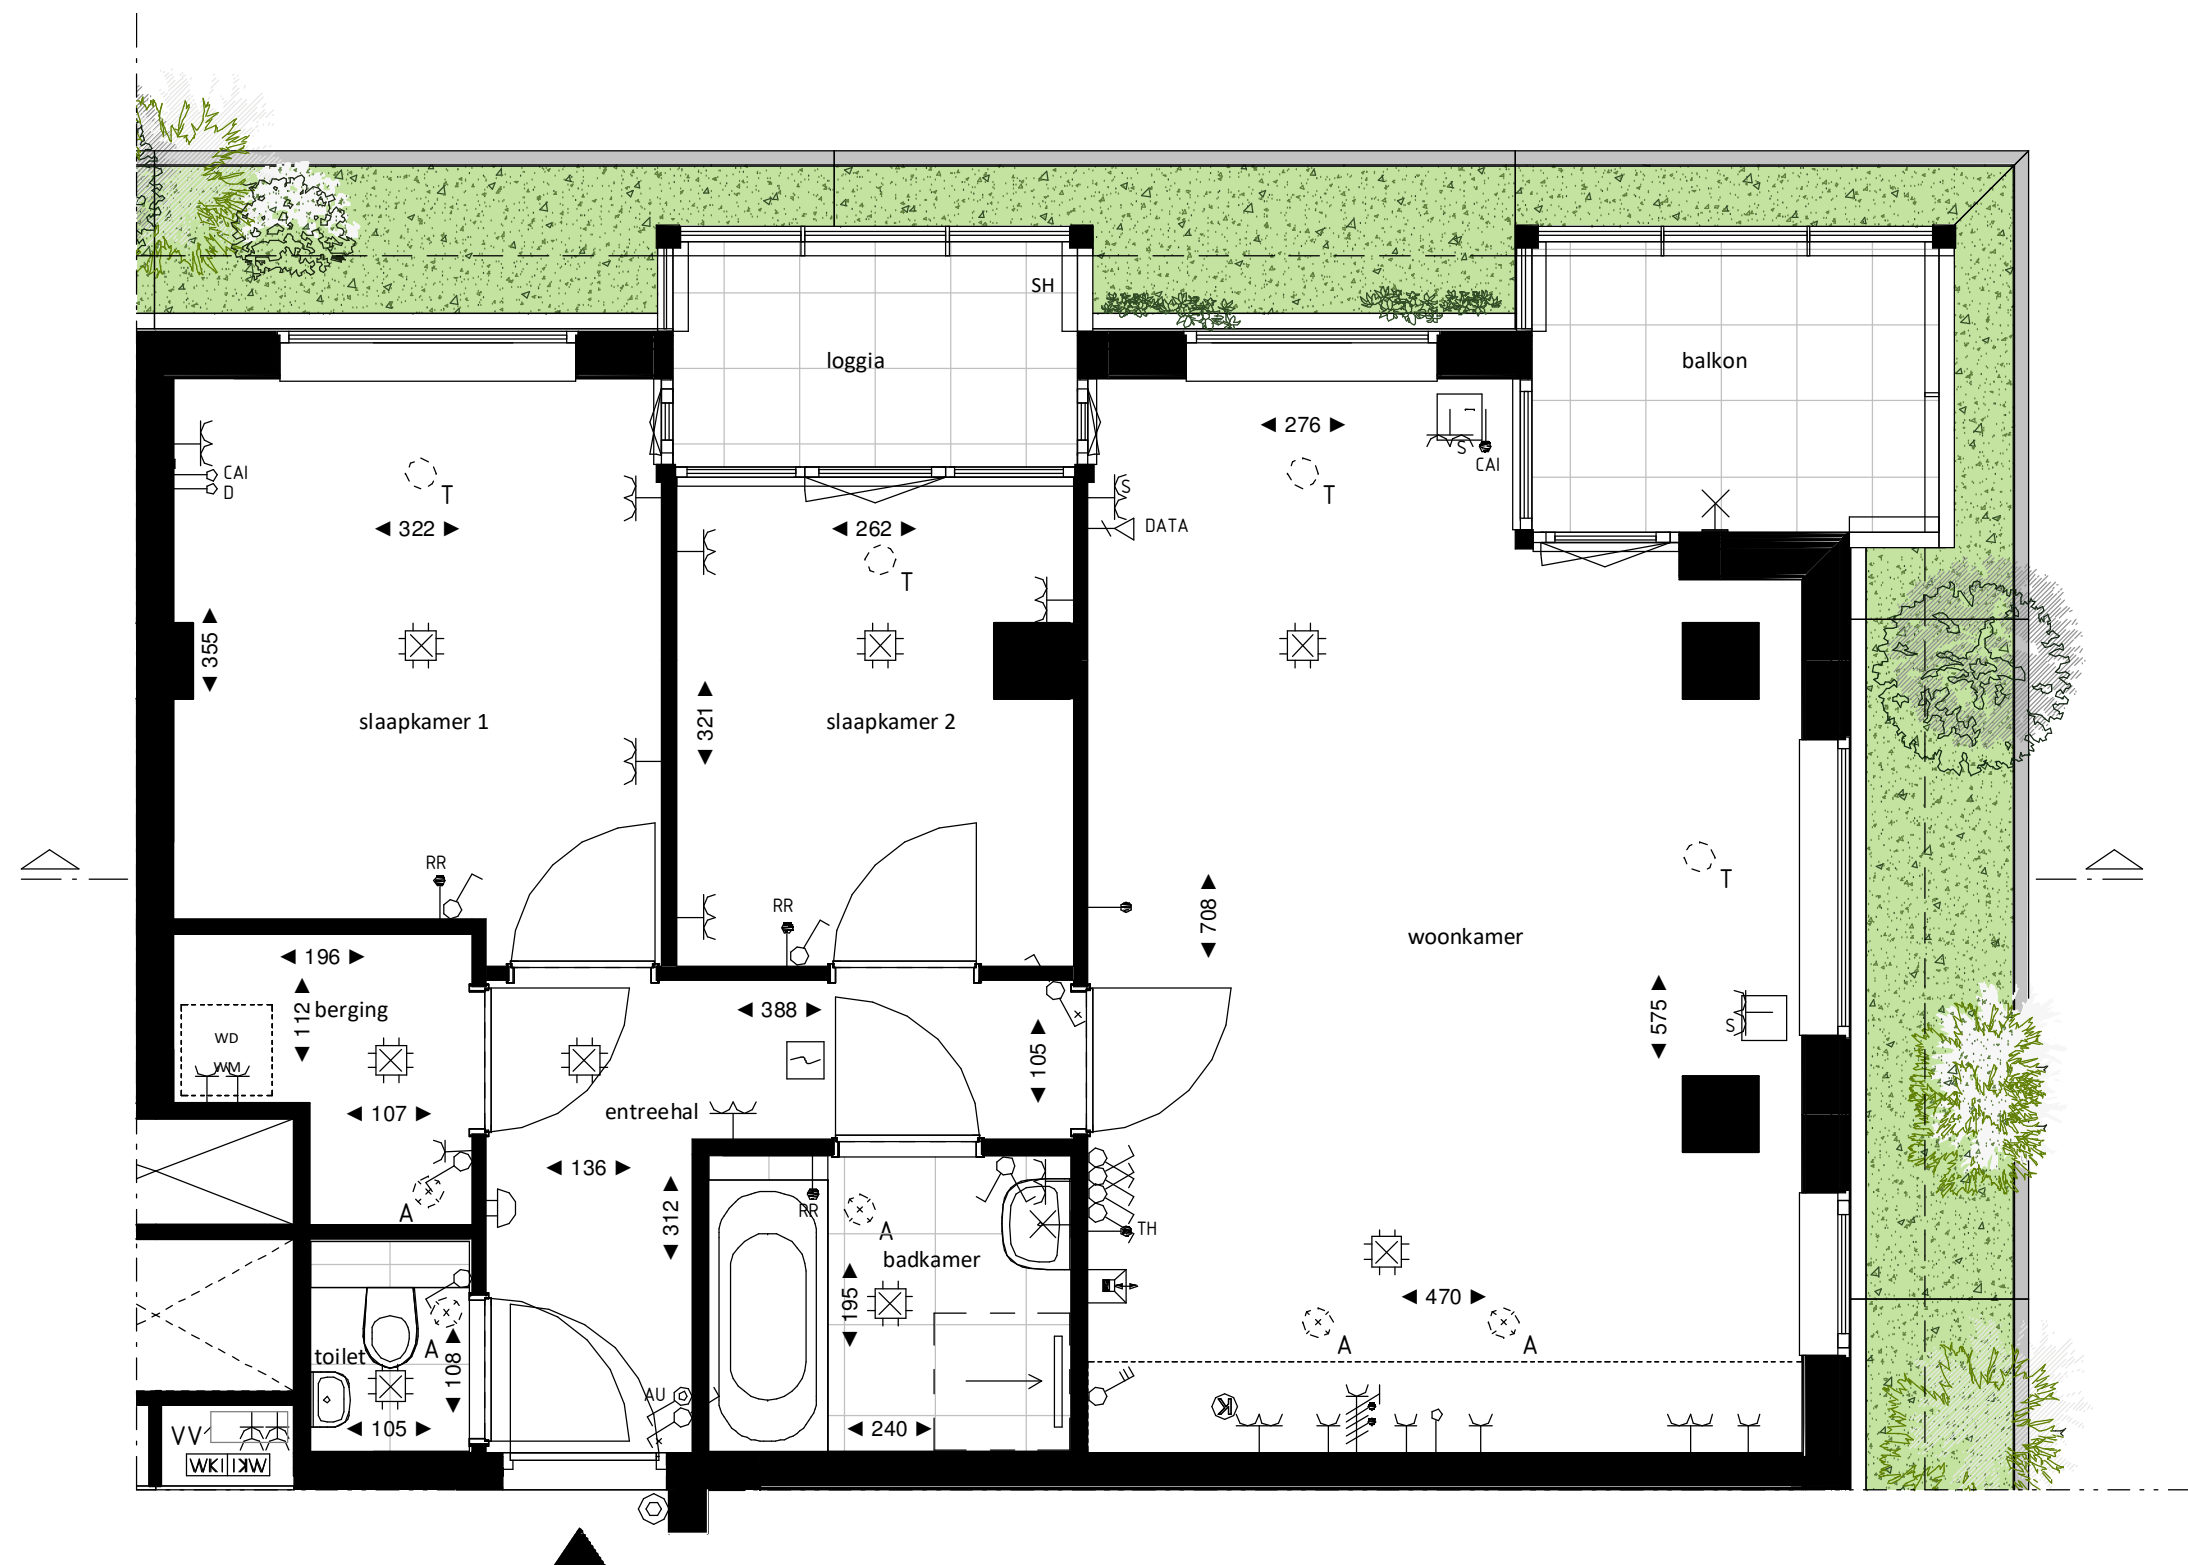

Loft

1 : 50

Regular

1 : 50

Noordgevel

1 : 200

Oostgevel

1 : 200

Doorsnede loft

1 : 200

Doorsnede regular

1 : 200

**BOUWNUMMER 69**  
13<sup>e</sup> VERDIEPING

**VERTICAL**

Disclaimer:  
- gevelindeling, kleurweergave en groenweergave indicatief, materialen en renvooi conform technische omschrijving;  
- situatie indicatief en straatnamen voorlopig. Het aansluitend openbaar gebied is nog in ontwikkeling en valt buiten de verantwoordelijkheid van de ondernemer;  
- maatvoeringen in de tekening betreffen circa maten in centimeters.