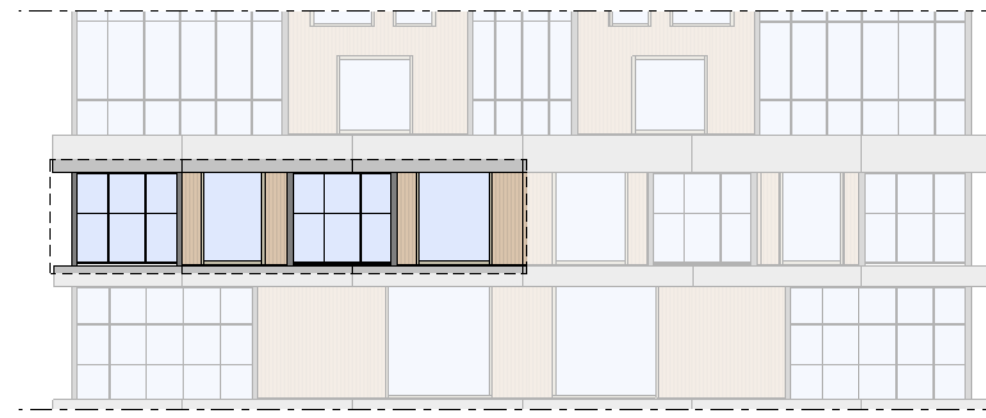

Loft

1 : 50

Regular

1 : 50

Noordgevel

1 : 200

Oostgevel

1 : 200

Doorsnede loft

1 : 200

Doorsnede regular

1 : 200

**BOUWNUMMER 69**  
13<sup>e</sup> VERDIEPING

**VERTICAL**

Disclaimer:  
- gevelindeling, kleurweergave en groenweergave indicatief, materialen en renvooi conform technische omschrijving;  
- situatie indicatief en straatnamen voorlopig. Het aansluitend openbaar gebied is nog in ontwikkeling en valt buiten de verantwoordelijkheid van de ondernemer;  
- maatvoeringen in de tekening betreffen circa maten in centimeters.