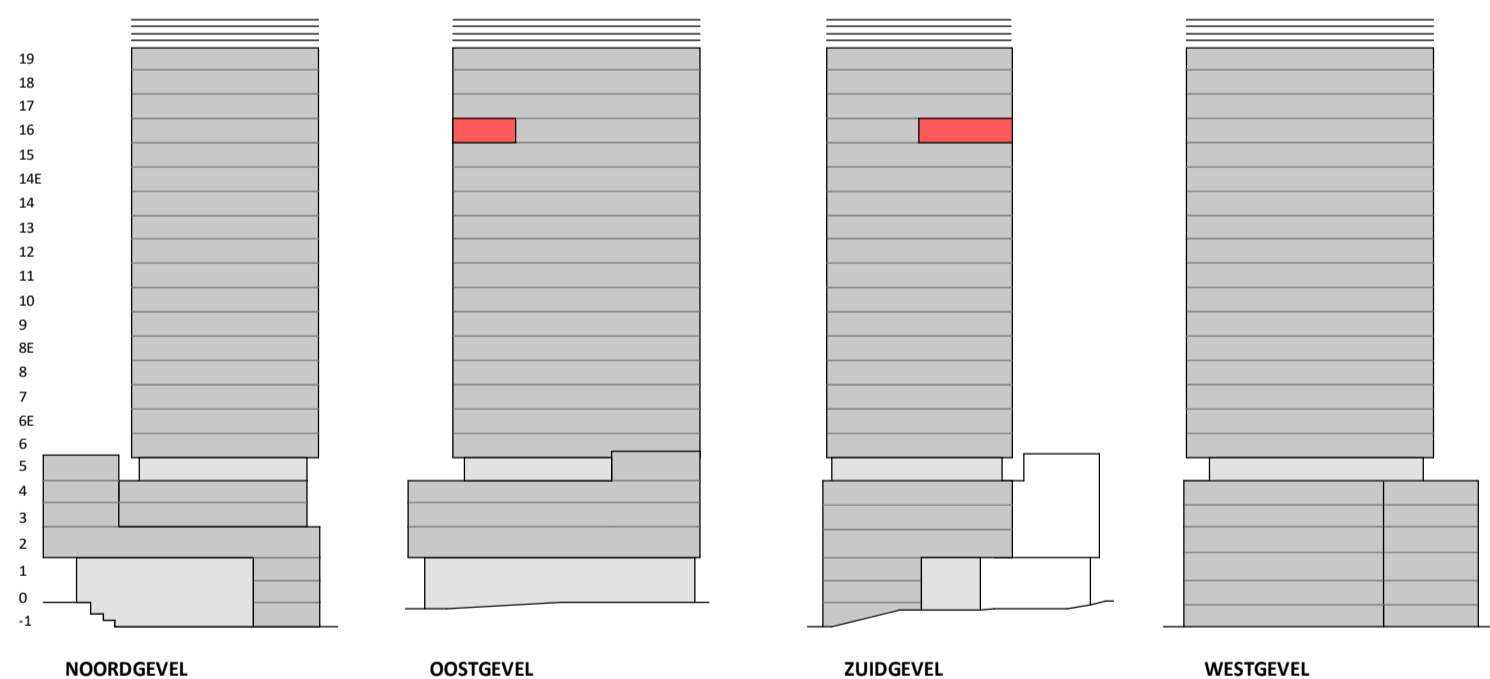

BOUWNUMMER 48 16^e VERDIEPING