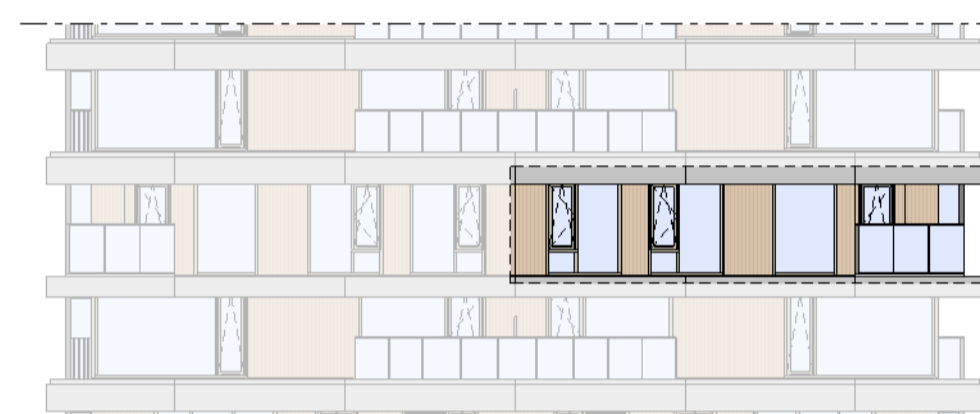

Zuidgevel

1 : 200