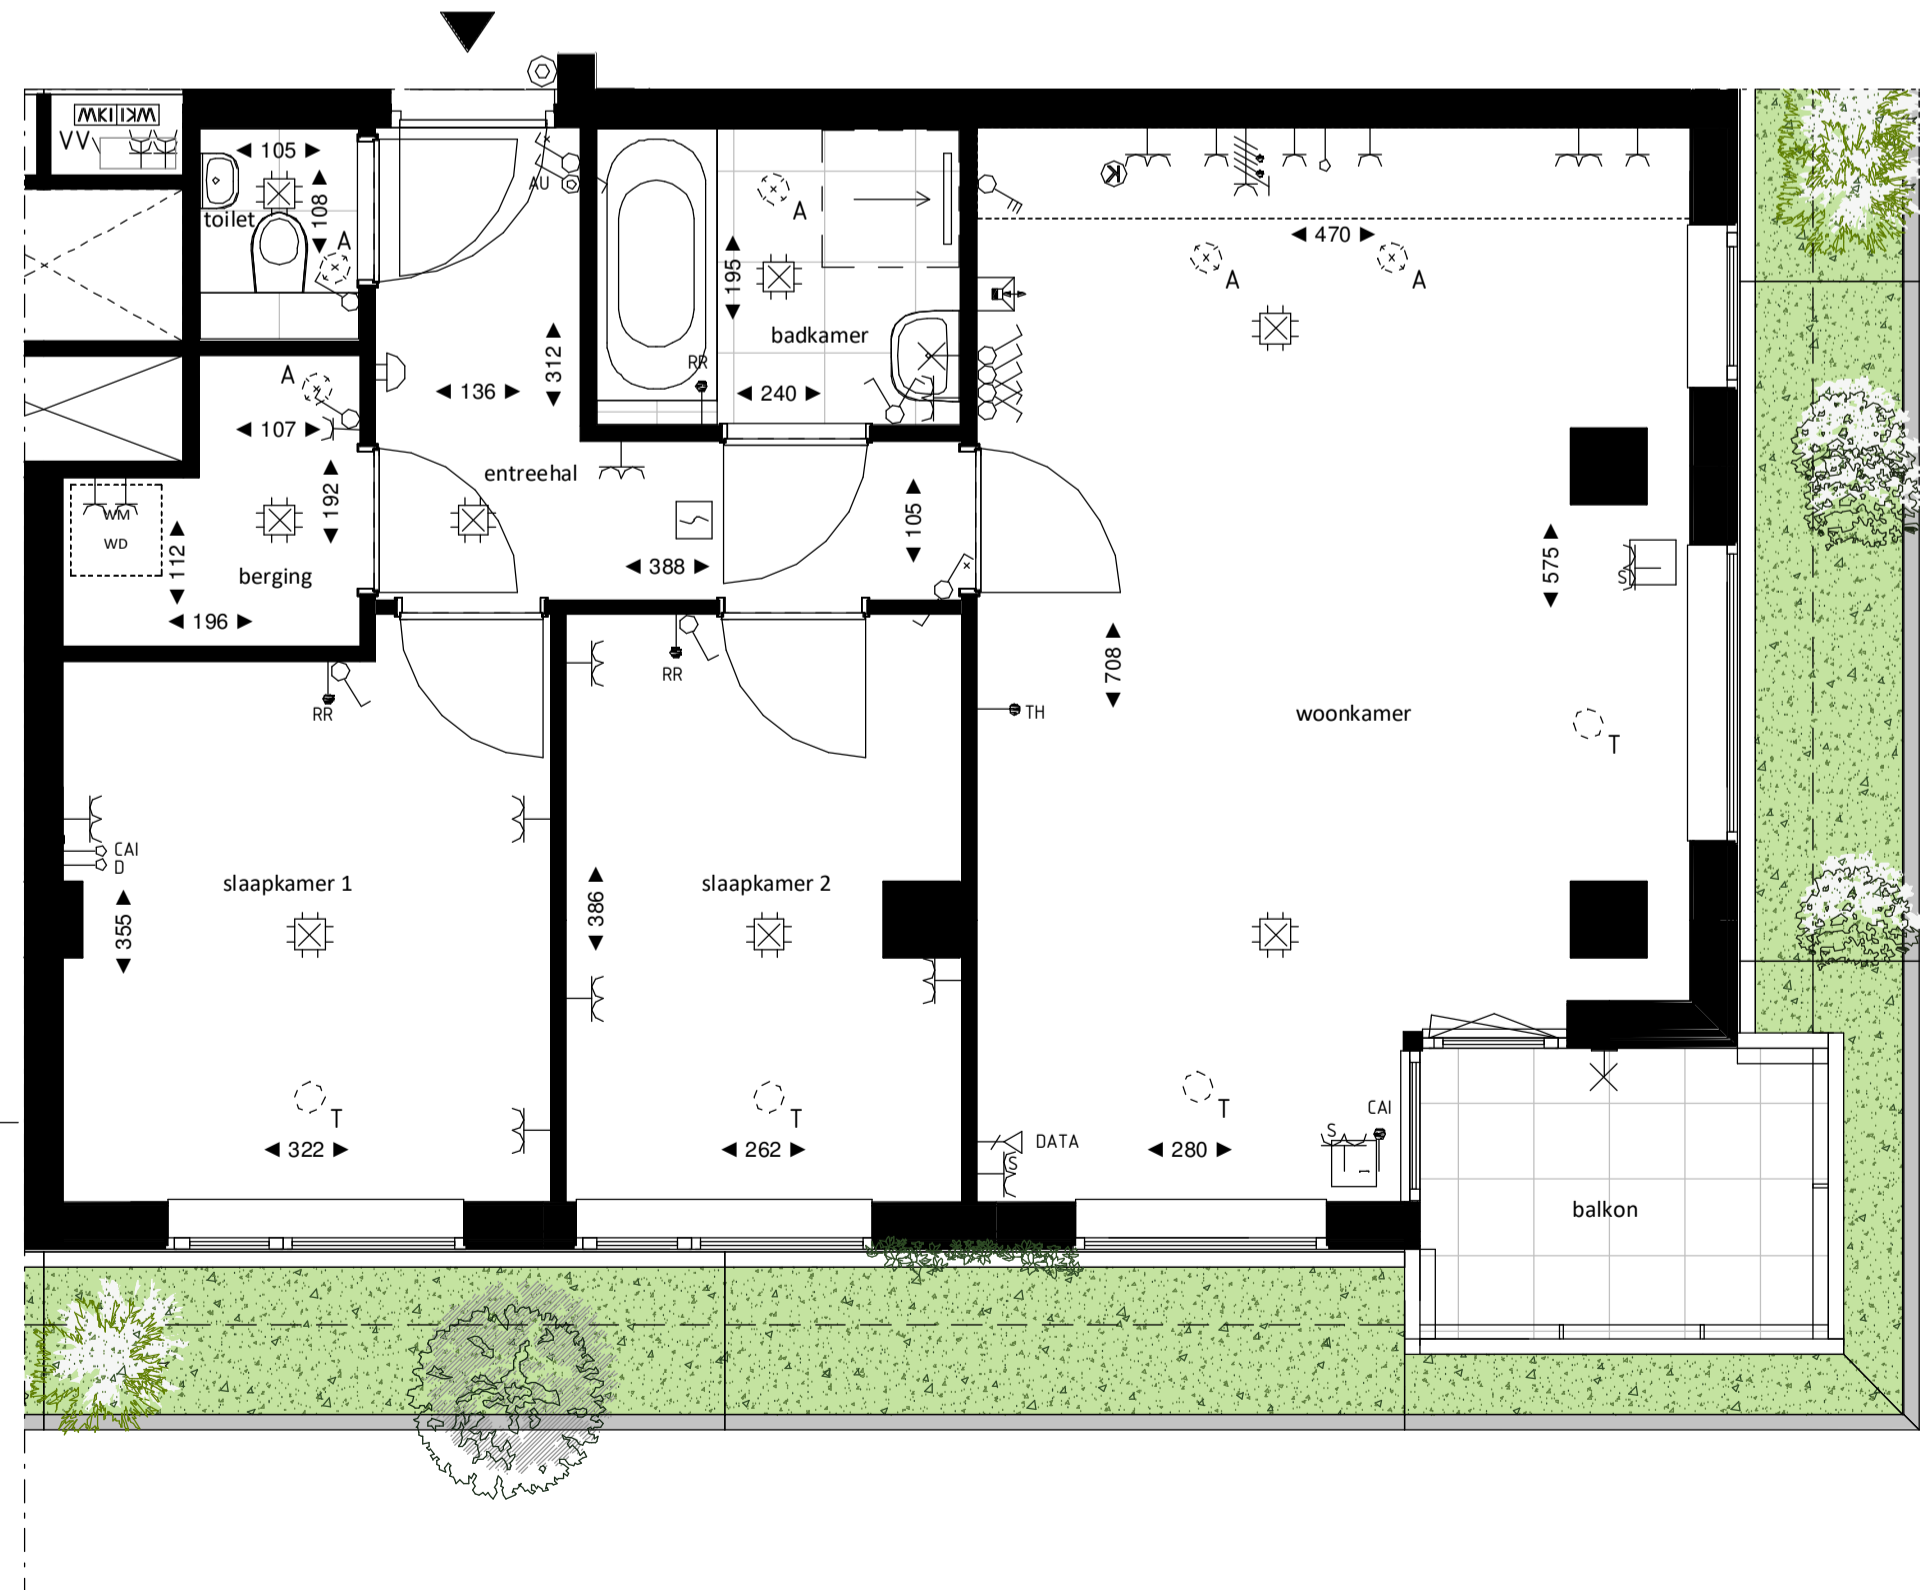

1 : 50

1 : 200

1 : 200

Regular

1 : 50

1 : 200

1 : 200

BOUWNUMMER 48 16^e VERDIEPING