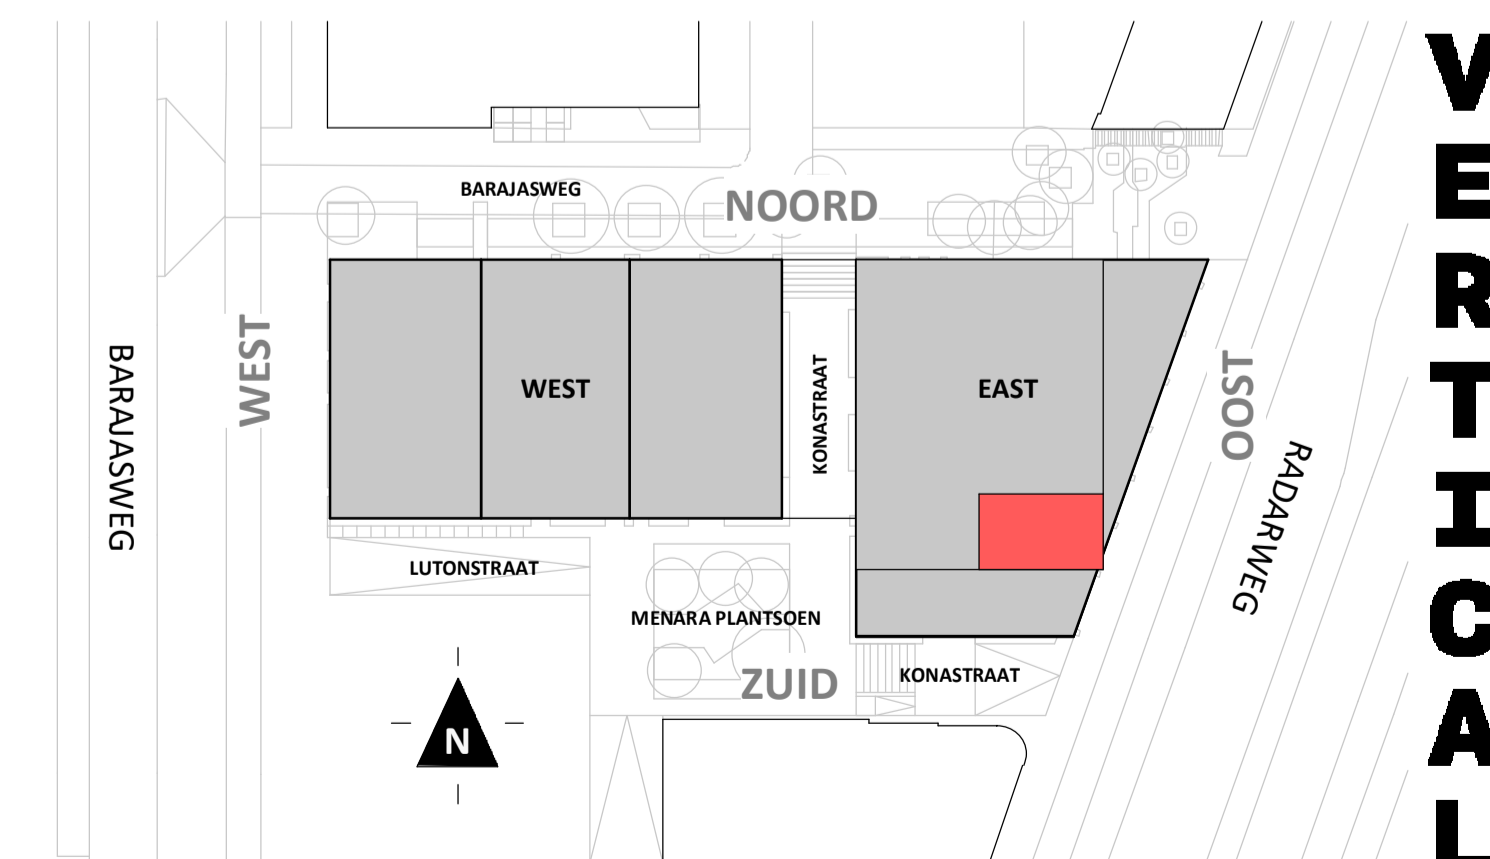

BOUWNUMMER 48 16^e VERDIEPING