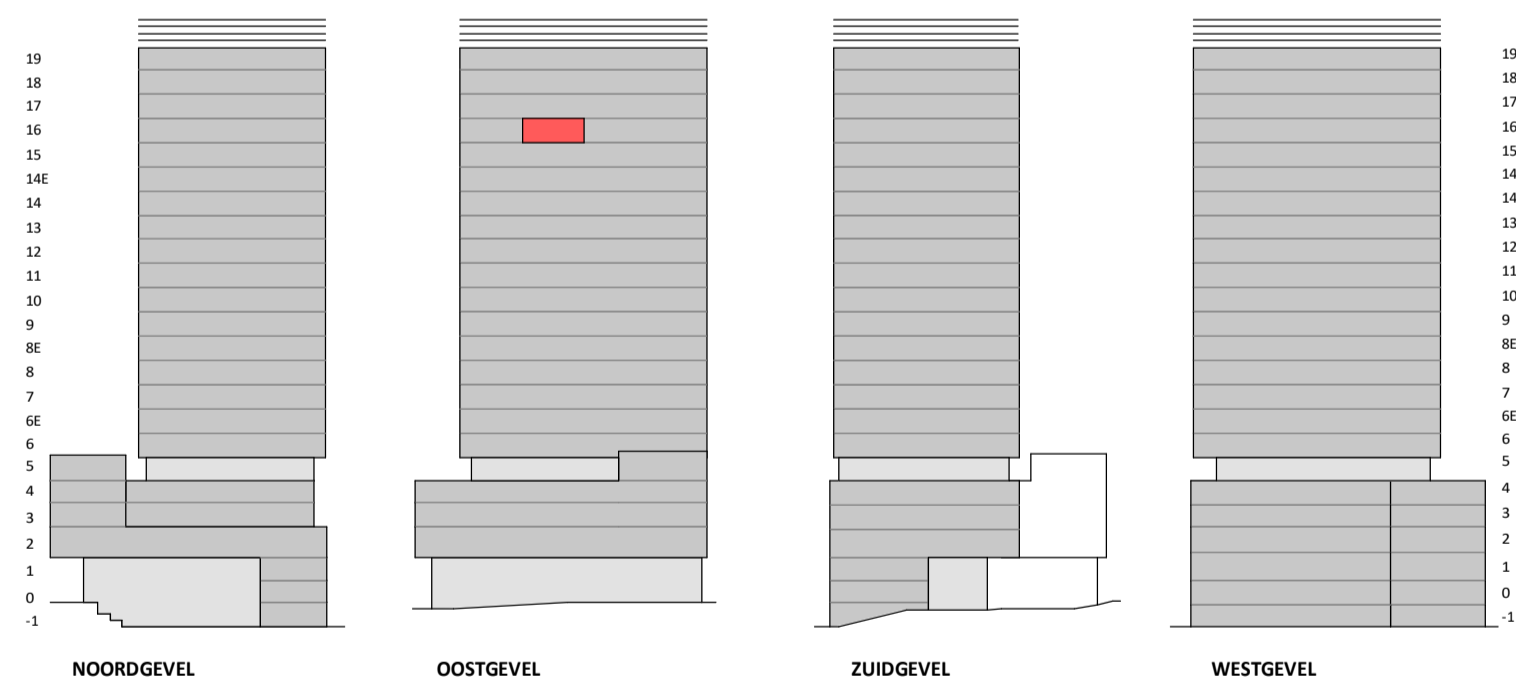

Loft

1 : 50

Regular

1 : 50

Oostgevel

1 : 200

Doorsnede loft

1 : 200

Doorsnede regular

1 : 200

BOUWNUMMER 47
16^e VERDIEPING

VERTICAL

Disclaimer:
- gevelindeling, kleurweergave en groenweergave indicatief, materialen en renvooi conform technische omschrijving;
- situatie indicatief en straatnamen voorlopig. Het aansluitend openbaar gebied is nog in ontwikkeling en valt buiten de verantwoordelijkheid van de ondernemer;
- maatvoeringen in de tekening betreffen circa maten in centimeters.