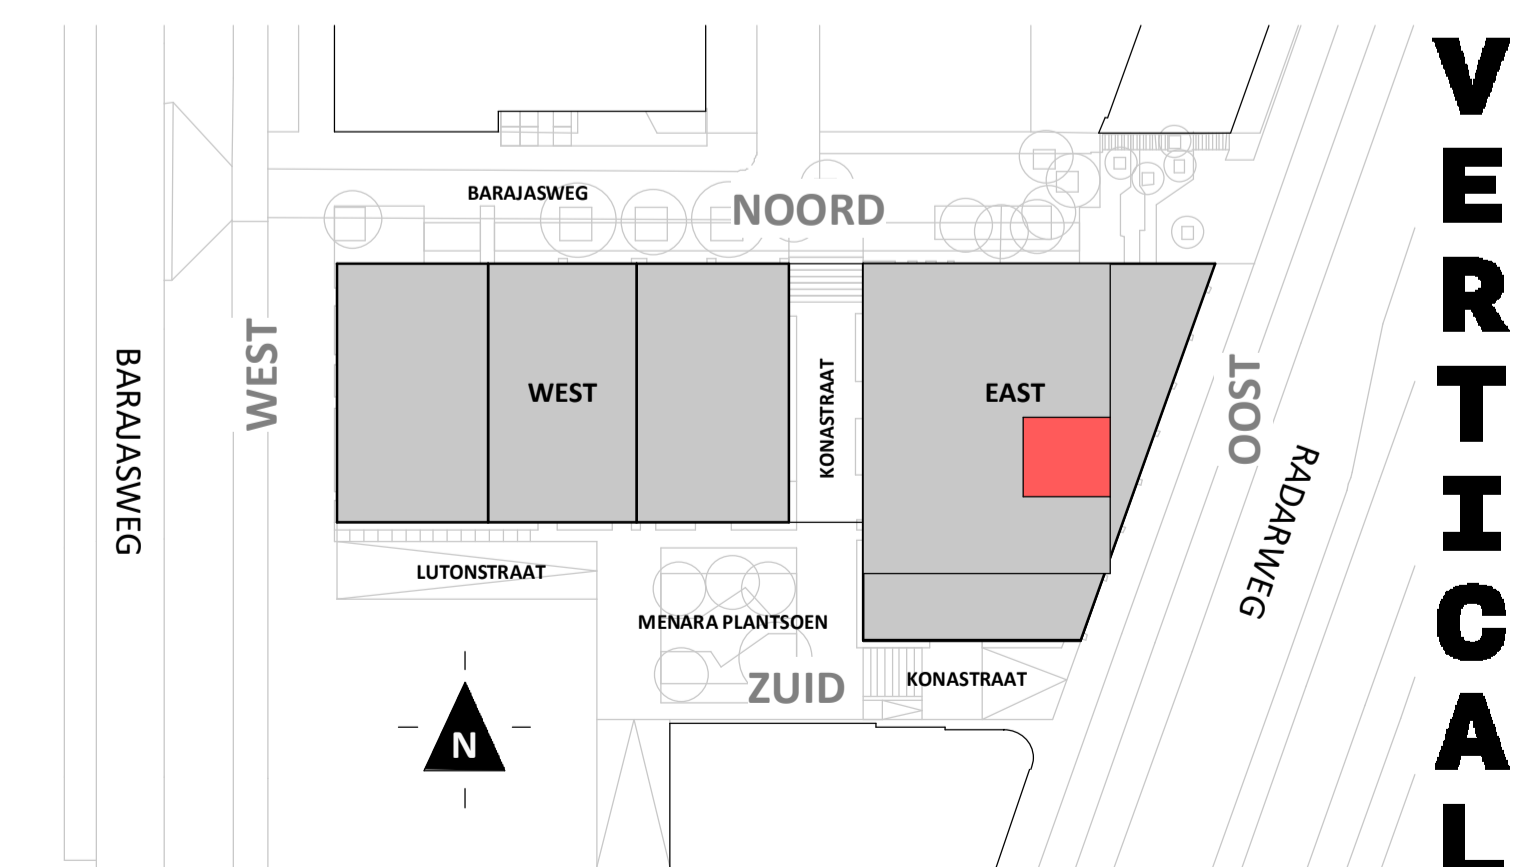

Loft

1 : 50

Regular

1 : 50

Oostgevel

1 : 200

Doorsnede loft

1 : 200

Doorsnede regular

1 : 200

BOUWNUMMER 47
16^e VERDIEPING

VERTICAL

Disclaimer:
- gevelindeling, kleurweergave en groenweergave indicatief, materialen en renvooi conform technische omschrijving;
- situatie indicatief en straatnamen voorlopig. Het aansluitend openbaar gebied is nog in ontwikkeling en valt buiten de verantwoordelijkheid van de ondernemer;
- maatvoeringen in de tekening betreffen circa maten in centimeters.