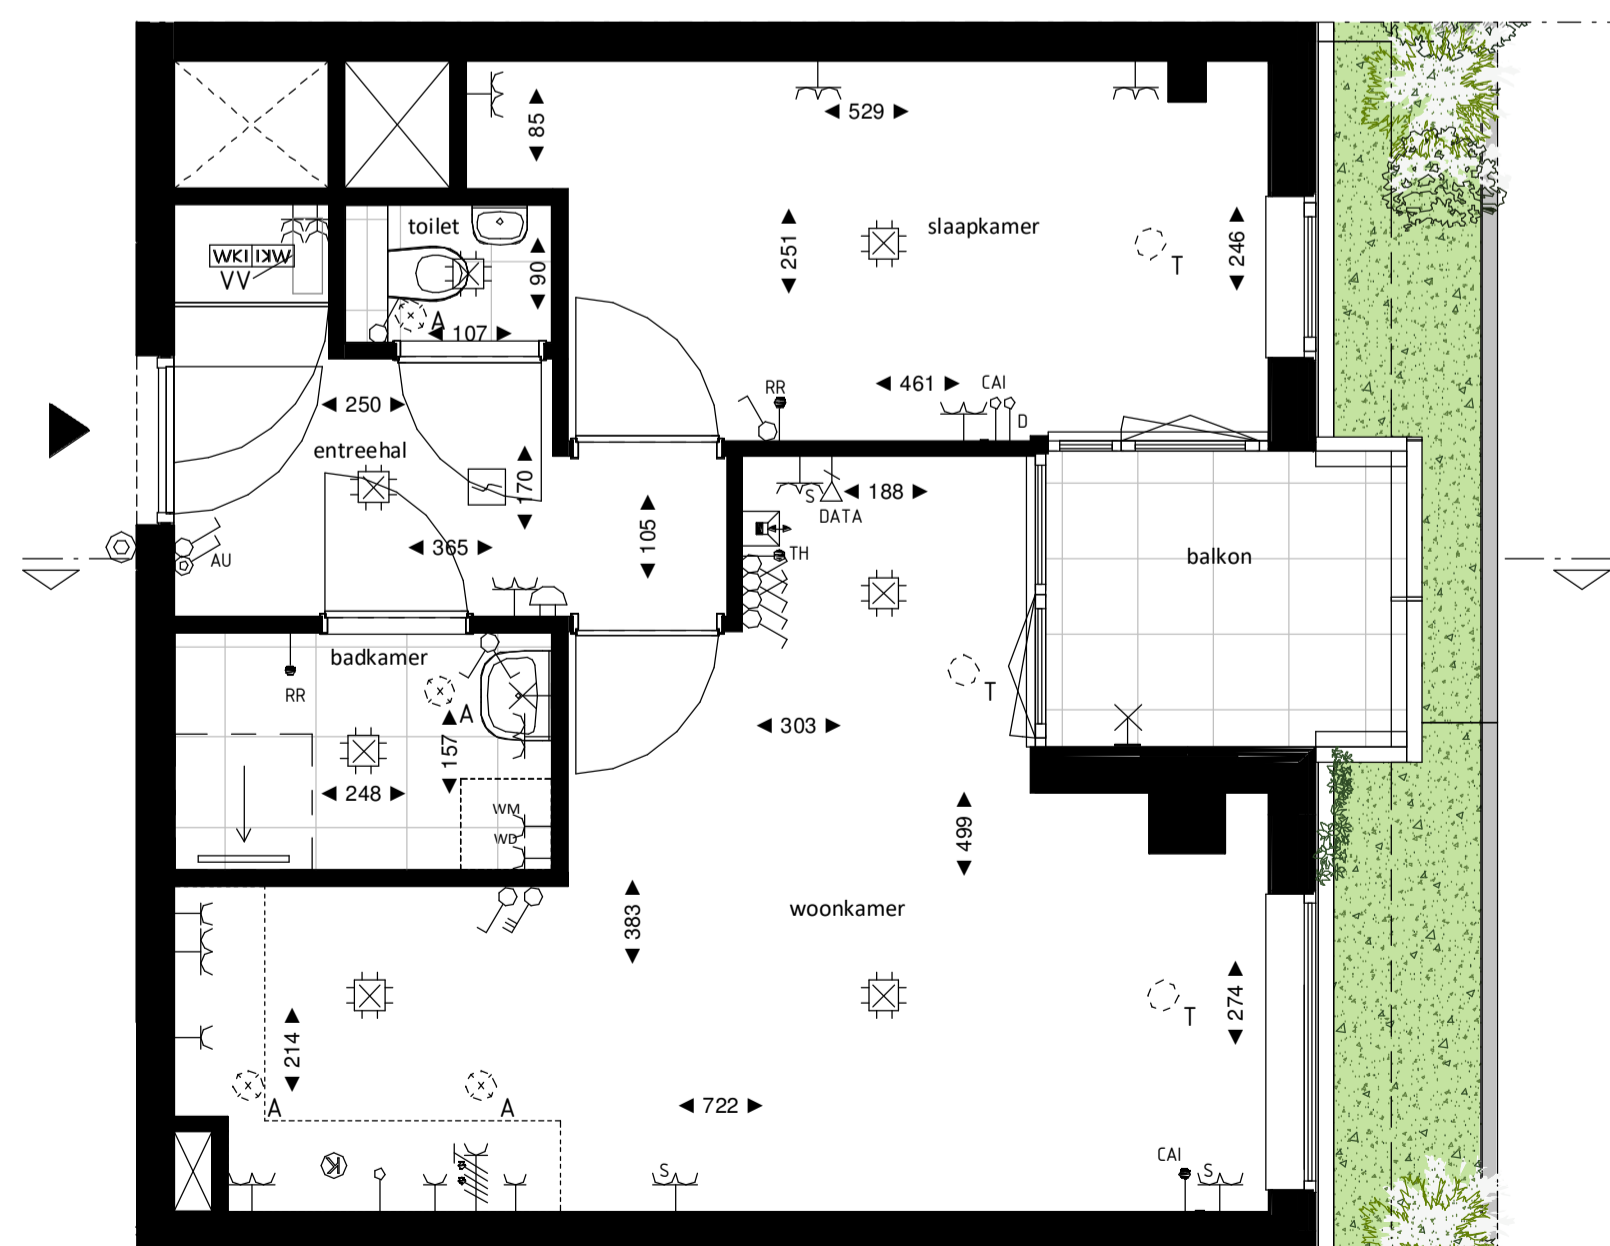

Loft

1 : 50

Regular

1 : 50

Oostgevel

1 : 200

Doorsnede loft

1 : 200

Doorsnede regular

1 : 200

BOUWNUMMER 47
16^e VERDIEPING

VERTICAL

Disclaimer:
- gevelindeling, kleurweergave en groenweergave indicatief, materialen en renvooi conform technische omschrijving;
- situatie indicatief en straatnamen voorlopig. Het aansluitend openbaar gebied is nog in ontwikkeling en valt buiten de verantwoordelijkheid van de ondernemer;
- maatvoeringen in de tekening betreffen circa maten in centimeters.