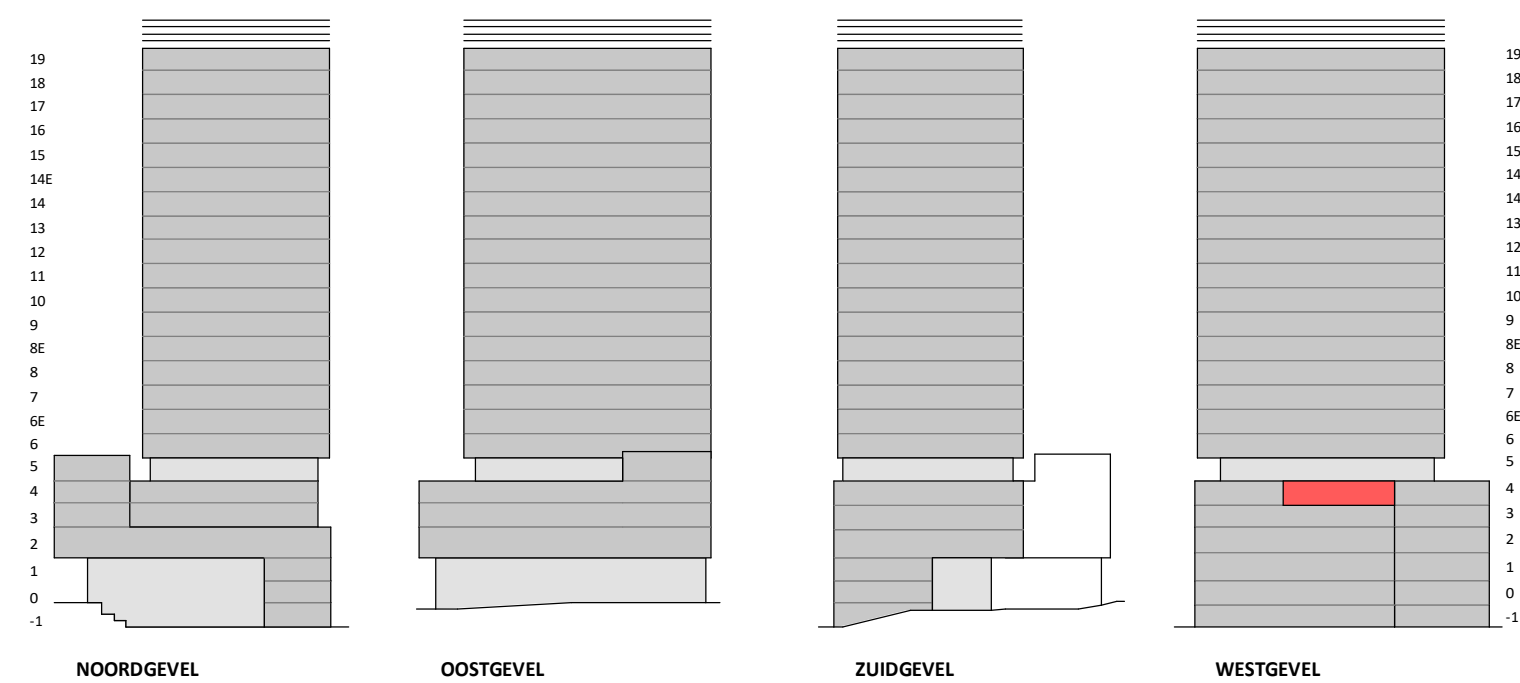

Loft

1 : 50

Westgevel

1 : 200

Doorsnede

1 : 200

### BOUWNUMMER 123 4<sup>e</sup> VERDIEPING

**VERTICAL**

Disclaimer:  
 - gevelindeling, kleurweergave en groenweergave indicatief, materialen en renvoer conform technische omschrijving;  
 - situatie indicatief en straatnamen voorlopig. Het aansluitend openbaar gebied is nog in ontwikkeling en valt buiten de verantwoordelijkheid van de ondernemer;  
 - maatvoeringen in de tekening betreffen circa maten in centimeters.