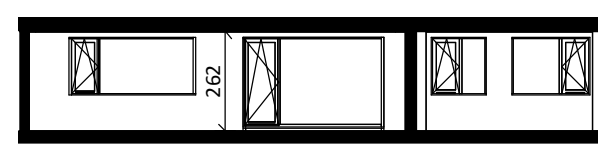

**heijmans**  
amsterdamvertical.com

project: **Vertical**  
Amsterdam - Sloterdijk  
onderdeel: Bouwnummer 123  
(formaat) schaal: zie tekening

datum: 07-11-2018  
wijziging:  
status: verkooptekening  
tekening nr: BNR123-REGULAR

Loft

1 : 50

Westgevel

1 : 200

Doorsnede

1 : 200