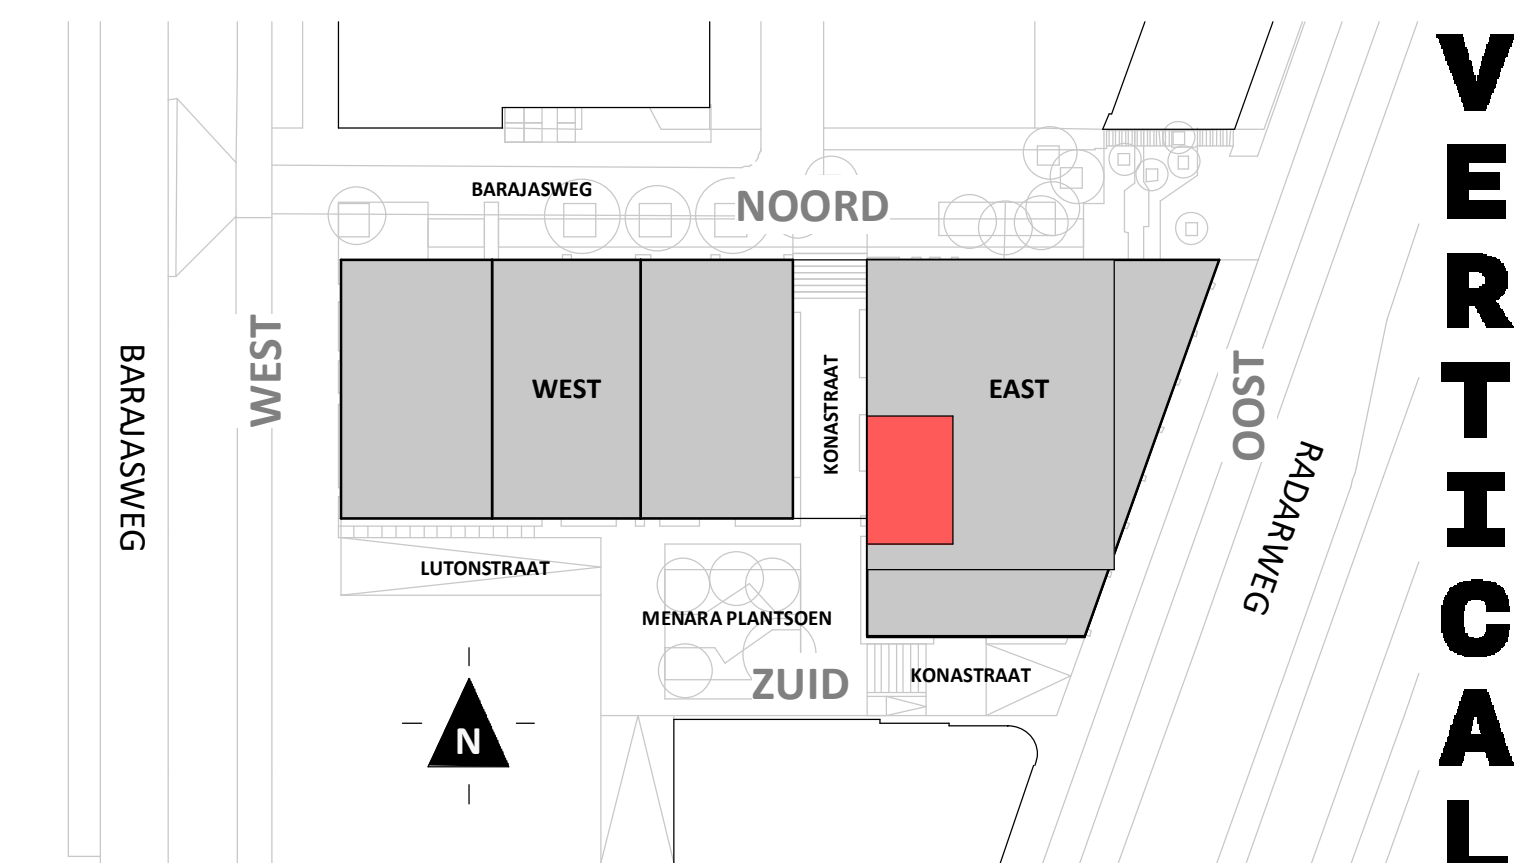

Regular

1:50

Westgevel

1:200

Doorsnede

1:200

### BOUWNUMMER 123 4<sup>e</sup> VERDIEPING

**VERTICAL**

Disclaimer:  
- gevelindeling, kleurweergave en groenweergave indicatief, materialen en renvooi conform technische omschrijving;  
- situatie indicatief en straatnamen voorlopig. Het aansluitend openbaar gebied is nog in ontwikkeling en valt buiten de verantwoordelijkheid van de ondernemer;  
- maatvoeringen in de tekening betreffen circa maten in centimeters.

Loft

1 : 50

Westgevel

1 : 200

Doorsnede

1 : 200