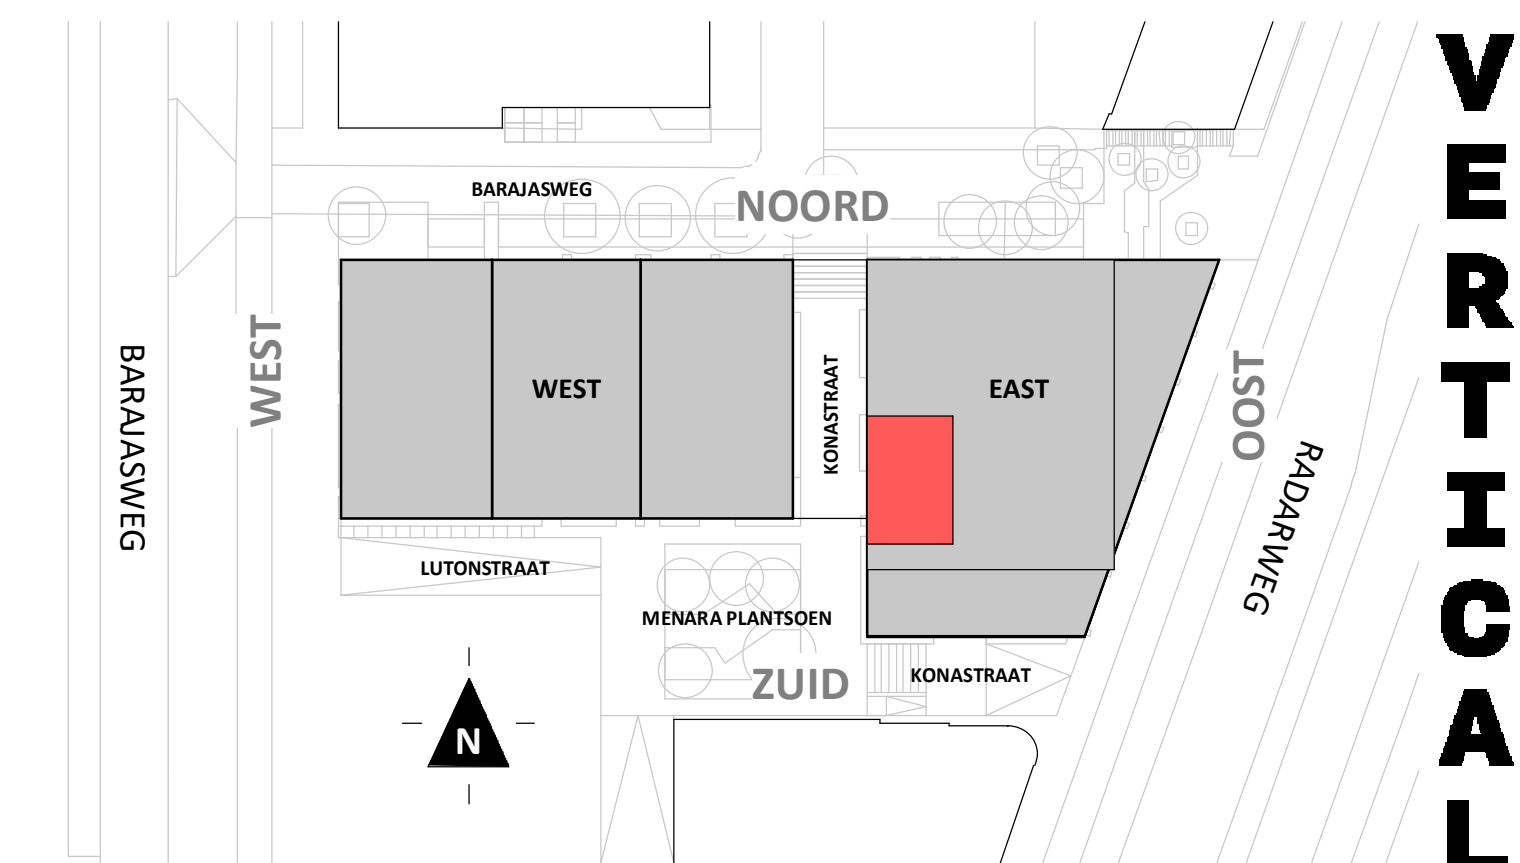

Loft

1 : 50

Westgevel

1 : 200

Doorsnede

1 : 200

### BOUWNUMMER 123 4<sup>e</sup> VERDIEPING

**VERTICAL**

Disclaimer:  
 - gevelindeling, kleurweergave en groenweergave indicatief, materialen en renvoer conform technische omschrijving;  
 - situatie indicatief en straatnamen voorlopig. Het aansluitend openbaar gebied is nog in ontwikkeling en valt buiten de verantwoordelijkheid van de ondernemer;  
 - maatvoeringen in de tekening betreffen circa maten in centimeters.