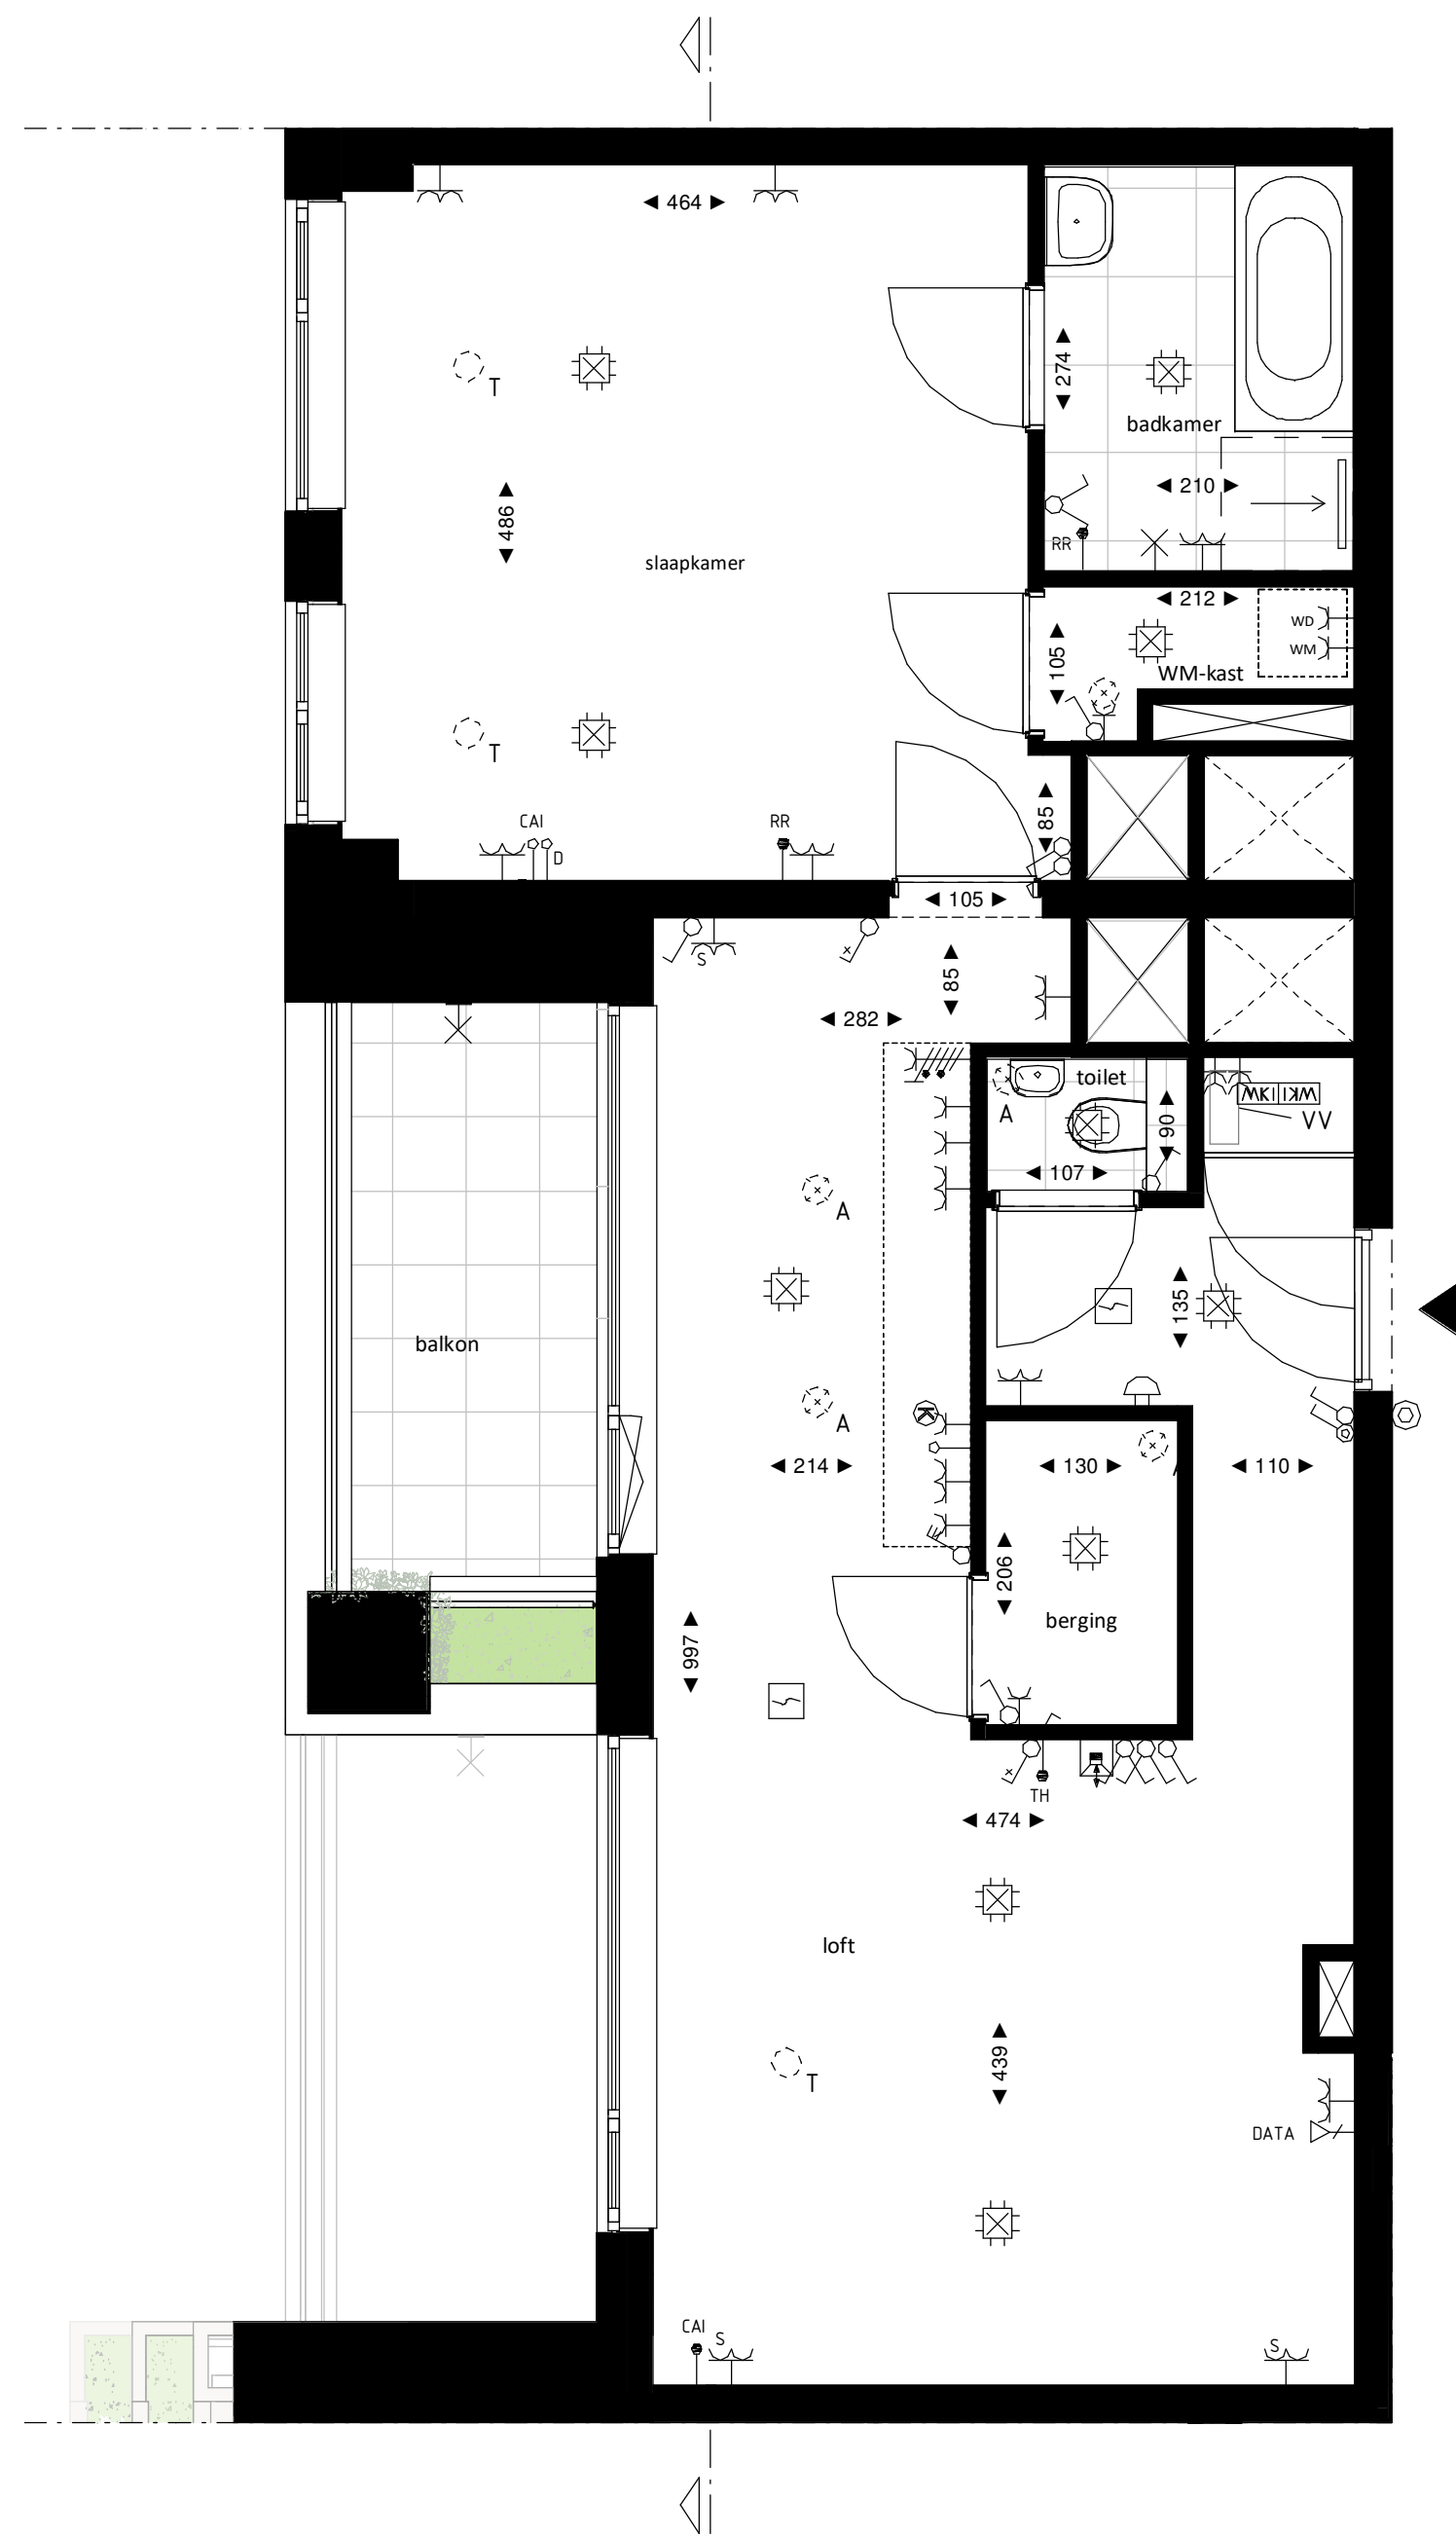

Regular

1:50

Westgevel

1:200

Doorsnede

1:200

### BOUWNUMMER 123 4<sup>e</sup> VERDIEPING

**VERTICAL**

Disclaimer:  
- gevelindeling, kleurweergave en groenweergave indicatief, materialen en renvooi conform technische omschrijving;  
- situatie indicatief en straatnamen voorlopig. Het aansluitend openbaar gebied is nog in ontwikkeling en valt buiten de verantwoordelijkheid van de ondernemer;  
- maatvoeringen in de tekening betreffen circa maten in centimeters.

**heijmans**  
amsterdamvertical.com

project: **Vertical**  
Amsterdam - Sloterdijk  
onderdeel: Bouwnummer 123  
(formaat) schaal: zie tekening

datum: 07-11-2018  
wijziging:  
status: verkooptekening  
tekening nr: BNR123-REGULAR

Loft

1 : 50

Westgevel

1 : 200

Doorsnede

1 : 200