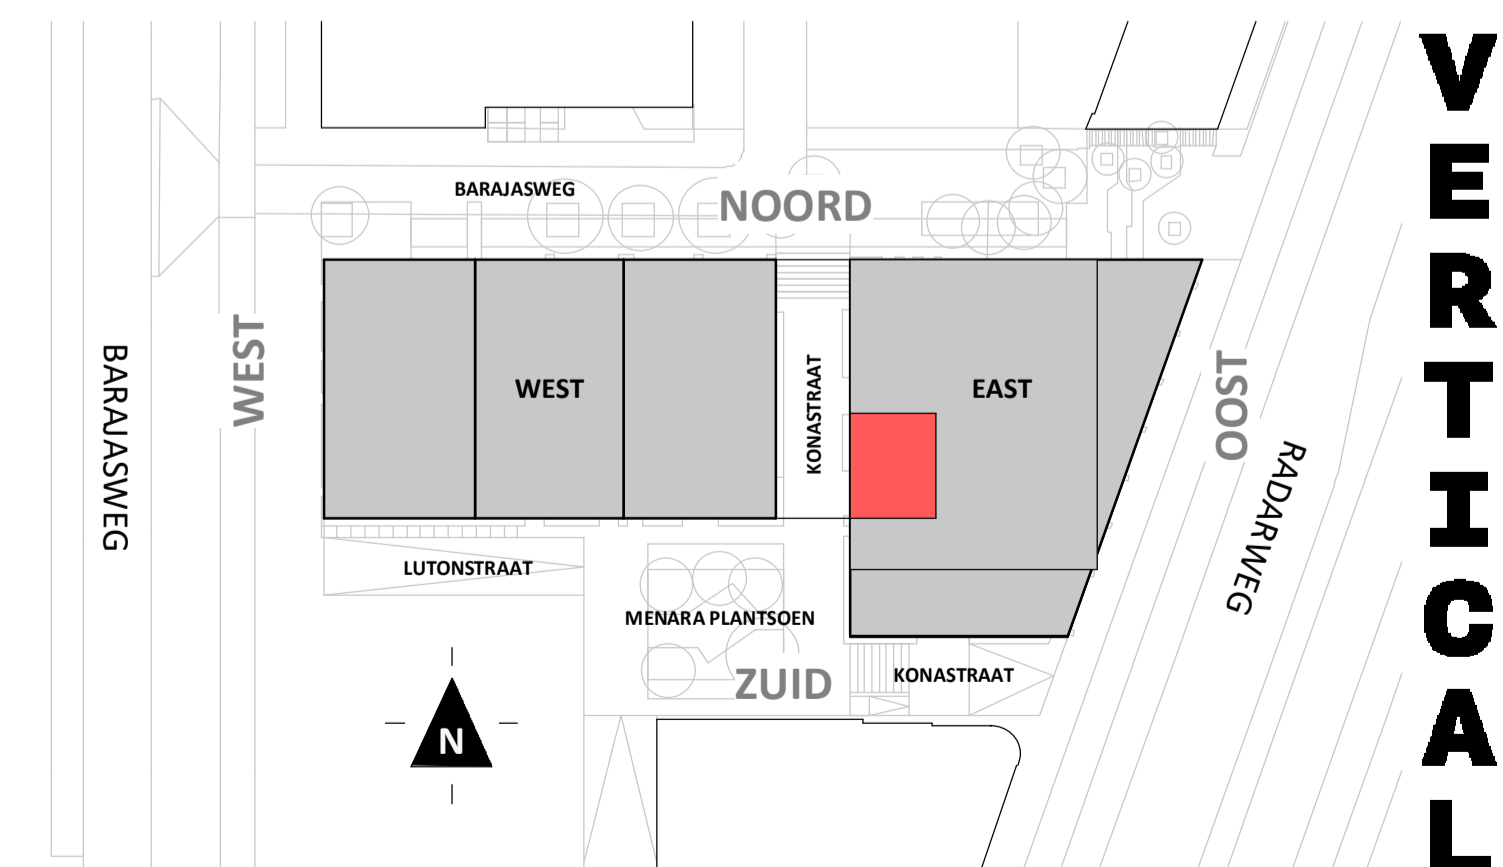

Regular  
1:50

Westgevel  
1:200

Doorsnede  
1:200

**BOUWNUMMER 140**  
1<sup>e</sup> VERDIEPING

**VERTICAL**

Disclaimer:  
- gevelindeling, kleurweergave en groenweergave indicatief, materialen en renvooi conform technische omschrijving;  
- situatie indicatief en straatnamen voorlopig. Het aansluitend openbaar gebied is nog in ontwikkeling en valt buiten de verantwoordelijkheid van de ondernemer;  
- maatvoeringen in de tekening betreffen circa maten in centimeters.

Loft

1 : 50

Westgevel

1 : 200

Doorsnede

1 : 200