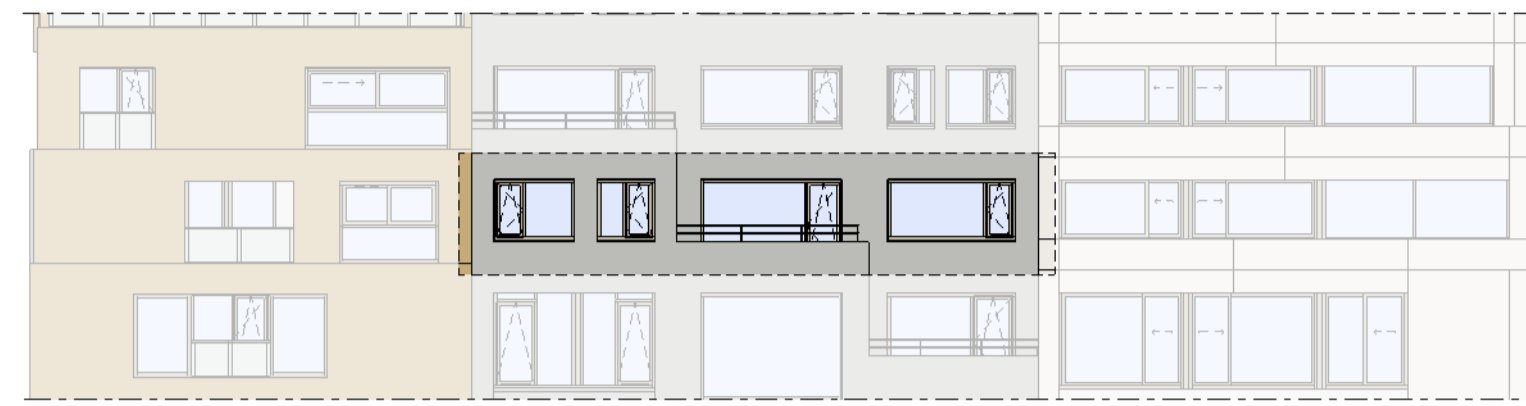

Regular  
1:50

Westgevel  
1:200

Doorsnede  
1:200

**BOUWNUMMER 140**  
1<sup>e</sup> VERDIEPING

**VERTICAL**

Disclaimer:  
- gevelindeling, kleurweergave en groenweergave indicatief, materialen en renvooi conform technische omschrijving;  
- situatie indicatief en straatnamen voorlopig. Het aansluitend openbaar gebied is nog in ontwikkeling en valt buiten de verantwoordelijkheid van de ondernemer;  
- maatvoeringen in de tekening betreffen circa maten in centimeters.

Loft

1 : 50

Westgevel

1 : 200

Doorsnede

1 : 200

### BOUWNUMMER 140 1<sup>e</sup> VERDIEPING

**VERTICAL**

Disclaimer:  
- gevelindeling, kleurweergave en groenweergave indicatief, materialen en renvooi conform technische omschrijving;  
- situatie indicatief en straatnamen voorlopig. Het aansluitend openbaar gebied is nog in ontwikkeling en valt buiten de verantwoordelijkheid van de ondernemer;  
- maatvoeringen in de tekening betreffen circa maten in centimeters.