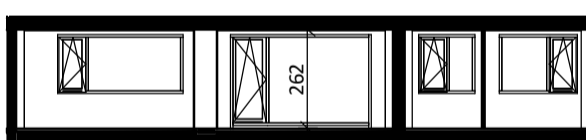

Regular  
1:50

Westgevel  
1:200

Doorsnede  
1:200

**BOUWNUMMER 140**  
1<sup>e</sup> VERDIEPING

**VERTICAL**

Disclaimer:  
- gevelindeling, kleurweergave en groenweergave indicatief, materialen en renvooi conform technische omschrijving;  
- situatie indicatief en straatnamen voorlopig. Het aansluitend openbaar gebied is nog in ontwikkeling en valt buiten de verantwoordelijkheid van de ondernemer;  
- maatvoeringen in de tekening betreffen circa maten in centimeters.

Loft

1 : 50

Westgevel

1 : 200

Doorsnede

1 : 200