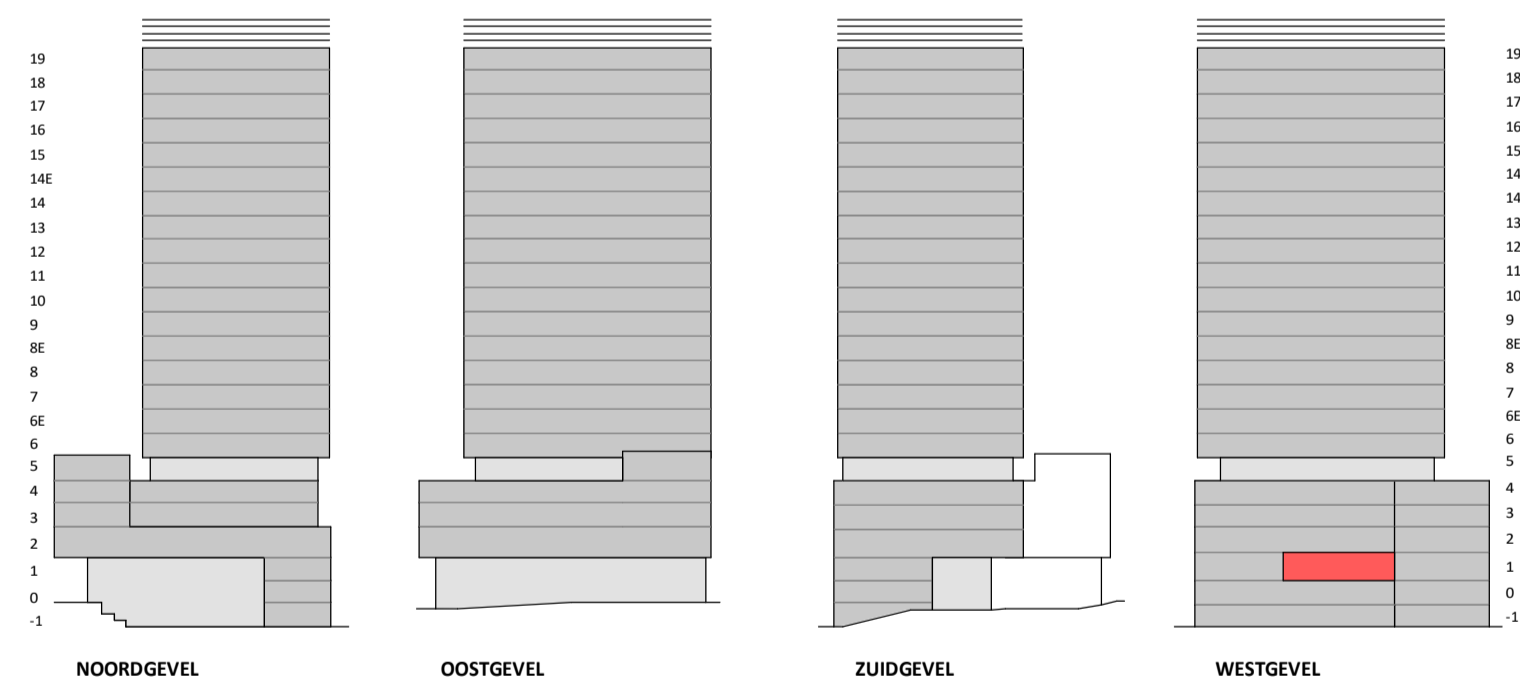

Regular  
1:50

Westgevel  
1:200

Doorsnede  
1:200

**BOUWNUMMER 140**  
1<sup>e</sup> VERDIEPING

**VERTICAL**

Disclaimer:  
- gevelindeling, kleurweergave en groenweergave indicatief, materialen en renvooi conform technische omschrijving;  
- situatie indicatief en straatnamen voorlopig. Het aansluitend openbaar gebied is nog in ontwikkeling en valt buiten de verantwoordelijkheid van de ondernemer;  
- maatvoeringen in de tekening betreffen circa maten in centimeters.

Loft

1 : 50

Westgevel

1 : 200

Doorsnede

1 : 200