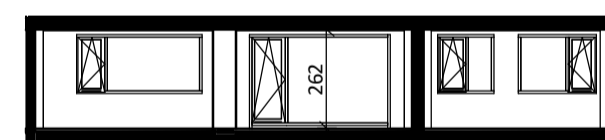

Regular  
1:50

Westgevel  
1:200

Doorsnede  
1:200

**BOUWNUMMER 140**  
1<sup>e</sup> VERDIEPING

**VERTICAL**

Disclaimer:  
- gevelindeling, kleurweergave en groenweergave indicatief, materialen en renvooi conform technische omschrijving;  
- situatie indicatief en straatnamen voorlopig. Het aansluitend openbaar gebied is nog in ontwikkeling en valt buiten de verantwoordelijkheid van de ondernemer;  
- maatvoeringen in de tekening betreffen circa maten in centimeters.

Loft

1 : 50

Westgevel

1 : 200

Doorsnede

1 : 200