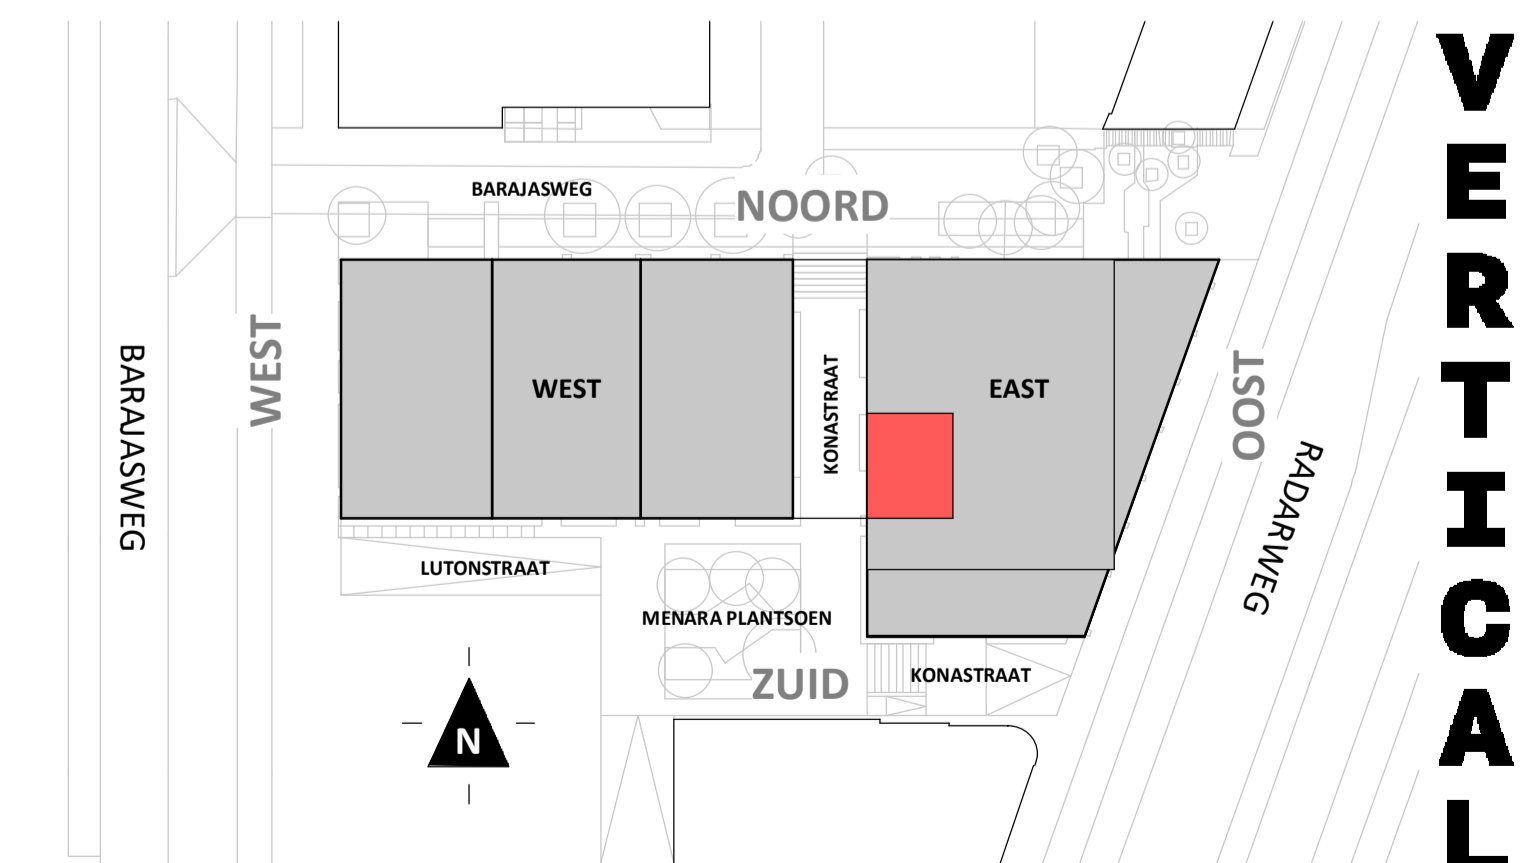

Regular  
1:50

Westgevel  
1:200

Doorsnede  
1:200

**BOUWNUMMER 140**  
1<sup>e</sup> VERDIEPING

**VERTICAL**

Disclaimer:  
- gevelindeling, kleurweergave en groenweergave indicatief, materialen en renvooi conform technische omschrijving;  
- situatie indicatief en straatnamen voorlopig. Het aansluitend openbaar gebied is nog in ontwikkeling en valt buiten de verantwoordelijkheid van de ondernemer;  
- maatvoeringen in de tekening betreffen circa maten in centimeters.

Loft

1 : 50

Westgevel

1 : 200

Doorsnede

1 : 200

### BOUWNUMMER 140 1<sup>e</sup> VERDIEPING

**VERTICAL**

Disclaimer:  
- gevelindeling, kleurweergave en groenweergave indicatief, materialen en renvooi conform technische omschrijving;  
- situatie indicatief en straatnamen voorlopig. Het aansluitend openbaar gebied is nog in ontwikkeling en valt buiten de verantwoordelijkheid van de ondernemer;  
- maatvoeringen in de tekening betreffen circa maten in centimeters.