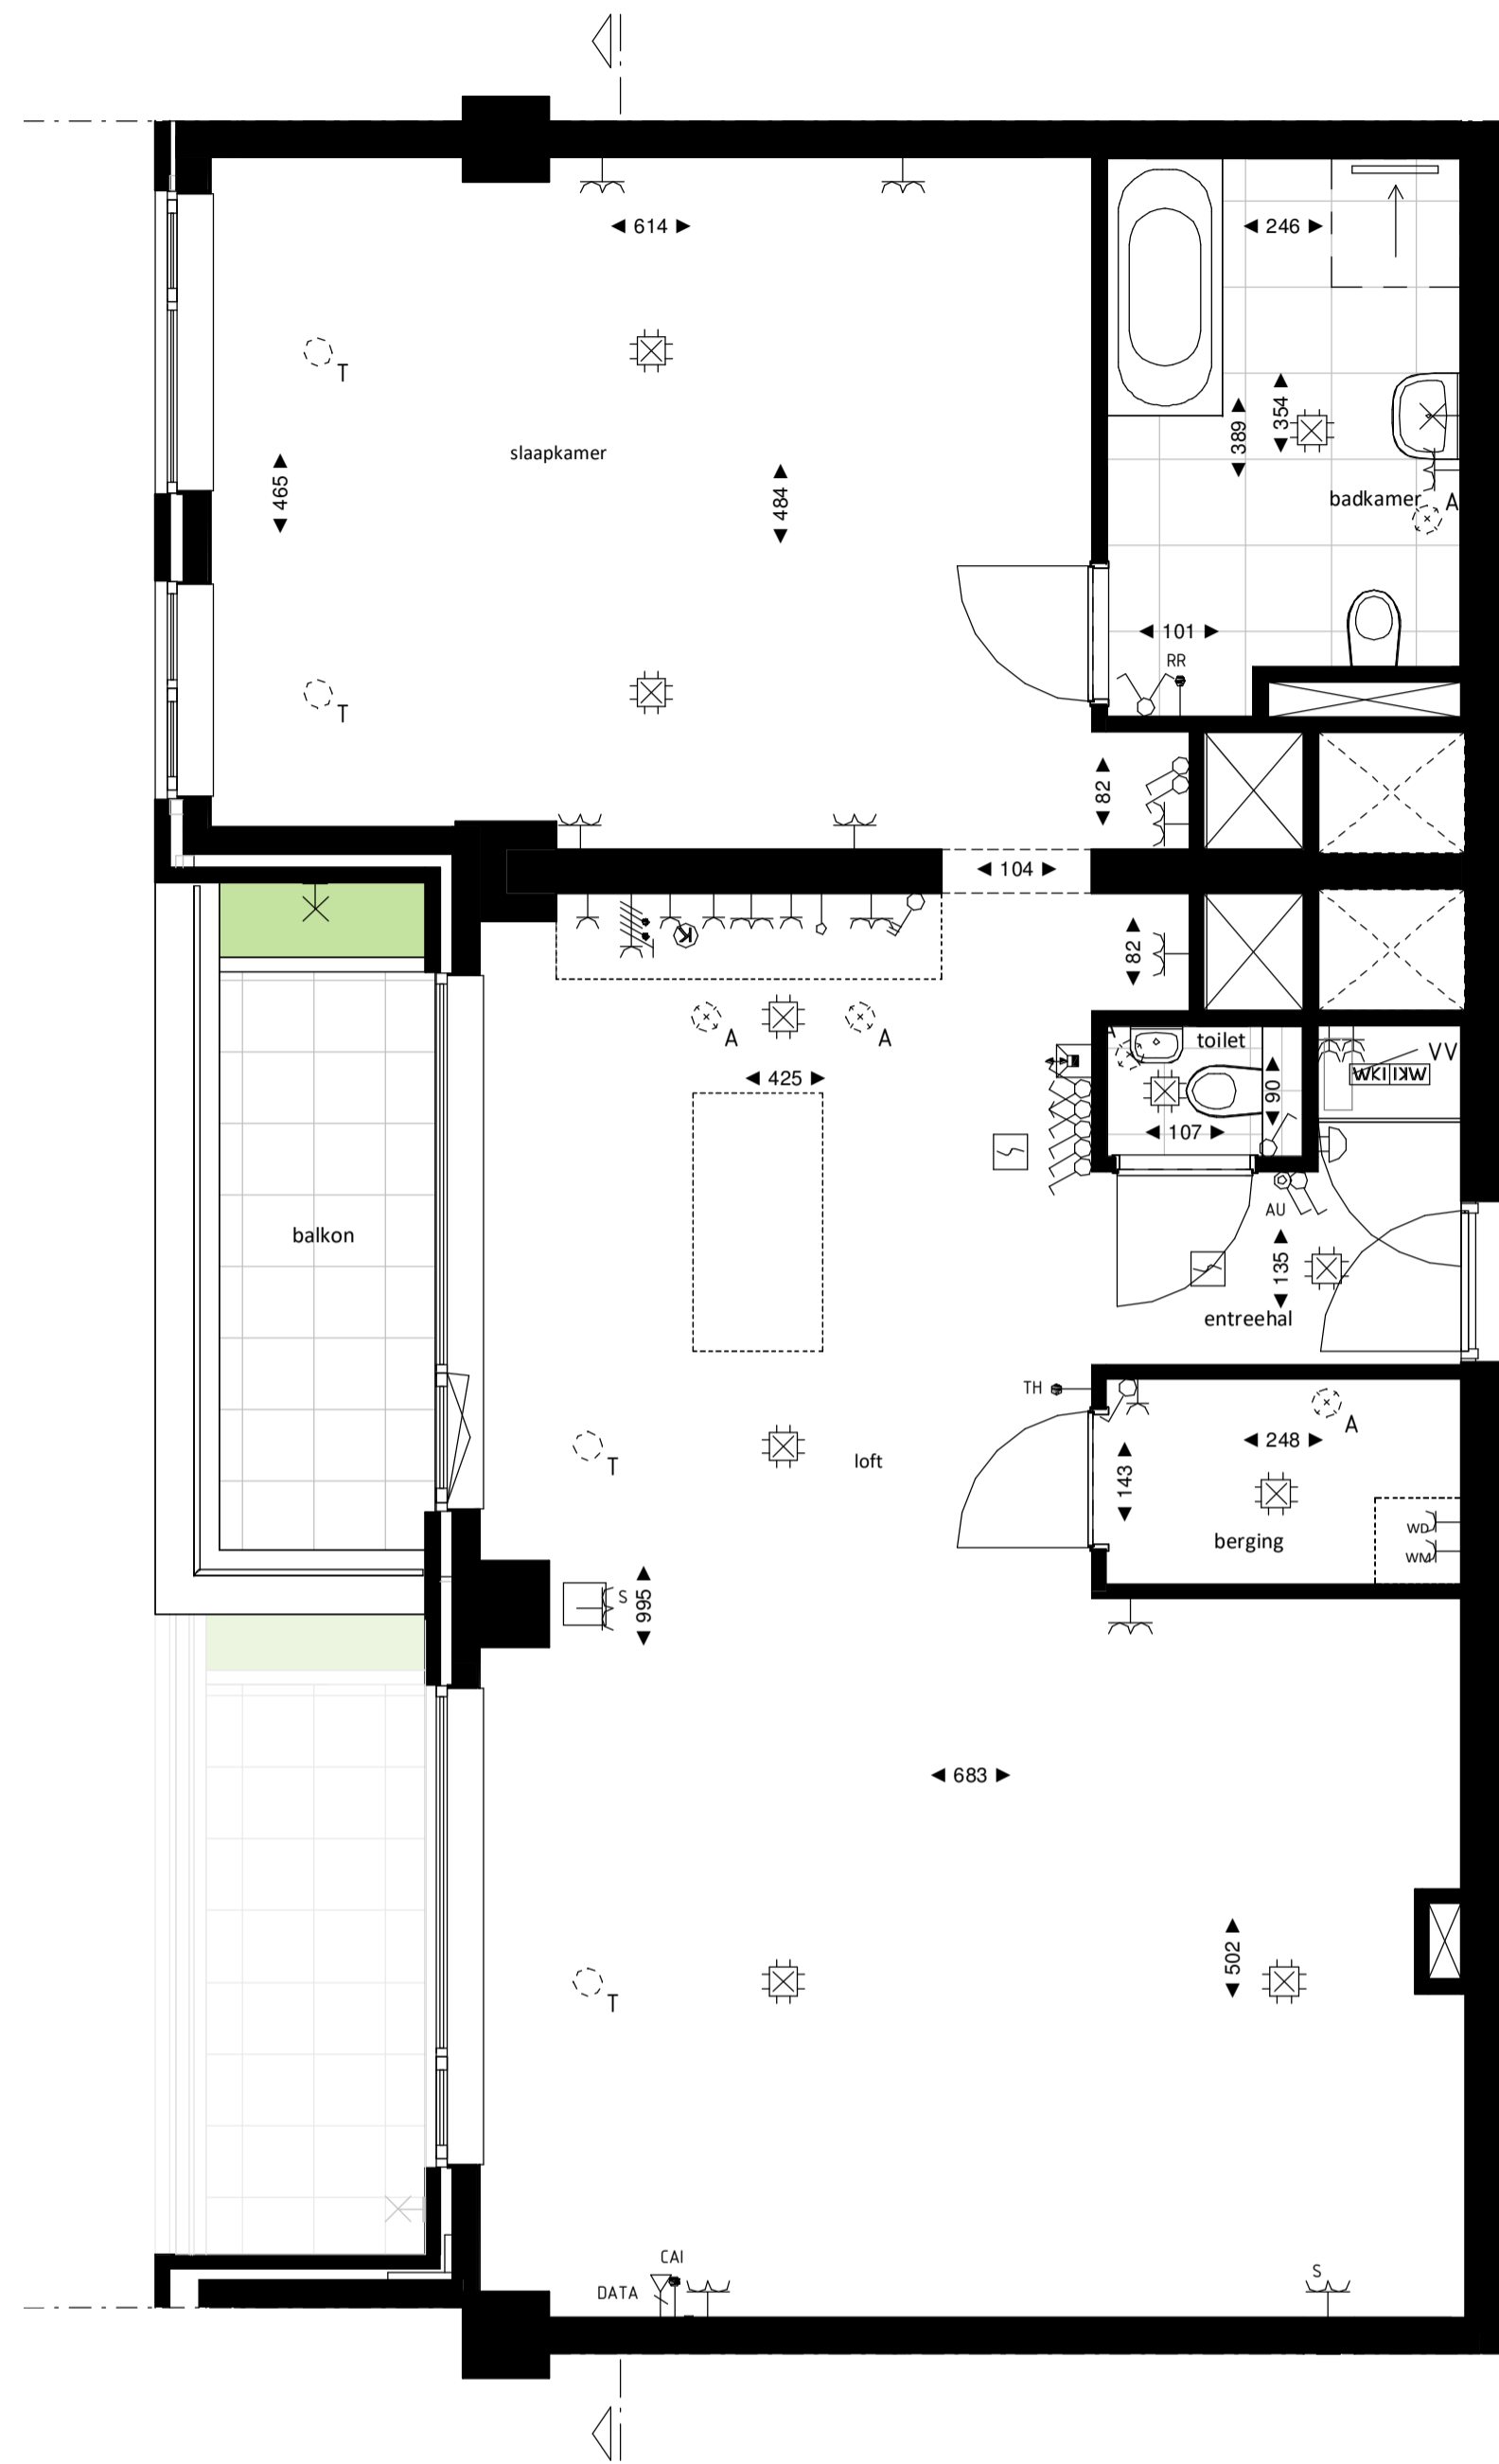

Regular  
1:50

Westgevel  
1:200

Doorsnede  
1:200

**BOUWNUMMER 140**  
1<sup>e</sup> VERDIEPING

**VERTICAL**

Disclaimer:  
- gevelindeling, kleurweergave en groenweergave indicatief, materialen en renvooi conform technische omschrijving;  
- situatie indicatief en straatnamen voorlopig. Het aansluitend openbaar gebied is nog in ontwikkeling en valt buiten de verantwoordelijkheid van de ondernemer;  
- maatvoeringen in de tekening betreffen circa maten in centimeters.

Loft

1 : 50

Westgevel

1 : 200

Doorsnede

1 : 200