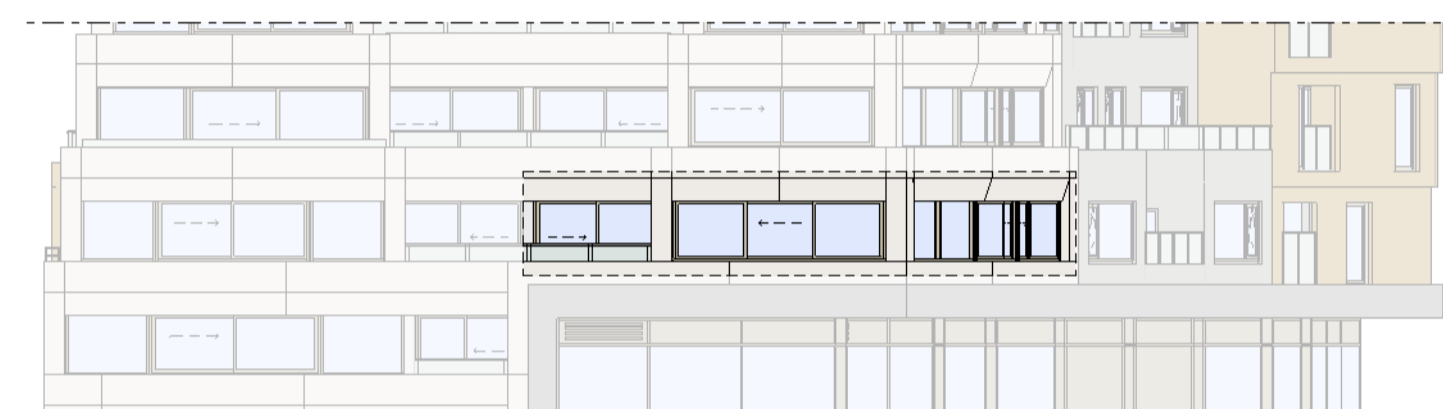

BOUWNUMMER 135 2^e VERDIEPING

VERTICAL

Disclaimer:
- gevelindeling, kleurweergave en groenweergave indicatief, materialen en renvooi conform technische omschrijving;
- situatie indicatief en straatnamen voorlopig. Het aansluitend openbaar gebied is nog in ontwikkeling en valt buiten de verantwoordelijkheid van de ondernemer;
- maatvoeringen in de tekening betreffen circa maten in centimeters.

heijmans
amsterdamvertical.com

project: **Vertical**
Amsterdam - Sloterdijk
onderdeel: Bouwnummer 135
(formaat) schaal: zie tekening

datum: 07-11-2018
wijziging:
status: verkooptekening
tekening nr: BNR135-REGULAR

Loft
1 : 50

Oostgevel
1 : 200

Zuidgevel
1 : 200

Doorsnede
1 : 200

BOUWNUMMER 135 2^e VERDIEPING

VERTICAL

Disclaimer:
- gevelindeling, kleurweergave en groenweergave indicatief, materialen en renvooi conform technische omschrijving;
- situatie indicatief en straatnamen voorlopig. Het aansluitend openbaar gebied is nog in ontwikkeling en valt buiten de verantwoordelijkheid van de ondernemer;
- maatvoeringen in de tekening betreffen circa maten in centimeters.