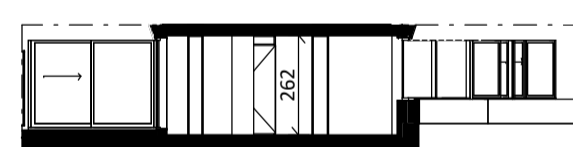

heijmans
amsterdamvertical.com

project: **Vertical**
Amsterdam - Sloterdijk
onderdeel: Bouwnummer 135
(formaat) schaal: zie tekening

datum: 07-11-2018
wijziging:
status: verkooptekening
tekening nr: BNR135-REGULAR

Loft
1 : 50

Oostgevel
1 : 200

Zuidgevel
1 : 200

Doorsnede
1 : 200

BOUWNUMMER 135 2^e VERDIEPING

VERTICAL

Disclaimer:
- gevelindeling, kleurweergave en groenweergave indicatief, materialen en renvooi conform technische omschrijving;
- situatie indicatief en straatnamen voorlopig. Het aansluitend openbaar gebied is nog in ontwikkeling en valt buiten de verantwoordelijkheid van de ondernemer;
- maatvoeringen in de tekening betreffen circa maten in centimeters.