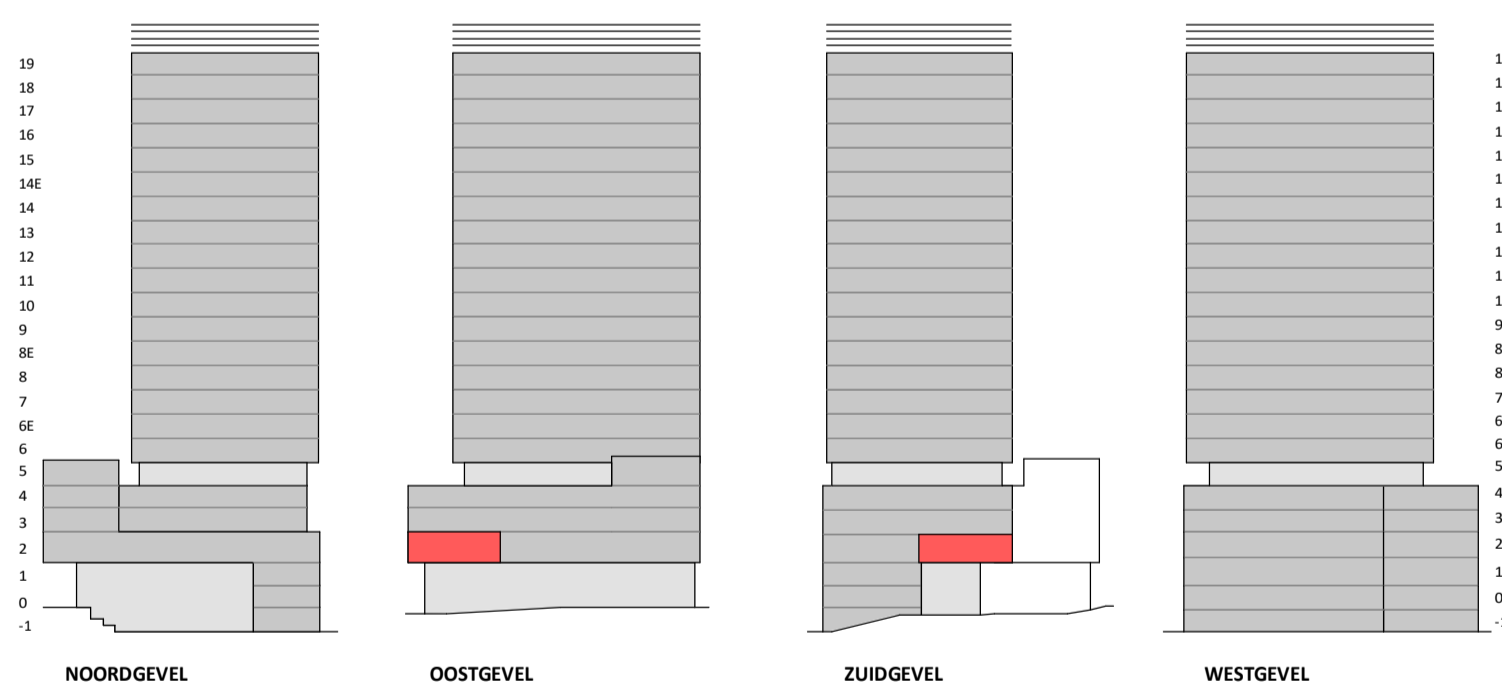

Regular

1 : 50

Oostgevel

1 : 200

Zuidgevel

1 : 200

Doorsnede

1 : 200

BOUWNUMMER 135 2^e VERDIEPING

VERTICAL

Disclaimer:
- gevelindeling, kleurweergave en groenweergave indicatief, materialen en renvooi conform technische omschrijving;
- situatie indicatief en straatnamen voorlopig. Het aansluitend openbaar gebied is nog in ontwikkeling en valt buiten de verantwoordelijkheid van de ondernemer;
- maatvoeringen in de tekening betreffen circa maten in centimeters.

heijmans
amsterdamvertical.com

project: **Vertical**
Amsterdam - Sloterdijk
onderdeel: Bouwnummer 135
(formaat) schaal: zie tekening

datum: 07-11-2018
wijziging:
status: verkooptekening
tekening nr: BNR135-REGULAR

Loft
1 : 50

Oostgevel
1 : 200

Zuidgevel
1 : 200

Doorsnede
1 : 200

BOUWNUMMER 135 2^e VERDIEPING

VERTICAL

Disclaimer:
- gevelindeling, kleurweergave en groenweergave indicatief, materialen en renvooi conform technische omschrijving;
- situatie indicatief en straatnamen voorlopig. Het aansluitend openbaar gebied is nog in ontwikkeling en valt buiten de verantwoordelijkheid van de ondernemer;
- maatvoeringen in de tekening betreffen circa maten in centimeters.