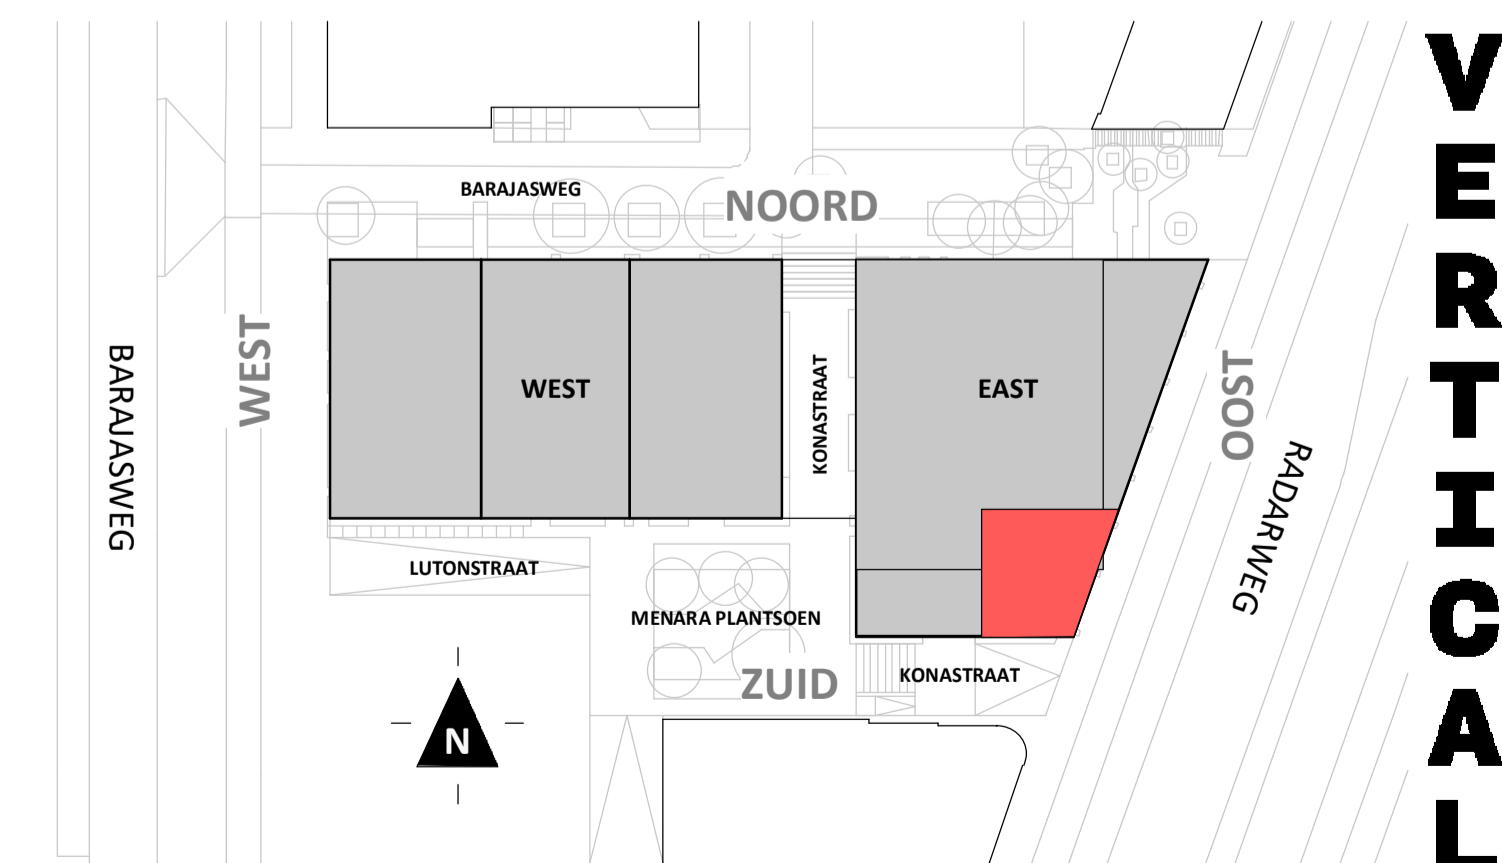

Regular

1 : 50

Oostgevel

1 : 200

Zuidgevel

1 : 200

Doorsnede

1 : 200

BOUWNUMMER 135 2^e VERDIEPING

VERTICAL

Disclaimer:
- gevelindeling, kleurweergave en groenweergave indicatief, materialen en renvooi conform technische omschrijving;
- situatie indicatief en straatnamen voorlopig. Het aansluitend openbaar gebied is nog in ontwikkeling en valt buiten de verantwoordelijkheid van de ondernemer;
- maatvoeringen in de tekening betreffen circa maten in centimeters.

heijmans
amsterdamvertical.com

project: **Vertical**
Amsterdam - Sloterdijk
onderdeel: Bouwnummer 135
(formaat) schaal: zie tekening

datum: 07-11-2018
wijziging:
status: verkooptekening
tekening nr: BNR135-REGULAR

Loft
1 : 50

Oostgevel
1 : 200

Zuidgevel
1 : 200

Doorsnede
1 : 200

BOUWNUMMER 135 2^e VERDIEPING

VERTICAL

Disclaimer:
- gevelindeling, kleurweergave en groenweergave indicatief, materialen en renvooi conform technische omschrijving;
- situatie indicatief en straatnamen voorlopig. Het aansluitend openbaar gebied is nog in ontwikkeling en valt buiten de verantwoordelijkheid van de ondernemer;
- maatvoeringen in de tekening betreffen circa maten in centimeters.