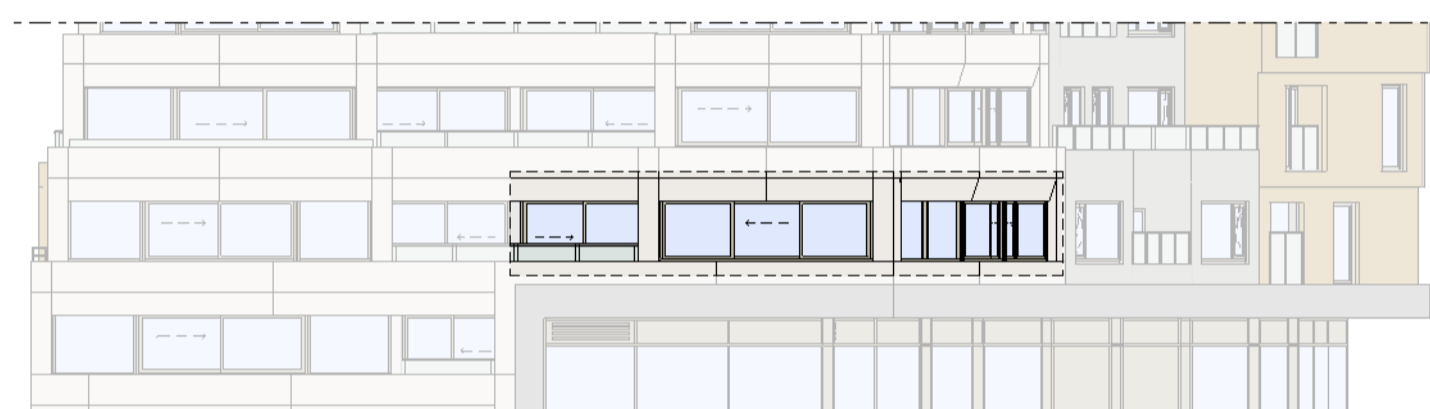

Regular

1 : 50

Oostgevel

1 : 200

Zuidgevel

1 : 200

Doorsnede

1 : 200

BOUWNUMMER 135 2^e VERDIEPING

VERTICAL

Disclaimer:
- gevelindeling, kleurweergave en groenweergave indicatief, materialen en renvooi conform technische omschrijving;
- situatie indicatief en straatnamen voorlopig. Het aansluitend openbaar gebied is nog in ontwikkeling en valt buiten de verantwoordelijkheid van de ondernemer;
- maatvoeringen in de tekening betreffen circa maten in centimeters.

heijmans
amsterdamvertical.com

project: **Vertical**
Amsterdam - Sloterdijk
onderdeel: Bouwnummer 135
(formaat) schaal: zie tekening

datum: 07-11-2018
wijziging:
status: verkooptekening
tekening nr: BNR135-REGULAR

Loft
1 : 50

Oostgevel
1 : 200

Zuidgevel
1 : 200

Doorsnede
1 : 200

BOUWNUMMER 135 2^e VERDIEPING

VERTICAL

Disclaimer:
- gevelindeling, kleurweergave en groenweergave indicatief, materialen en renvooi conform technische omschrijving;
- situatie indicatief en straatnamen voorlopig. Het aansluitend openbaar gebied is nog in ontwikkeling en valt buiten de verantwoordelijkheid van de ondernemer;
- maatvoeringen in de tekening betreffen circa maten in centimeters.