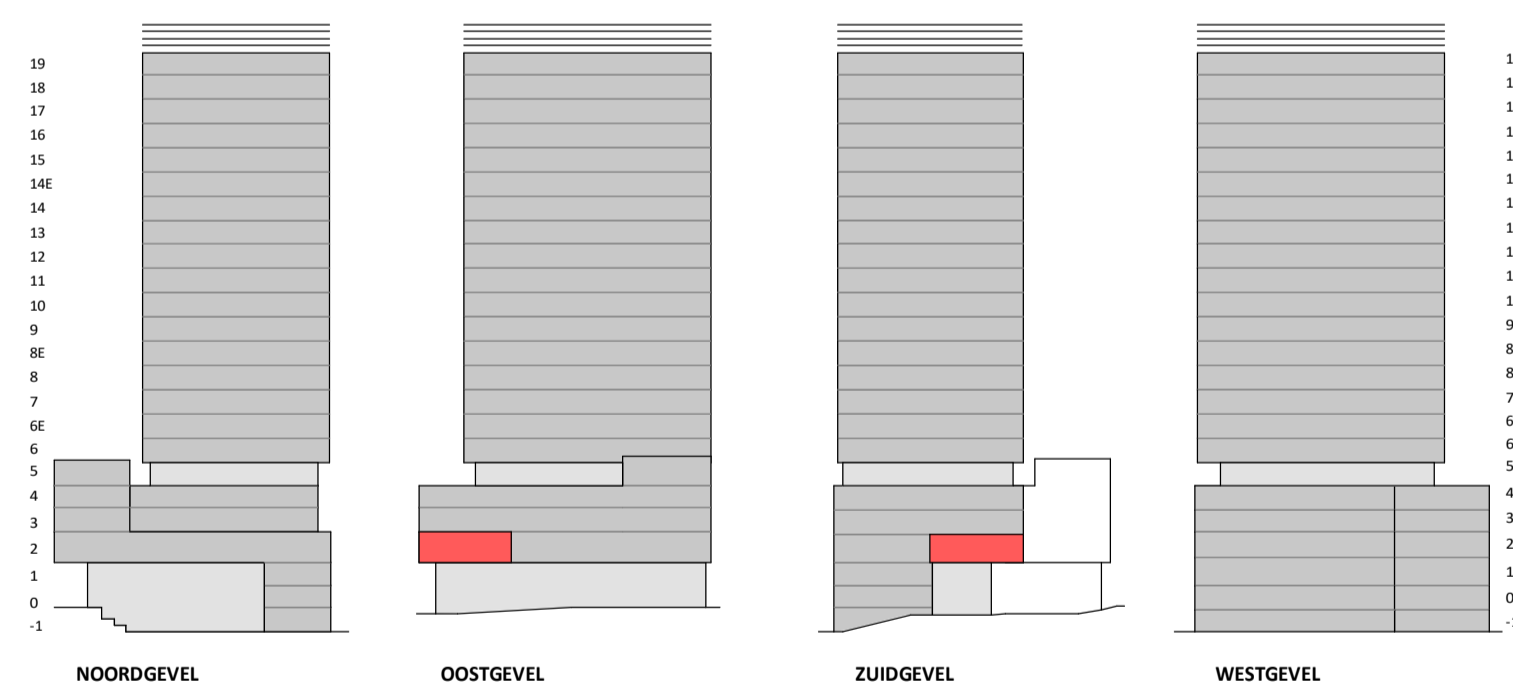

BOUWNUMMER 135 2^e VERDIEPING

VERTICAL

Disclaimer:
- gevelindeling, kleurweergave en groenweergave indicatief, materialen en renvooi conform technische omschrijving;
- situatie indicatief en straatnamen voorlopig. Het aansluitend openbaar gebied is nog in ontwikkeling en valt buiten de verantwoordelijkheid van de ondernemer;
- maatvoeringen in de tekening betreffen circa maten in centimeters.

heijmans
amsterdamvertical.com

project: **Vertical**
Amsterdam - Sloterdijk
onderdeel: Bouwnummer 135
(formaat) schaal: zie tekening

datum: 07-11-2018
wijziging:
status: verkooptekening
tekening nr: BNR135-REGULAR

Loft
1 : 50

Oostgevel
1 : 200

Zuidgevel
1 : 200

Doorsnede
1 : 200

BOUWNUMMER 135 2^e VERDIEPING

VERTICAL

Disclaimer:
- gevelindeling, kleurweergave en groenweergave indicatief, materialen en renvooi conform technische omschrijving;
- situatie indicatief en straatnamen voorlopig. Het aansluitend openbaar gebied is nog in ontwikkeling en valt buiten de verantwoordelijkheid van de ondernemer;
- maatvoeringen in de tekening betreffen circa maten in centimeters.