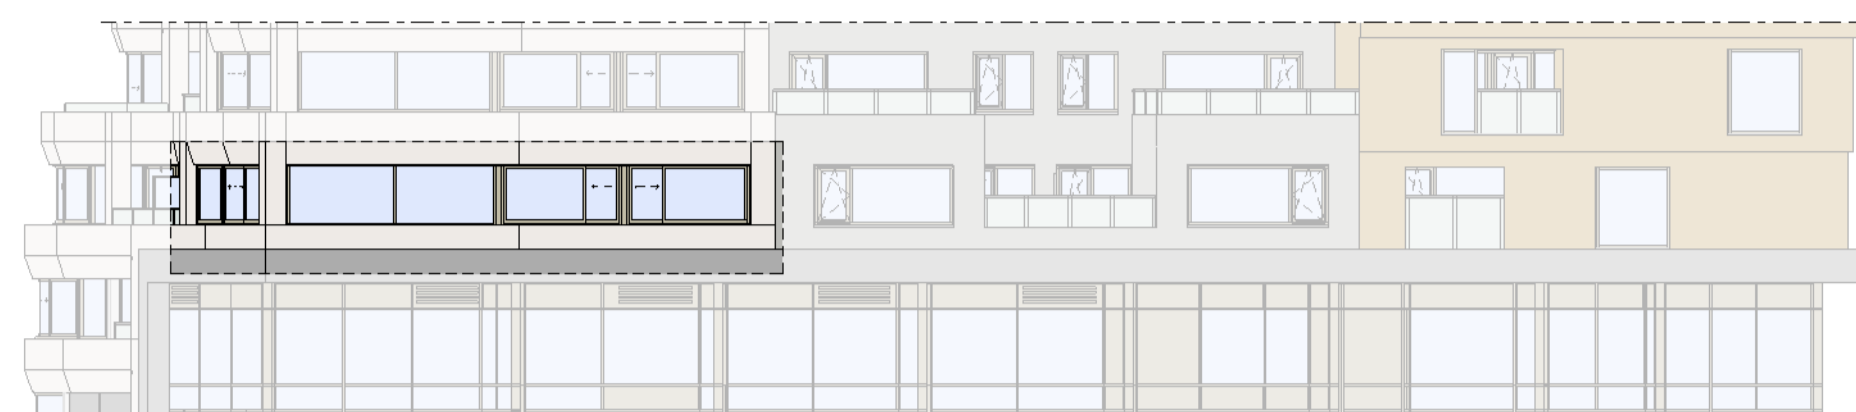

Regular

1 : 50

Oostgevel

1 : 200

Zuidgevel

1 : 200

Doorsnede

1 : 200

BOUWNUMMER 135 2^e VERDIEPING

VERTICAL

Disclaimer:
- gevelindeling, kleurweergave en groenweergave indicatief, materialen en renvooi conform technische omschrijving;
- situatie indicatief en straatnamen voorlopig. Het aansluitend openbaar gebied is nog in ontwikkeling en valt buiten de verantwoordelijkheid van de ondernemer;
- maatvoeringen in de tekening betreffen circa maten in centimeters.

heijmans
amsterdamvertical.com

project: **Vertical**
Amsterdam - Sloterdijk
onderdeel: Bouwnummer 135
(formaat) schaal: zie tekening

datum: 07-11-2018
wijziging:
status: verkooptekening
tekening nr: BNR135-REGULAR

Loft
1 : 50

Oostgevel
1 : 200

Zuidgevel
1 : 200

Doorsnede
1 : 200

BOUWNUMMER 135 2^e VERDIEPING

VERTICAL

Disclaimer:
- gevelindeling, kleurweergave en groenweergave indicatief, materialen en renvooi conform technische omschrijving;
- situatie indicatief en straatnamen voorlopig. Het aansluitend openbaar gebied is nog in ontwikkeling en valt buiten de verantwoordelijkheid van de ondernemer;
- maatvoeringen in de tekening betreffen circa maten in centimeters.