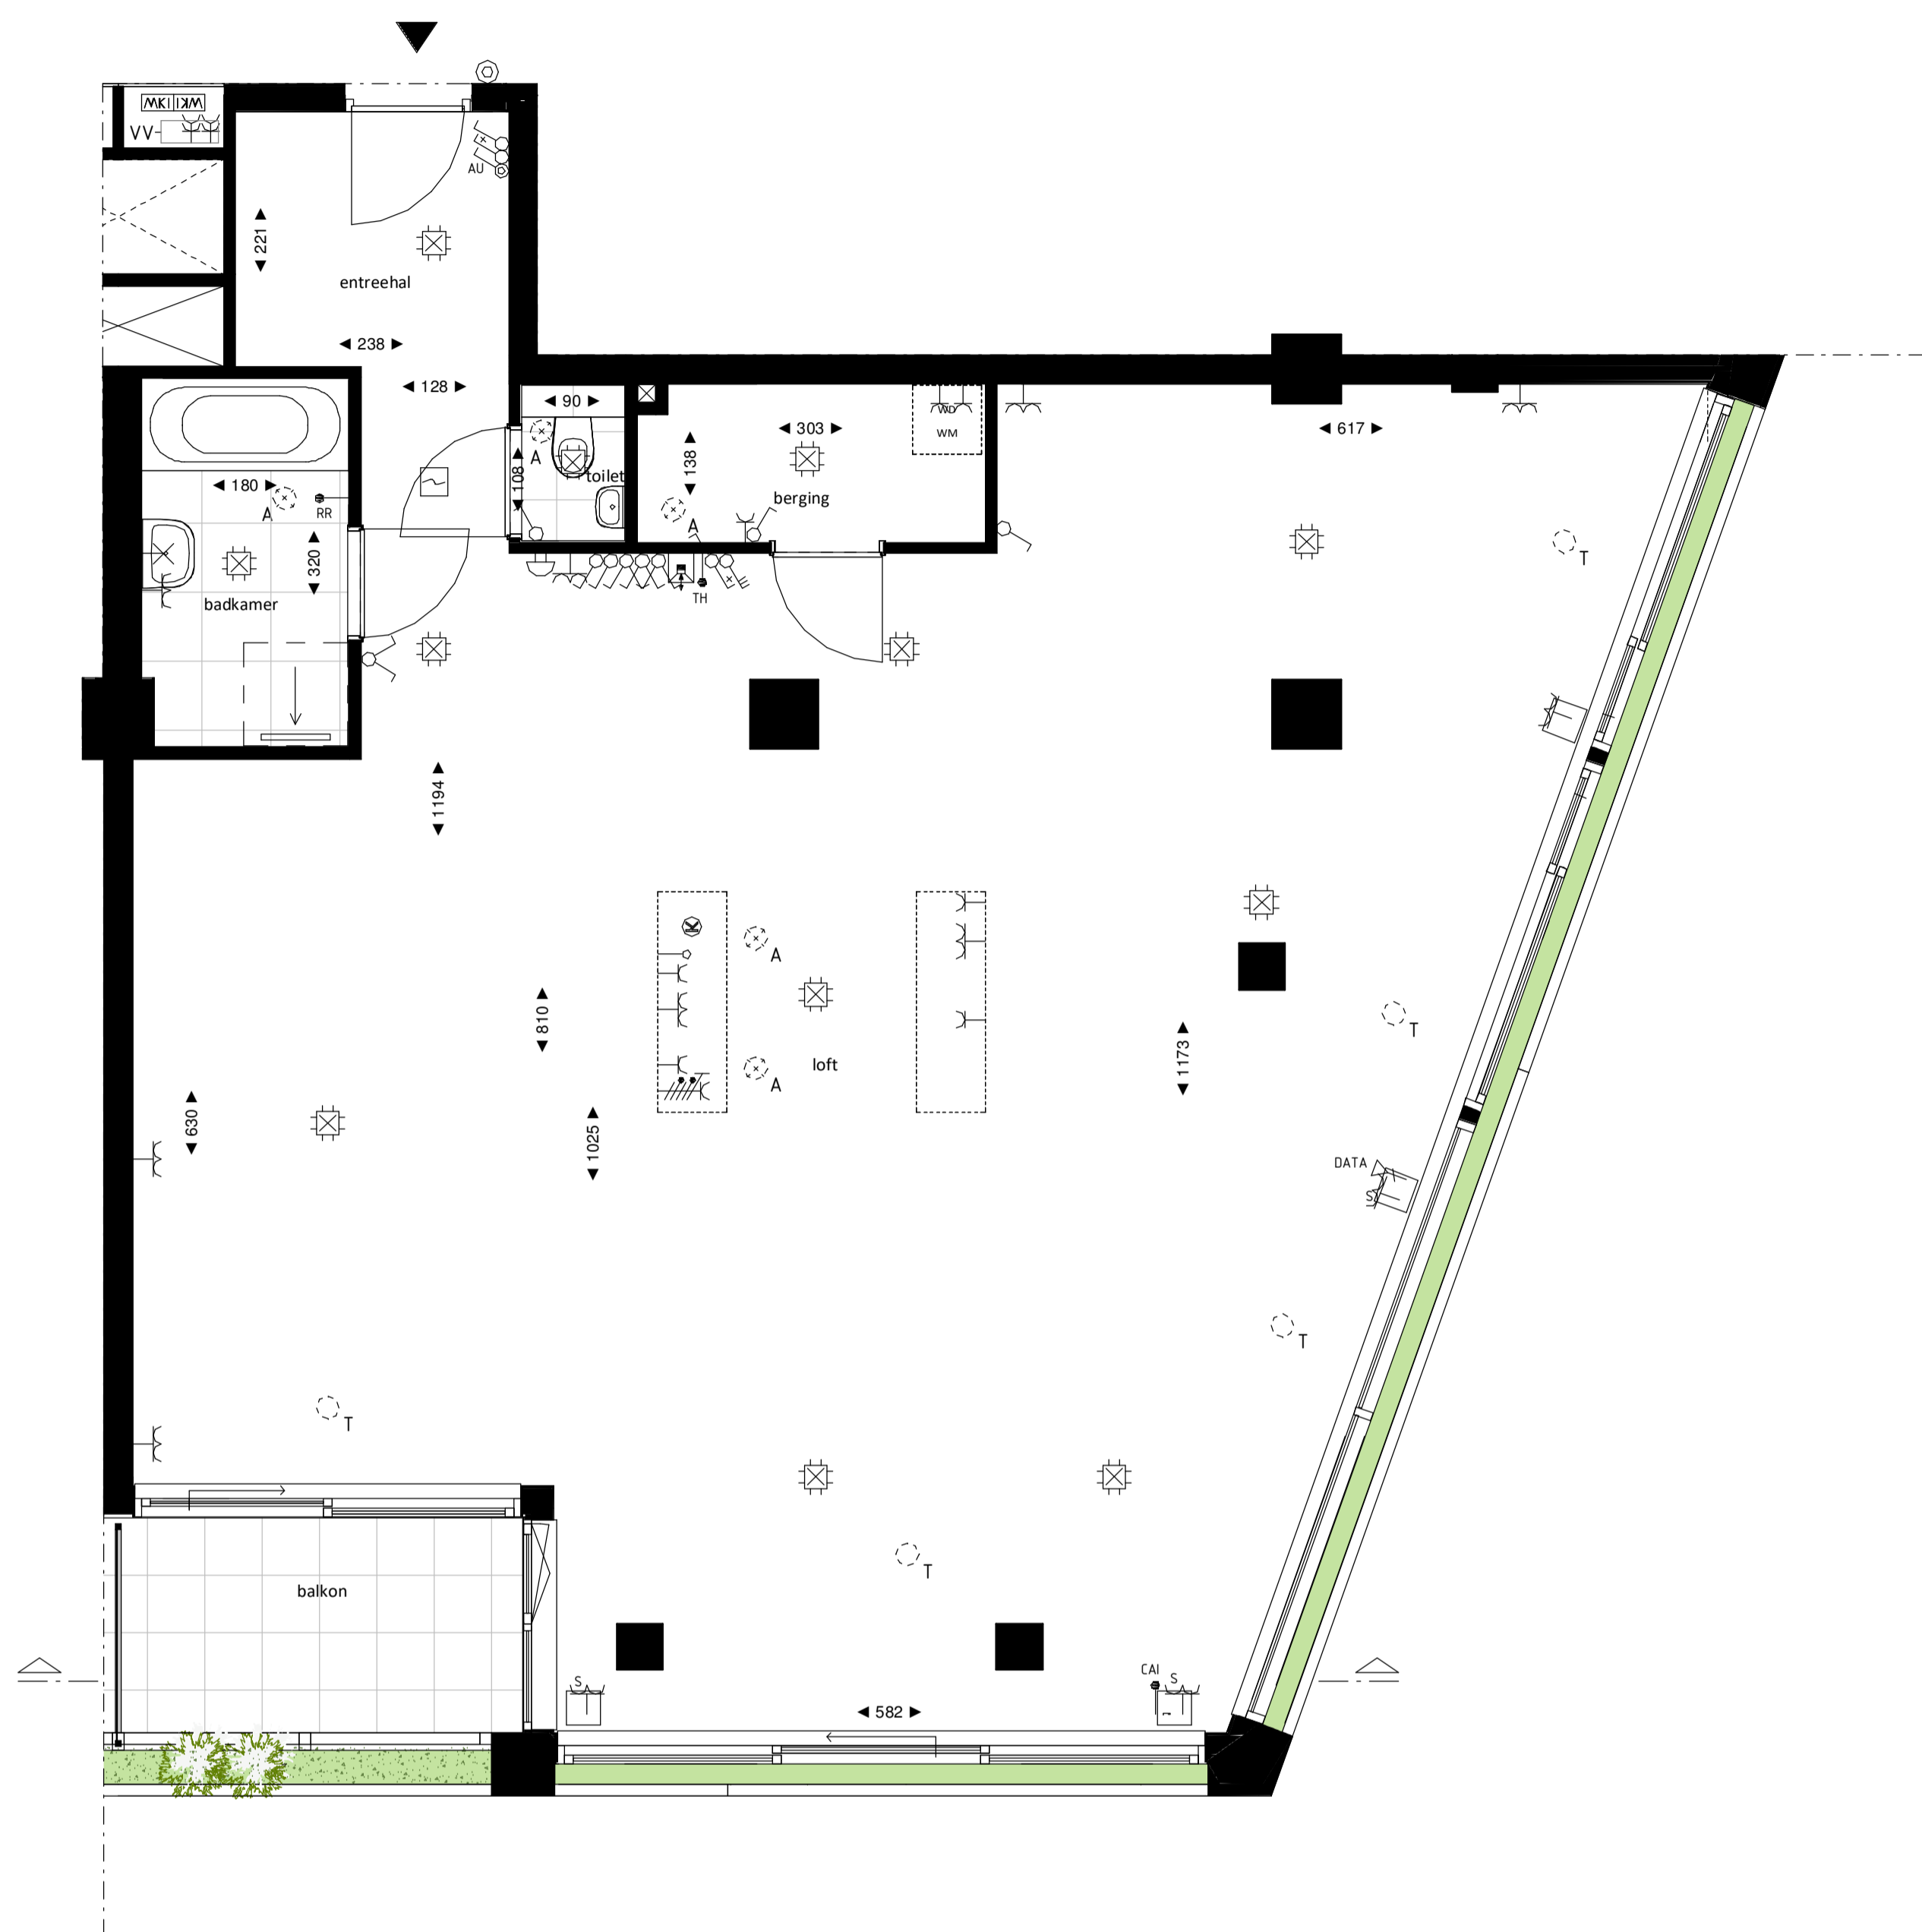

Regular

1 : 50

Oostgevel

1 : 200

Zuidgevel

1 : 200

Doorsnede

1 : 200

BOUWNUMMER 135 2^e VERDIEPING

VERTICAL

Disclaimer:
- gevelindeling, kleurweergave en groenweergave indicatief, materialen en renvooi conform technische omschrijving;
- situatie indicatief en straatnamen voorlopig. Het aansluitend openbaar gebied is nog in ontwikkeling en valt buiten de verantwoordelijkheid van de ondernemer;
- maatvoeringen in de tekening betreffen circa maten in centimeters.

heijmans
amsterdamvertical.com

project: **Vertical**
Amsterdam - Sloterdijk
onderdeel: Bouwnummer 135
(formaat) schaal: zie tekening

datum: 07-11-2018
wijziging:
status: verkooptekening
tekening nr: BNR135-REGULAR

Loft
1 : 50

Oostgevel
1 : 200

Zuidgevel
1 : 200

Doorsnede
1 : 200

BOUWNUMMER 135 2^e VERDIEPING

VERTICAL

Disclaimer:
- gevelindeling, kleurweergave en groenweergave indicatief, materialen en renvooi conform technische omschrijving;
- situatie indicatief en straatnamen voorlopig. Het aansluitend openbaar gebied is nog in ontwikkeling en valt buiten de verantwoordelijkheid van de ondernemer;
- maatvoeringen in de tekening betreffen circa maten in centimeters.