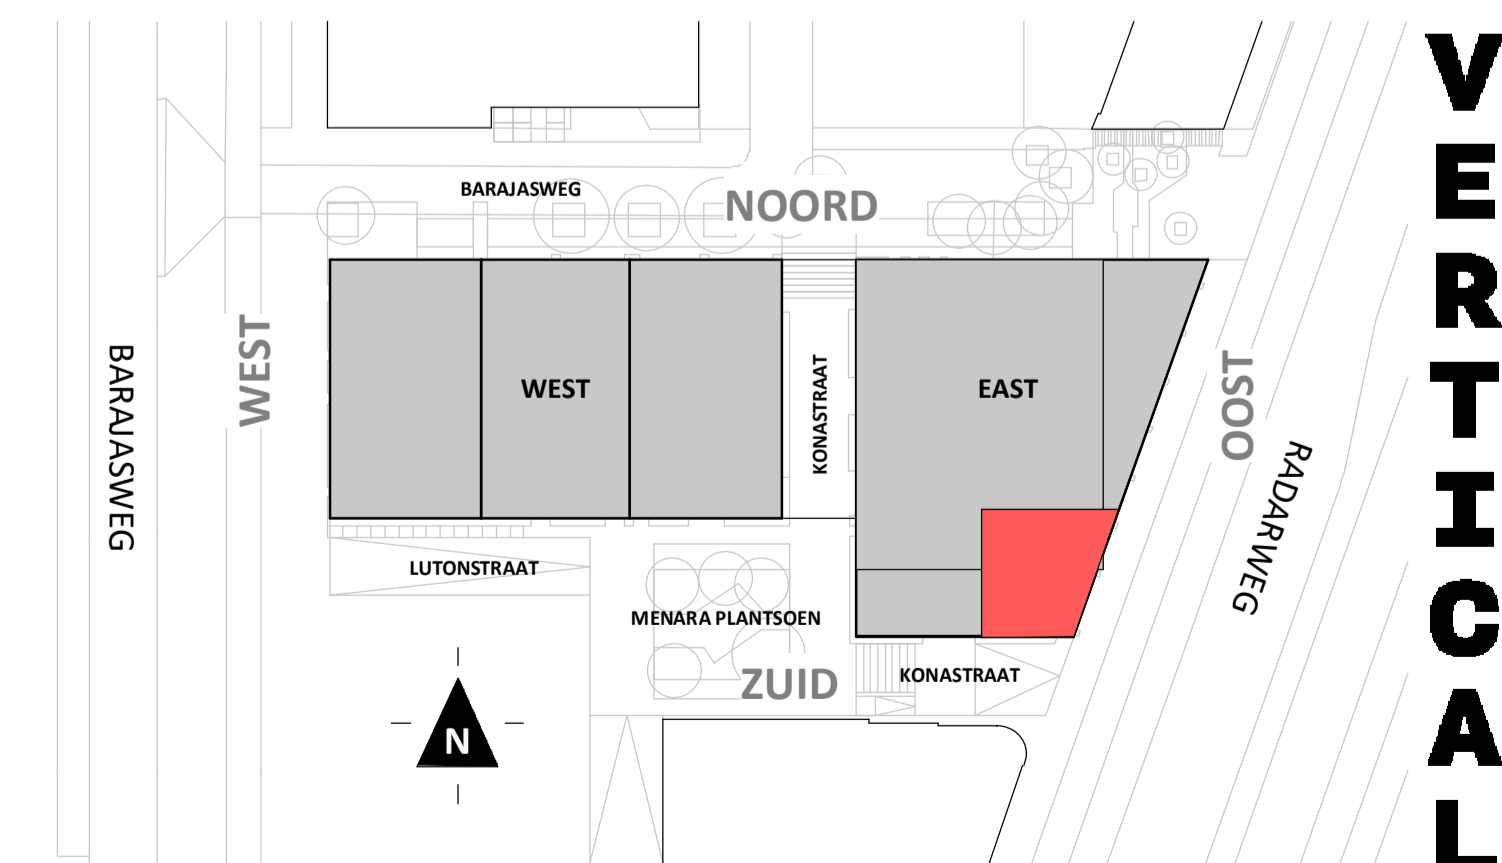

BOUWNUMMER 135 2^e VERDIEPING

VERTICAL

Disclaimer:
- gevelindeling, kleurweergave en groenweergave indicatief, materialen en renvooi conform technische omschrijving;
- situatie indicatief en straatnamen voorlopig. Het aansluitend openbaar gebied is nog in ontwikkeling en valt buiten de verantwoordelijkheid van de ondernemer;
- maatvoeringen in de tekening betreffen circa maten in centimeters.

Loft
1 : 50

Oostgevel
1 : 200

Zuidgevel
1 : 200

Doorsnede
1 : 200

BOUWNUMMER 135 2^e VERDIEPING

VERTICAL

Disclaimer:
- gevelindeling, kleurweergave en groenweergave indicatief, materialen en renvooi conform technische omschrijving;
- situatie indicatief en straatnamen voorlopig. Het aansluitend openbaar gebied is nog in ontwikkeling en valt buiten de verantwoordelijkheid van de ondernemer;
- maatvoeringen in de tekening betreffen circa maten in centimeters.