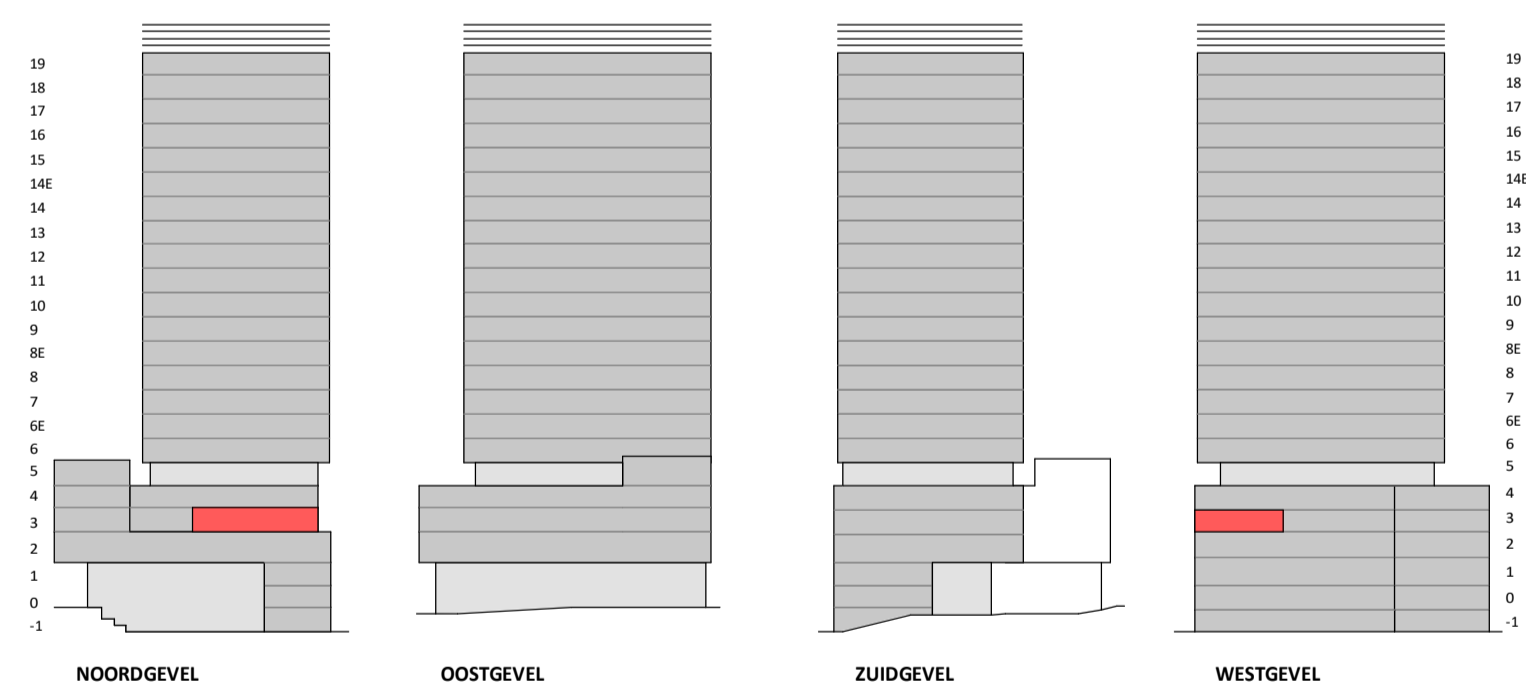

Regular
1 : 50

Doorsnede
1 : 200

Noordgevel
1 : 200

Westgevel
1 : 200

BOUWNUMMER 131 3^e VERDIEPING

VERTICAL

Disclaimer:
 - gevelindeling, kleurweergave en groenweergave indicatief, materialen en renvoi conform technische omschrijving;
 - situatie indicatief en straatnamen voorlopig. Het aansluitend openbaar gebied is nog in ontwikkeling en valt buiten de verantwoordelijkheid van de ondernemer;
 - maatvoeringen in de tekening betreffen circa maten in centimeters.

Loft

1 : 50

Noordgevel

1 : 200

Westgevel

1 : 200

Doorsnede

1 : 200