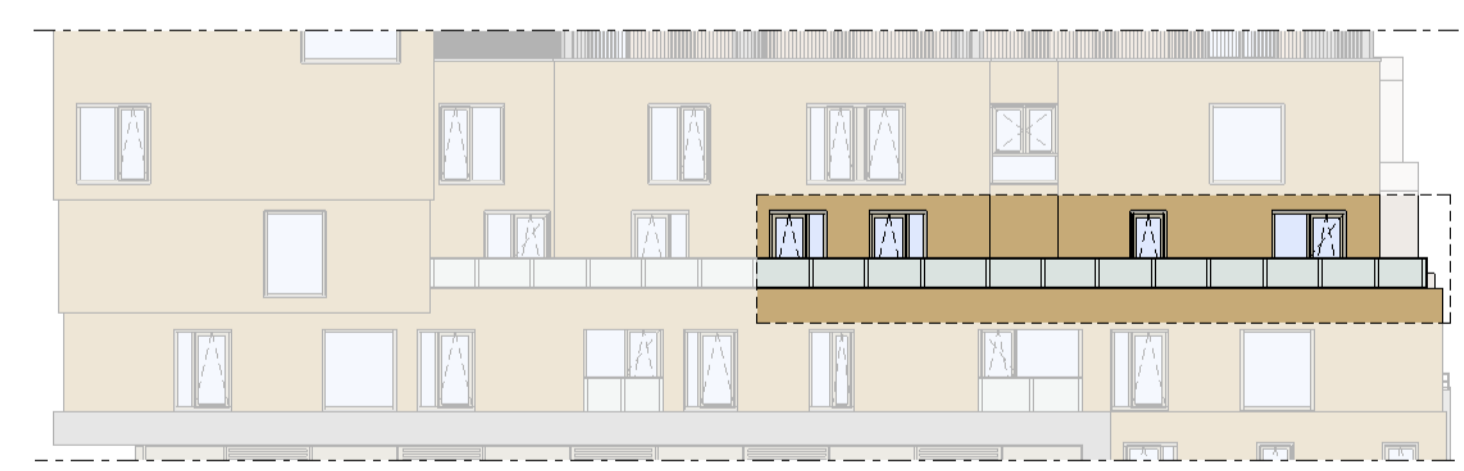

Regular
1 : 50

Doorsnede
1 : 200

Noordgevel
1 : 200

Westgevel
1 : 200

BOUWNUMMER 131 3^e VERDIEPING

VERTICAL

Disclaimer:
 - gevelindeling, kleurweergave en groenweergave indicatief, materialen en renvoi conform technische omschrijving;
 - situatie indicatief en straatnamen voorlopig. Het aansluitend openbaar gebied is nog in ontwikkeling en valt buiten de verantwoordelijkheid van de ondernemer;
 - maatvoeringen in de tekening betreffen circa maten in centimeters.

Loft

1 : 50

Noordgevel

1 : 200

Westgevel

1 : 200

Doorsnede

1 : 200