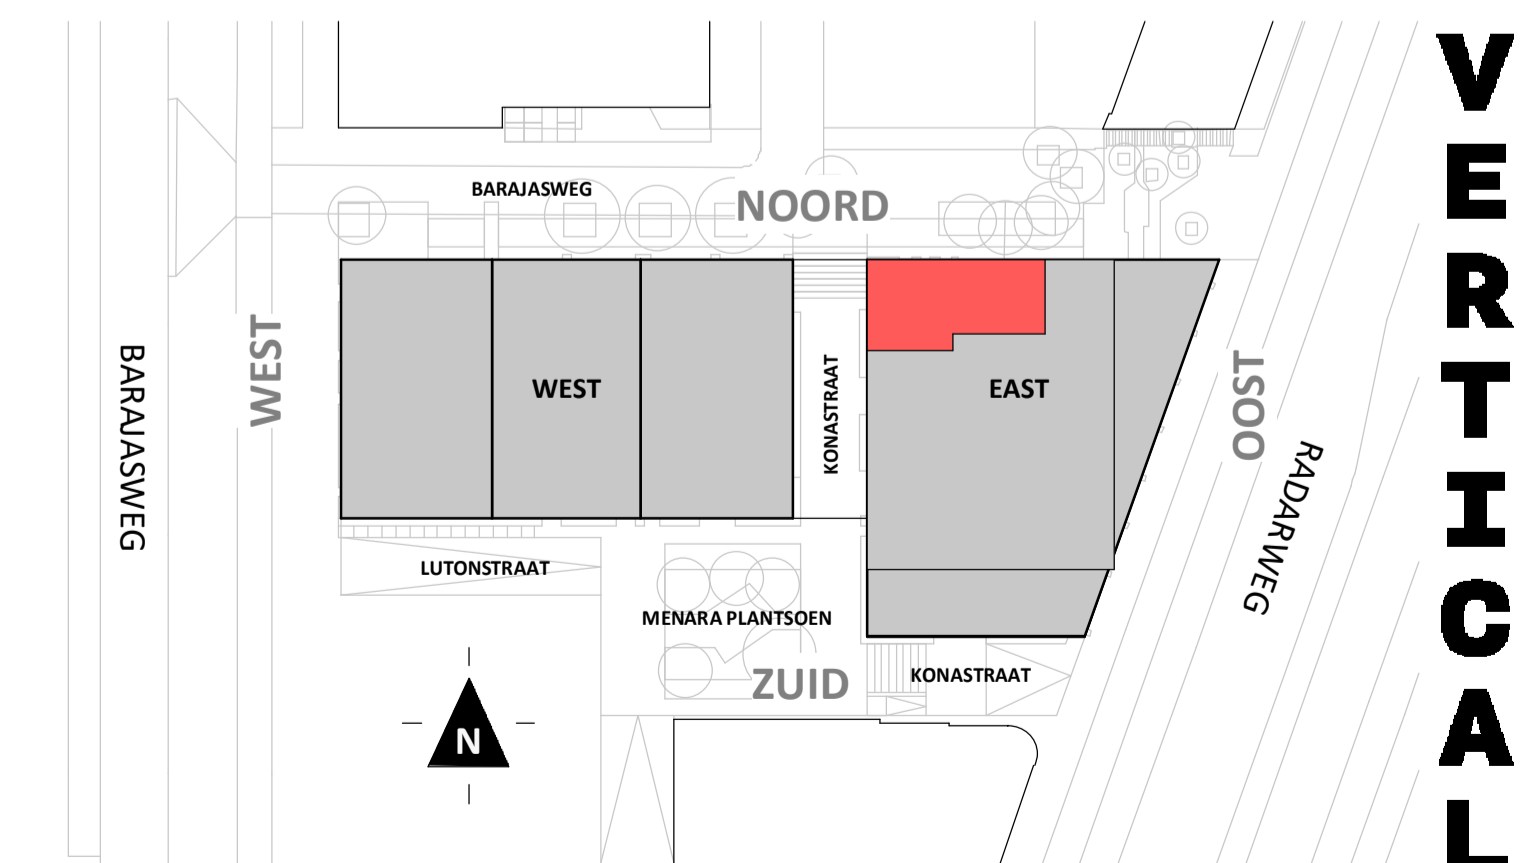

Regular
1 : 50

Doorsnede
1 : 200

Noordgevel
1 : 200

Westgevel
1 : 200

BOUWNUMMER 131 3^e VERDIEPING

VERTICAL

Disclaimer:
 - gevelindeling, kleurweergave en groenweergave indicatief, materialen en renvoi conform technische omschrijving;
 - situatie indicatief en straatnamen voorlopig. Het aansluitend openbaar gebied is nog in ontwikkeling en valt buiten de verantwoordelijkheid van de ondernemer;
 - maatvoeringen in de tekening betreffen circa maten in centimeters.

Loft

1 : 50

Noordgevel

1 : 200

Westgevel

1 : 200

Doorsnede

1 : 200

BOUWNUMMER 131 3^e VERDIEPING

VERTICAL

Disclaimer:
- gevelindeling, kleurweergave en groenweergave indicatief, materialen en renvoi conform technische omschrijving;
- situatie indicatief en straatnamen voorlopig. Het aansluitend openbaar gebied is nog in ontwikkeling en valt buiten de verantwoordelijkheid van de ondernemer;
- maatvoeringen in de tekening betreffen circa maten in centimeters.