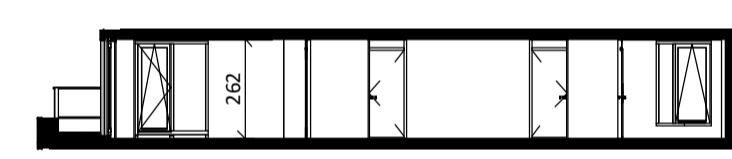

Regular
1 : 50

Doorsnede
1 : 200

Noordgevel
1 : 200

Westgevel
1 : 200

BOUWNUMMER 131 3^e VERDIEPING

VERTICAL

Disclaimer:
 - gevelindeling, kleurweergave en groenweergave indicatief, materialen en renvoi conform technische omschrijving;
 - situatie indicatief en straatnamen voorlopig. Het aansluitend openbaar gebied is nog in ontwikkeling en valt buiten de verantwoordelijkheid van de ondernemer;
 - maatvoeringen in de tekening betreffen circa maten in centimeters.

Loft

1 : 50

Noordgevel

1 : 200

Westgevel

1 : 200

Doorsnede

1 : 200