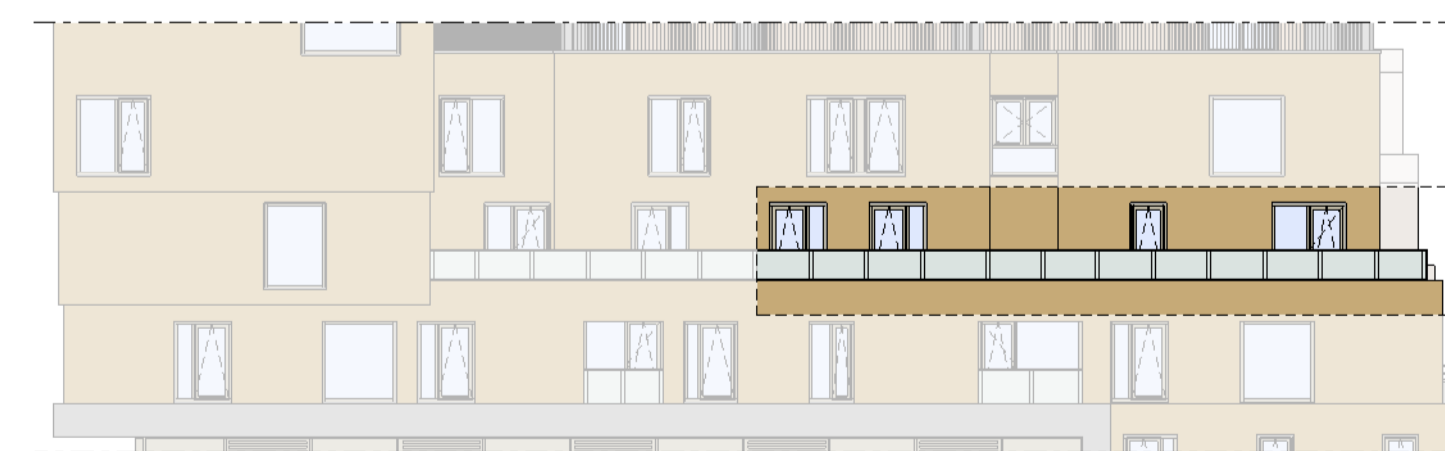

Regular
1 : 50

Doorsnede
1 : 200

Noordgevel
1 : 200

Westgevel
1 : 200

BOUWNUMMER 131 3^e VERDIEPING

VERTICAL

Disclaimer:
 - gevelindeling, kleurweergave en groenweergave indicatief, materialen en renvoi conform technische omschrijving;
 - situatie indicatief en straatnamen voorlopig. Het aansluitend openbaar gebied is nog in ontwikkeling en valt buiten de verantwoordelijkheid van de ondernemer;
 - maatvoeringen in de tekening betreffen circa maten in centimeters.

Loft

1 : 50

Noordgevel

1 : 200

Westgevel

1 : 200

Doorsnede

1 : 200