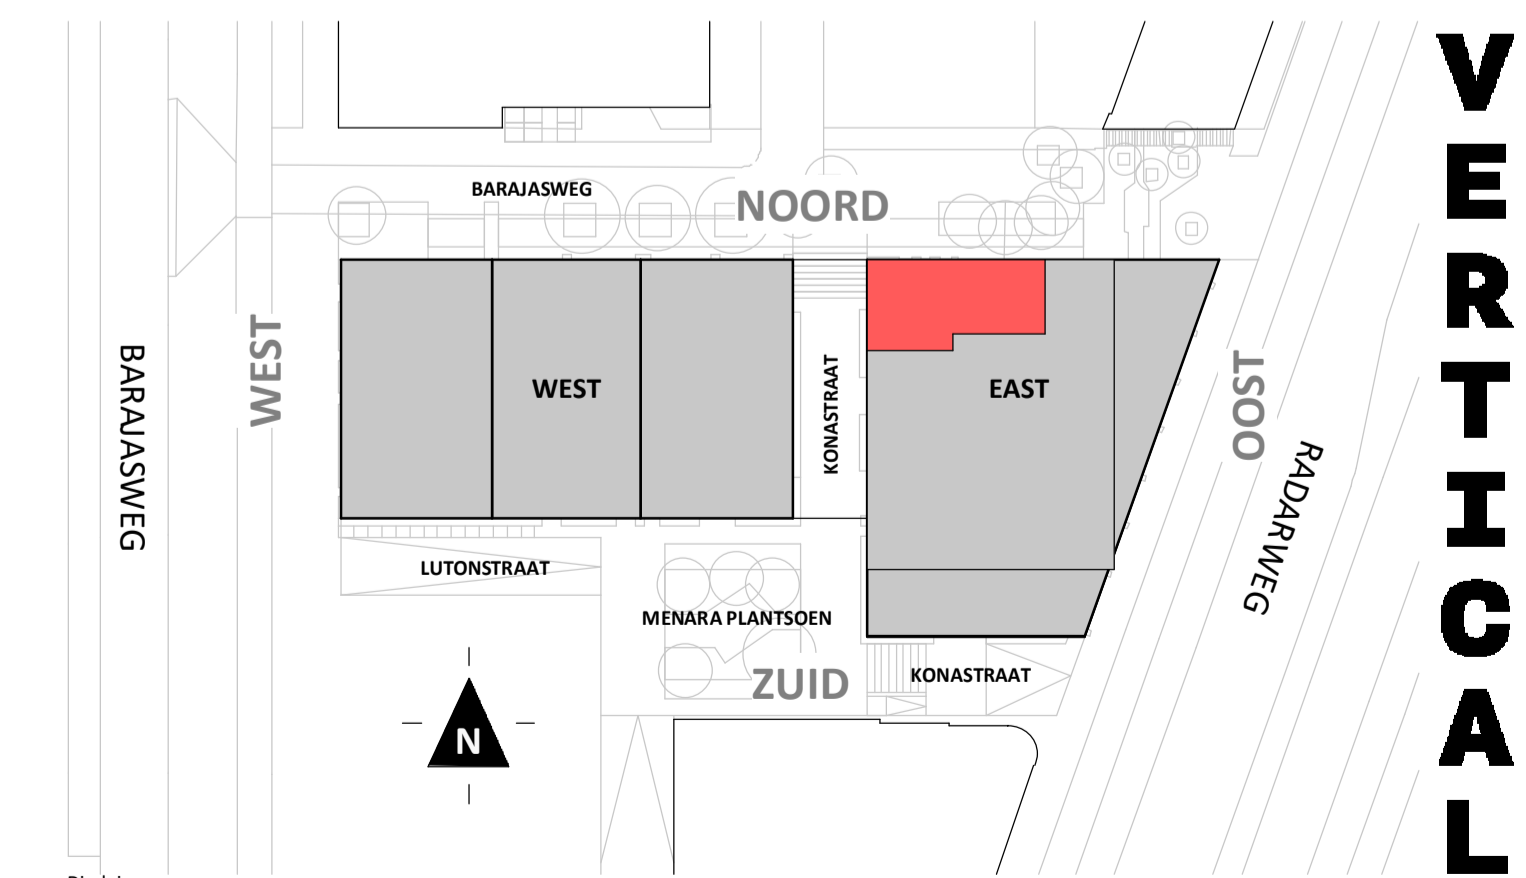

Regular
1 : 50

Doorsnede
1 : 200

Noordgevel
1 : 200

Westgevel
1 : 200

BOUWNUMMER 131 3^e VERDIEPING

VERTICAL

Disclaimer:
 - gevelindeling, kleurweergave en groenweergave indicatief, materialen en renvoi conform technische omschrijving;
 - situatie indicatief en straatnamen voorlopig. Het aansluitend openbaar gebied is nog in ontwikkeling en valt buiten de verantwoordelijkheid van de ondernemer;
 - maatvoeringen in de tekening betreffen circa maten in centimeters.

Loft

1 : 50

Noordgevel

1 : 200

Westgevel

1 : 200

Doorsnede

1 : 200