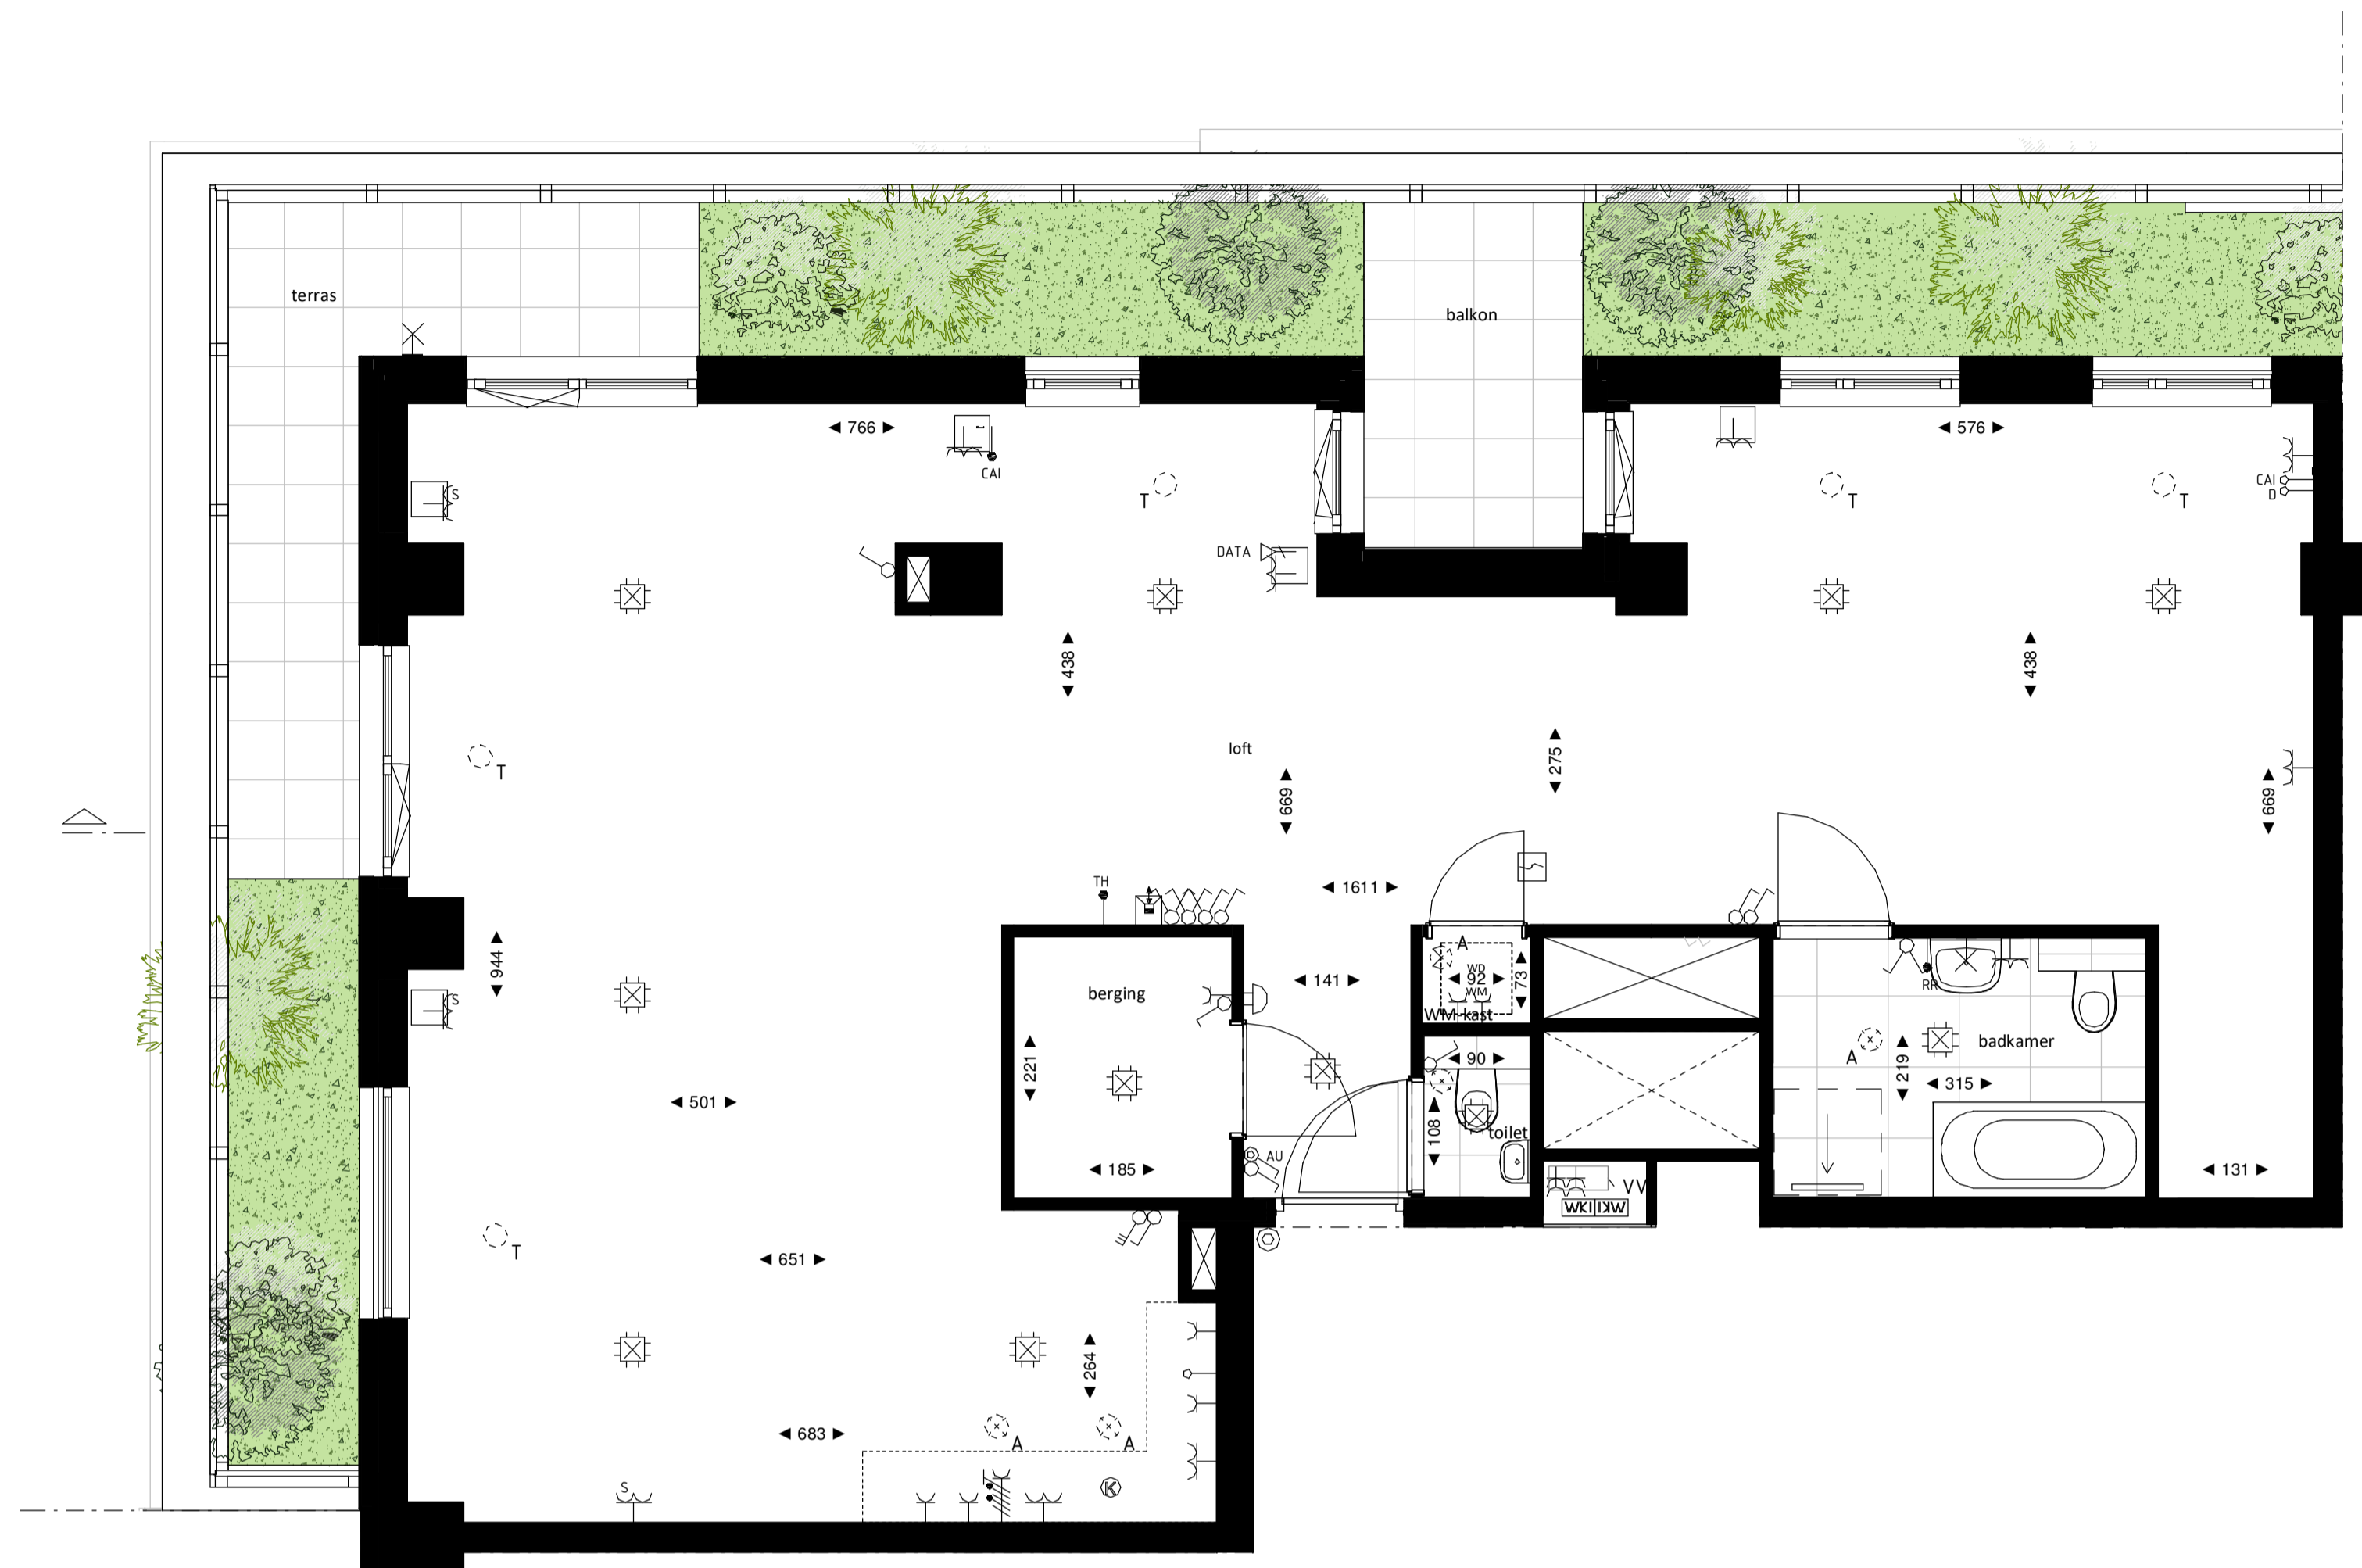

Regular
1 : 50

Doorsnede
1 : 200

Noordgevel
1 : 200

Westgevel
1 : 200

BOUWNUMMER 131 3^e VERDIEPING

VERTICAL

Disclaimer:
 - gevelindeling, kleurweergave en groenweergave indicatief, materialen en renvoi conform technische omschrijving;
 - situatie indicatief en straatnamen voorlopig. Het aansluitend openbaar gebied is nog in ontwikkeling en valt buiten de verantwoordelijkheid van de ondernemer;
 - maatvoeringen in de tekening betreffen circa maten in centimeters.

Loft

1 : 50

Noordgevel

1 : 200

Westgevel

1 : 200

Doorsnede

1 : 200

BOUWNUMMER 131 3^e VERDIEPING

VERTICAL

Disclaimer:
- gevelindeling, kleurweergave en groenweergave indicatief, materialen en renvoi conform technische omschrijving;
- situatie indicatief en straatnamen voorlopig. Het aansluitend openbaar gebied is nog in ontwikkeling en valt buiten de verantwoordelijkheid van de ondernemer;
- maatvoeringen in de tekening betreffen circa maten in centimeters.