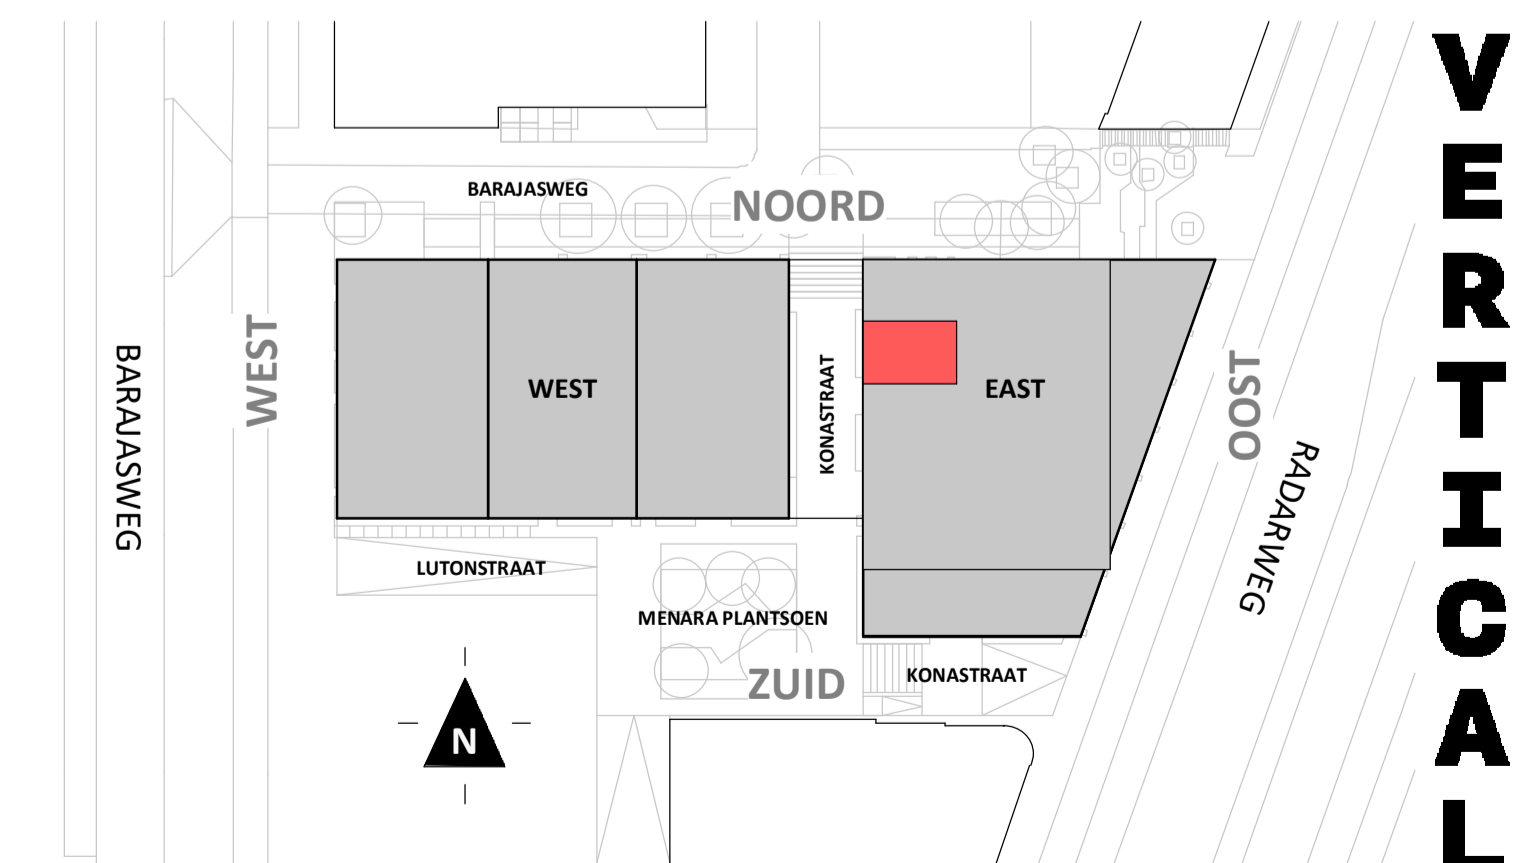

Loft

1 : 50

Regular

1 : 50

Westgevel

1 : 200

Doorsnede loft

1 : 200

Doorsnede regular

1 : 200

BOUWNUMMER 99 9^e VERDIEPING

VERTICAL

Disclaimer:
- gevelindeling, kleurweergave en groenweergave indicatief, materialen en renvooi conform technische omschrijving;
- situatie indicatief en straatnamen voorlopig. Het aansluitend openbaar gebied is nog in ontwikkeling en valt buiten de verantwoordelijkheid van de ondernemer;
- maatvoeringen in de tekening betreffen circa maten in centimeters.