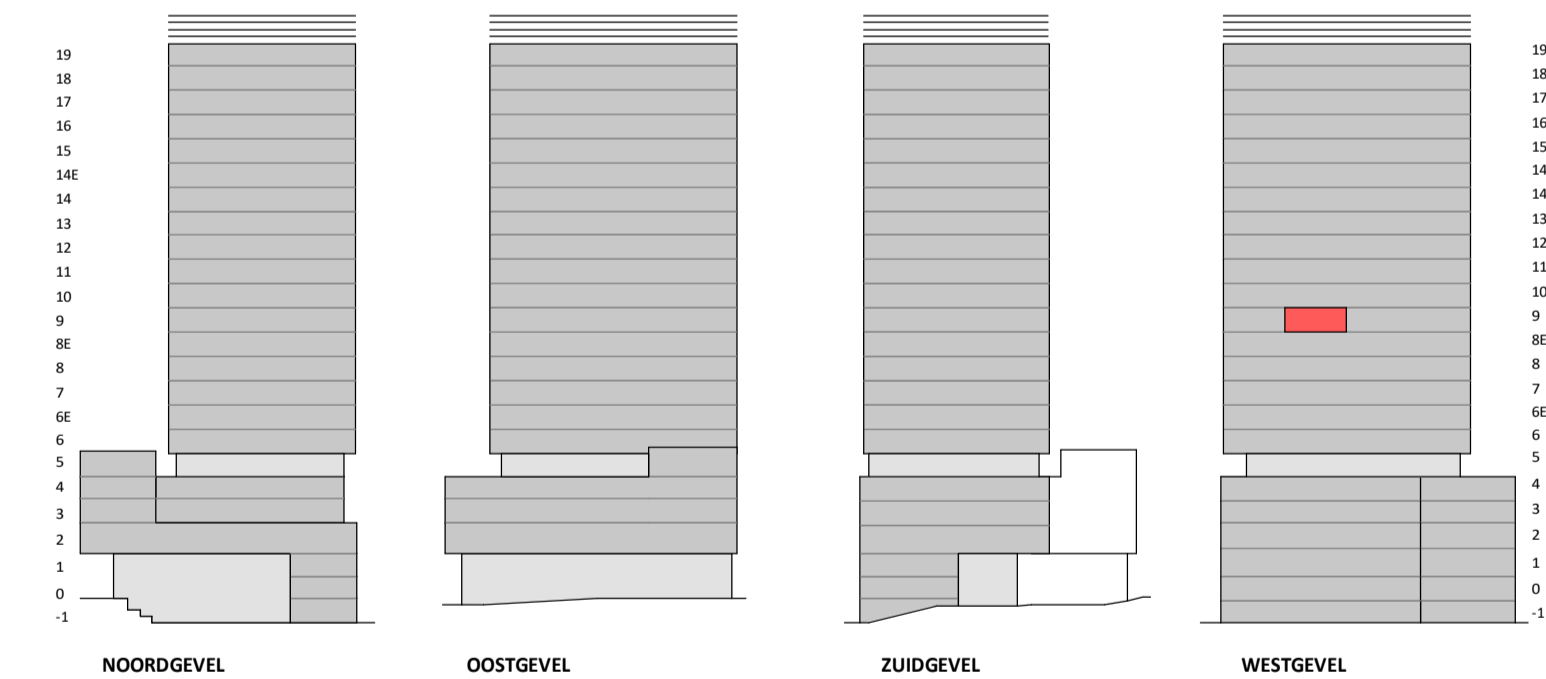

Loft

1 : 50

Regular

1 : 50

Westgevel

1 : 200

Doorsnede loft

1 : 200

Doorsnede regular

1 : 200

BOUWNUMMER 99 9^e VERDIEPING

VERTICAL

Disclaimer:
- gevelindeling, kleurweergave en groenweergave indicatief, materialen en renvooi conform technische omschrijving;
- situatie indicatief en straatnamen voorlopig. Het aansluitend openbaar gebied is nog in ontwikkeling en valt buiten de verantwoordelijkheid van de ondernemer;
- maatvoeringen in de tekening betreffen circa maten in centimeters.