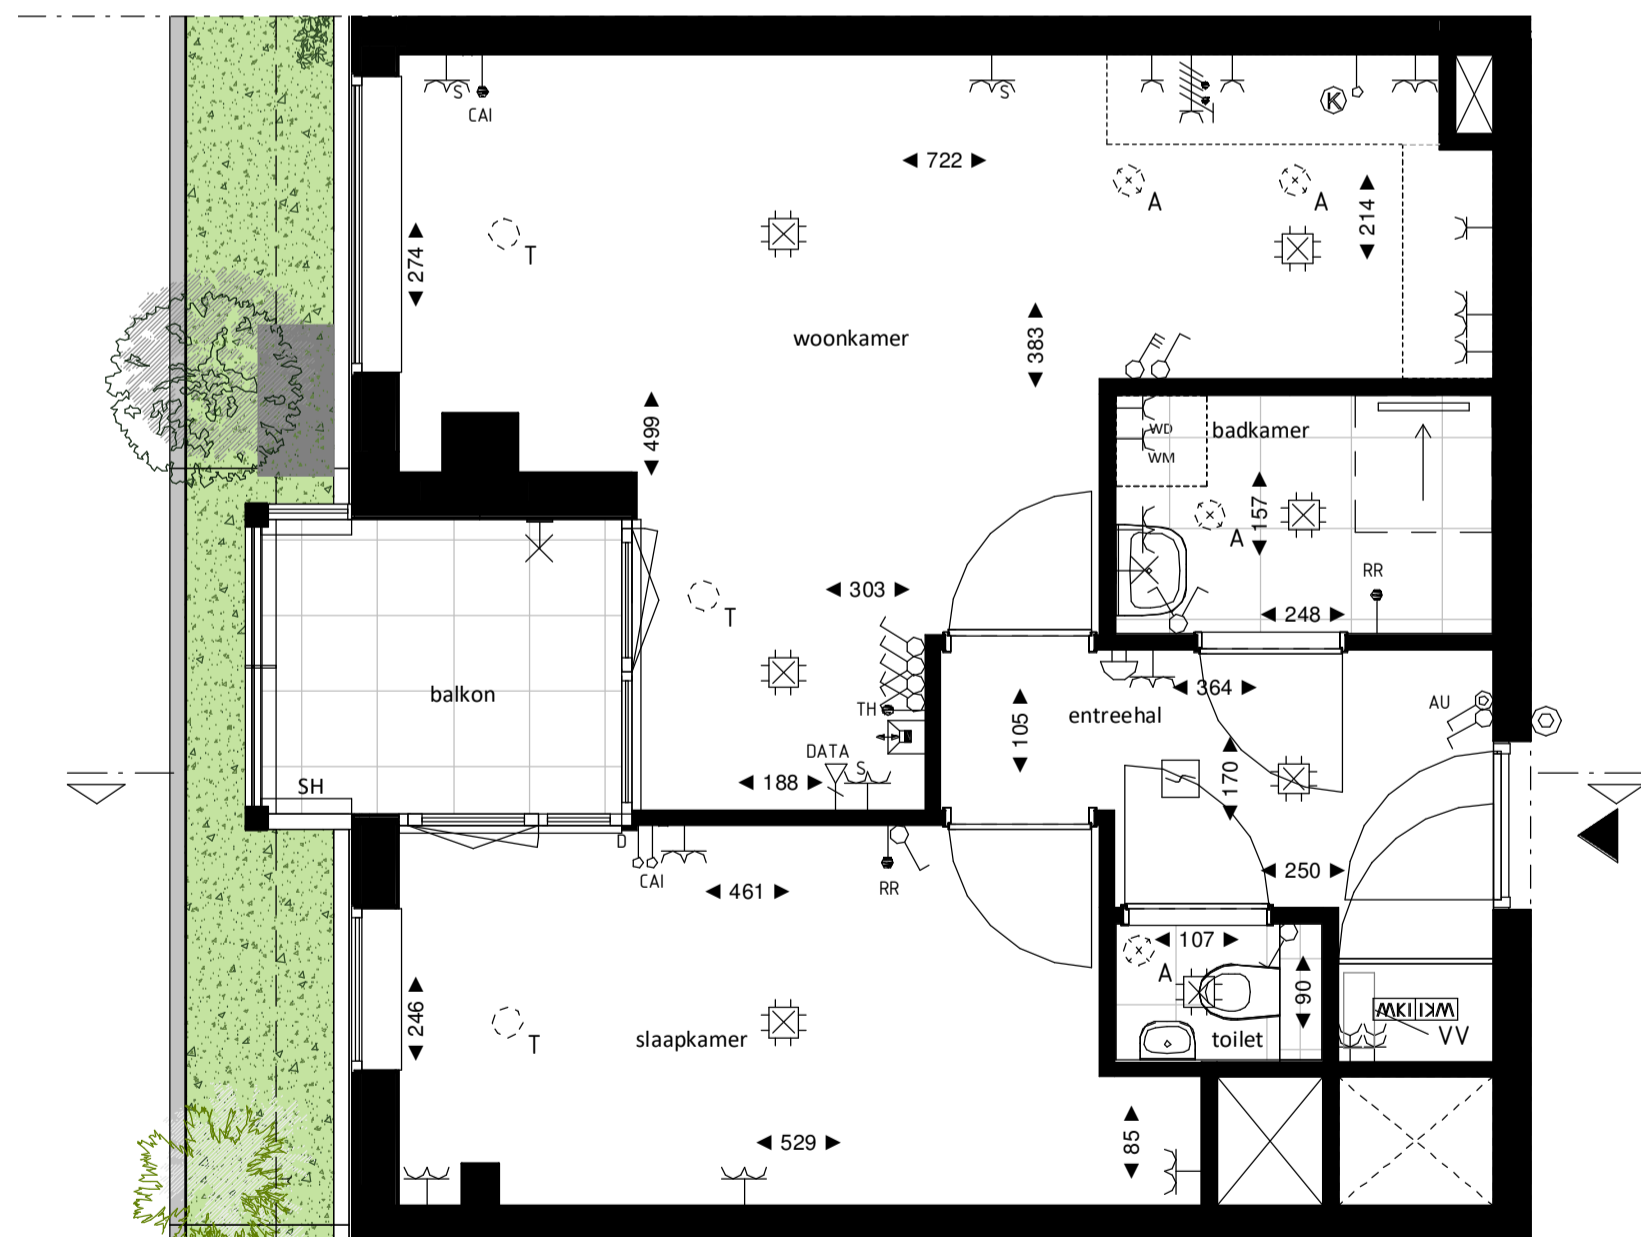

Loft

1 : 50

Regular

1 : 50

Westgevel

1 : 200

Doorsnede loft

1 : 200

Doorsnede regular

1 : 200

BOUWNUMMER 99 9^e VERDIEPING

VERTICAL

Disclaimer:
- gevelindeling, kleurweergave en groenweergave indicatief, materialen en renvooi conform technische omschrijving;
- situatie indicatief en straatnamen voorlopig. Het aansluitend openbaar gebied is nog in ontwikkeling en valt buiten de verantwoordelijkheid van de ondernemer;
- maatvoeringen in de tekening betreffen circa maten in centimeters.