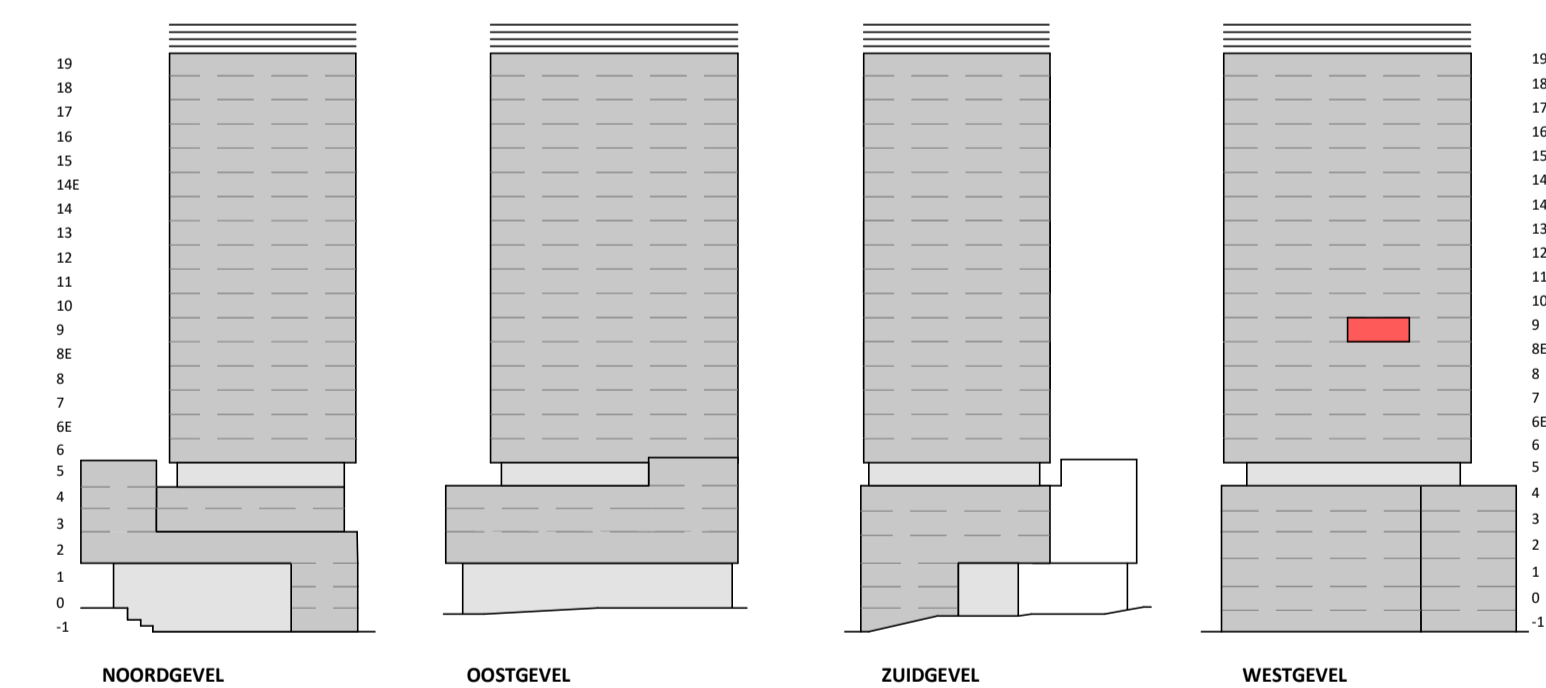

Loft

1 : 50

Regular

1 : 50

Westgevel

1 : 200

Doorsnede loft

1 : 200

Doorsnede regular

1 : 200

BOUWNUMMER 98

9^e VERDIEPING

VERTICAL

Disclaimer:
 - aan deze tekening kunnen geen rechten worden ontleend;
 - gevelindeling, kleurweergave en groenweergave indicatief, materialen en renovati conform technische omschrijving;
 - nadere uitwerking inclusief installaties volgt bij Koop-/aannemingsovereenkomst;
 - situatie indicatief. Het aansluitend openbaar gebied is nog in ontwikkeling en valt buiten de verantwoordelijkheid van de ondernemer;
 - maatvoeringen in de tekening betreft circa maten in centimeters.