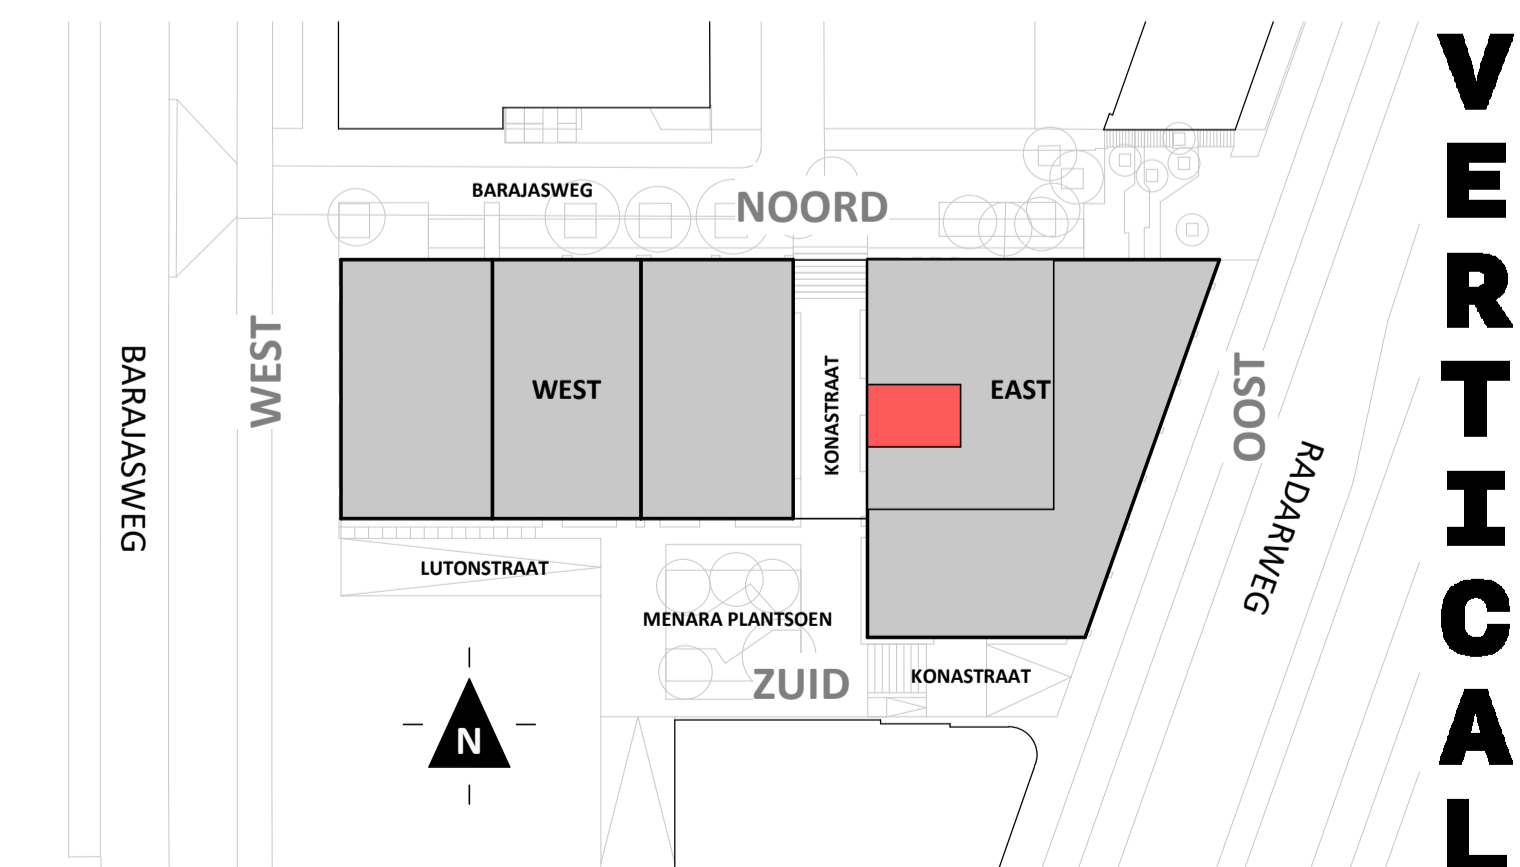

Loft

1 : 50

Regular

1 : 50

Westgevel

1 : 200

Doorsnede loft

1 : 200

Doorsnede regular

1 : 200

BOUWNUMMER 98

9^e VERDIEPING

VERTICAL

Disclaimer:
 - aan deze tekening kunnen geen rechten worden ontleend;
 - gevelindeling, kleurweergave en groenweergave indicatief, materialen en renovati conform technische omschrijving;
 - nadere uitwerking inclusief installaties volgt bij Koop-/aannemingsovereenkomst;
 - situatie indicatief. Het aansluitend openbaar gebied is nog in ontwikkeling en valt buiten de verantwoordelijkheid van de ondernemer;
 - maatvoeringen in de tekening betreft circa maten in centimeters.