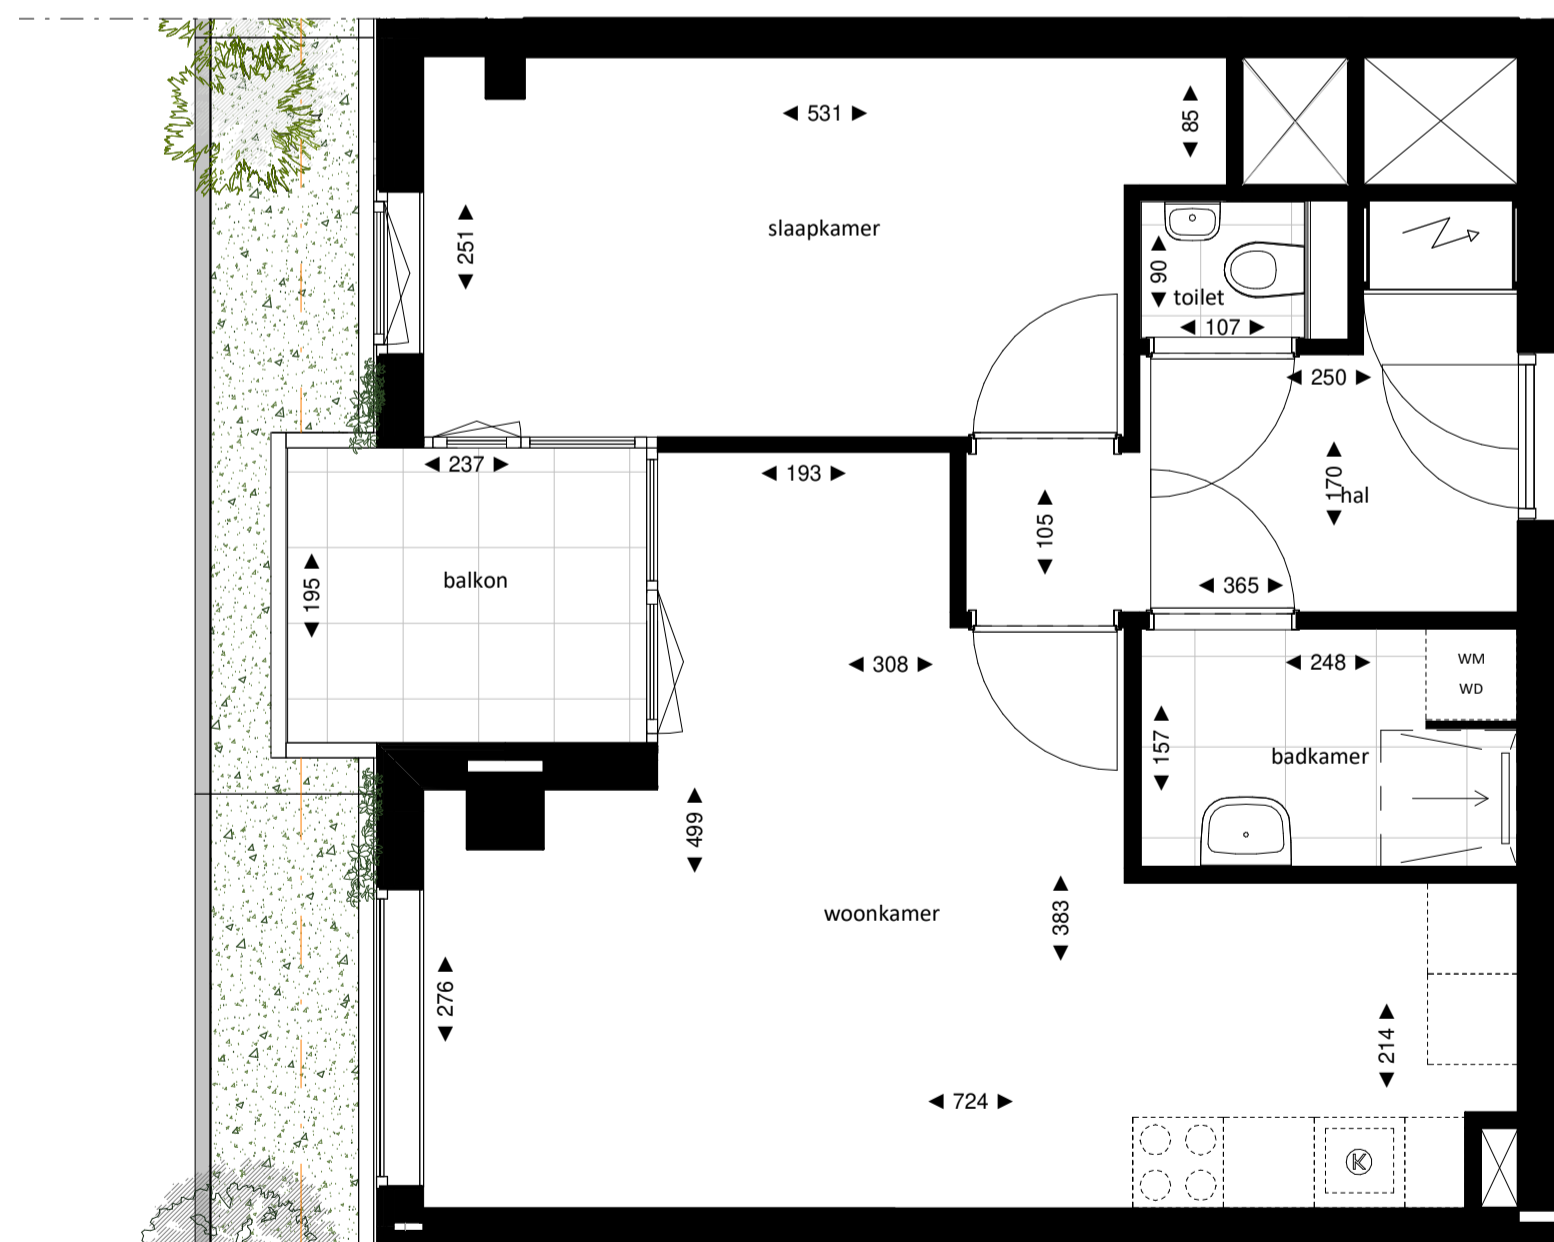

Loft

1 : 50

Regular

1 : 50

Westgevel

1 : 200

Doorsnede loft

1 : 200

Doorsnede regular

1 : 200

BOUWNUMMER 98

9^e VERDIEPING

VERTICAL

Disclaimer:
 - aan deze tekening kunnen geen rechten worden ontleend;
 - gevelindeling, kleurweergave en groenweergave indicatief, materialen en renovati conform technische omschrijving;
 - nadere uitwerking inclusief installaties volgt bij Koop-/aannemingsovereenkomst;
 - situatie indicatief. Het aansluitend openbaar gebied is nog in ontwikkeling en valt buiten de verantwoordelijkheid van de ondernemer;
 - maatvoeringen in de tekening betreft circa maten in centimeters.