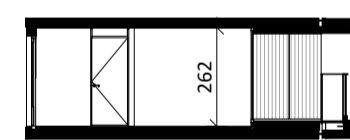

Loft

1 : 50

Regular

1 : 50

Westgevel

1 : 200

Doorsnede loft

1 : 200

Doorsnede regular

1 : 200

BOUWNUMMER 98

9^e VERDIEPING

VERTICAL

Disclaimer:
 - aan deze tekening kunnen geen rechten worden ontleend;
 - gevelindeling, kleurweergave en groenweergave indicatief, materialen en renovati conform technische omschrijving;
 - nadere uitwerking inclusief installaties volgt bij Koop-/aannemingsovereenkomst;
 - situatie indicatief. Het aansluitend openbaar gebied is nog in ontwikkeling en valt buiten de verantwoordelijkheid van de ondernemer;
 - maatvoeringen in de tekening betreft circa maten in centimeters.