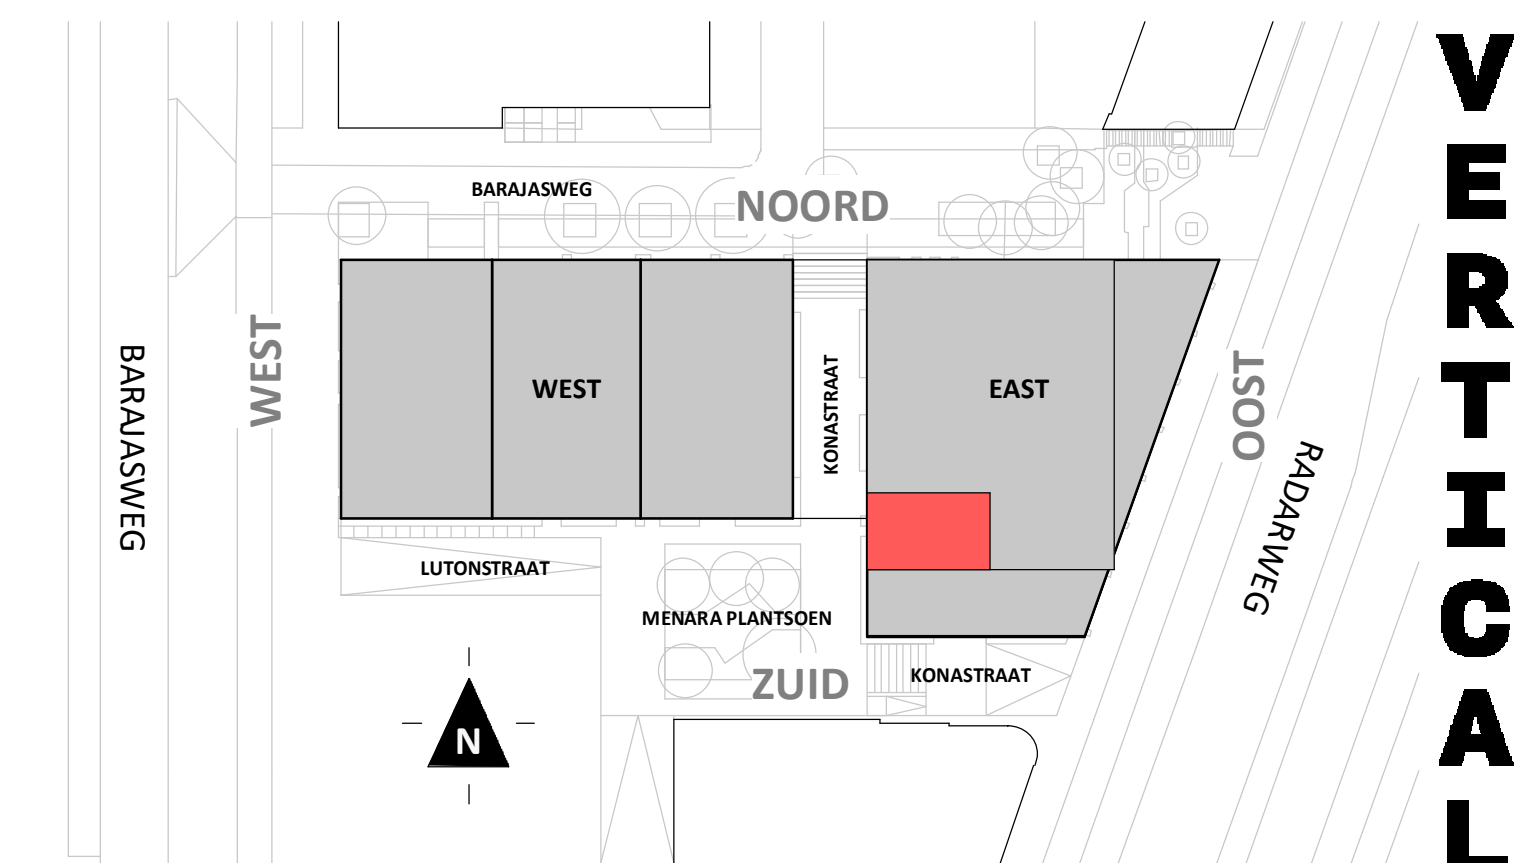

Loft

1 : 50

Westgevel

1 : 200

Zuidgevel

1 : 200

Regular

1 : 50

Doorsnede loft

1 : 200

Doorsnede regular

1 : 200

BOUWNUMMER 97 9^e VERDIEPING

VERTICAL

Disclaimer:
- gevelindeling, kleurweergave en groenweergave indicatief, materialen en renvoi conform technische omschrijving;
- situatie indicatief en straatnamen voorlopig. Het aansluitend openbaar gebied is nog in ontwikkeling en valt buiten de verantwoordelijkheid van de ondernemer;
- maatvoeringen in de tekening betreffen circa maten in centimeters.