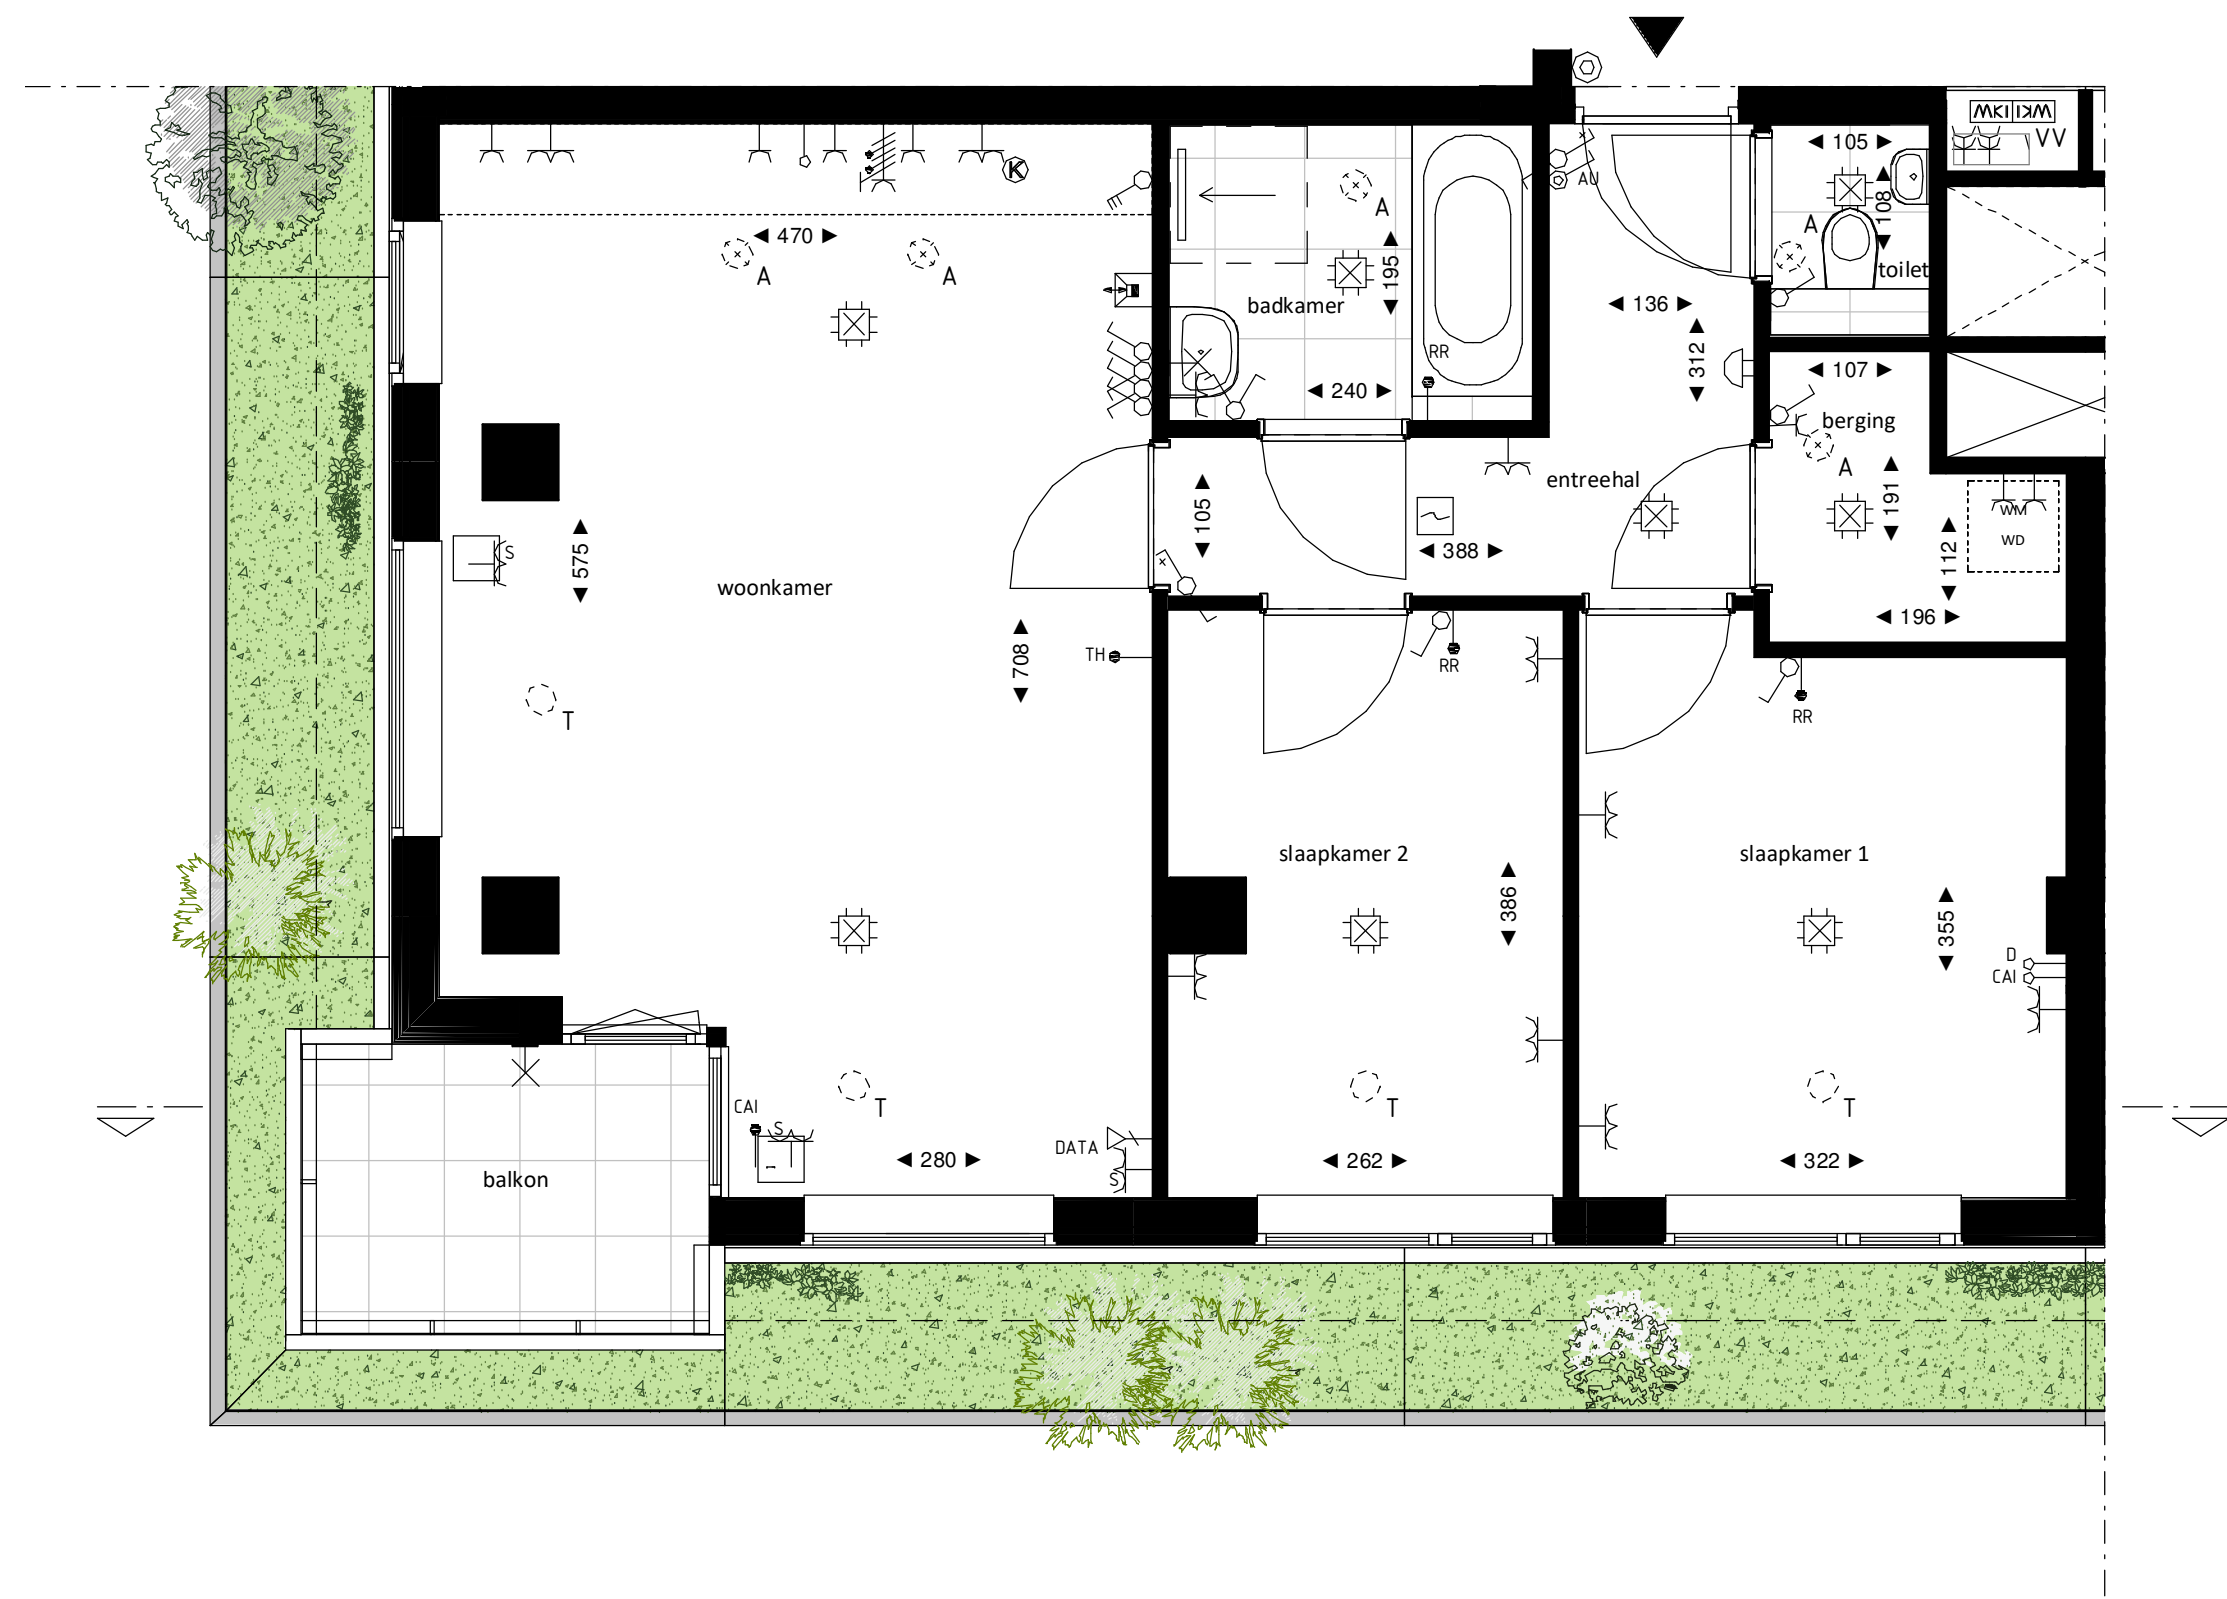

Loft

1 : 50

Westgevel

1 : 200

Zuidgevel

1 : 200

Regular

1 : 50

Doorsnede loft

1 : 200

Doorsnede regular

1 : 200

BOUWNUMMER 97 9^e VERDIEPING

VERTICAL

Disclaimer:
- gevelindeling, kleurweergave en groenweergave indicatief, materialen en renvoi conform technische omschrijving;
- situatie indicatief en straatnamen voorlopig. Het aansluitend openbaar gebied is nog in ontwikkeling en valt buiten de verantwoordelijkheid van de ondernemer;
- maatvoeringen in de tekening betreffen circa maten in centimeters.