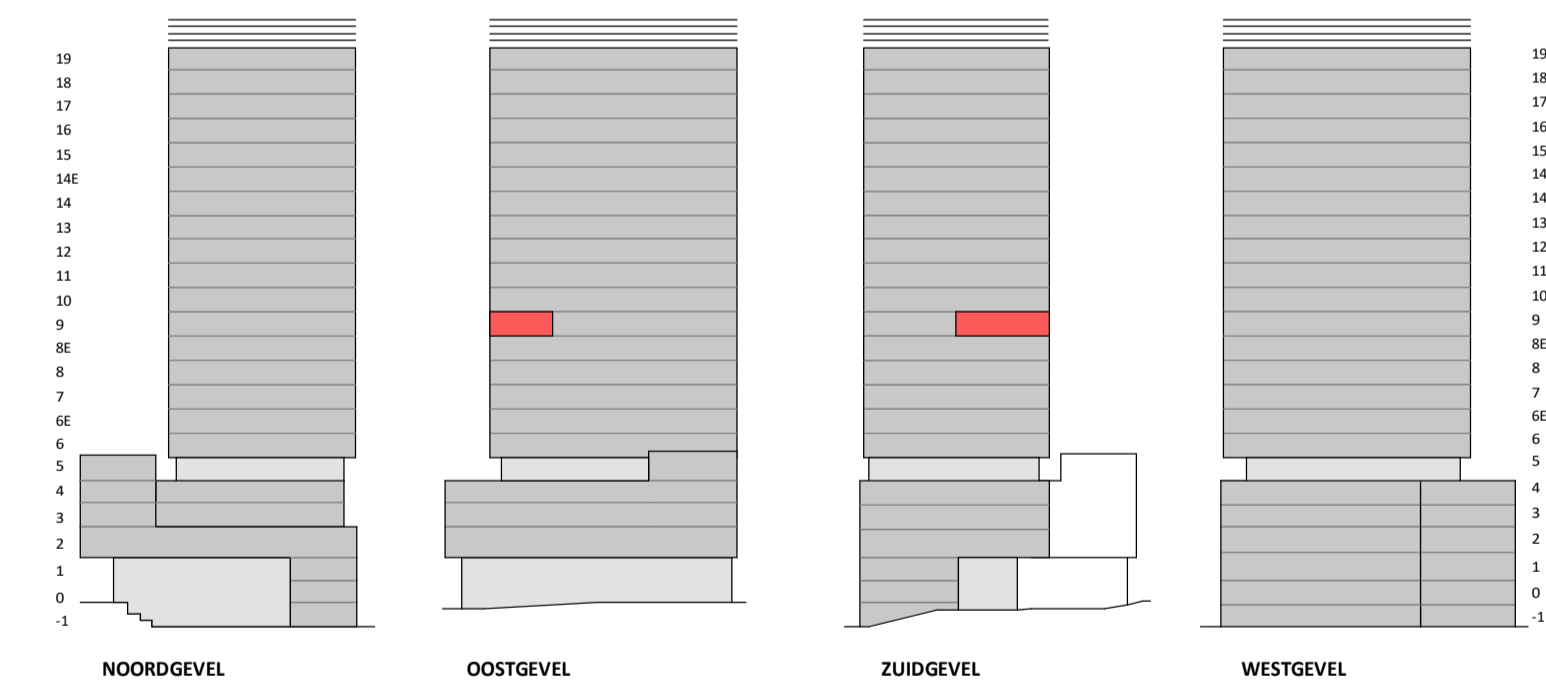

Loft

1 : 50

Oostgevel

1 : 200

Zuidgevel

1 : 200

Regular

1 : 50

Doorsnede loft

1 : 200

Doorsnede regular

1 : 200

BOUWNUMMER 96 9^e VERDIEPING

VERTICAL

Disclaimer:
- gevelindeling, kleurweergave en groenweergave indicatief, materialen en renvoor conform technische omschrijving;
- situatie indicatief en straatnamen voorlopig. Het aansluitend openbaar gebied is nog in ontwikkeling en valt buiten de verantwoordelijkheid van de ondernemer;
- maatvoeringen in de tekening betreffen circa maten in centimeters.

heijmans
amsterdamvertical.com

project: Vertical
Amsterdam - Sloterdijk
onderdeel: Bouwnummer 96
(formaat) schaal: zie tekening

datum: 07-11-2018
wijziging:
status: verkooptekening
tekening nr.: BNR96