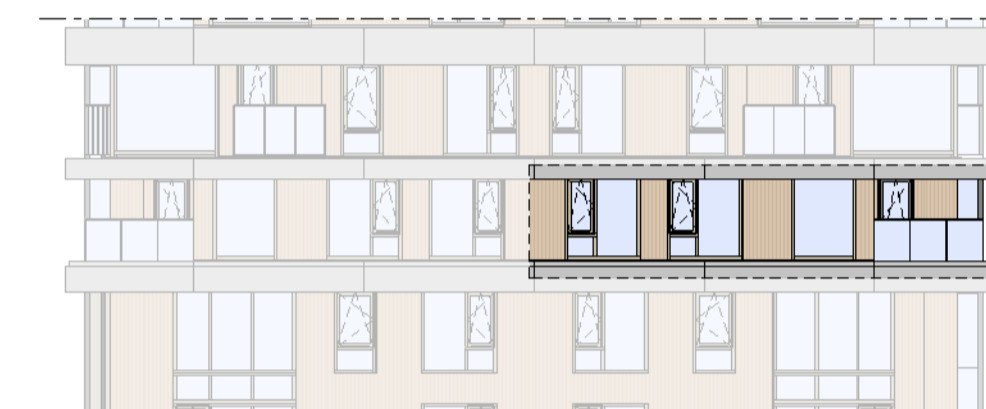

Loft

1 : 50

Oostgevel

1 : 200

Zuidgevel

1 : 200

Regular

1 : 50

Doorsnede loft

1 : 200

Doorsnede regular

1 : 200

BOUWNUMMER 96 9^e VERDIEPING

VERTICAL

Disclaimer:
- gevelindeling, kleurweergave en groenweergave indicatief, materialen en renvoor conform technische omschrijving;
- situatie indicatief en straatnamen voorlopig. Het aansluitend openbaar gebied is nog in ontwikkeling en valt buiten de verantwoordelijkheid van de ondernemer;
- maatvoeringen in de tekening betreffen circa maten in centimeters.

heijmans
amsterdamvertical.com

project: Vertical
Amsterdam - Sloterdijk
onderdeel: Bouwnummer 96
(formaat) schaal: zie tekening

datum: 07-11-2018
wijziging:
status: verkooptekening
tekening nr.: BNR96