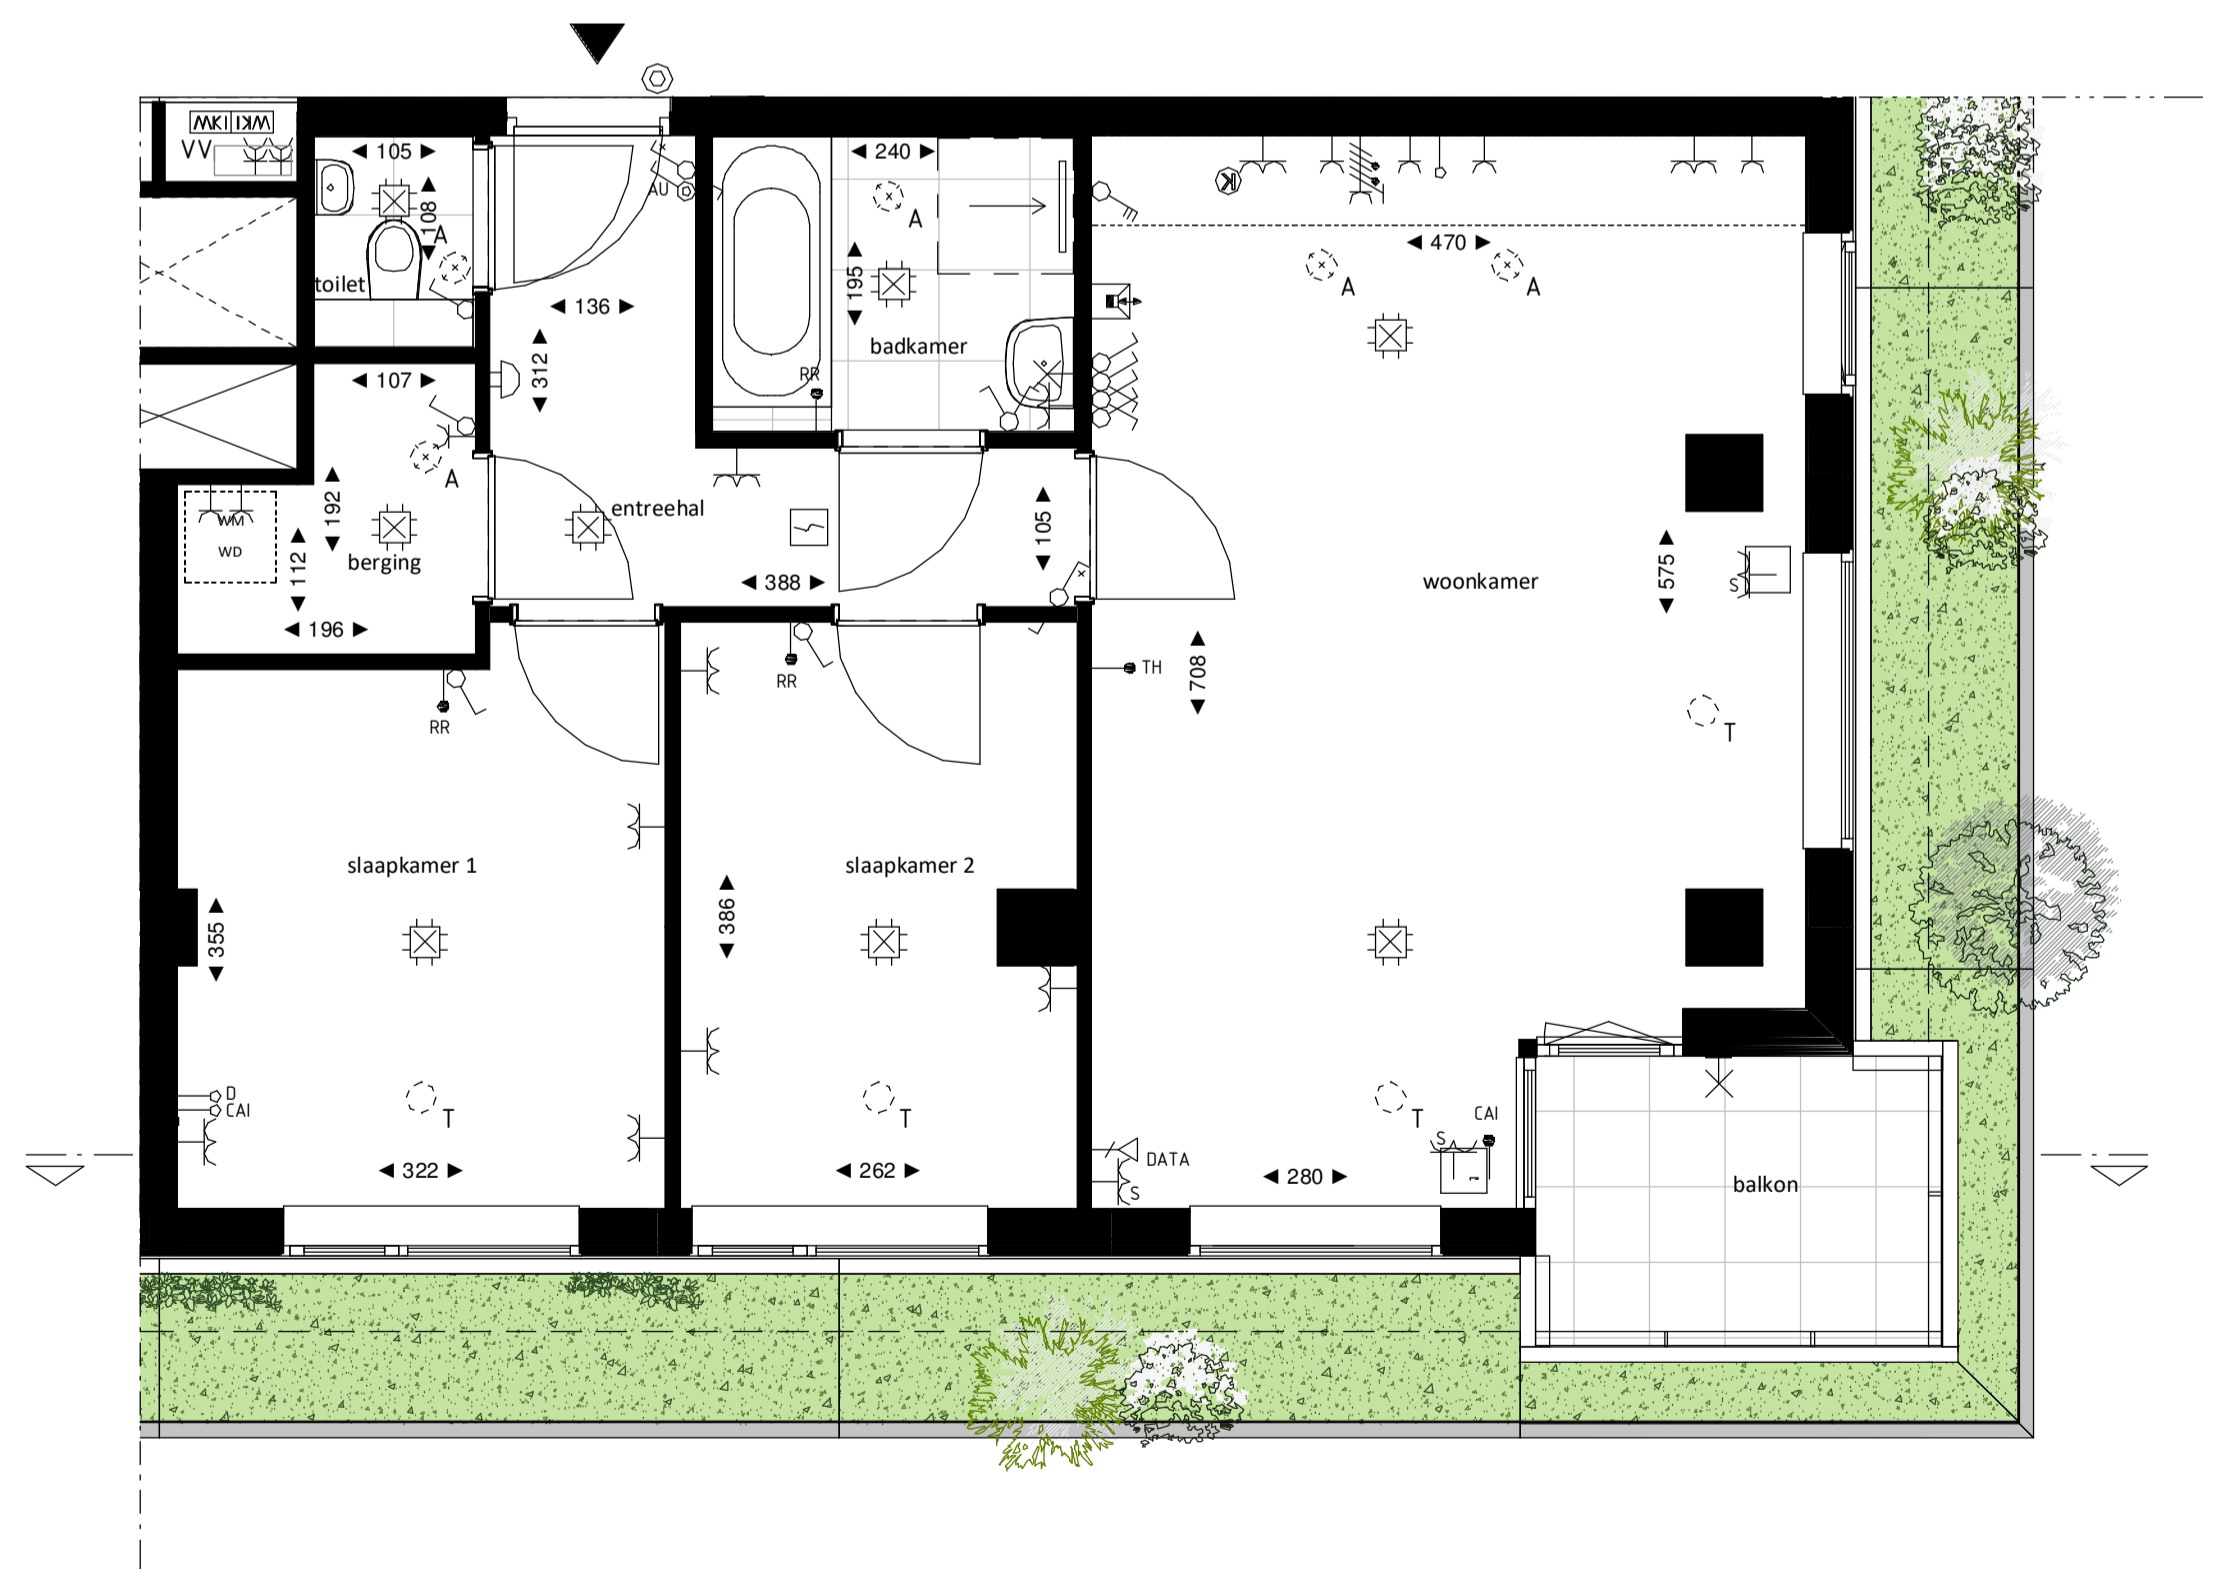

Loft

1 : 50

Oostgevel

1 : 200

Zuidgevel

1 : 200

Regular

1 : 50

Doorsnede loft

1 : 200

Doorsnede regular

1 : 200

BOUWNUMMER 96 9^e VERDIEPING

VERTICAL

Disclaimer:
- gevelindeling, kleurweergave en groenweergave indicatief, materialen en renvoor conform technische omschrijving;
- situatie indicatief en straatnamen voorlopig. Het aansluitend openbaar gebied is nog in ontwikkeling en valt buiten de verantwoordelijkheid van de ondernemer;
- maatvoeringen in de tekening betreffen circa maten in centimeters.

heijmans
amsterdamvertical.com

project: Vertical
Amsterdam - Sloterdijk
onderdeel: Bouwnummer 96
(formaat) schaal: zie tekening

datum: 07-11-2018
wijziging:
status: verkooptekening
tekening nr.: BNR96