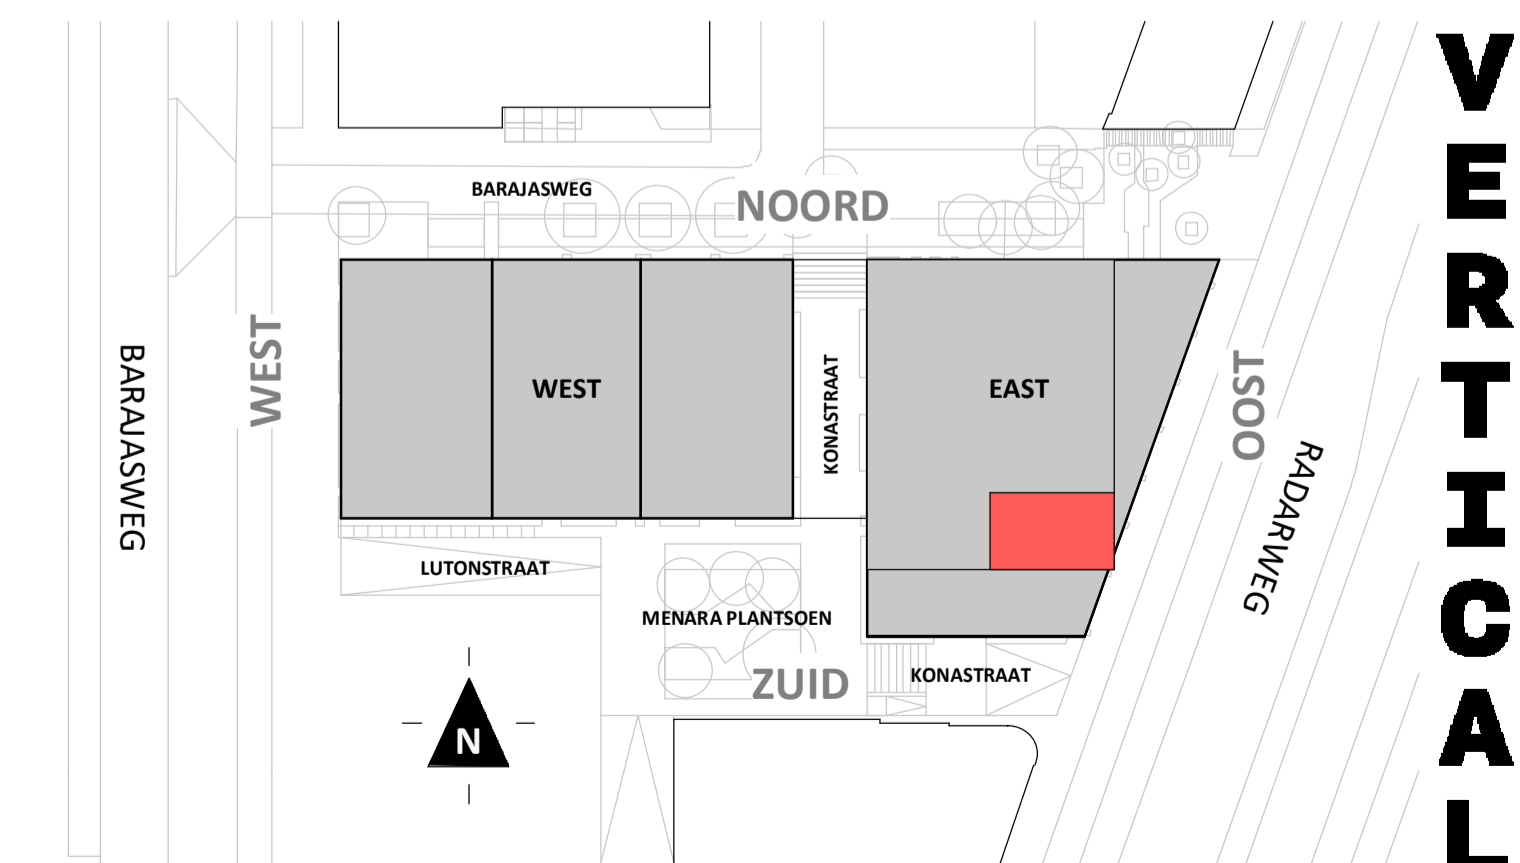

Loft

1 : 50

Oostgevel

1 : 200

Zuidgevel

1 : 200

Regular

1 : 50

Doorsnede loft

1 : 200

Doorsnede regular

1 : 200

BOUWNUMMER 96 9^e VERDIEPING

VERTICAL

Disclaimer:
- gevelindeling, kleurweergave en groenweergave indicatief, materialen en renvoor conform technische omschrijving;
- situatie indicatief en straatnamen voorlopig. Het aansluitend openbaar gebied is nog in ontwikkeling en valt buiten de verantwoordelijkheid van de ondernemer;
- maatvoeringen in de tekening betreffen circa maten in centimeters.

heijmans
amsterdamvertical.com

project: Vertical
Amsterdam - Sloterdijk
onderdeel: Bouwnummer 96
(formaat) schaal: zie tekening

datum: 07-11-2018
wijziging:
status: verkooptekening
tekening nr.: BNR96