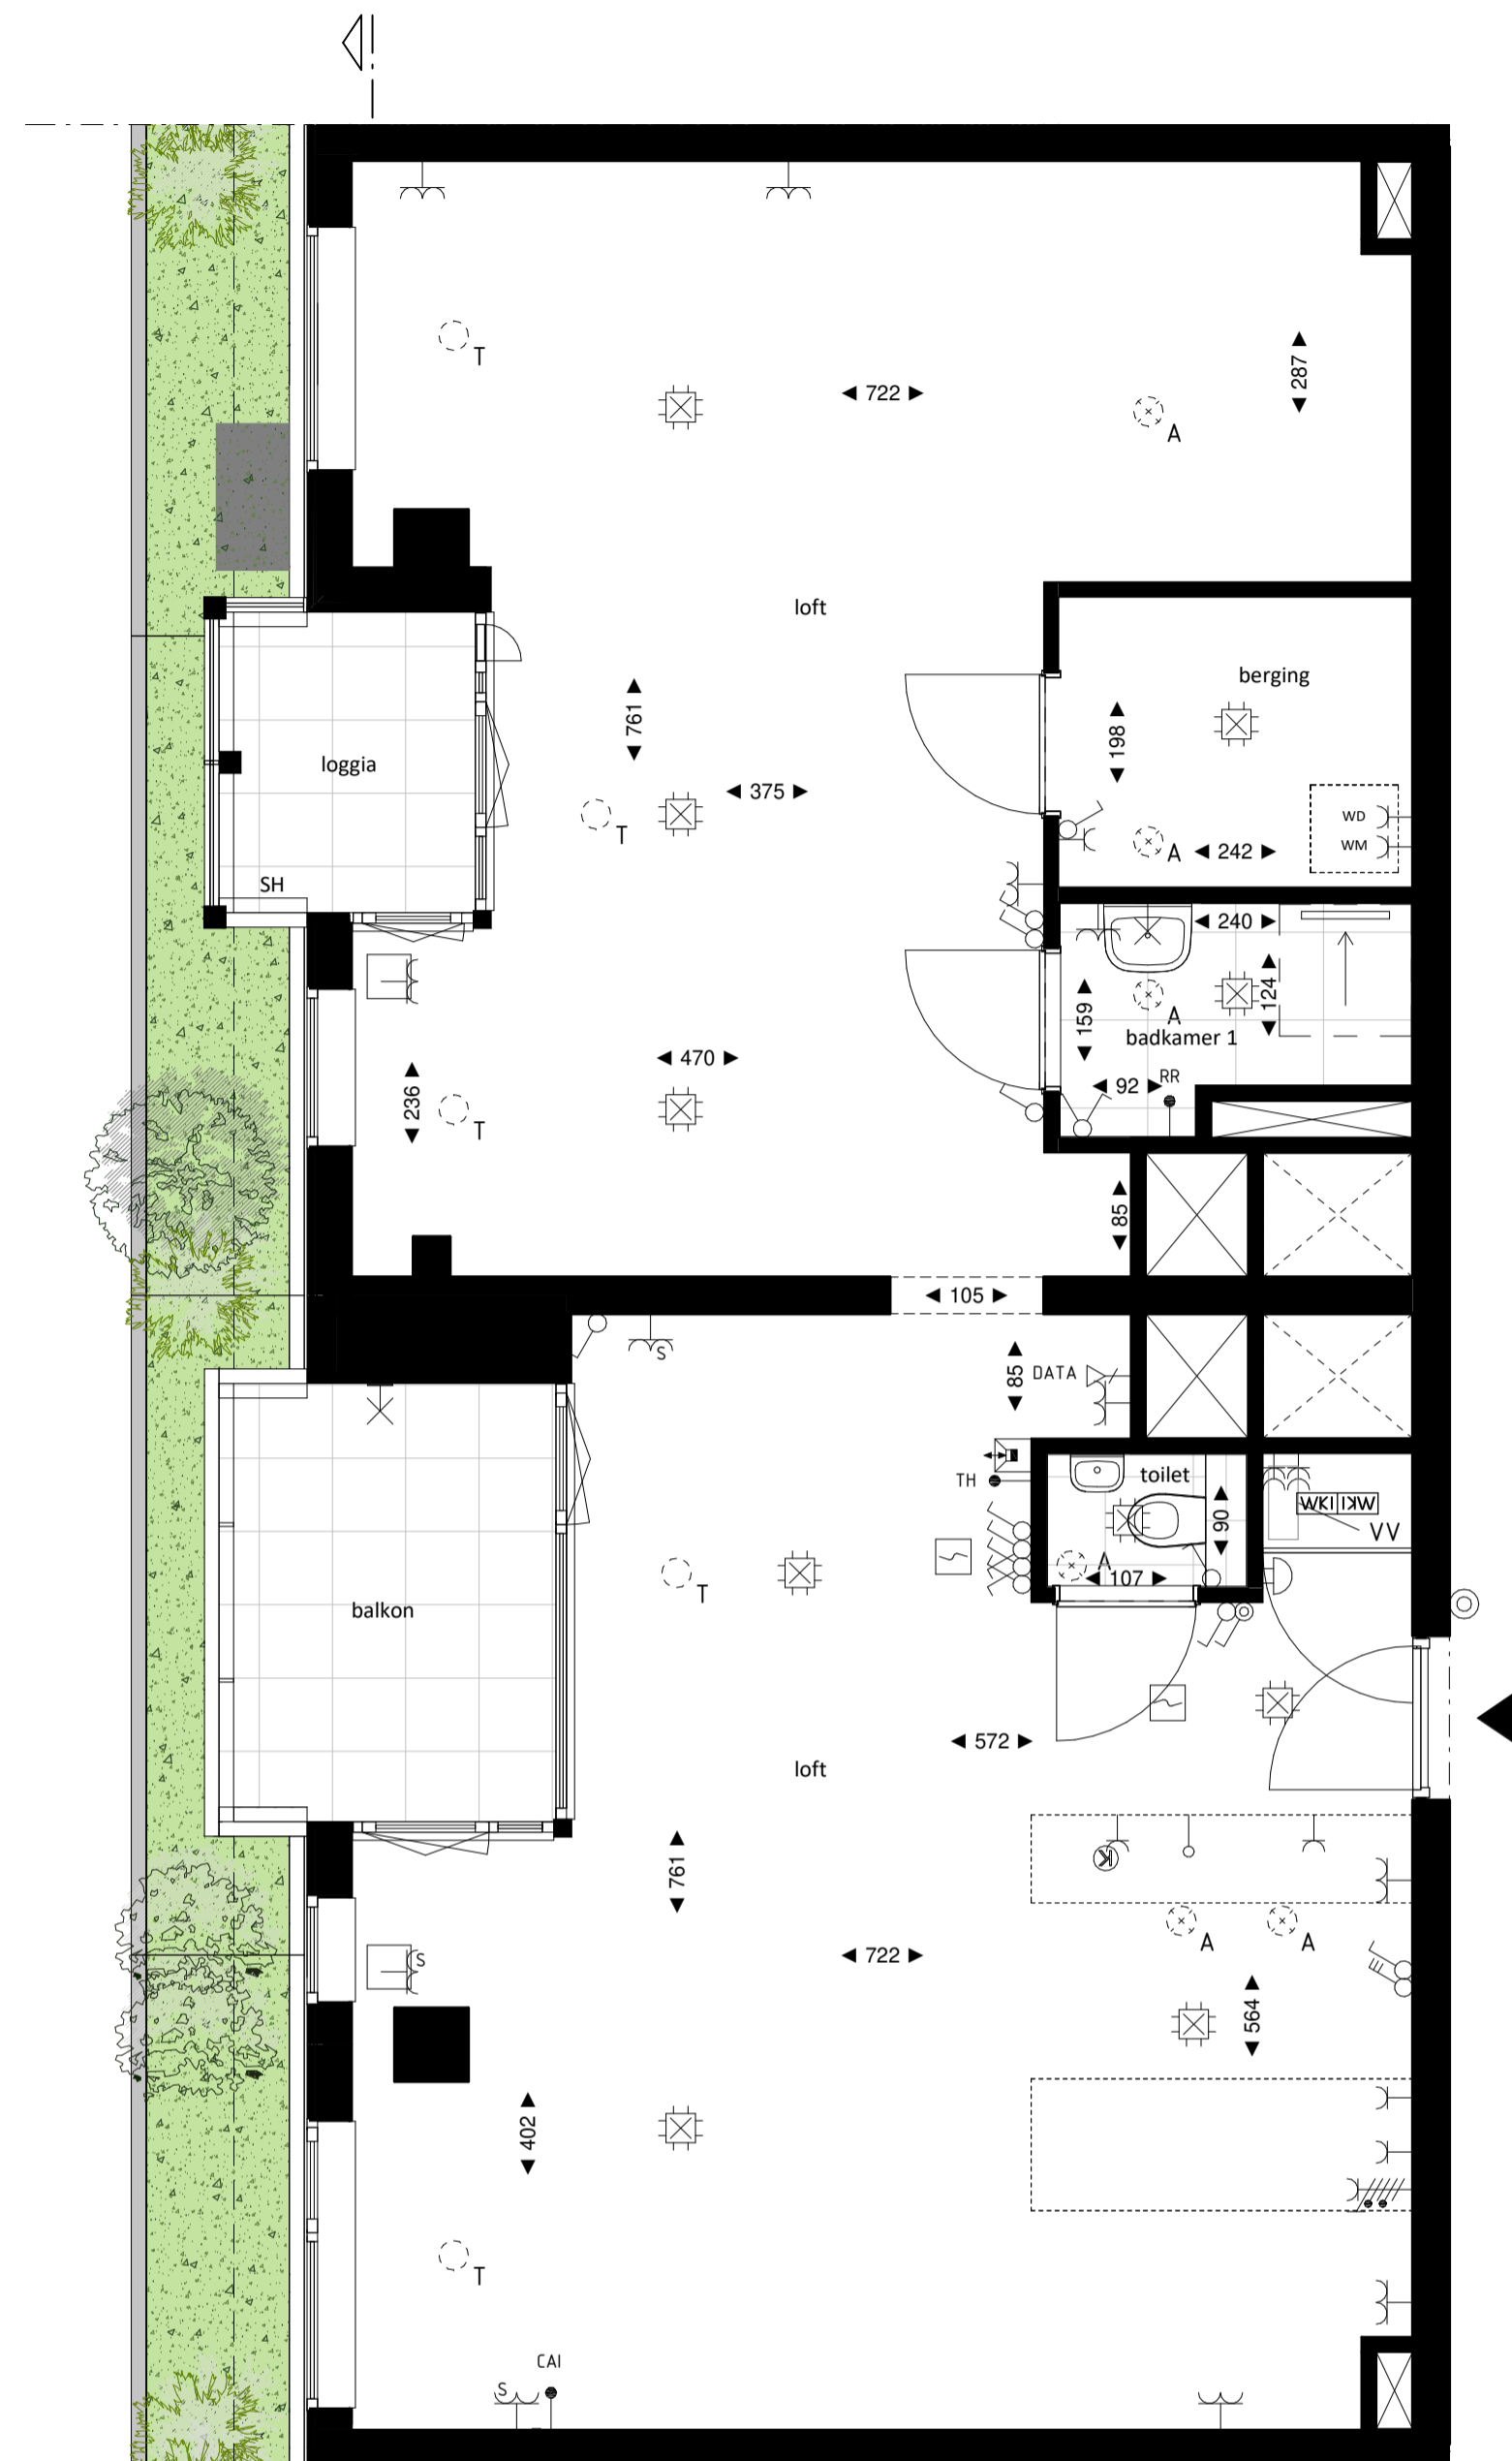

Regular
1 : 50

Westgevel
1 : 200

Doorsnede
1 : 200

BOUWNUMMER 91
10^e VERDIEPING

VERTICAL

Disclaimer:
- gevelindeling, kleurweergave en groenweergave indicatief, materialen en renvoer conform technische omschrijving;
- situatie indicatief en straatnamen voorlopig. Het aansluitend openbaar gebied is nog in ontwikkeling en valt buiten de verantwoordelijkheid van de ondernemer;
- maatvoeringen in de tekening betreffen circa maten in centimeters.

Loft
1 : 50

Westgevel
1 : 200

Doorsnede
1 : 200

BOUWNUMMER 91
10^e VERDIEPING

VERTICAL

Disclaimer:
- gevelindeling, kleurweergave en groenweergave indicatief, materialen en renvoer conform technische omschrijving;
- situatie indicatief en straatnamen voorlopig. Het aansluitend openbaar gebied is nog in ontwikkeling en valt buiten de verantwoordelijkheid van de ondernemer;
- maatvoeringen in de tekening betreffen circa maten in centimeters.