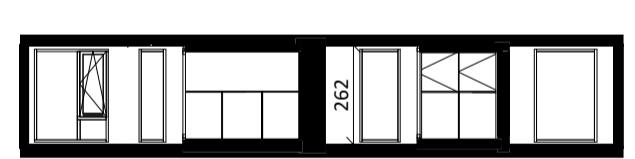

Regular
1 : 50

Westgevel
1 : 200

Doorsnede
1 : 200

BOUWNUMMER 91
10^e VERDIEPING

VERTICAL

Disclaimer:
- gevelindeling, kleurweergave en groenweergave indicatief, materialen en renvoer conform technische omschrijving;
- situatie indicatief en straatnamen voorlopig. Het aansluitend openbaar gebied is nog in ontwikkeling en valt buiten de verantwoordelijkheid van de ondernemer;
- maatvoeringen in de tekening betreffen circa maten in centimeters.

Loft
1 : 50

Westgevel
1 : 200

Doorsnede
1 : 200

BOUWNUMMER 91
10^e VERDIEPING

VERTICAL

Disclaimer:
- gevelindeling, kleurweergave en groenweergave indicatief, materialen en renvoer conform technische omschrijving;
- situatie indicatief en straatnamen voorlopig. Het aansluitend openbaar gebied is nog in ontwikkeling en valt buiten de verantwoordelijkheid van de ondernemer;
- maatvoeringen in de tekening betreffen circa maten in centimeters.