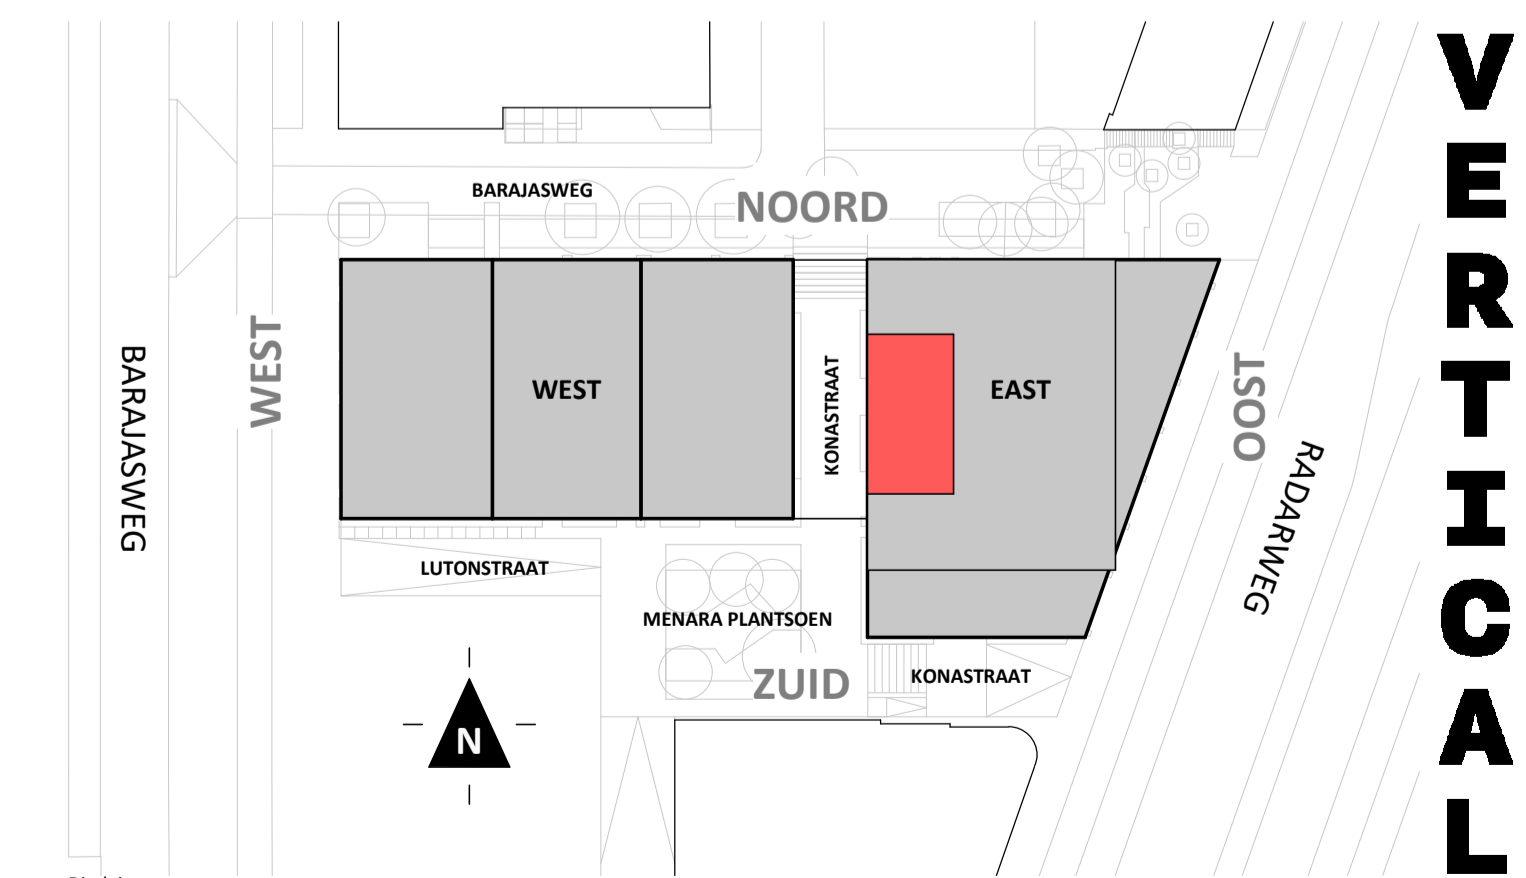

Regular
1 : 50

Westgevel
1 : 200

Doorsnede
1 : 200

BOUWNUMMER 91
10^e VERDIEPING

VERTICAL

Disclaimer:
- gevelindeling, kleurweergave en groenweergave indicatief, materialen en renvoer conform technische omschrijving;
- situatie indicatief en straatnamen voorlopig. Het aansluitend openbaar gebied is nog in ontwikkeling en valt buiten de verantwoordelijkheid van de ondernemer;
- maatvoeringen in de tekening betreffen circa maten in centimeters.

Loft
1 : 50

Westgevel
1 : 200

Doorsnede
1 : 200

BOUWNUMMER 91
10^e VERDIEPING

VERTICAL

Disclaimer:
- gevelindeling, kleurweergave en groenweergave indicatief, materialen en renvoer conform technische omschrijving;
- situatie indicatief en straatnamen voorlopig. Het aansluitend openbaar gebied is nog in ontwikkeling en valt buiten de verantwoordelijkheid van de ondernemer;
- maatvoeringen in de tekening betreffen circa maten in centimeters.