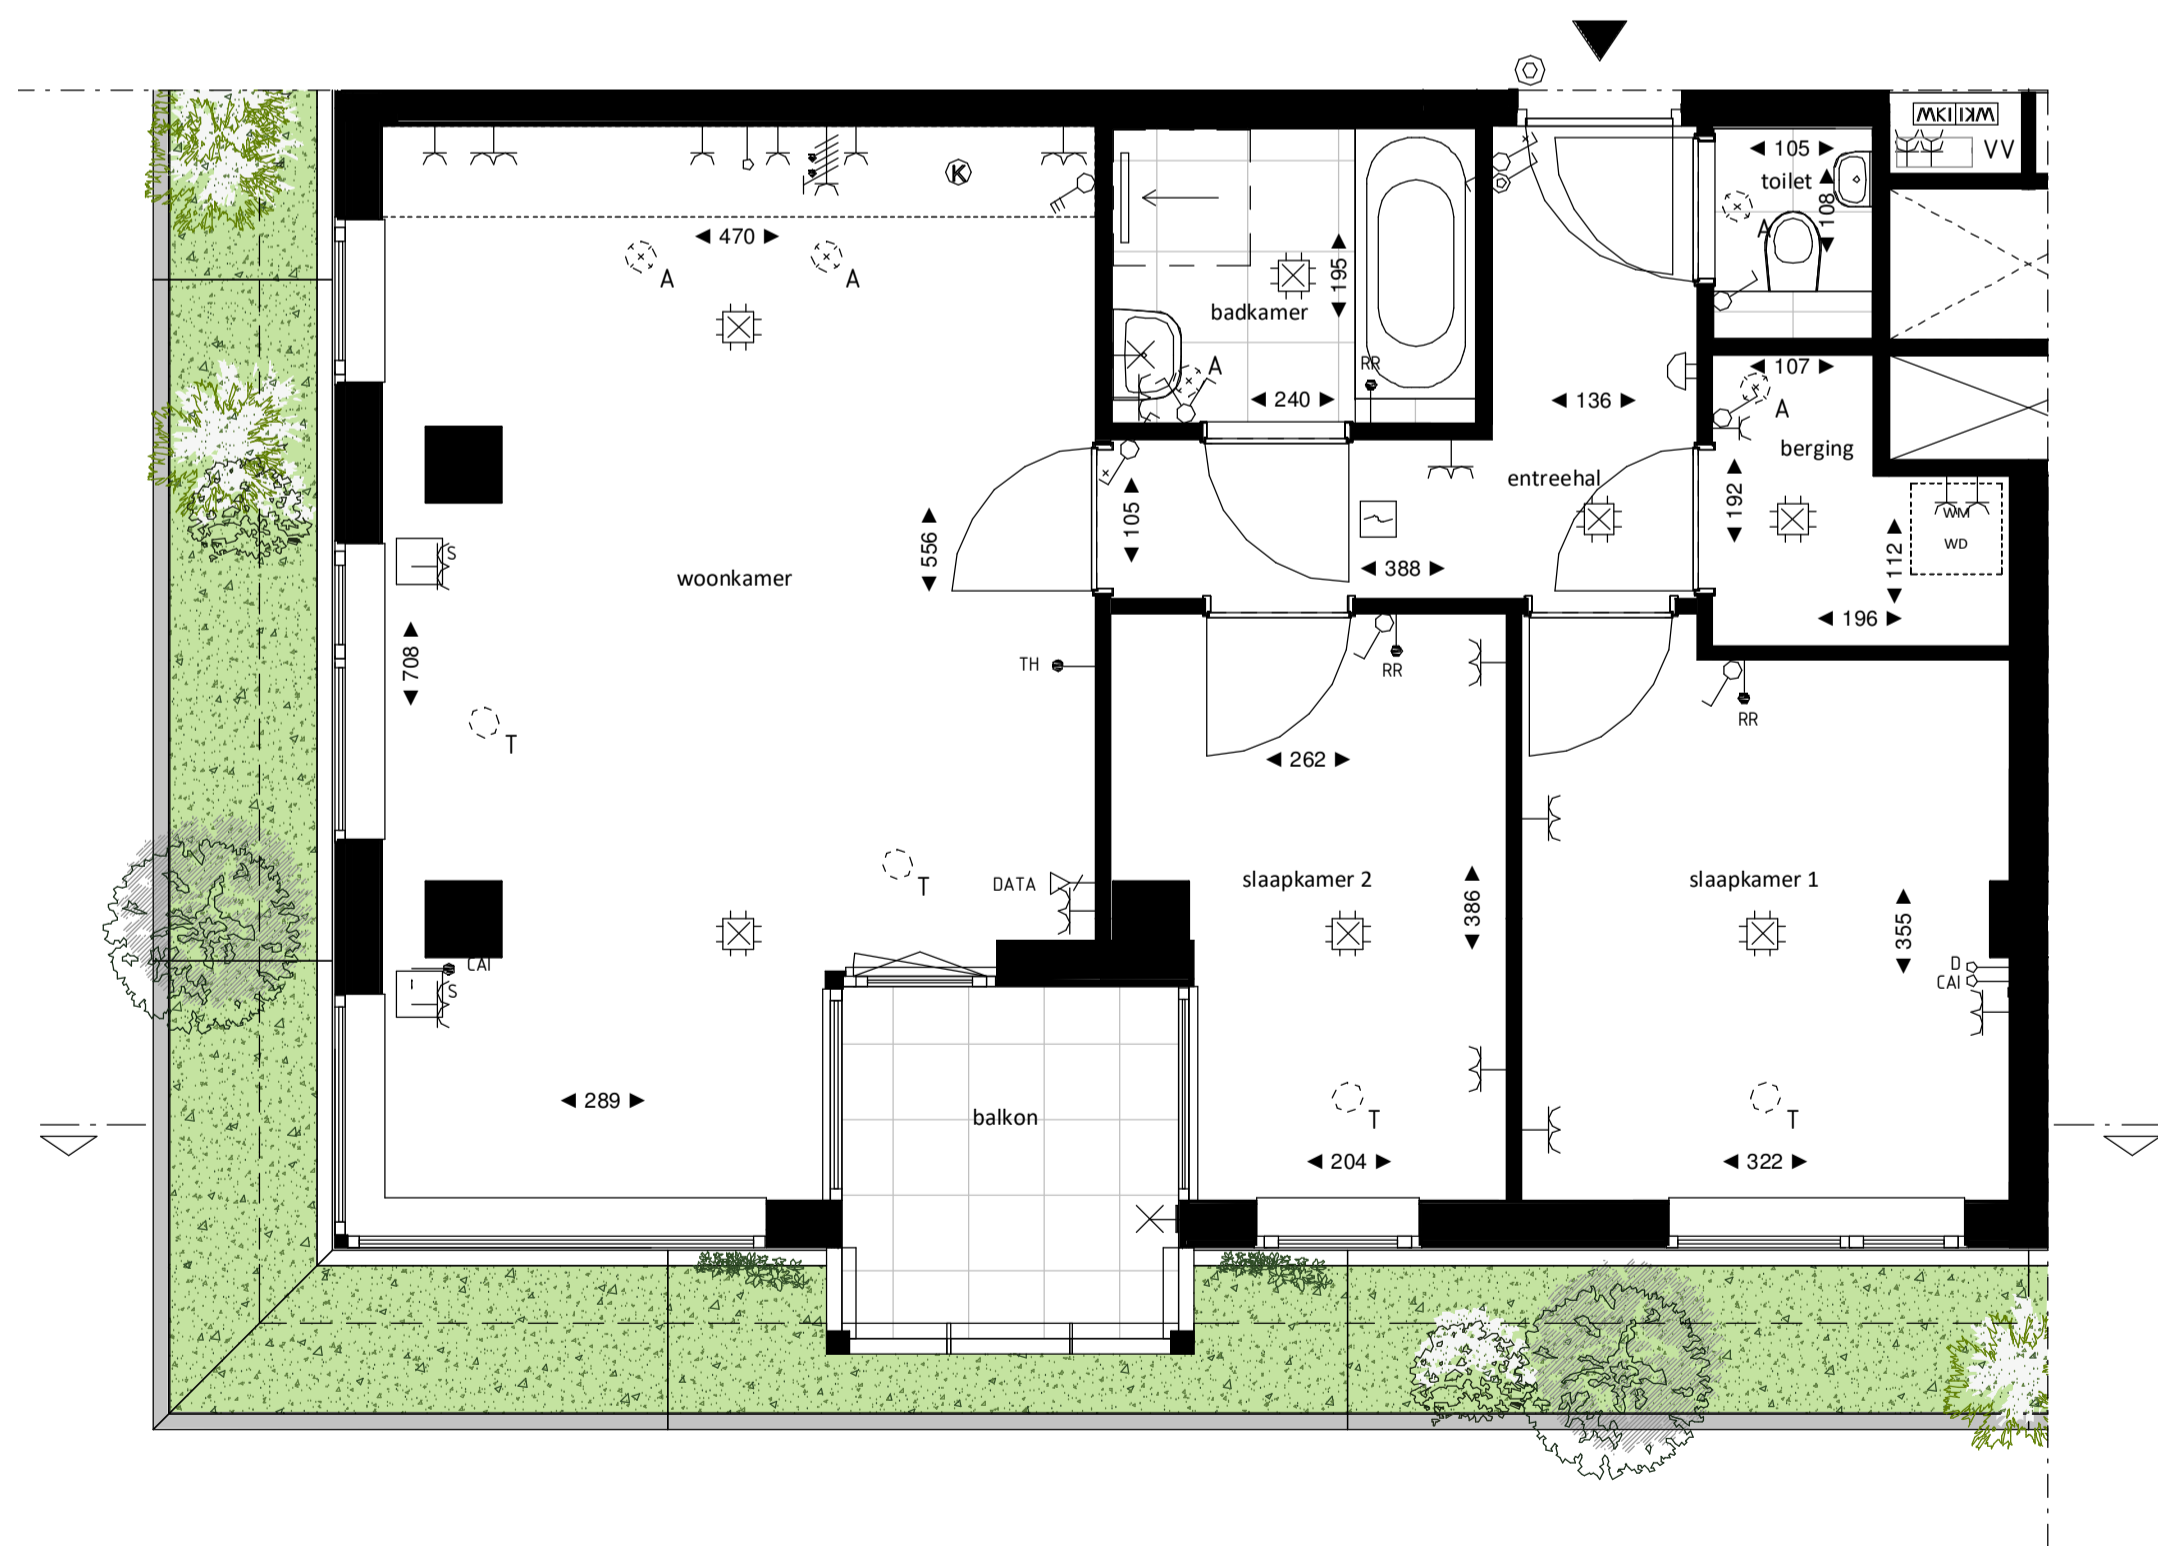

Loft  
1:50

Regular  
1:50

Westgevel  
1:200

Zuidgevel  
1:200

Doorsnede loft  
1:200

Doorsnede regular  
1:200

## BOUWNUMMER 90 10<sup>e</sup> VERDIEPING

**VERTICAL**

Disclaimer:  
- gevelindeling, kleurweergave en groenweergave indicatief, materialen en renvooi conform technische omschrijving;  
- situatie indicatief en straatnamen voorlopig. Het aansluitend openbaar gebied is nog in ontwikkeling en valt buiten de verantwoordelijkheid van de ondernemer;  
- maatvoeringen in de tekening betreffen circa maten in centimeters.

**heijmans**  
amsterdamvertical.com

project: Vertical  
Amsterdam - Sloterdijk  
onderdeel: Bouwnummer 90  
(formaat) schaal: zie tekening

datum: 07-11-2018  
wijziging:  
status: verkooptekening  
tekening nr: BNR90