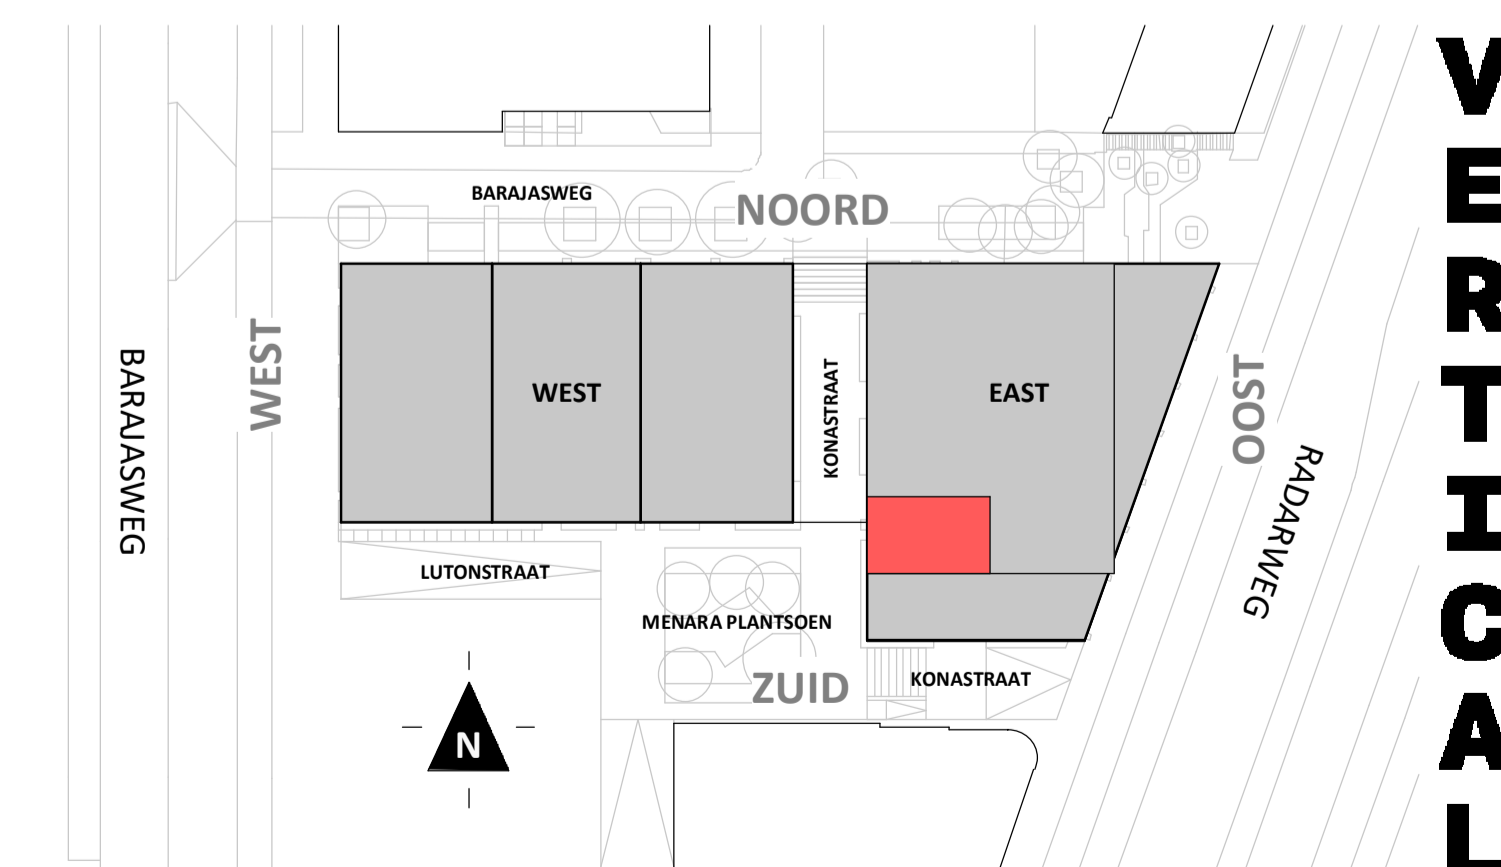

Loft  
1:50

Regular  
1:50

Westgevel  
1:200

Zuidgevel  
1:200

Doorsnede loft  
1:200

Doorsnede regular  
1:200

## BOUWNUMMER 90 10<sup>e</sup> VERDIEPING

**VERTICAL**

Disclaimer:  
- gevelindeling, kleurweergave en groenweergave indicatief, materialen en renvooi conform technische omschrijving;  
- situatie indicatief en straatnamen voorlopig. Het aansluitend openbaar gebied is nog in ontwikkeling en valt buiten de verantwoordelijkheid van de ondernemer;  
- maatvoeringen in de tekening betreffen circa maten in centimeters.

**heijmans**  
amsterdamvertical.com

project: Vertical  
Amsterdam - Sloterdijk  
onderdeel: Bouwnummer 90  
(formaat) schaal: zie tekening

datum: 07-11-2018  
wijziging:  
status: verkooptekening  
tekening nr: BNR90