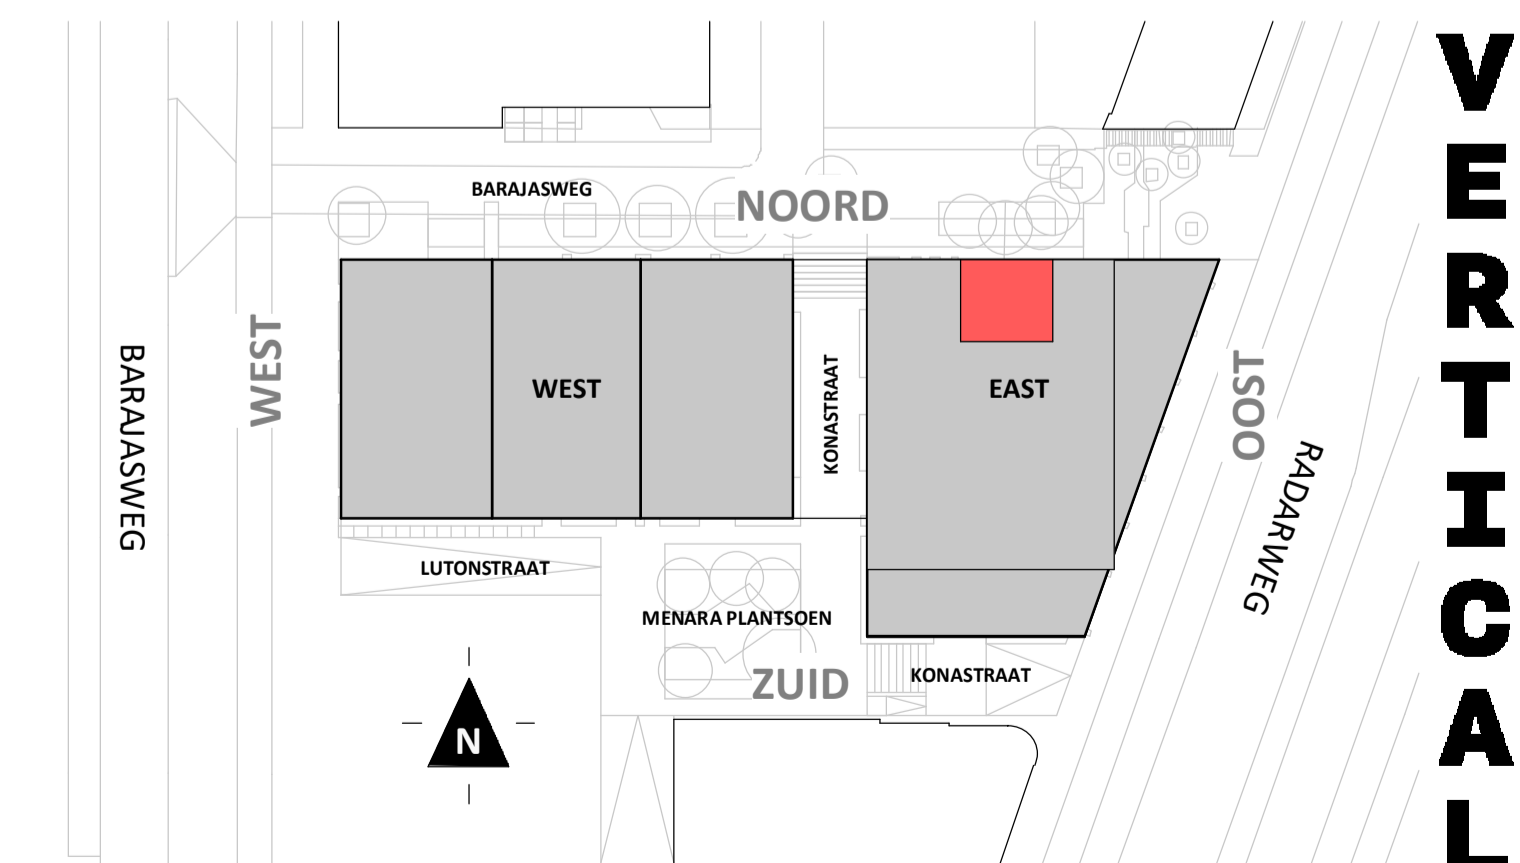

Doorsnede loft

1 : 200

Doorsnede regular

1 : 200

BOUWNUMMER 87
10^e VERDIEPING

VERTICAL

Disclaimer:
- gevelindeling, kleurweergave en groenweergave indicatief, materialen en renvooi conform technische omschrijving;
- situatie indicatief en straatnamen voorlopig. Het aansluitend openbaar gebied is nog in ontwikkeling en valt buiten de verantwoordelijkheid van de ondernemer;
- maatvoeringen in de tekening betreffen circa maten in centimeters.

heijmans
amsterdamvertical.com

project: **Vertical**
Amsterdam - Sloterdijk
onderdeel: **Bouwnummer 87**
(formaat) schaal: zie tekening

datum: 07-11-2018
wijziging:
status: **verkooptekening**
tekening nr: **BNR87**