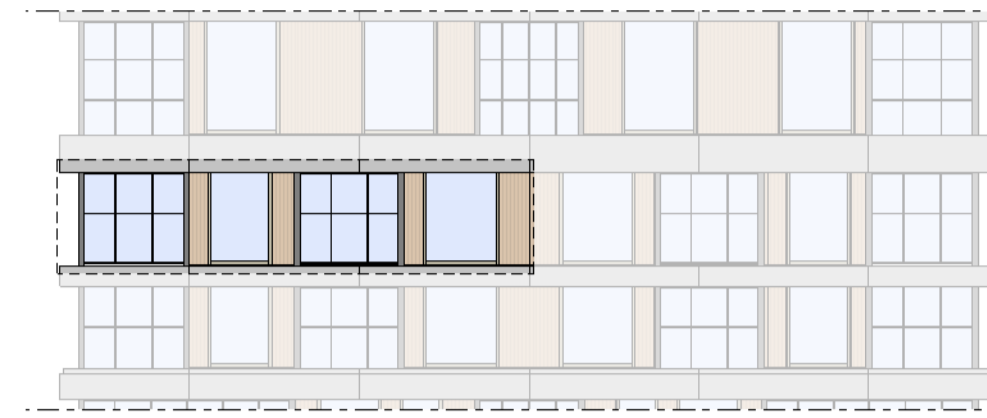

Loft

1 : 50

Noordgevel

1 : 200

Oostgevel

1 : 200

Regular

1 : 50

Doorsnede loft

1 : 200

Doorsnede regular

1 : 200

BOUWNUMMER 87
10^e VERDIEPING

VERTICAL

Disclaimer:
- gevelindeling, kleurweergave en groenweergave indicatief, materialen en renvooi conform technische omschrijving;
- situatie indicatief en straatnamen voorlopig. Het aansluitend openbaar gebied is nog in ontwikkeling en valt buiten de verantwoordelijkheid van de ondernemer;
- maatvoeringen in de tekening betreffen circa maten in centimeters.

heijmans
amsterdamvertical.com

project: **Vertical**
Amsterdam - Sloterdijk
onderdeel: **Bouwnummer 87**
(formaat) schaal: zie tekening

datum: 07-11-2018
wijziging:
status: **verkooptekening**
tekening nr: **BNR87**