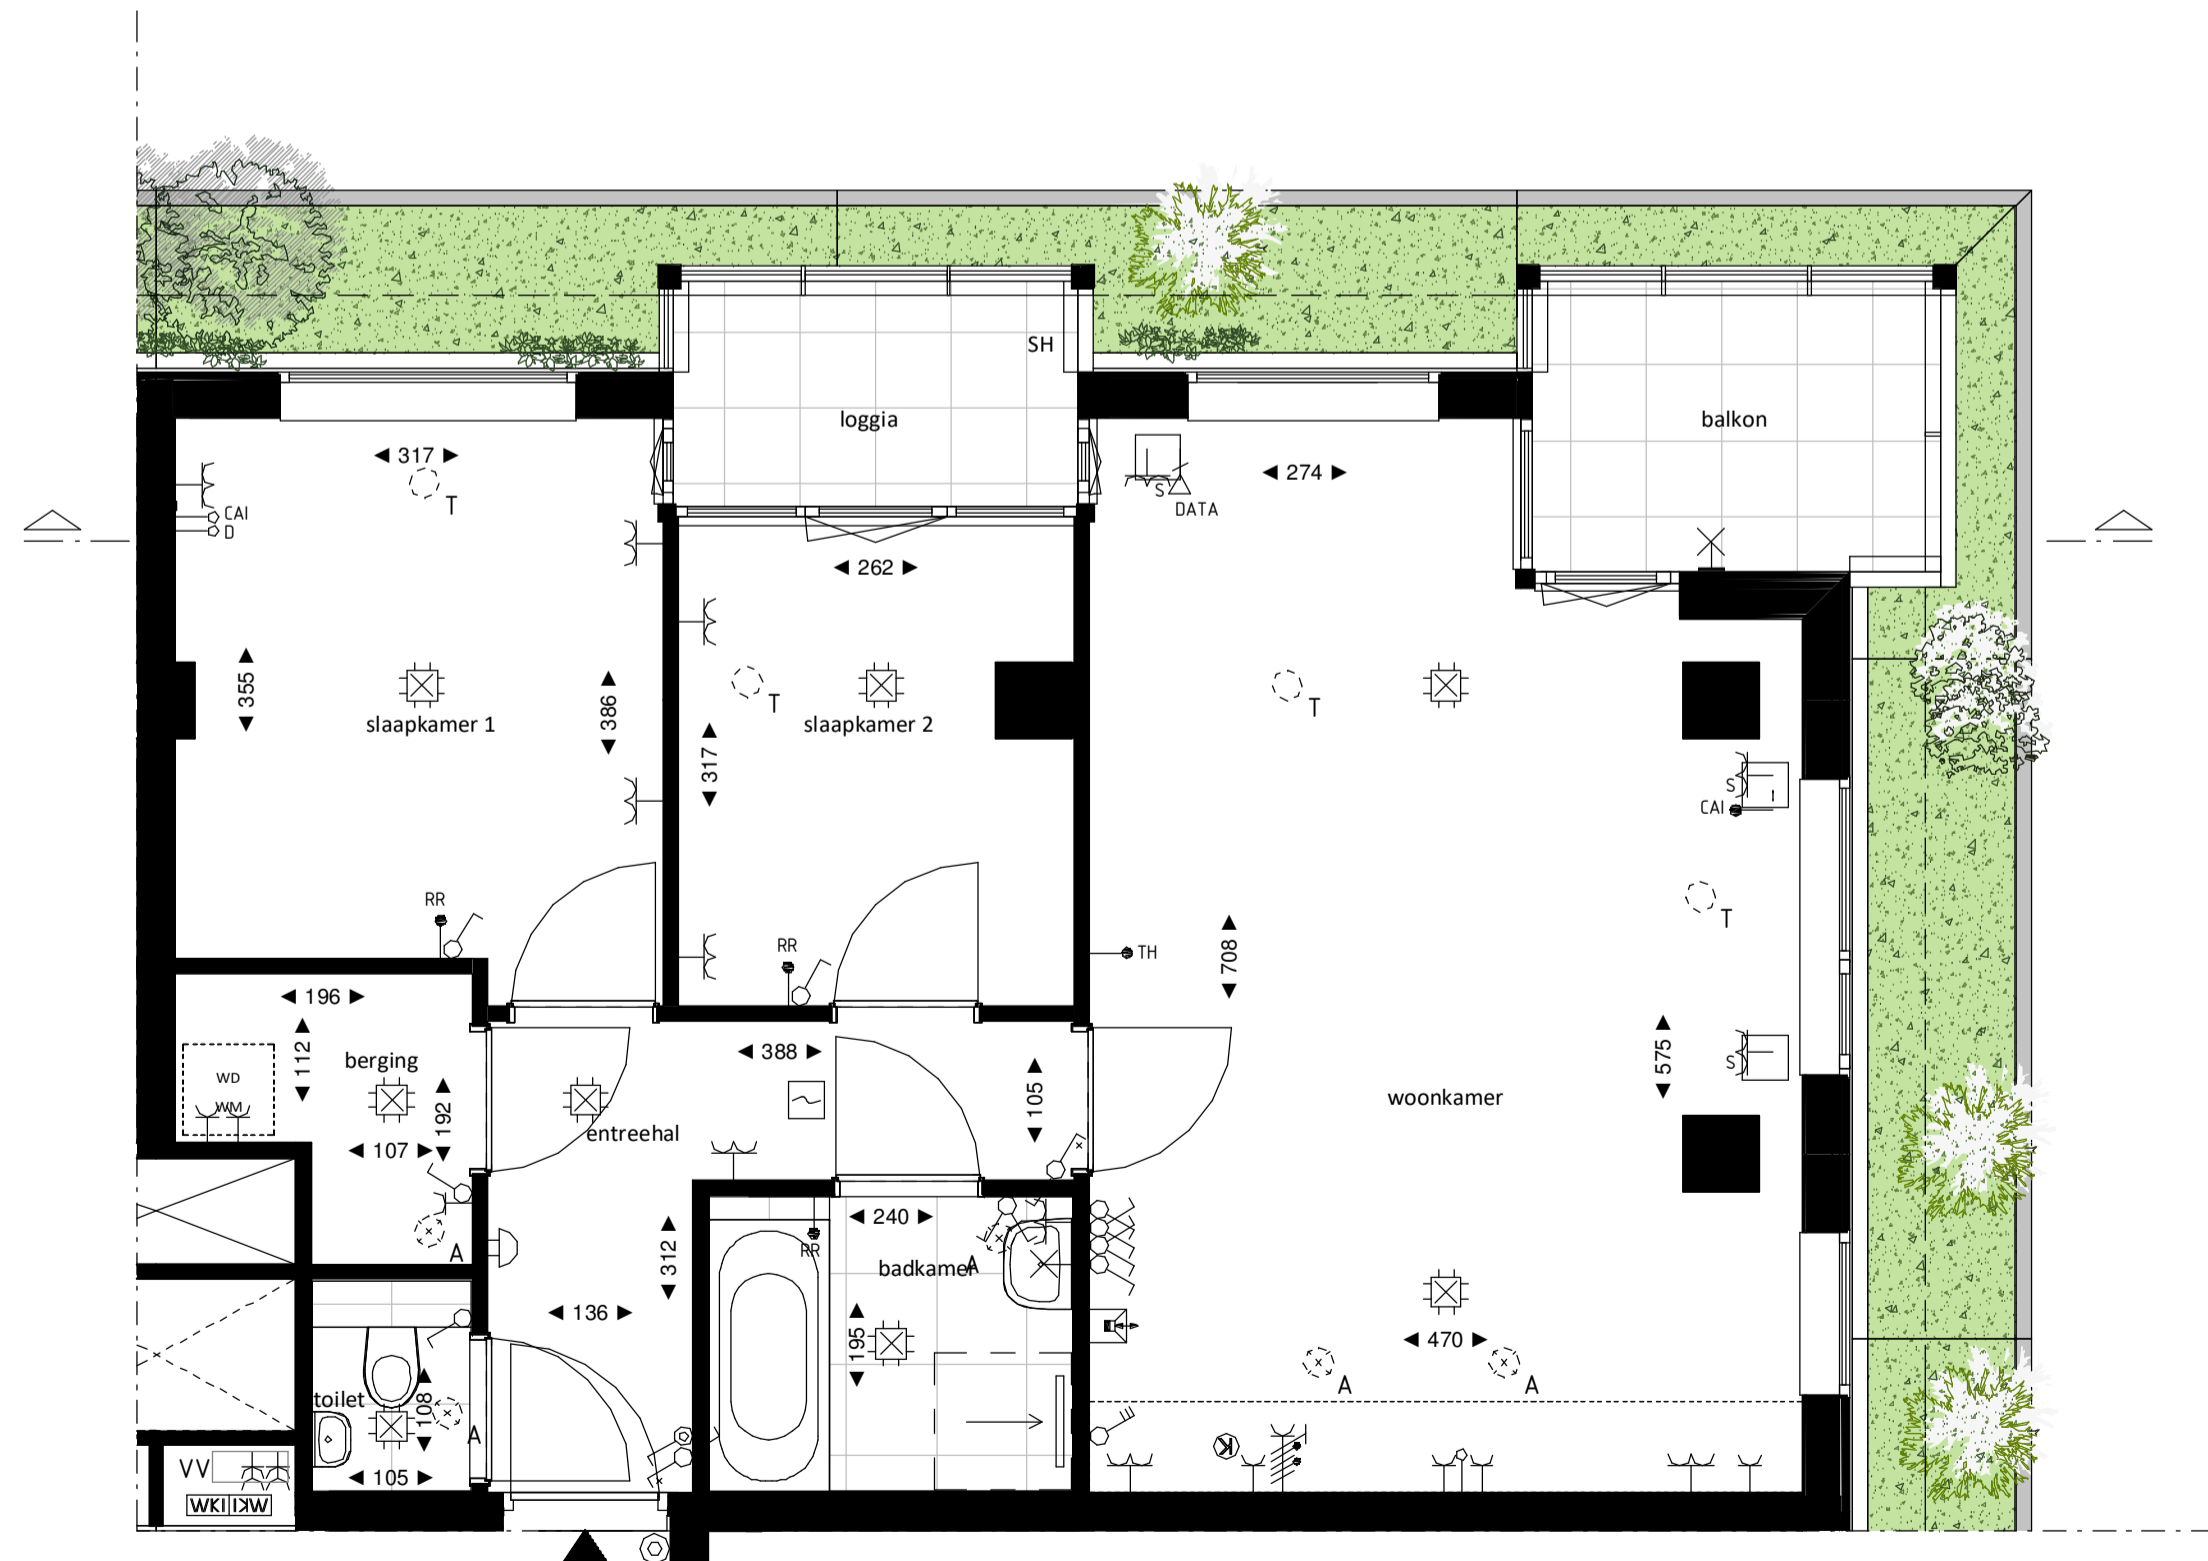

Loft

1 : 50

Noordgevel

1 : 200

Oostgevel

1 : 200

Regular

1 : 50

Doorsnede loft

1 : 200

Doorsnede regular

1 : 200

BOUWNUMMER 87
10^e VERDIEPING

VERTICAL

Disclaimer:
- gevelindeling, kleurweergave en groenweergave indicatief, materialen en renvooi conform technische omschrijving;
- situatie indicatief en straatnamen voorlopig. Het aansluitend openbaar gebied is nog in ontwikkeling en valt buiten de verantwoordelijkheid van de ondernemer;
- maatvoeringen in de tekening betreffen circa maten in centimeters.

heijmans
amsterdamvertical.com

project: **Vertical**
Amsterdam - Sloterdijk
onderdeel: **Bouwnummer 87**
(formaat) schaal: zie tekening

datum: 07-11-2018
wijziging:
status: **verkooptekening**
tekening nr: **BNR87**