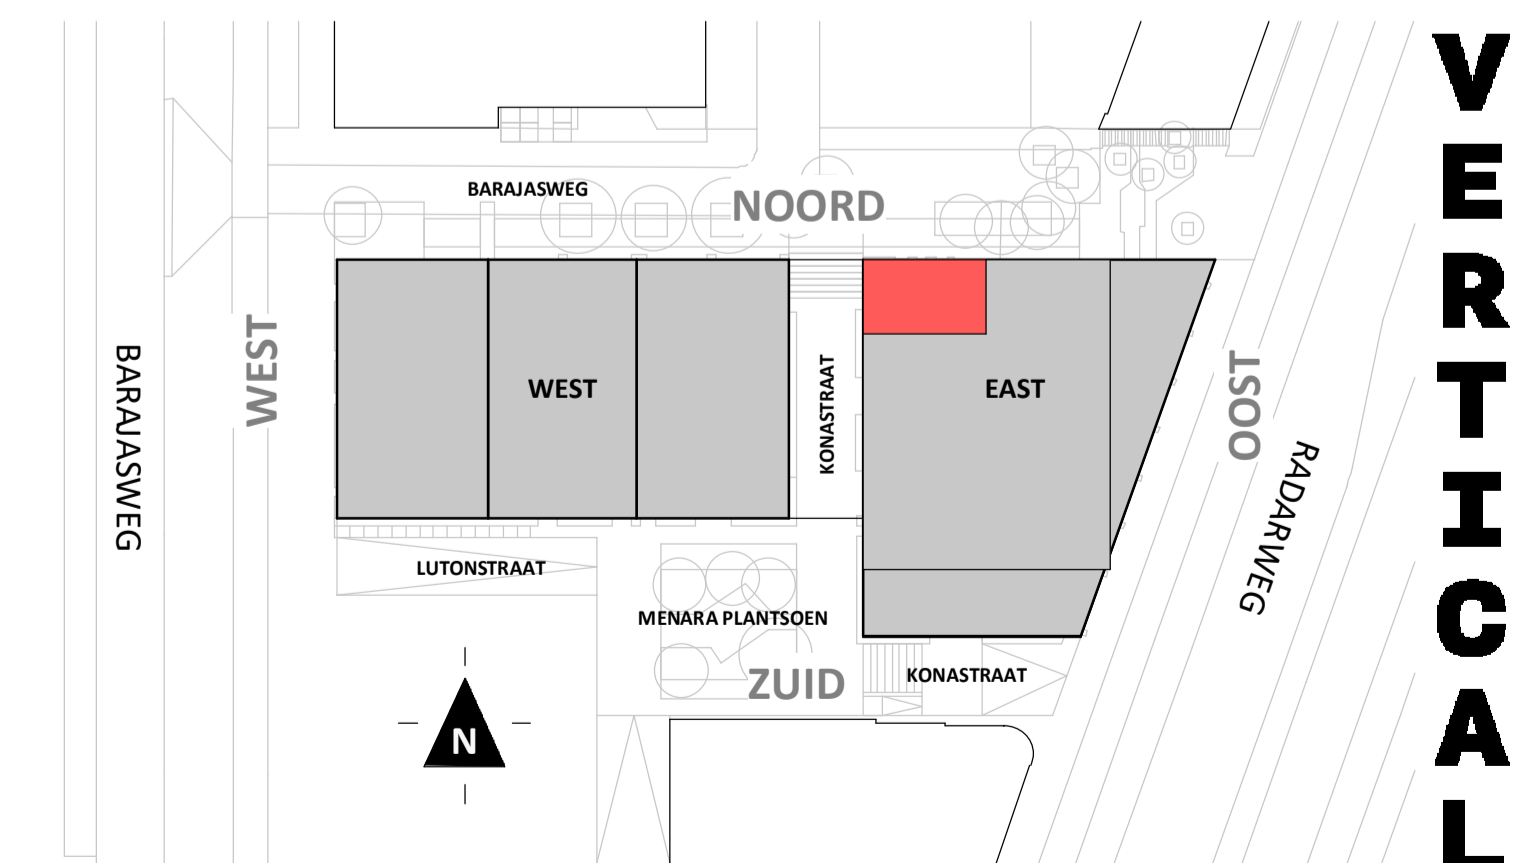

Loft
1 : 50

Regular
1 : 50

Noordgevel
1 : 200

Westgevel
1 : 200

Doorsnede loft
1 : 200

Doorsnede regular
1 : 200

BOUWNUMMER 86 11^e VERDIEPING

VERTICAL

Disclaimer:
- gevelindeling, kleurweergave en groenweergave indicatief, materialen en renvooi conform technische omschrijving;
- situatie indicatief en straatnamen voorlopig. Het aansluitend openbaar gebied is nog in ontwikkeling en valt buiten de verantwoordelijkheid van de ondernemer;
- maatvoeringen in de tekening betreffen circa maten in centimeters.