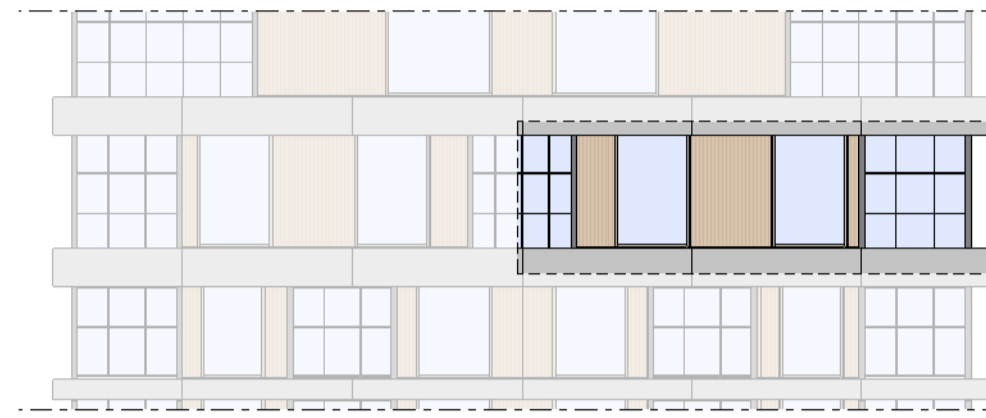

Loft
1 : 50

Regular
1 : 50

Noordgevel
1 : 200

Westgevel
1 : 200

Doorsnede loft
1 : 200

Doorsnede regular
1 : 200

BOUWNUMMER 86 11^e VERDIEPING

VERTICAL