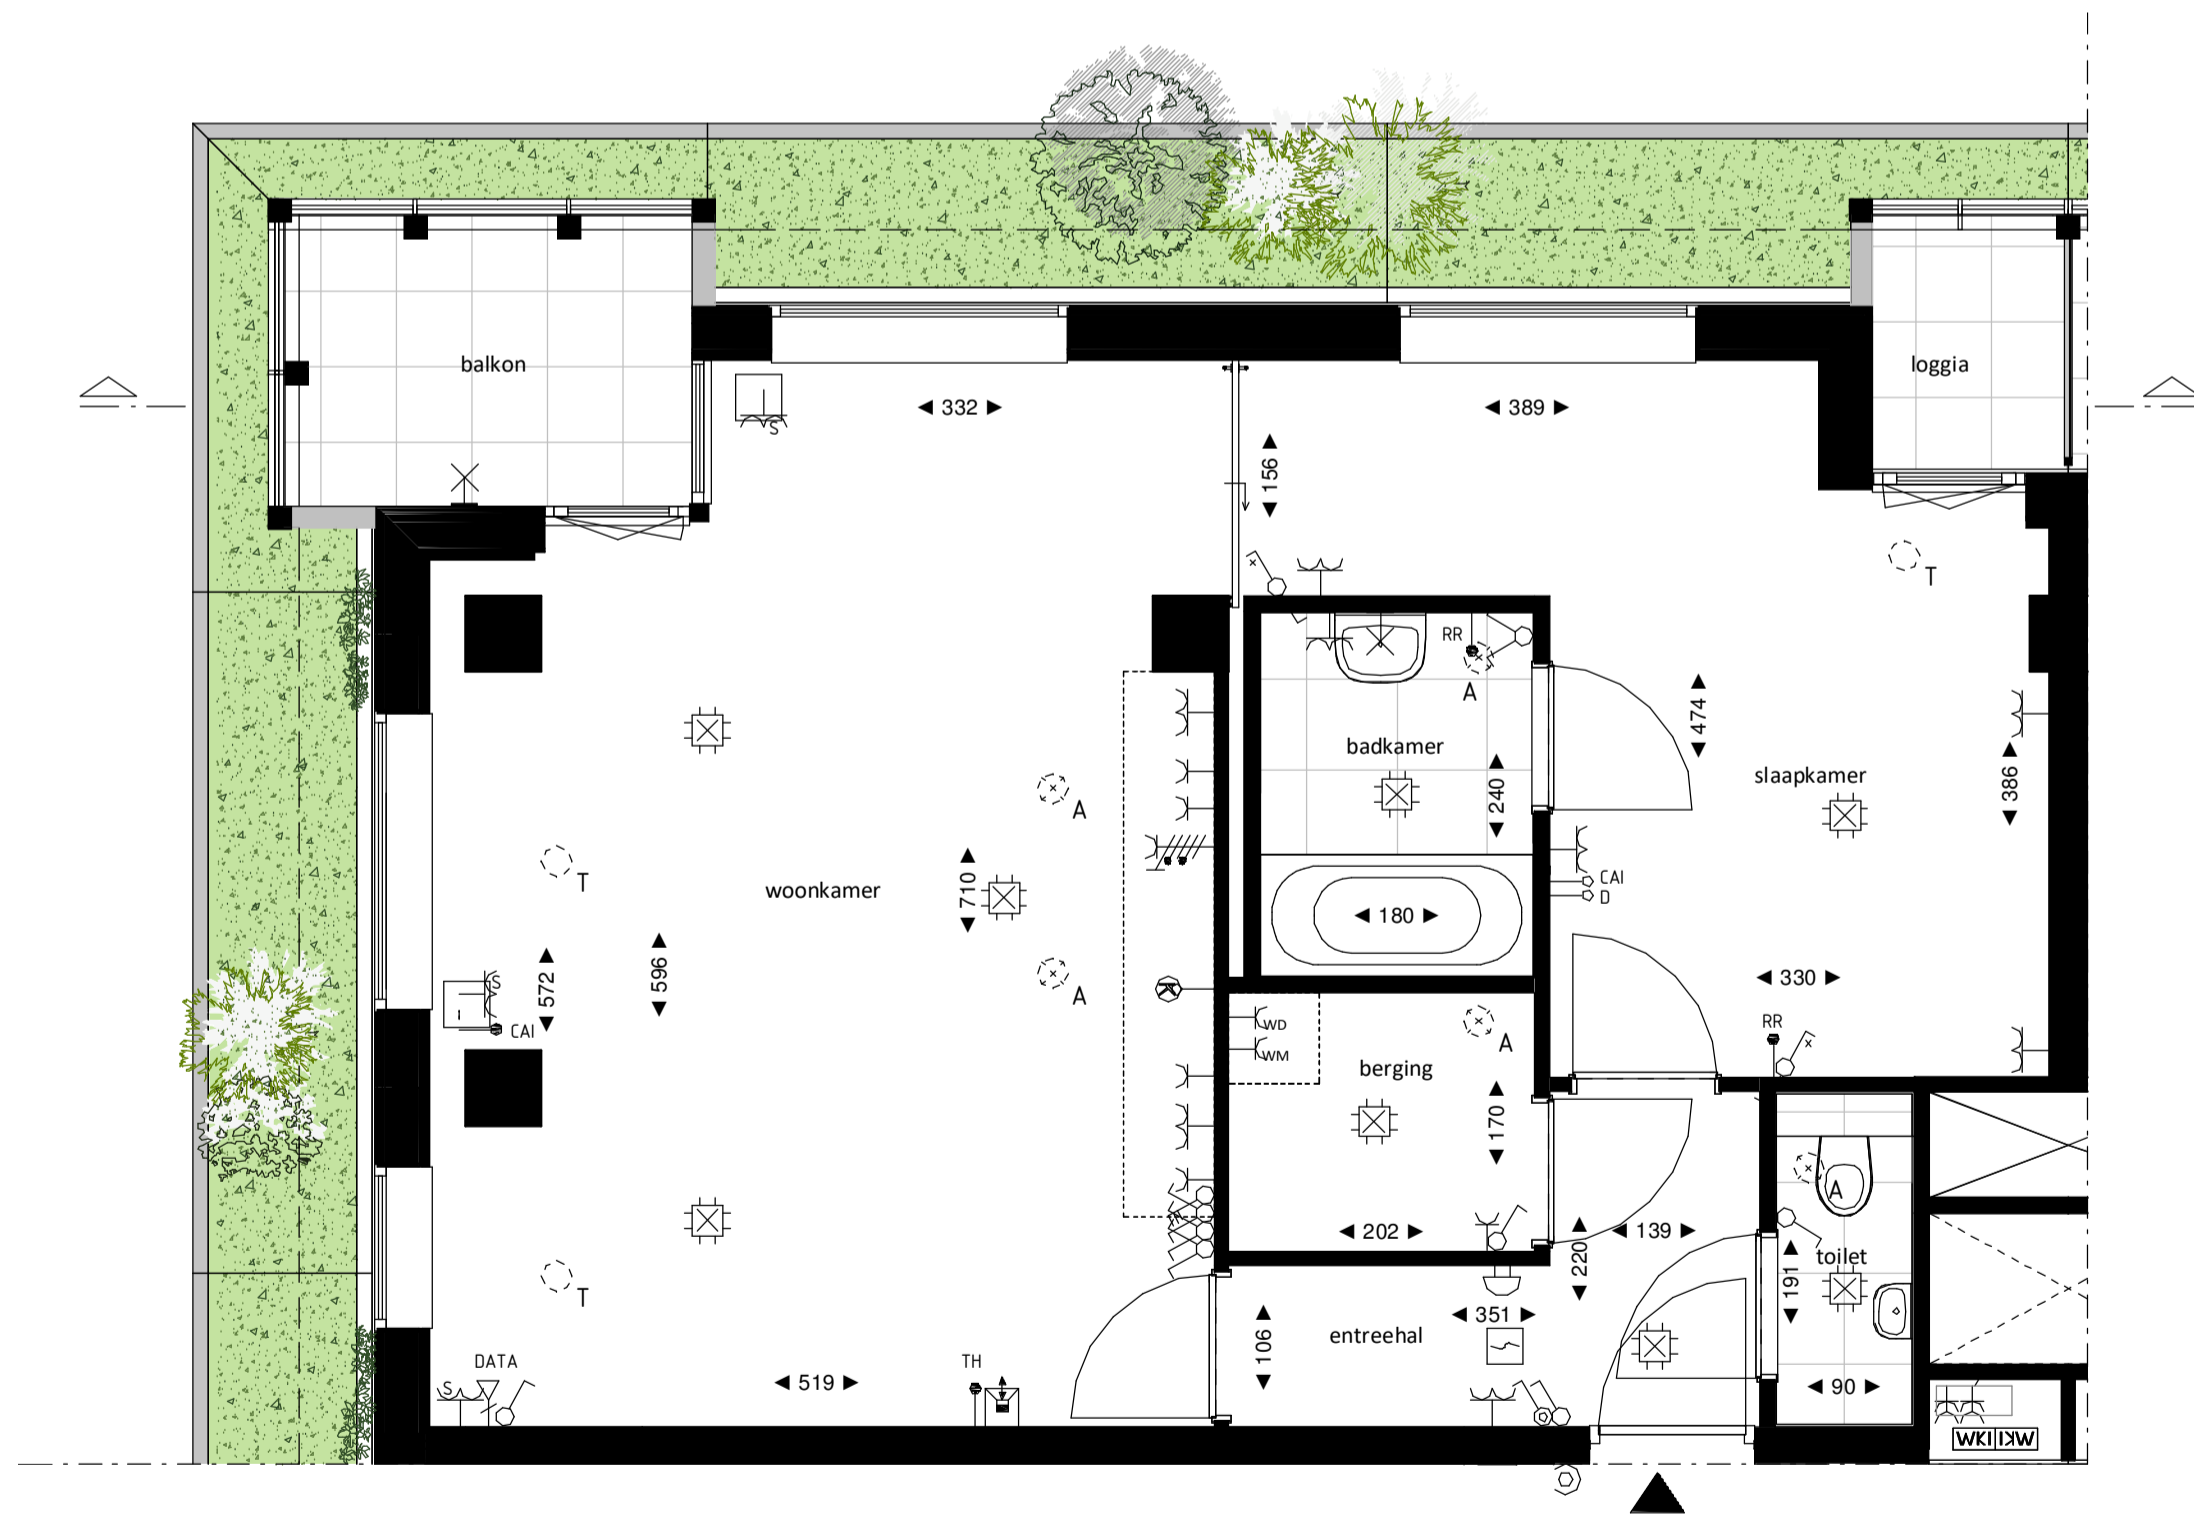

Loft
1 : 50

Regular
1 : 50

Noordgevel
1 : 200

Westgevel
1 : 200

Doorsnede loft
1 : 200

Doorsnede regular
1 : 200

BOUWNUMMER 86 11^e VERDIEPING

VERTICAL

Disclaimer:
- gevelindeling, kleurweergave en groenweergave indicatief, materialen en renvooi conform technische omschrijving;
- situatie indicatief en straatnamen voorlopig. Het aansluitend openbaar gebied is nog in ontwikkeling en valt buiten de verantwoordelijkheid van de ondernemer;
- maatvoeringen in de tekening betreffen circa maten in centimeters.