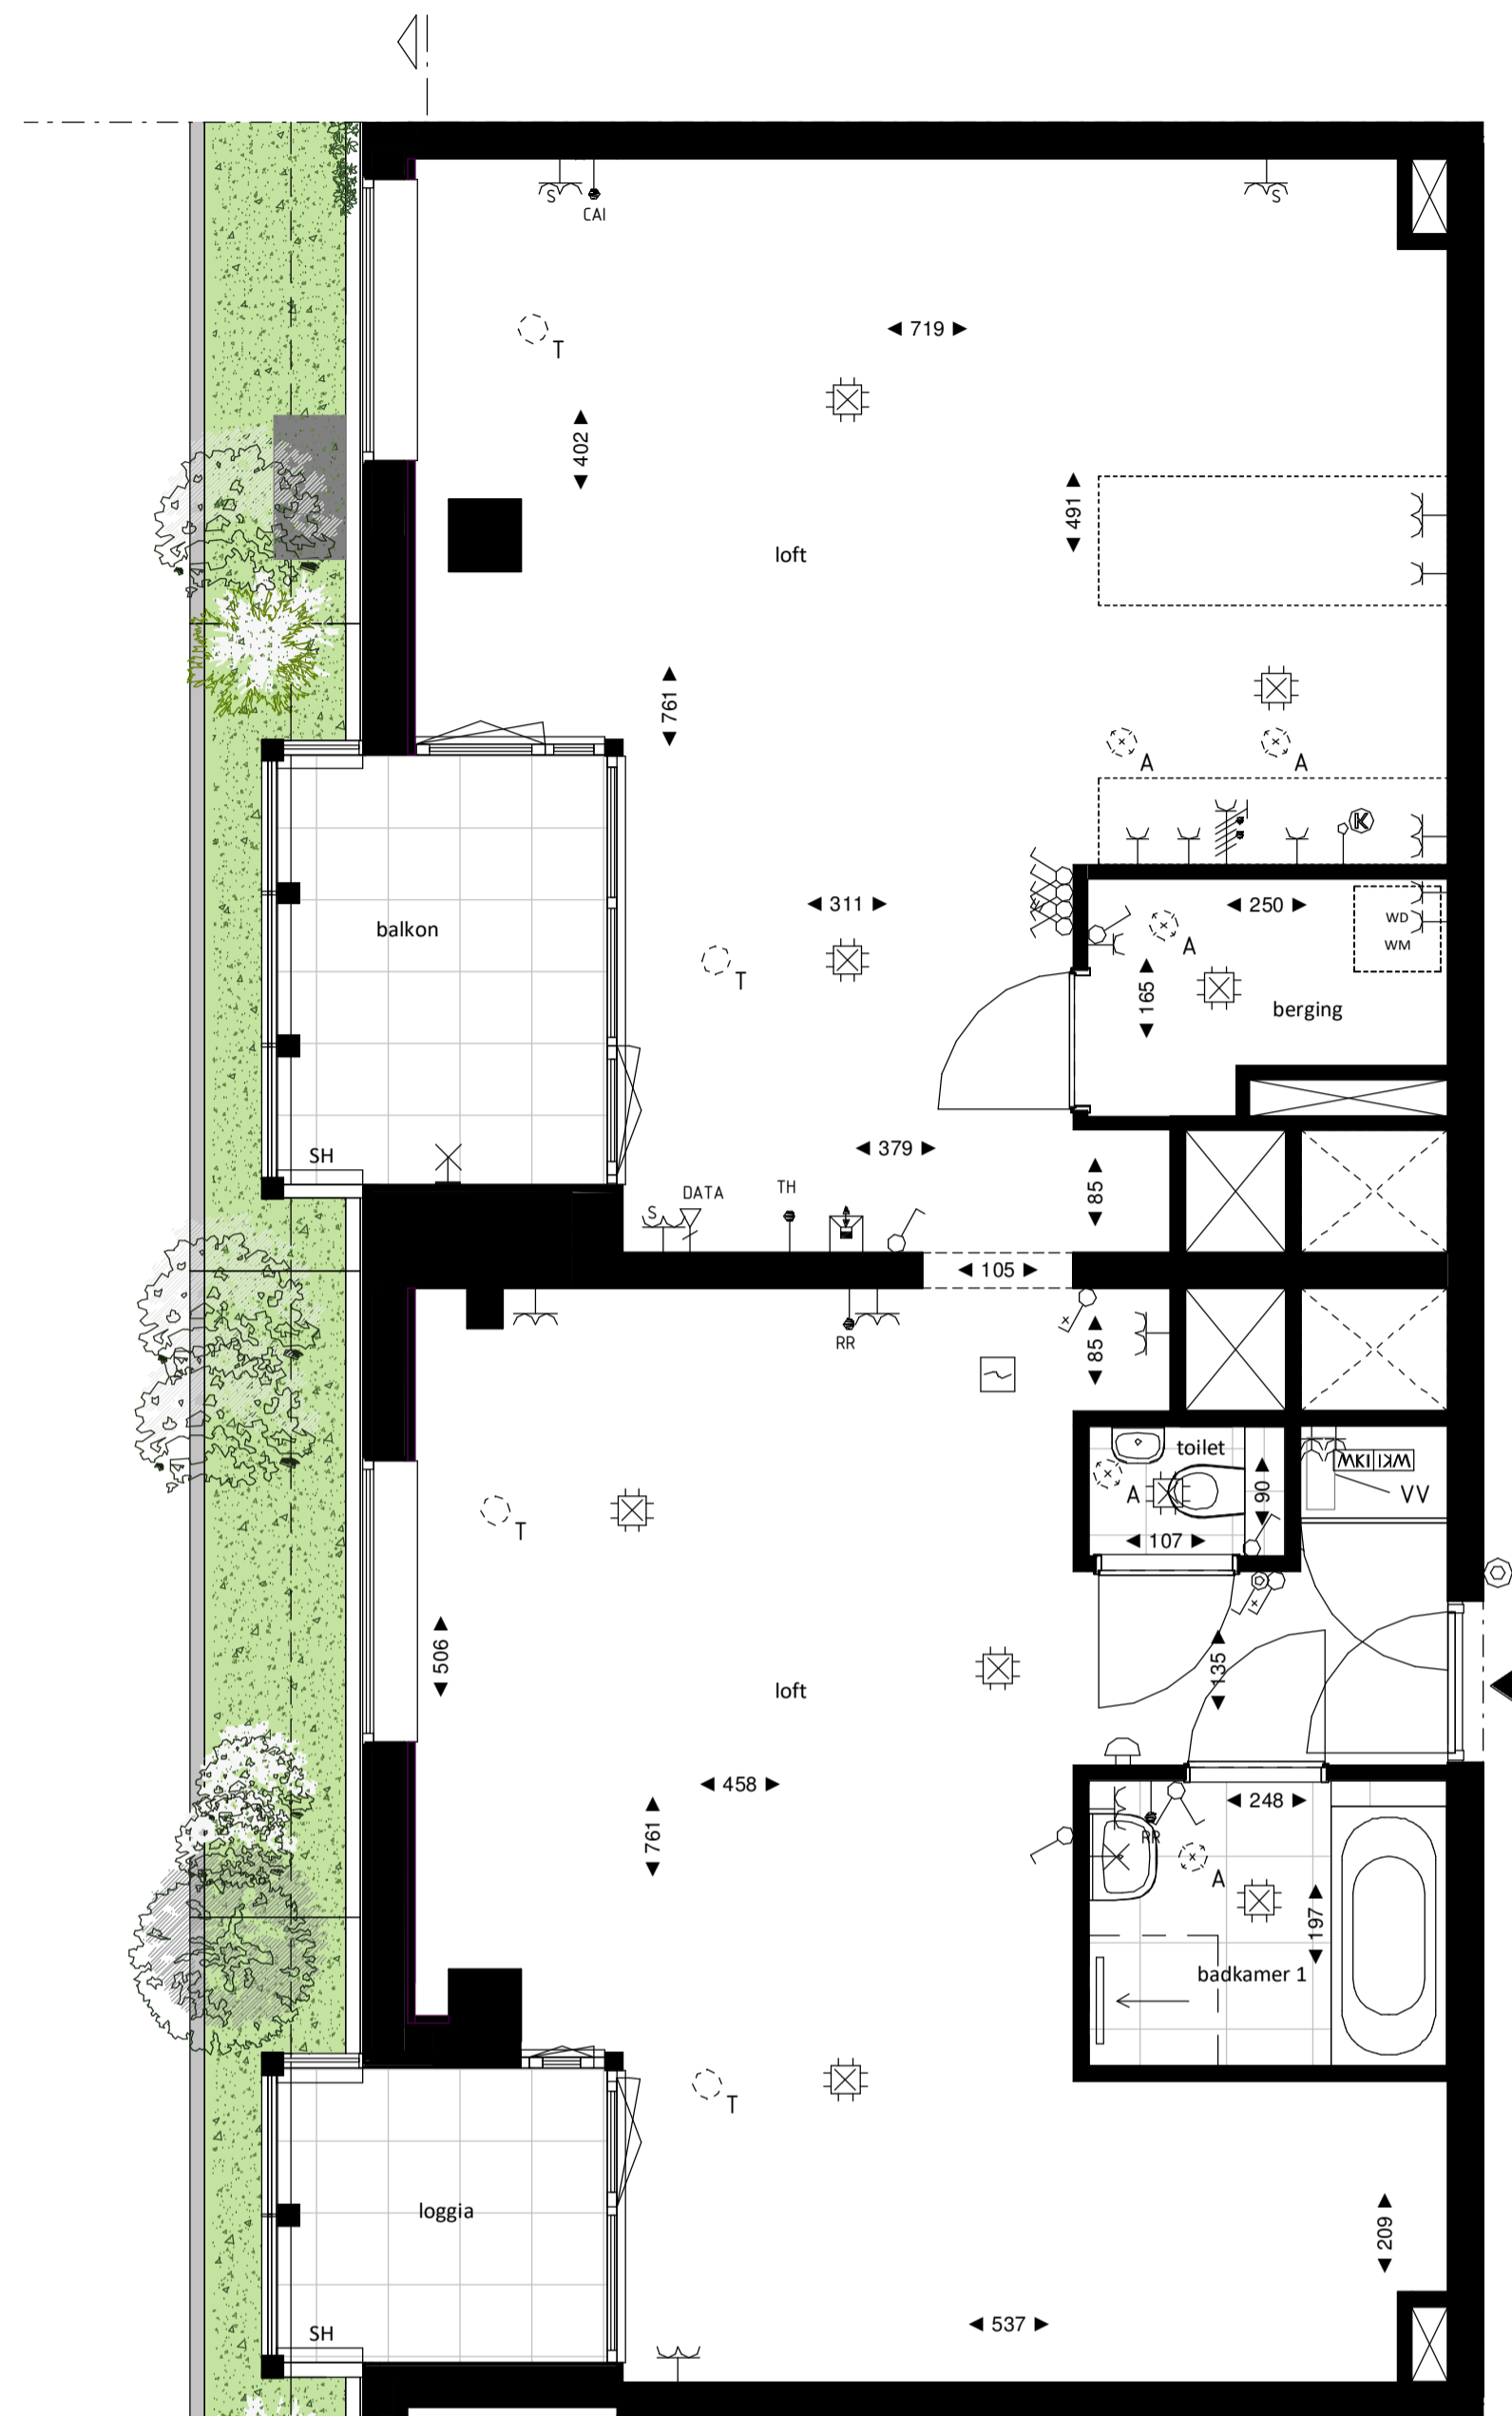

Loft

1 : 50

Westgevel

1 : 200

Doorsnede

1 : 200

BOUWNUMMER 85 11^e VERDIEPING

Disclaimer:

heijmans
amsterdamvertical.com

project: Vertical
Amsterdam - Sloterdijk
onderdeel: Bouwnummer 85
(formaat) schaal: zie tekening

datum: 07-11-2018
wijziging:
status: verkooptekening
tekening nr: BNR85-LOFT

VERTICAL