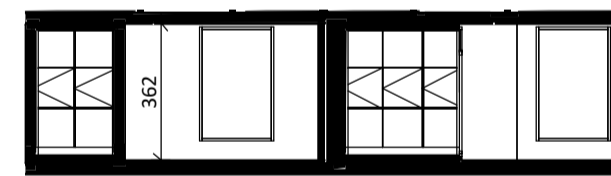

Regular  
1 : 50

Westgevel  
1 : 200

Doorsnede  
1 : 200

**heijmans**  
amsterdamvertical.com

project: **Vertical**  
Amsterdam - Sloterdijk  
onderdeel: Bouwnummer 85  
(bmaat) schaal: zie tekening

datum: 07-11-2018  
wijziging:  
status: verkooptekening  
tekening nr: BNR85-REGULAR

Loft

1 : 50

Westgevel

1 : 200

Doorsnede

1 : 200