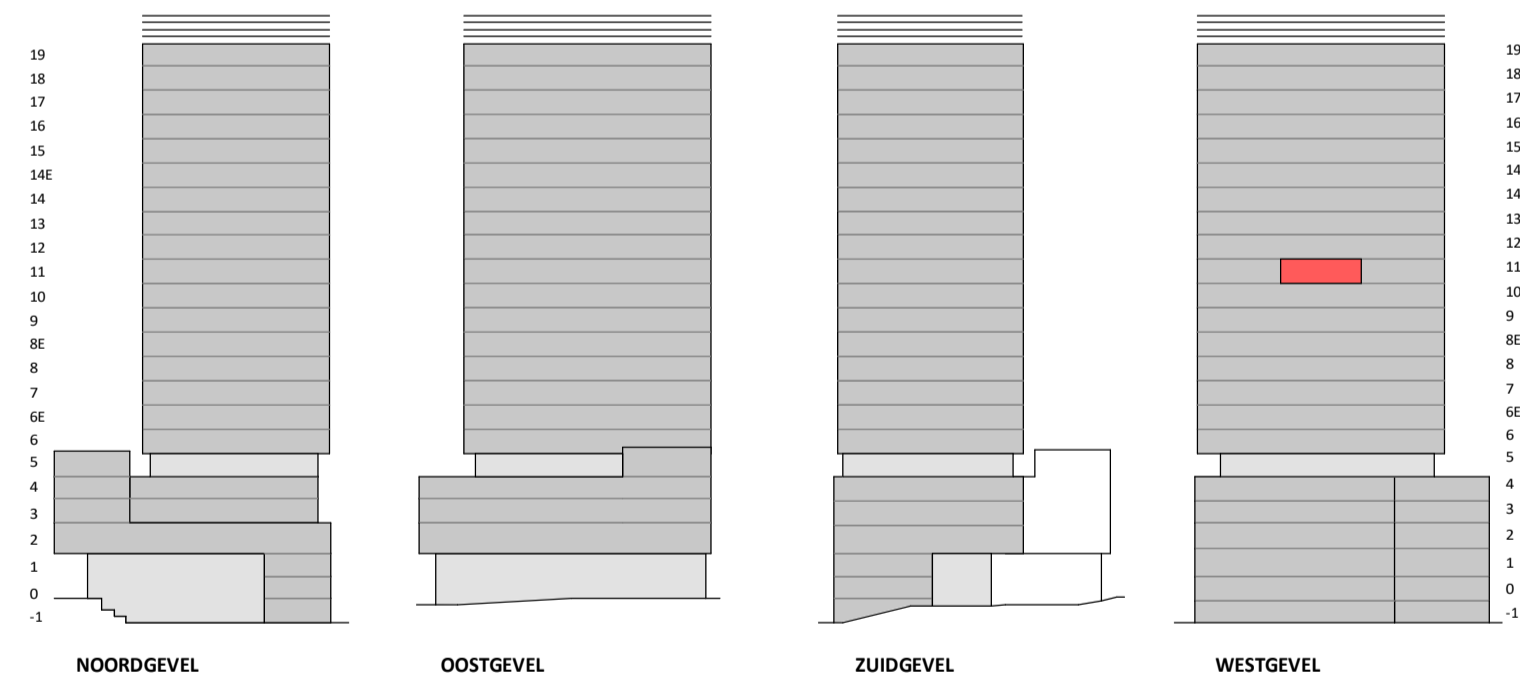

Regular  
1 : 50

Westgevel  
1 : 200

Doorsnede  
1 : 200

## BOUWNUMMER 85 11<sup>e</sup> VERDIEPING

**VERTICAL**

**Disclaimer:**  
- gevelindeling, kleurweergave en groenweergave indicatief, materialen en renvooi conform technische omschrijving;  
- situatie indicatief en straatnamen voorlopig. Het aansluitend openbaar gebied is nog in ontwikkeling en valt buiten de verantwoordelijkheid van de ondernemer;  
- maatvoeringen in de tekening betreffen circa maten in centimeters.

**heijmans**  
amsterdamvertical.com

project: **Vertical**  
Amsterdam - Sloterdijk  
onderdeel: Bouwnummer 85  
(bmaat) schaal: zie tekening

datum: 07-11-2018  
wijziging:  
status: verkooptekening  
tekening nr: BNR85-REGULAR

Loft

1 : 50

Westgevel

1 : 200

Doorsnede

1 : 200