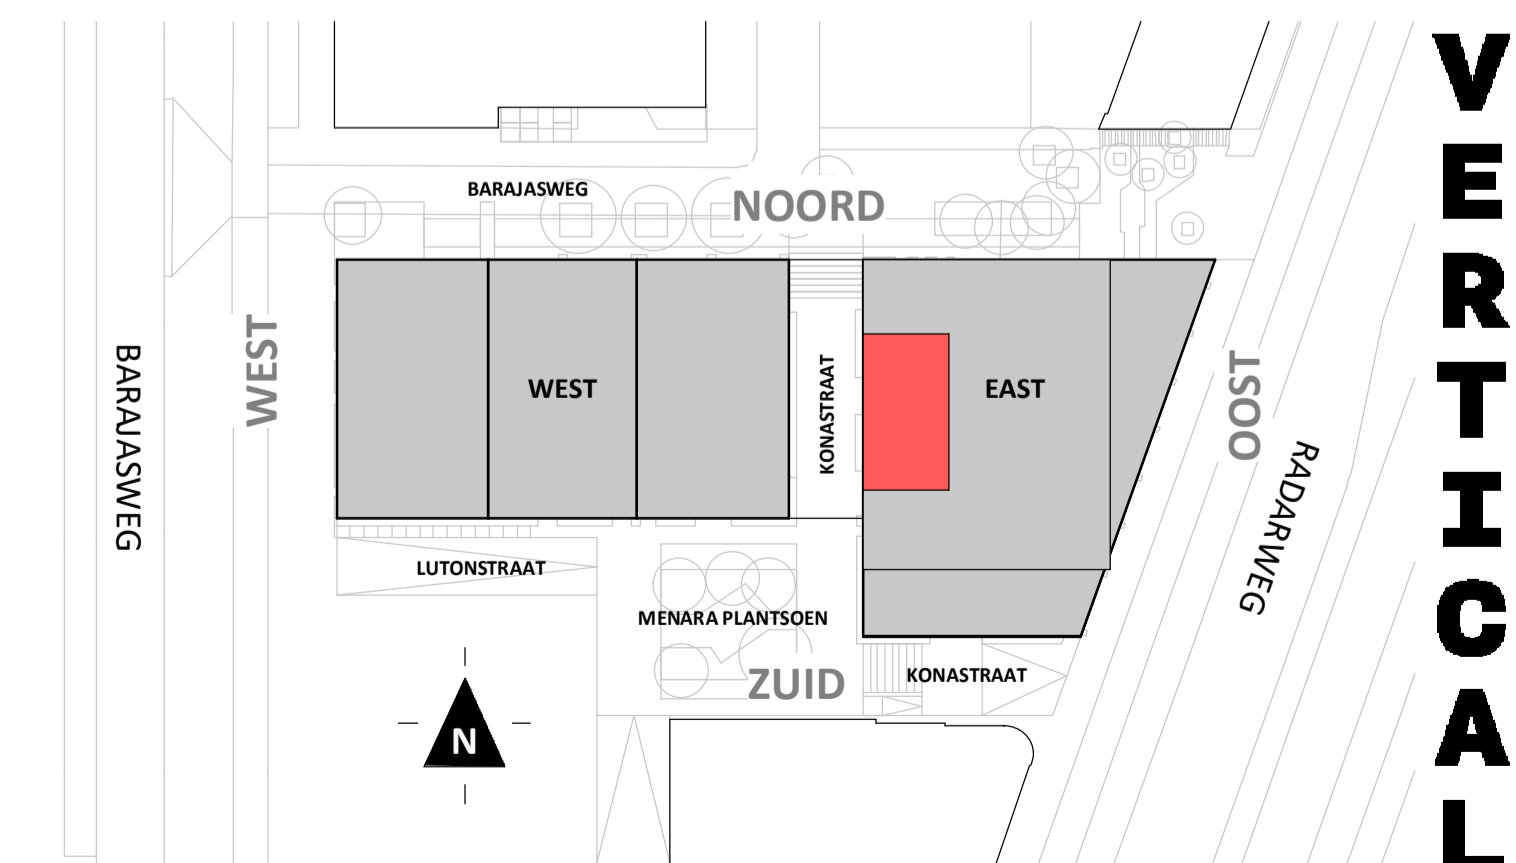

BOUWNUMMER 85 11^e VERDIEPING

Disclaimer:

heijmans
amsterdamvertical.com

project: Vertical
Amsterdam - Sloterdijk
onderdeel: Bouwnummer 85
(formaat) schaal: zie tekening

datum: 07-11-2018
wijziging:
status: verkooptekening
tekening nr: BNR85-LOFT

VERTICAL