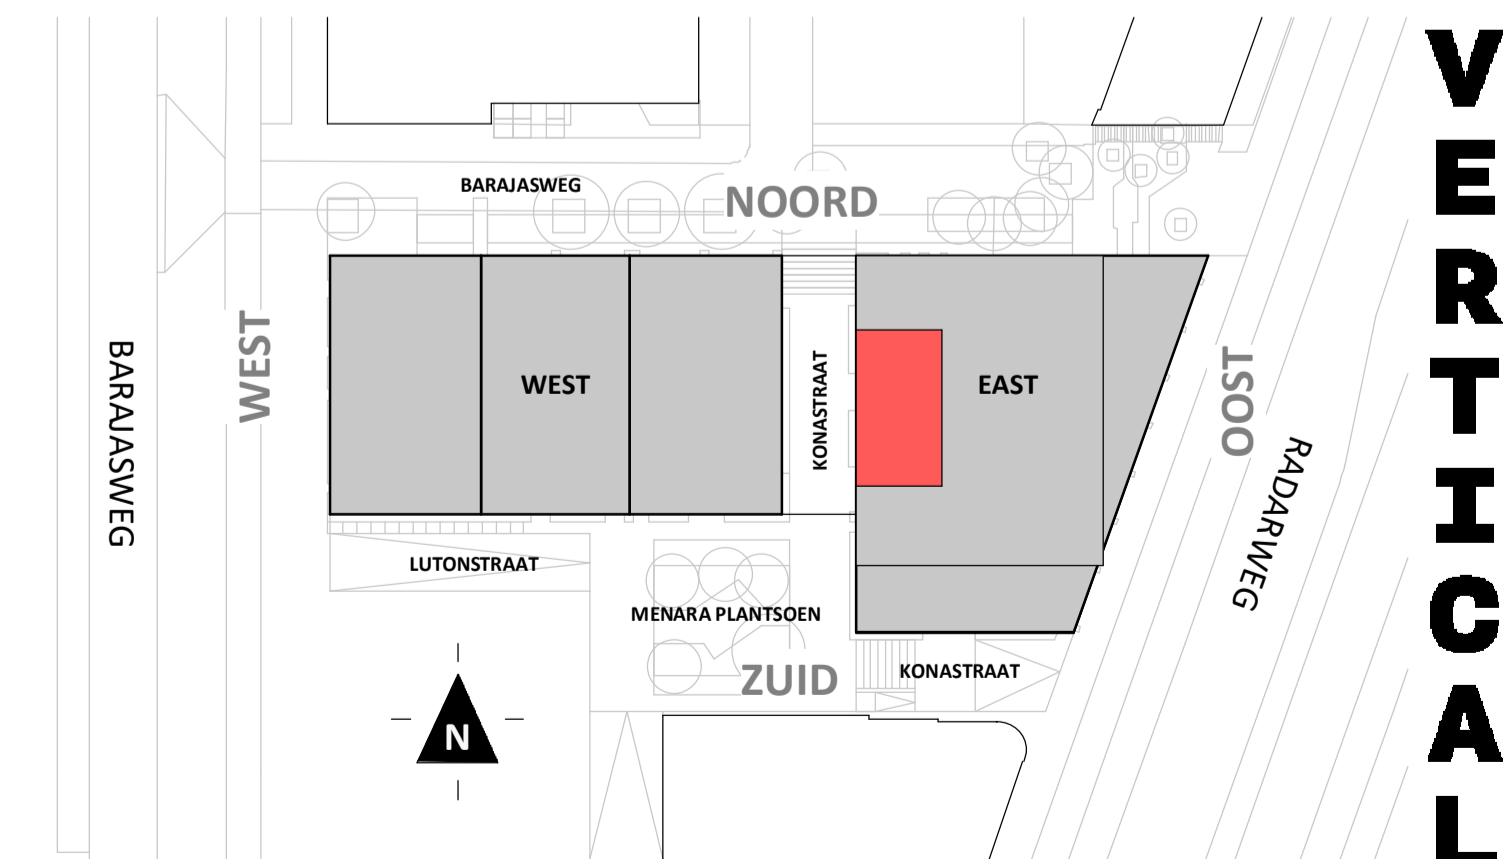

Regular  
1 : 50

Westgevel  
1 : 200

Doorsnede  
1 : 200

## BOUWNUMMER 85 11<sup>e</sup> VERDIEPING

**VERTICAL**

**Disclaimer:**  
- gevelindeling, kleurweergave en groenweergave indicatief, materialen en renvooi conform technische omschrijving;  
- situatie indicatief en straatnamen voorlopig. Het aansluitend openbaar gebied is nog in ontwikkeling en valt buiten de verantwoordelijkheid van de ondernemer;  
- maatvoeringen in de tekening betreffen circa maten in centimeters.

Loft

1 : 50

Westgevel

1 : 200

Doorsnede

1 : 200