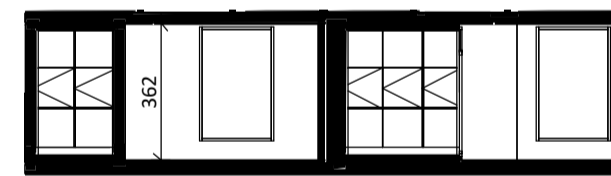

Doorsnede

1 : 200