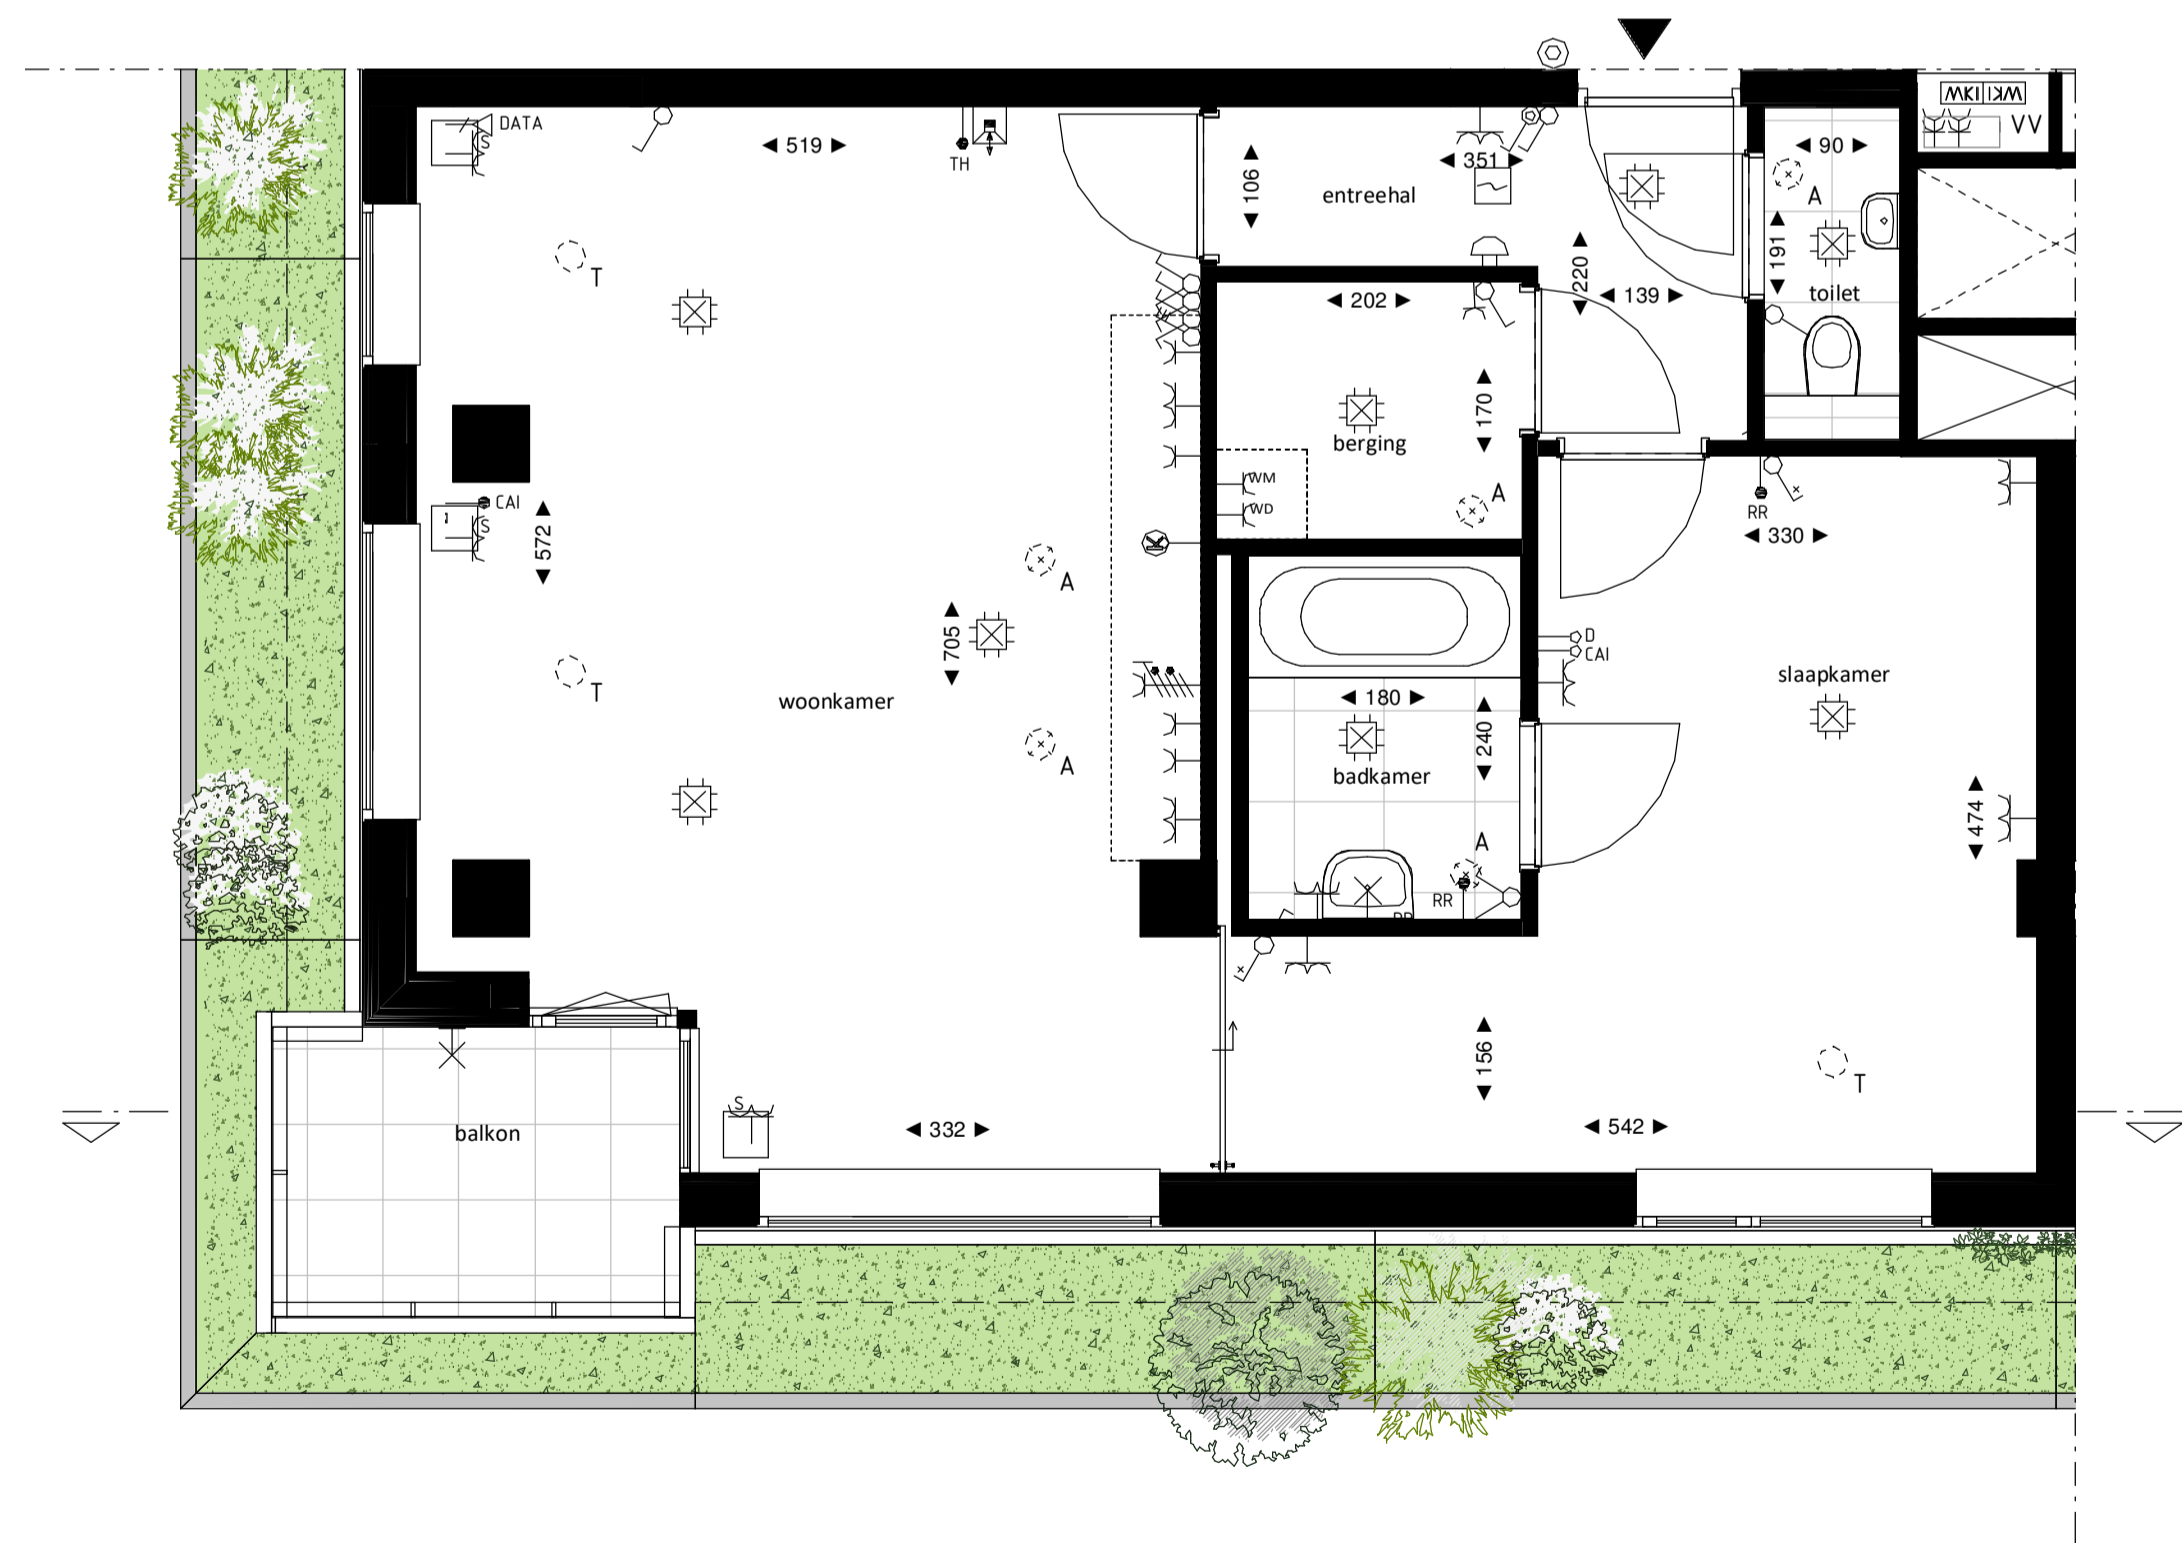

Regular

1 : 50