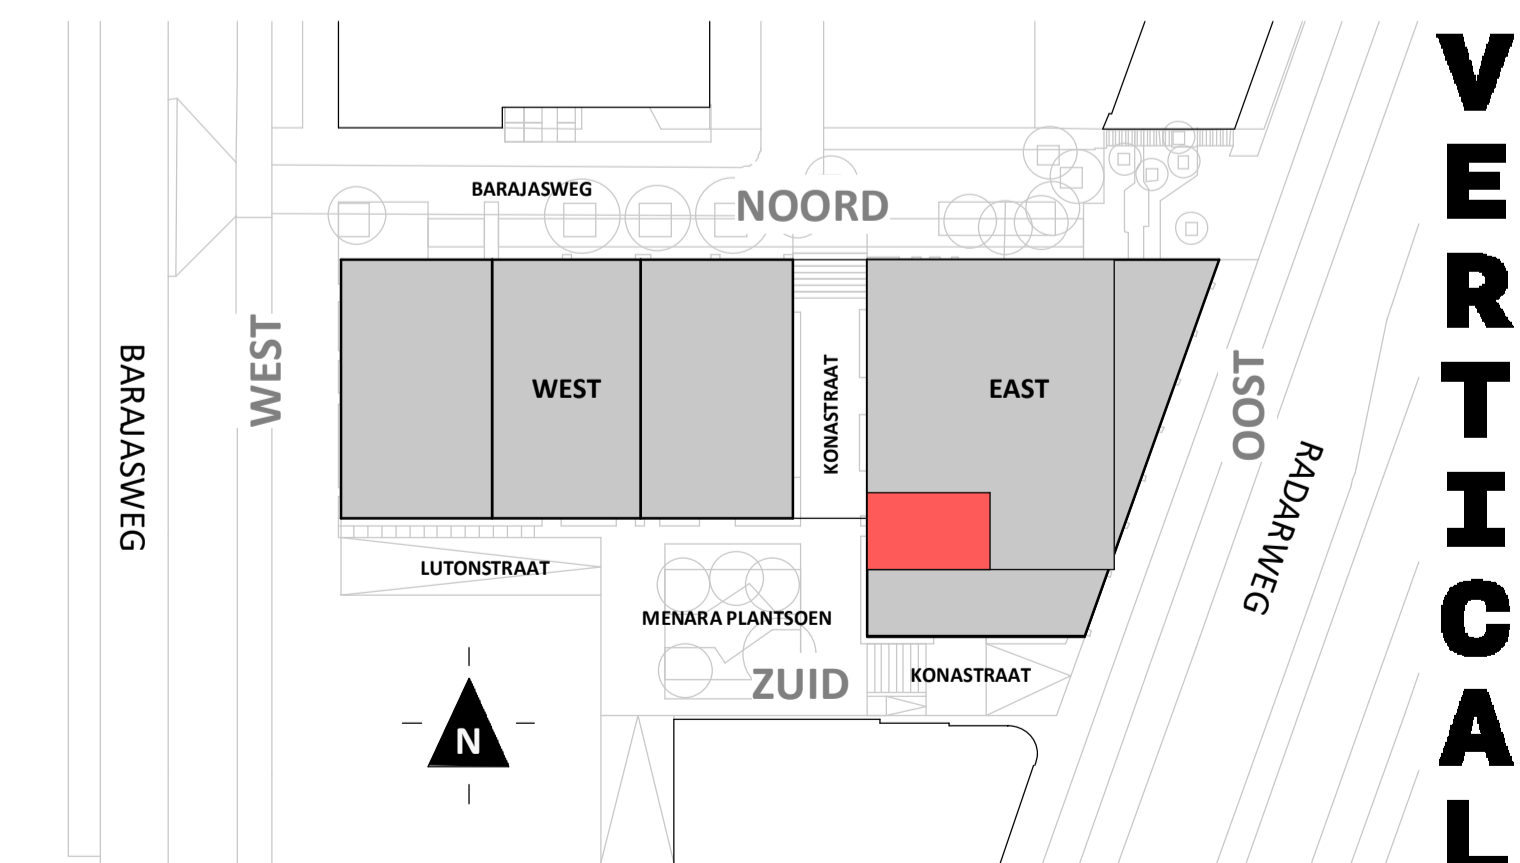

BOUWNUMMER 84 11^e VERDIEPING

Disclaimer:

heijmans
amsterdamvertical.com

project: Vertical
Amsterdam - Sloterdijk
onderdeel: Bouwnummer 84
(formaat) schaal: zie tekening

datum: 07-11-2018
wijziging:
status: verkooptekening
tekening nr: BNR84

VERTICAL