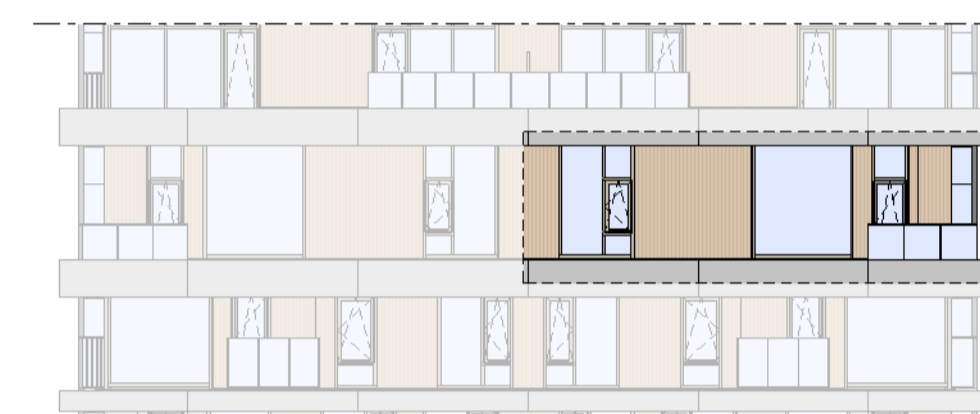

Loft

1 : 50

Regular

1 : 50

Oostgevel

1 : 200

Zuidgevel

1 : 200

Doorsnede loft

1 : 200

Doorsnede regular

1 : 200

BOUWNUMMER 83
11^e VERDIEPING

Disclaimer:
- gevelindeling, kleurweergave en groenweergave indicatief, materialen en renvooi conform technische omschrijving;
- situatie indicatief en straatnamen voorlopig. Het aansluitend openbaar gebied is nog in ontwikkeling en valt buiten de verantwoordelijkheid van de ondernemer;
- maatvoeringen in de tekening betreffen circa maten in centimeters.

heijmans
amsterdamvertical.com

project: Vertical
Amsterdam - Sloterdijk
onderdeel: Bouwnummer 83
(formaat) schaal: zie tekening

datum: 07-11-2018
wijziging:
status: verkooptekening
tekening nr: BNR83

VERTICAL