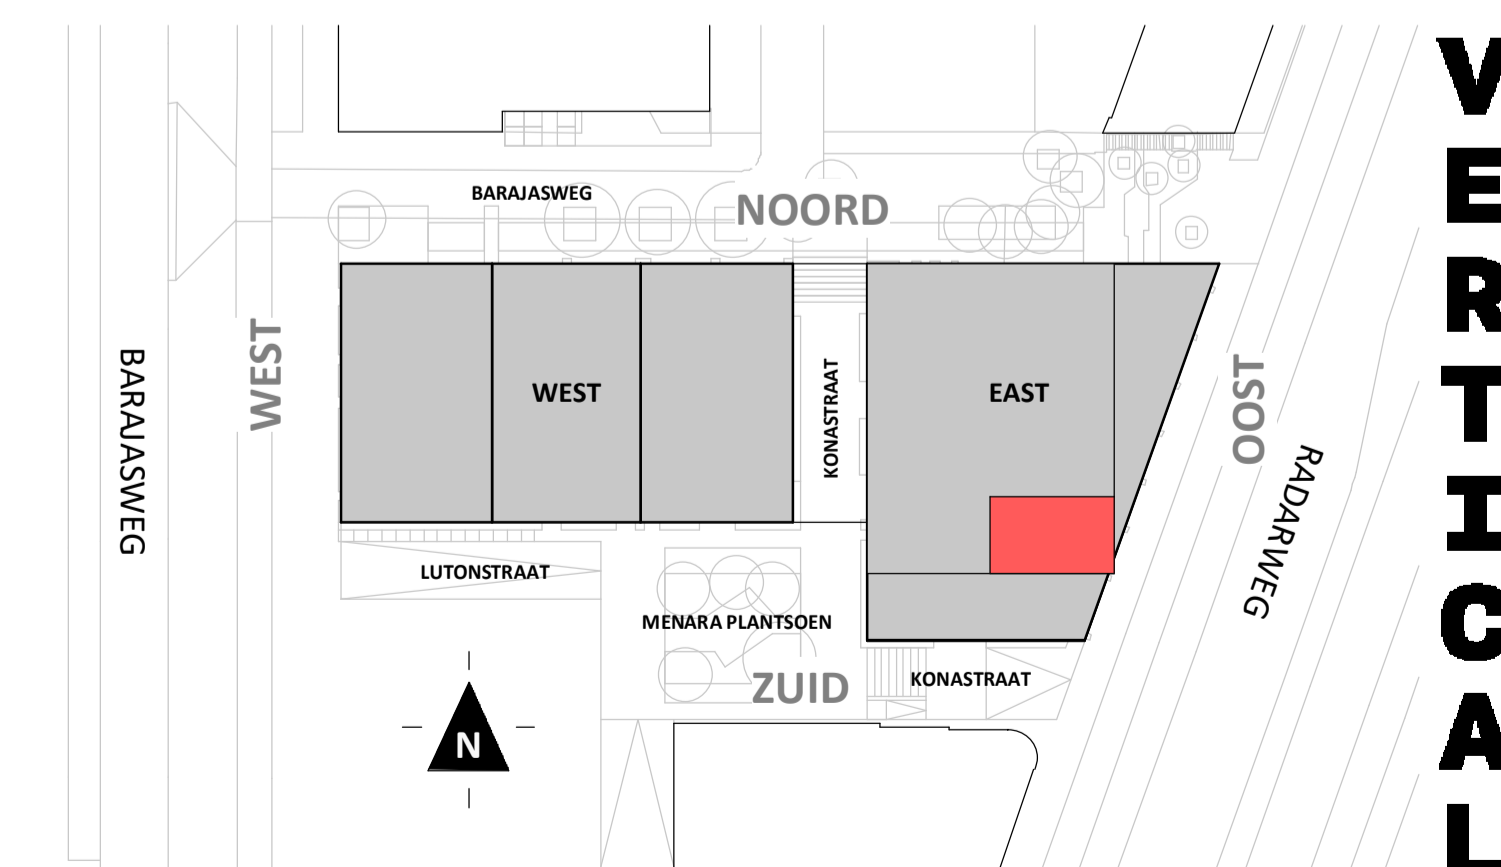

Loft

1 : 50

Regular

1 : 50

Oostgevel

1 : 200

Zuidgevel

1 : 200

Doorsnede loft

1 : 200

Doorsnede regular

1 : 200

BOUWNUMMER 83
11^e VERDIEPING

Disclaimer:
- gevelindeling, kleurweergave en groenweergave indicatief, materialen en renvooi conform technische omschrijving;
- situatie indicatief en straatnamen voorlopig. Het aansluitend openbaar gebied is nog in ontwikkeling en valt buiten de verantwoordelijkheid van de ondernemer;
- maatvoeringen in de tekening betreffen circa maten in centimeters.

heijmans
amsterdamvertical.com

project: Vertical
Amsterdam - Sloterdijk
onderdeel: Bouwnummer 83
(formaat) schaal: zie tekening

datum: 07-11-2018
wijziging:
status: verkooptekening
tekening nr: BNR83

VERTICAL