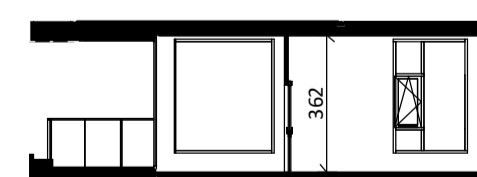

Loft

1 : 50

Regular

1 : 50

Oostgevel

1 : 200

Zuidgevel

1 : 200

Doorsnede loft

1 : 200

Doorsnede regular

1 : 200

BOUWNUMMER 83
11^e VERDIEPING

Disclaimer:
- gevelindeling, kleurweergave en groenweergave indicatief, materialen en renvooi conform technische omschrijving;
- situatie indicatief en straatnamen voorlopig. Het aansluitend openbaar gebied is nog in ontwikkeling en valt buiten de verantwoordelijkheid van de ondernemer;
- maatvoeringen in de tekening betreffen circa maten in centimeters.