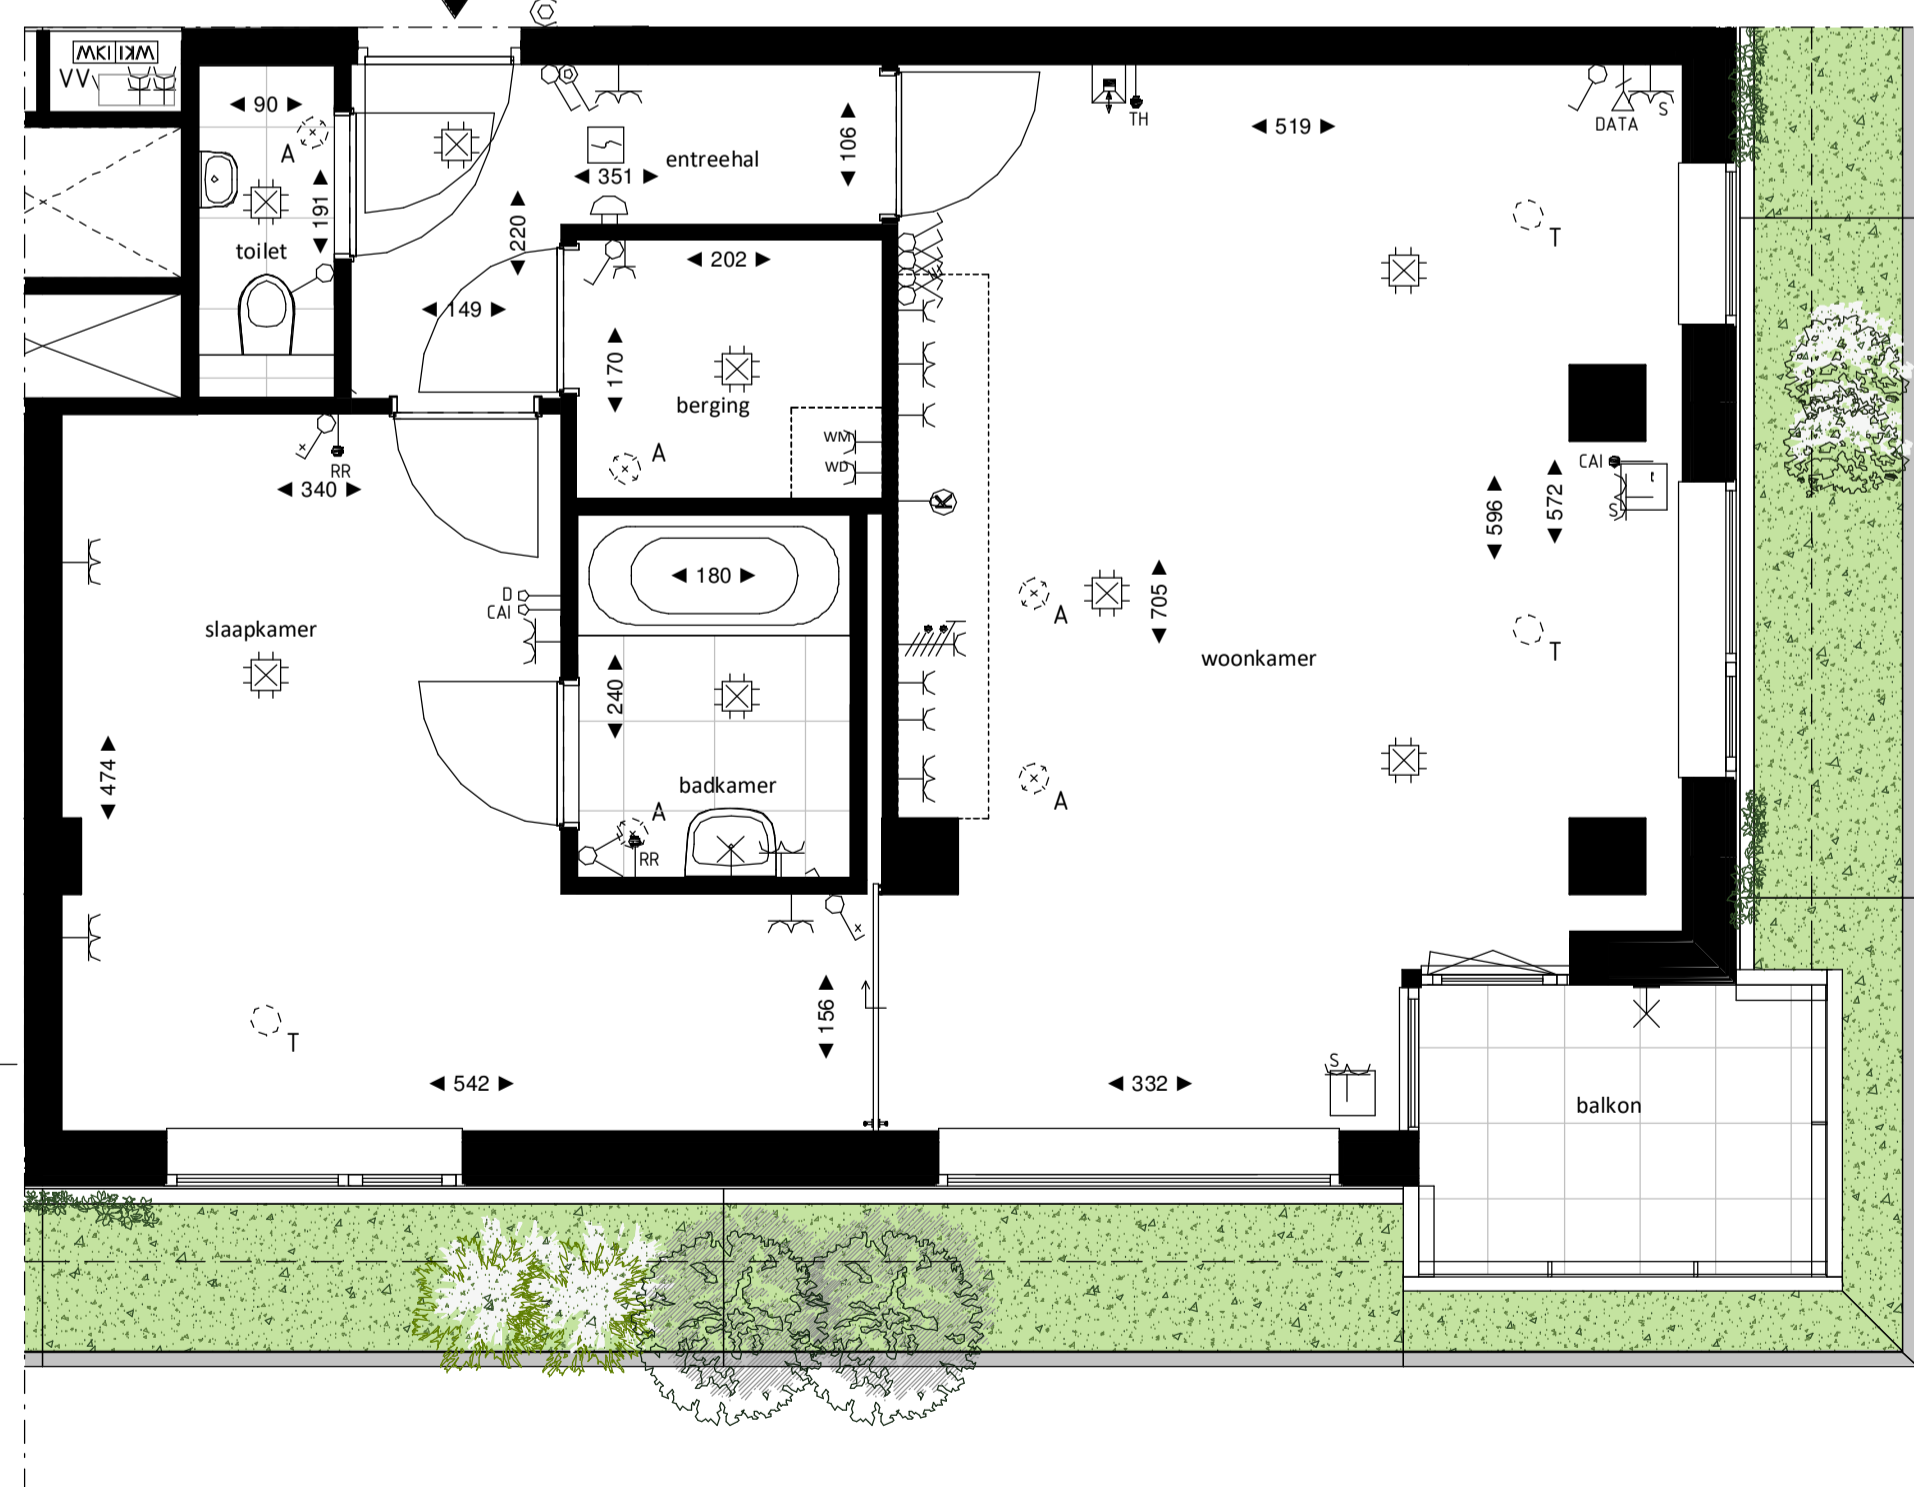

Loft

1 : 50

Regular

1 : 50

Oostgevel

1 : 200

Zuidgevel

1 : 200

Doorsnede loft

1 : 200

Doorsnede regular

1 : 200

BOUWNUMMER 83
11^e VERDIEPING

Disclaimer:
- gevelindeling, kleurweergave en groenweergave indicatief, materialen en renvooi conform technische omschrijving;
- situatie indicatief en straatnamen voorlopig. Het aansluitend openbaar gebied is nog in ontwikkeling en valt buiten de verantwoordelijkheid van de ondernemer;
- maatvoeringen in de tekening betreffen circa maten in centimeters.

heijmans
amsterdamvertical.com

project: Vertical
Amsterdam - Sloterdijk
onderdeel: Bouwnummer 83
(formaat) schaal: zie tekening

datum: 07-11-2018
wijziging:
status: verkooptekening
tekening nr: BNR83

VERTICAL