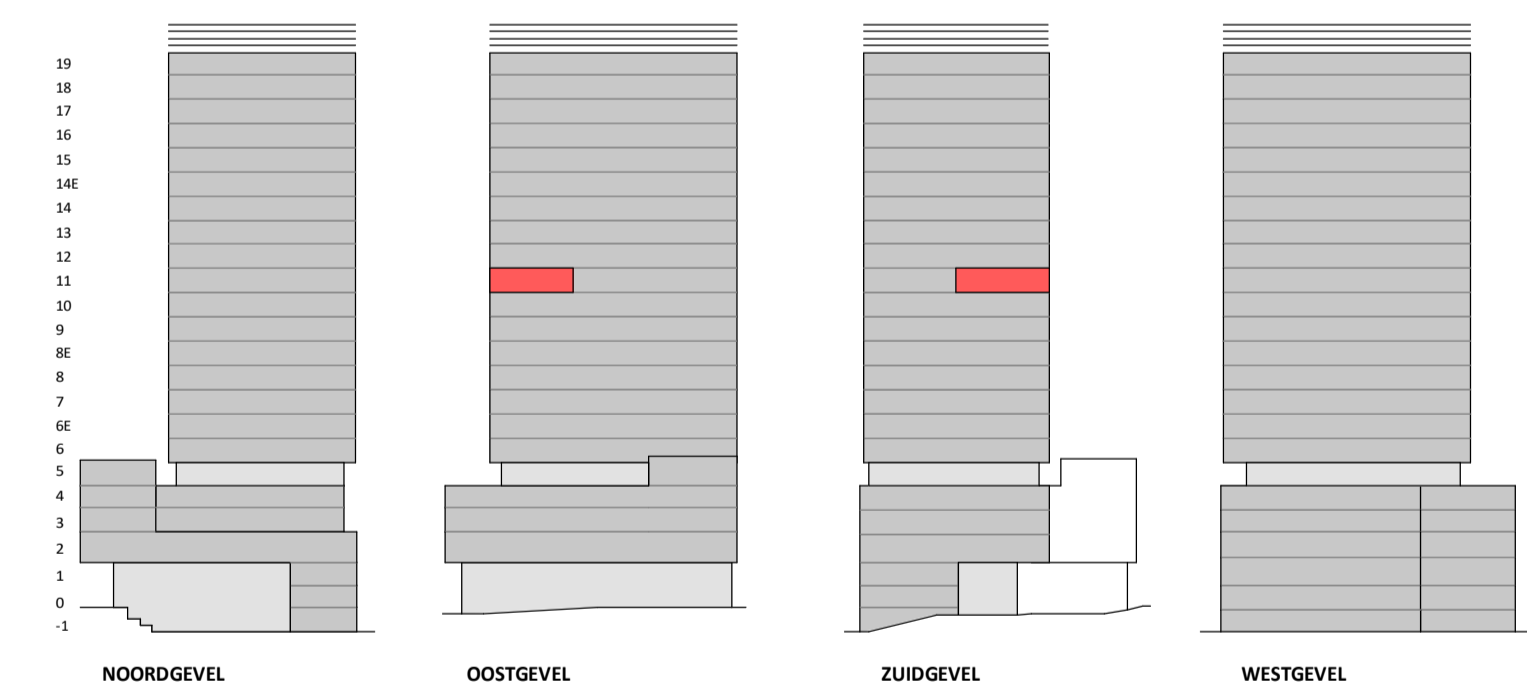

Loft

1 : 50

Regular

1 : 50

Oostgevel

1 : 200

Zuidgevel

1 : 200

Doorsnede loft

1 : 200

Doorsnede regular

1 : 200

BOUWNUMMER 83
11^e VERDIEPING

Disclaimer:
- gevelindeling, kleurweergave en groenweergave indicatief, materialen en renvooi conform technische omschrijving;
- situatie indicatief en straatnamen voorlopig. Het aansluitend openbaar gebied is nog in ontwikkeling en valt buiten de verantwoordelijkheid van de ondernemer;
- maatvoeringen in de tekening betreffen circa maten in centimeters.

heijmans
amsterdamvertical.com

project: Vertical
Amsterdam - Sloterdijk
onderdeel: Bouwnummer 83
(formaat) schaal: zie tekening

datum: 07-11-2018
wijziging:
status: verkooptekening
tekening nr: BNR83

VERTICAL