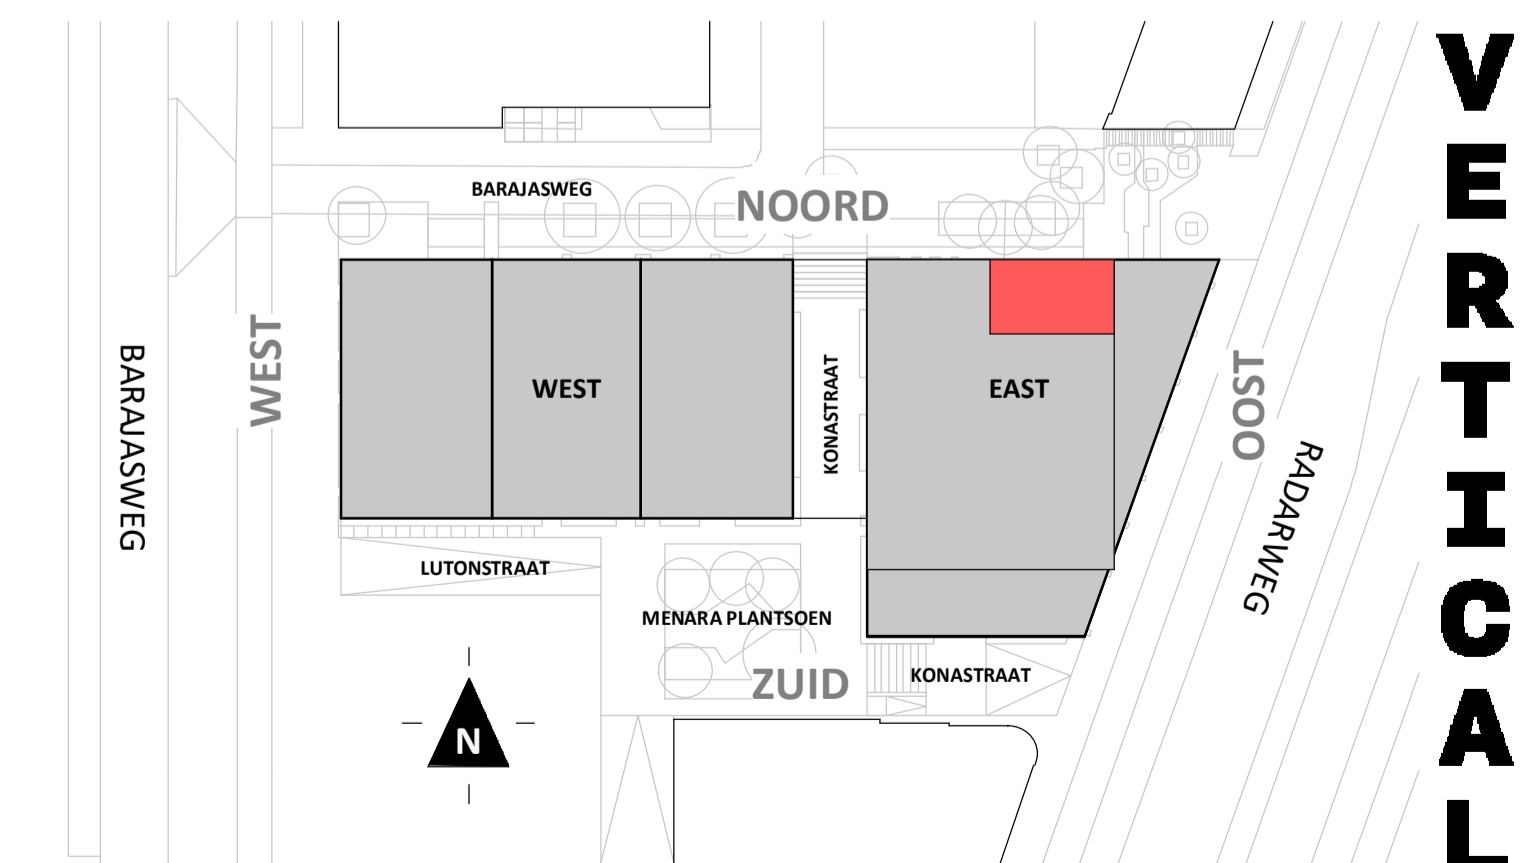

Doorsnede loft

1 : 200

Doorsnede regular

1 : 200

BOUWNUMMER 81
11^e VERDIEPING

VERTICAL

Disclaimer:
- gevelindeling, kleurweergave en groenweergave indicatief, materialen en renvooi conform technische omschrijving;
- situatie indicatief en straatnamen voorlopig. Het aansluitend openbaar gebied is nog in ontwikkeling en valt buiten de verantwoordelijkheid van de ondernemer;
- maatvoeringen in de tekening betreffen circa maten in centimeters.

heijmans
amsterdamvertical.com

project: **Vertical**
Amsterdam - Sloterdijk
onderdeel: **Bouwnummer 81**
(formaat) schaal: zie tekening

datum: 07-11-2018
wijziging:
status: **verkooptekening**
tekening nr: **BNR81**