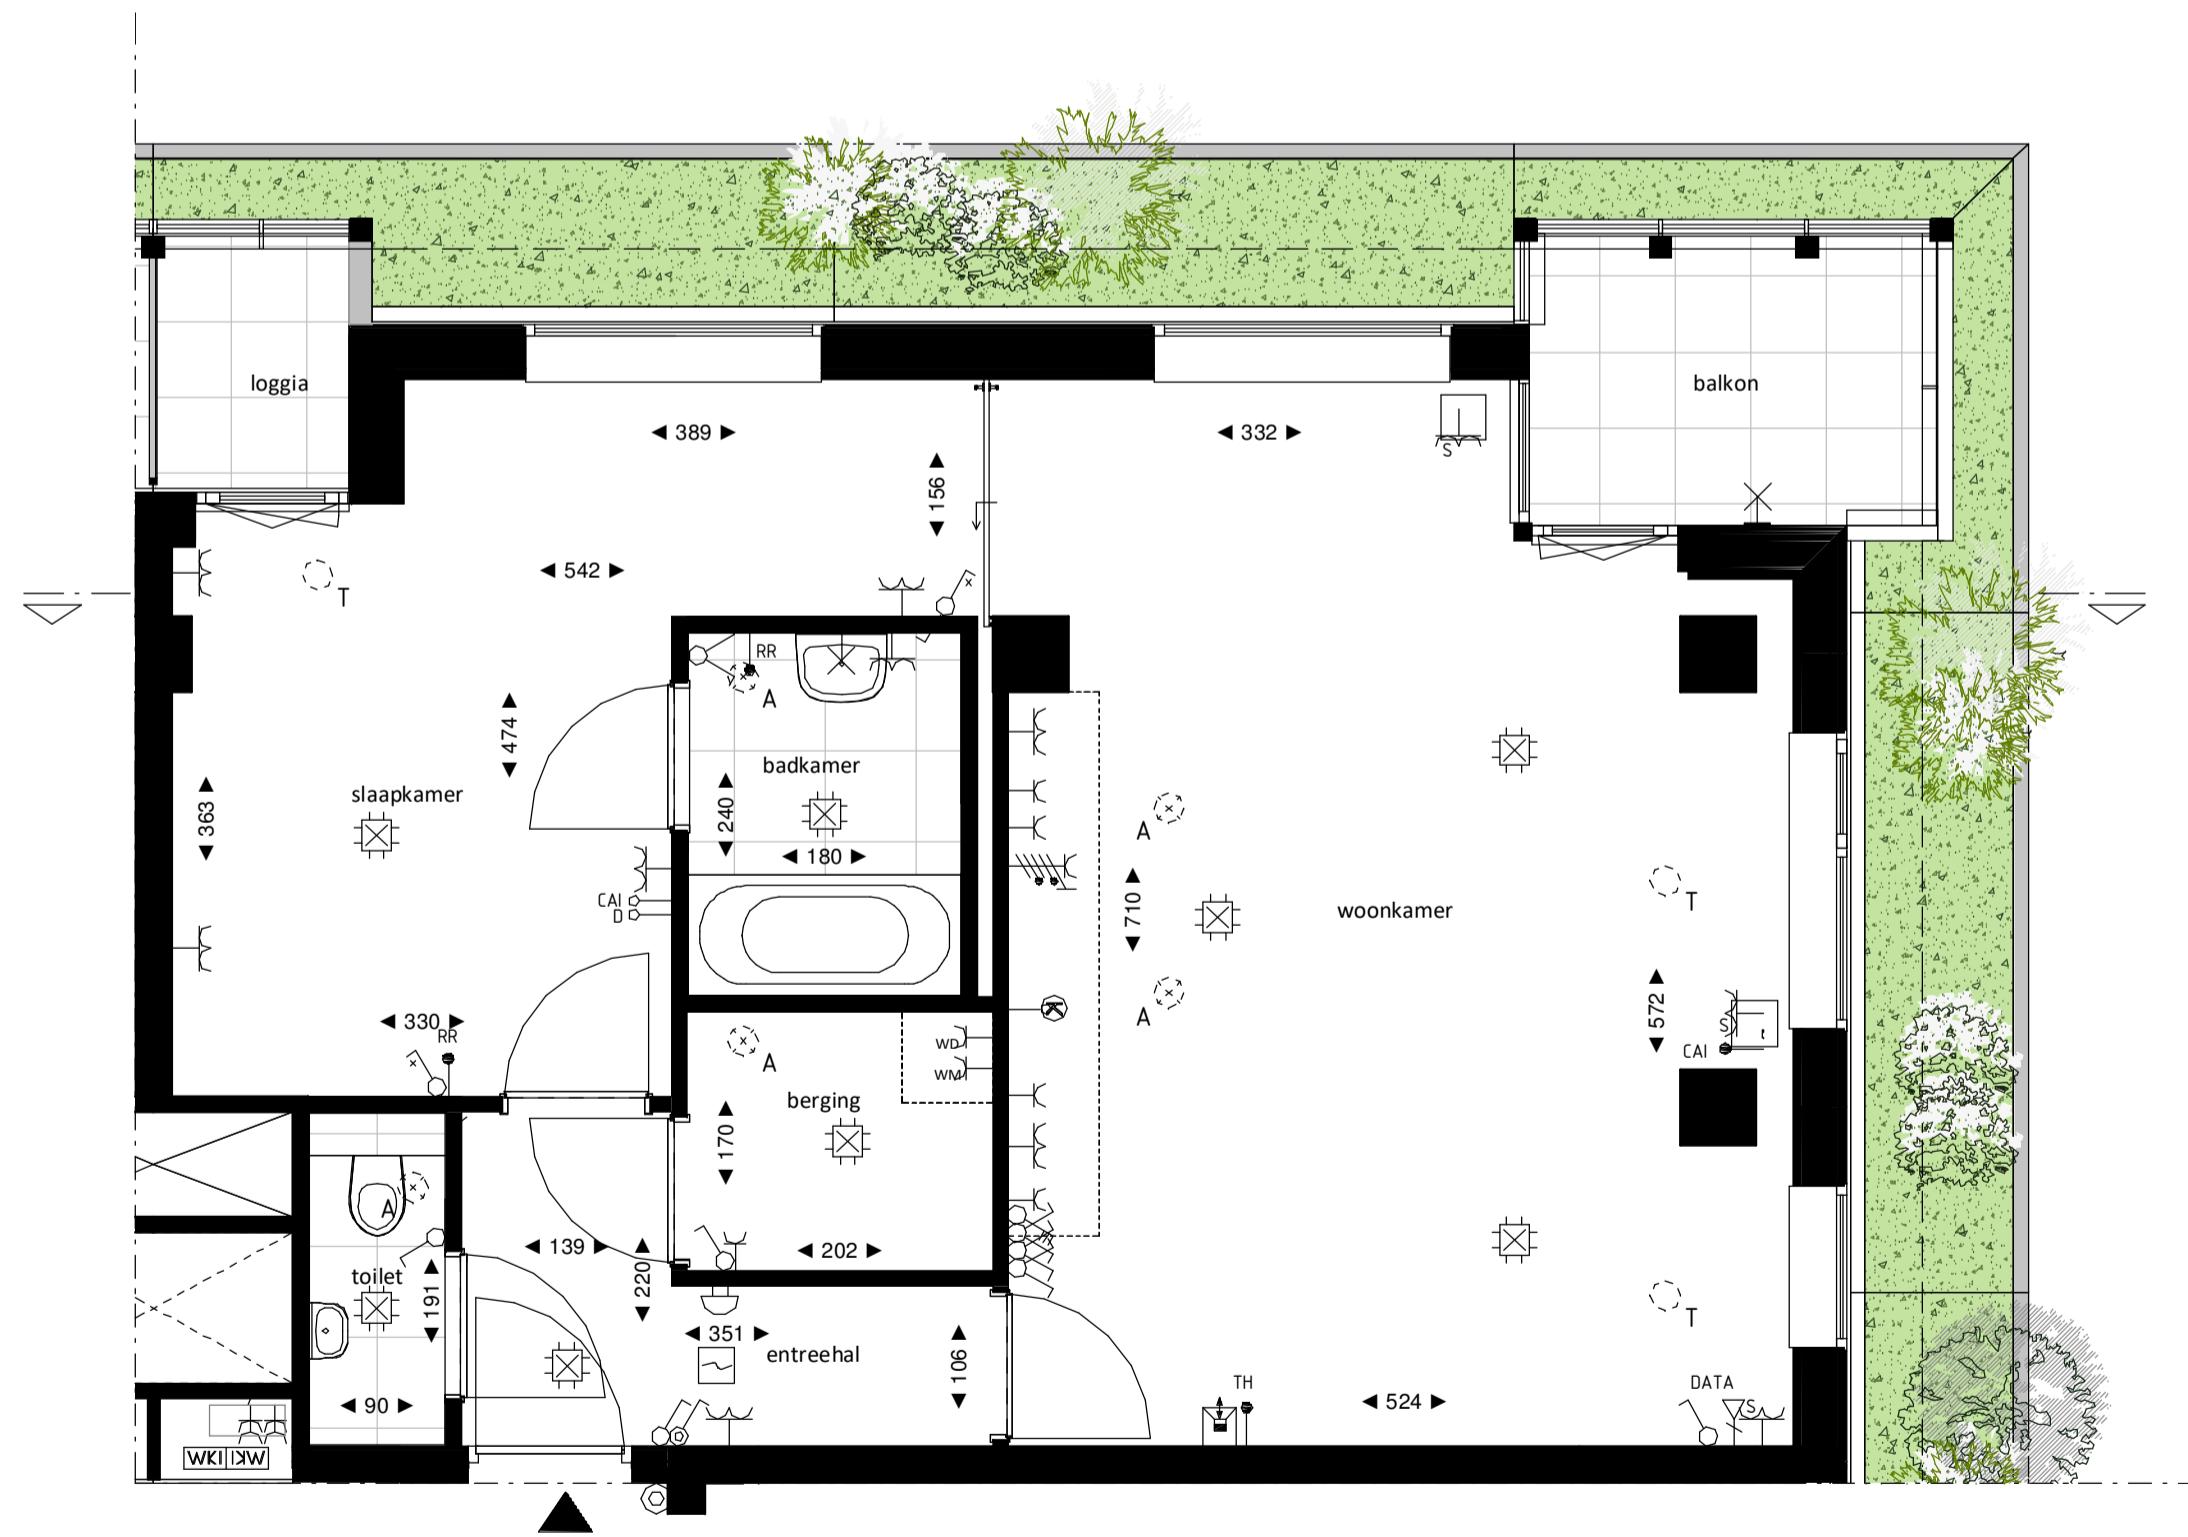

Loft

1 : 50

Noordgevel

1 : 200

Oostgevel

1 : 200

Regular

1 : 50

Doorsnede loft

1 : 200

Doorsnede regular

1 : 200

BOUWNUMMER 81
11^e VERDIEPING

VERTICAL

Disclaimer:
- gevelindeling, kleurweergave en groenweergave indicatief, materialen en renvooi conform technische omschrijving;
- situatie indicatief en straatnamen voorlopig. Het aansluitend openbaar gebied is nog in ontwikkeling en valt buiten de verantwoordelijkheid van de ondernemer;
- maatvoeringen in de tekening betreffen circa maten in centimeters.

heijmans
amsterdamvertical.com

project: **Vertical**
Amsterdam - Sloterdijk
onderdeel: **Bouwnummer 81**
(formaat) schaal: zie tekening

datum: 07-11-2018
wijziging:
status: **verkooptekening**
tekening nr: **BNR81**