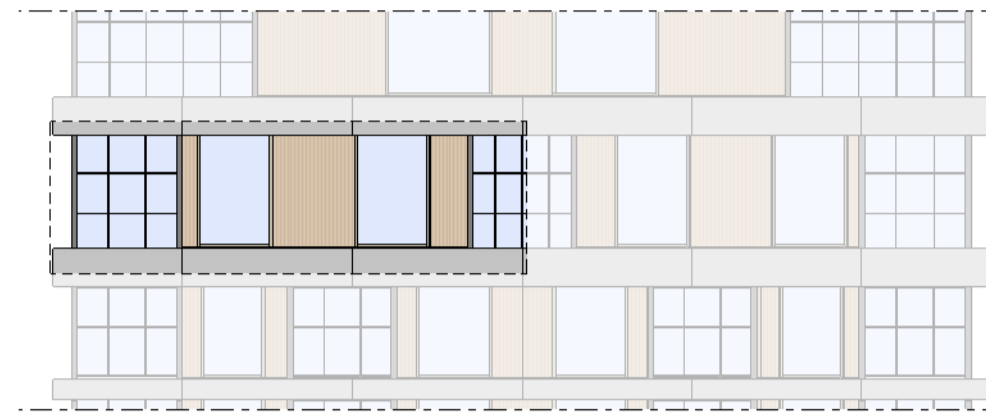

Loft

1 : 50

Noordgevel

1 : 200

Oostgevel

1 : 200

Regular

1 : 50

Doorsnede loft

1 : 200

Doorsnede regular

1 : 200

BOUWNUMMER 81
11^e VERDIEPING

VERTICAL

Disclaimer:
- gevelindeling, kleurweergave en groenweergave indicatief, materialen en renvooi conform technische omschrijving;
- situatie indicatief en straatnamen voorlopig. Het aansluitend openbaar gebied is nog in ontwikkeling en valt buiten de verantwoordelijkheid van de ondernemer;
- maatvoeringen in de tekening betreffen circa maten in centimeters.

heijmans
amsterdamvertical.com

project: **Vertical**
Amsterdam - Sloterdijk
onderdeel: **Bouwnummer 81**
(formaat) schaal: zie tekening

datum: 07-11-2018
wijziging:
status: **verkooptekening**
tekening nr: **BNR81**