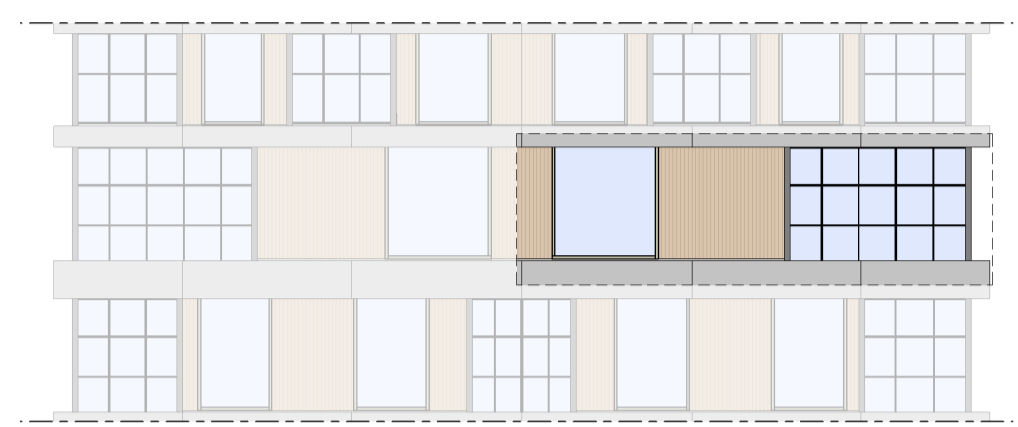

Regular
1 : 50

Noordgevel
1 : 200

Westgevel
1 : 200

Doorsnede
1 : 200

BOUWNUMMER 80
12^e VERDIEPING

VERTICAL

Disclaimer:
- gevelindeling, kleurweergave en groenweergave indicatief, materialen en renvoer conform technische omschrijving;
- situatie indicatief en straatnamen voorlopig. Het aansluitend openbaar gebied is nog in ontwikkeling en valt buiten de verantwoordelijkheid van de ondernemer;
- maatvoeringen in de tekening betreffen circa maten in centimeters.

Loft
1 : 50

Noordgevel
1 : 200

Westgevel
1 : 200

Doorsnede
1 : 200

BOUWNUMMER 80
12^e VERDIEPING

VERTICAL

Disclaimer:
- gevelindeling, kleurweergave en groenweergave indicatief, materialen en renvoer conform technische omschrijving;
- situatie indicatief en straatnamen voorlopig. Het aansluitend openbaar gebied is nog in ontwikkeling en valt buiten de verantwoordelijkheid van de ondernemer;
- maatvoeringen in de tekening betreffen circa maten in centimeters.