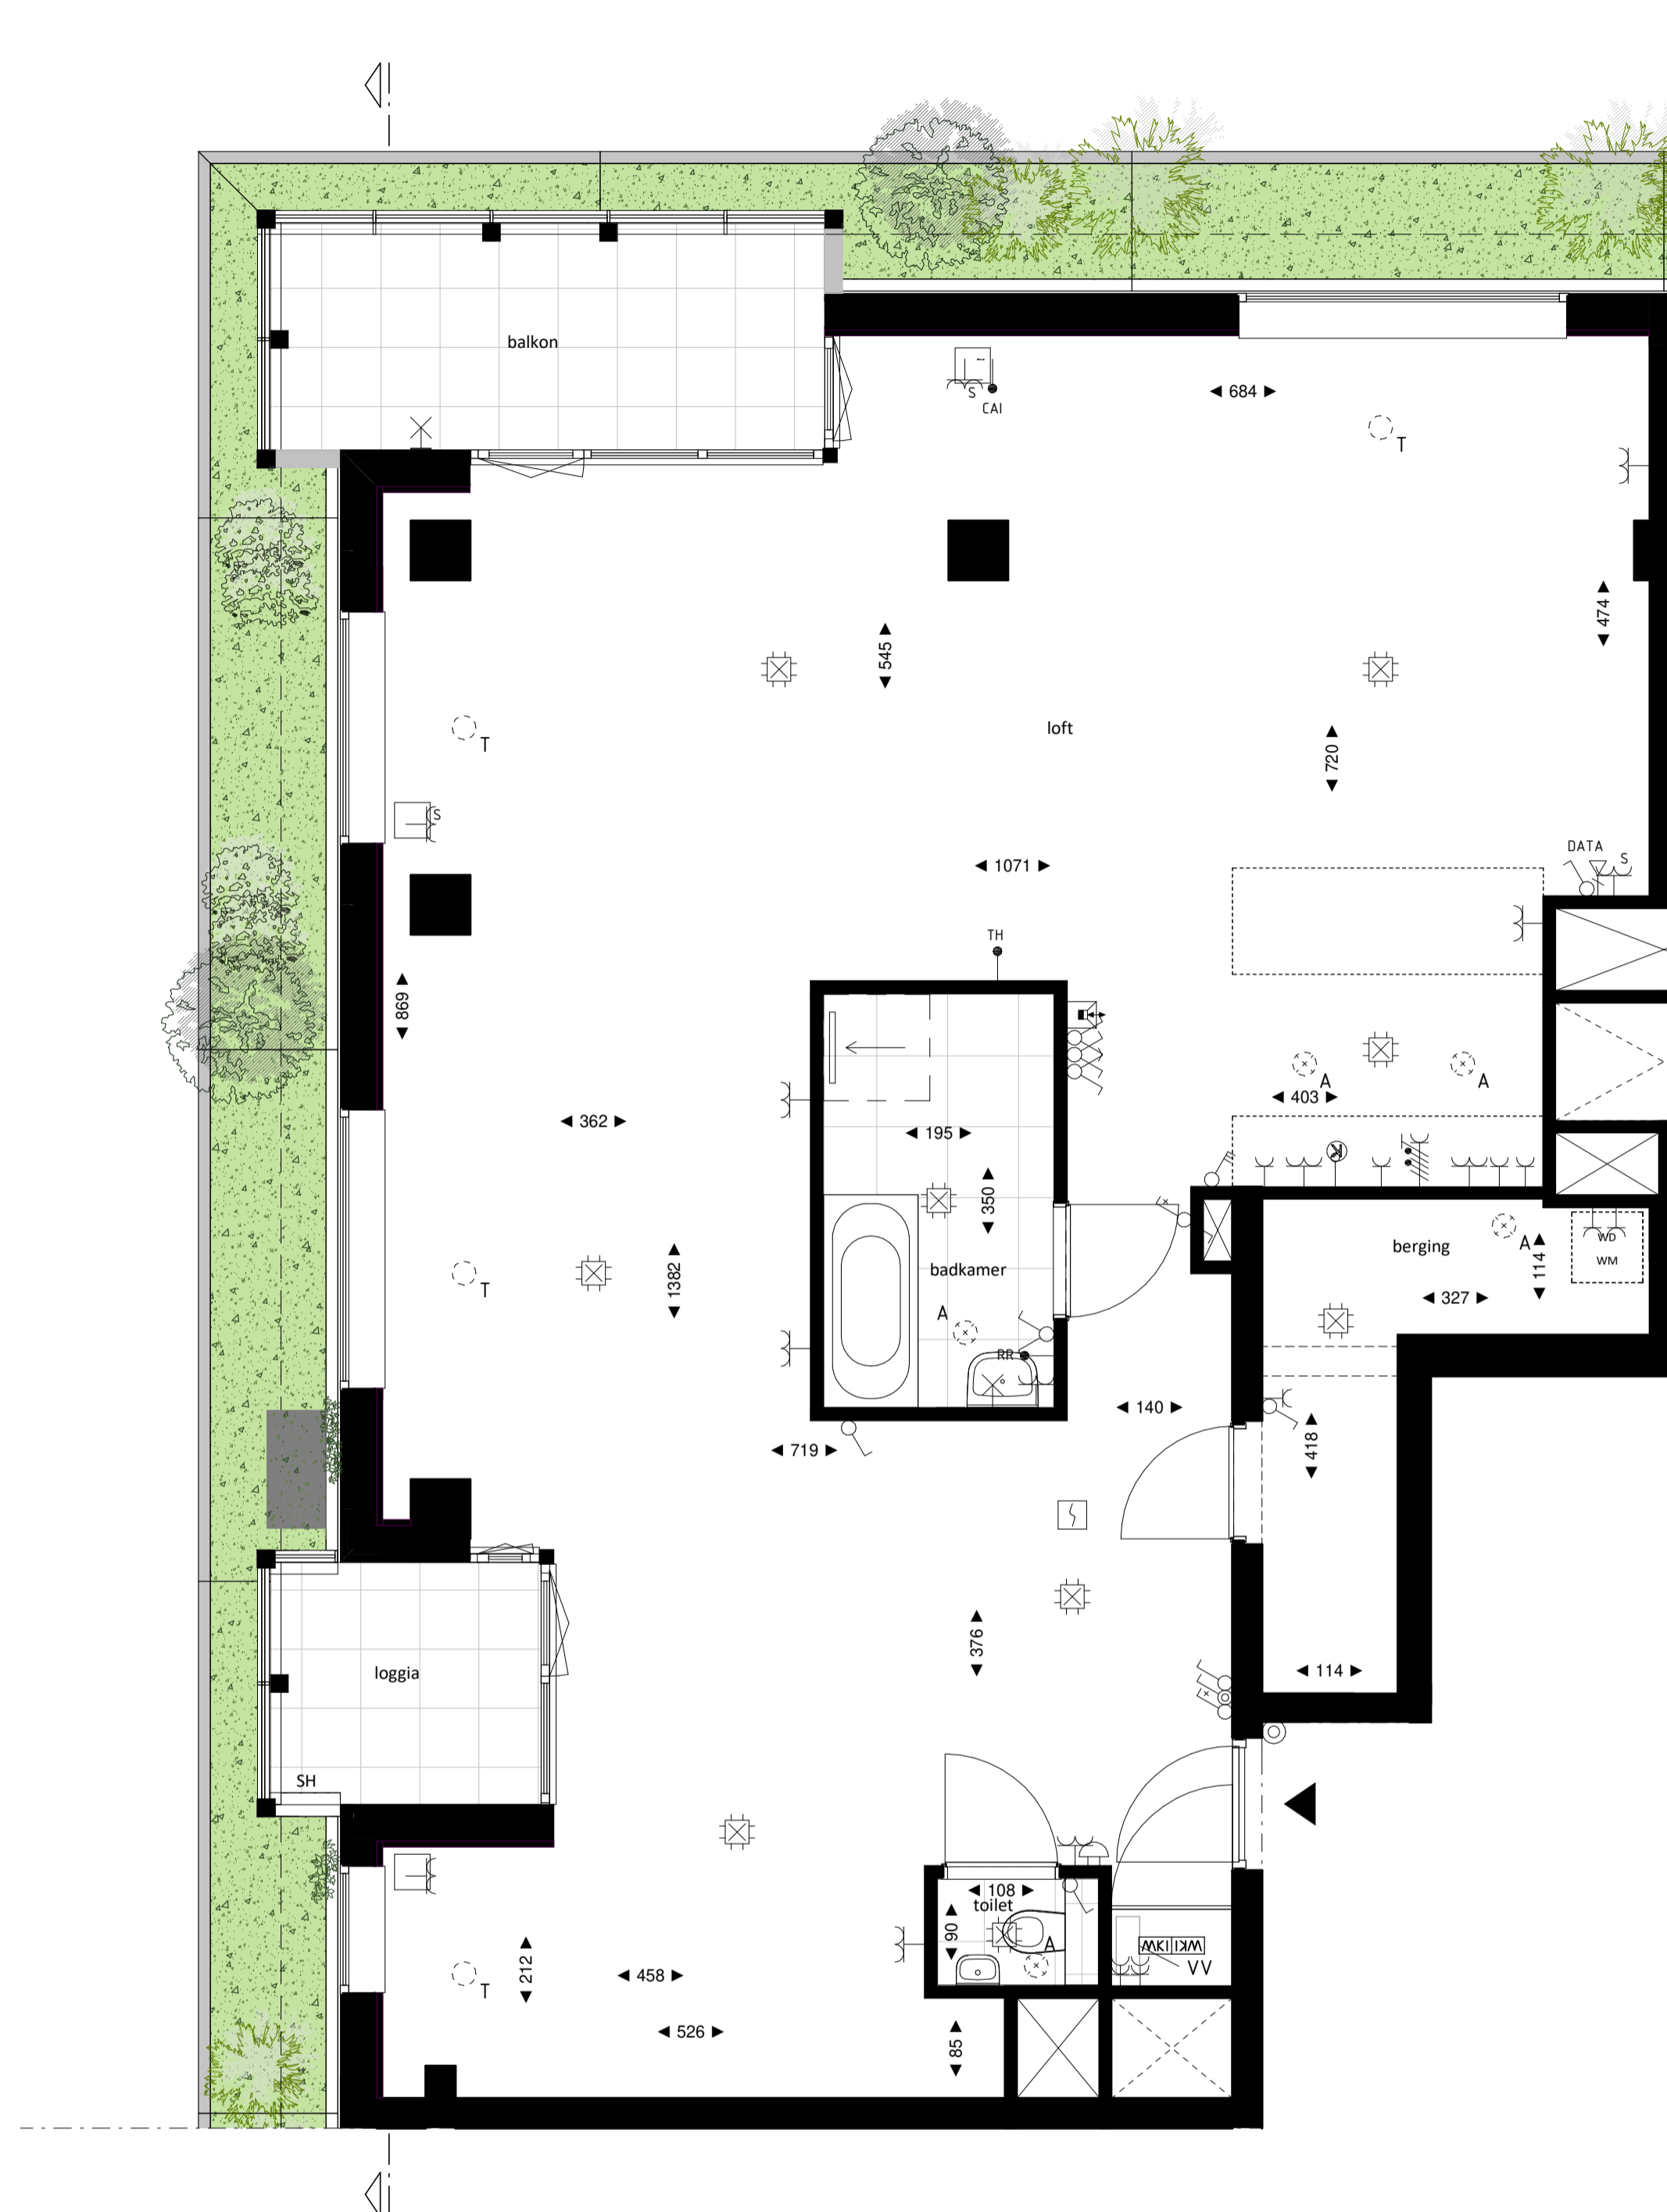

Regular
1 : 50

Noordgevel
1 : 200

Westgevel
1 : 200

Doorsnede
1 : 200

BOUWNUMMER 80
12^e VERDIEPING

VERTICAL

Disclaimer:
- gevelindeling, kleurweergave en groenweergave indicatief, materialen en renvoer conform technische omschrijving;
- situatie indicatief en straatnamen voorlopig. Het aansluitend openbaar gebied is nog in ontwikkeling en valt buiten de verantwoordelijkheid van de ondernemer;
- maatvoeringen in de tekening betreffen circa maten in centimeters.

Loft
1 : 50

Noordgevel
1 : 200

Westgevel
1 : 200

Doorsnede
1 : 200

BOUWNUMMER 80
12^e VERDIEPING

VERTICAL

Disclaimer:
- gevelindeling, kleurweergave en groenweergave indicatief, materialen en renvoer conform technische omschrijving;
- situatie indicatief en straatnamen voorlopig. Het aansluitend openbaar gebied is nog in ontwikkeling en valt buiten de verantwoordelijkheid van de ondernemer;
- maatvoeringen in de tekening betreffen circa maten in centimeters.