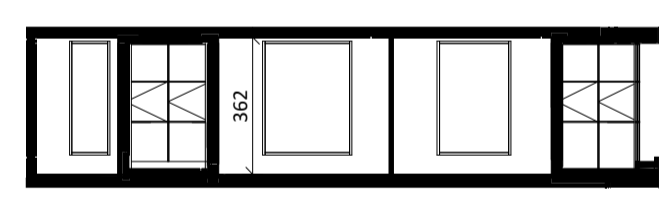

Regular
1 : 50

Noordgevel
1 : 200

Westgevel
1 : 200

Doorsnede
1 : 200

BOUWNUMMER 80
12^e VERDIEPING

VERTICAL

Disclaimer:
- gevelindeling, kleurweergave en groenweergave indicatief, materialen en renvoer conform technische omschrijving;
- situatie indicatief en straatnamen voorlopig. Het aansluitend openbaar gebied is nog in ontwikkeling en valt buiten de verantwoordelijkheid van de ondernemer;
- maatvoeringen in de tekening betreffen circa maten in centimeters.

Loft
1 : 50

Noordgevel
1 : 200

Westgevel
1 : 200

Doorsnede
1 : 200

BOUWNUMMER 80
12^e VERDIEPING

VERTICAL

Disclaimer:
- gevelindeling, kleurweergave en groenweergave indicatief, materialen en renvoer conform technische omschrijving;
- situatie indicatief en straatnamen voorlopig. Het aansluitend openbaar gebied is nog in ontwikkeling en valt buiten de verantwoordelijkheid van de ondernemer;
- maatvoeringen in de tekening betreffen circa maten in centimeters.