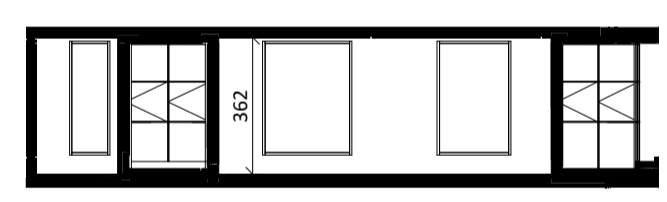

Regular
1 : 50

Noordgevel
1 : 200

Westgevel
1 : 200

Doorsnede
1 : 200

BOUWNUMMER 80
12^e VERDIEPING

VERTICAL

Disclaimer:
- gevelindeling, kleurweergave en groenweergave indicatief, materialen en renvoer conform technische omschrijving;
- situatie indicatief en straatnamen voorlopig. Het aansluitend openbaar gebied is nog in ontwikkeling en valt buiten de verantwoordelijkheid van de ondernemer;
- maatvoeringen in de tekening betreffen circa maten in centimeters.

Loft
1 : 50

Noordgevel
1 : 200

Westgevel
1 : 200

Doorsnede
1 : 200

BOUWNUMMER 80
12^e VERDIEPING

VERTICAL

Disclaimer:
- gevelindeling, kleurweergave en groenweergave indicatief, materialen en renvoer conform technische omschrijving;
- situatie indicatief en straatnamen voorlopig. Het aansluitend openbaar gebied is nog in ontwikkeling en valt buiten de verantwoordelijkheid van de ondernemer;
- maatvoeringen in de tekening betreffen circa maten in centimeters.