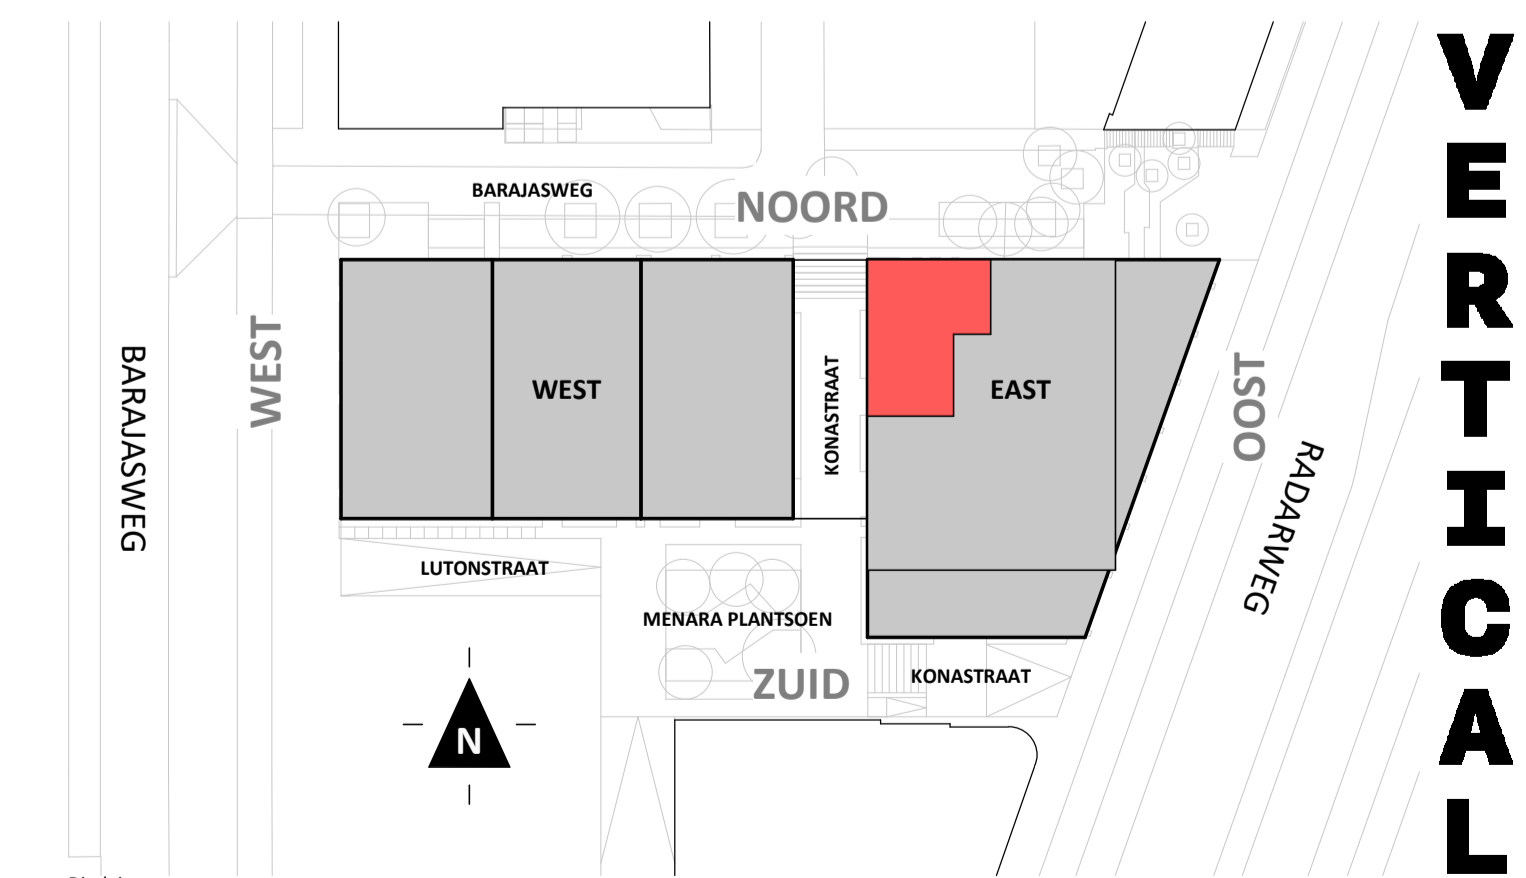

Regular
1 : 50

Noordgevel
1 : 200

Westgevel
1 : 200

Doorsnede
1 : 200

BOUWNUMMER 80
12^e VERDIEPING

VERTICAL

Disclaimer:
- gevelindeling, kleurweergave en groenweergave indicatief, materialen en renvoer conform technische omschrijving;
- situatie indicatief en straatnamen voorlopig. Het aansluitend openbaar gebied is nog in ontwikkeling en valt buiten de verantwoordelijkheid van de ondernemer;
- maatvoeringen in de tekening betreffen circa maten in centimeters.

Loft
1 : 50

Noordgevel
1 : 200

Westgevel
1 : 200

Doorsnede
1 : 200

BOUWNUMMER 80
12^e VERDIEPING

VERTICAL

Disclaimer:
- gevelindeling, kleurweergave en groenweergave indicatief, materialen en renvoer conform technische omschrijving;
- situatie indicatief en straatnamen voorlopig. Het aansluitend openbaar gebied is nog in ontwikkeling en valt buiten de verantwoordelijkheid van de ondernemer;
- maatvoeringen in de tekening betreffen circa maten in centimeters.