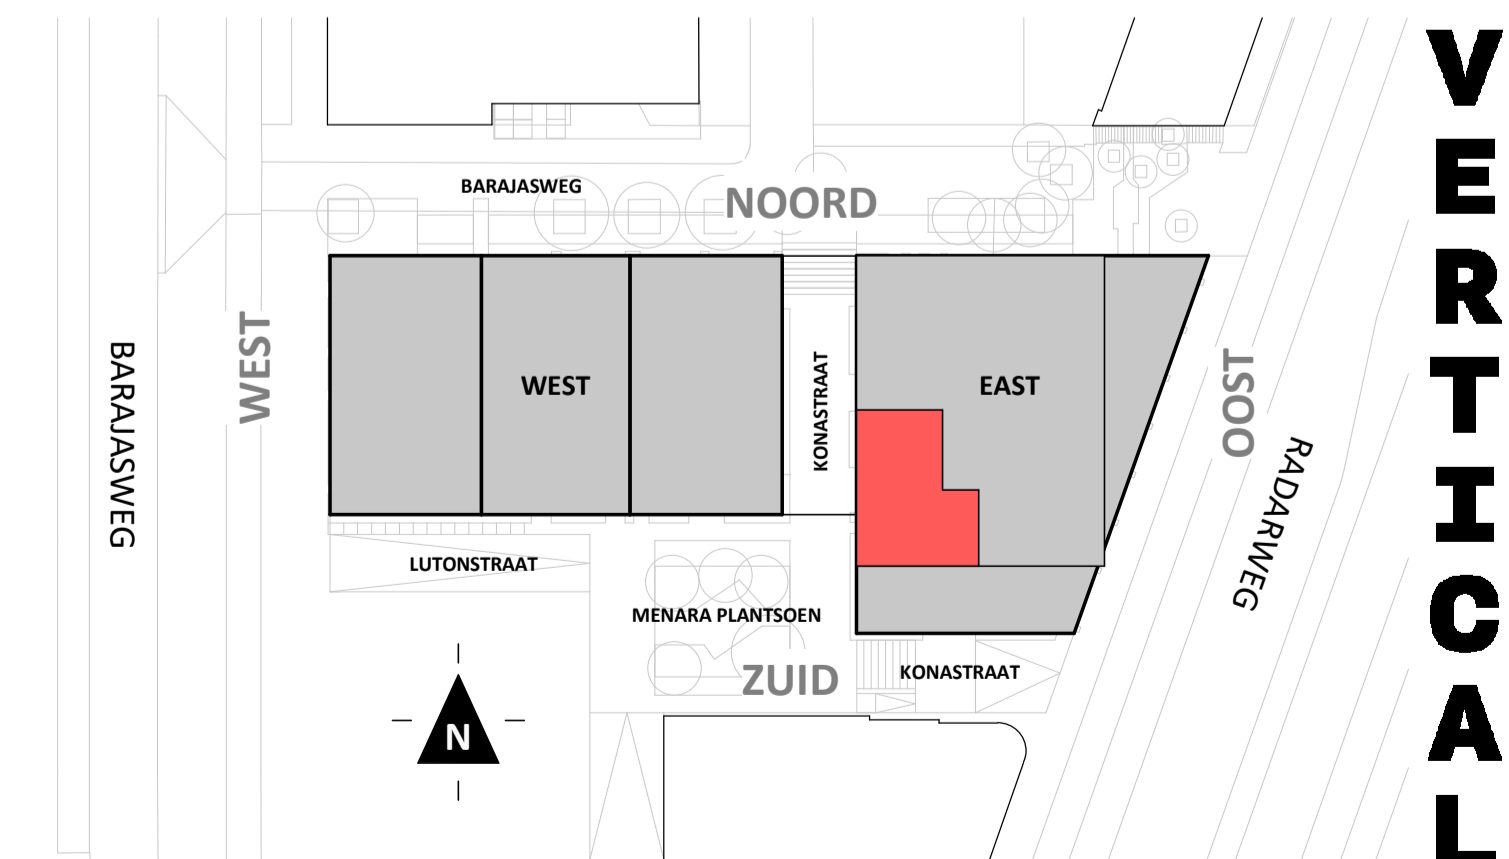

Regular  
1 : 50

Westgevel  
1 : 200

Zuidgevel  
1 : 200

Doorsnede  
1 : 200

## BOUWNUMMER 79 12<sup>e</sup> VERDIEPING

**VERTICAL**

Disclaimer:  
- gevelindeling, kleurweergave en groenweergave indicatief, materialen en renvoer conform technische omschrijving;  
- situatie indicatief en straatnamen voorlopig. Het aansluitend openbaar gebied is nog in ontwikkeling en valt buiten de verantwoordelijkheid van de ondernemer;  
- maatvoeringen in de tekening betreffen circa maten in centimeters.

Loft  
1 : 50

Westgevel  
1 : 200

Zuidgevel  
1 : 200

Doorsnede  
1 : 200