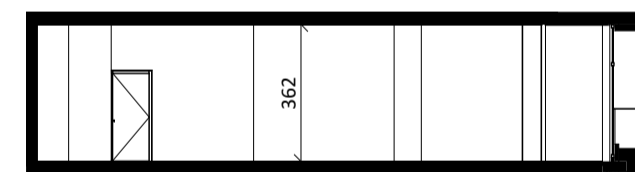

**heijmans**  
amsterdamvertical.com

project: **Vertical**  
Amsterdam - Sloterdijk  
onderdeel: **Bouwnummer 79**  
(formaat) schaal: zie tekening

datum: 07-11-2018  
wijziging:  
status: verkooptekening  
tekening nr: BNR79-REGULAR

Loft  
1 : 50

Westgevel  
1 : 200

Zuidgevel  
1 : 200

Doorsnede  
1 : 200