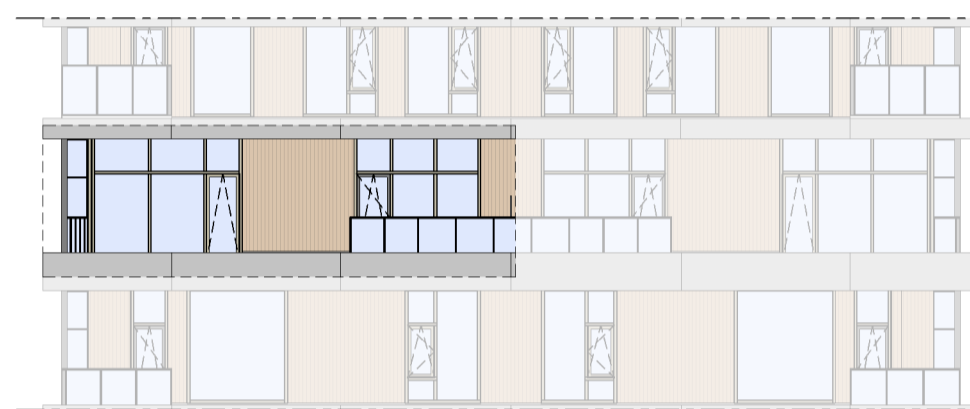

Regular  
1 : 50

Westgevel  
1 : 200

Zuidgevel  
1 : 200

Doorsnede  
1 : 200

## BOUWNUMMER 79 12<sup>e</sup> VERDIEPING

**VERTICAL**

Disclaimer:  
- gevelindeling, kleurweergave en groenweergave indicatief, materialen en renvoer conform technische omschrijving;  
- situatie indicatief en straatnamen voorlopig. Het aansluitend openbaar gebied is nog in ontwikkeling en valt buiten de verantwoordelijkheid van de ondernemer;  
- maatvoeringen in de tekening betreffen circa maten in centimeters.

**heijmans**  
amsterdamvertical.com

project: **Vertical**  
Amsterdam - Sloterdijk  
onderdeel: **Bouwnummer 79**  
(formaat) schaal: zie tekening

datum: 07-11-2018  
wijziging:  
status: verkooptekening  
tekening nr: BNR79-REGULAR

Loft  
1 : 50

Westgevel  
1 : 200

Zuidgevel  
1 : 200

Doorsnede  
1 : 200