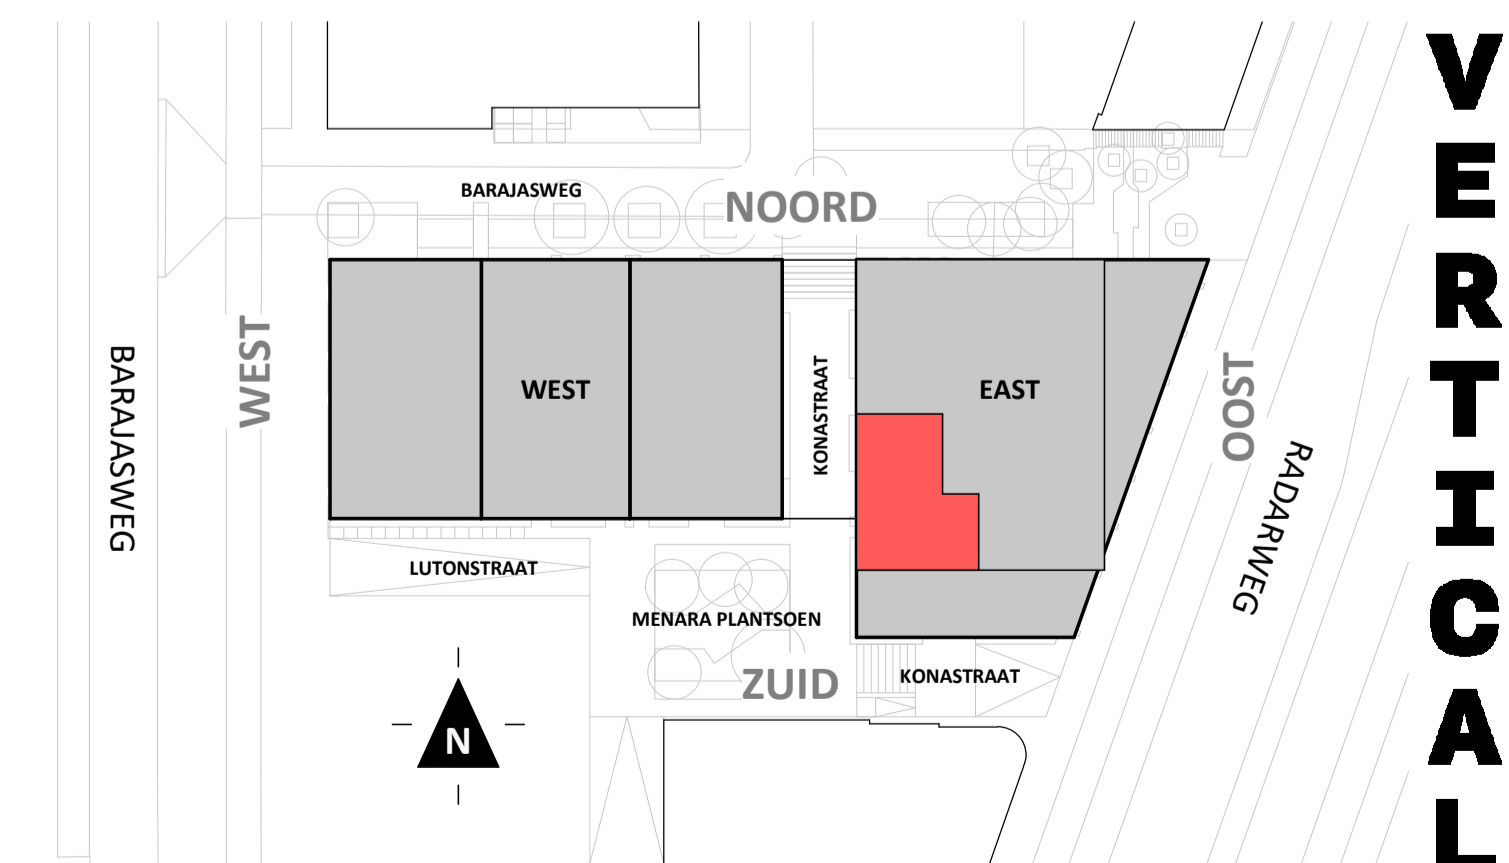

## BOUWNUMMER 79 12<sup>e</sup> VERDIEPING

**VERTICAL**

Disclaimer:  
- gevelindeling, kleurweergave en groenweergave indicatief, materialen en renvoer conform technische omschrijving;  
- situatie indicatief en straatnamen voorlopig. Het aansluitend openbaar gebied is nog in ontwikkeling en valt buiten de verantwoordelijkheid van de ondernemer;  
- maatvoeringen in de tekening betreffen circa maten in centimeters.

Loft  
1 : 50

Westgevel  
1 : 200

Zuidgevel  
1 : 200

Doorsnede  
1 : 200

### BOUWNUMMER 79 12<sup>e</sup> VERDIEPING

**VERTICAL**

Disclaimer:  
- gevelindeling, kleurweergave en groenweergave indicatief, materialen en renvoer conform technische omschrijving;  
- situatie indicatief en straatnamen voorlopig. Het aansluitend openbaar gebied is nog in ontwikkeling en valt buiten de verantwoordelijkheid van de ondernemer;  
- maatvoeringen in de tekening betreffen circa maten in centimeters.