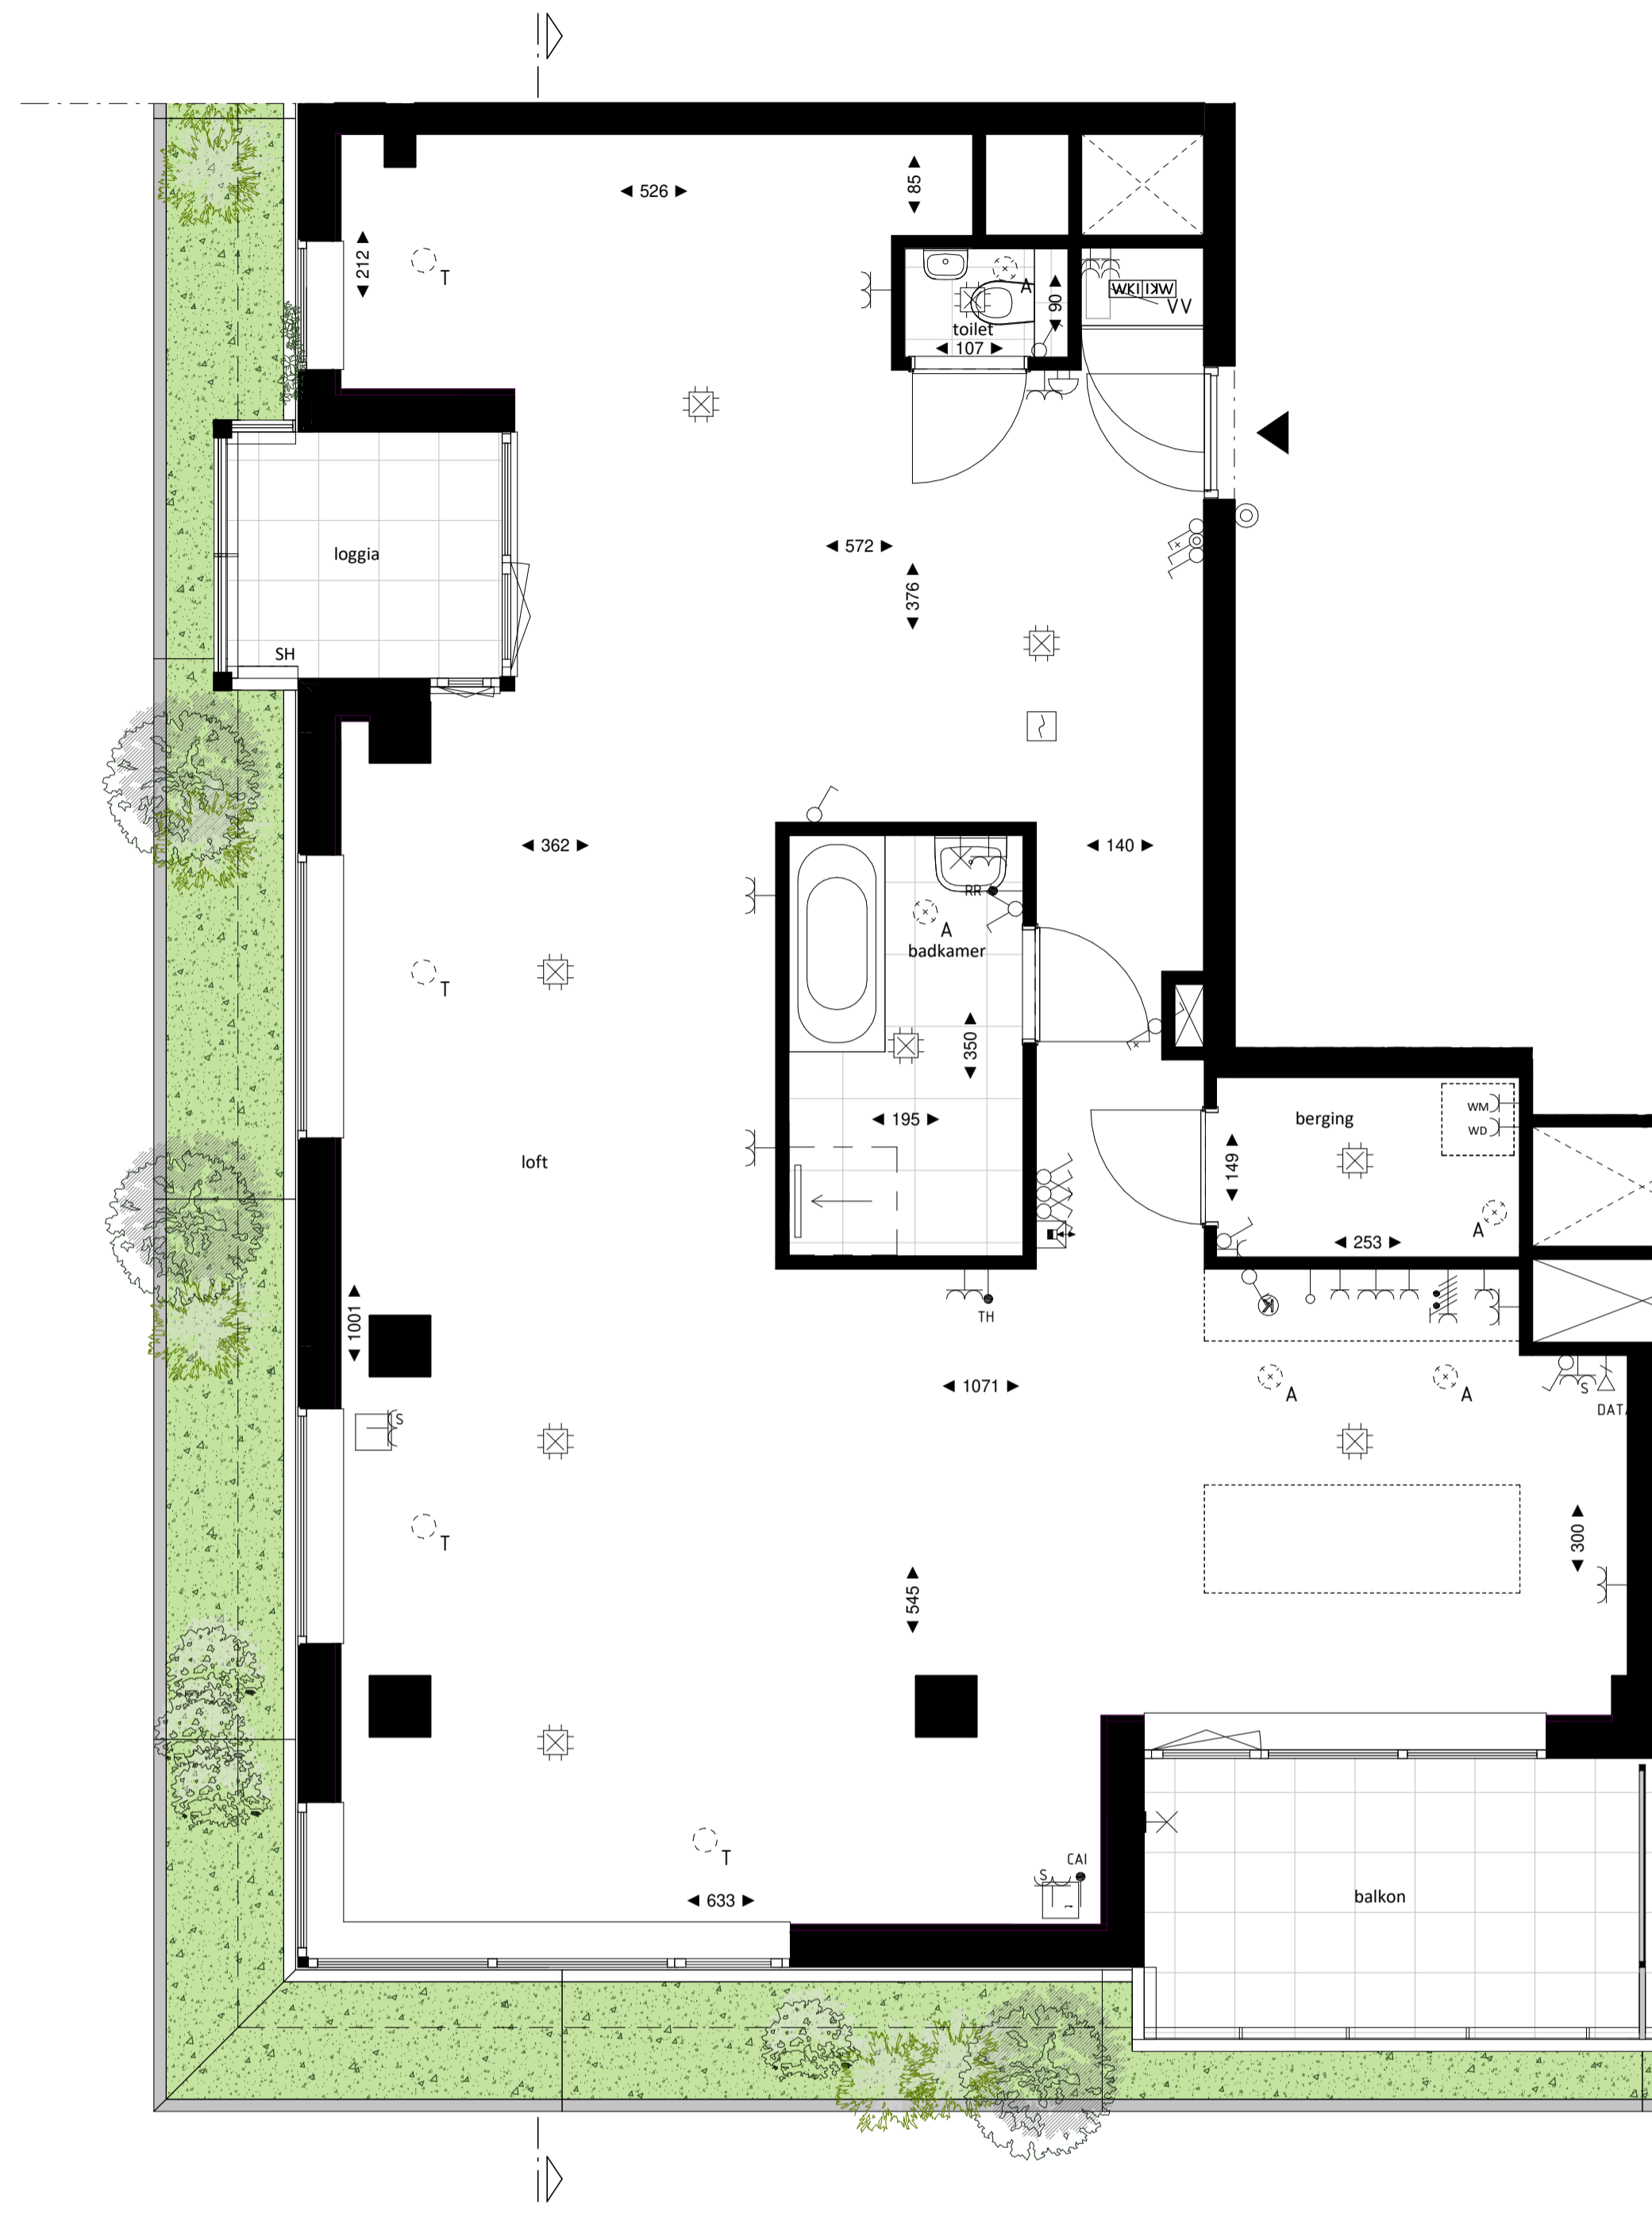

Regular  
1 : 50

Westgevel  
1 : 200

Zuidgevel  
1 : 200

Doorsnede  
1 : 200

## BOUWNUMMER 79 12<sup>e</sup> VERDIEPING

**VERTICAL**

Disclaimer:  
- gevelindeling, kleurweergave en groenweergave indicatief, materialen en renvoer conform technische omschrijving;  
- situatie indicatief en straatnamen voorlopig. Het aansluitend openbaar gebied is nog in ontwikkeling en valt buiten de verantwoordelijkheid van de ondernemer;  
- maatvoeringen in de tekening betreffen circa maten in centimeters.

**heijmans**  
amsterdamvertical.com

project: **Vertical**  
Amsterdam - Sloterdijk  
onderdeel: **Bouwnummer 79**  
(formaat) schaal: zie tekening

datum: 07-11-2018  
wijziging:  
status: verkooptekening  
tekening nr: BNR79-REGULAR

Loft  
1 : 50

Westgevel  
1 : 200

Zuidgevel  
1 : 200

Doorsnede  
1 : 200