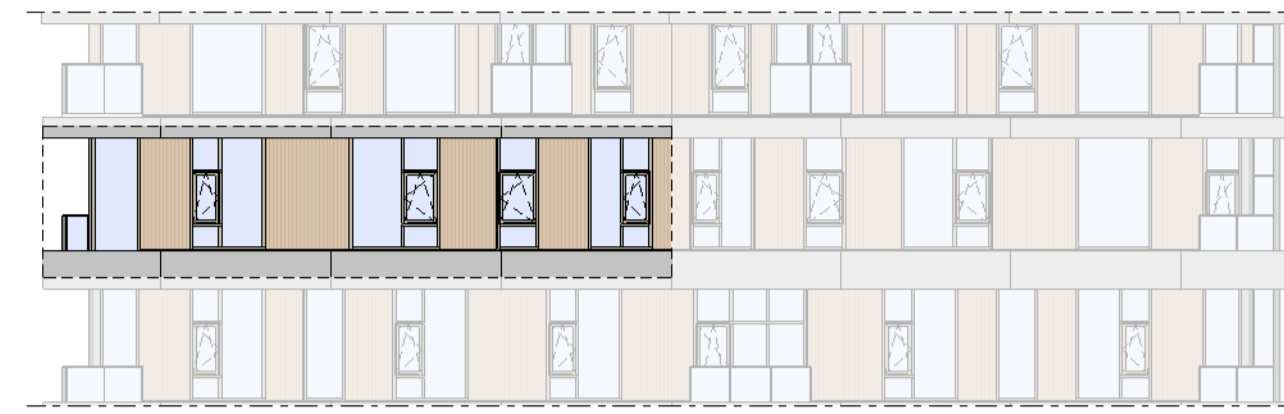

Regular

1 : 50

Oostgevel

1 : 200

Zuidgevel

1 : 200

Doorsnede

1 : 200

BOUWNUMMER 78 12^e VERDIEPING

VERTICAL

Disclaimer:
- gevelindeling, kleurweergave en groenweergave indicatief, materialen en renvooi conform technische omschrijving;
- situatie indicatief en straatnamen voorlopig. Het aansluitend openbaar gebied is nog in ontwikkeling en valt buiten de verantwoordelijkheid van de ondernemer;
- maatvoeringen in de tekening betreffen circa maten in centimeters.

heijmans
amsterdamvertical.com

project: Vertical
Amsterdam - Sloterdijk
onderdeel: Bouwnummer 78
(bmaat) schaal: zie tekening

datum: 07-11-2018
wijziging:
status: verkooptekening
tekening nr: BNR78-REGULAR

Loft

1 : 50

Oostgevel

1 : 200

Zuidgevel

1 : 200

Doorsnede

1 : 200