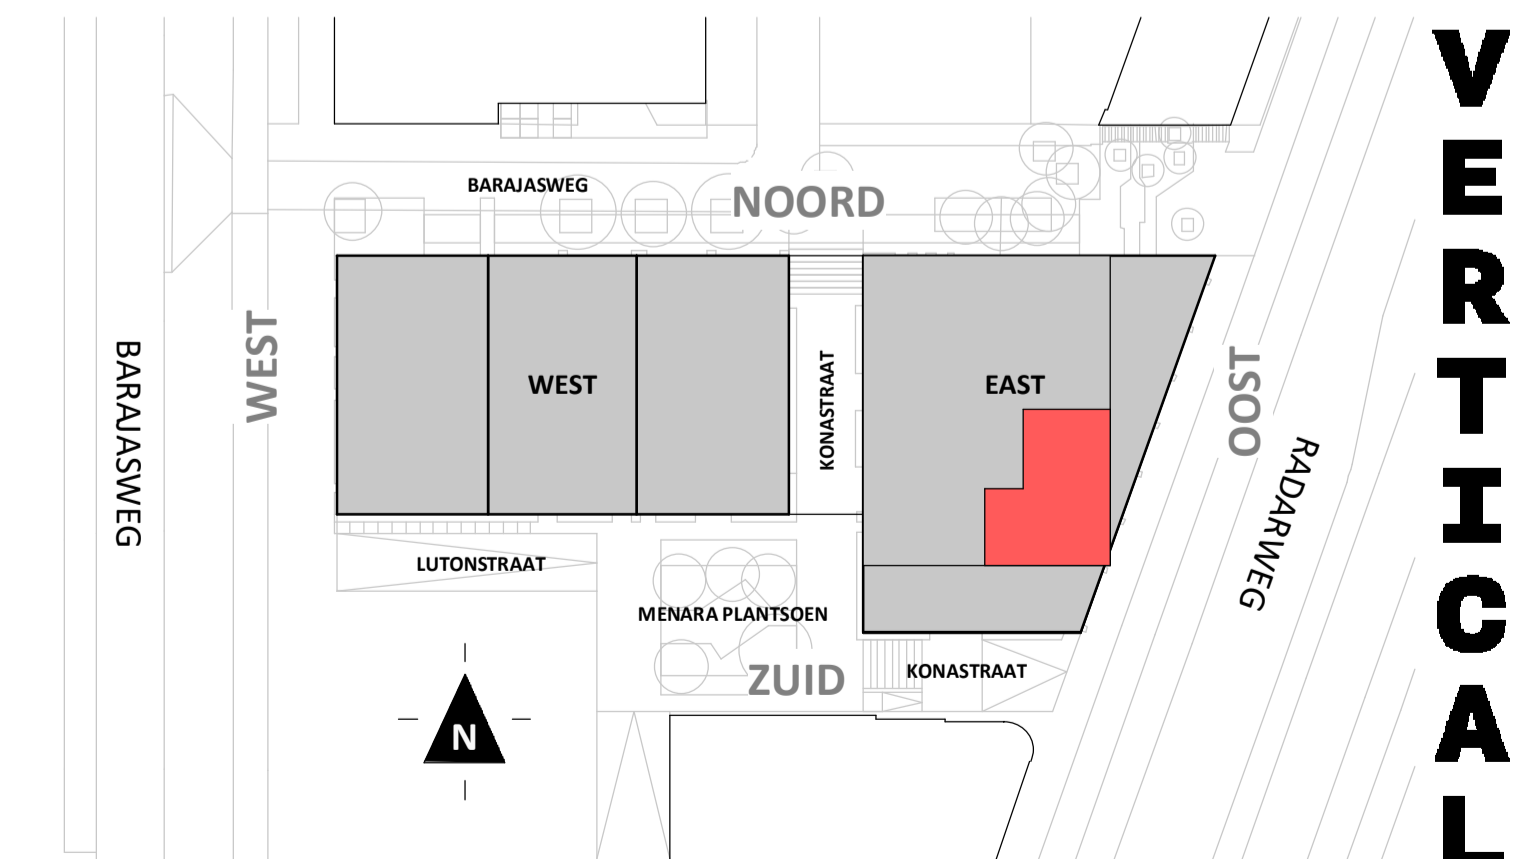

Regular

1 : 50

Oostgevel

1 : 200

Zuidgevel

1 : 200

Doorsnede

1 : 200

BOUWNUMMER 78 12^e VERDIEPING

VERTICAL

Disclaimer:
- gevelindeling, kleurweergave en groenweergave indicatief, materialen en renvooi conform technische omschrijving;
- situatie indicatief en straatnamen voorlopig. Het aansluitend openbaar gebied is nog in ontwikkeling en valt buiten de verantwoordelijkheid van de ondernemer;
- maatvoeringen in de tekening betreffen circa maten in centimeters.

Loft

1 : 50

Oostgevel

1 : 200

Zuidgevel

1 : 200

Doorsnede

1 : 200