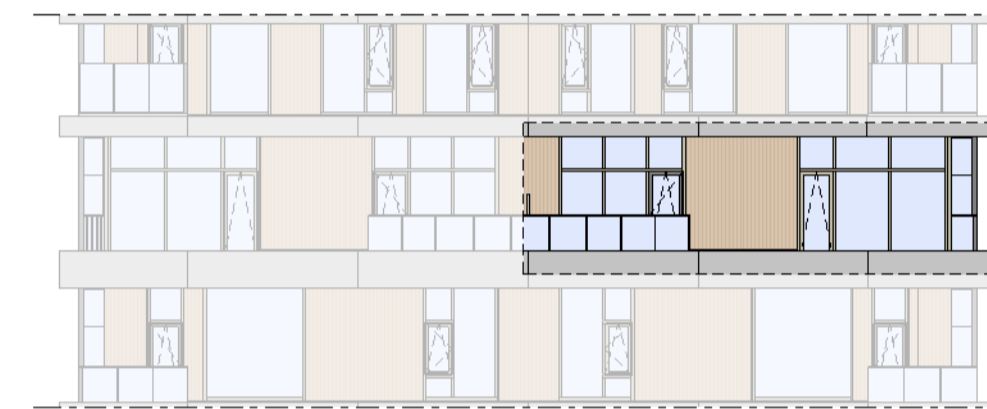

Regular

1 : 50

Oostgevel

1 : 200

Zuidgevel

1 : 200

Doorsnede

1 : 200

BOUWNUMMER 78 12^e VERDIEPING

VERTICAL

Disclaimer:
- gevelindeling, kleurweergave en groenweergave indicatief, materialen en renvooi conform technische omschrijving;
- situatie indicatief en straatnamen voorlopig. Het aansluitend openbaar gebied is nog in ontwikkeling en valt buiten de verantwoordelijkheid van de ondernemer;
- maatvoeringen in de tekening betreffen circa maten in centimeters.

heijmans
amsterdamvertical.com

project: Vertical
Amsterdam - Sloterdijk
onderdeel: Bouwnummer 78
(bmaat) schaal: zie tekening

datum: 07-11-2018
wijziging:
status: verkooptekening
tekening nr: BNR78-REGULAR

Loft

1 : 50

Oostgevel

1 : 200

Zuidgevel

1 : 200

Doorsnede

1 : 200