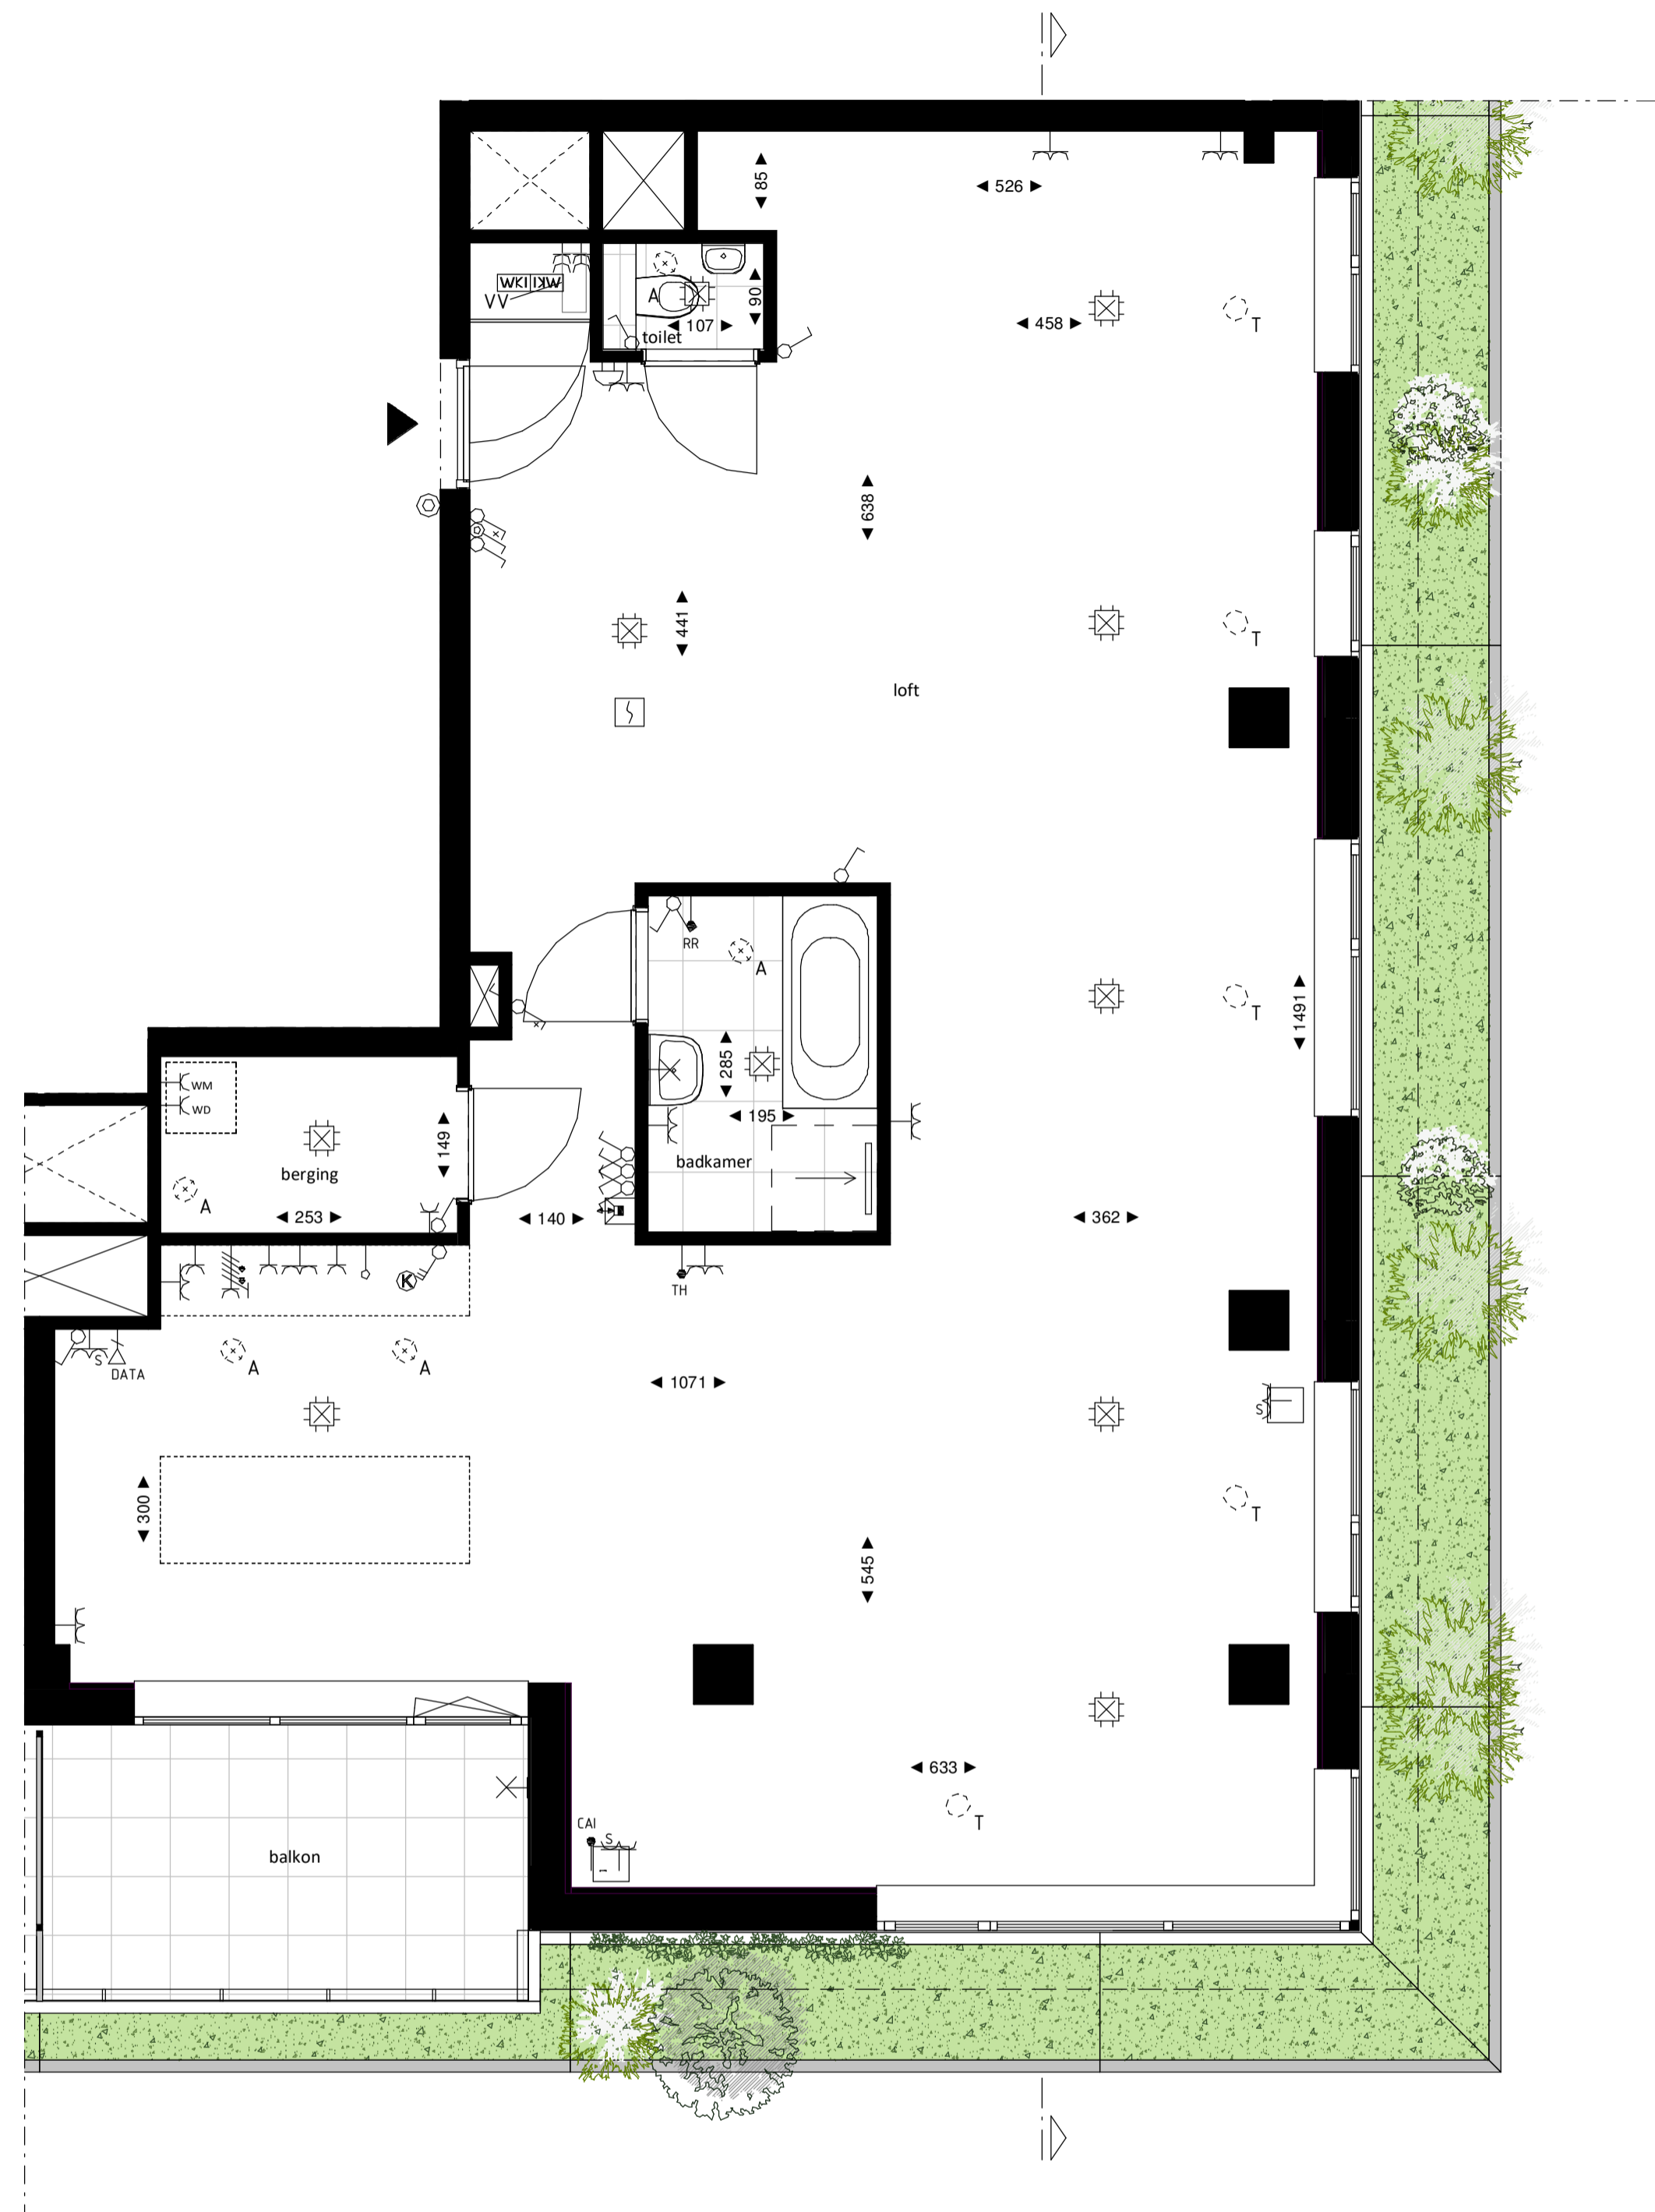

Regular

1 : 50

Oostgevel

1 : 200

Zuidgevel

1 : 200

Doorsnede

1 : 200

BOUWNUMMER 78 12^e VERDIEPING

VERTICAL

Disclaimer:
- gevelindeling, kleurweergave en groenweergave indicatief, materialen en renvooi conform technische omschrijving;
- situatie indicatief en straatnamen voorlopig. Het aansluitend openbaar gebied is nog in ontwikkeling en valt buiten de verantwoordelijkheid van de ondernemer;
- maatvoeringen in de tekening betreffen circa maten in centimeters.

heijmans
amsterdamvertical.com

project: Vertical
Amsterdam - Sloterdijk
onderdeel: Bouwnummer 78
(bmaat) schaal: zie tekening

datum: 07-11-2018
wijziging:
status: verkooptekening
tekening nr: BNR78-REGULAR

Loft

1 : 50

Oostgevel

1 : 200

Zuidgevel

1 : 200

Doorsnede

1 : 200