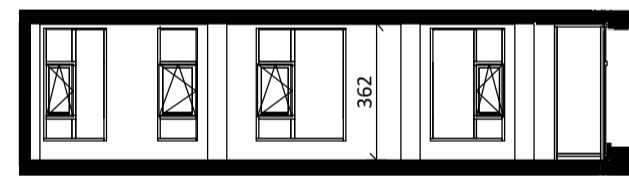

heijmans
amsterdamvertical.com

project: Vertical
Amsterdam - Sloterdijk
onderdeel: Bouwnummer 78
(bmaat) schaal: zie tekening

datum: 07-11-2018
wijziging:
status: verkooptekening
tekening nr: BNR78-REGULAR

Loft

1 : 50

Oostgevel

1 : 200

Zuidgevel

1 : 200

Doorsnede

1 : 200