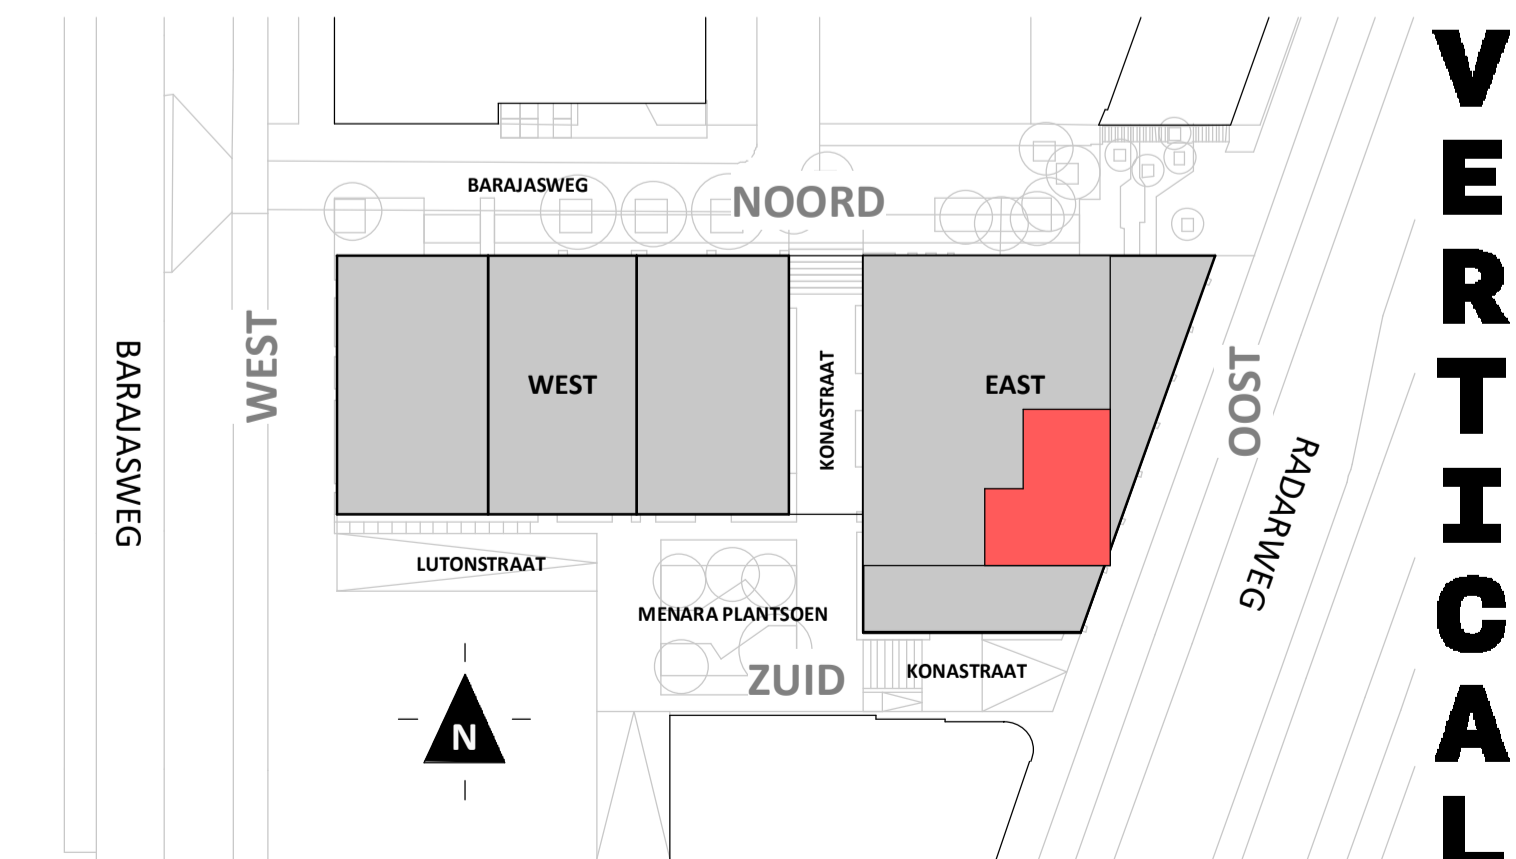

Loft

1 : 50

Oostgevel

1 : 200

Zuidgevel

1 : 200

Doorsnede

1 : 200

BOUWNUMMER 78 12^e VERDIEPING

VERTICAL

Disclaimer:
- gevelindeling, kleurweergave en groenweergave indicatief, materialen en renvoer conform technische omschrijving;
- situatie indicatief en straatnamen voorlopig. Het aansluitend openbaar gebied is nog in ontwikkeling en valt buiten de verantwoordelijkheid van de ondernemer;
- maatvoeringen in de tekening betreffen circa maten in centimeters.