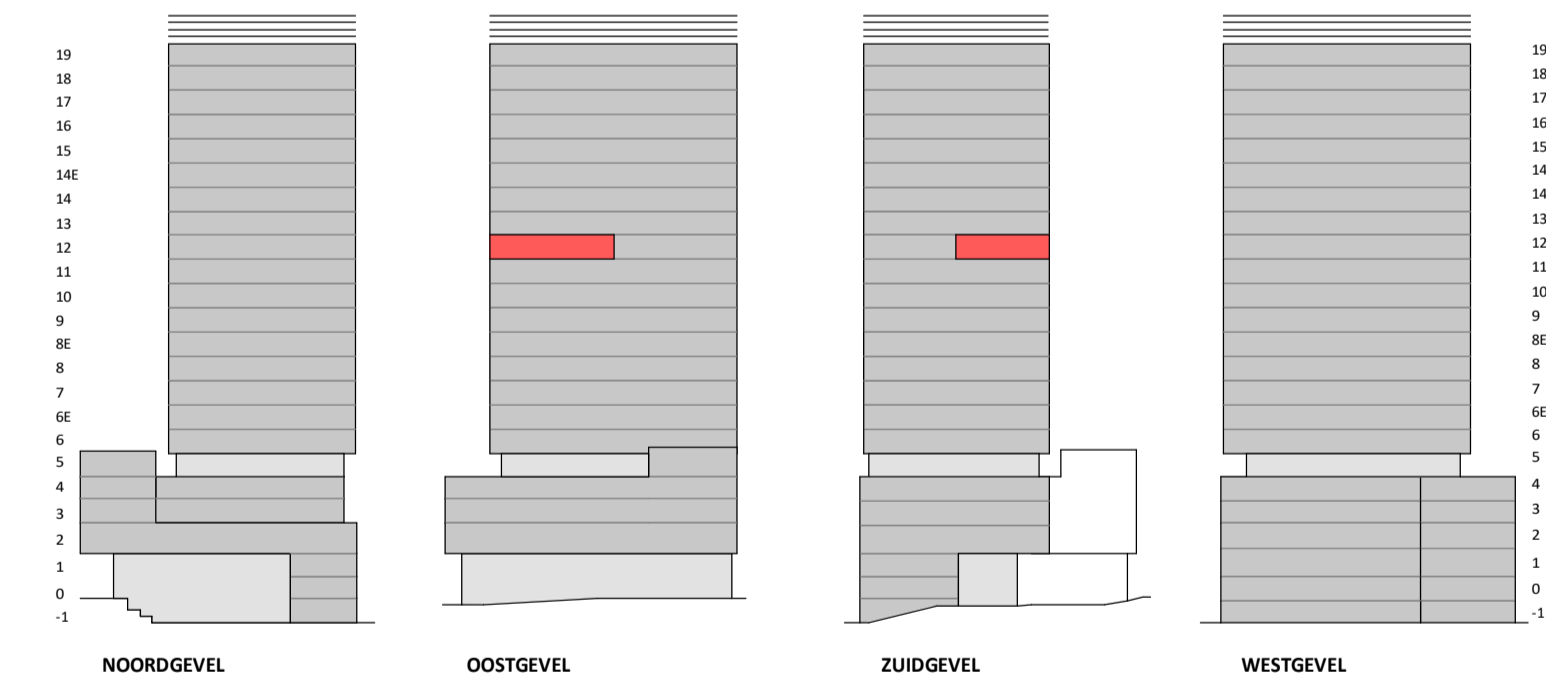

Regular

1 : 50

Oostgevel

1 : 200

Zuidgevel

1 : 200

Doorsnede

1 : 200

BOUWNUMMER 78 12^e VERDIEPING

VERTICAL

Disclaimer:
- gevelindeling, kleurweergave en groenweergave indicatief, materialen en renvooi conform technische omschrijving;
- situatie indicatief en straatnamen voorlopig. Het aansluitend openbaar gebied is nog in ontwikkeling en valt buiten de verantwoordelijkheid van de ondernemer;
- maatvoeringen in de tekening betreffen circa maten in centimeters.

heijmans
amsterdamvertical.com

project: Vertical
Amsterdam - Sloterdijk
onderdeel: Bouwnummer 78
(bmaat) schaal: zie tekening

datum: 07-11-2018
wijziging:
status: verkooptekening
tekening nr: BNR78-REGULAR

Loft

1 : 50

Oostgevel

1 : 200

Zuidgevel

1 : 200

Doorsnede

1 : 200