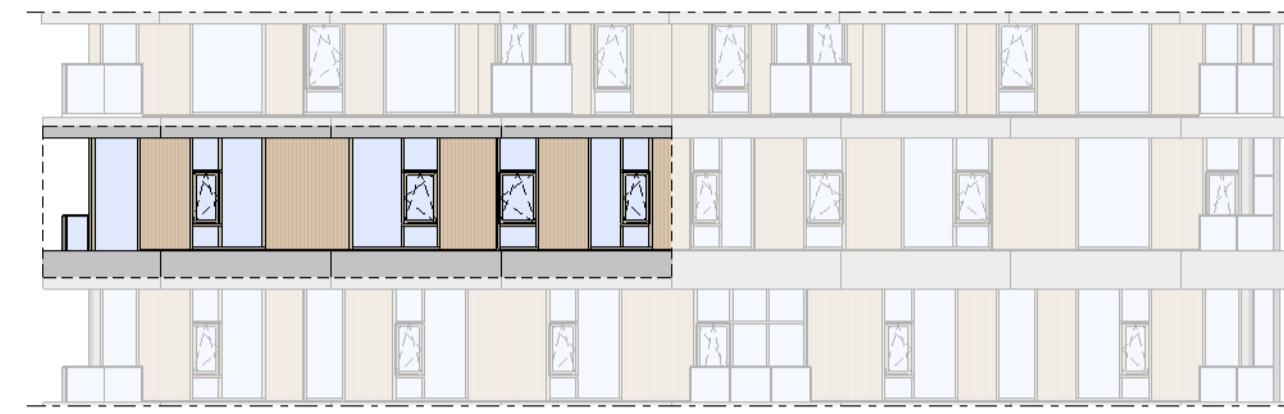

heijmans
amsterdamvertical.com

project: Vertical
Amsterdam - Sloterdijk
onderdeel: Bouwnummer 78
(bmaat) schaal: zie tekening

datum: 07-11-2018
wijziging:
status: verkooptekening
tekening nr: BNR78-REGULAR

Loft

1 : 50

Oostgevel

1 : 200

Zuidgevel

1 : 200

Doorsnede

1 : 200