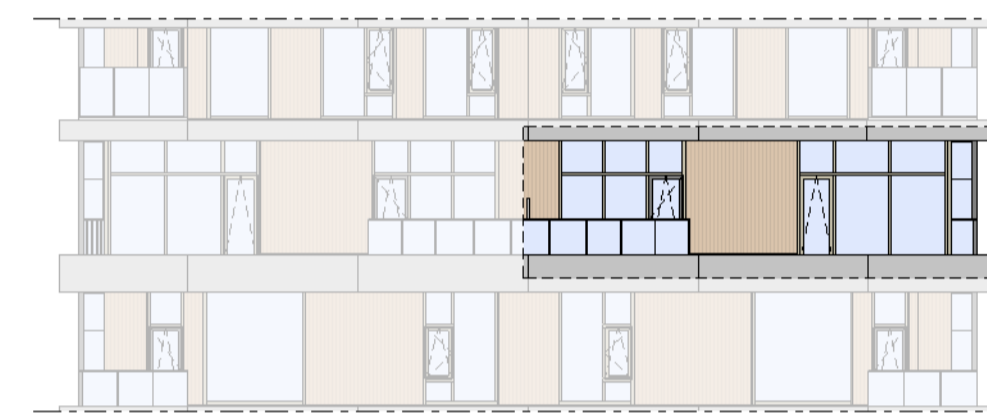

heijmans
amsterdamvertical.com

project: Vertical
Amsterdam - Sloterdijk
onderdeel: Bouwnummer 78
(bmaat) schaal: zie tekening

datum: 07-11-2018
wijziging:
status: verkooptekening
tekening nr: BNR78-REGULAR

Loft

1 : 50

Oostgevel

1 : 200

Zuidgevel

1 : 200

Doorsnede

1 : 200