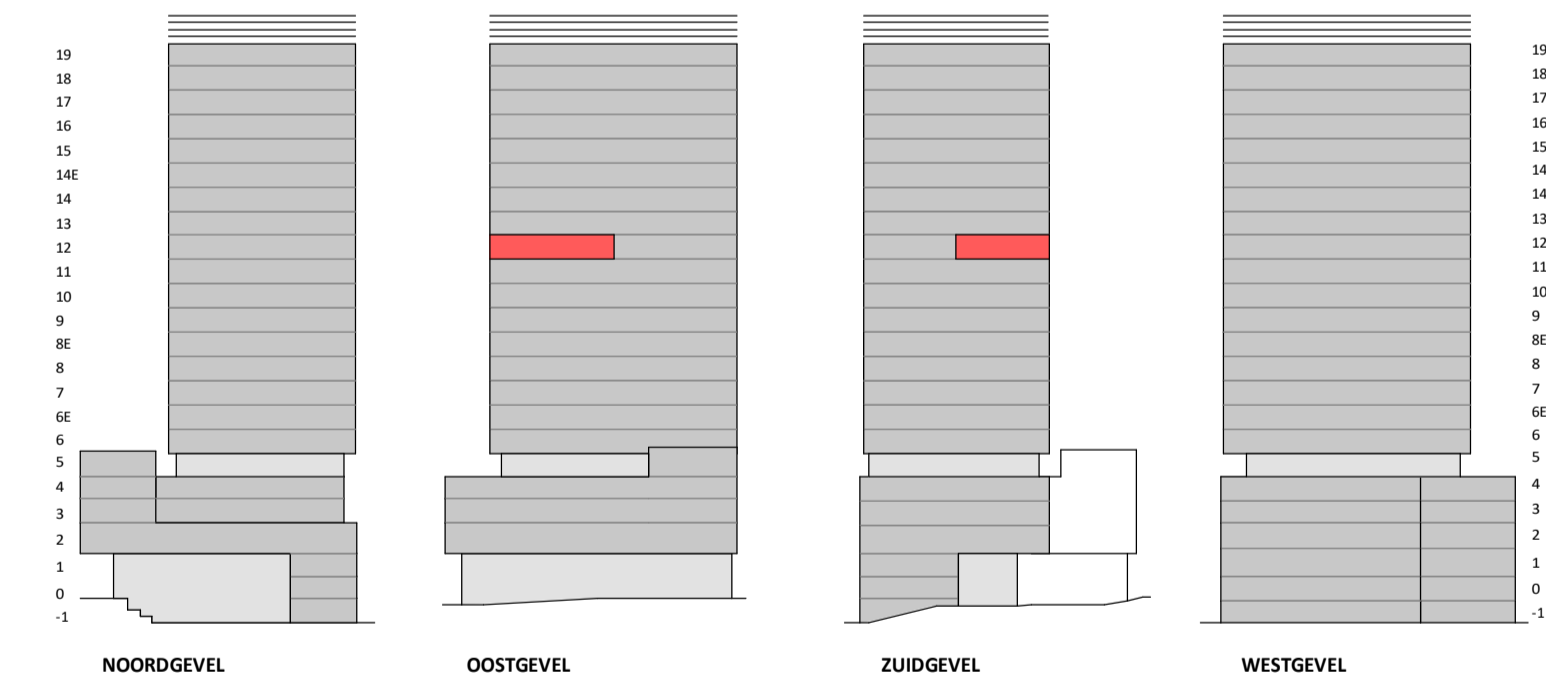

heijmans
amsterdamvertical.com

project: Vertical
Amsterdam - Sloterdijk
onderdeel: Bouwnummer 78
(bmaat) schaal: zie tekening

datum: 07-11-2018
wijziging:
status: verkooptekening
tekening nr: BNR78-REGULAR

Loft

1 : 50

Oostgevel

1 : 200

Zuidgevel

1 : 200

Doorsnede

1 : 200

BOUWNUMMER 78 12^e VERDIEPING

VERTICAL

Disclaimer:
- gevelindeling, kleurweergave en groenweergave indicatief, materialen en renvoer conform technische omschrijving;
- situatie indicatief en straatnamen voorlopig. Het aansluitend openbaar gebied is nog in ontwikkeling en valt buiten de verantwoordelijkheid van de ondernemer;
- maatvoeringen in de tekening betreffen circa maten in centimeters.

heijmans
amsterdamvertical.com

project: **Vertical**
Amsterdam - Sloterdijk
onderdeel: **Bouwnummer 78**
(bmaat) schaal: zie tekening

datum: 07-11-2018
wijziging:
status: **verkooptekening**
tekening nr: **BNR78-LOFT**