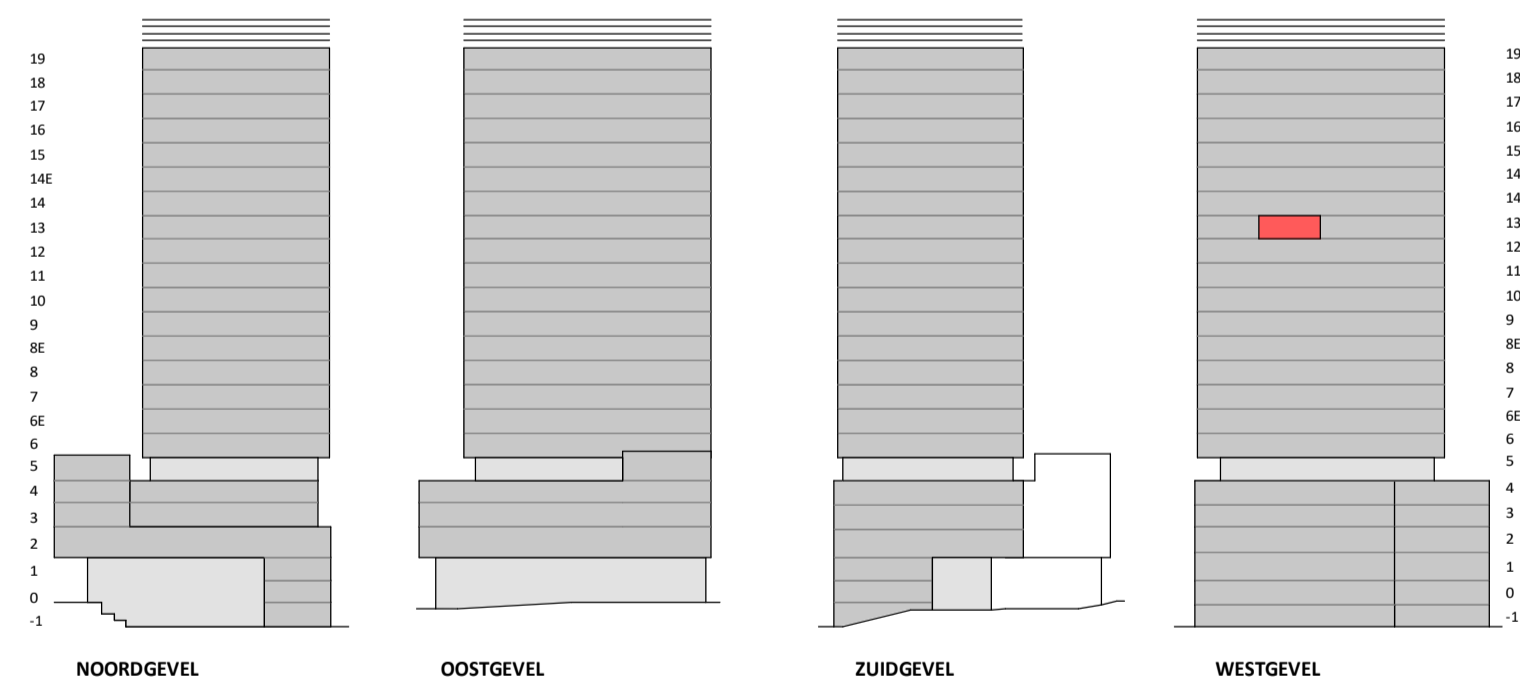

Loft

1 : 50

Westgevel

1 : 200

Doorsnede loft

1 : 200

Regular

1 : 50

Doorsnede regular

1 : 200

BOUWNUMMER 75 13^e VERDIEPING

VERTICAL

Disclaimer:
- gevelindeling, kleurweergave en groenweergave indicatief, materialen en renvooi conform technische omschrijving;
- situatie indicatief en straatnamen voorlopig. Het aansluitend openbaar gebied is nog in ontwikkeling en valt buiten de verantwoordelijkheid van de ondernemer;
- maatvoeringen in de tekening betreffen circa maten in centimeters.