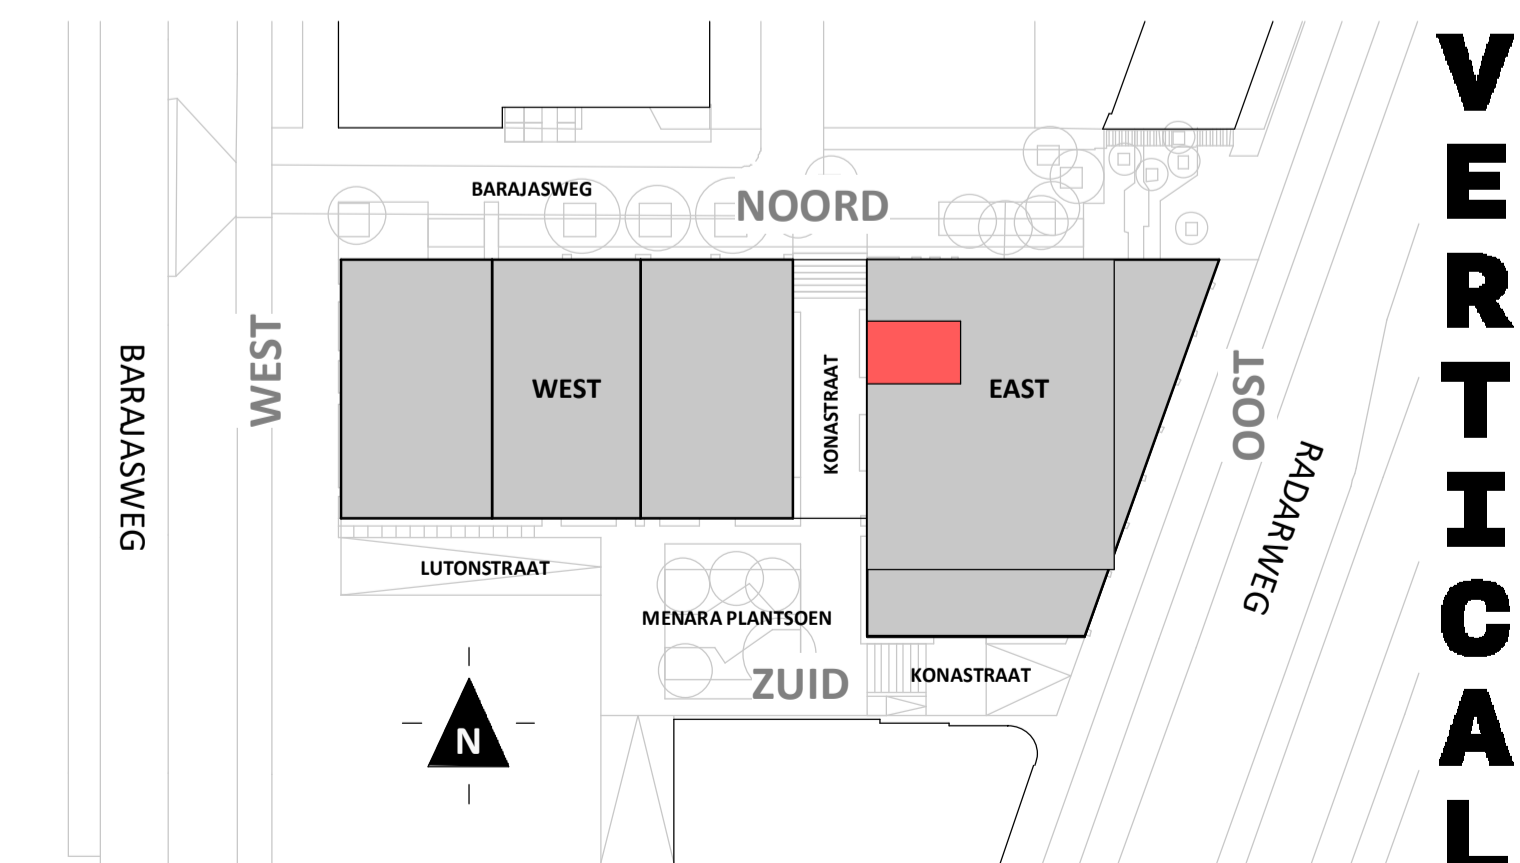

Loft

1 : 50

Westgevel

1 : 200

Doorsnede loft

1 : 200

Regular

1 : 50

Doorsnede regular

1 : 200

BOUWNUMMER 75 13^e VERDIEPING

VERTICAL

Disclaimer:
- gevelindeling, kleurweergave en groenweergave indicatief, materialen en renvooi conform technische omschrijving;
- situatie indicatief en straatnamen voorlopig. Het aansluitend openbaar gebied is nog in ontwikkeling en valt buiten de verantwoordelijkheid van de ondernemer;
- maatvoeringen in de tekening betreffen circa maten in centimeters.