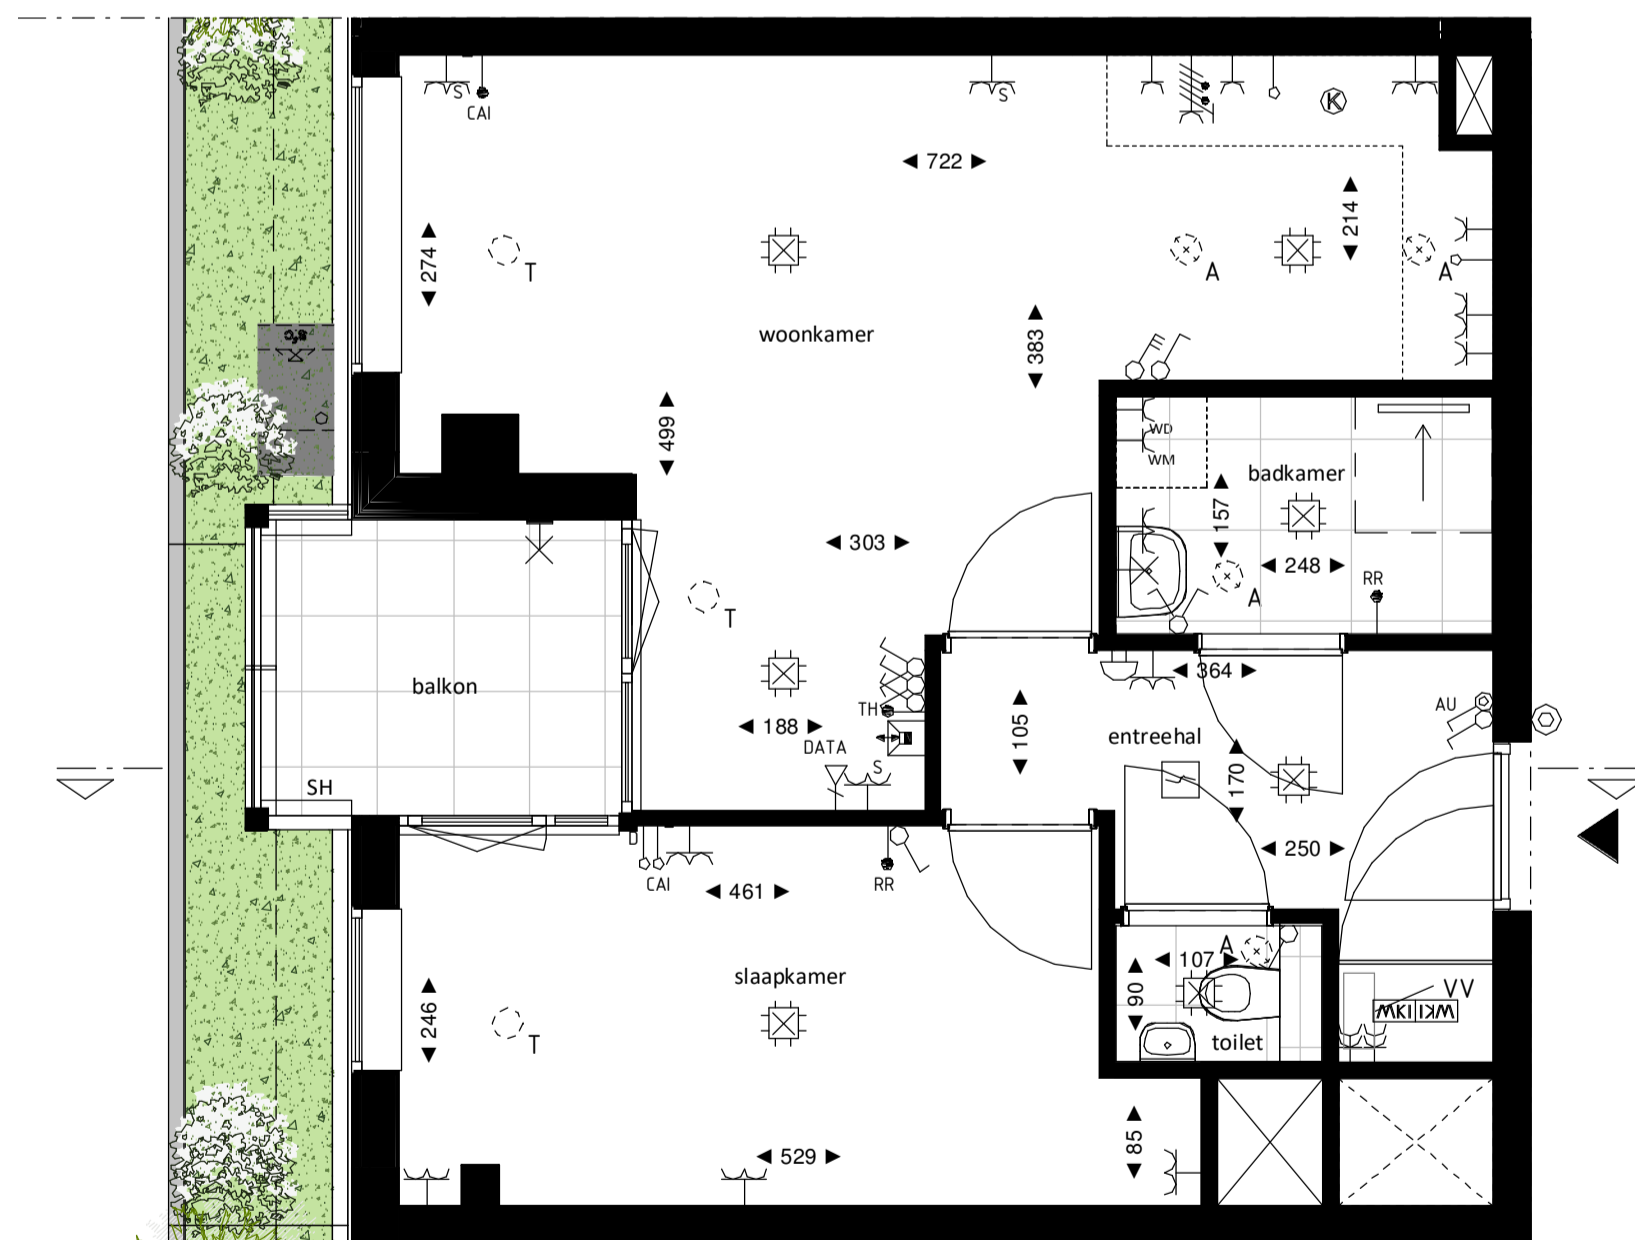

Loft

1 : 50

Westgevel

1 : 200

Doorsnede loft

1 : 200

Regular

1 : 50

Doorsnede regular

1 : 200

BOUWNUMMER 75 13^e VERDIEPING

VERTICAL

Disclaimer:
- gevelindeling, kleurweergave en groenweergave indicatief, materialen en renvooi conform technische omschrijving;
- situatie indicatief en straatnamen voorlopig. Het aansluitend openbaar gebied is nog in ontwikkeling en valt buiten de verantwoordelijkheid van de ondernemer;
- maatvoeringen in de tekening betreffen circa maten in centimeters.