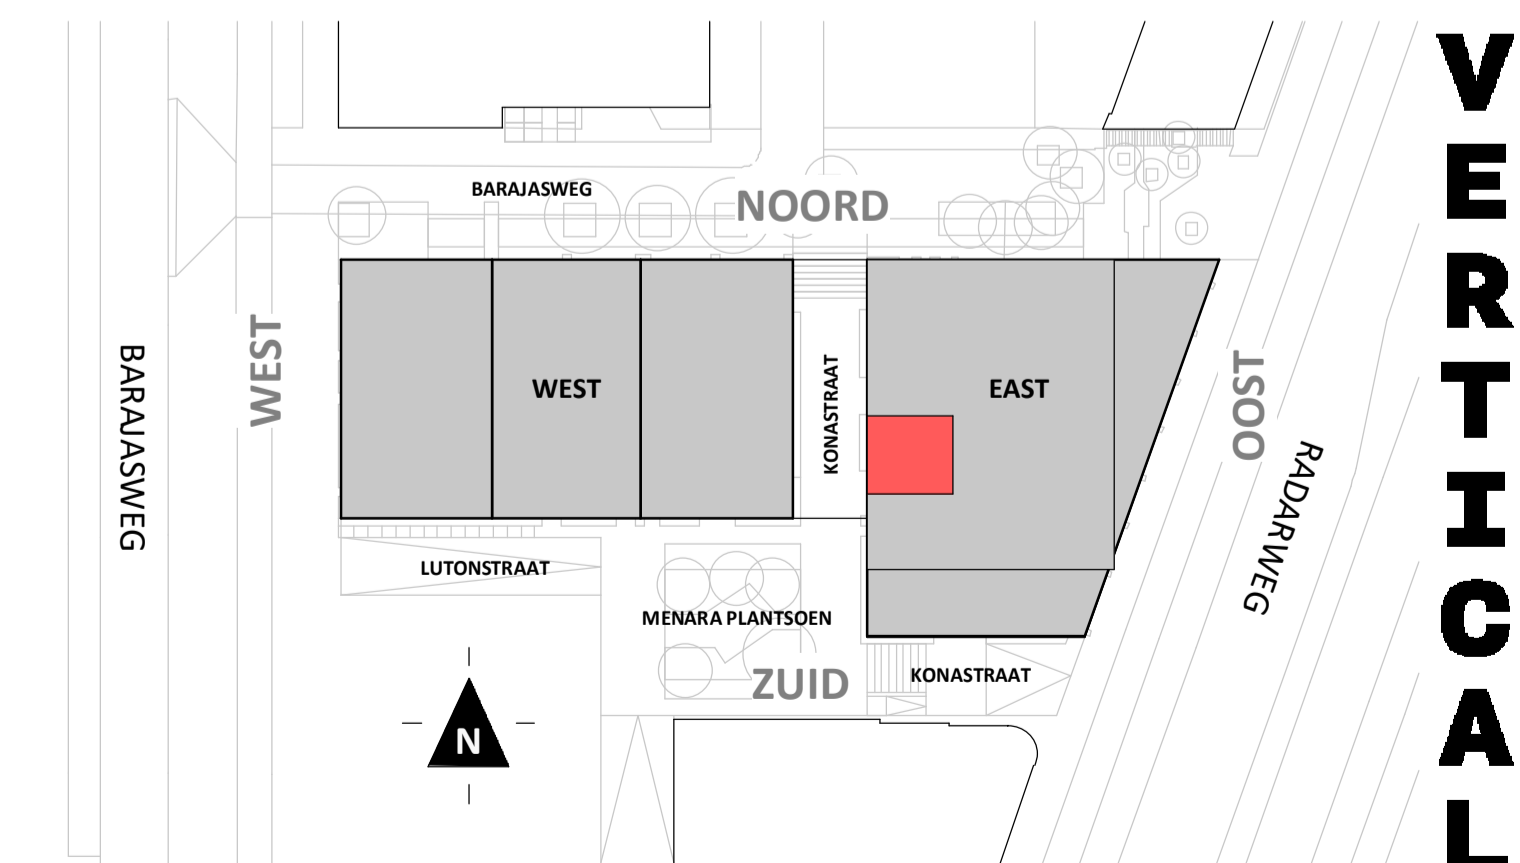

Loft

1:50

Regular

1:50

Westgevel

1:200

Doorsnede loft

1:200

Doorsnede regular

1:200

BOUWNUMMER 74 13^e VERDIEPING

VERTICAL

Disclaimer:
- gevelindeling, kleurweergave en groenweergave indicatief, materialen en renvooi conform technische omschrijving;
- situatie indicatief en straatnamen voorlopig. Het aansluitend openbaar gebied is nog in ontwikkeling en valt buiten de verantwoordelijkheid van de ondernemer;
- maatvoeringen in de tekening betreffen circa maten in centimeters.