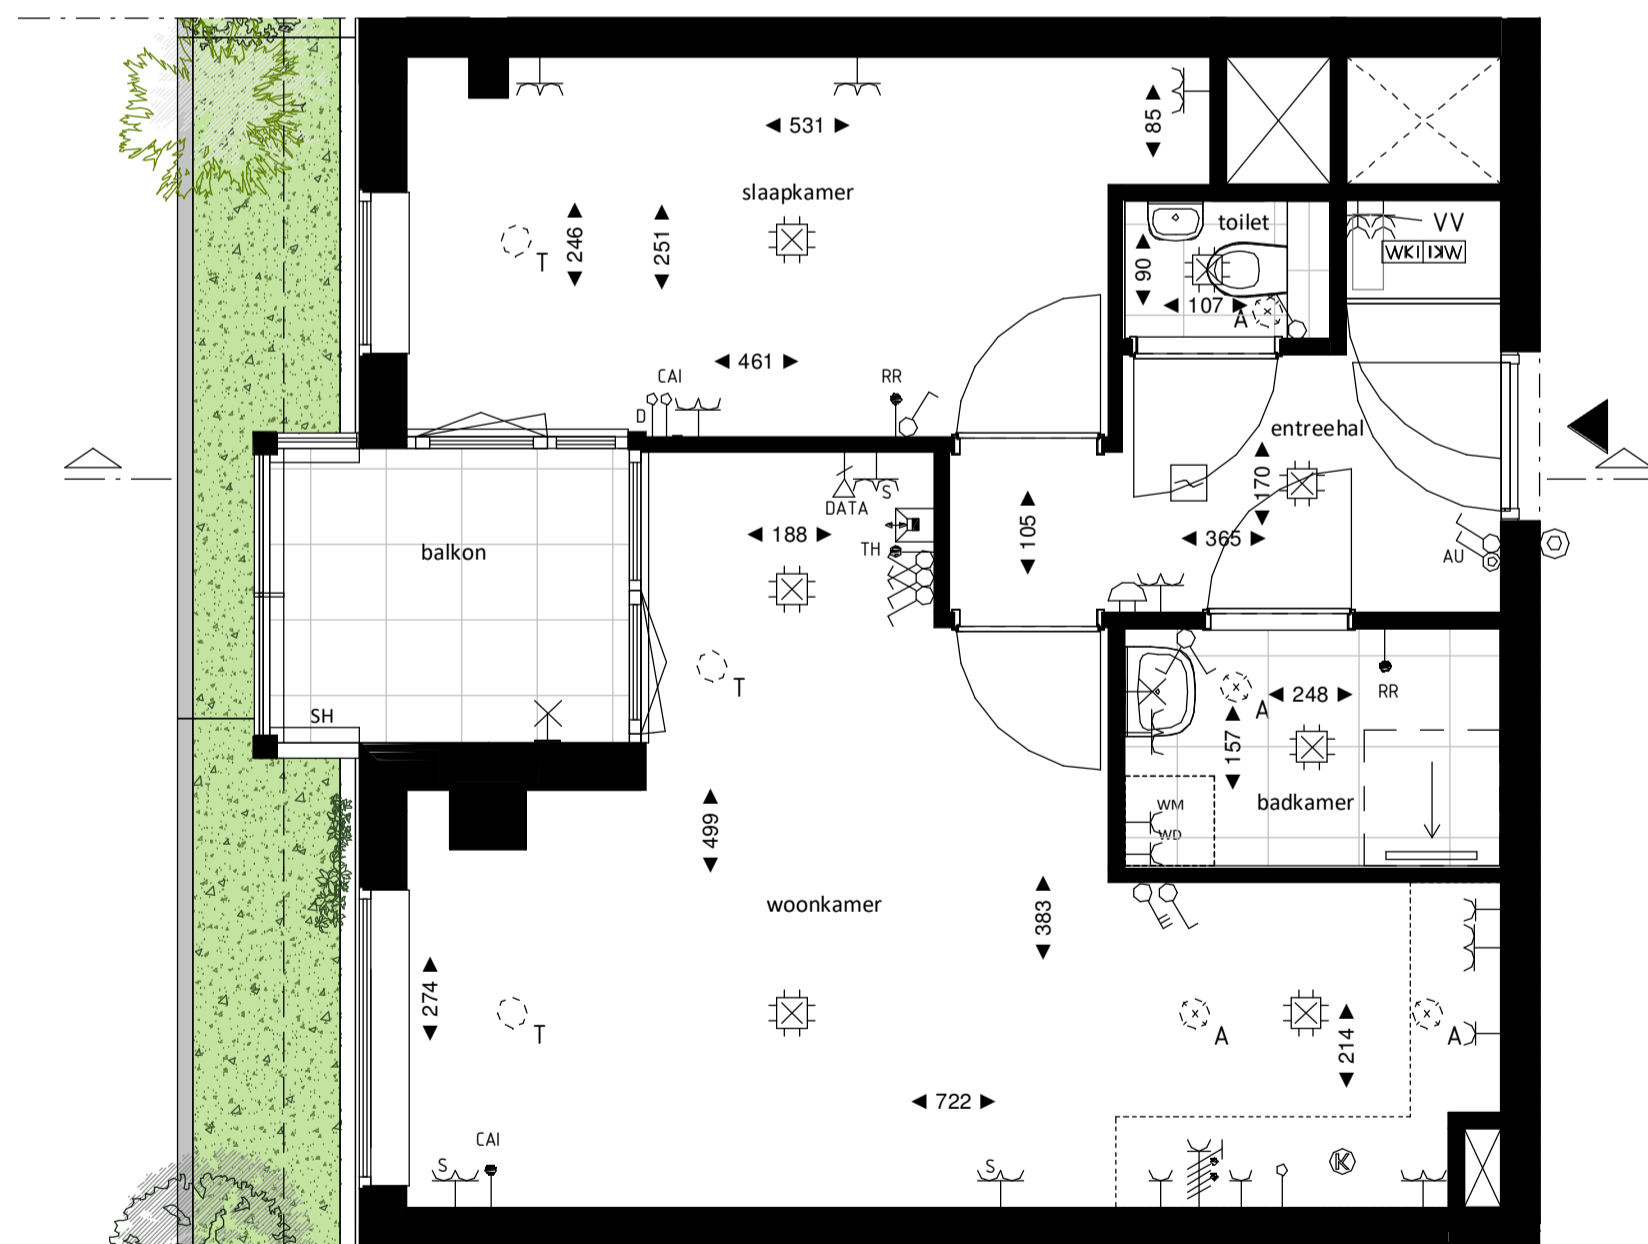

Loft

1:50

Regular

1:50

Westgevel

1:200

Doorsnede loft

1:200

Doorsnede regular

1:200

BOUWNUMMER 74 13^e VERDIEPING

VERTICAL

Disclaimer:
- gevelindeling, kleurweergave en groenweergave indicatief, materialen en renvooi conform technische omschrijving;
- situatie indicatief en straatnamen voorlopig. Het aansluitend openbaar gebied is nog in ontwikkeling en valt buiten de verantwoordelijkheid van de ondernemer;
- maatvoeringen in de tekening betreffen circa maten in centimeters.

heijmans
amsterdamvertical.com

project: **Vertical**
Amsterdam - Sloterdijk
onderdeel: **Bouwnummer 74**
(bmaat) schaal: zie tekening

datum: 07-11-2018
wijziging:
status: verkooptekening
tekening nr: BNR74