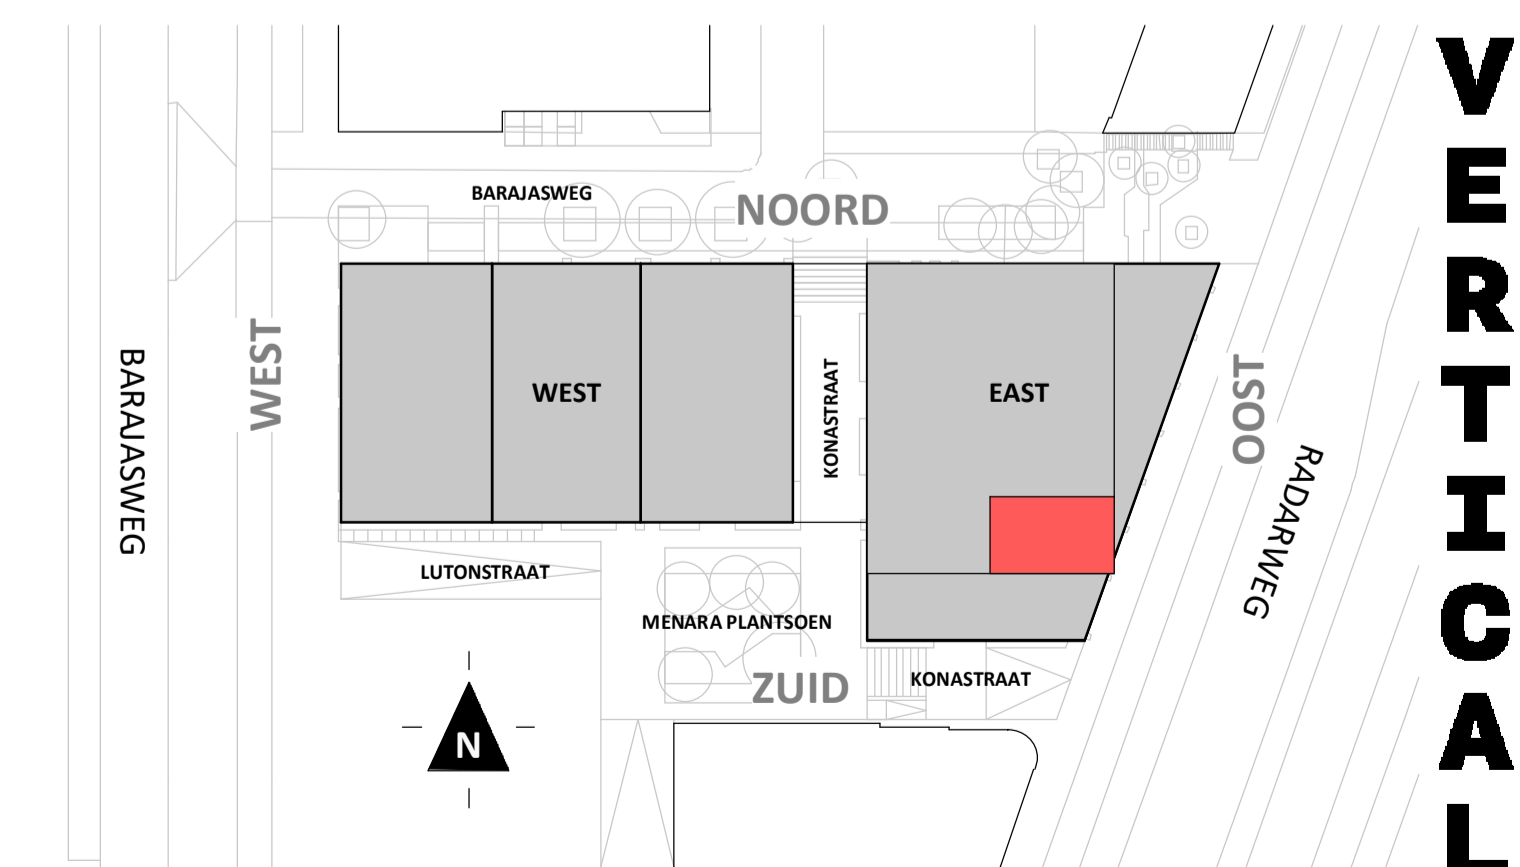

Loft

1 : 50

Oostgevel

1 : 200

Zuidgevel

1 : 200

Regular

1 : 50

Doorsnede loft

1 : 200

Doorsnede regular

1 : 200

BOUWNUMMER 72 13^e VERDIEPING

VERTICAL

Disclaimer:
- gevelindeling, kleurweergave en groenweergave indicatief, materialen en renvooi conform technische omschrijving;
- situatie indicatief en straatnamen voorlopig. Het aansluitend openbaar gebied is nog in ontwikkeling en valt buiten de verantwoordelijkheid van de ondernemer;
- maatvoeringen in de tekening betreffen circa maten in centimeters.