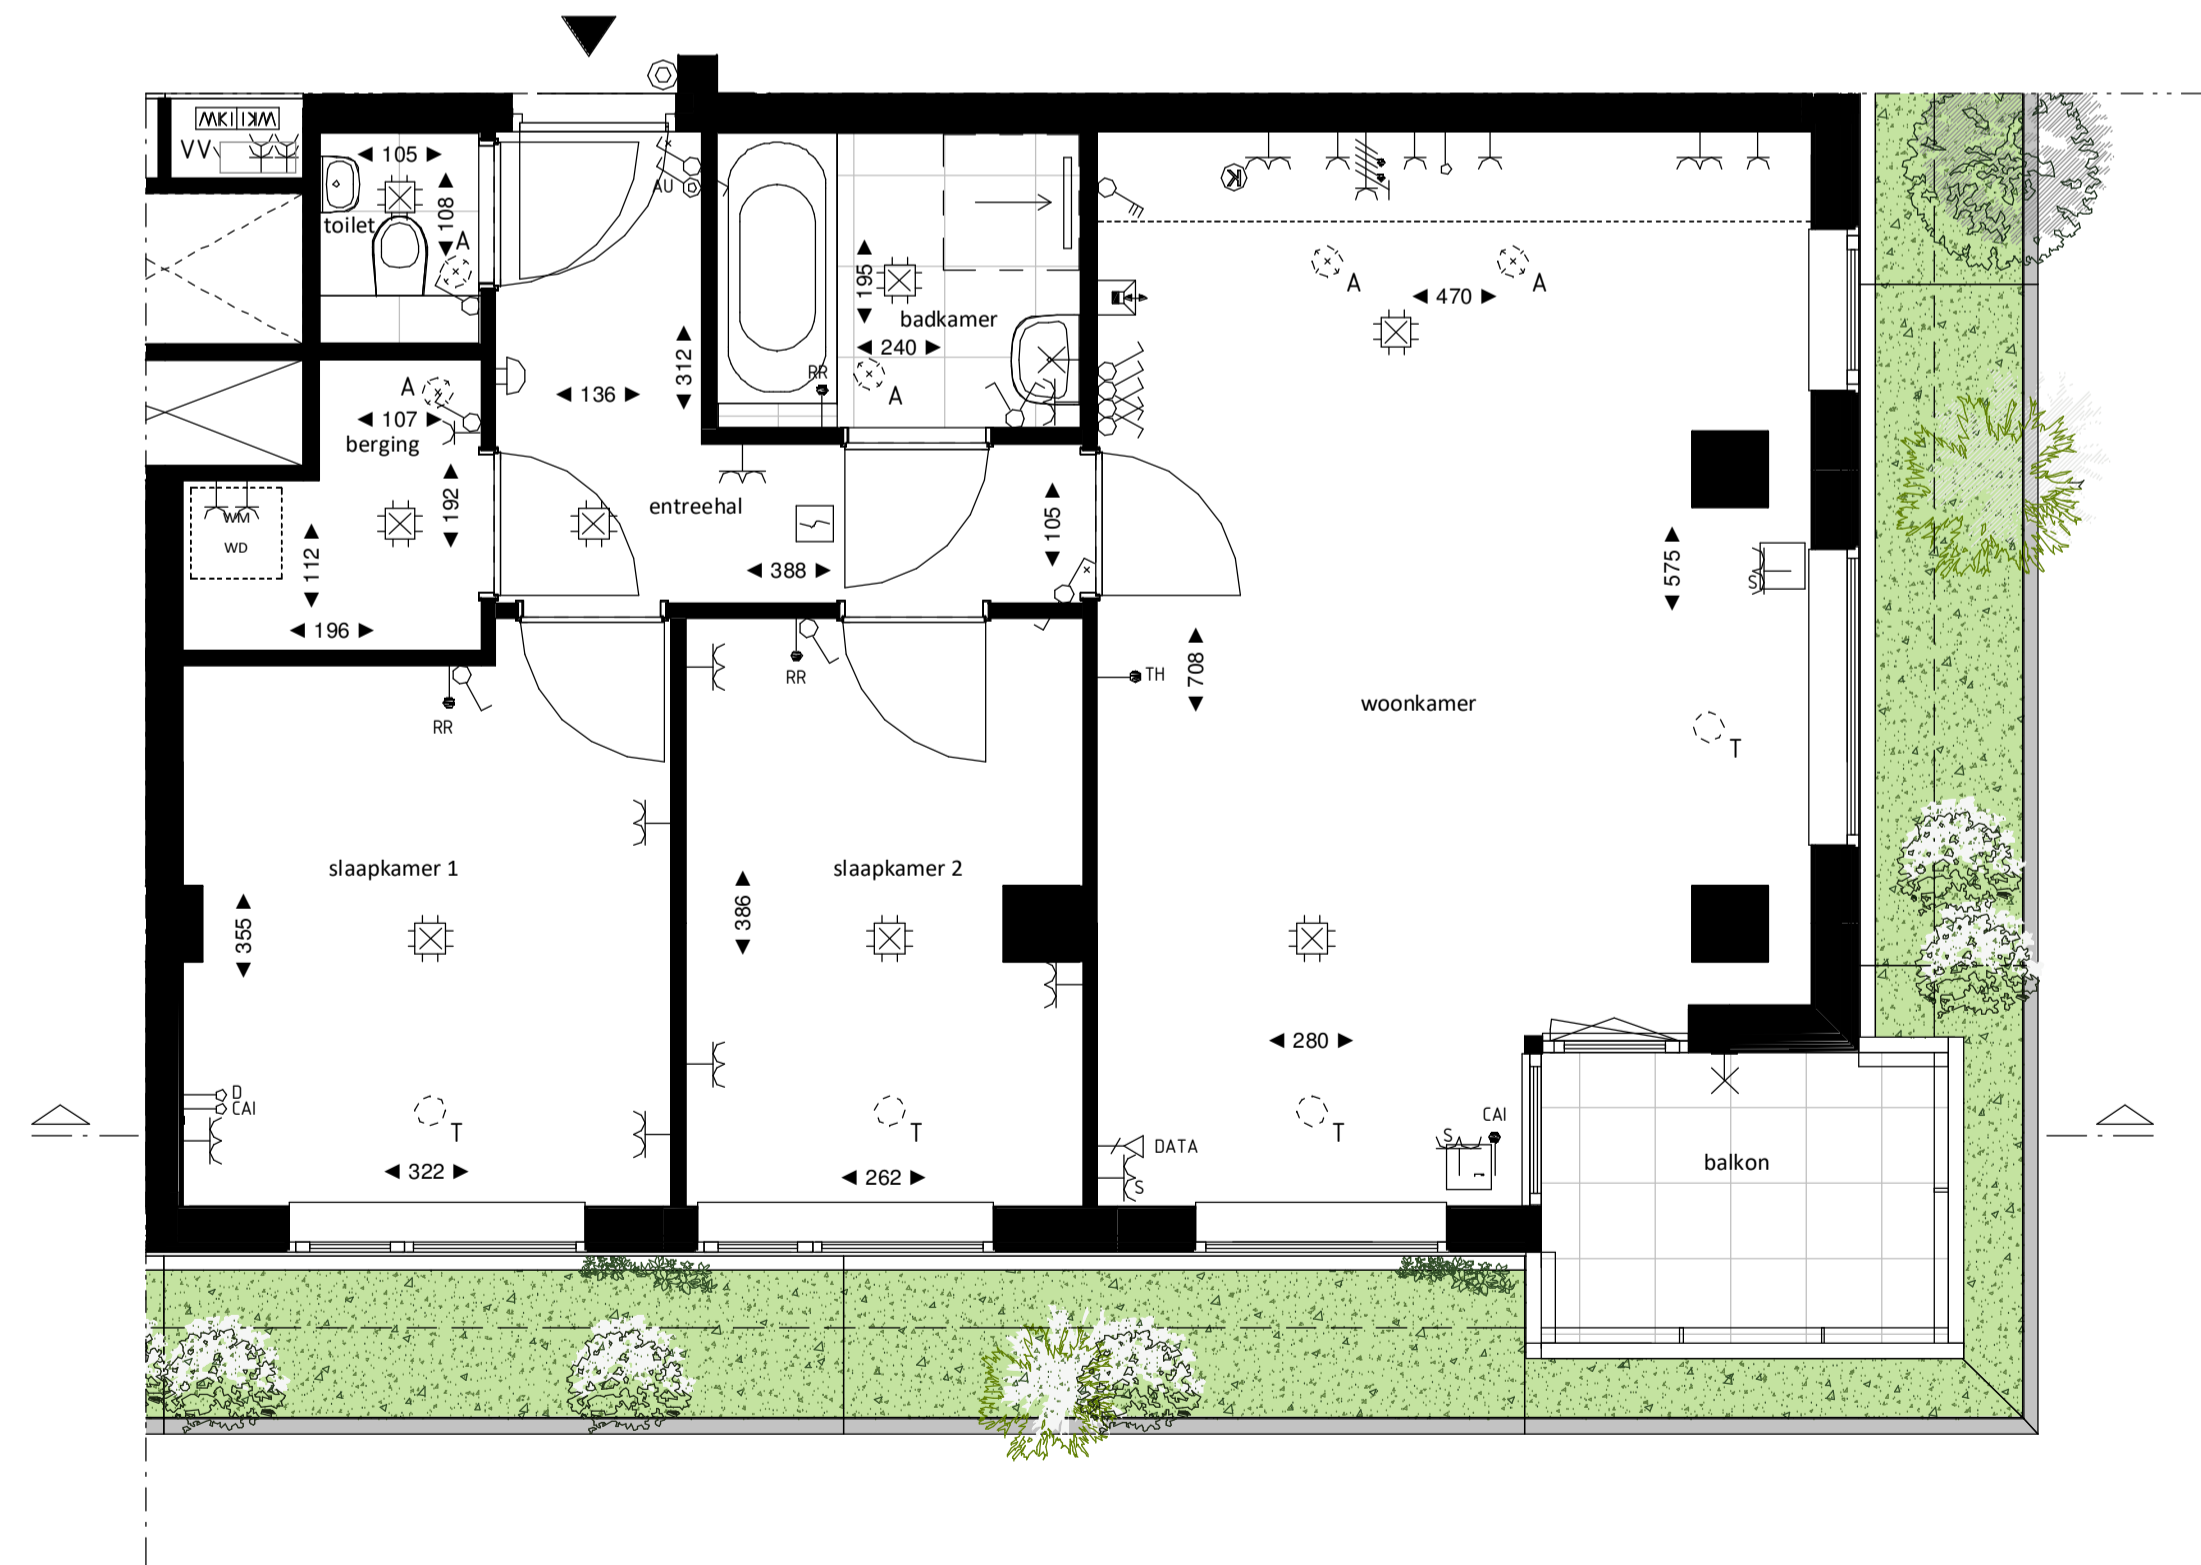

Loft

1 : 50

Oostgevel

1 : 200

Zuidgevel

1 : 200

Regular

1 : 50

Doorsnede loft

1 : 200

Doorsnede regular

1 : 200

BOUWNUMMER 72 13^e VERDIEPING

VERTICAL

Disclaimer:
- gevelindeling, kleurweergave en groenweergave indicatief, materialen en renvooi conform technische omschrijving;
- situatie indicatief en straatnamen voorlopig. Het aansluitend openbaar gebied is nog in ontwikkeling en valt buiten de verantwoordelijkheid van de ondernemer;
- maatvoeringen in de tekening betreffen circa maten in centimeters.

heijmans
amsterdamvertical.com

project: **Vertical**
Amsterdam - Sloterdijk
onderdeel: **Bouwnummer 72**
(formaat) schaal: zie tekening

datum: 07-11-2018
wijziging:
status: verkooptekening
tekening nr: BNR72