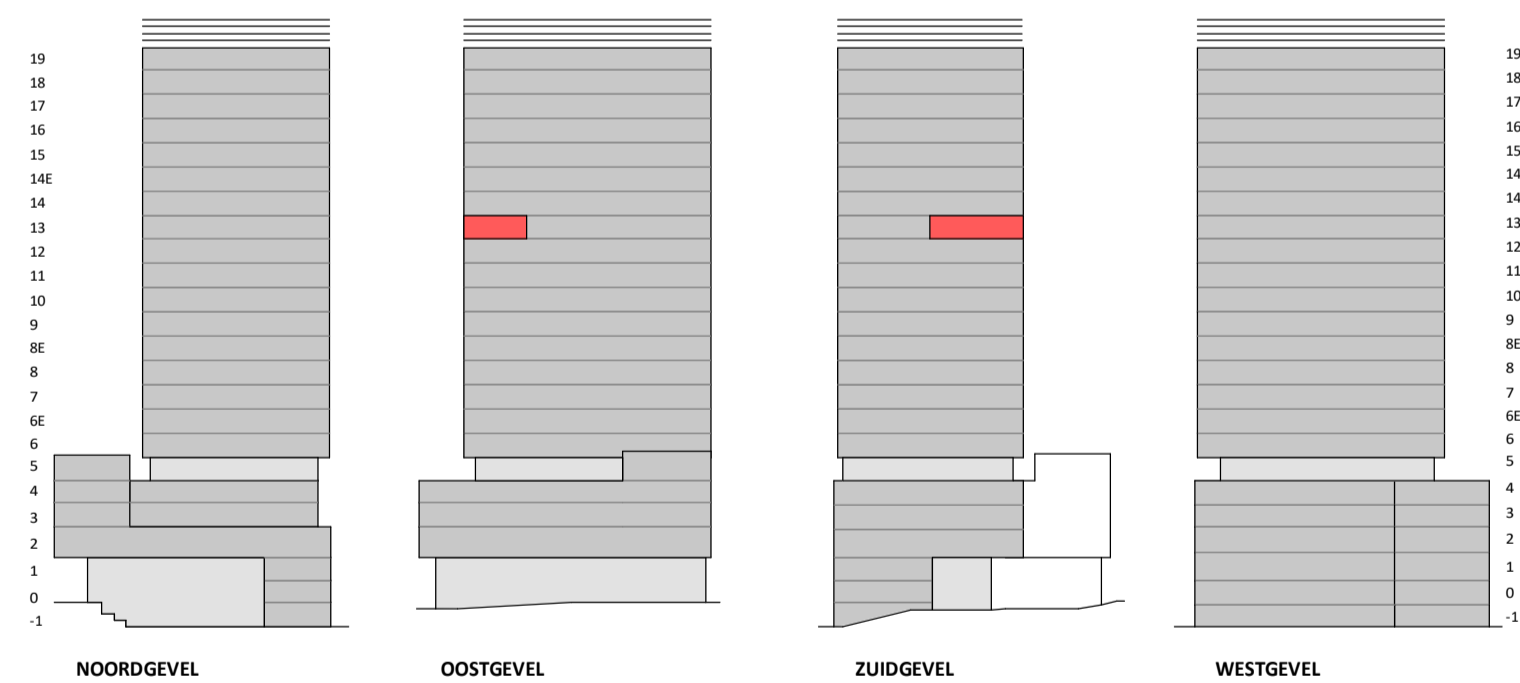

Loft

1 : 50

Oostgevel

1 : 200

Zuidgevel

1 : 200

Regular

1 : 50

Doorsnede loft

1 : 200

Doorsnede regular

1 : 200

BOUWNUMMER 72 13^e VERDIEPING

VERTICAL

Disclaimer:
- gevelindeling, kleurweergave en groenweergave indicatief, materialen en renvooi conform technische omschrijving;
- situatie indicatief en straatnamen voorlopig. Het aansluitend openbaar gebied is nog in ontwikkeling en valt buiten de verantwoordelijkheid van de ondernemer;
- maatvoeringen in de tekening betreffen circa maten in centimeters.

heijmans
amsterdamvertical.com

project: **Vertical**
Amsterdam - Sloterdijk
onderdeel: **Bouwnummer 72**
(formaat) schaal: zie tekening

datum: 07-11-2018
wijziging:
status: verkooptekening
tekening nr: BNR72