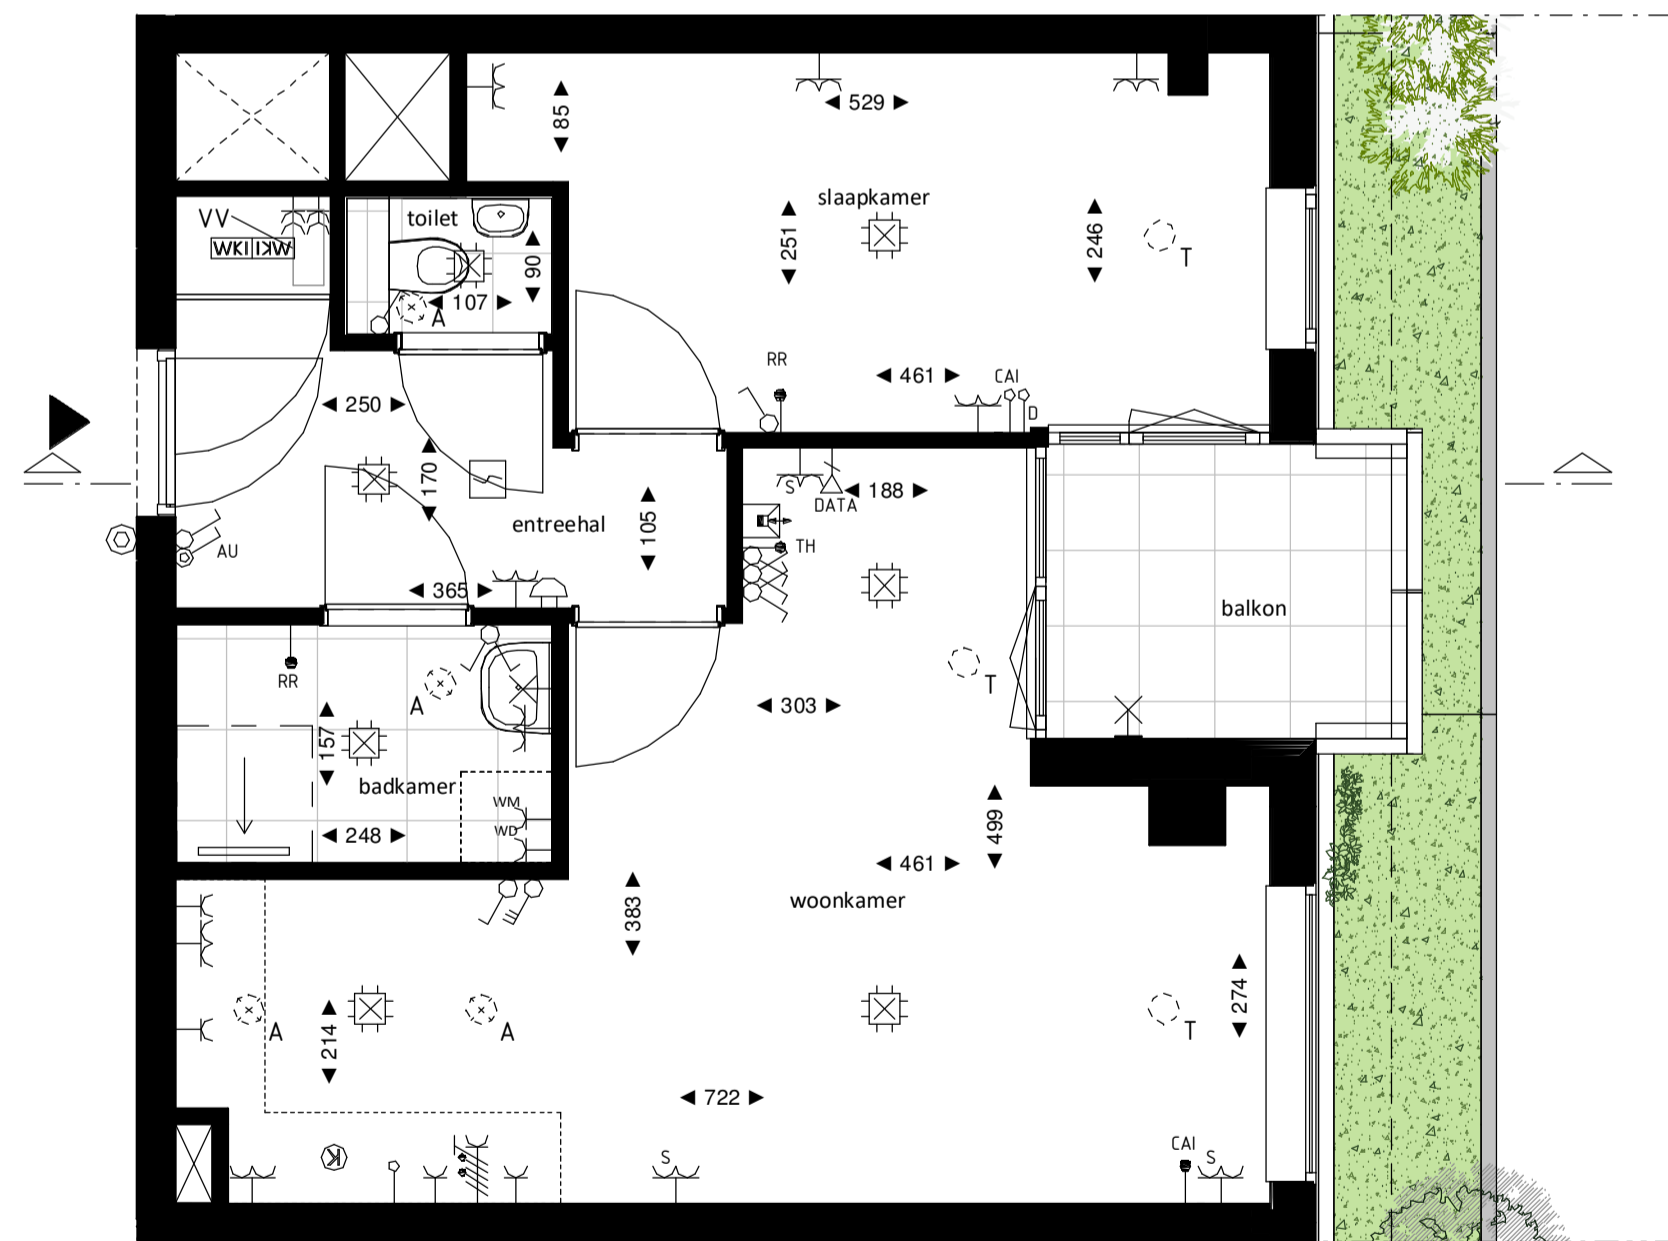

Loft

1 : 50

Oostgevel

1 : 200

Doorsnede loft

1 : 200

Regular

1 : 50

Doorsnede regular

1 : 200

BOUWNUMMER 71 13^e VERDIEPING

Disclaimer:
 - gevelindeling, kleurweergave en groenweergave indicatief, materialen en renvooi conform technische omschrijving;
 - situatie indicatief en straatnamen voorlopig. Het aansluitend openbaar gebied is nog in ontwikkeling en valt buiten de verantwoordelijkheid van de ondernemer;
 - maatvoeringen in de tekening betreffen circa maten in centimeters.