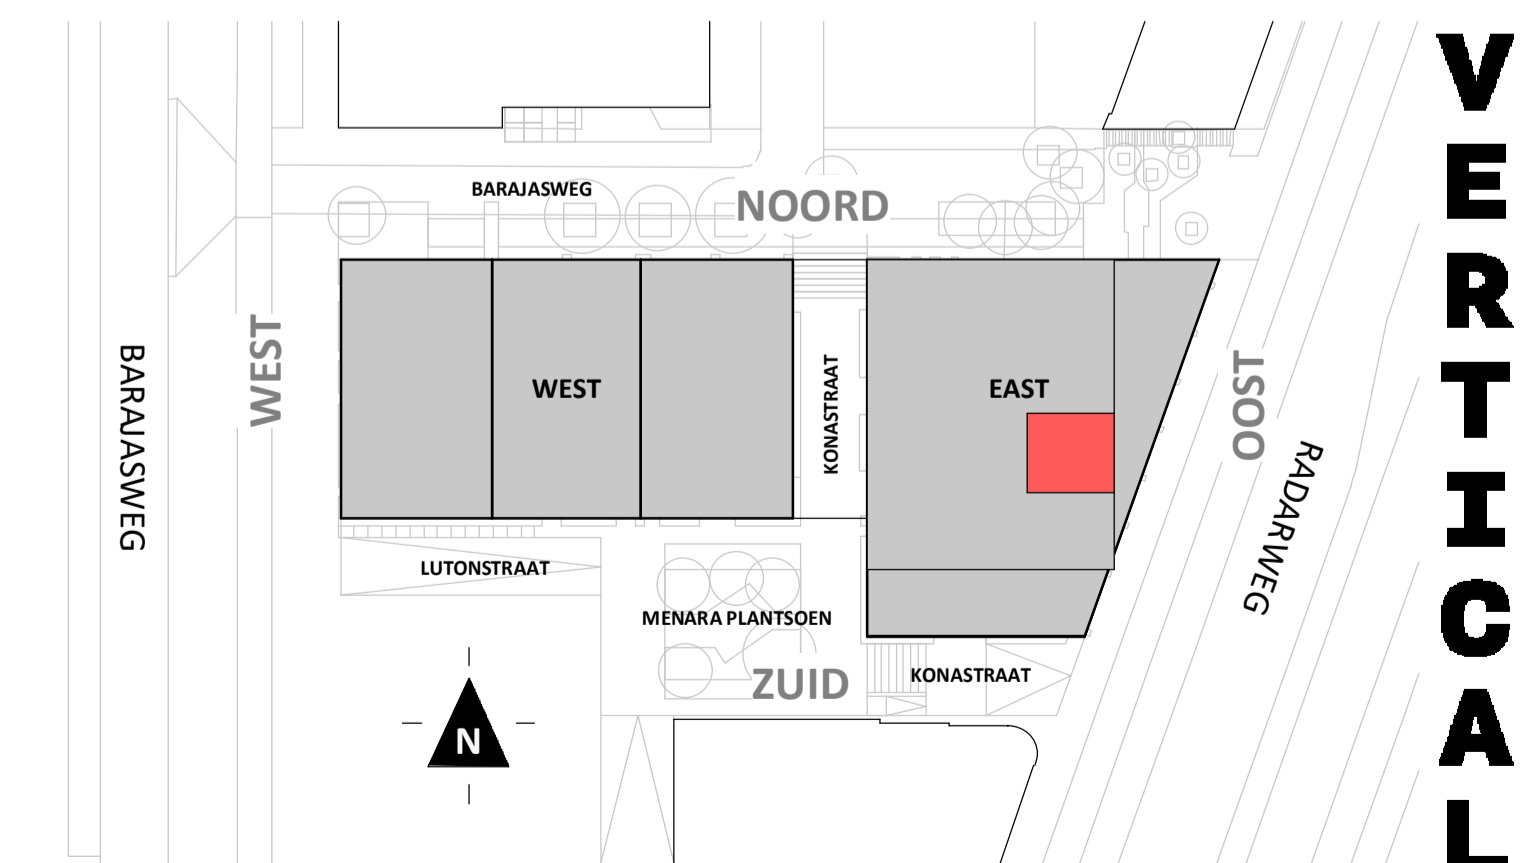

Loft

1 : 50

Oostgevel

1 : 200

Doorsnede loft

1 : 200

Regular

1 : 50

Doorsnede regular

1 : 200

BOUWNUMMER 71 13^e VERDIEPING

Disclaimer:
 - gevelindeling, kleurweergave en groenweergave indicatief, materialen en renvooi conform technische omschrijving;
 - situatie indicatief en straatnamen voorlopig. Het aansluitend openbaar gebied is nog in ontwikkeling en valt buiten de verantwoordelijkheid van de ondernemer;
 - maatvoeringen in de tekening betreffen circa maten in centimeters.