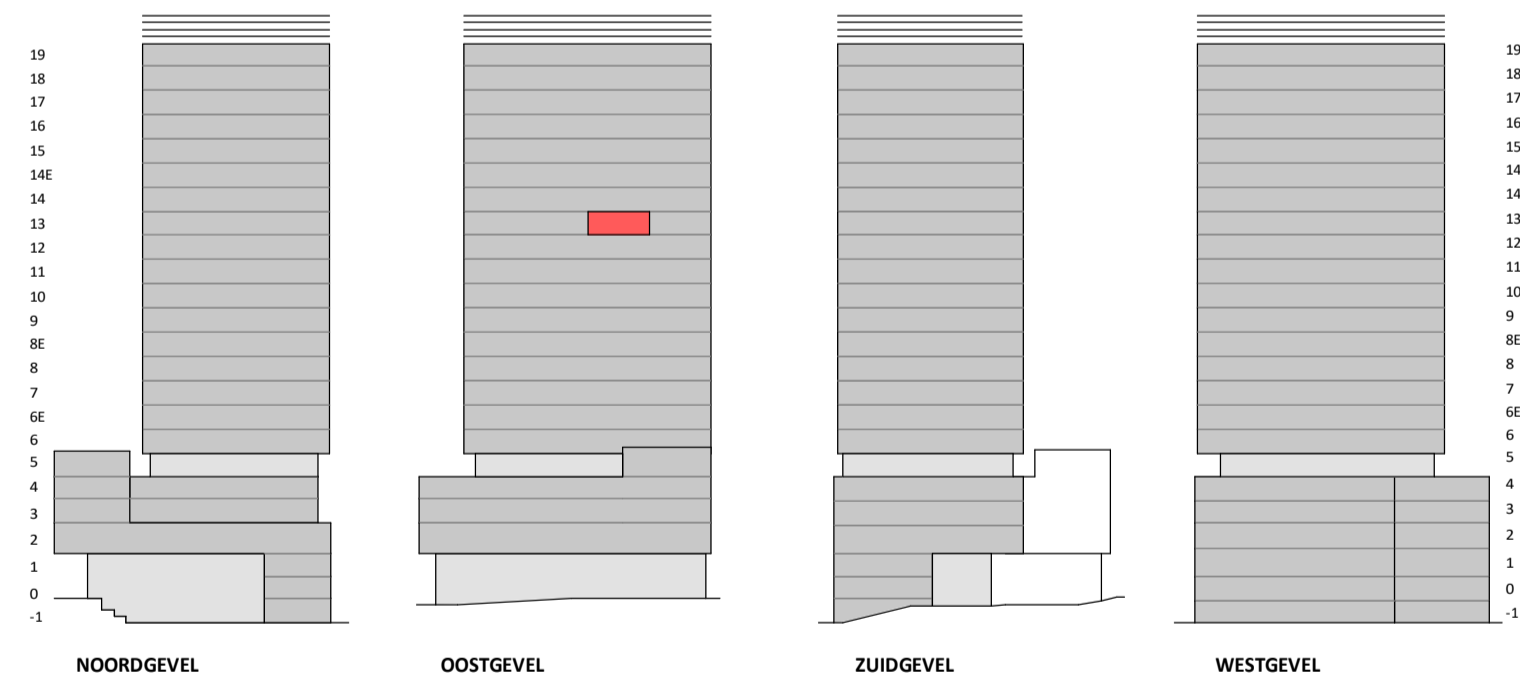

BOUWNUMMER 70 13^e VERDIEPING

VERTICAL

Disclaimer:
- gevelindeling, kleurweergave en groenweergave indicatief, materialen en renvooi conform technische omschrijving;
- situatie indicatief en straatnamen voorlopig. Het aansluitend openbaar gebied is nog in ontwikkeling en valt buiten de verantwoordelijkheid van de ondernemer;
- maatvoeringen in de tekening betreffen circa maten in centimeters.