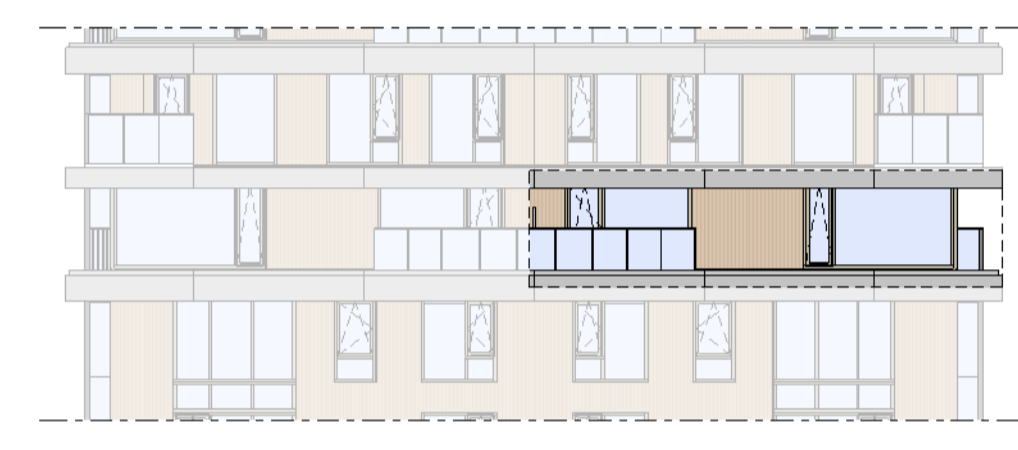

Regular  
1 : 50

Oostgevel  
1 : 200

Zuidgevel  
1 : 200

Doorsnede  
1 : 200

**BOUWNUMMER 54**  
15<sup>e</sup> VERDIEPING

**VERTICAL**

Disclaimer:  
- gevelindeling, kleurweergave en groenweergave indicatief, materialen en renvooi conform technische omschrijving;  
- situatie indicatief en straatnamen voorlopig. Het aansluitend openbaar gebied is nog in ontwikkeling en valt buiten de verantwoordelijkheid van de ondernemer;  
- maatvoeringen in de tekening betreffen circa maten in centimeters.

Loft  
1 : 50

Oostgevel  
1 : 200

Zuidgevel  
1 : 200

Doorsnede  
1 : 200