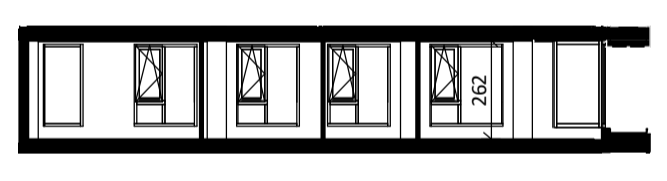

Regular  
1 : 50

Oostgevel  
1 : 200

Zuidgevel  
1 : 200

Doorsnede  
1 : 200

**BOUWNUMMER 54**  
15<sup>e</sup> VERDIEPING

**VERTICAL**

Disclaimer:  
- gevelindeling, kleurweergave en groenweergave indicatief, materialen en renvooi conform technische omschrijving;  
- situatie indicatief en straatnamen voorlopig. Het aansluitend openbaar gebied is nog in ontwikkeling en valt buiten de verantwoordelijkheid van de ondernemer;  
- maatvoeringen in de tekening betreffen circa maten in centimeters.

Loft  
1 : 50

Oostgevel  
1 : 200

Zuidgevel  
1 : 200

Doorsnede  
1 : 200