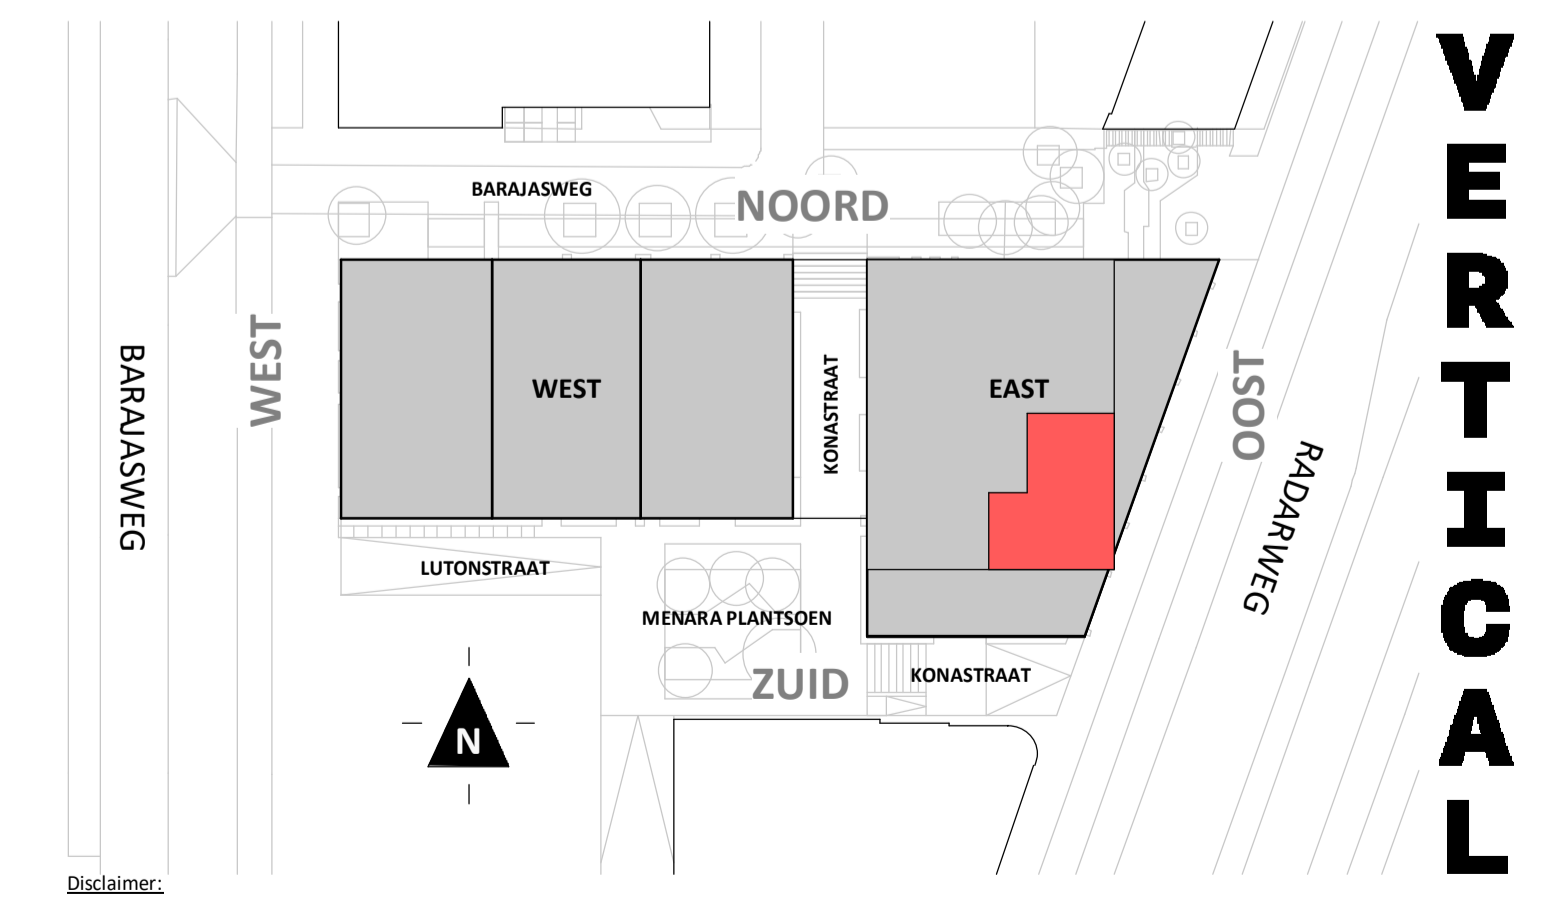

Regular  
1 : 50

Oostgevel  
1 : 200

Zuidgevel  
1 : 200

Doorsnede  
1 : 200

**BOUWNUMMER 54**  
15<sup>e</sup> VERDIEPING

**VERTICAL**

Disclaimer:  
- gevelindeling, kleurweergave en groenweergave indicatief, materialen en renvooi conform technische omschrijving;  
- situatie indicatief en straatnamen voorlopig. Het aansluitend openbaar gebied is nog in ontwikkeling en valt buiten de verantwoordelijkheid van de ondernemer;  
- maatvoeringen in de tekening betreffen circa maten in centimeters.

Loft  
1 : 50

Oostgevel  
1 : 200

Zuidgevel  
1 : 200

Doorsnede  
1 : 200