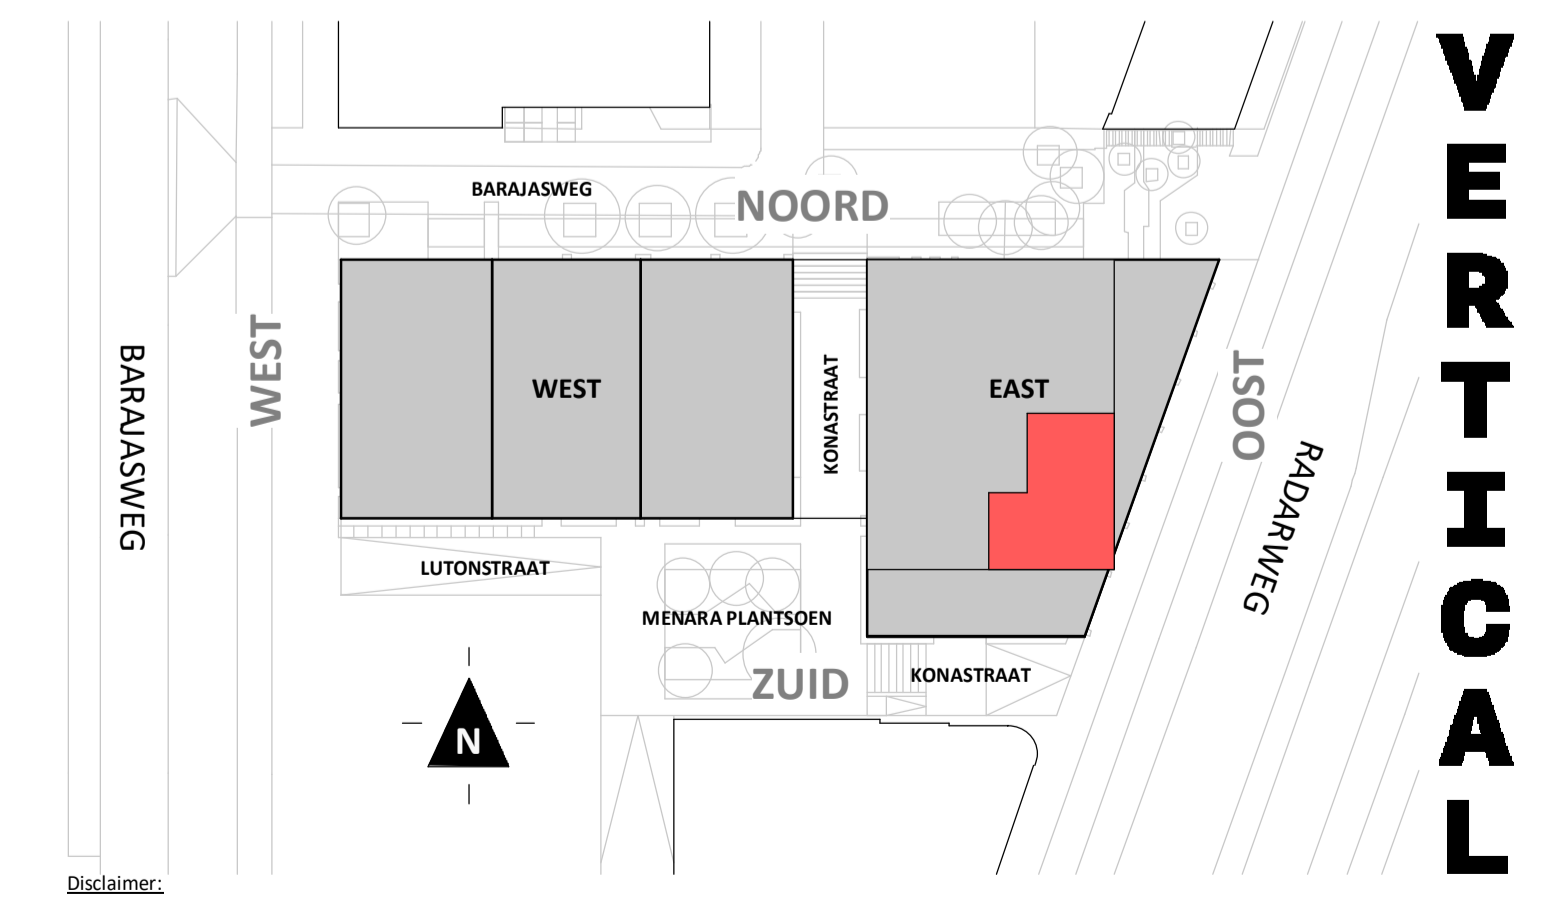

Regular  
1 : 50

Oostgevel  
1 : 200

Zuidgevel  
1 : 200

Doorsnede  
1 : 200

**BOUWNUMMER 54**  
15<sup>e</sup> VERDIEPING

**VERTICAL**

Disclaimer:  
- gevelindeling, kleurweergave en groenweergave indicatief, materialen en renvooi conform technische omschrijving;  
- situatie indicatief en straatnamen voorlopig. Het aansluitend openbaar gebied is nog in ontwikkeling en valt buiten de verantwoordelijkheid van de ondernemer;  
- maatvoeringen in de tekening betreffen circa maten in centimeters.

Loft  
1 : 50

Oostgevel  
1 : 200

Zuidgevel  
1 : 200

Doorsnede  
1 : 200

### BOUWNUMMER 54 15<sup>e</sup> VERDIEPING

**Vertical**

Disclaimer:  
- gevelindeling, kleurweergave en groenweergave indicatief, materialen en renvoi conform technische omschrijving;  
- situatie indicatief en straatnamen voorlopig. Het aansluitend openbaar gebied is nog in ontwikkeling en valt buiten de verantwoordelijkheid van de ondernemer;  
- maatvoeringen in de tekening betreffen circa maten in centimeters.