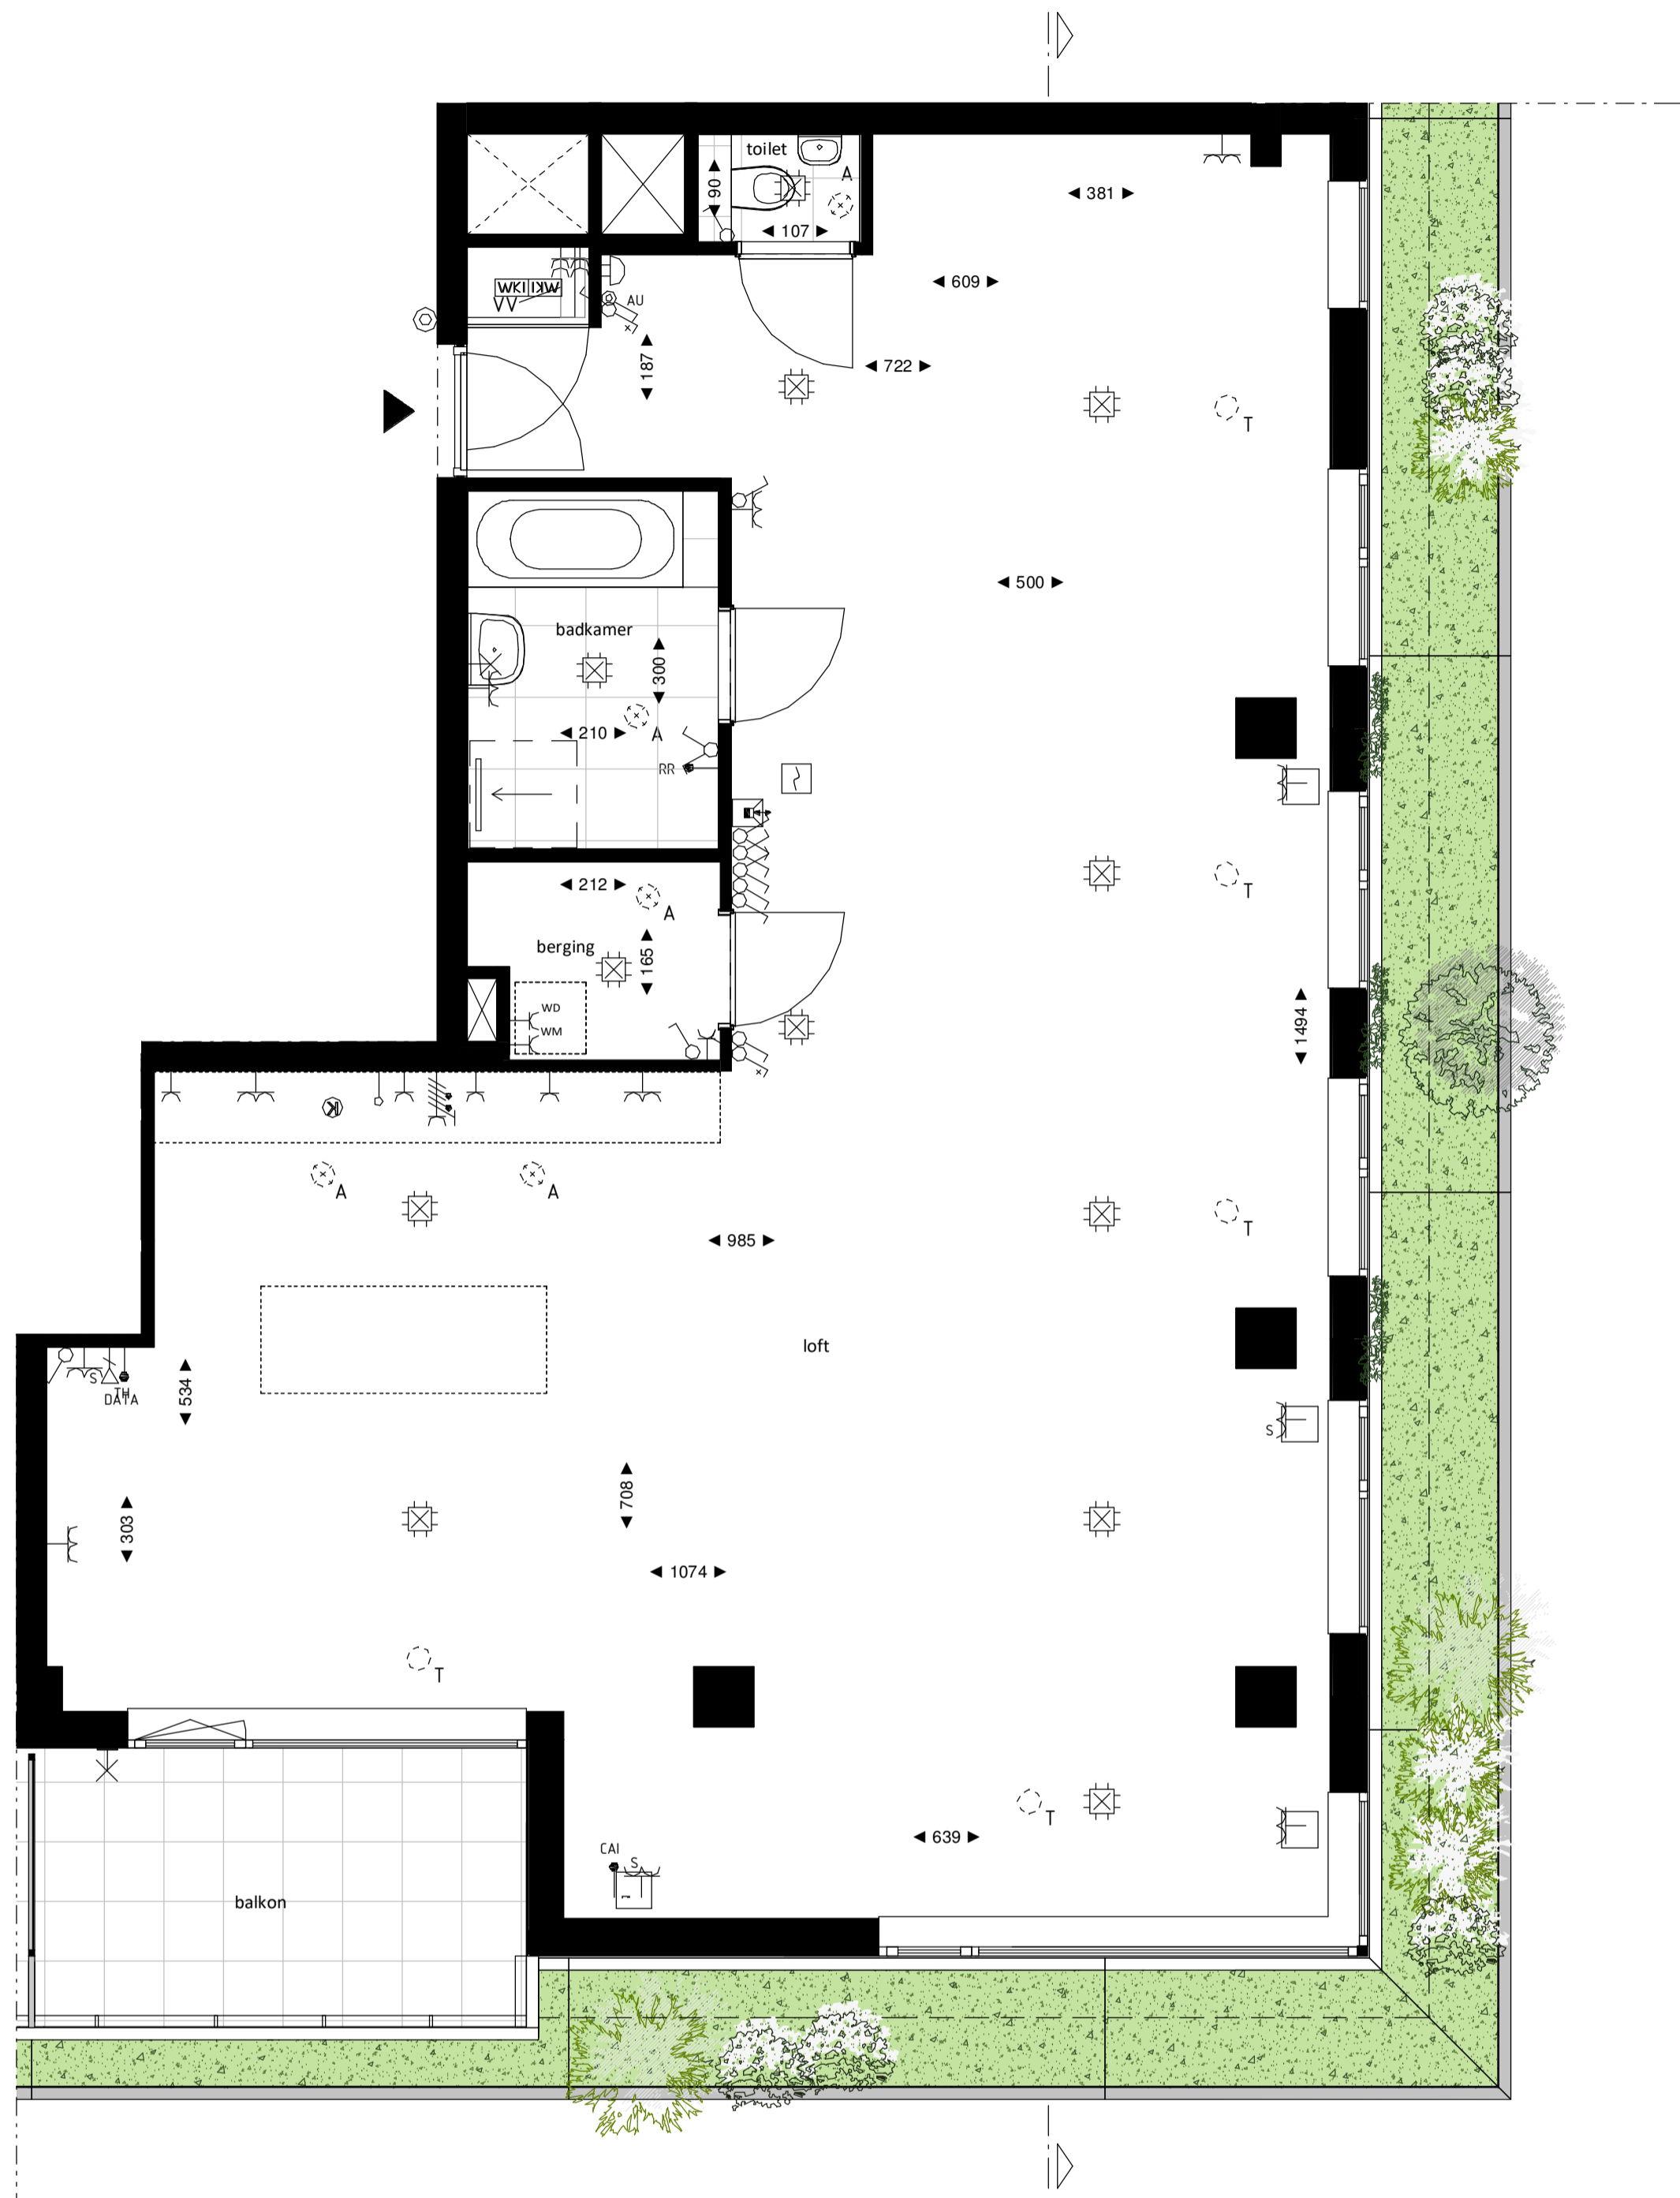

Regular  
1 : 50

Oostgevel  
1 : 200

Zuidgevel  
1 : 200

Doorsnede  
1 : 200

**BOUWNUMMER 54**  
15<sup>e</sup> VERDIEPING

**VERTICAL**

Disclaimer:  
- gevelindeling, kleurweergave en groenweergave indicatief, materialen en renvooi conform technische omschrijving;  
- situatie indicatief en straatnamen voorlopig. Het aansluitend openbaar gebied is nog in ontwikkeling en valt buiten de verantwoordelijkheid van de ondernemer;  
- maatvoeringen in de tekening betreffen circa maten in centimeters.

Loft  
1 : 50

Oostgevel  
1 : 200

Zuidgevel  
1 : 200

Doorsnede  
1 : 200

### BOUWNUMMER 54 15<sup>e</sup> VERDIEPING

**Vertical**

Disclaimer:  
- gevelindeling, kleurweergave en groenweergave indicatief, materialen en renvoi conform technische omschrijving;  
- situatie indicatief en straatnamen voorlopig. Het aansluitend openbaar gebied is nog in ontwikkeling en valt buiten de verantwoordelijkheid van de ondernemer;  
- maatvoeringen in de tekening betreffen circa maten in centimeters.