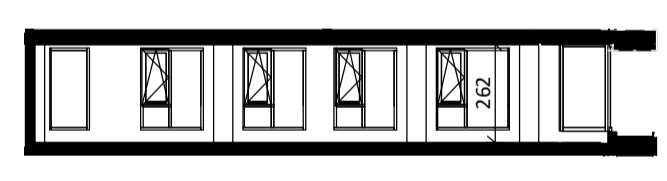

Regular  
1 : 50

Oostgevel  
1 : 200

Zuidgevel  
1 : 200

Doorsnede  
1 : 200

**BOUWNUMMER 54**  
15<sup>e</sup> VERDIEPING

**VERTICAL**

Disclaimer:  
- gevelindeling, kleurweergave en groenweergave indicatief, materialen en renvooi conform technische omschrijving;  
- situatie indicatief en straatnamen voorlopig. Het aansluitend openbaar gebied is nog in ontwikkeling en valt buiten de verantwoordelijkheid van de ondernemer;  
- maatvoeringen in de tekening betreffen circa maten in centimeters.

Loft  
1 : 50

Oostgevel  
1 : 200

Zuidgevel  
1 : 200

Doorsnede  
1 : 200