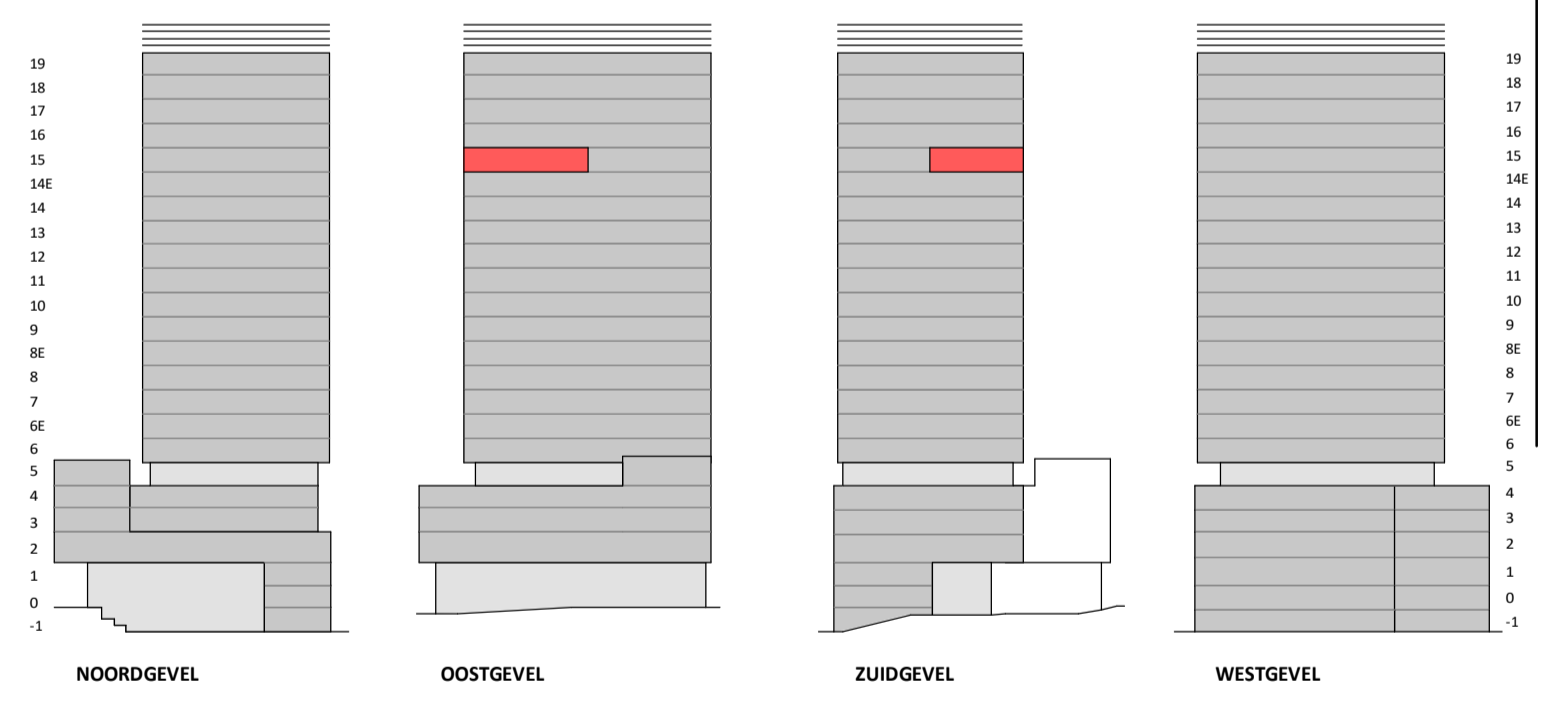

Regular  
1 : 50

Oostgevel  
1 : 200

Zuidgevel  
1 : 200

Doorsnede  
1 : 200

**BOUWNUMMER 54**  
15<sup>e</sup> VERDIEPING

**VERTICAL**

Disclaimer:  
- gevelindeling, kleurweergave en groenweergave indicatief, materialen en renvooi conform technische omschrijving;  
- situatie indicatief en straatnamen voorlopig. Het aansluitend openbaar gebied is nog in ontwikkeling en valt buiten de verantwoordelijkheid van de ondernemer;  
- maatvoeringen in de tekening betreffen circa maten in centimeters.

Loft  
1 : 50

Oostgevel  
1 : 200

Zuidgevel  
1 : 200

Doorsnede  
1 : 200

### BOUWNUMMER 54 15<sup>e</sup> VERDIEPING

**Vertical**

Disclaimer:  
- gevelindeling, kleurweergave en groenweergave indicatief, materialen en renvoi conform technische omschrijving;  
- situatie indicatief en straatnamen voorlopig. Het aansluitend openbaar gebied is nog in ontwikkeling en valt buiten de verantwoordelijkheid van de ondernemer;  
- maatvoeringen in de tekening betreffen circa maten in centimeters.