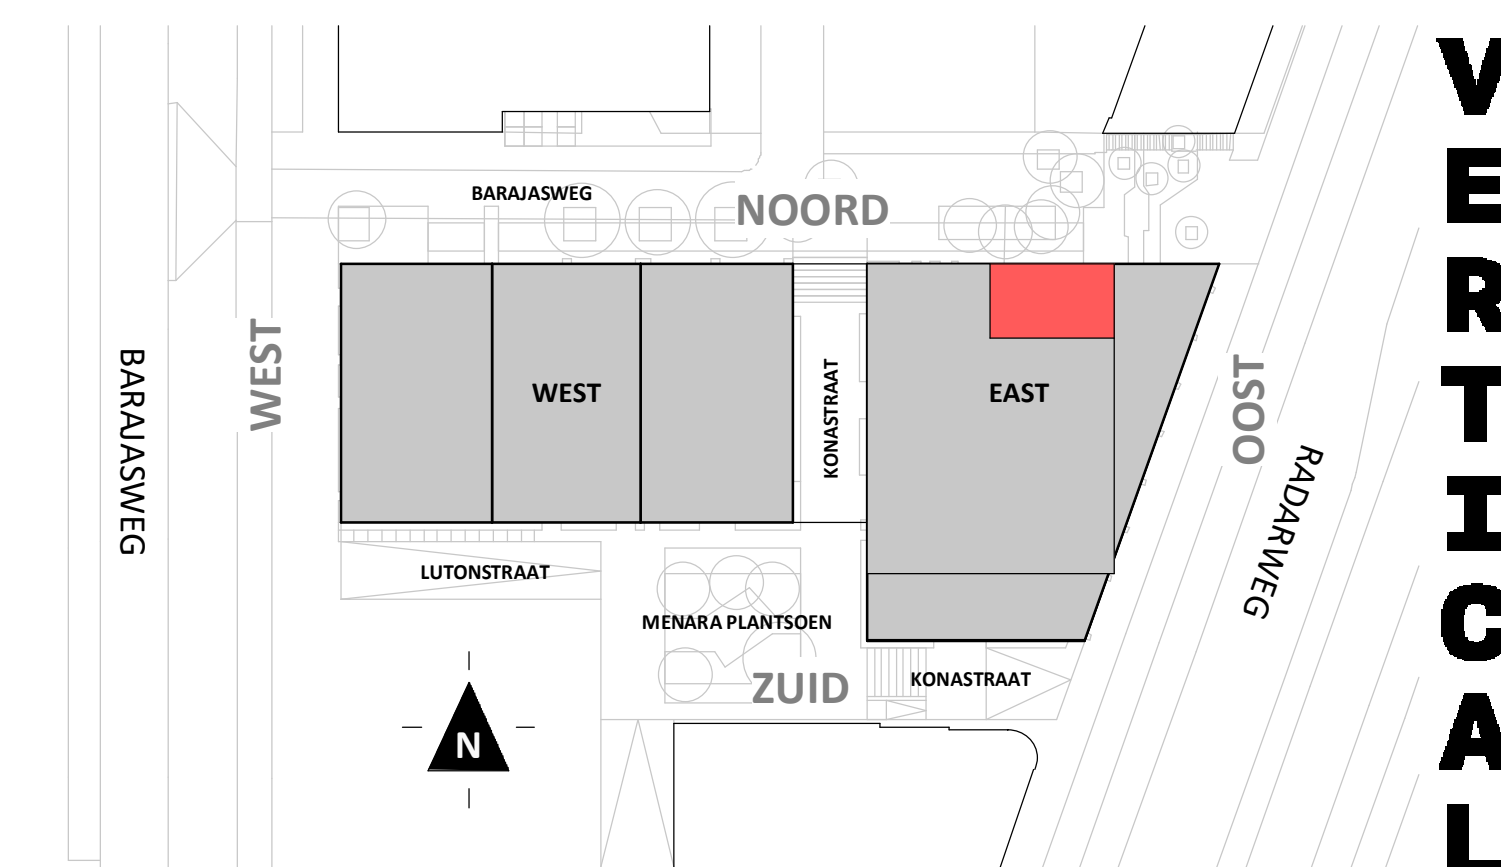

## BOUWNUMMER 45 16<sup>e</sup> VERDIEPING

**VERTICAL**

Disclaimer:  
- gevelindeling, kleurweergave en groenweergave indicatief, materialen en renvooi conform technische omschrijving;  
- situatie indicatief en straatnamen voorlopig. Het aansluitend openbaar gebied is nog in ontwikkeling en valt buiten de verantwoordelijkheid van de ondernemer;  
- maatvoeringen in de tekening betreffen circa maten in centimeters.