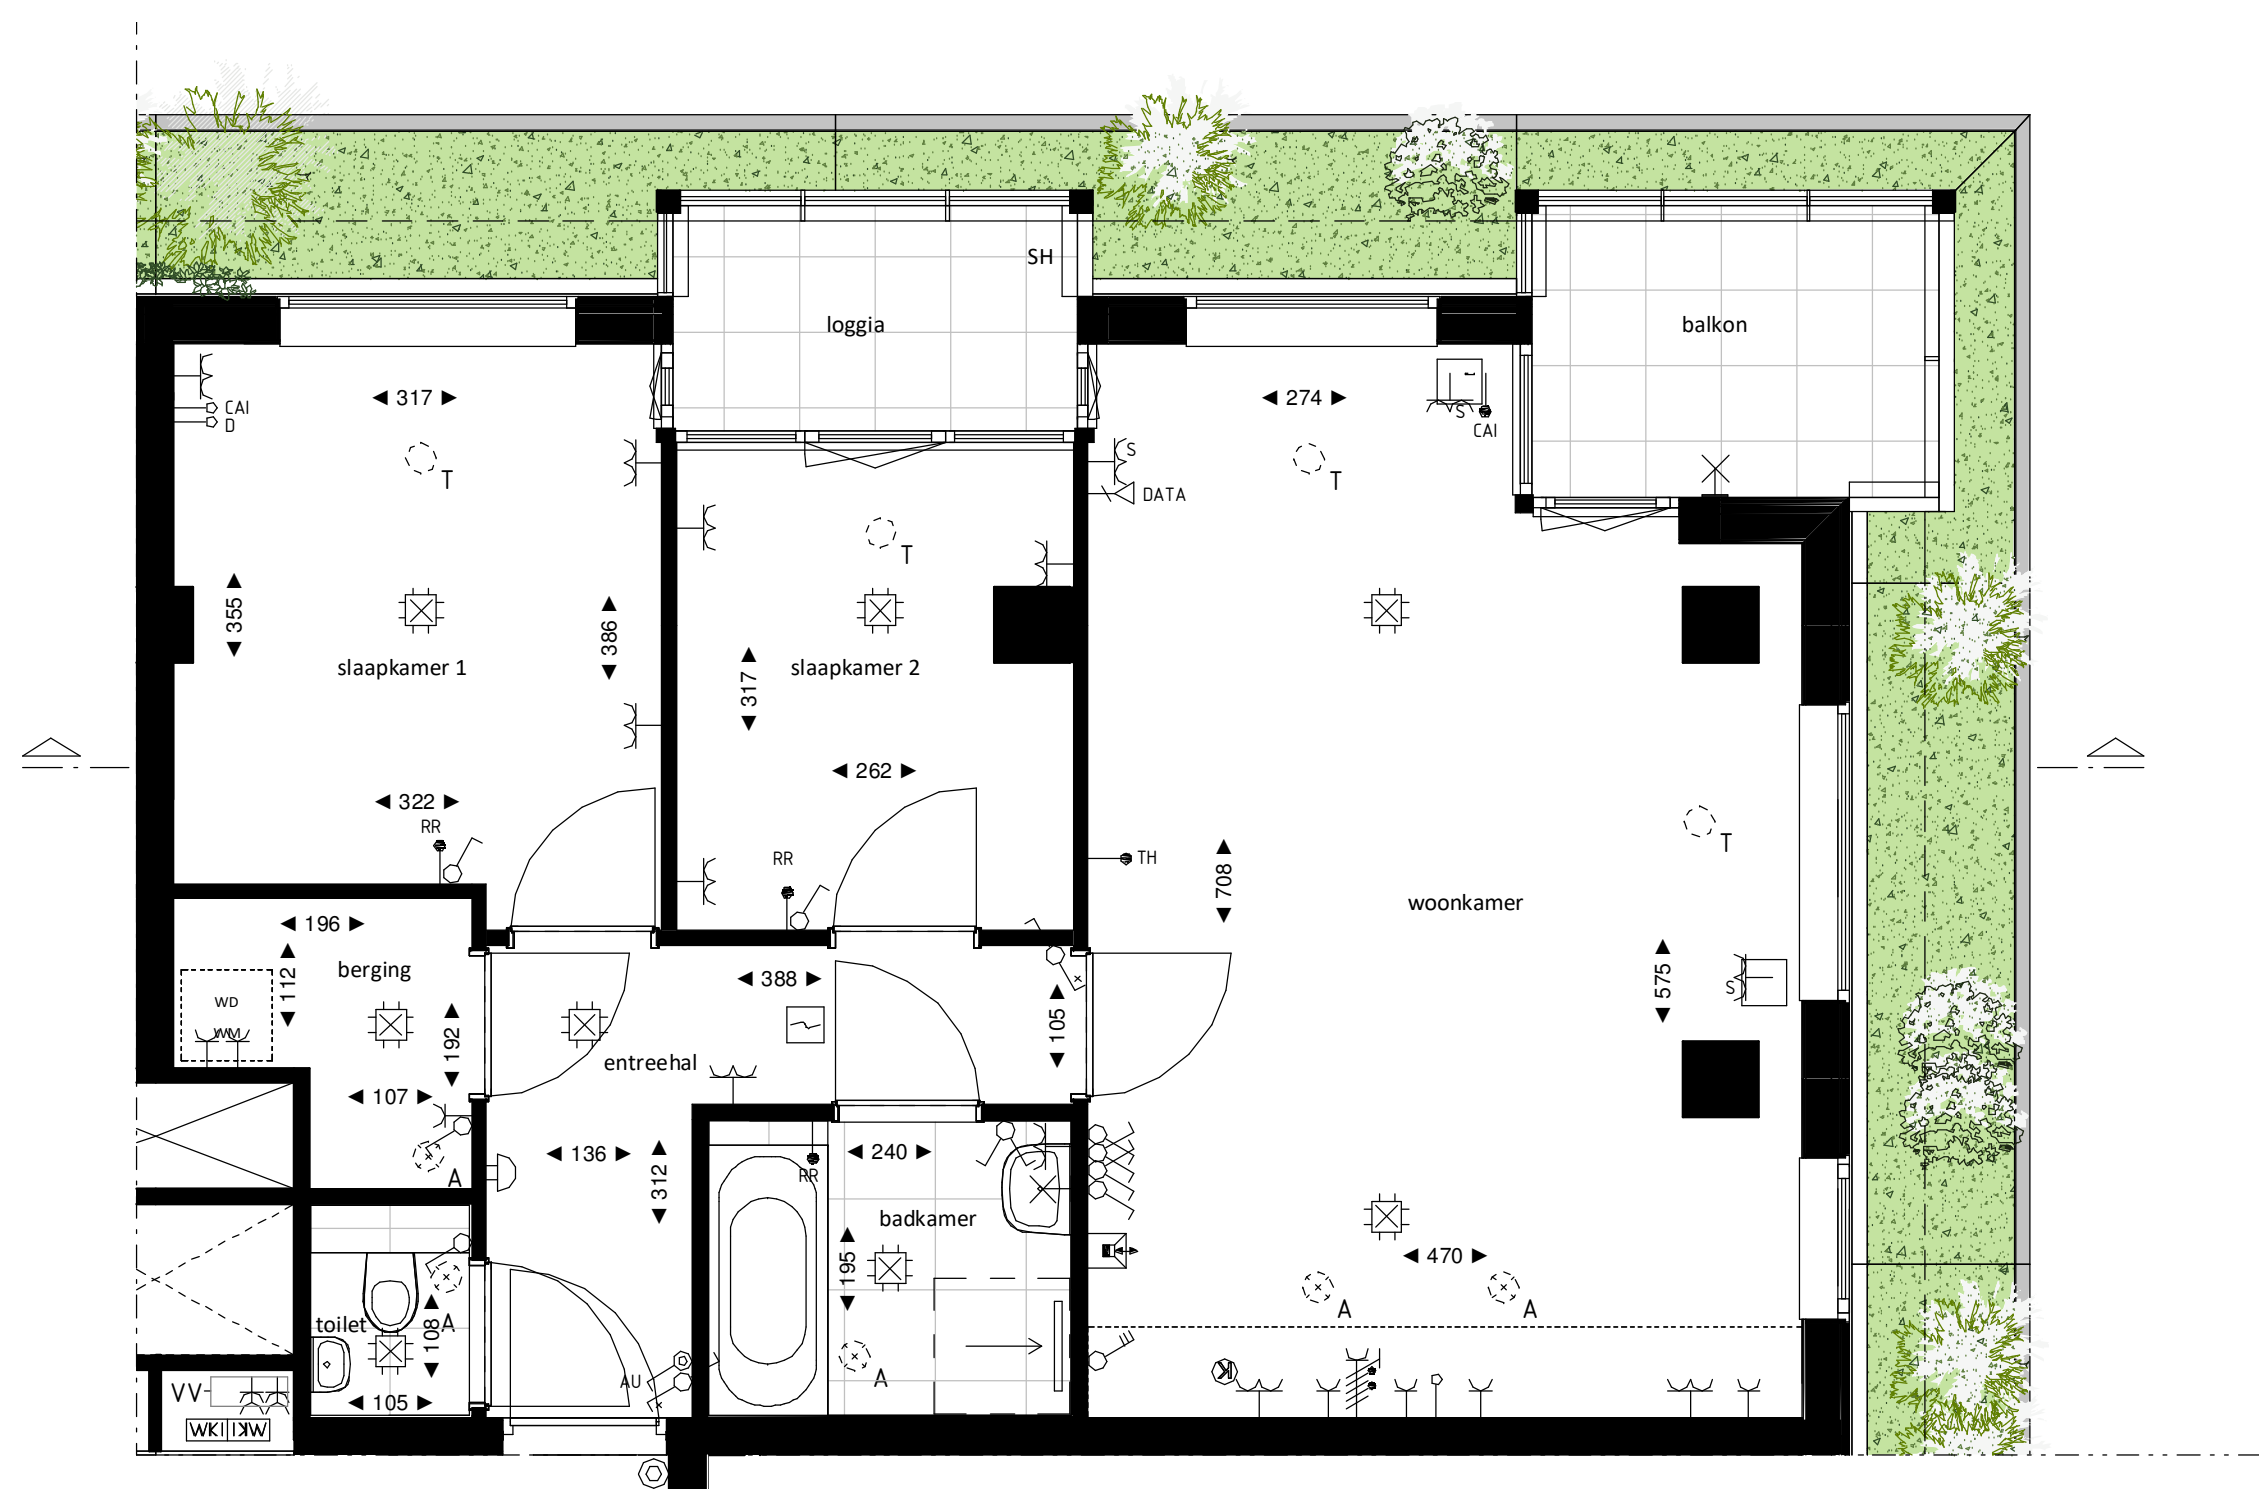

Loft

1 : 50

Noordgevel

1 : 200

Oostgevel

1 : 200

Doorsnede loft

1 : 200

Doorsnede regulair

1 : 200

Regular

1 : 50

## BOUWNUMMER 45 16<sup>e</sup> VERDIEPING

**VERTICAL**

Disclaimer:  
- gevelindeling, kleurweergave en groenweergave indicatief, materialen en renvooi conform technische omschrijving;  
- situatie indicatief en straatnamen voorlopig. Het aansluitend openbaar gebied is nog in ontwikkeling en valt buiten de verantwoordelijkheid van de ondernemer;  
- maatvoeringen in de tekening betreffen circa maten in centimeters.

**heijmans**  
amsterdamvertical.com

project: **Vertical**  
Amsterdam - Sloterdijk  
onderdeel: Bouwnummer 45  
(formaat) schaal: zie tekening

datum: 07-11-2018  
wijziging:  
status: verkooptekening  
tekening nr: BNR45