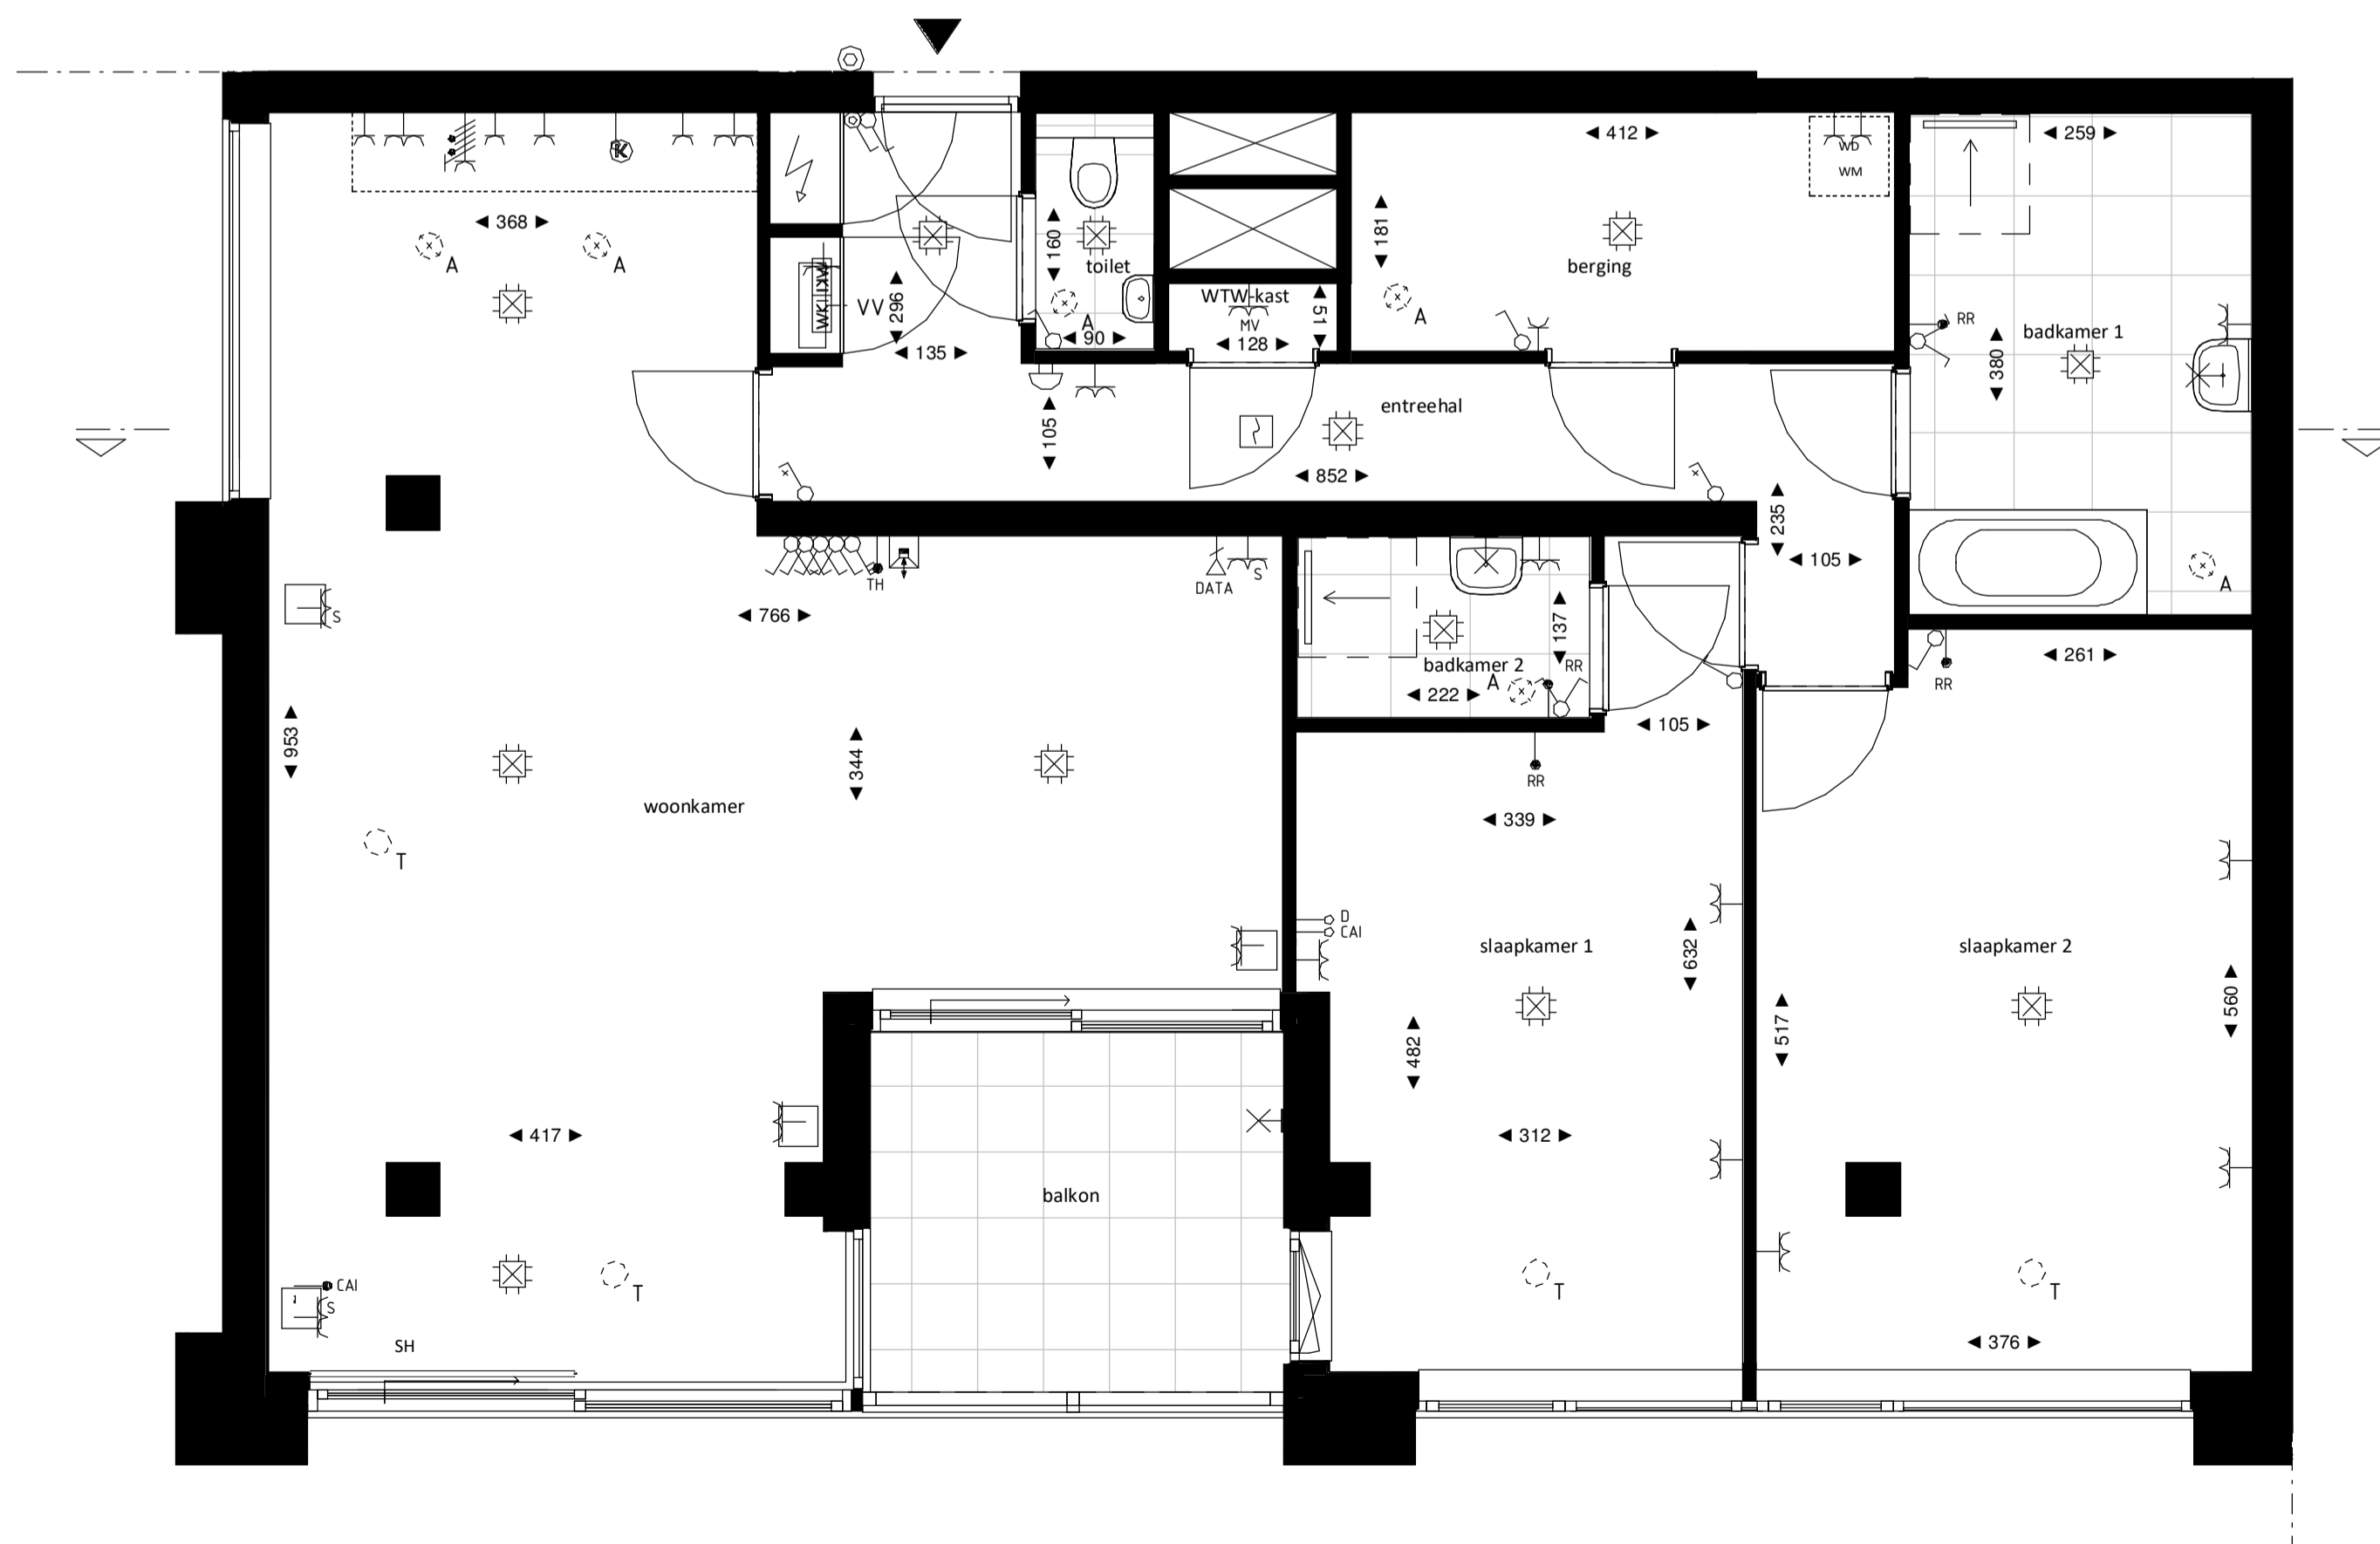

Loft
1:50

Regular
1:50