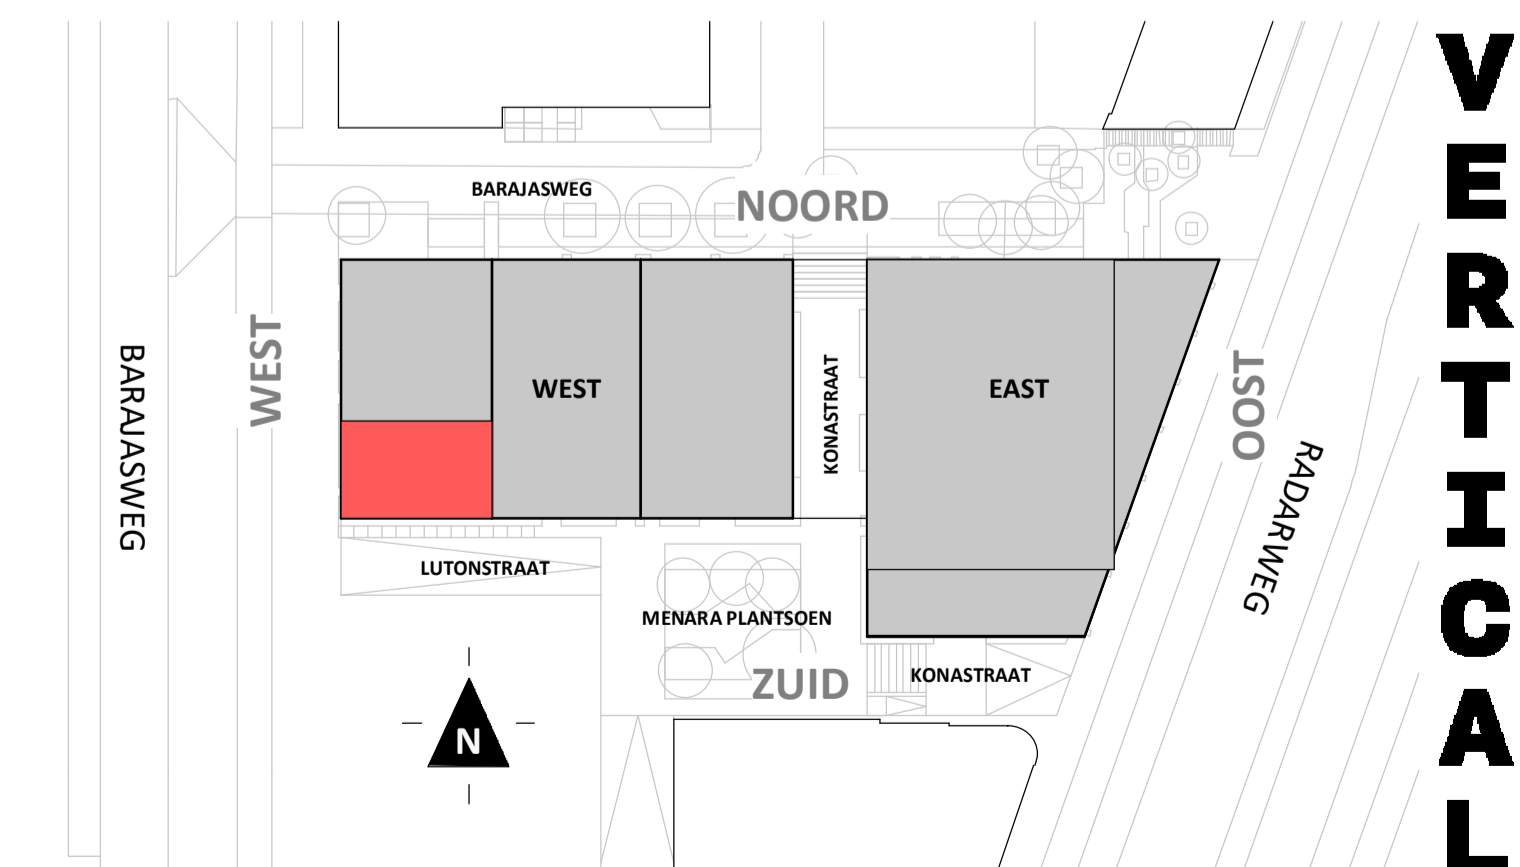

BOUWNUMMER 20 ENTRESOL

heijmans
amsterdamvertical.com

project: Vertical
Amsterdam - Sloterdijk
onderdeel: Bouwnummer 20
(formaat) schaal: zie tekening

datum: 28-09-2018
wijziging:
status: verkooptekening
tekening nr: BNR20