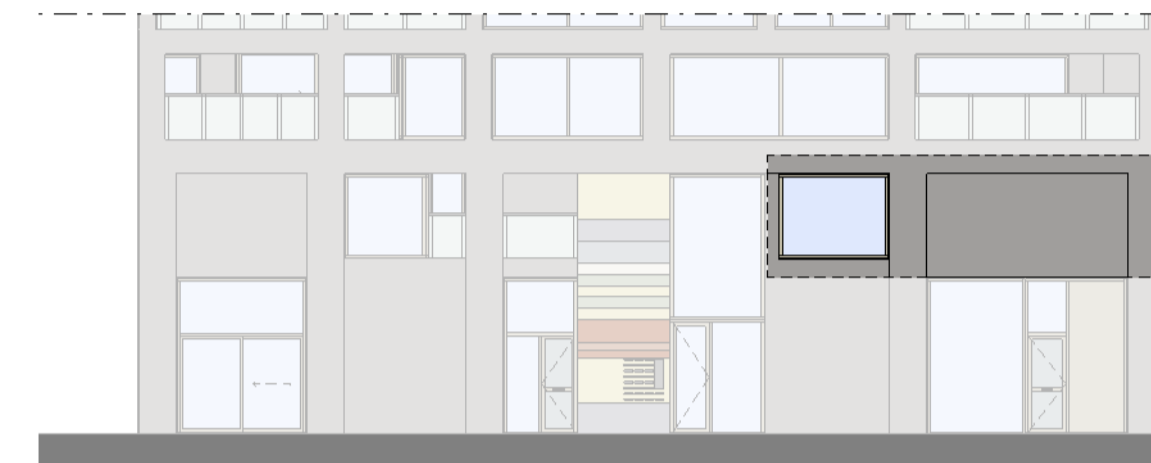

Zuidgevel
1:200

Westgevel
1:200