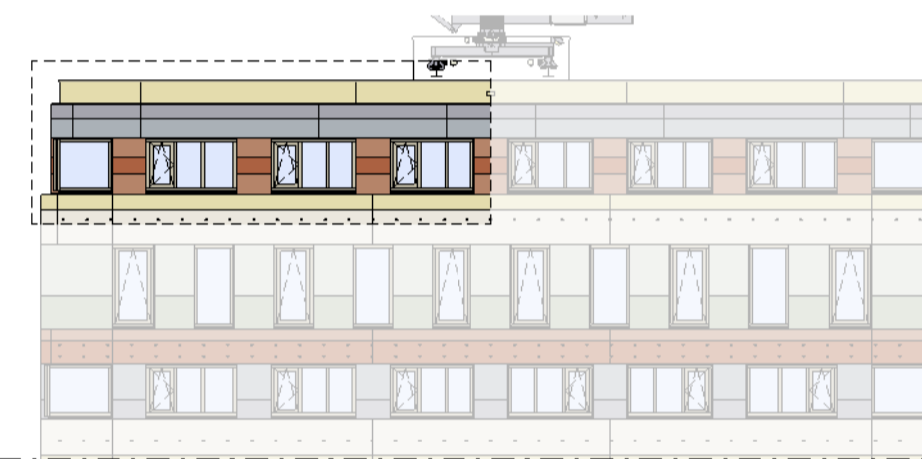

Loft

1 : 50

Regular

1 : 50

Zuidgevel

1 : 200

Westgevel

1 : 200

Oostgevel

1 : 200

Doorsnede loft

1 : 200

Doorsnede regular

1 : 200

BOUWNUMMER 02
9e VERDIEPING

Disclaimer:
- gevelindeling, kleurweergave en groenweergave indicatief, materialen en renwvoo conform technische omschrijving;
- situatie indicatief en straatnamen voorlopig. Het aansluitend openbaar gebied is nog in ontwikkeling en valt buiten de verantwoordelijkheid van de ondernemer;
- maatvoeringen in de tekening betreffen circa maten in centimeters.

heijmans
amsterdamvertical.com

project: Vertical
Amsterdam - Sloterdijk
onderdeel: Bouwnummer 2
(formaat) schaal: zie tekening
datum: 28-09-2018
wijziging:
status: verkooptekening
tekening nr.: BNR02

VERTICAL