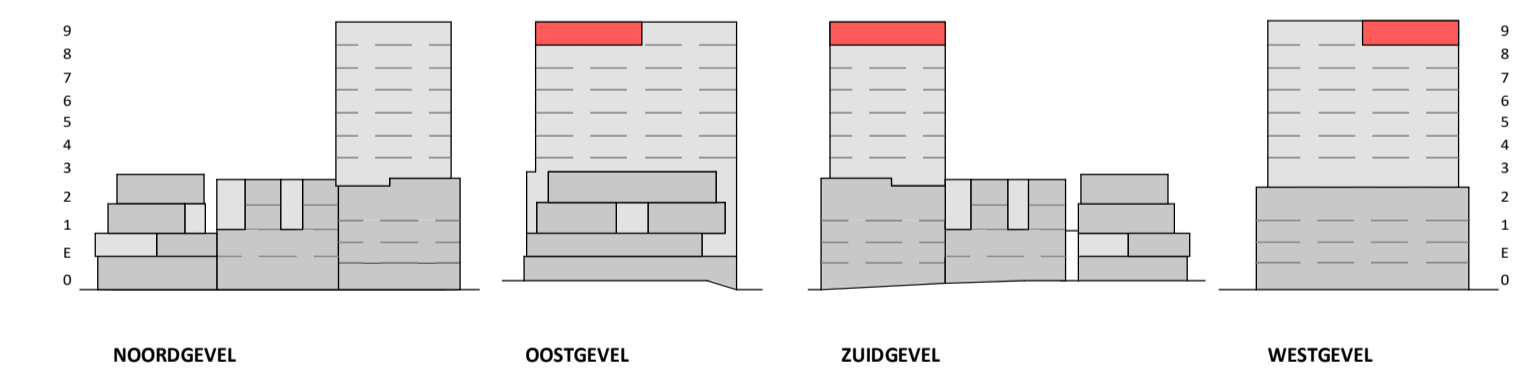

Loft

1 : 50

Regular

1 : 50

Zuidgevel

1 : 200

Westgevel

1 : 200

Oostgevel

1 : 200

Doorsnede loft

1 : 200

Doorsnede regular

1 : 200

BOUWNUMMER 02
9e VERDIEPING

Disclaimer:
- gevelindeling, kleurweergave en groenweergave indicatief, materialen en renwvoo conform technische omschrijving;
- situatie indicatief en straatnamen voorlopig. Het aansluitend openbaar gebied is nog in ontwikkeling en valt buiten de verantwoordelijkheid van de ondernemer;
- maatvoeringen in de tekening betreffen circa maten in centimeters.

heijmans
amsterdamvertical.com

project: Vertical
Amsterdam - Sloterdijk
onderdeel: Bouwnummer 2
(formaat) schaal: zie tekening
datum: 28-09-2018
wijziging:
status: verkooptekening
tekening nr.: BNR02

VERTICAL