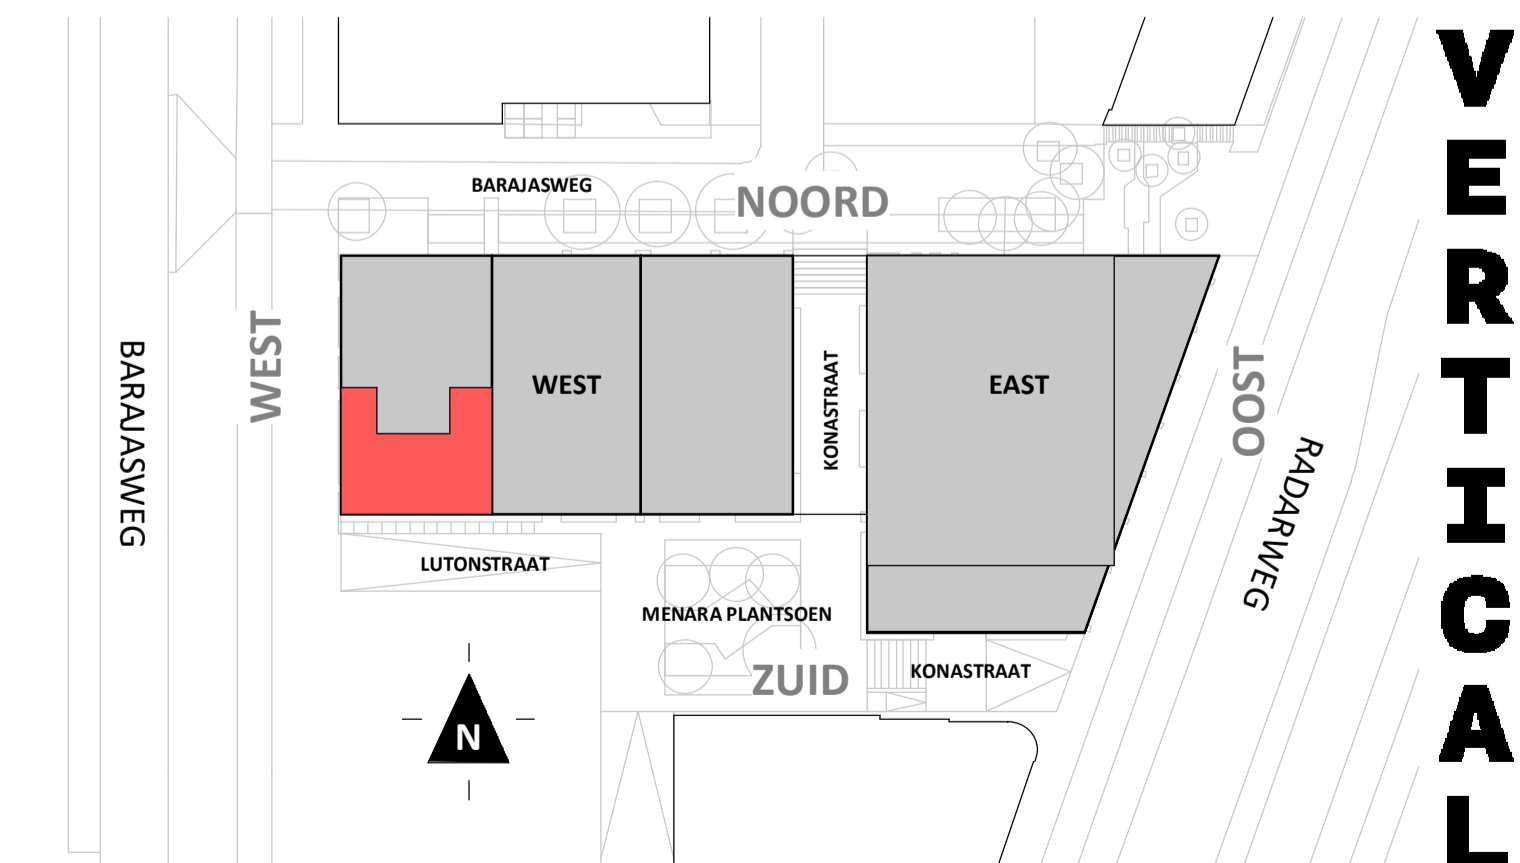

Loft

1 : 50

Regular

1 : 50

Zuidgevel

1 : 200

Westgevel

1 : 200

Oostgevel

1 : 200

Doorsnede loft

1 : 200

Doorsnede regular

1 : 200

BOUWNUMMER 02
9e VERDIEPING

Disclaimer:
- gevelindeling, kleurweergave en groenweergave indicatief, materialen en renwvoo conform technische omschrijving;
- situatie indicatief en straatnamen voorlopig. Het aansluitend openbaar gebied is nog in ontwikkeling en valt buiten de verantwoordelijkheid van de ondernemer;
- maatvoeringen in de tekening betreffen circa maten in centimeters.

heijmans
amsterdamvertical.com

project: Vertical
Amsterdam - Sloterdijk
onderdeel: Bouwnummer 2
(formaat) schaal: zie tekening
datum: 28-09-2018
wijziging:
status: verkooptekening
tekening nr.: BNR02

VERTICAL