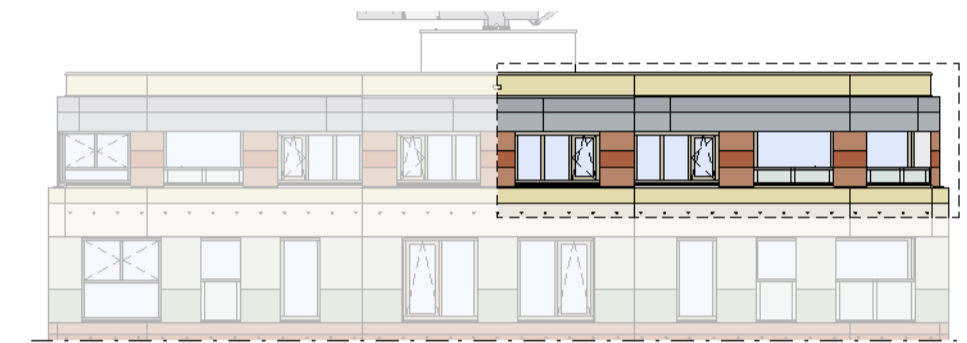

Loft

1 : 50

Regular

1 : 50

Zuidgevel

1 : 200

Westgevel

1 : 200

Oostgevel

1 : 200

Doorsnede loft

1 : 200

Doorsnede regular

1 : 200

BOUWNUMMER 02
9e VERDIEPING

Disclaimer:
- gevelindeling, kleurweergave en groenweergave indicatief, materialen en renwvoo conform technische omschrijving;
- situatie indicatief en straatnamen voorlopig. Het aansluitend openbaar gebied is nog in ontwikkeling en valt buiten de verantwoordelijkheid van de ondernemer;
- maatvoeringen in de tekening betreffen circa maten in centimeters.

heijmans
amsterdamvertical.com

project: Vertical
Amsterdam - Sloterdijk
onderdeel: Bouwnummer 2
(formaat) schaal: zie tekening
datum: 28-09-2018
wijziging:
status: verkooptekening
tekening nr.: BNR02

VERTICAL