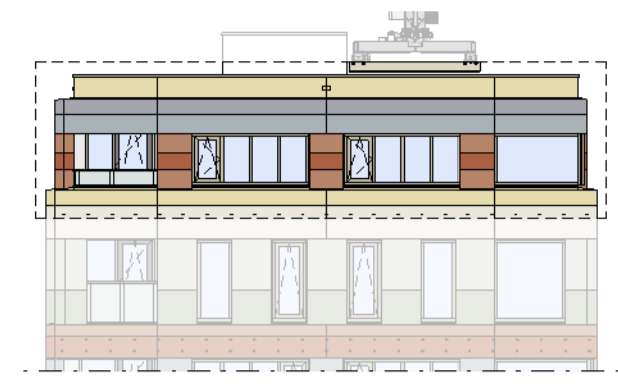

Loft

1 : 50

Regular

1 : 50

Zuidgevel

1 : 200

Westgevel

1 : 200

Oostgevel

1 : 200

Doorsnede loft

1 : 200

Doorsnede regular

1 : 200

BOUWNUMMER 02
9e VERDIEPING

Disclaimer:
- gevelindeling, kleurweergave en groenweergave indicatief, materialen en renwvoo conform technische omschrijving;
- situatie indicatief en straatnamen voorlopig. Het aansluitend openbaar gebied is nog in ontwikkeling en valt buiten de verantwoordelijkheid van de ondernemer;
- maatvoeringen in de tekening betreffen circa maten in centimeters.

heijmans
amsterdamvertical.com

project: Vertical
Amsterdam - Sloterdijk
onderdeel: Bouwnummer 2
(formaat) schaal: zie tekening
datum: 28-09-2018
wijziging:
status: verkooptekening
tekening nr.: BNR02

VERTICAL