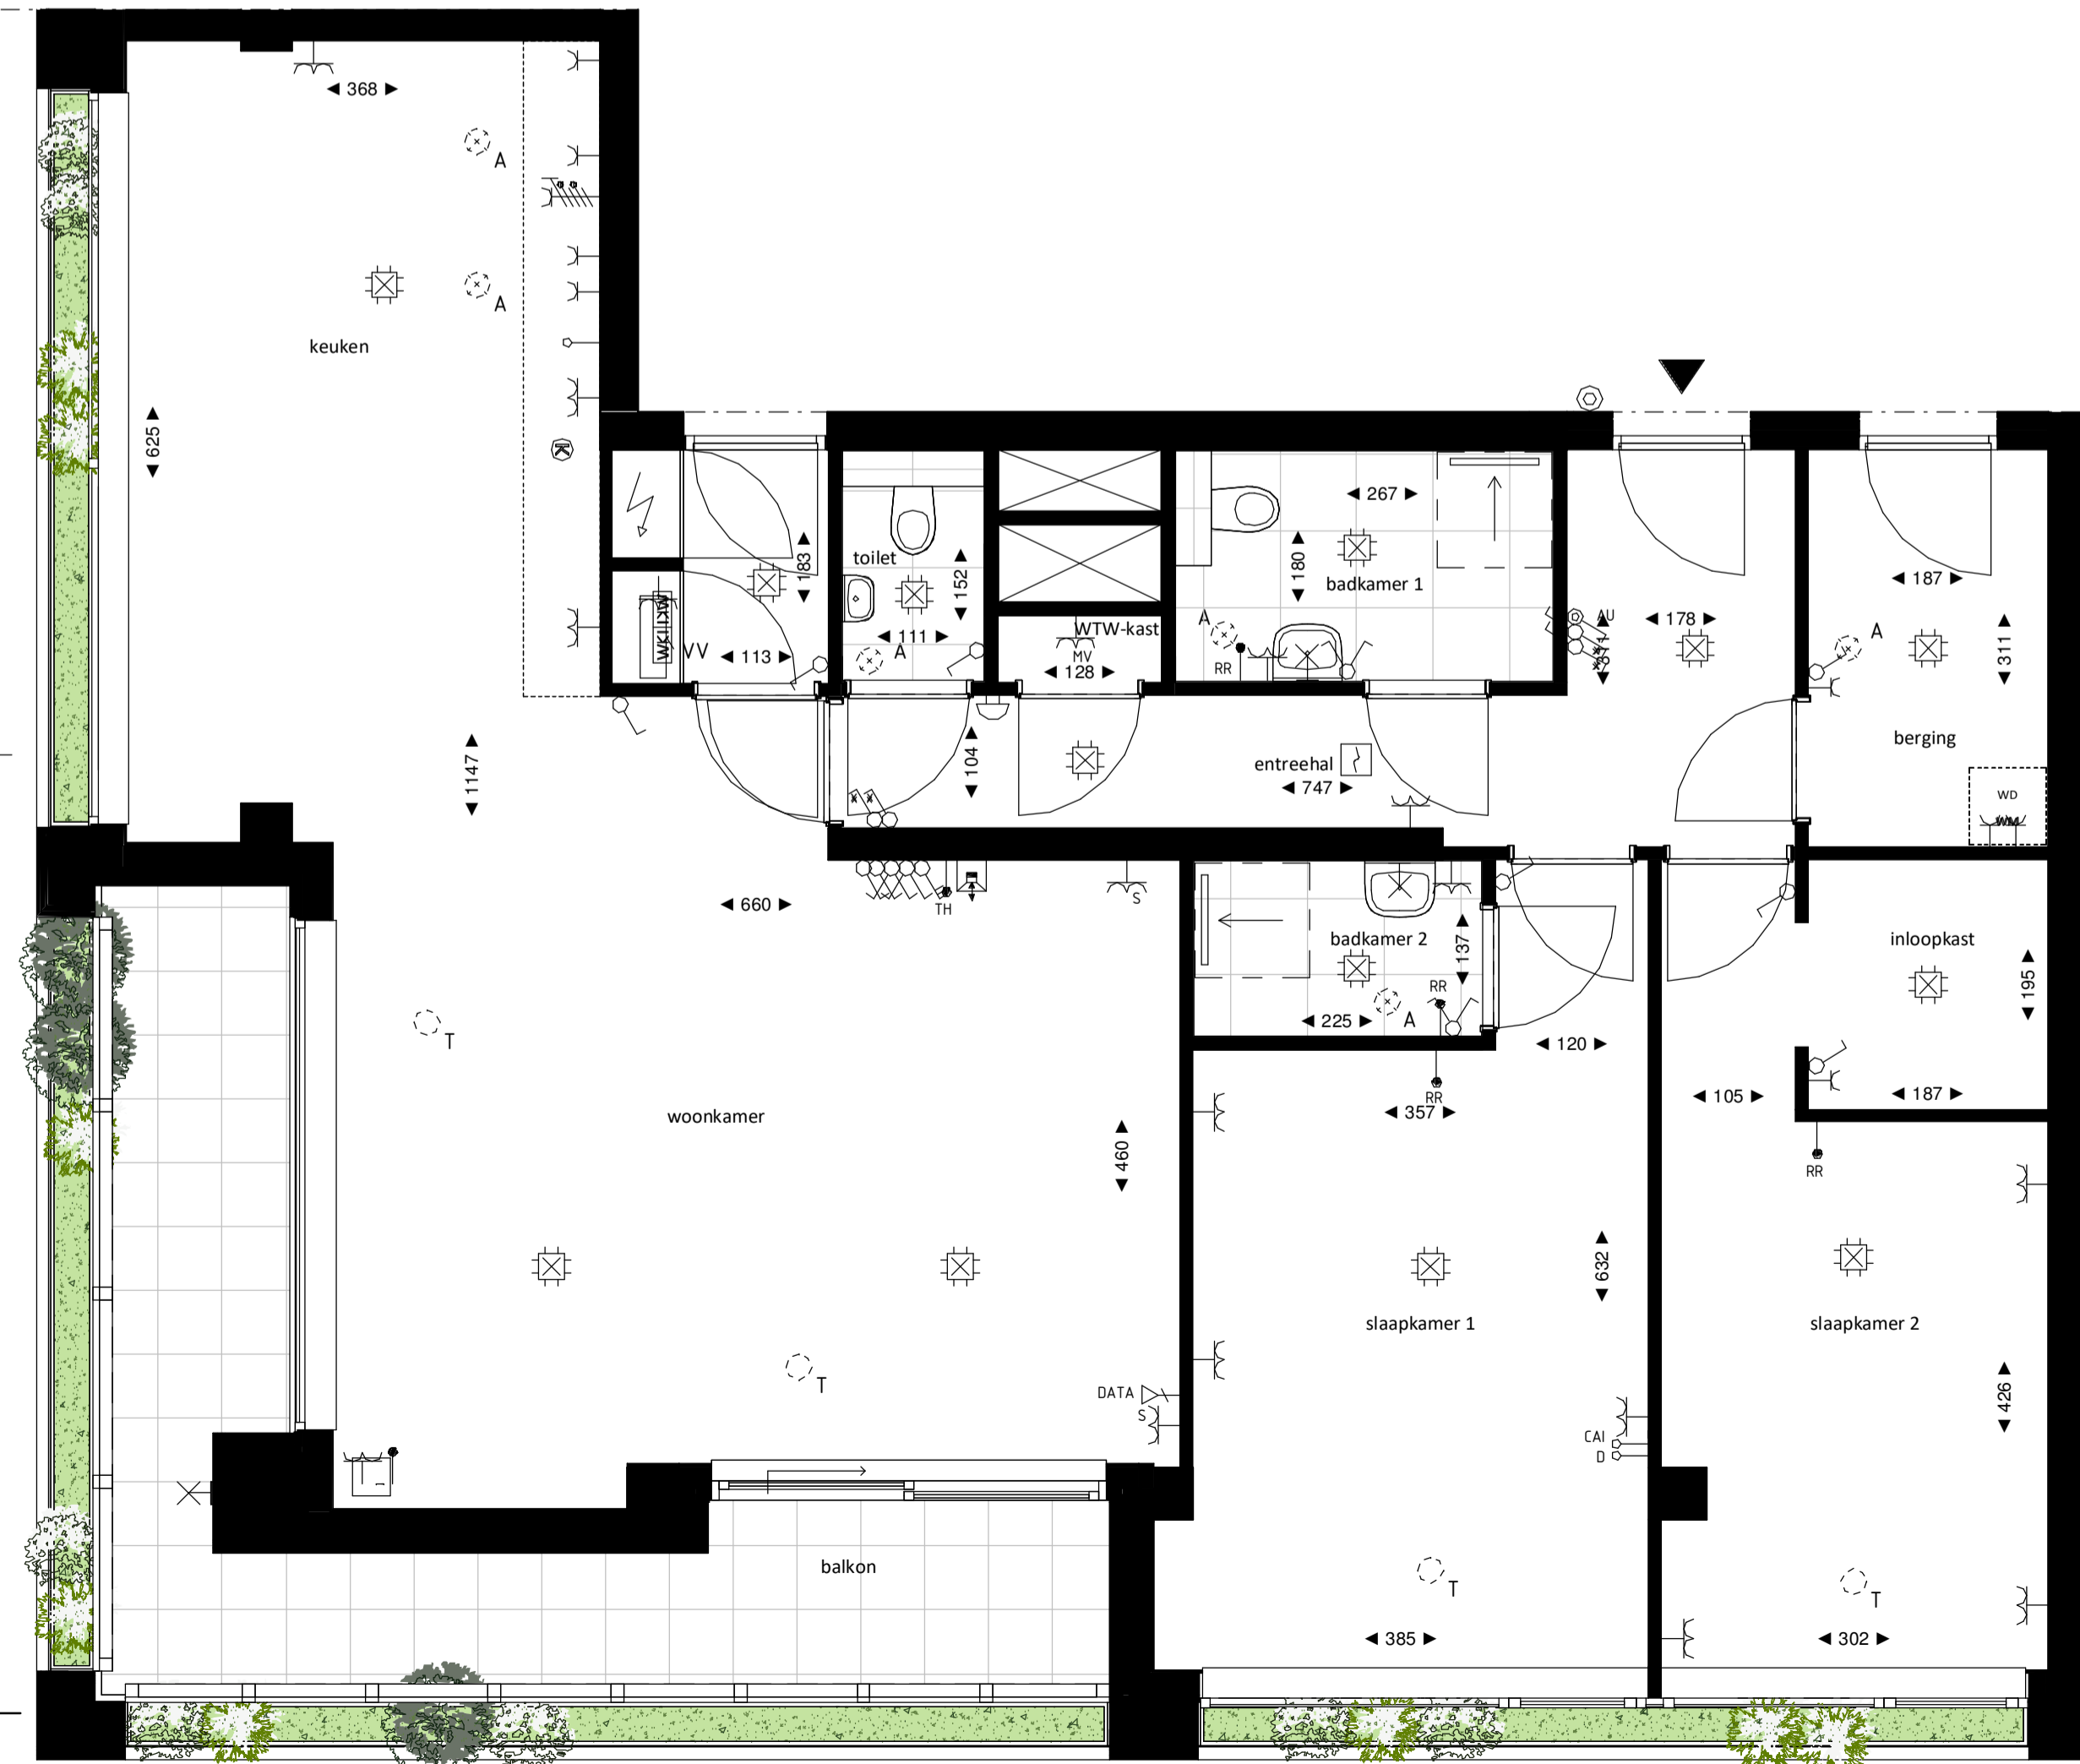

Loft  
1:50

Oostgevel  
1:200

Zuidgevel  
1:200

Westgevel  
1:200

Doorsnede loft  
1:200

Doorsnede regular  
1:200

## BOUWNUMMER 18 1e VERDIEPING

**Disclaimer:**  
- gevelindeling, kleurweergave en groenweergave indicatief, materialen en renvooi conform technische omschrijving;  
- situatie indicatief en straatnamen voorlopig. Het aansluitend openbaar gebied is nog in ontwikkeling en valt buiten de verantwoordelijkheid van de ondernemer;  
- maatvoeringen in de tekening betreffen circa maten in centimeters.

**heijmans**  
amsterdamvertical.com

project: Vertical  
Amsterdam - Sloterdijk  
onderdeel: Bouwnummer 18  
(formaat) schaal: zie tekening

datum: 28-09-2018  
wijziging:  
status: verkooptekening  
tekening nr.: BNR18

Regular  
1:50

**VERTICAL**