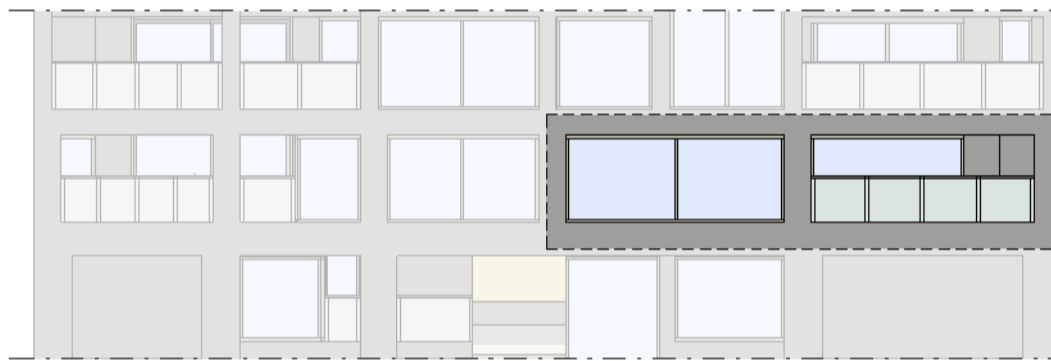

Loft  
1:50

Oostgevel  
1:200

Zuidgevel  
1:200

Westgevel  
1:200

Doorsnede loft  
1:200

Doorsnede regular  
1:200

## BOUWNUMMER 18 1e VERDIEPING

**Disclaimer:**  
- gevelindeling, kleurweergave en groenweergave indicatief, materialen en renvooi conform technische omschrijving;  
- situatie indicatief en straatnamen voorlopig. Het aansluitend openbaar gebied is nog in ontwikkeling en valt buiten de verantwoordelijkheid van de ondernemer;  
- maatvoeringen in de tekening betreffen circa maten in centimeters.

**heijmans**  
amsterdamvertical.com

project: Vertical  
Amsterdam - Sloterdijk  
onderdeel: Bouwnummer 18  
(formaat) schaal: zie tekening

datum: 28-09-2018  
wijziging:  
status: verkooptekening  
tekening nr.: BNR18

Regular  
1:50

**VERTICAL**