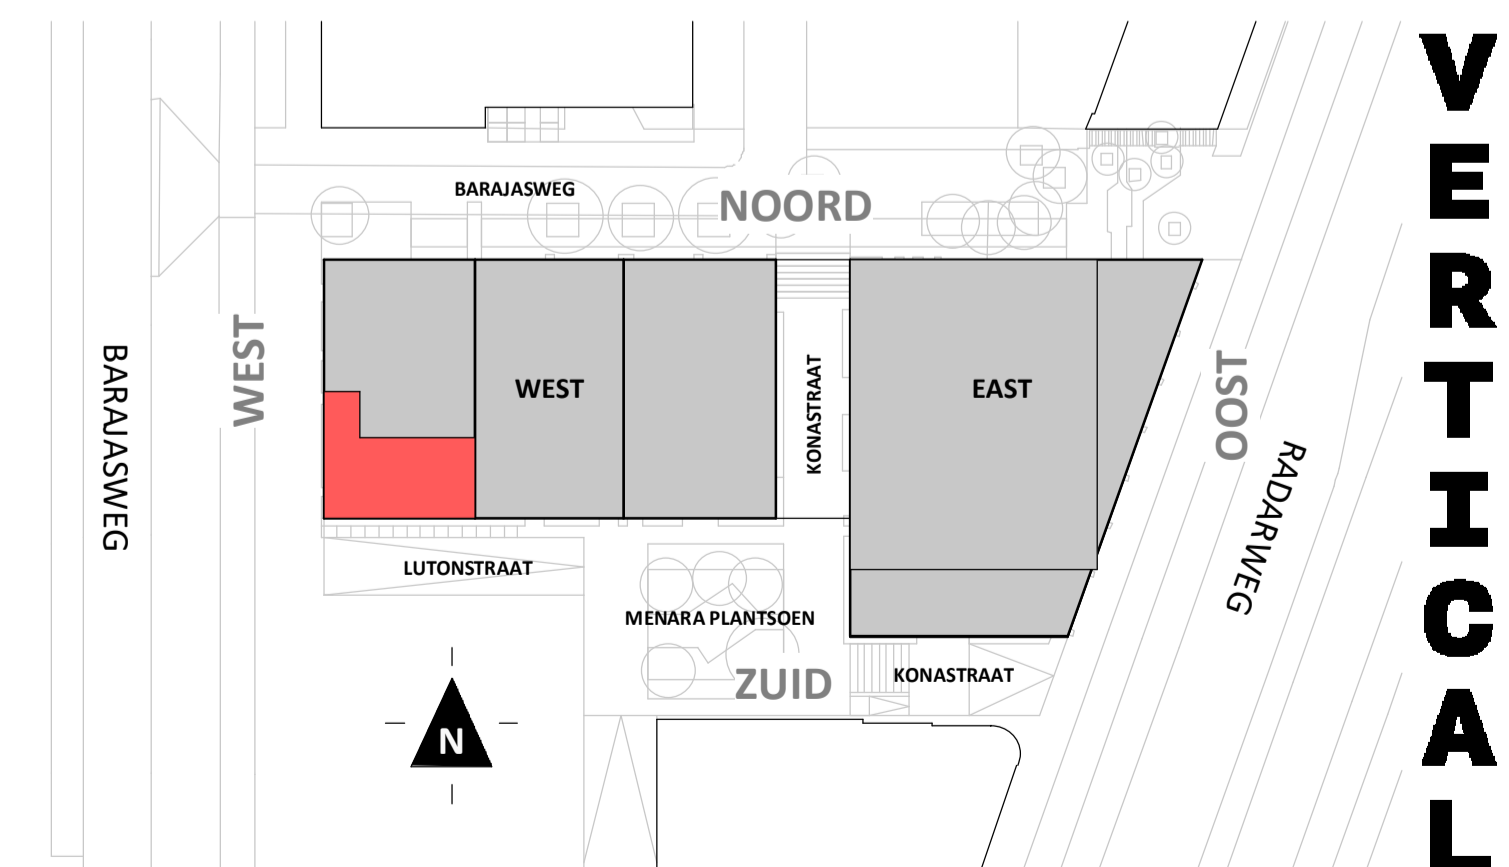

Loft  
1:50

Oostgevel  
1:200

Zuidgevel  
1:200

Westgevel  
1:200

Doorsnede loft  
1:200

Doorsnede regular  
1:200

## BOUWNUMMER 18 1e VERDIEPING

**Disclaimer:**  
- gevelindeling, kleurweergave en groenweergave indicatief, materialen en renvooi conform technische omschrijving;  
- situatie indicatief en straatnamen voorlopig. Het aansluitend openbaar gebied is nog in ontwikkeling en valt buiten de verantwoordelijkheid van de ondernemer;  
- maatvoeringen in de tekening betreffen circa maten in centimeters.

**heijmans**  
amsterdamvertical.com

project: Vertical  
Amsterdam - Sloterdijk  
onderdeel: Bouwnummer 18  
(formaat) schaal: zie tekening

datum: 28-09-2018  
wijziging:  
status: verkooptekening  
tekening nr.: BNR18