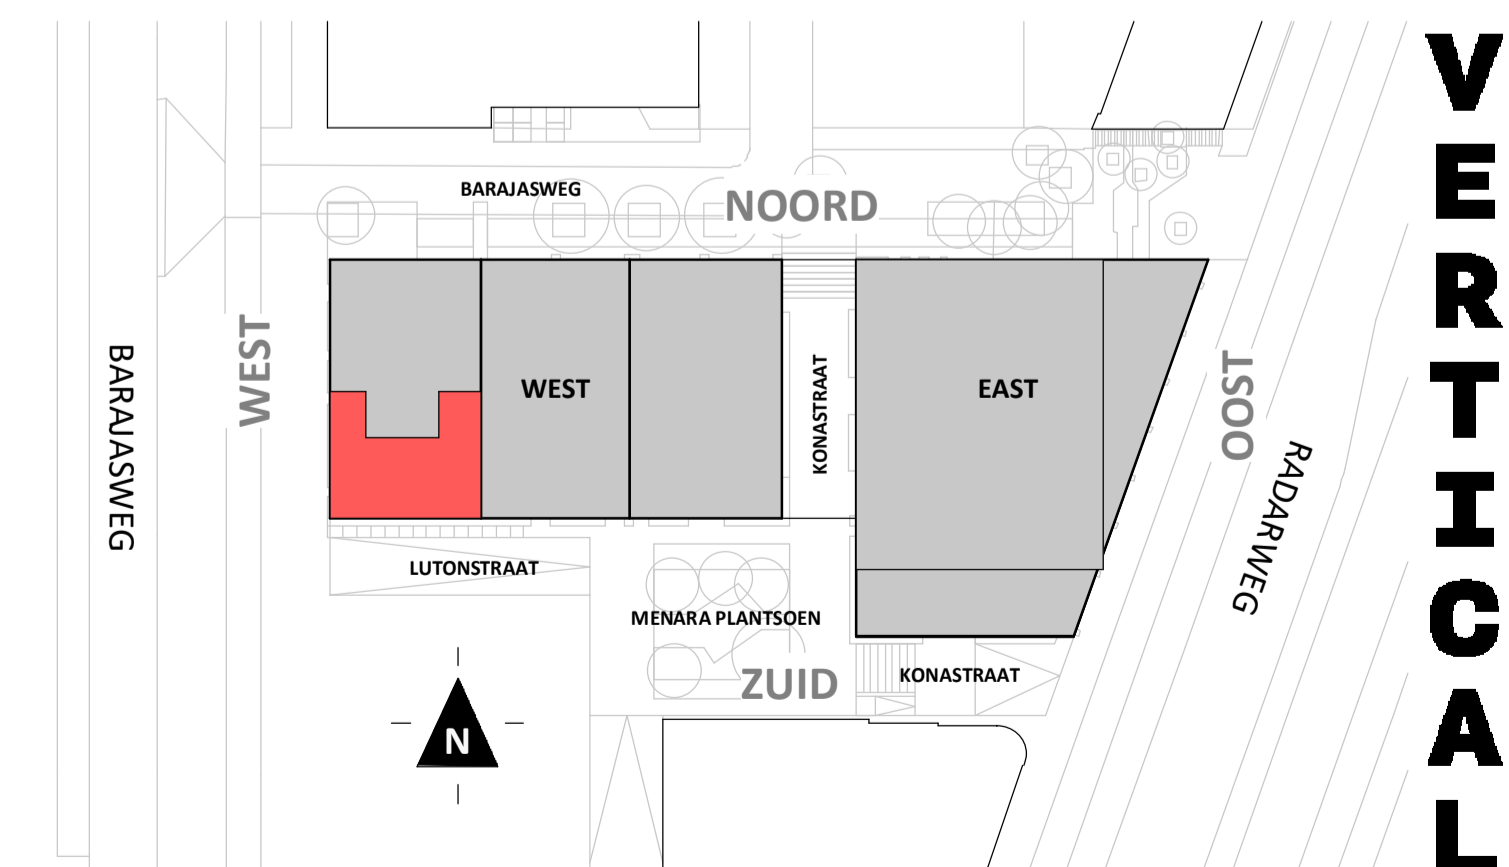

Loft  
1:50

Regular  
1:50

Oostgevel  
1:200

Zuidgevel  
1:200

Westgevel  
1:200

Doorsnede loft  
1:200

Doorsnede regular  
1:200

## BOUWNUMMER 14

3e VERDIEPING

Disclaimer:  
- gevelindeling, kleurweergave en groenweergave indicatief, materialen en renvoor conform technische omschrijving;  
- situatie indicatief en straatnamen voorlopig. Het aansluitend openbaar gebied is nog in ontwikkeling en valt buiten de verantwoordelijkheid van de ondernemer;  
- maatvoeringen in de tekening betreffen circa maten in centimeters.