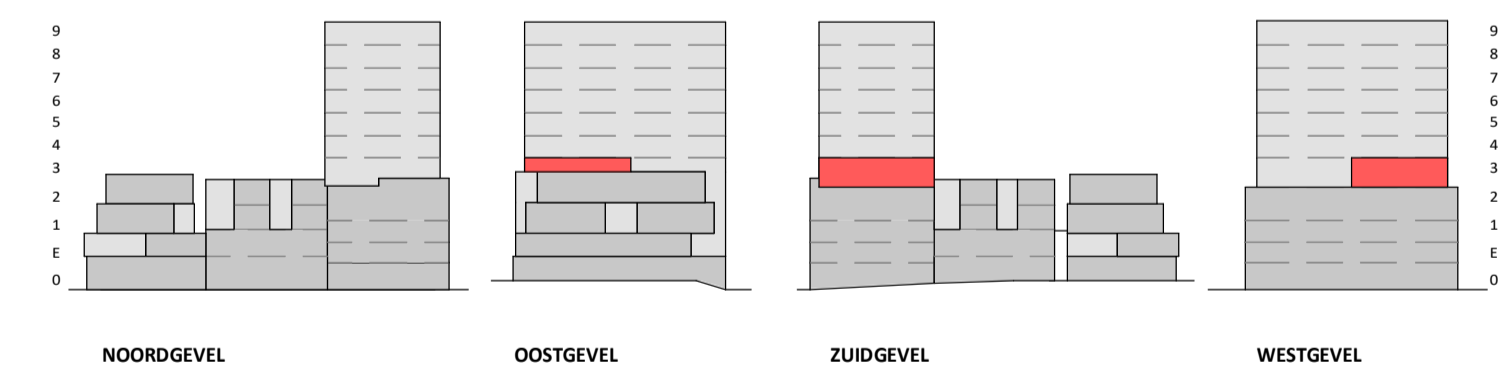

Loft  
1:50

Regular  
1:50

Oostgevel  
1:200

Zuidgevel  
1:200

Westgevel  
1:200

Doorsnede loft  
1:200

Doorsnede regular  
1:200

## BOUWNUMMER 14

3e VERDIEPING

Disclaimer:  
- gevelindeling, kleurweergave en groenweergave indicatief, materialen en renvoor conform technische omschrijving;  
- situatie indicatief en straatnamen voorlopig. Het aansluitend openbaar gebied is nog in ontwikkeling en valt buiten de verantwoordelijkheid van de ondernemer;  
- maatvoeringen in de tekening betreffen circa maten in centimeters.