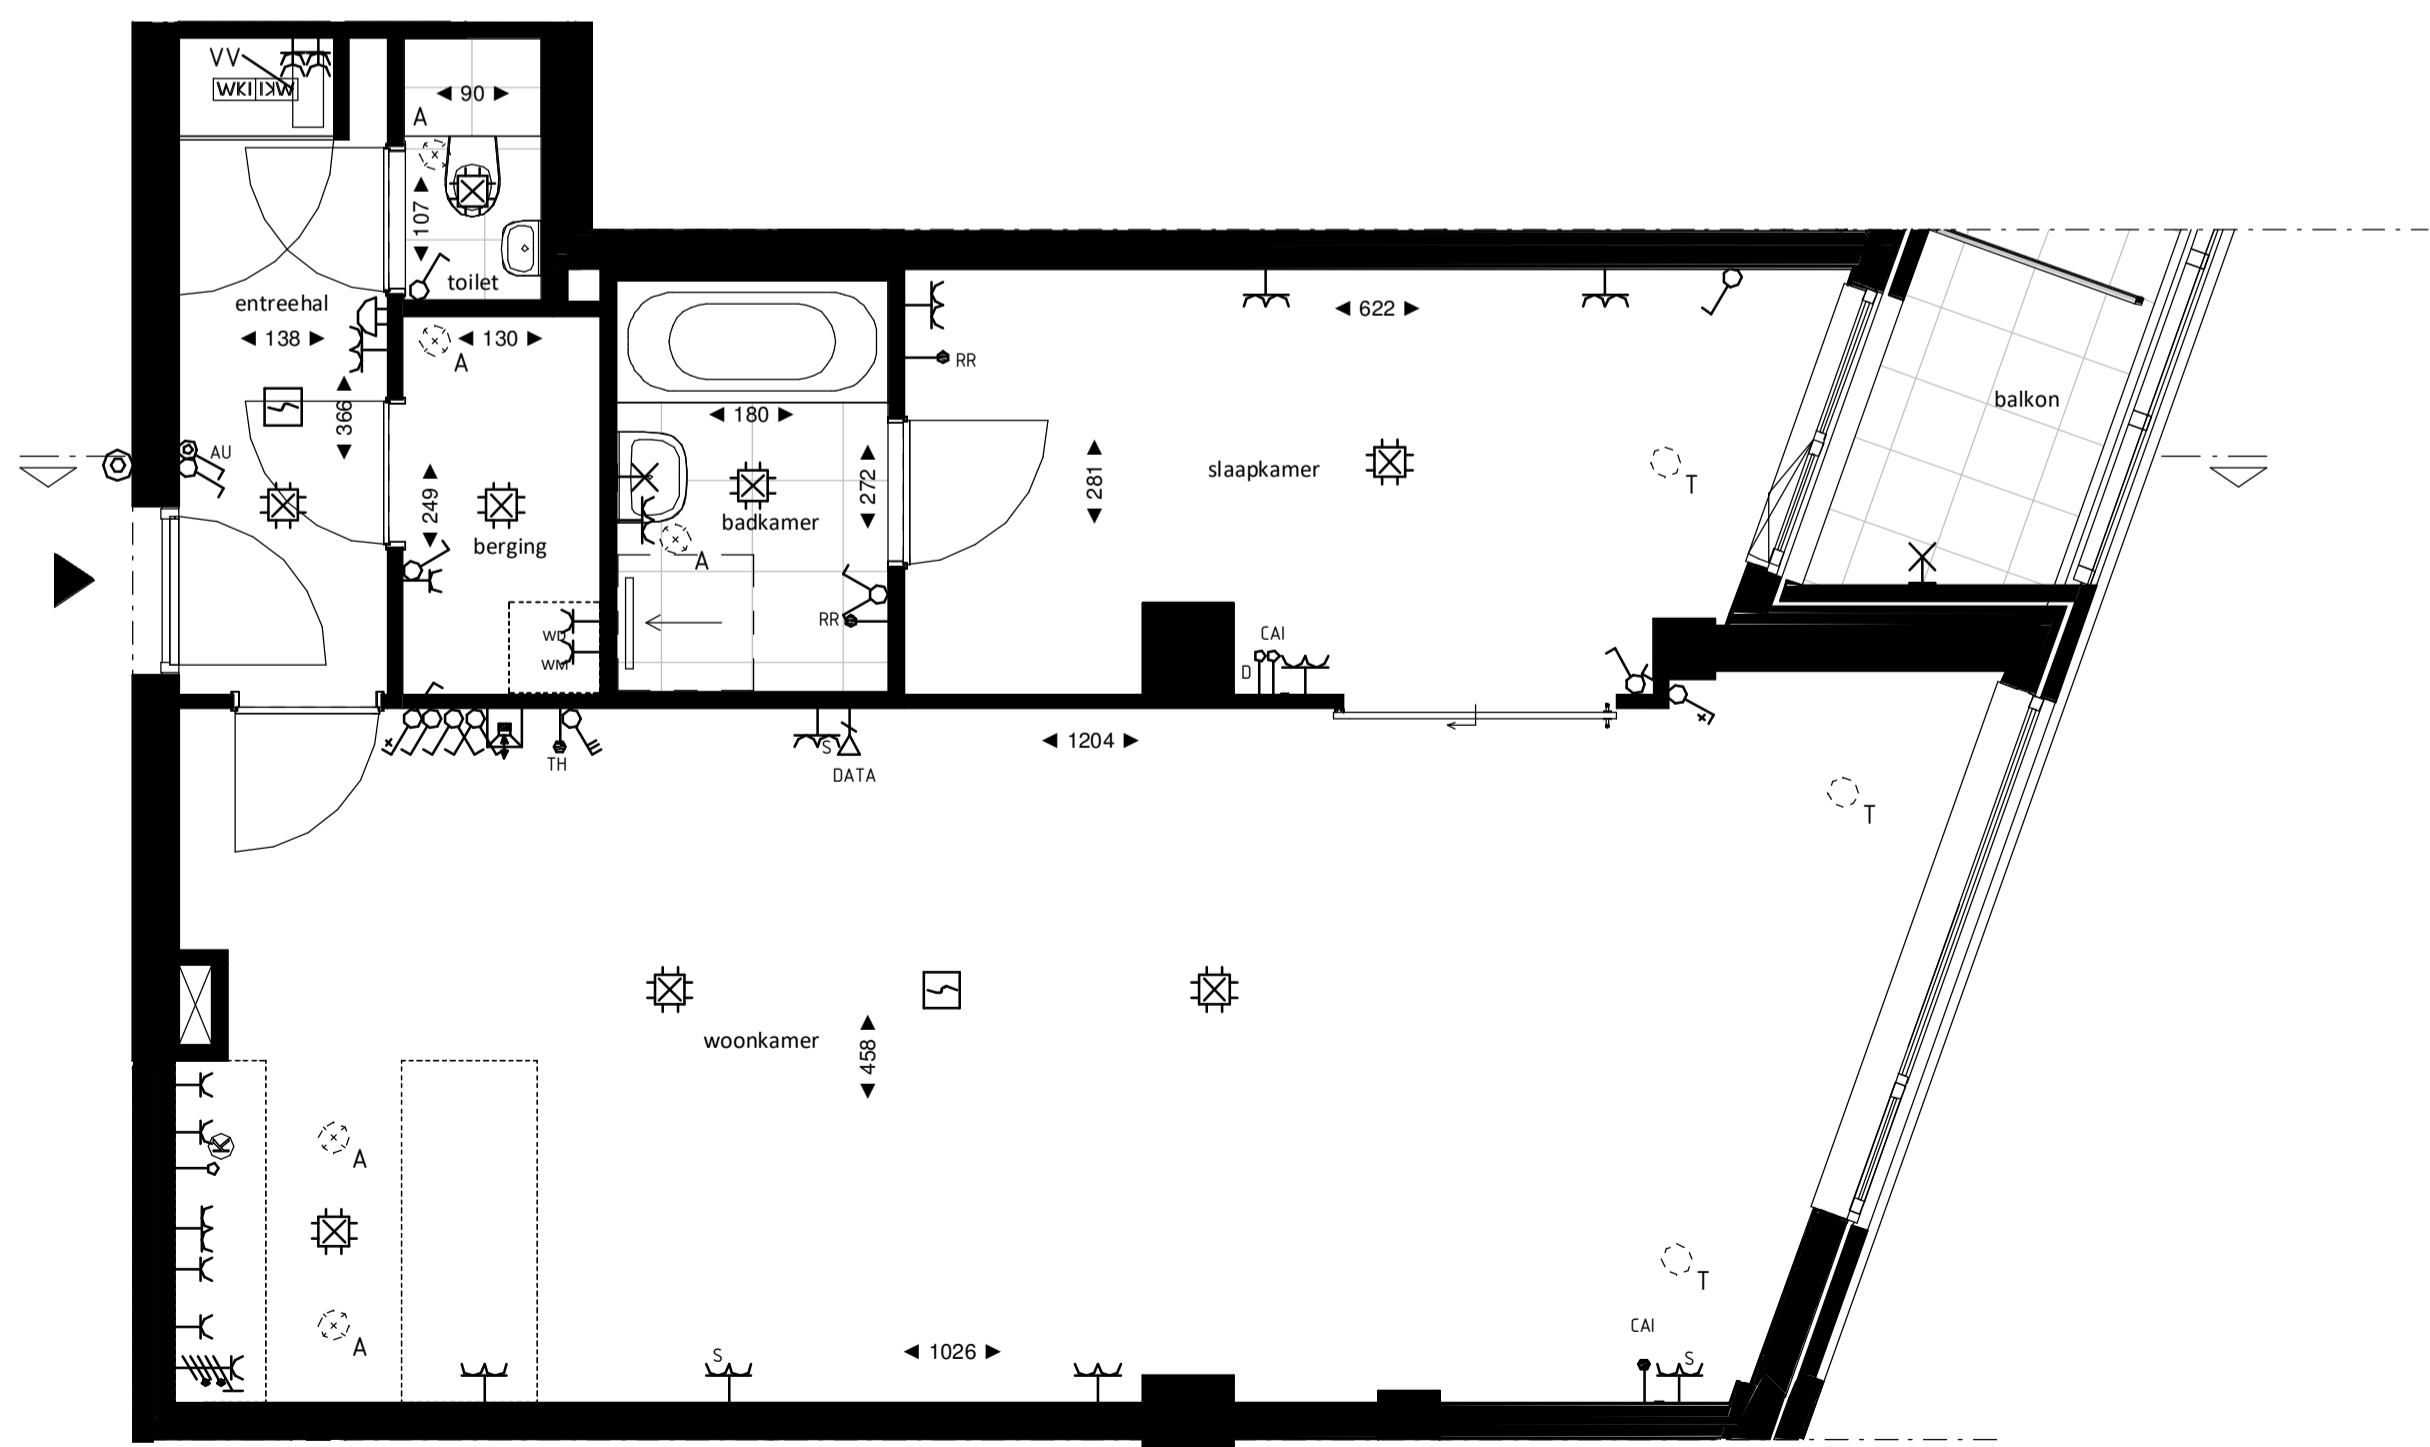

Regular

1 : 50

Doorsnede regular

1 : 200