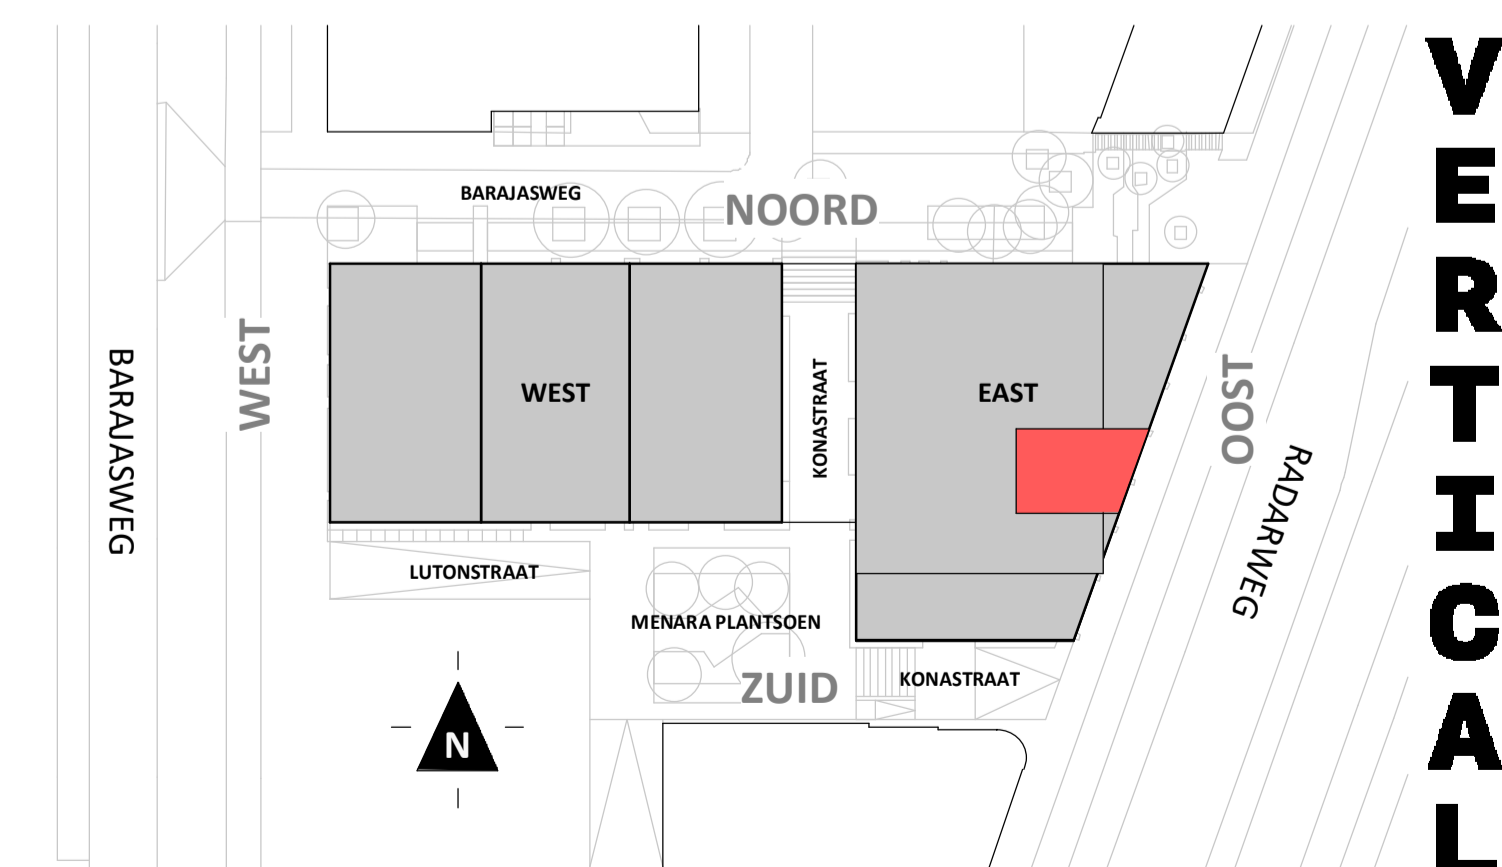

BOUWNUMMER 134 2^e VERDIEPING

Disclaimer:

heijmans
amsterdamvertical.com

project: Vertical
Amsterdam - Sloterdijk
onderdeel: Bouwnummer 134
(formaat) schaal: zie tekening

datum: 07-11-2018
wijziging:
status: verkooptekening
tekening nr: BNR134

VERTICAL