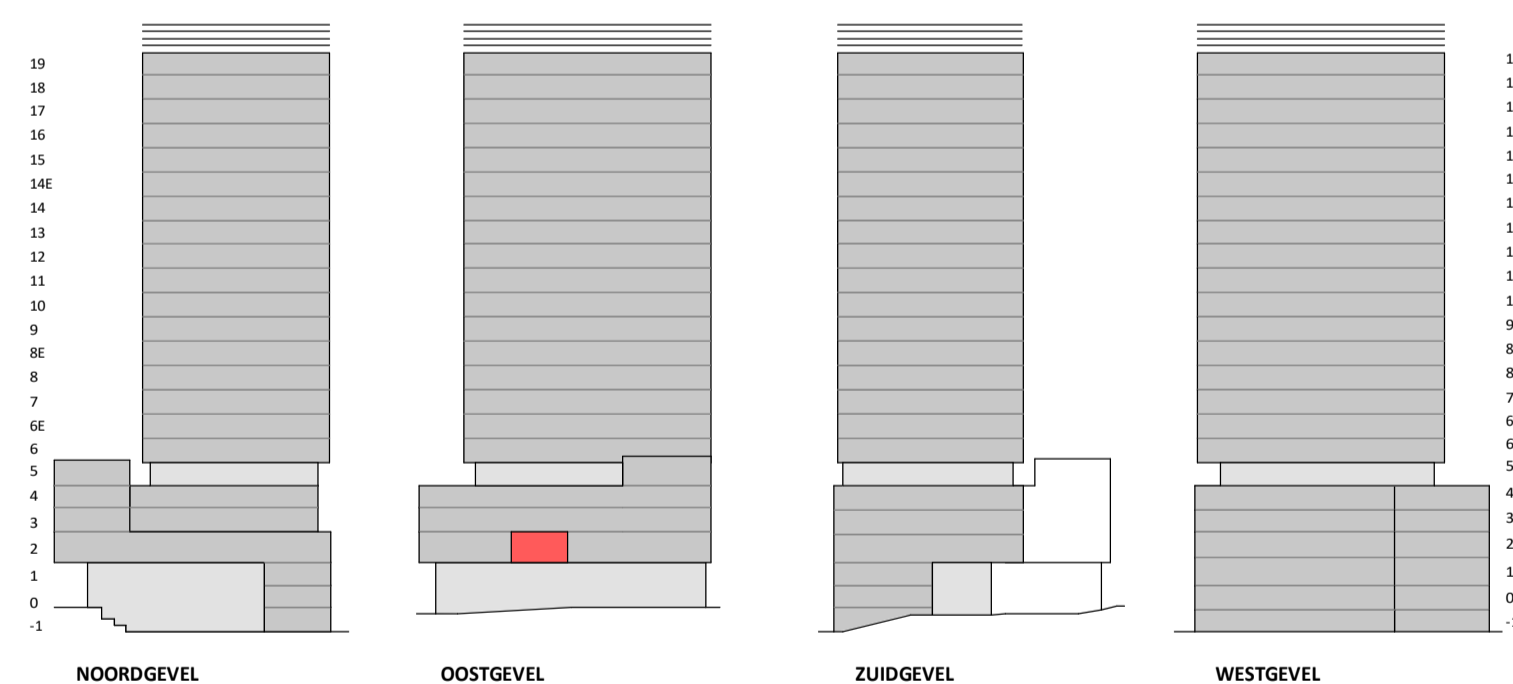

BOUWNUMMER 134 2^e VERDIEPING

Disclaimer:

heijmans
amsterdamvertical.com

project: Vertical
Amsterdam - Sloterdijk
onderdeel: Bouwnummer 134
(formaat) schaal: zie tekening

datum: 07-11-2018
wijziging:
status: verkooptekening
tekening nr: BNR134

VERTICAL