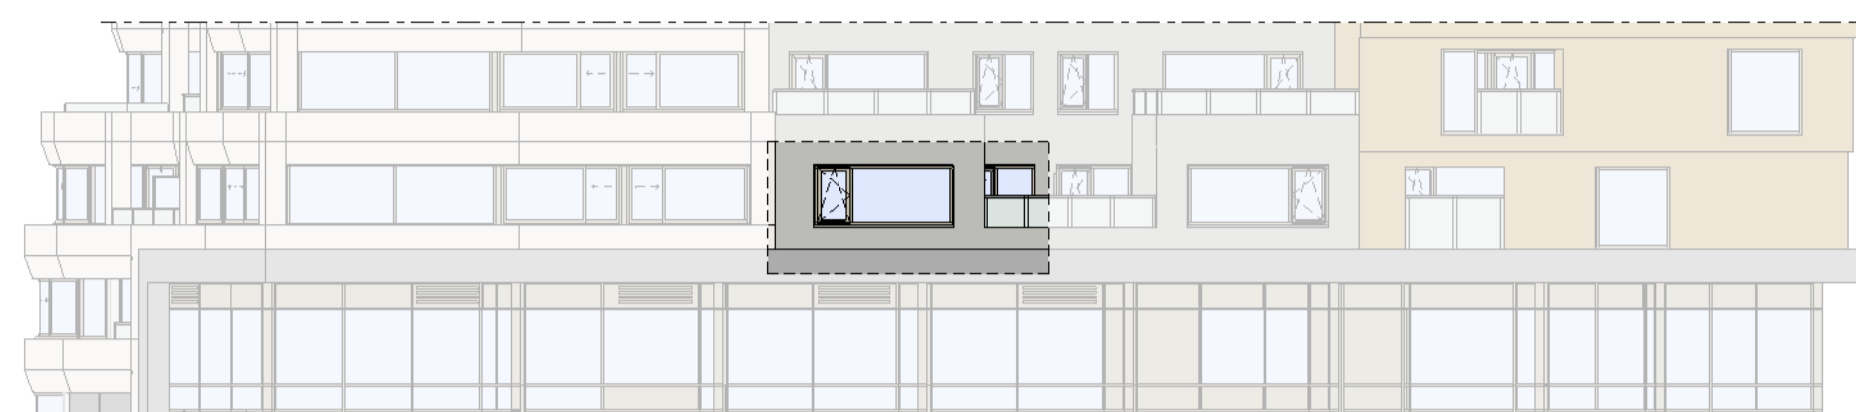

Oostgevel

1 : 200

Doorsnede loft

1 : 200