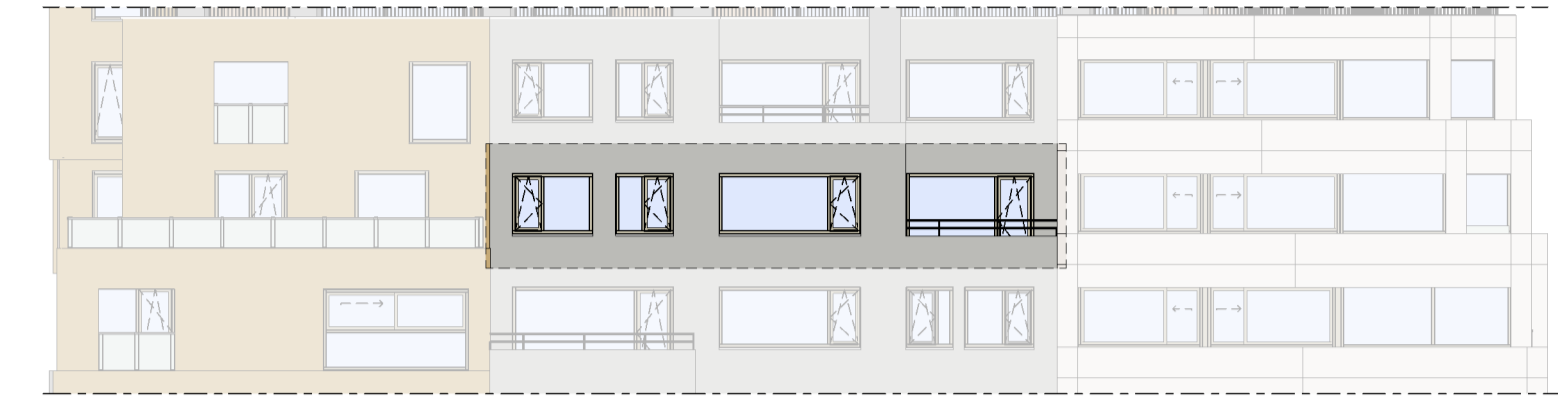

Regular
1 : 50

Westgevel
1 : 200

Doorsnede
1 : 200

BOUWNUMMER 130
3^e VERDIEPING

VERTICAL

Disclaimer:
- gevelindeling, kleurweergave en groenweergave indicatief, materialen en renvoer conform technische omschrijving;
- situatie indicatief en straatnamen voorlopig. Het aansluitend openbaar gebied is nog in ontwikkeling en valt buiten de verantwoordelijkheid van de ondernemer;
- maatvoeringen in de tekening betreffen circa maten in centimeters.

Loft
1 : 50

Westgevel
1 : 200

Doorsnede
1 : 200

BOUWNUMMER 130
3^e VERDIEPING

VERTICAL

Disclaimer:
- gevelindeling, kleurweergave en groenweergave indicatief, materialen en renvooi conform technische omschrijving;
- situatie indicatief en straatnamen voorlopig. Het aansluitend openbaar gebied is nog in ontwikkeling en valt buiten de verantwoordelijkheid van de ondernemer;
- maatvoeringen in de tekening betreffen circa maten in centimeters.