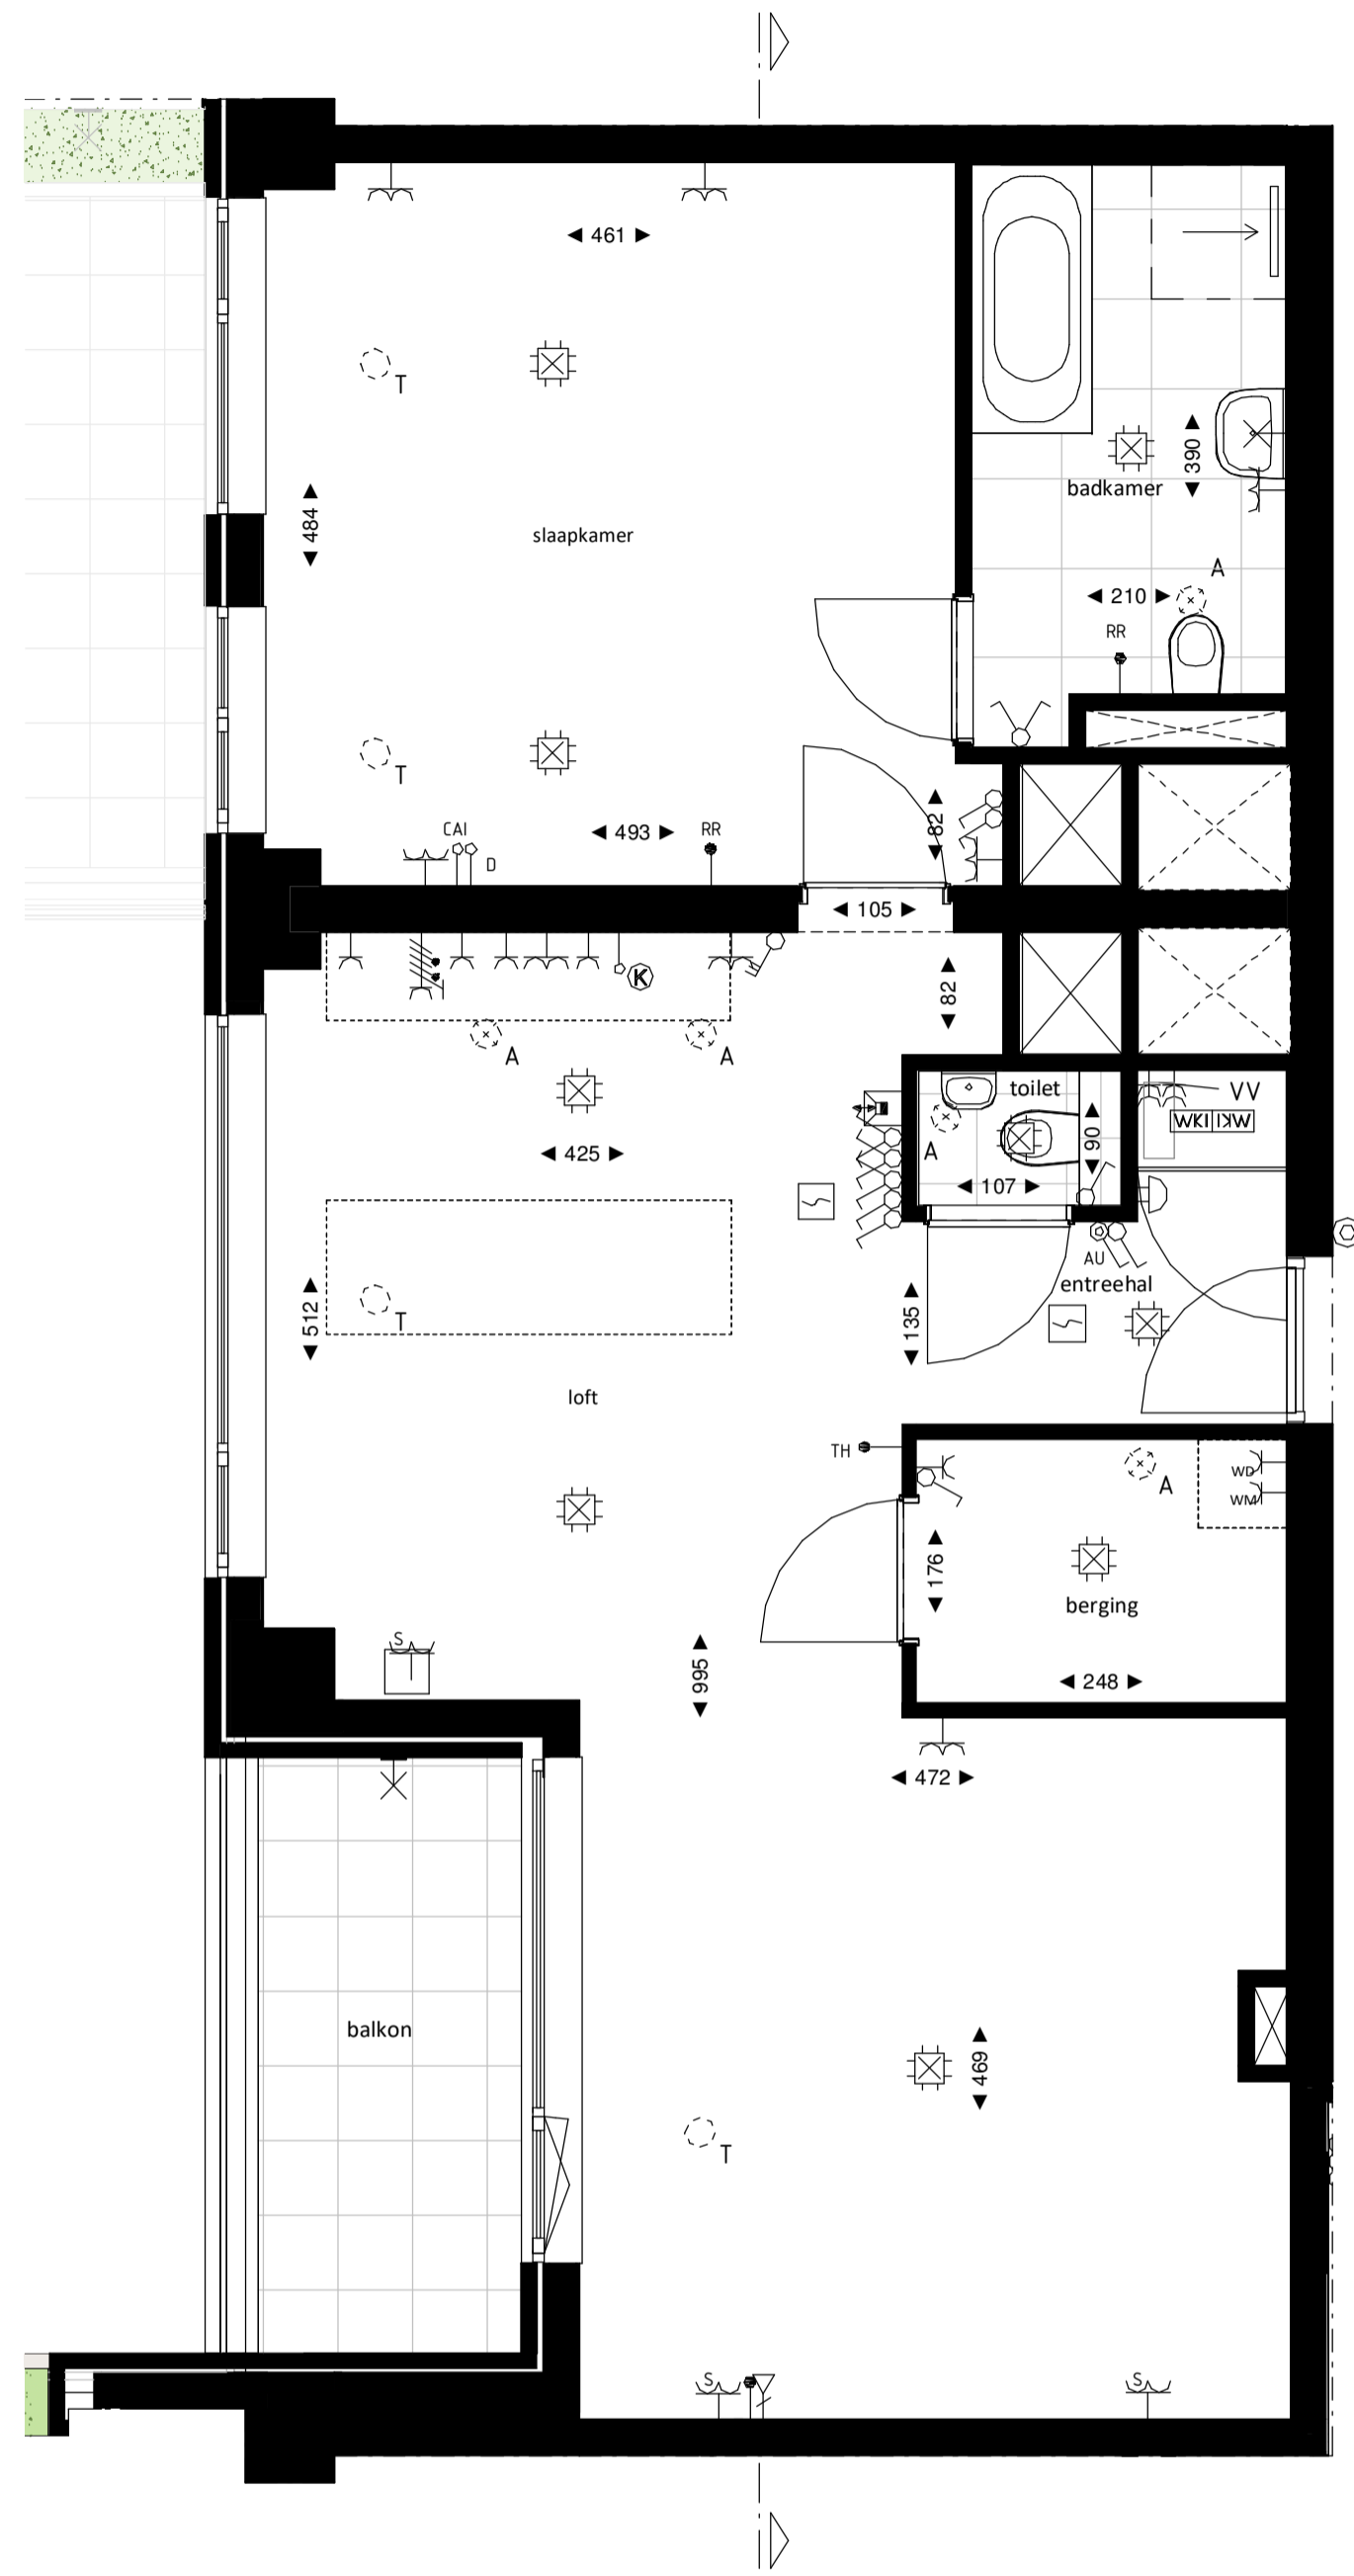

Regular
1 : 50

Westgevel
1 : 200

Doorsnede
1 : 200

BOUWNUMMER 130
3^e VERDIEPING

VERTICAL

Disclaimer:
- gevelindeling, kleurweergave en groenweergave indicatief, materialen en renvoer conform technische omschrijving;
- situatie indicatief en straatnamen voorlopig. Het aansluitend openbaar gebied is nog in ontwikkeling en valt buiten de verantwoordelijkheid van de ondernemer;
- maatvoeringen in de tekening betreffen circa maten in centimeters.

Loft
1 : 50

Westgevel
1 : 200

Doorsnede
1 : 200

BOUWNUMMER 130
3^e VERDIEPING

VERTICAL

Disclaimer:
- gevelindeling, kleurweergave en groenweergave indicatief, materialen en renvooi conform technische omschrijving;
- situatie indicatief en straatnamen voorlopig. Het aansluitend openbaar gebied is nog in ontwikkeling en valt buiten de verantwoordelijkheid van de ondernemer;
- maatvoeringen in de tekening betreffen circa maten in centimeters.