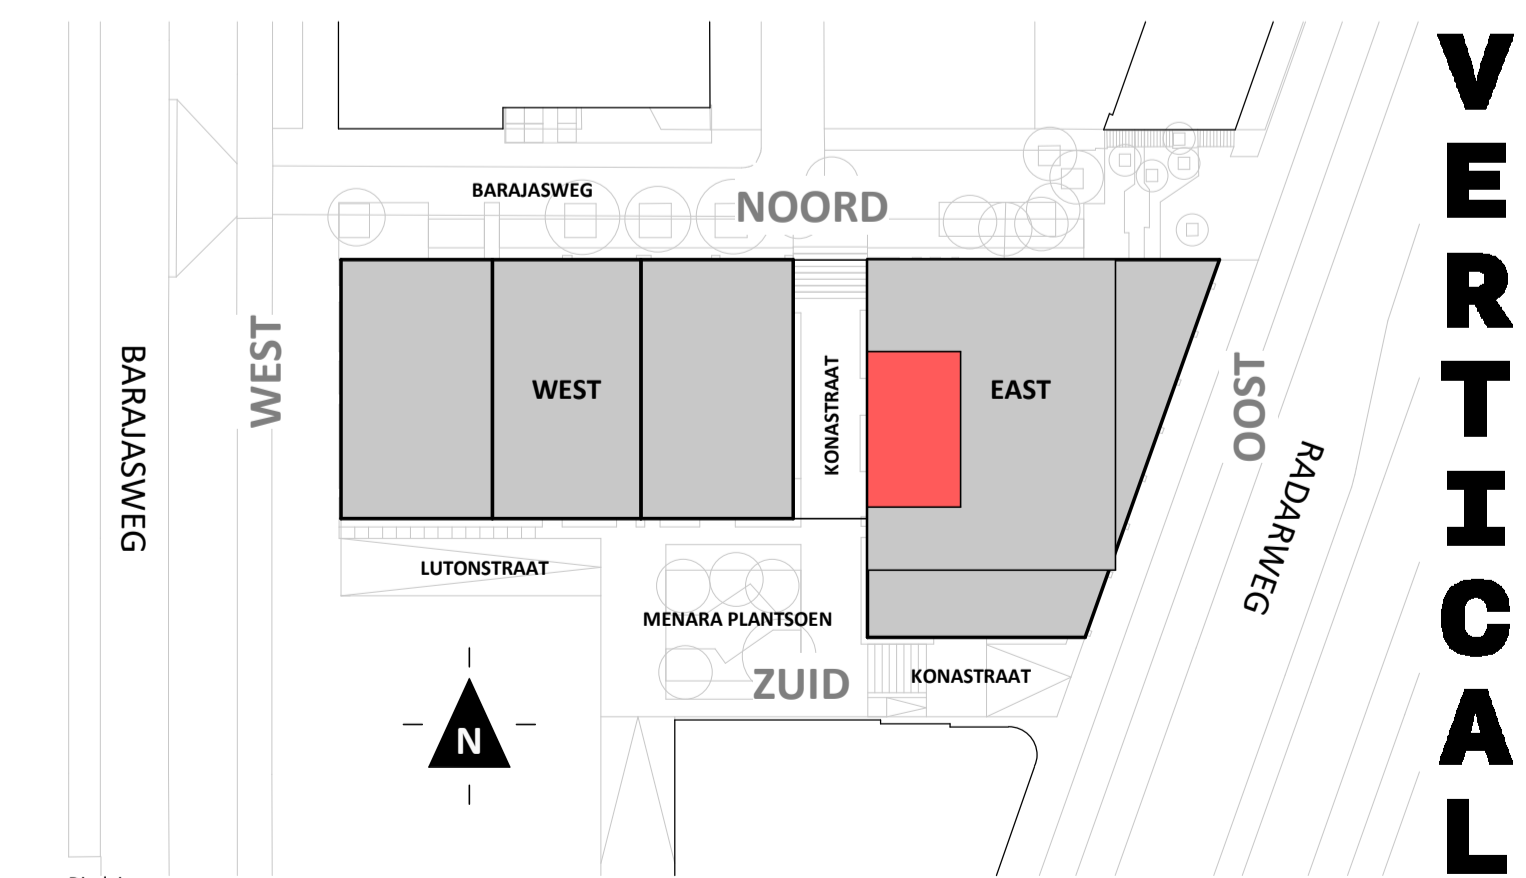

Regular
1 : 50

Westgevel
1 : 200

Doorsnede
1 : 200

BOUWNUMMER 130
3^e VERDIEPING

VERTICAL

Disclaimer:
- gevelindeling, kleurweergave en groenweergave indicatief, materialen en renvoer conform technische omschrijving;
- situatie indicatief en straatnamen voorlopig. Het aansluitend openbaar gebied is nog in ontwikkeling en valt buiten de verantwoordelijkheid van de ondernemer;
- maatvoeringen in de tekening betreffen circa maten in centimeters.

Loft
1 : 50

Westgevel
1 : 200

Doorsnede
1 : 200

BOUWNUMMER 130
3^e VERDIEPING

VERTICAL

Disclaimer:
- gevelindeling, kleurweergave en groenweergave indicatief, materialen en renvooi conform technische omschrijving;
- situatie indicatief en straatnamen voorlopig. Het aansluitend openbaar gebied is nog in ontwikkeling en valt buiten de verantwoordelijkheid van de ondernemer;
- maatvoeringen in de tekening betreffen circa maten in centimeters.