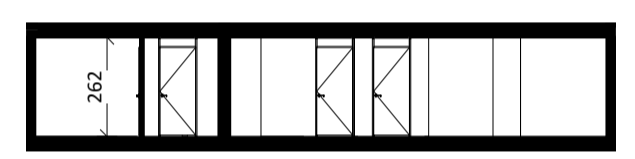

Regular
1 : 50

Westgevel
1 : 200

Doorsnede
1 : 200

BOUWNUMMER 130
3^e VERDIEPING

VERTICAL

Disclaimer:
- gevelindeling, kleurweergave en groenweergave indicatief, materialen en renvoer conform technische omschrijving;
- situatie indicatief en straatnamen voorlopig. Het aansluitend openbaar gebied is nog in ontwikkeling en valt buiten de verantwoordelijkheid van de ondernemer;
- maatvoeringen in de tekening betreffen circa maten in centimeters.

Loft
1 : 50

Westgevel
1 : 200

Doorsnede
1 : 200

BOUWNUMMER 130
3^e VERDIEPING

VERTICAL

Disclaimer:
- gevelindeling, kleurweergave en groenweergave indicatief, materialen en renvooi conform technische omschrijving;
- situatie indicatief en straatnamen voorlopig. Het aansluitend openbaar gebied is nog in ontwikkeling en valt buiten de verantwoordelijkheid van de ondernemer;
- maatvoeringen in de tekening betreffen circa maten in centimeters.