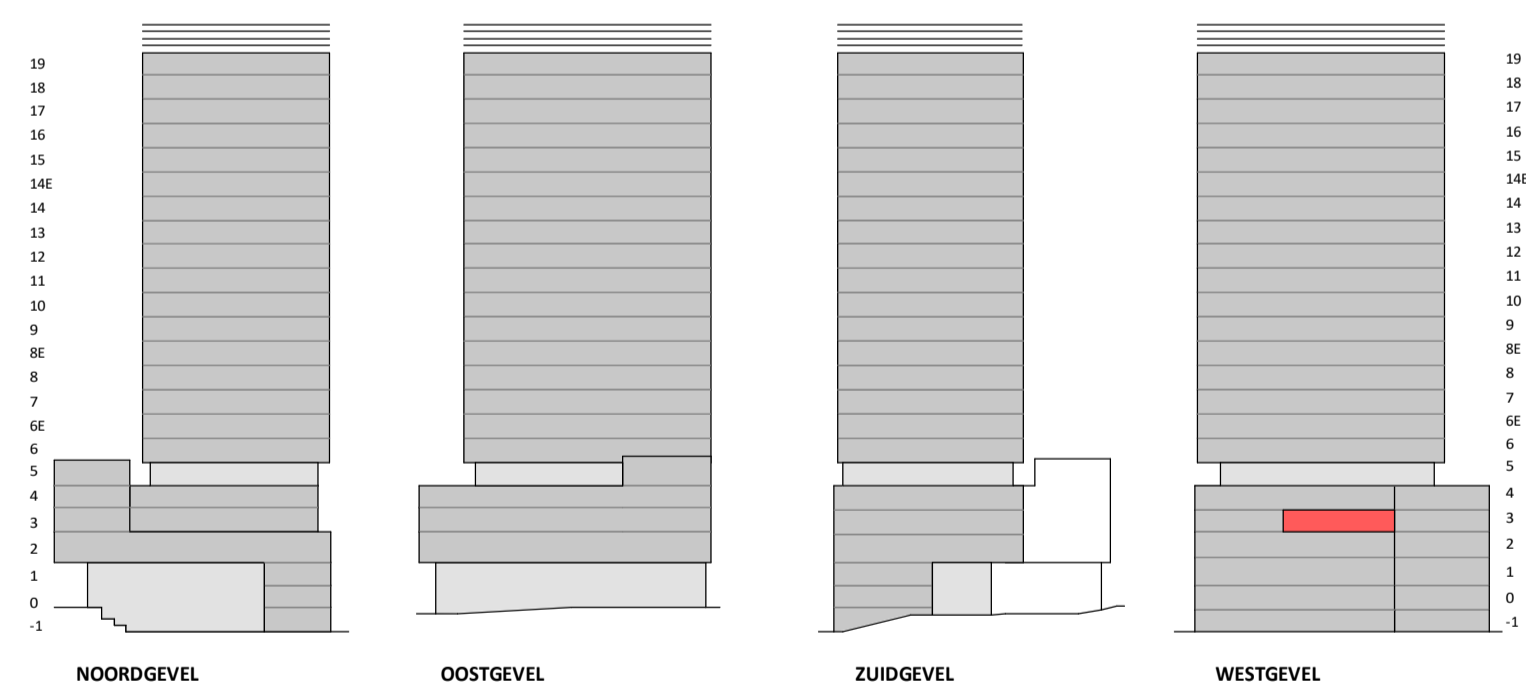

Regular
1 : 50

Westgevel
1 : 200

Doorsnede
1 : 200

BOUWNUMMER 130
3^e VERDIEPING

VERTICAL

Disclaimer:
- gevelindeling, kleurweergave en groenweergave indicatief, materialen en renvoer conform technische omschrijving;
- situatie indicatief en straatnamen voorlopig. Het aansluitend openbaar gebied is nog in ontwikkeling en valt buiten de verantwoordelijkheid van de ondernemer;
- maatvoeringen in de tekening betreffen circa maten in centimeters.

Loft
1 : 50

Westgevel
1 : 200

Doorsnede
1 : 200

BOUWNUMMER 130
3^e VERDIEPING

VERTICAL

Disclaimer:
- gevelindeling, kleurweergave en groenweergave indicatief, materialen en renvooi conform technische omschrijving;
- situatie indicatief en straatnamen voorlopig. Het aansluitend openbaar gebied is nog in ontwikkeling en valt buiten de verantwoordelijkheid van de ondernemer;
- maatvoeringen in de tekening betreffen circa maten in centimeters.