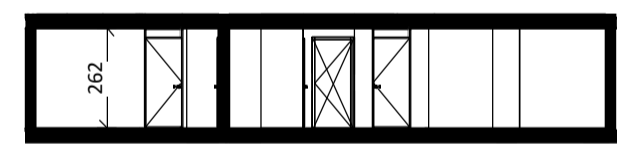

Regular
1 : 50

Westgevel
1 : 200

Doorsnede
1 : 200

BOUWNUMMER 130
3^e VERDIEPING

VERTICAL

Disclaimer:
- gevelindeling, kleurweergave en groenweergave indicatief, materialen en renvoer conform technische omschrijving;
- situatie indicatief en straatnamen voorlopig. Het aansluitend openbaar gebied is nog in ontwikkeling en valt buiten de verantwoordelijkheid van de ondernemer;
- maatvoeringen in de tekening betreffen circa maten in centimeters.

Loft
1 : 50

Westgevel
1 : 200

Doorsnede
1 : 200

BOUWNUMMER 130
3^e VERDIEPING

VERTICAL

Disclaimer:
- gevelindeling, kleurweergave en groenweergave indicatief, materialen en renvooi conform technische omschrijving;
- situatie indicatief en straatnamen voorlopig. Het aansluitend openbaar gebied is nog in ontwikkeling en valt buiten de verantwoordelijkheid van de ondernemer;
- maatvoeringen in de tekening betreffen circa maten in centimeters.