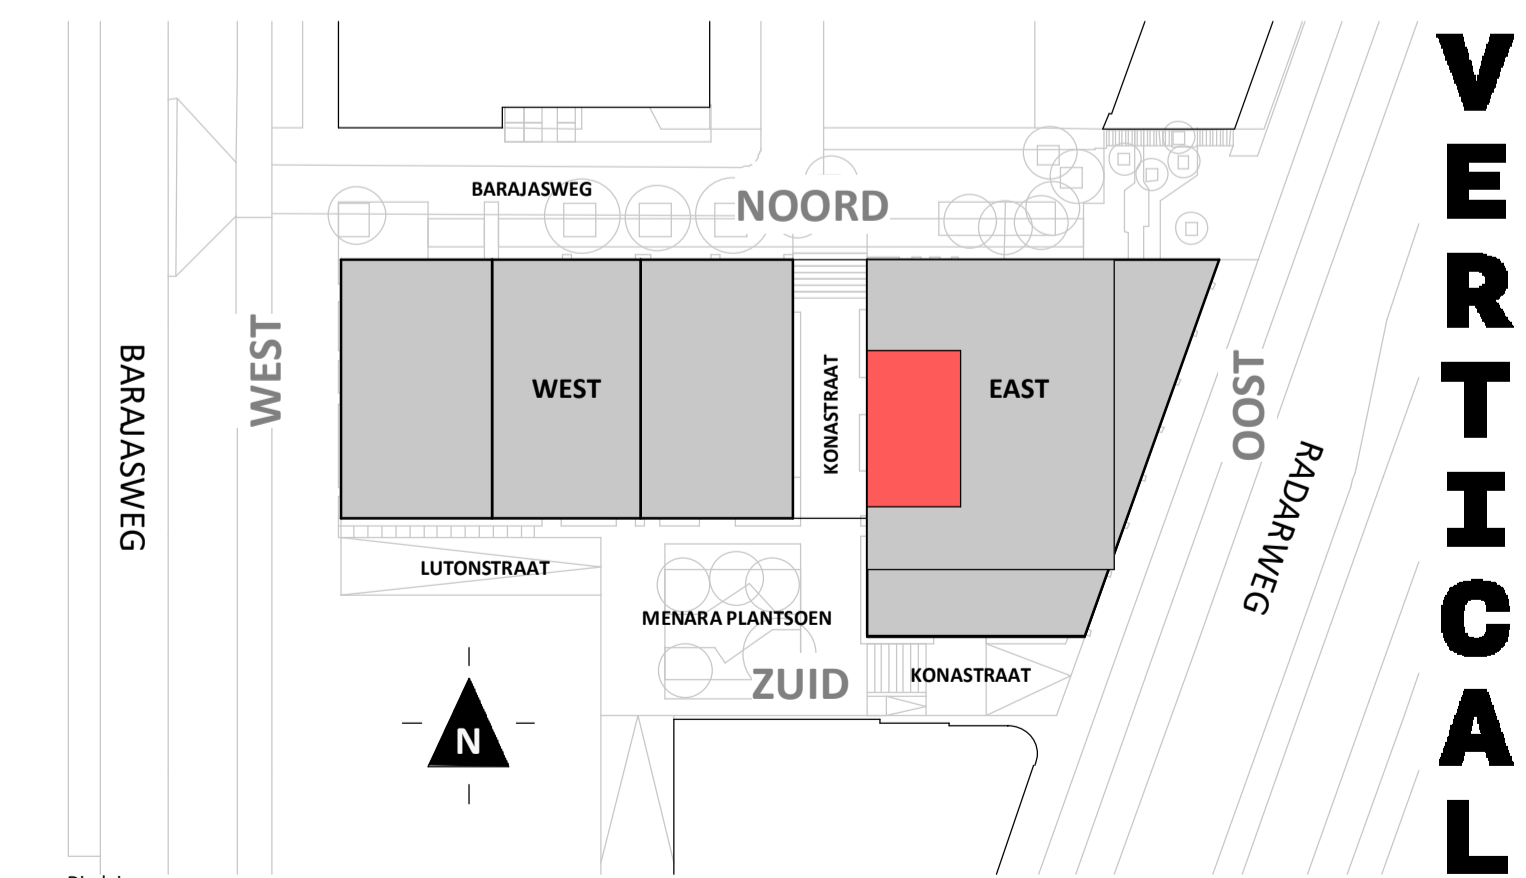

Regular
1 : 50

Westgevel
1 : 200

Doorsnede
1 : 200

BOUWNUMMER 130
3^e VERDIEPING

VERTICAL

Disclaimer:
- gevelindeling, kleurweergave en groenweergave indicatief, materialen en renvoer conform technische omschrijving;
- situatie indicatief en straatnamen voorlopig. Het aansluitend openbaar gebied is nog in ontwikkeling en valt buiten de verantwoordelijkheid van de ondernemer;
- maatvoeringen in de tekening betreffen circa maten in centimeters.

Loft
1 : 50

Westgevel
1 : 200

Doorsnede
1 : 200

BOUWNUMMER 130
3^e VERDIEPING

VERTICAL

Disclaimer:
- gevelindeling, kleurweergave en groenweergave indicatief, materialen en renvooi conform technische omschrijving;
- situatie indicatief en straatnamen voorlopig. Het aansluitend openbaar gebied is nog in ontwikkeling en valt buiten de verantwoordelijkheid van de ondernemer;
- maatvoeringen in de tekening betreffen circa maten in centimeters.