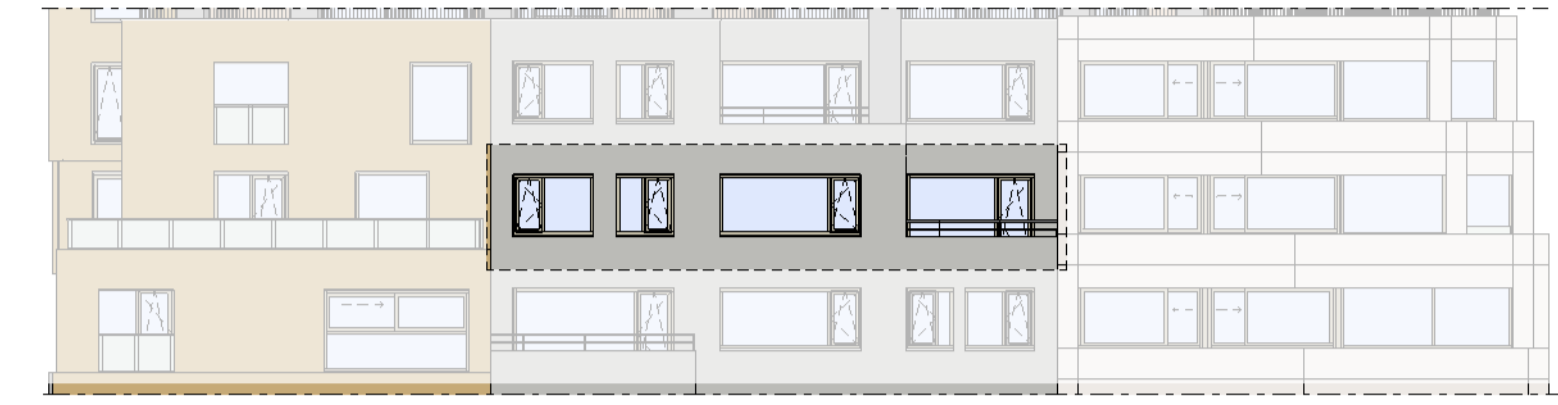

Regular
1 : 50

Westgevel
1 : 200

Doorsnede
1 : 200

BOUWNUMMER 130
3^e VERDIEPING

VERTICAL

Disclaimer:
- gevelindeling, kleurweergave en groenweergave indicatief, materialen en renvoer conform technische omschrijving;
- situatie indicatief en straatnamen voorlopig. Het aansluitend openbaar gebied is nog in ontwikkeling en valt buiten de verantwoordelijkheid van de ondernemer;
- maatvoeringen in de tekening betreffen circa maten in centimeters.

Loft
1 : 50

Westgevel
1 : 200

Doorsnede
1 : 200

BOUWNUMMER 130
3^e VERDIEPING

VERTICAL

Disclaimer:
- gevelindeling, kleurweergave en groenweergave indicatief, materialen en renvooi conform technische omschrijving;
- situatie indicatief en straatnamen voorlopig. Het aansluitend openbaar gebied is nog in ontwikkeling en valt buiten de verantwoordelijkheid van de ondernemer;
- maatvoeringen in de tekening betreffen circa maten in centimeters.