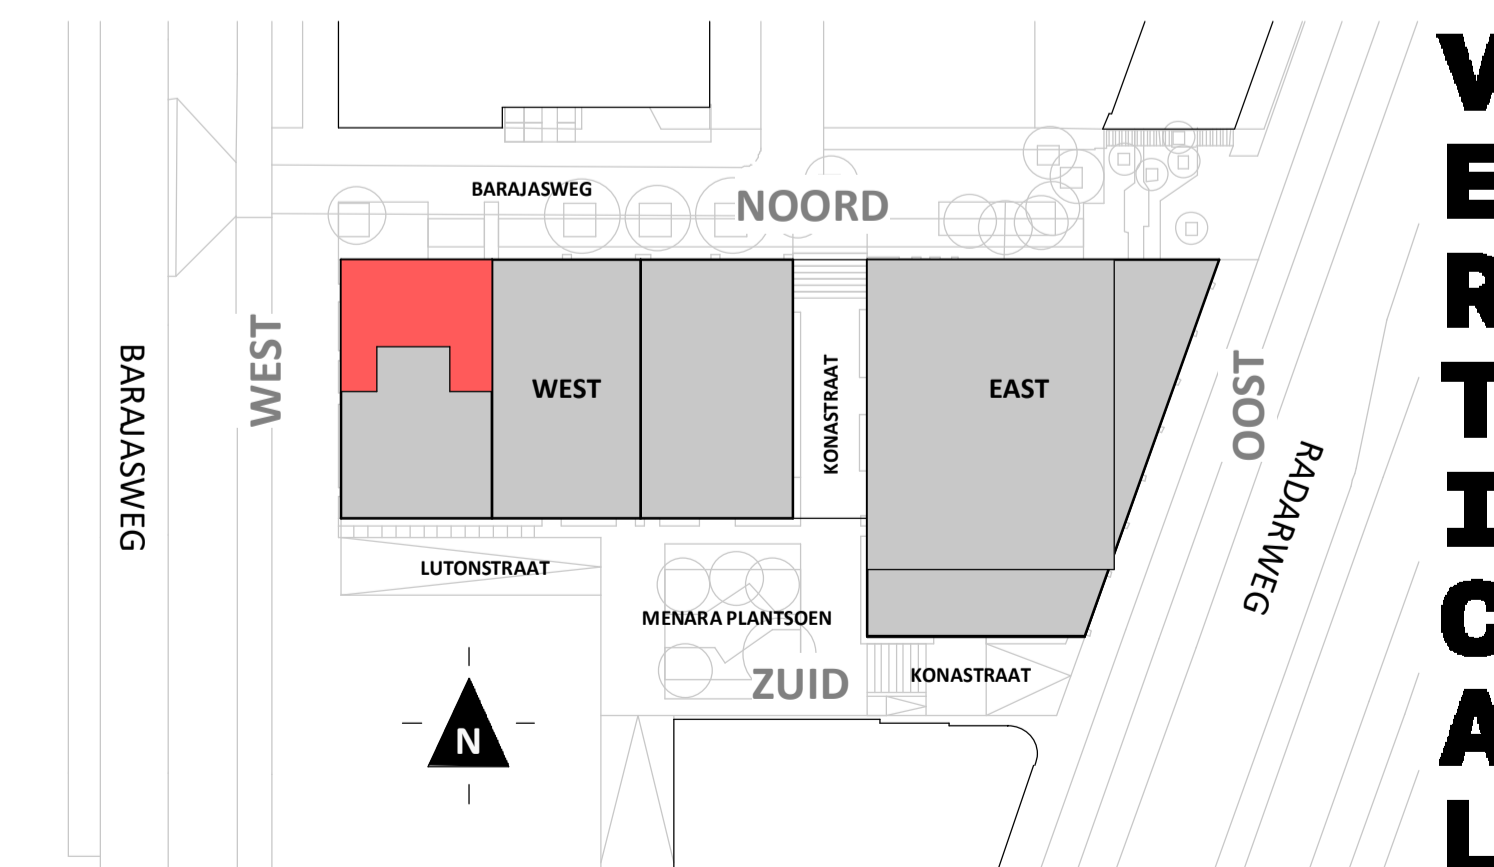

BOUWNUMMER 13

3e VERDIEPING

heijmans
amsterdamvertical.com

project: Vertical
Amsterdam - Sloterdijk
onderdeel: Bouwnummer 13
(formaat) schaal: zie tekening

datum: 28-09-2018
wijziging:
status: verkooptekening
tekening nr: BNR13