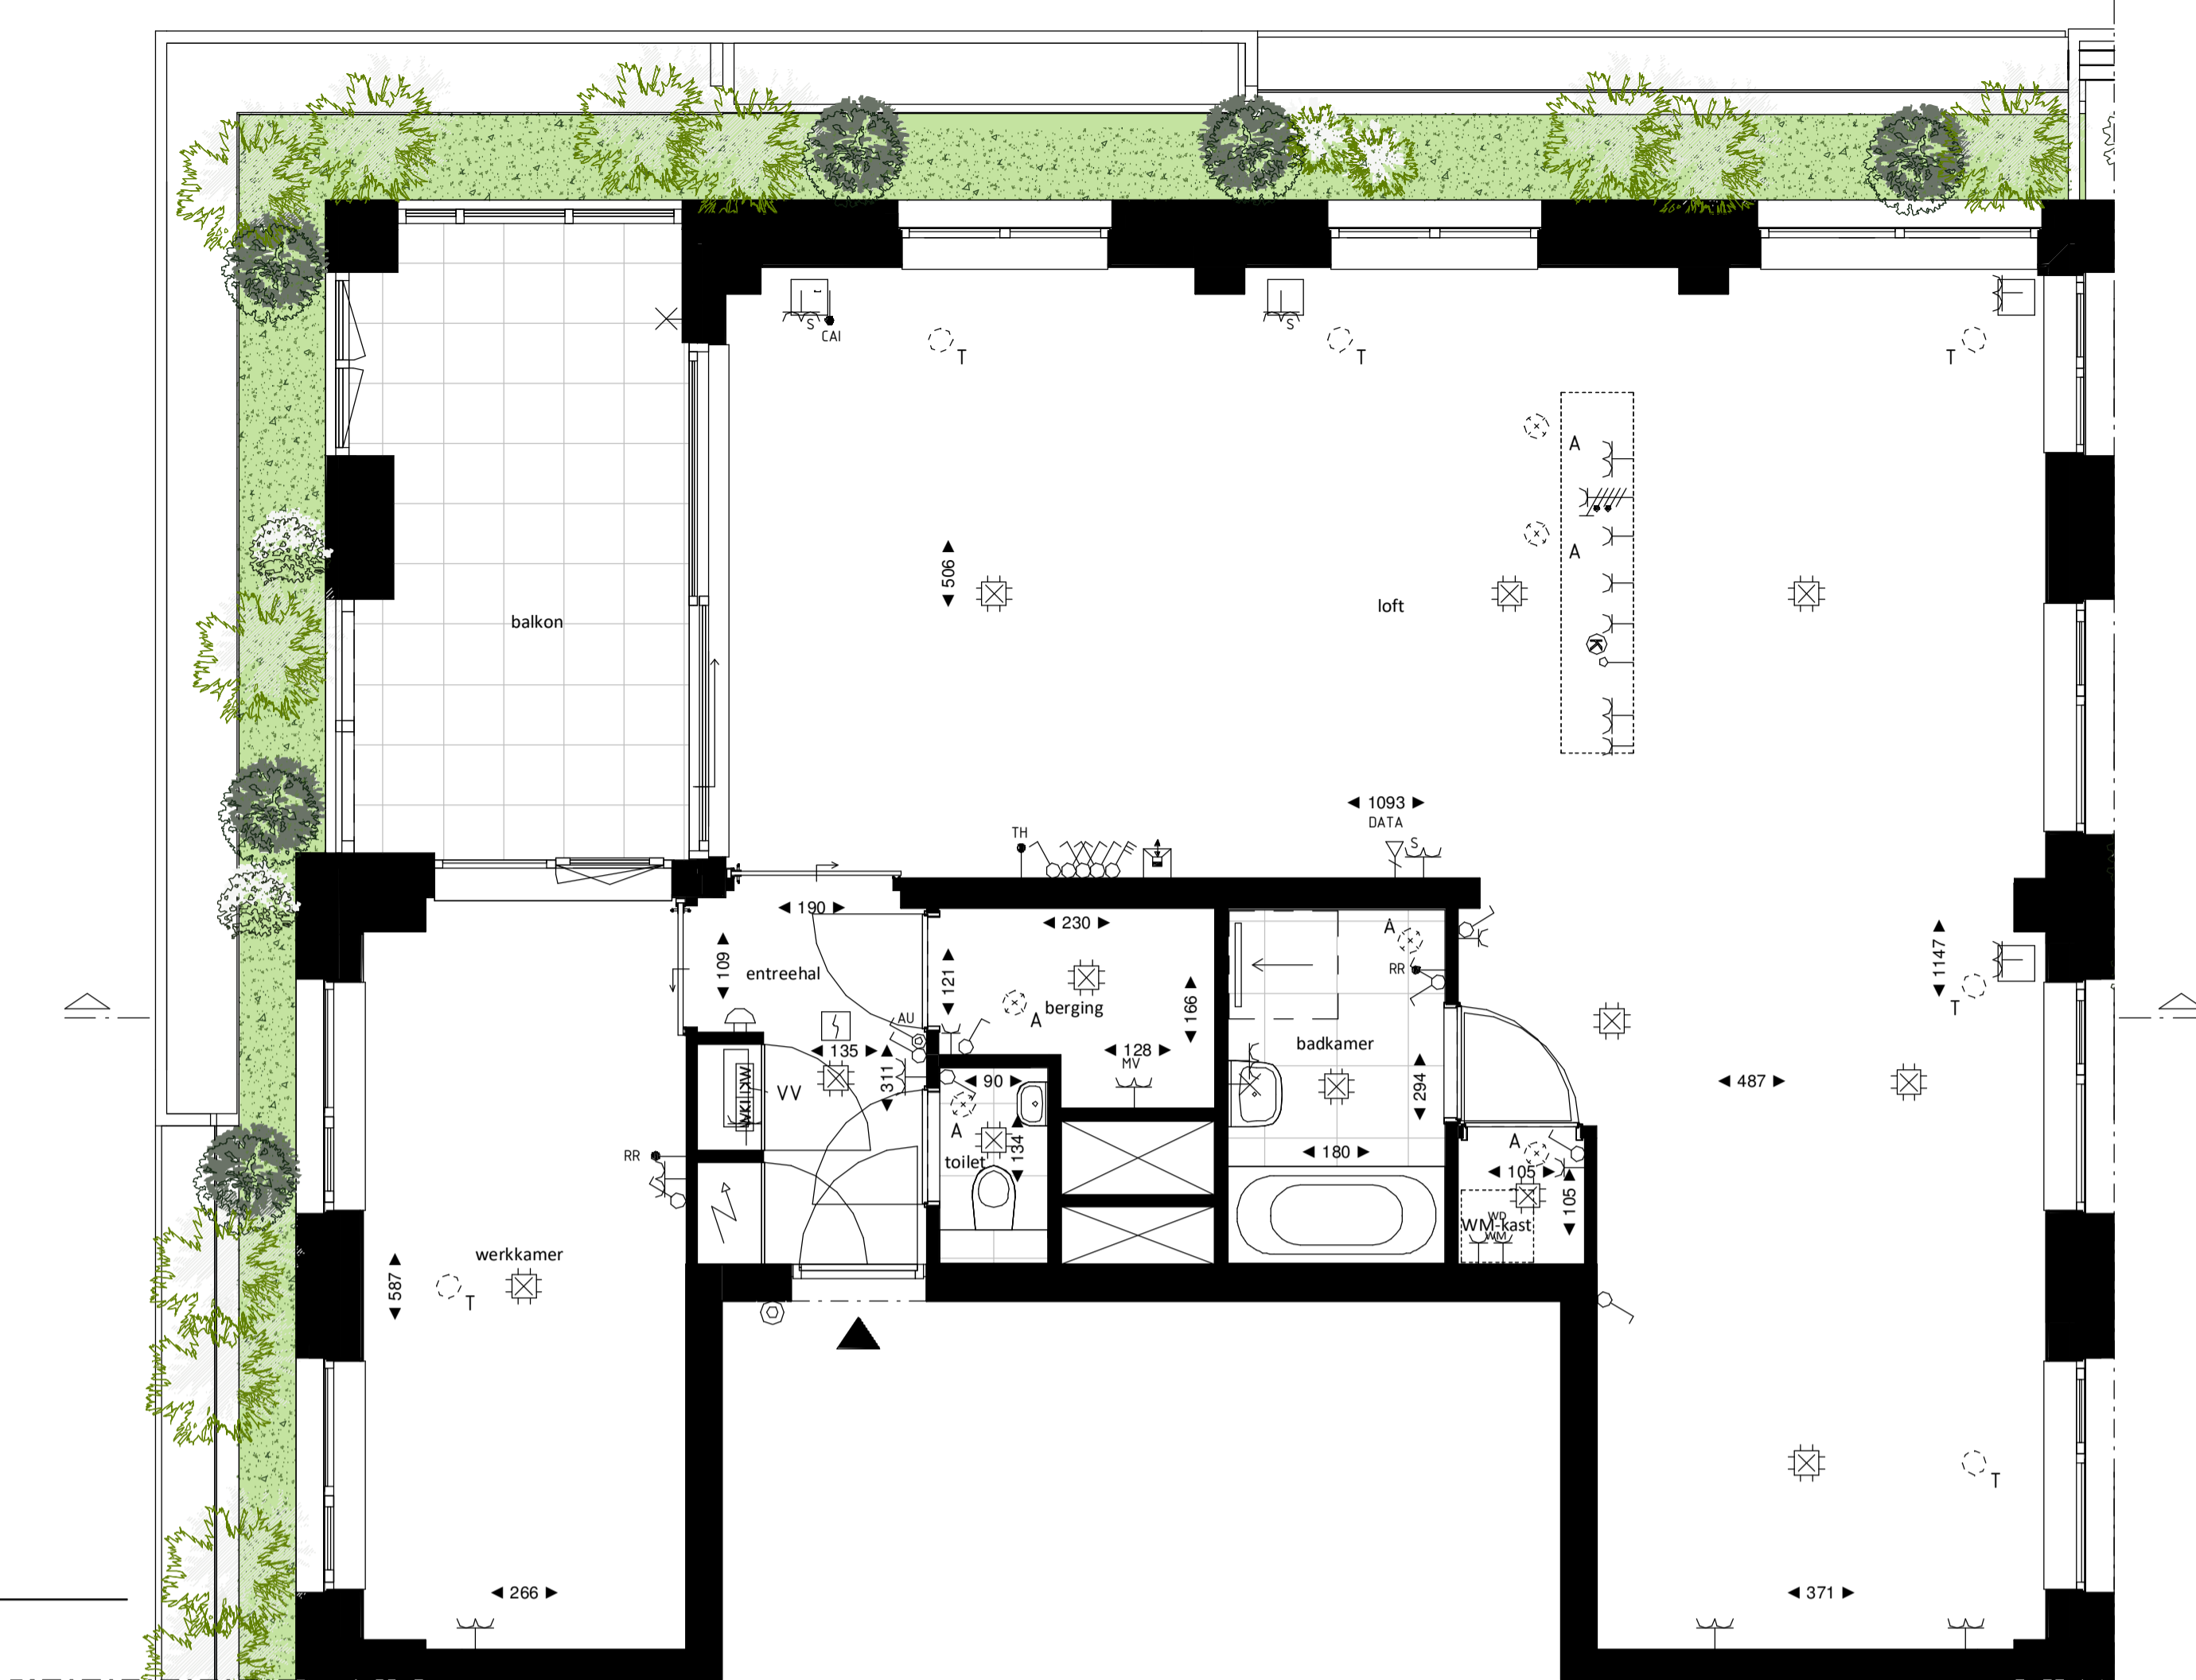

Loft
1:50

1:200

1:200

1:200

1:200

1:200

BOUWNUMMER 13

3e VERDIEPING

heijmans
amsterdamvertical.com

project: Vertical
Amsterdam - Sloterdijk
onderdeel: Bouwnummer 13
(formaat) schaal: zie tekening

datum: 28-09-2018
wijziging:
status: verkooptekening
tekening nr: BNR13