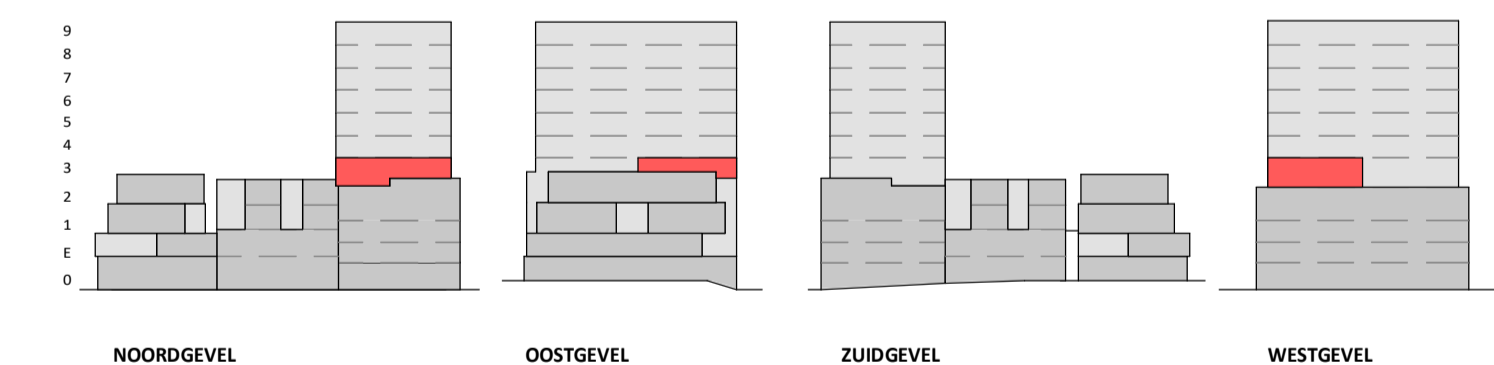

BOUWNUMMER 13

3e VERDIEPING

heijmans
amsterdamvertical.com

project: Vertical
Amsterdam - Sloterdijk
onderdeel: Bouwnummer 13
(formaat) schaal: zie tekening

datum: 28-09-2018
wijziging:
status: verkooptekening
tekening nr: BNR13