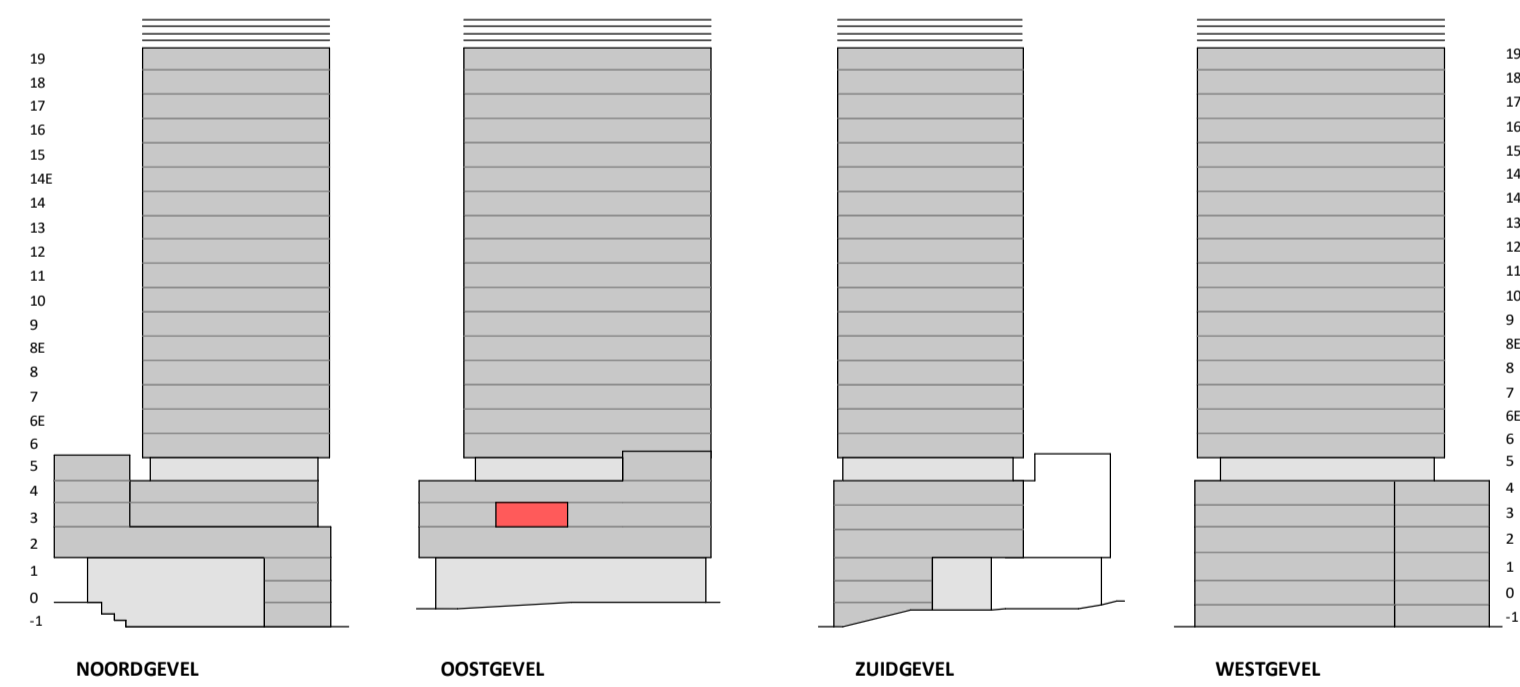

Loft

1 : 50

Regular

1 : 50

Oostgevel

1 : 200

Doorsnede loft

1 : 200

Doorsnede regular

1 : 200

BOUWNUMMER 127 3^e VERDIEPING

VERTICAL

Disclaimer:
- gevelindeling, kleurweergave en groenweergave indicatief, materialen en renvooi conform technische omschrijving;
- situatie indicatief en straatnamen voorlopig. Het aansluitend openbaar gebied is nog in ontwikkeling en valt buiten de verantwoordelijkheid van de ondernemer;
- maatvoeringen in de tekening betreffen circa maten in centimeters.

heijmans
amsterdamvertical.com

project: Vertical
Amsterdam - Sloterdijk
onderdeel: Bouwnummer 127
(formaat) schaal: zie tekening

datum: 07-11-2018
wijziging:
status: verkooptekening
tekening nr: BNR127