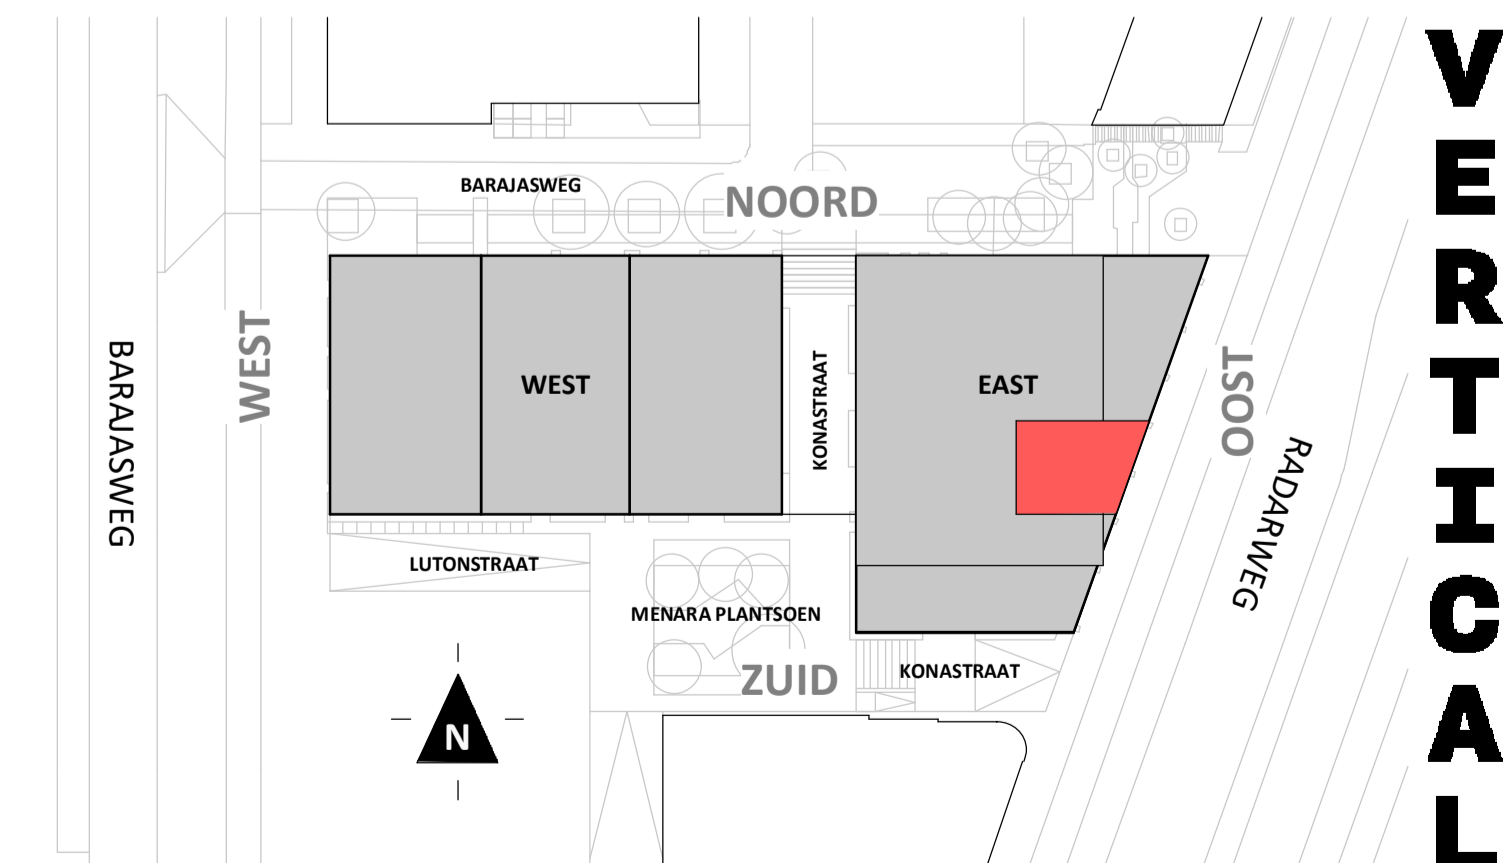

Loft

1 : 50

Regular

1 : 50

Oostgevel

1 : 200

Doorsnede loft

1 : 200

Doorsnede regular

1 : 200

BOUWNUMMER 127 3^e VERDIEPING

VERTICAL

Disclaimer:
- gevelindeling, kleurweergave en groenweergave indicatief, materialen en renvooi conform technische omschrijving;
- situatie indicatief en straatnamen voorlopig. Het aansluitend openbaar gebied is nog in ontwikkeling en valt buiten de verantwoordelijkheid van de ondernemer;
- maatvoeringen in de tekening betreffen circa maten in centimeters.