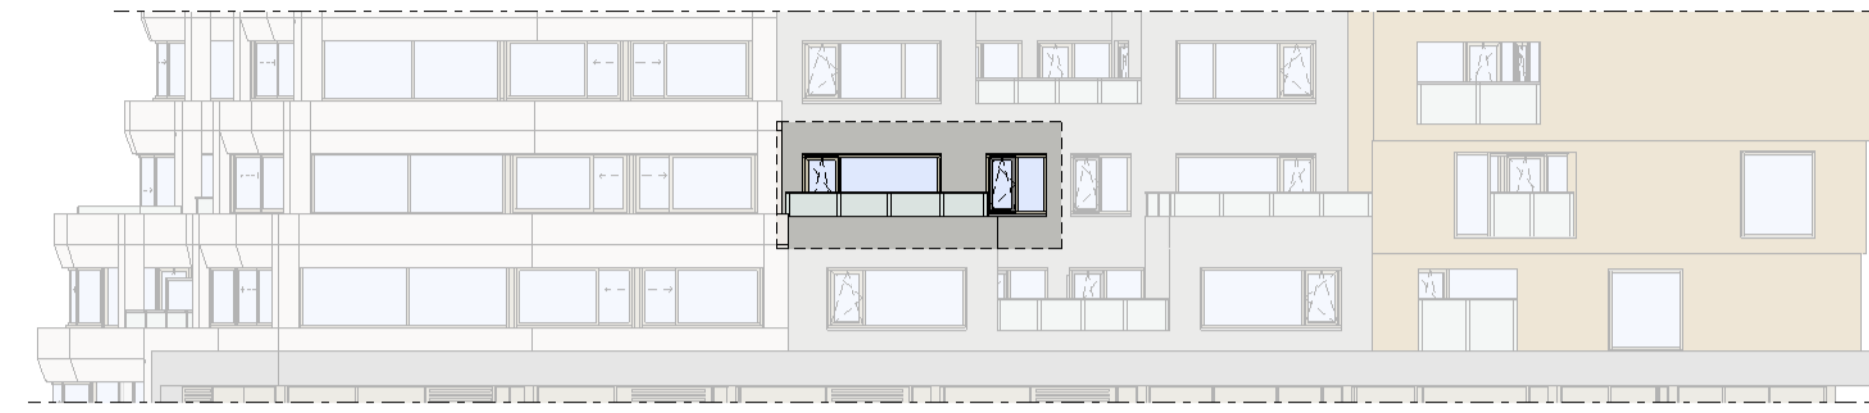

Loft

1 : 50

Regular

1 : 50

Oostgevel

1 : 200

Doorsnede loft

1 : 200

Doorsnede regular

1 : 200

BOUWNUMMER 127 3^e VERDIEPING

VERTICAL

Disclaimer:
- gevelindeling, kleurweergave en groenweergave indicatief, materialen en renvooi conform technische omschrijving;
- situatie indicatief en straatnamen voorlopig. Het aansluitend openbaar gebied is nog in ontwikkeling en valt buiten de verantwoordelijkheid van de ondernemer;
- maatvoeringen in de tekening betreffen circa maten in centimeters.

heijmans
amsterdamvertical.com

project: Vertical
Amsterdam - Sloterdijk
onderdeel: Bouwnummer 127
(formaat) schaal: zie tekening

datum: 07-11-2018
wijziging:
status: verkooptekening
tekening nr: BNR127