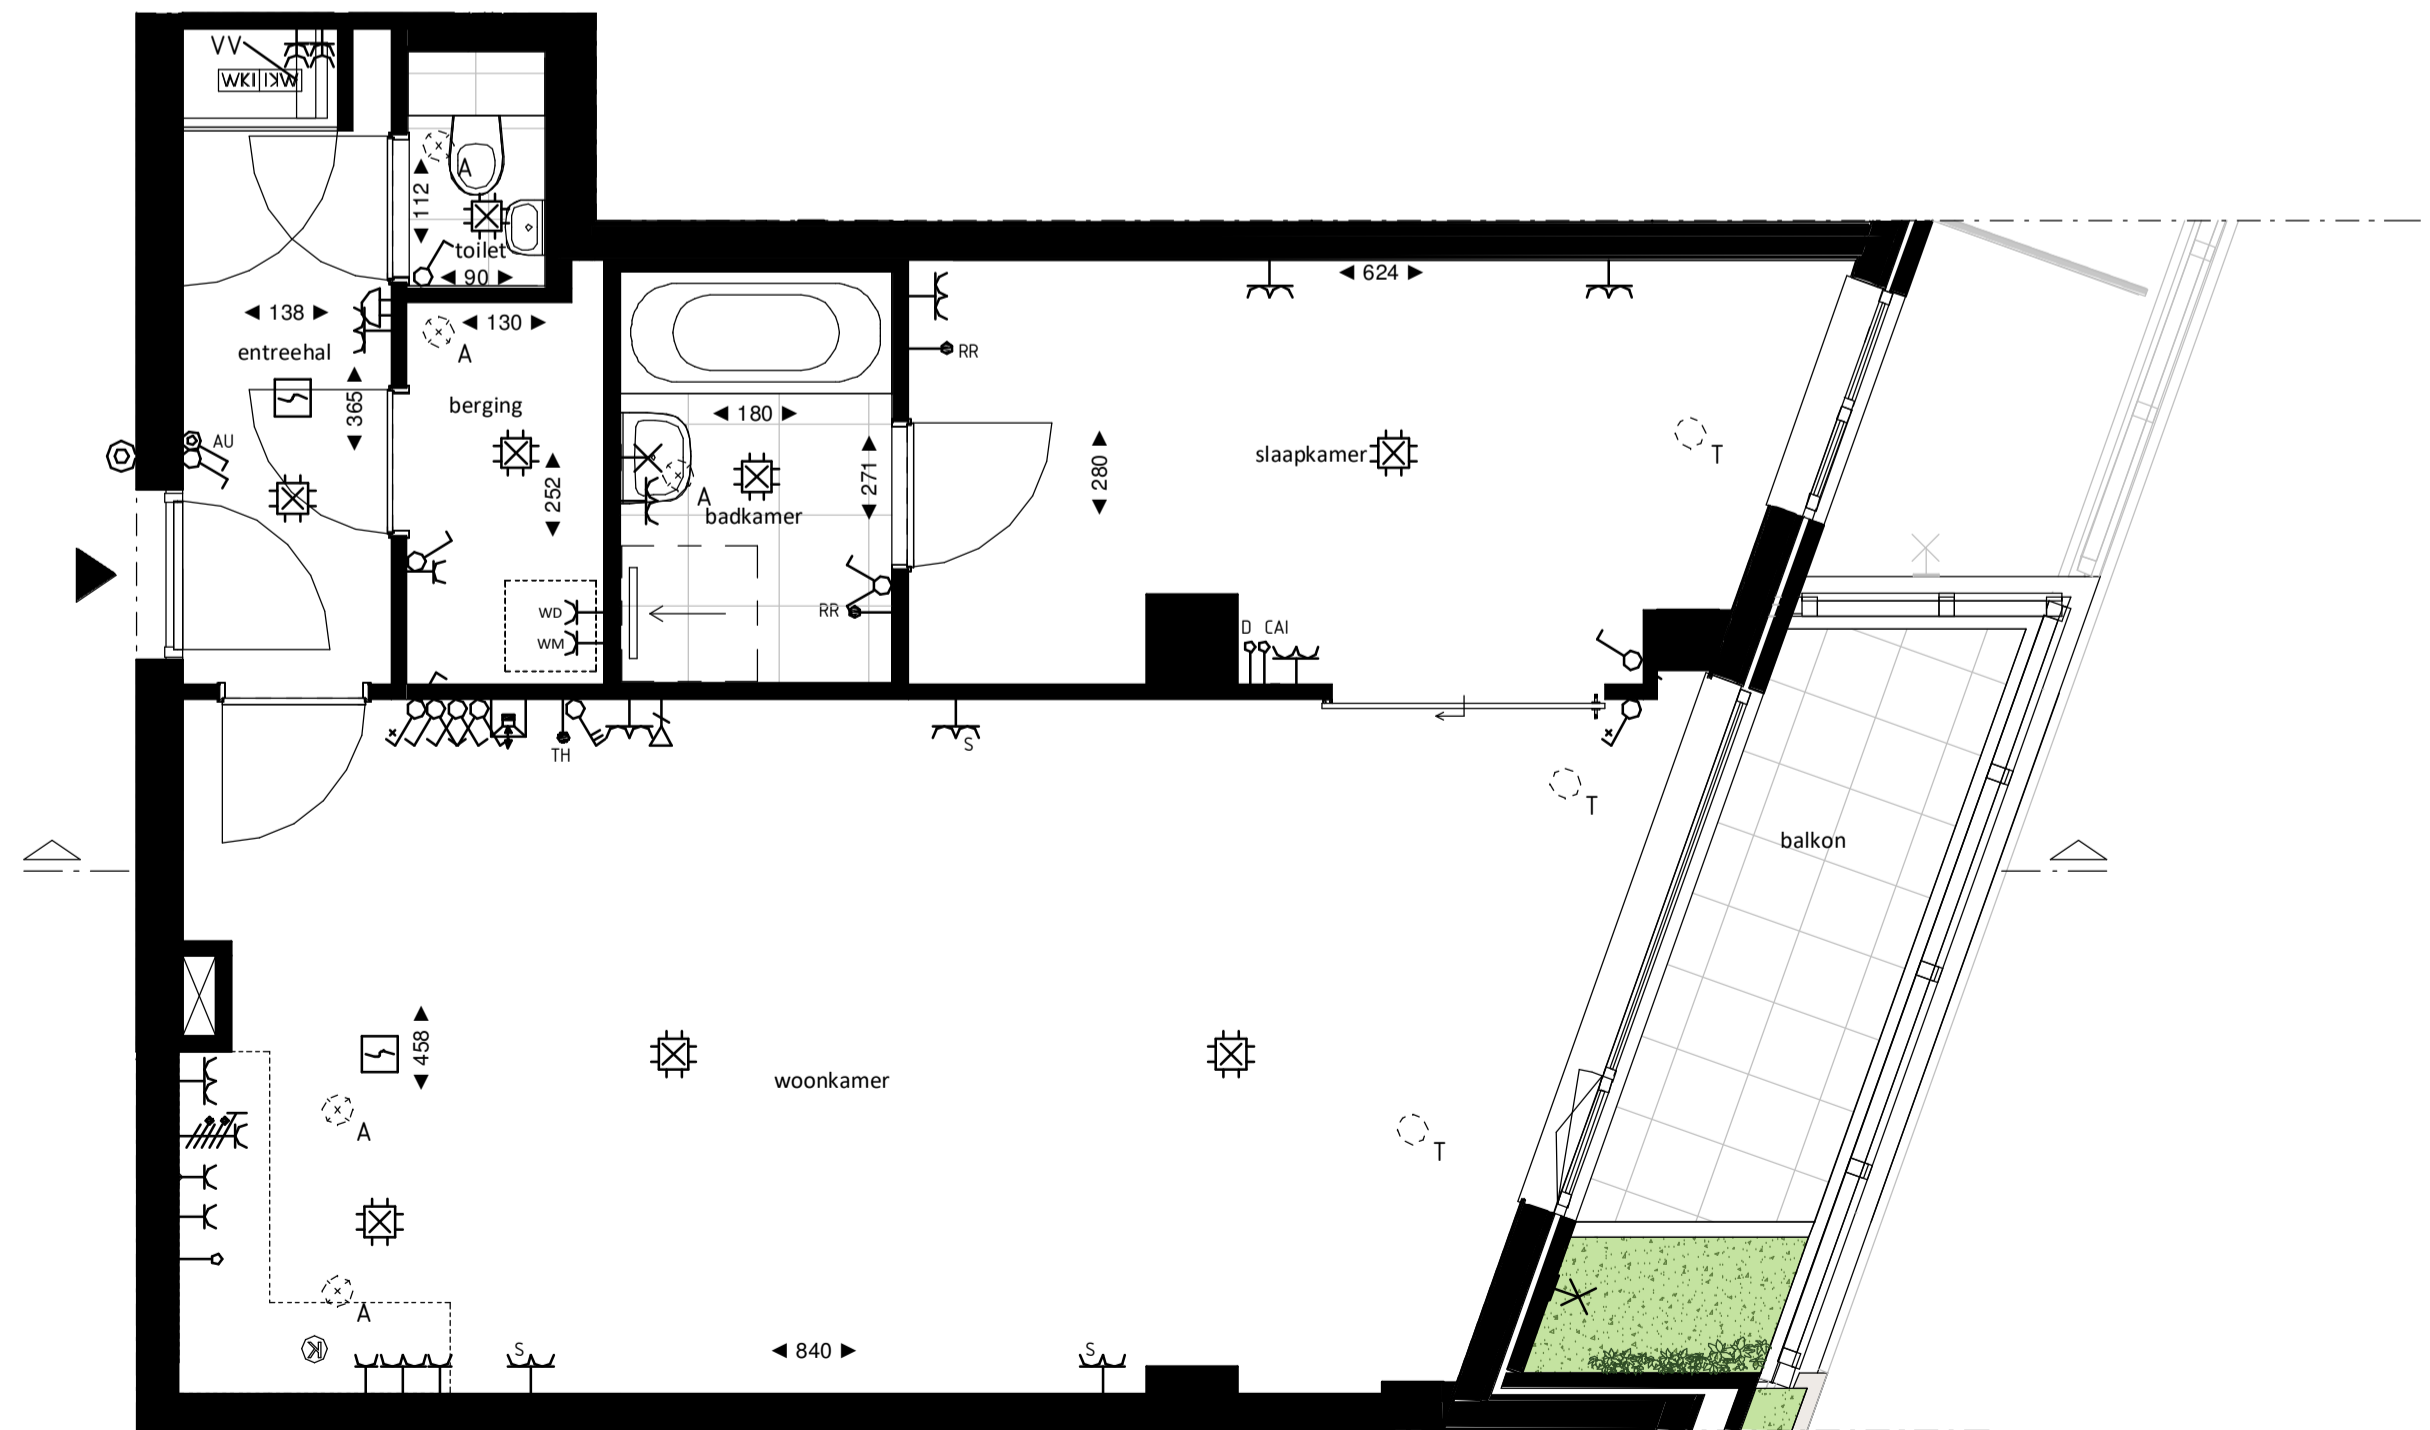

Loft

1 : 50

Regular

1 : 50

Oostgevel

1 : 200

Doorsnede loft

1 : 200

Doorsnede regular

1 : 200

BOUWNUMMER 127 3^e VERDIEPING

VERTICAL

Disclaimer:
- gevelindeling, kleurweergave en groenweergave indicatief, materialen en renvooi conform technische omschrijving;
- situatie indicatief en straatnamen voorlopig. Het aansluitend openbaar gebied is nog in ontwikkeling en valt buiten de verantwoordelijkheid van de ondernemer;
- maatvoeringen in de tekening betreffen circa maten in centimeters.

heijmans
amsterdamvertical.com

project: Vertical
Amsterdam - Sloterdijk
onderdeel: Bouwnummer 127
(formaat) schaal: zie tekening

datum: 07-11-2018
wijziging:
status: verkooptekening
tekening nr: BNR127