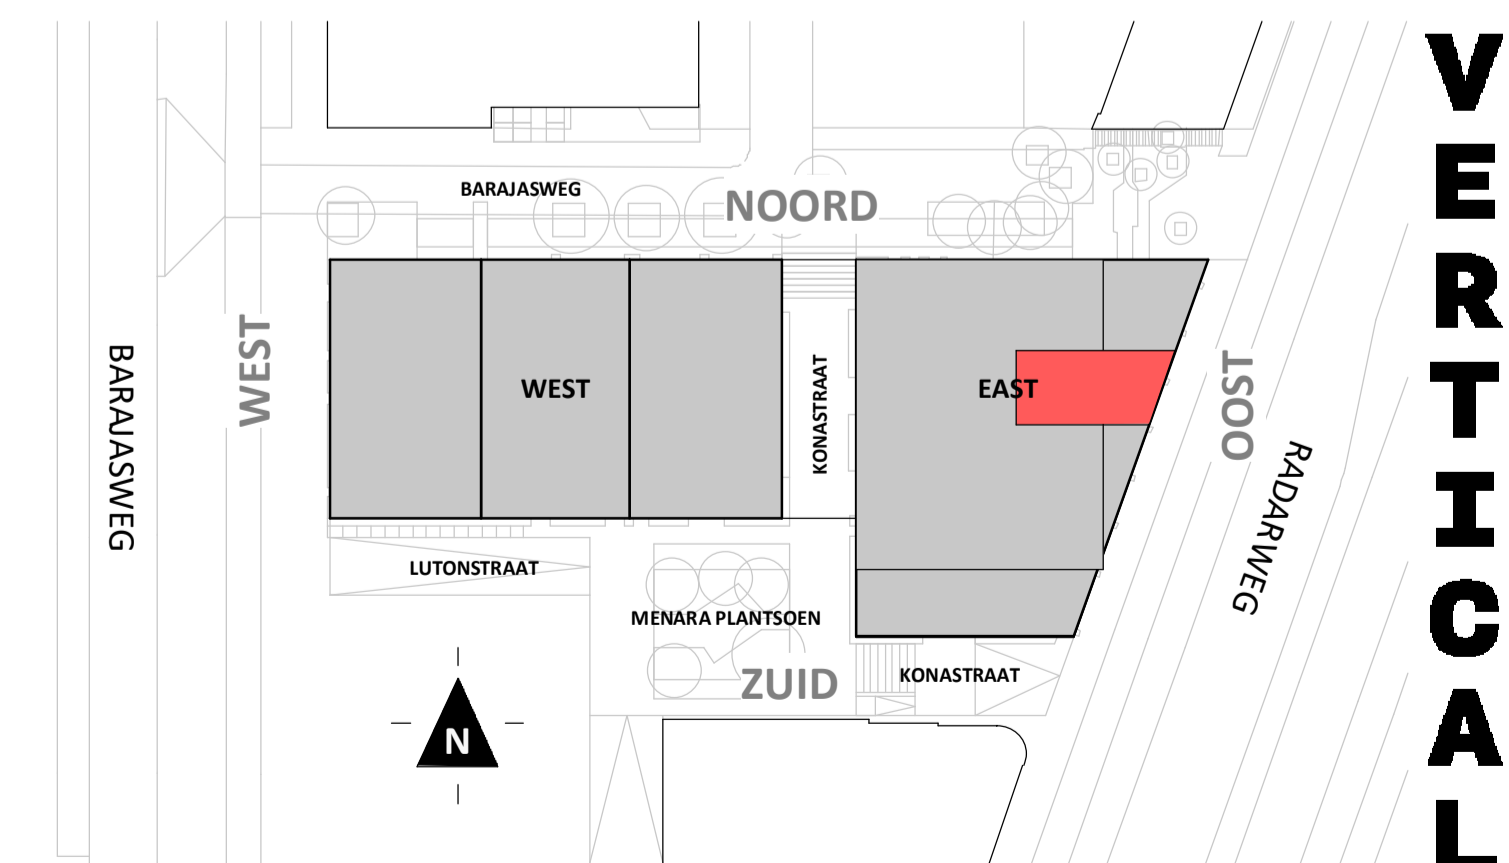

Loft

1 : 50

Oostgevel

1 : 200

Doorsnede loft

1 : 200

Regular

1 : 50

Doorsnede regular

1 : 200

BOUWNUMMER 126 3^e VERDIEPING

VERTICAL

Disclaimer:
- gevelindeling, kleurweergave en groenweergave indicatief, materialen en renvooi conform technische omschrijving;
- situatie indicatief en straatnamen voorlopig. Het aansluitend openbaar gebied is nog in ontwikkeling en valt buiten de verantwoordelijkheid van de ondernemer;
- maatvoeringen in de tekening betreffen circa maten in centimeters.

heijmans
amsterdamvertical.com

project: **Vertical**
Amsterdam - Sloterdijk
onderdeel: Bouwnummer 126
(formaat) schaal: zie tekening

datum: 07-11-2018
wijziging:
status: verkooptekening
tekening nr: BNR126