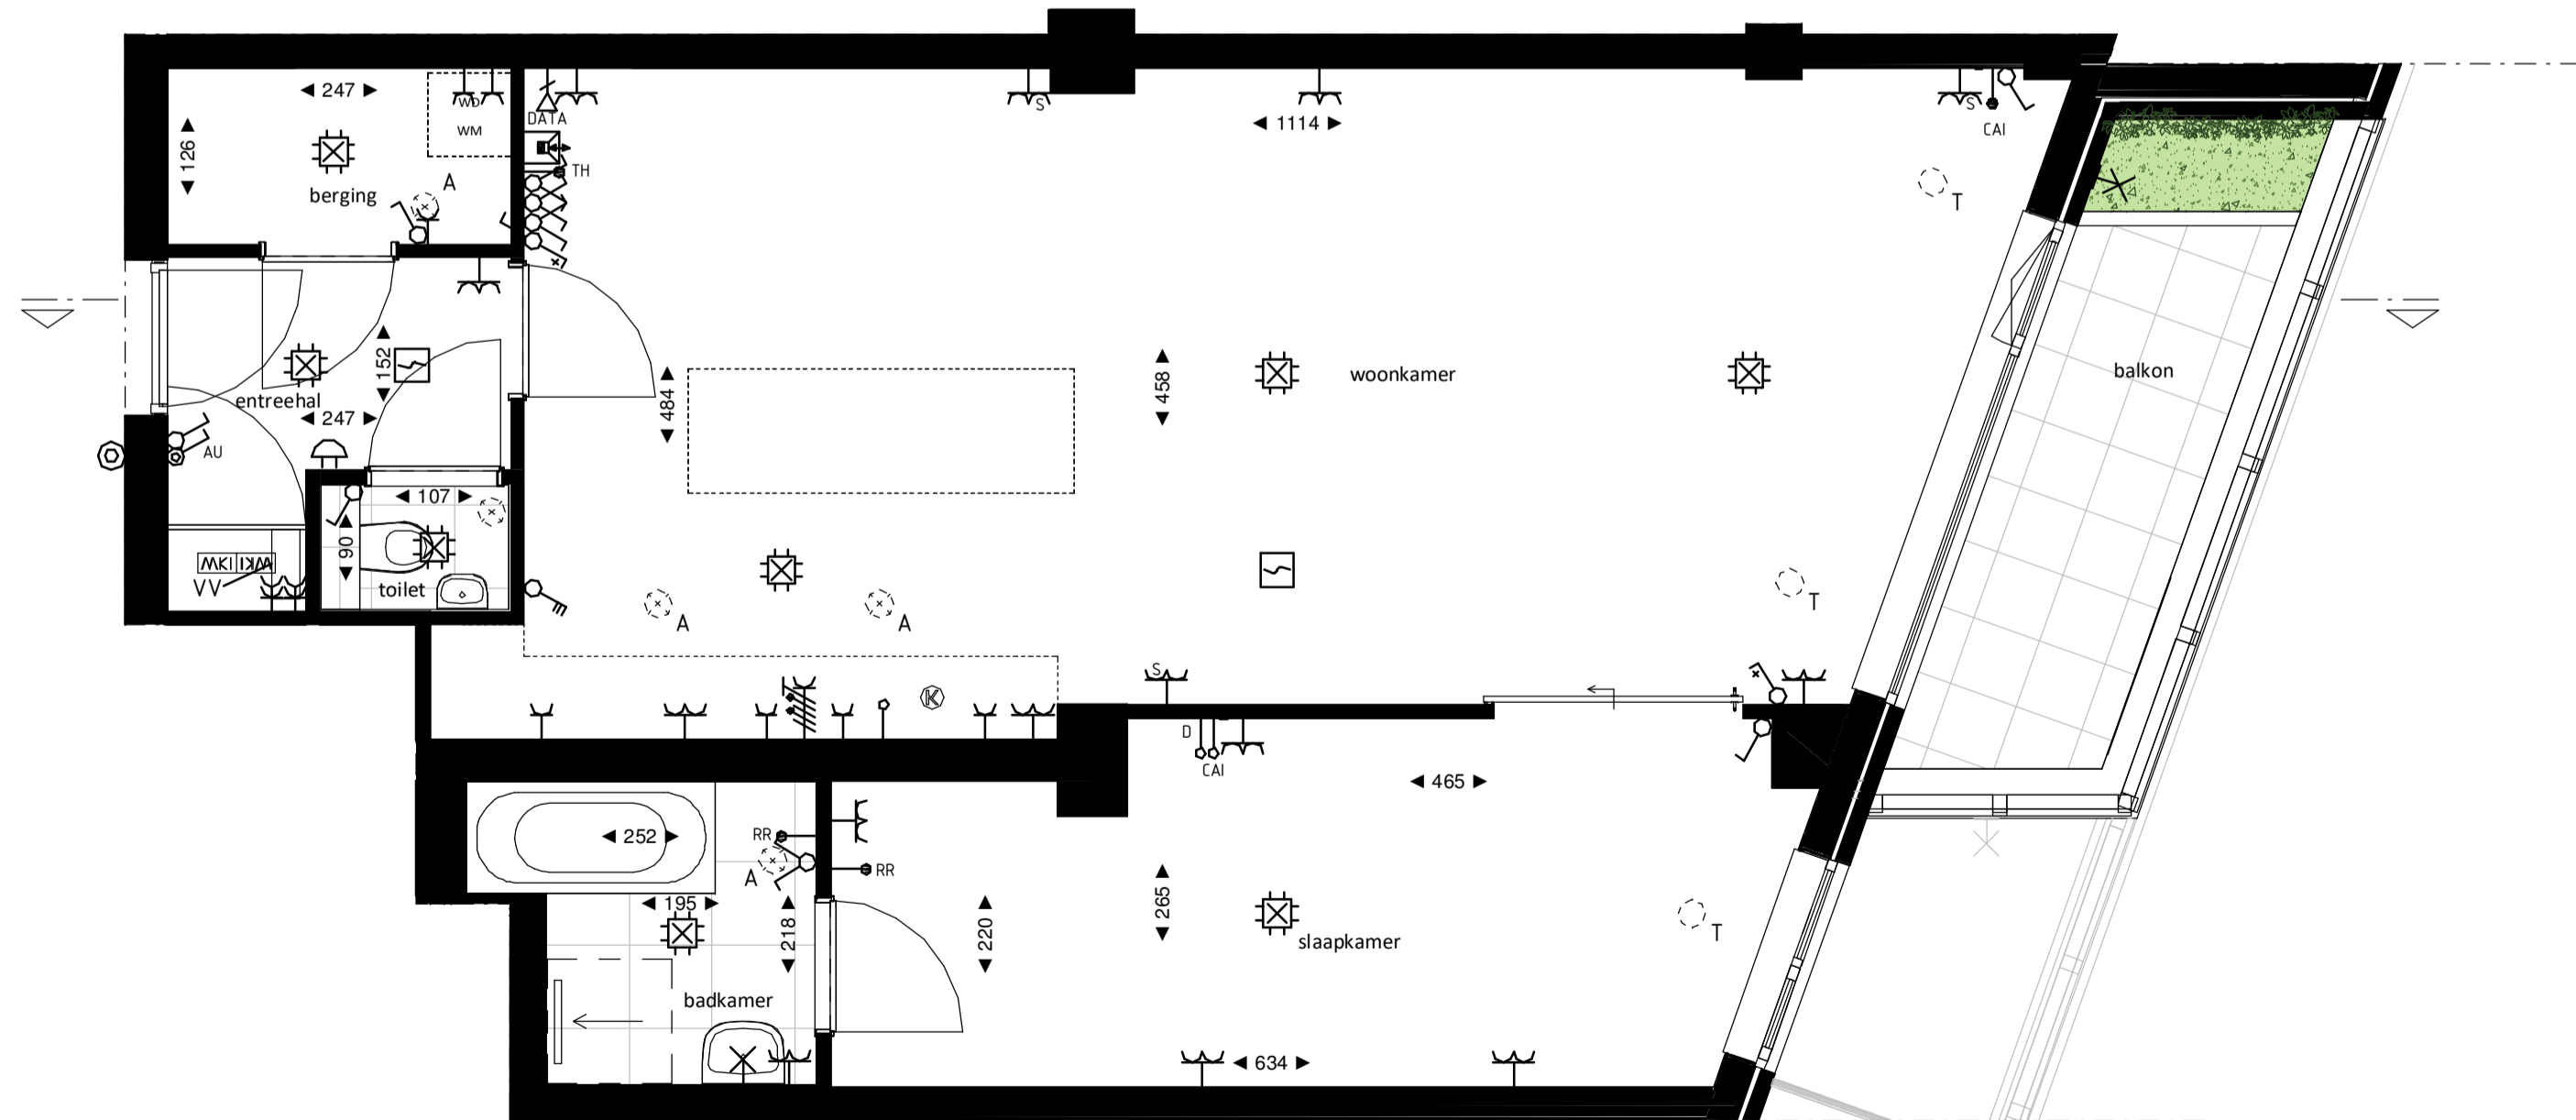

Loft

1 : 50

Oostgevel

1 : 200

Doorsnede loft

1 : 200

Regular

1 : 50

Doorsnede regular

1 : 200

BOUWNUMMER 126 3^e VERDIEPING

VERTICAL

Disclaimer:
- gevelindeling, kleurweergave en groenweergave indicatief, materialen en renvooi conform technische omschrijving;
- situatie indicatief en straatnamen voorlopig. Het aansluitend openbaar gebied is nog in ontwikkeling en valt buiten de verantwoordelijkheid van de ondernemer;
- maatvoeringen in de tekening betreffen circa maten in centimeters.

heijmans
amsterdamvertical.com

project: **Vertical**
Amsterdam - Sloterdijk
onderdeel: Bouwnummer 126
(formaat) schaal: zie tekening

datum: 07-11-2018
wijziging:
status: verkooptekening
tekening nr: BNR126