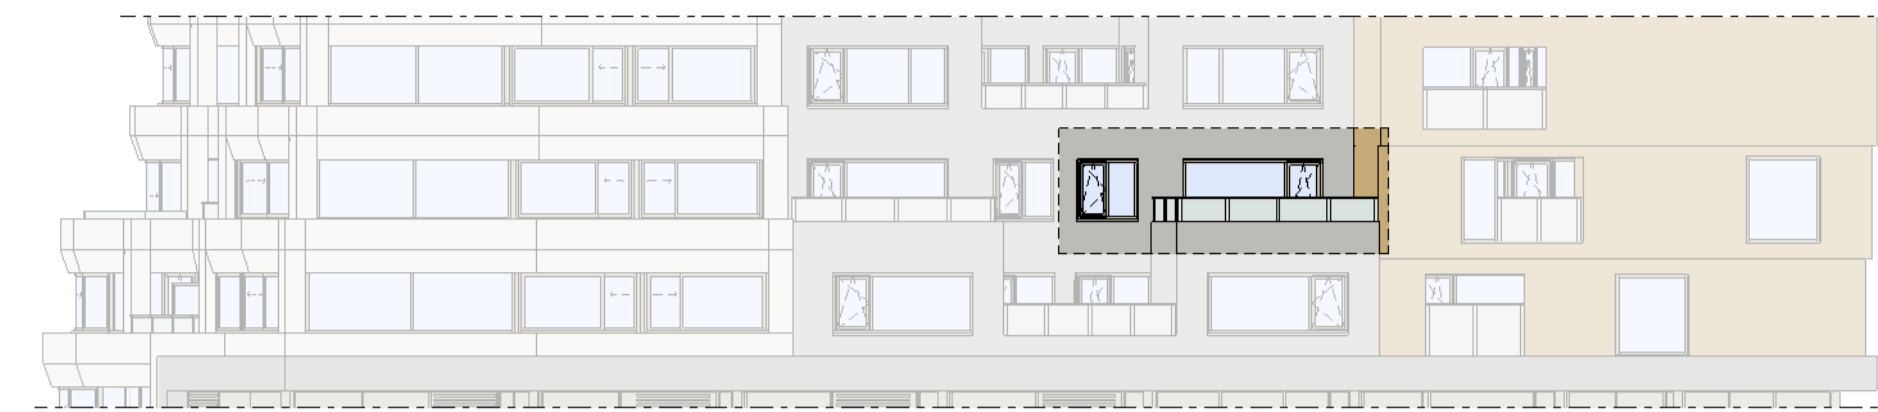

Loft

1 : 50

Oostgevel

1 : 200

Doorsnede loft

1 : 200

Regular

1 : 50

Doorsnede regular

1 : 200

BOUWNUMMER 126 3^e VERDIEPING

VERTICAL

Disclaimer:
- gevelindeling, kleurweergave en groenweergave indicatief, materialen en renvooi conform technische omschrijving;
- situatie indicatief en straatnamen voorlopig. Het aansluitend openbaar gebied is nog in ontwikkeling en valt buiten de verantwoordelijkheid van de ondernemer;
- maatvoeringen in de tekening betreffen circa maten in centimeters.

heijmans
amsterdamvertical.com

project: **Vertical**
Amsterdam - Sloterdijk
onderdeel: Bouwnummer 126
(formaat) schaal: zie tekening

datum: 07-11-2018
wijziging:
status: verkooptekening
tekening nr: BNR126