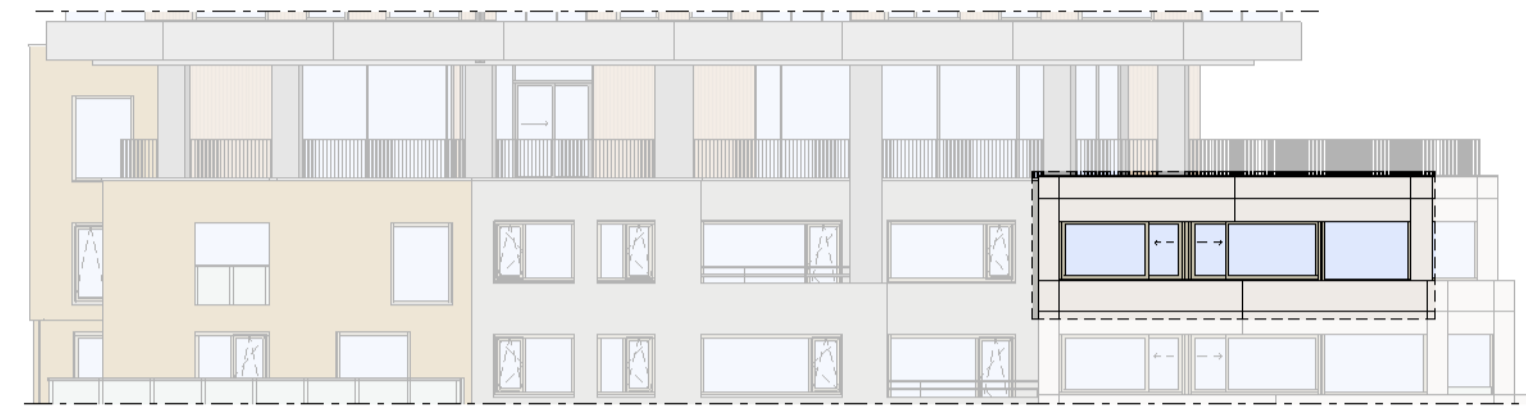

**heijmans**  
amsterdamvertical.com

project: Vertical  
Amsterdam - Sloterdijk  
onderdeel: Bouwnummer 122  
(formaat) schaal: zie tekening

datum: 07-11-2018  
wijziging:  
status: verkooptekening  
tekening nr.: BNR122-REGULAR

Loft

1:50

Westgevel

1:200

Zuidgevel

1:200

Doorsnede

1:200