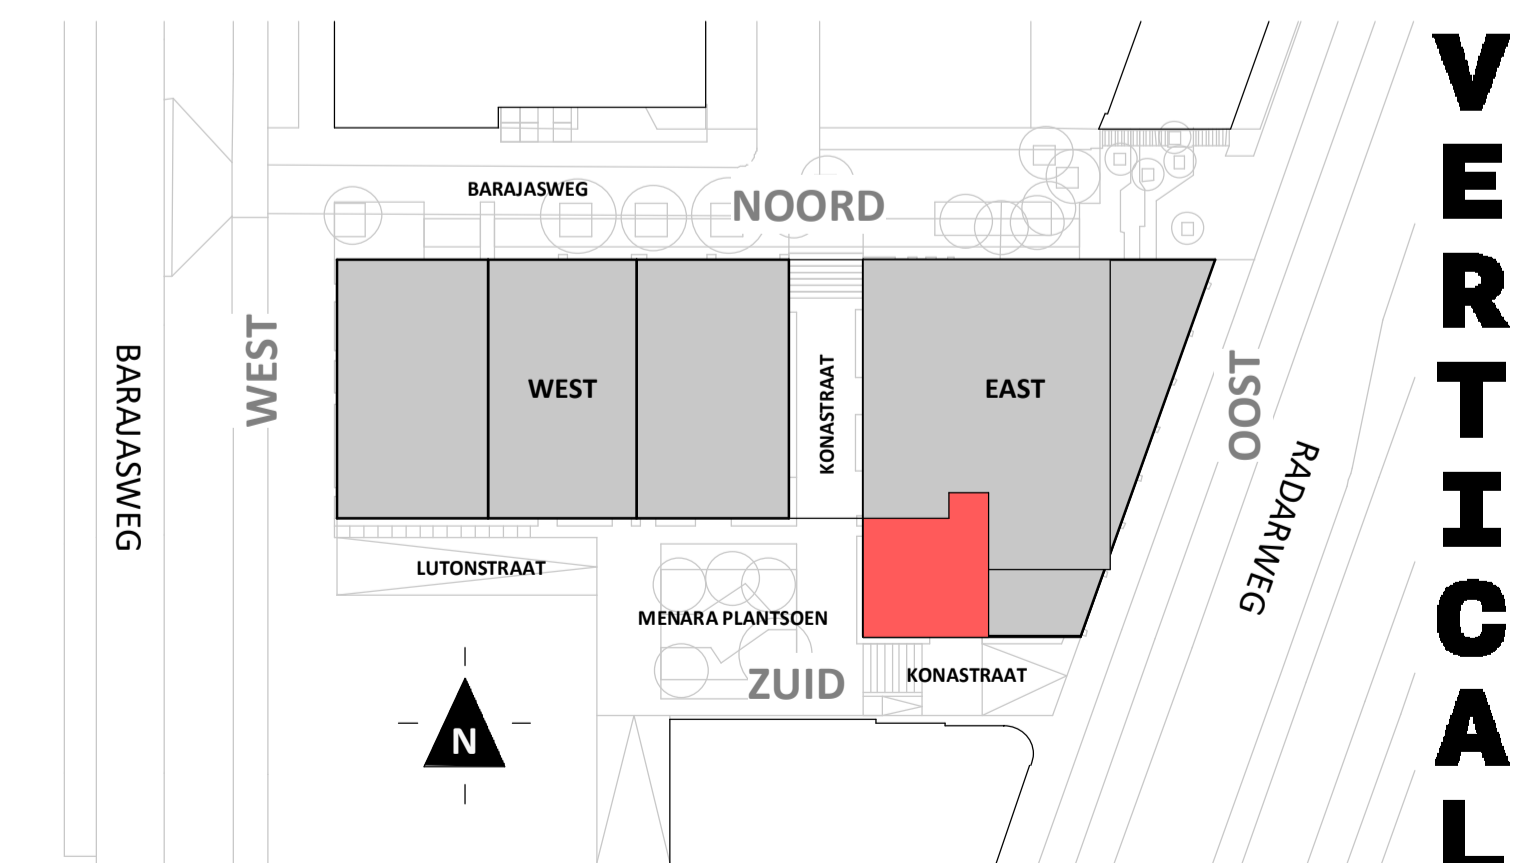

Loft

1:50

Westgevel

1:200

Zuidgevel

1:200

Doorsnede

1:200

## BOUWNUMMER 122 4<sup>e</sup> VERDIEPING

**VERTICAL**

Disclaimer:  
- gevelindeling, kleurweergave en groenweergave indicatief, materialen en renvooi conform technische omschrijving;  
- situatie indicatief en straatnamen voorlopig. Het aansluitend openbaar gebied is nog in ontwikkeling en valt buiten de verantwoordelijkheid van de ondernemer;  
- maatvoeringen in de tekening betreffen circa maten in centimeters.