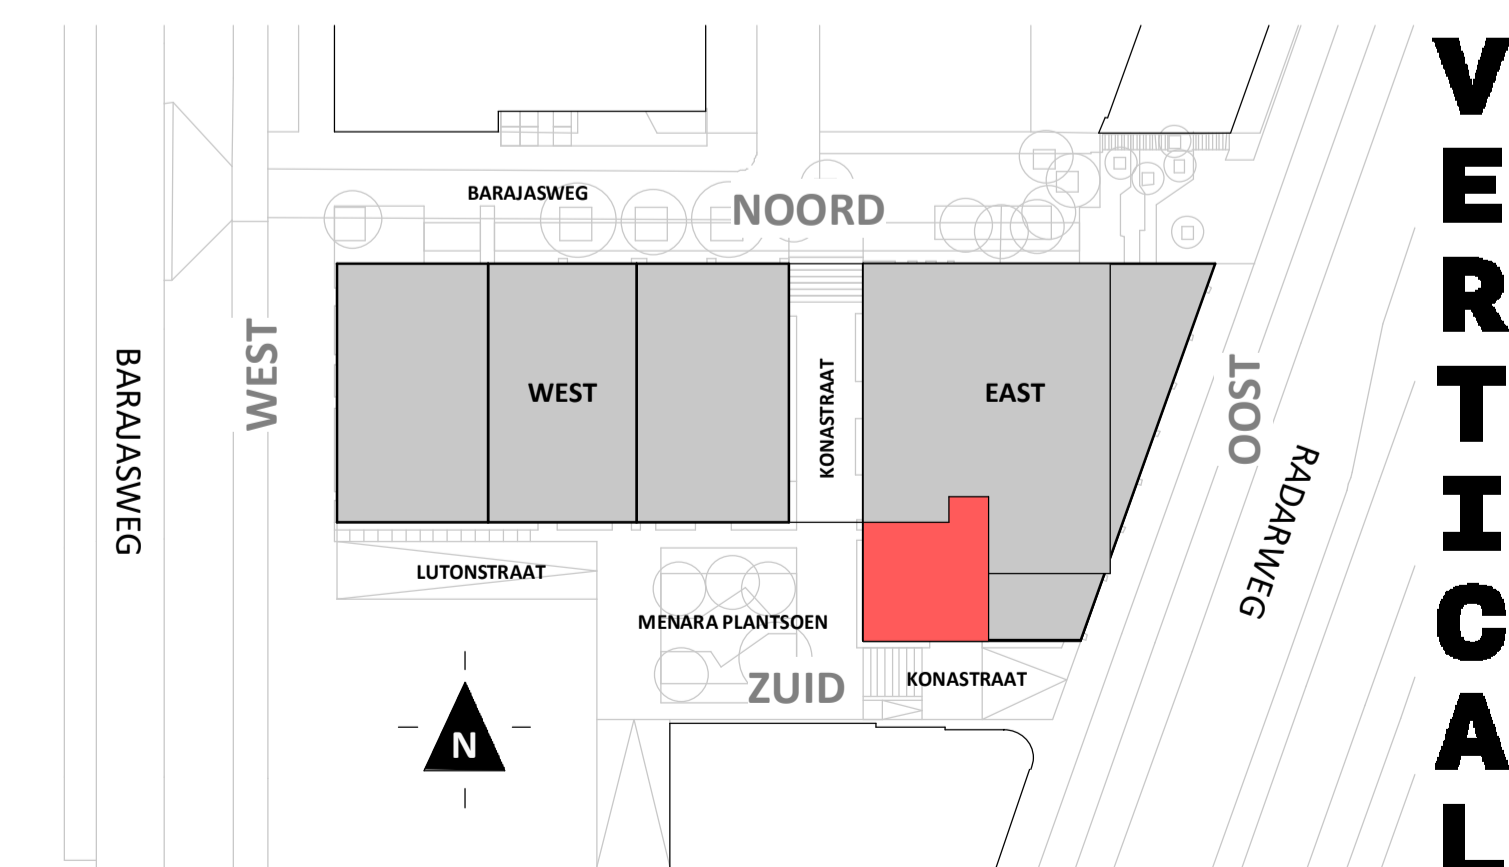

Regular

1:50

Westgevel

1:200

Zuidgevel

1:200

Doorsnede

1:200

## BOUWNUMMER 122 4<sup>e</sup> VERDIEPING

**VERTICAL**

Disclaimer:  
- gevelindeling, kleurweergave en groenweergave indicatief, materialen en renvooi conform technische omschrijving;  
- situatie indicatief en straatnamen voorlopig. Het aansluitend openbaar gebied is nog in ontwikkeling en valt buiten de verantwoordelijkheid van de ondernemer;  
- maatvoeringen in de tekening betreffen circa maten in centimeters.

**heijmans**  
amsterdamvertical.com

project: Vertical  
Amsterdam - Sloterdijk  
onderdeel: Bouwnummer 122  
(formaat) schaal: zie tekening

datum: 07-11-2018  
wijziging:  
status: verkooptekening  
tekening nr.: BNR122-REGULAR

Loft

1:50

Westgevel

1:200

Zuidgevel

1:200

Doorsnede

1:200