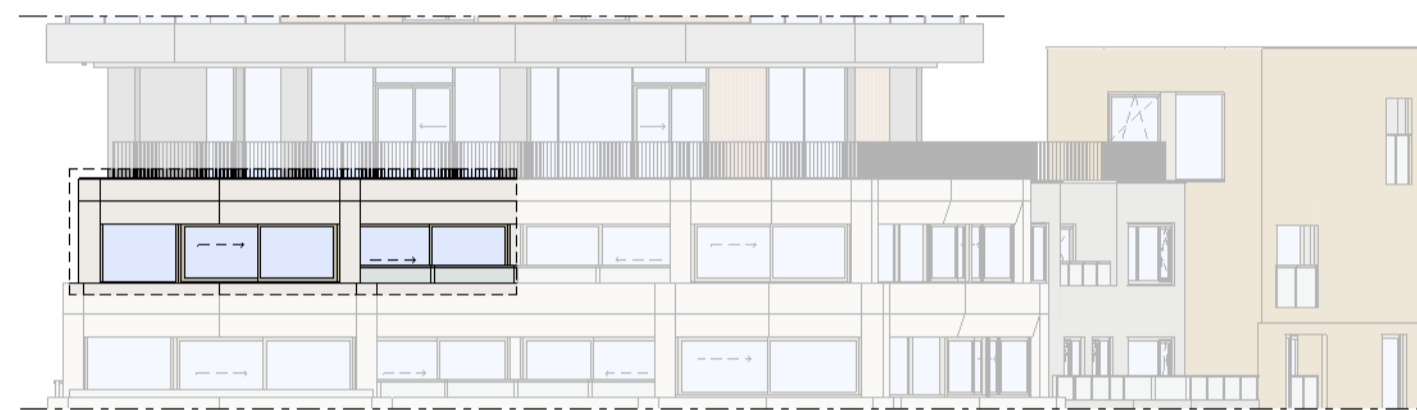

**heijmans**  
amsterdamvertical.com

project: Vertical  
Amsterdam - Sloterdijk  
onderdeel: Bouwnummer 122  
(formaat) schaal: zie tekening

datum: 07-11-2018  
wijziging:  
status: verkooptekening  
tekening nr.: BNR122-REGULAR

Loft

1:50

Westgevel

1:200

Zuidgevel

1:200

Doorsnede

1:200