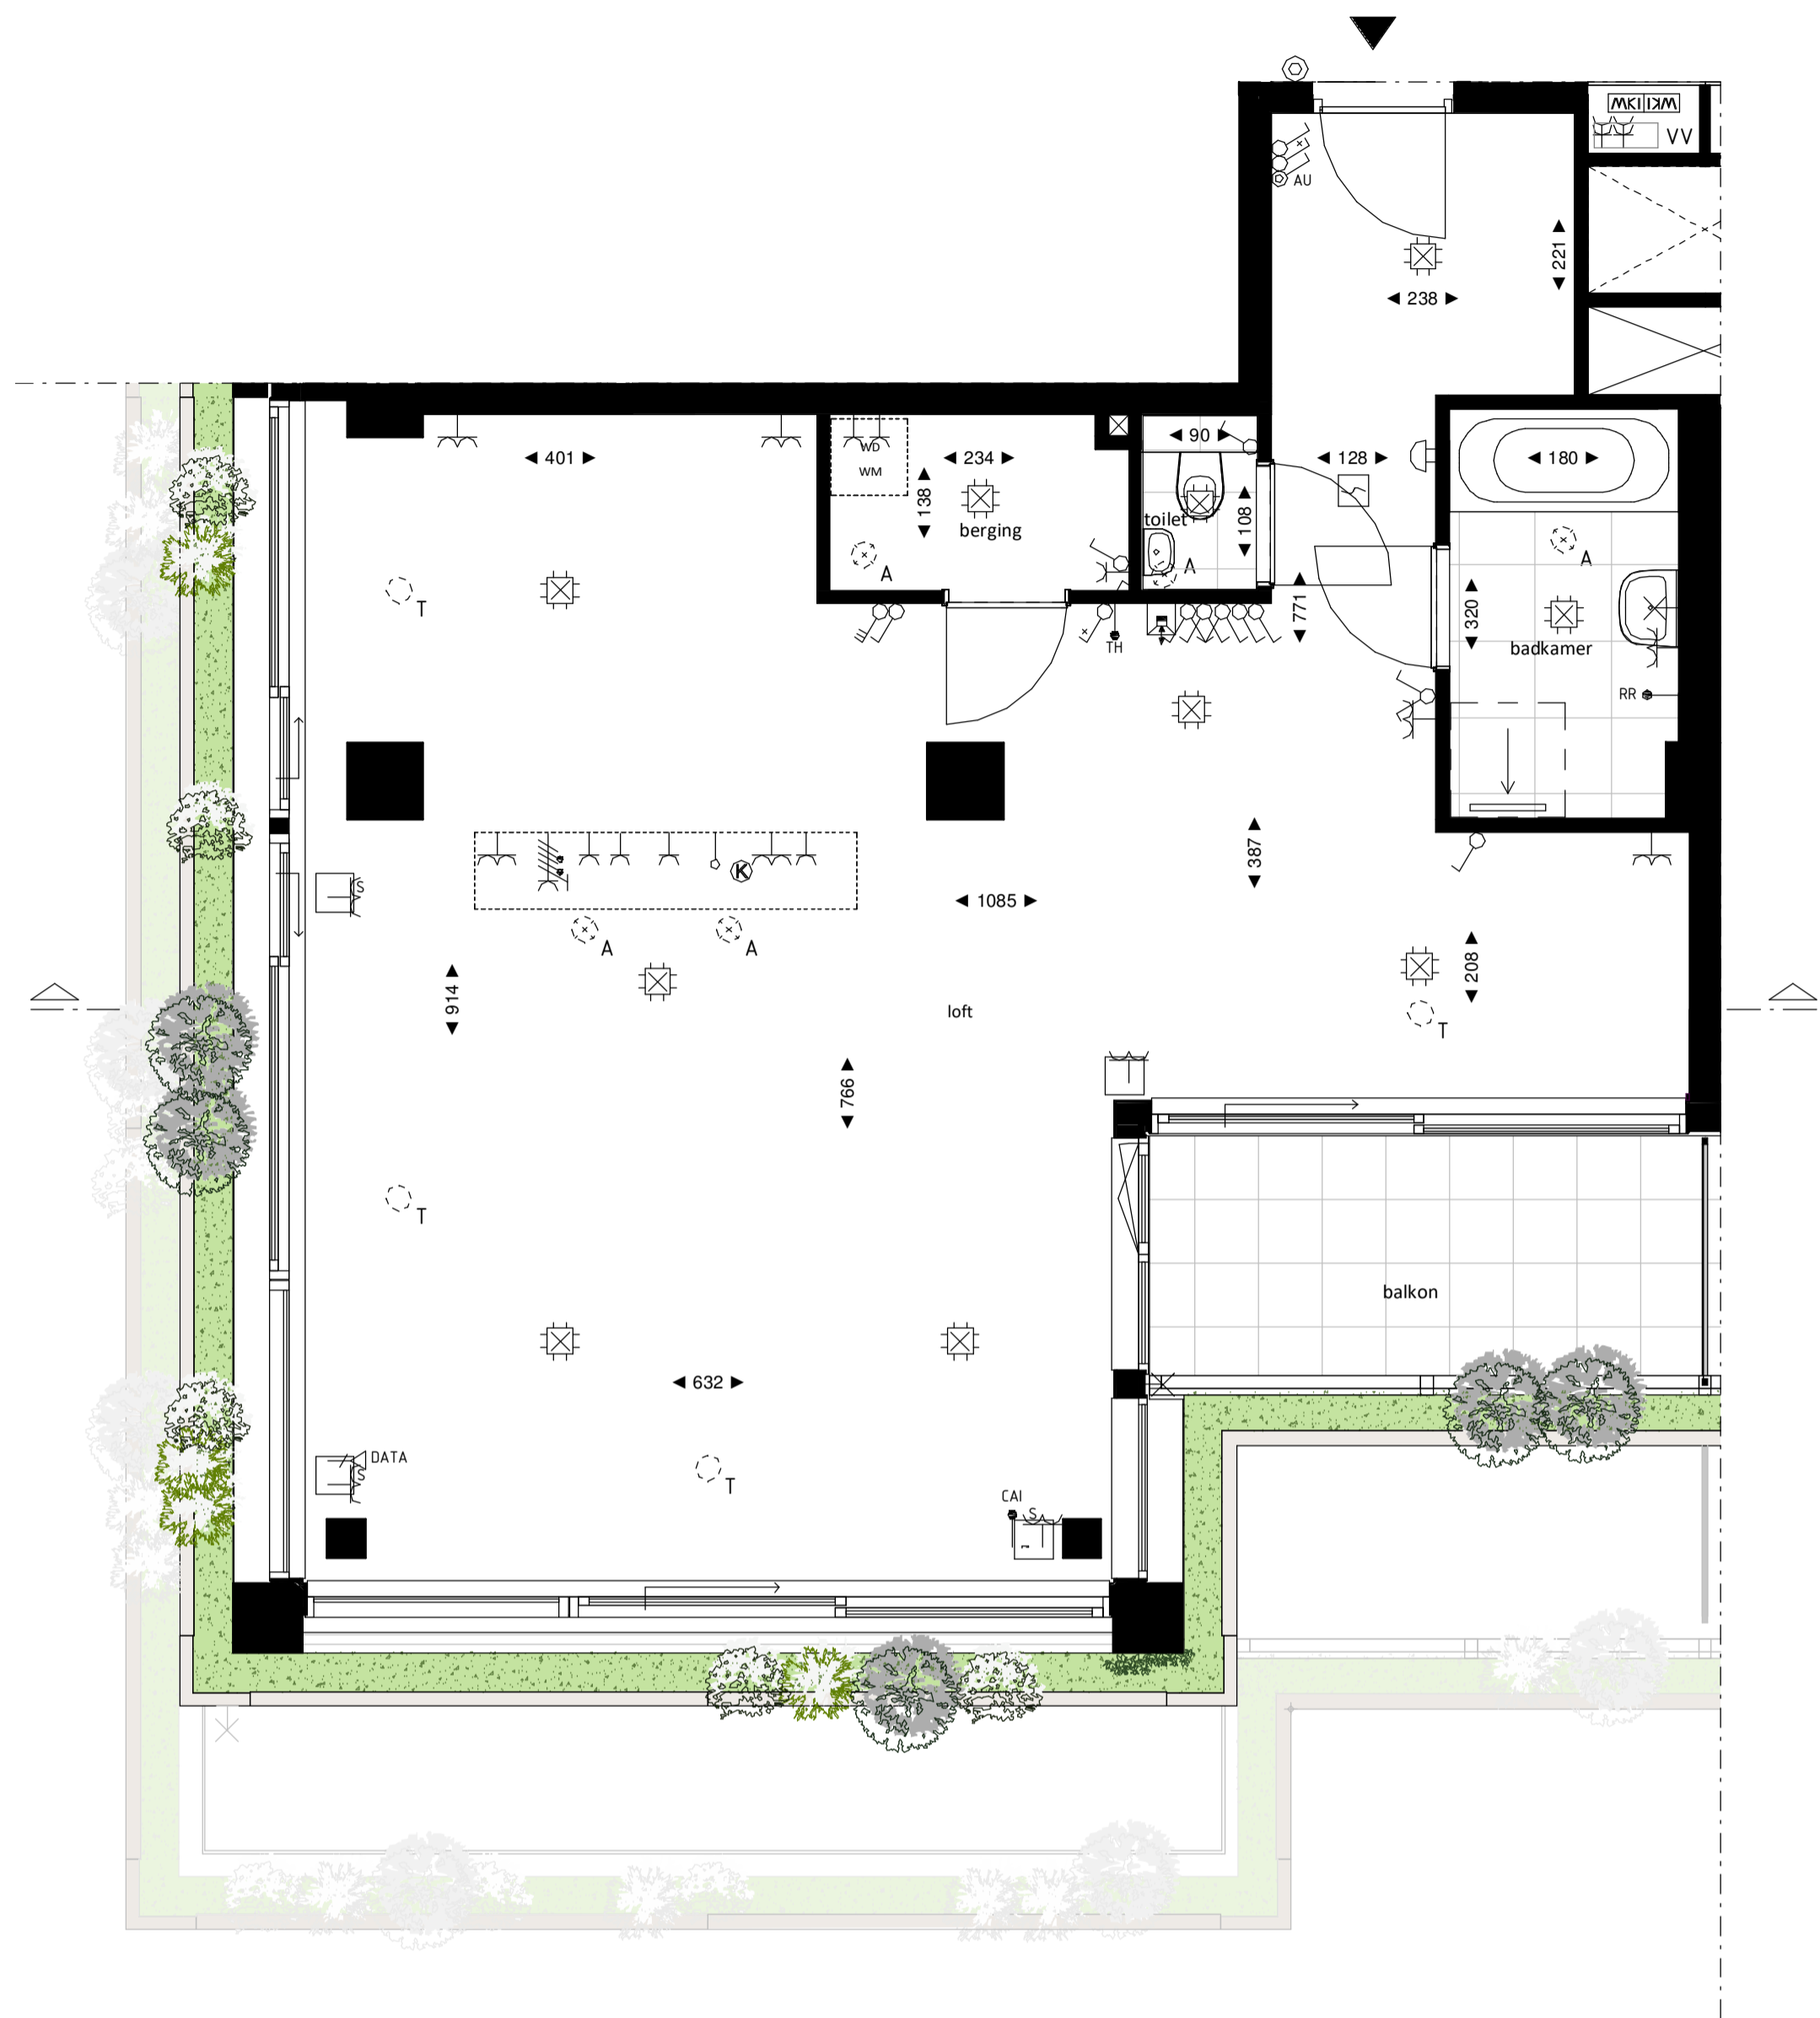

Regular

1:50

Westgevel

1:200

Zuidgevel

1:200

Doorsnede

1:200

## BOUWNUMMER 122 4<sup>e</sup> VERDIEPING

**VERTICAL**

Disclaimer:  
- gevelindeling, kleurweergave en groenweergave indicatief, materialen en renvooi conform technische omschrijving;  
- situatie indicatief en straatnamen voorlopig. Het aansluitend openbaar gebied is nog in ontwikkeling en valt buiten de verantwoordelijkheid van de ondernemer;  
- maatvoeringen in de tekening betreffen circa maten in centimeters.

**heijmans**  
amsterdamvertical.com

project: Vertical  
Amsterdam - Sloterdijk  
onderdeel: Bouwnummer 122  
(formaat) schaal: zie tekening

datum: 07-11-2018  
wijziging:  
status: verkooptekening  
tekening nr.: BNR122-REGULAR

Loft

1:50

Westgevel

1:200

Zuidgevel

1:200

Doorsnede

1:200