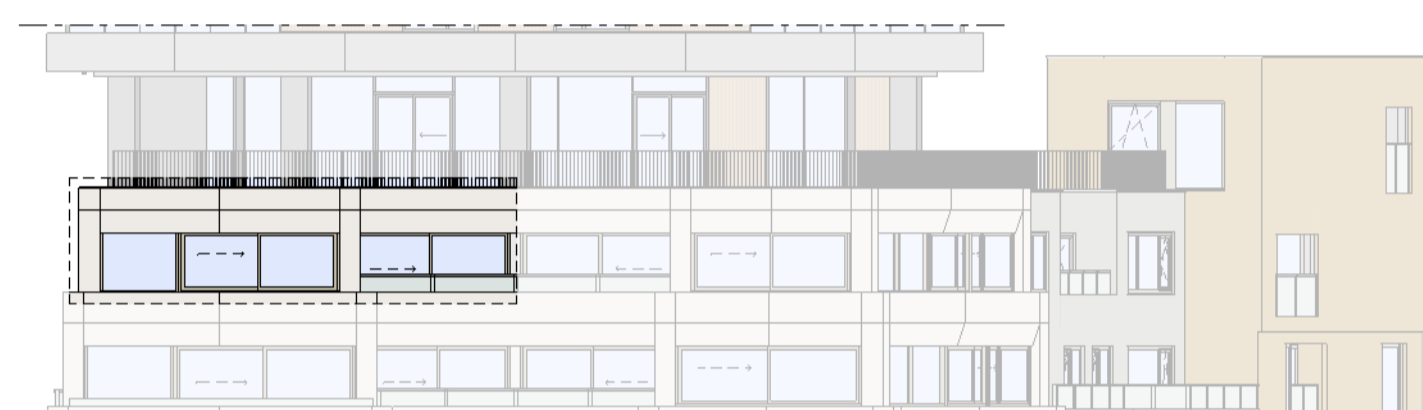

Regular

1:50

Westgevel

1:200

Zuidgevel

1:200

Doorsnede

1:200

## BOUWNUMMER 122 4<sup>e</sup> VERDIEPING

**VERTICAL**

Disclaimer:  
- gevelindeling, kleurweergave en groenweergave indicatief, materialen en renvooi conform technische omschrijving;  
- situatie indicatief en straatnamen voorlopig. Het aansluitend openbaar gebied is nog in ontwikkeling en valt buiten de verantwoordelijkheid van de ondernemer;  
- maatvoeringen in de tekening betreffen circa maten in centimeters.

**heijmans**  
amsterdamvertical.com

project: Vertical  
Amsterdam - Sloterdijk  
onderdeel: Bouwnummer 122  
(formaat) schaal: zie tekening

datum: 07-11-2018  
wijziging:  
status: verkooptekening  
tekening nr.: BNR122-REGULAR

Loft

1:50

Westgevel

1:200

Zuidgevel

1:200

Doorsnede

1:200