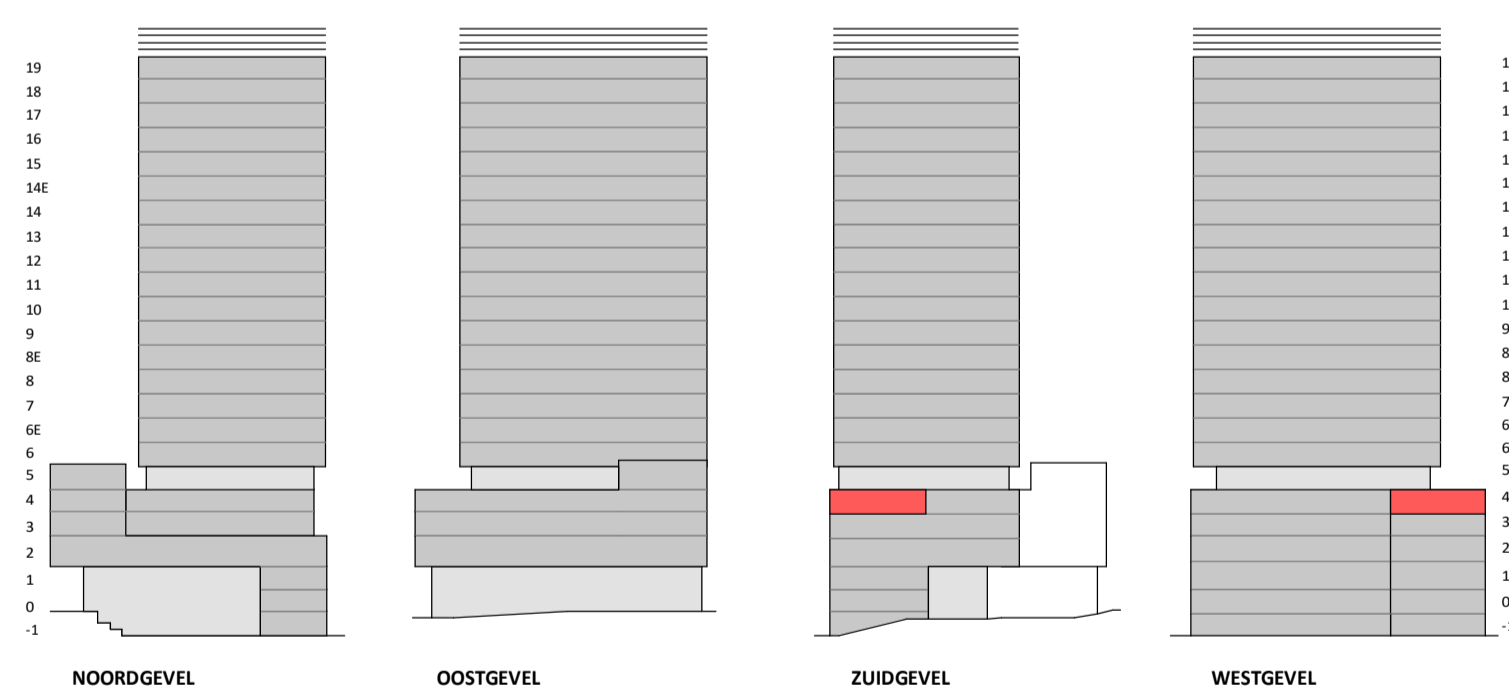

Regular

1:50

Westgevel

1:200

Zuidgevel

1:200

Doorsnede

1:200

## BOUWNUMMER 122 4<sup>e</sup> VERDIEPING

**VERTICAL**

Disclaimer:  
- gevelindeling, kleurweergave en groenweergave indicatief, materialen en renvooi conform technische omschrijving;  
- situatie indicatief en straatnamen voorlopig. Het aansluitend openbaar gebied is nog in ontwikkeling en valt buiten de verantwoordelijkheid van de ondernemer;  
- maatvoeringen in de tekening betreffen circa maten in centimeters.

**heijmans**  
amsterdamvertical.com

project: Vertical  
Amsterdam - Sloterdijk  
onderdeel: Bouwnummer 122  
(formaat) schaal: zie tekening

datum: 07-11-2018  
wijziging:  
status: verkooptekening  
tekening nr.: BNR122-REGULAR

Loft

1:50

Westgevel

1:200

Zuidgevel

1:200

Doorsnede

1:200