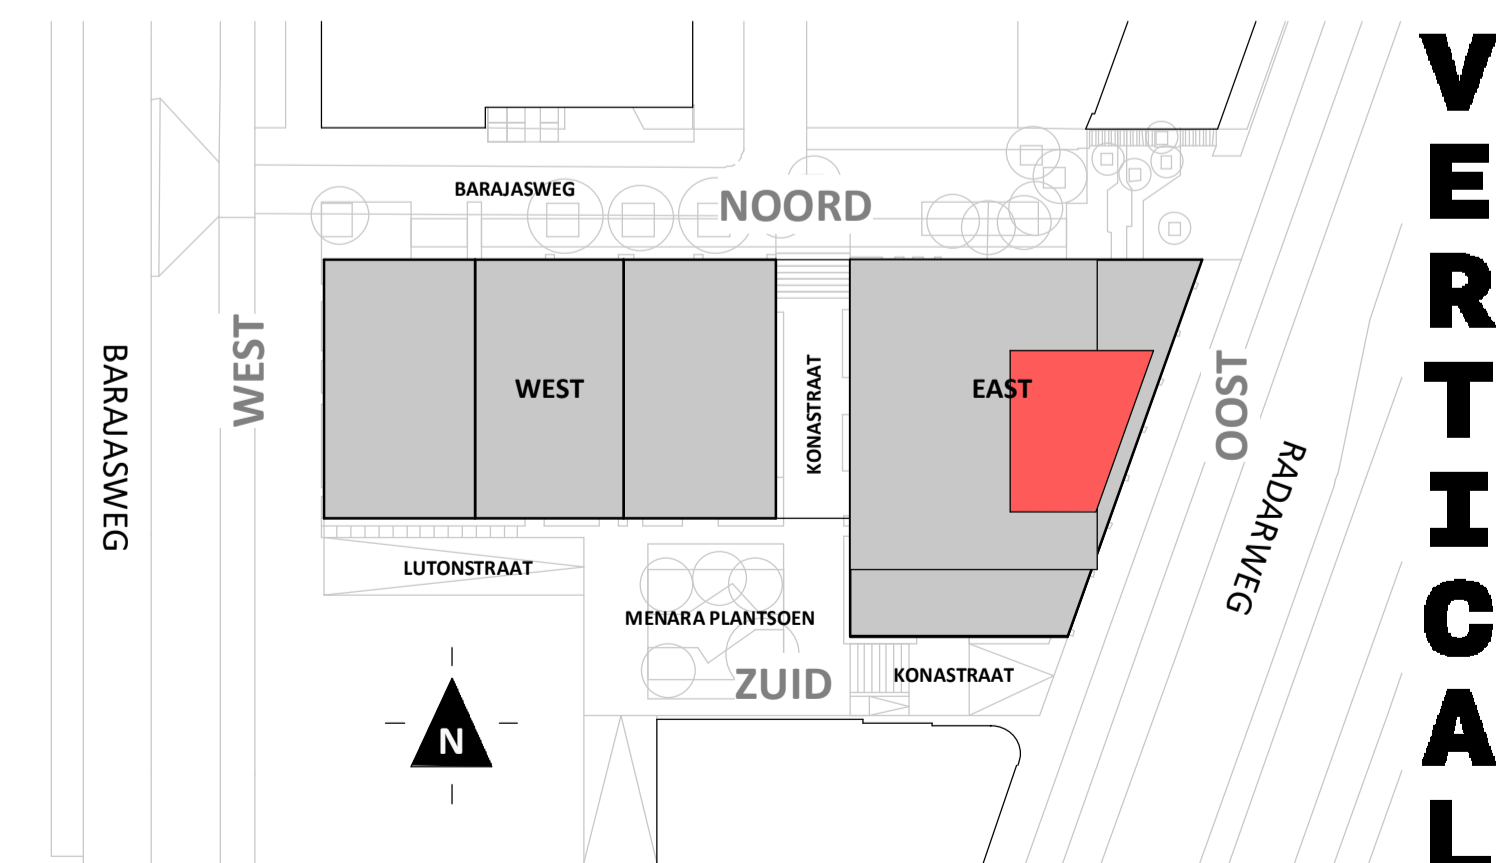

BOUWNUMMER 120 4^e VERDIEPING