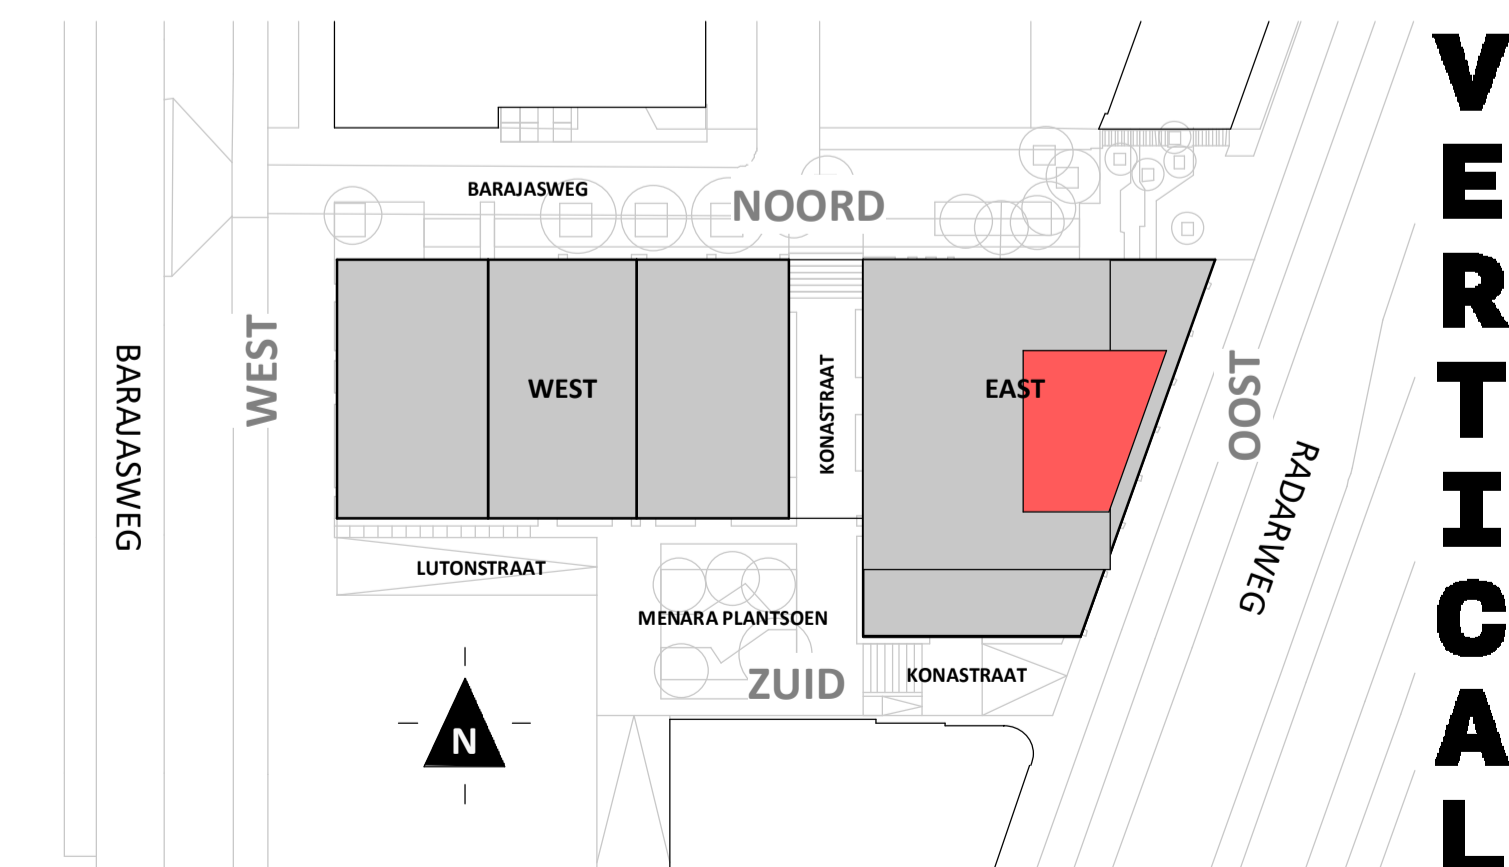

### BOUWNUMMER 120 4<sup>e</sup> VERDIEPING

**VERTICAL**

Disclaimer:  
- gevelindeling, kleurweergave en groenweergave indicatief, materialen en renvooi conform technische omschrijving;  
- situatie indicatief en straatnamen voorlopig. Het aansluitend openbaar gebied is nog in ontwikkeling en valt buiten de verantwoordelijkheid van de ondernemer;  
- maatvoeringen in de tekening betreffen circa maten in centimeters.

Loft

1 : 50

Oostgevel

1 : 200

Doorsnede

1 : 200