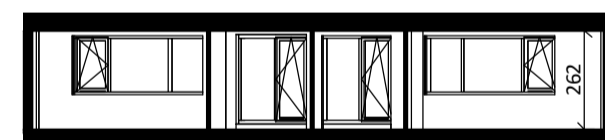

Doorsnede
1 : 200