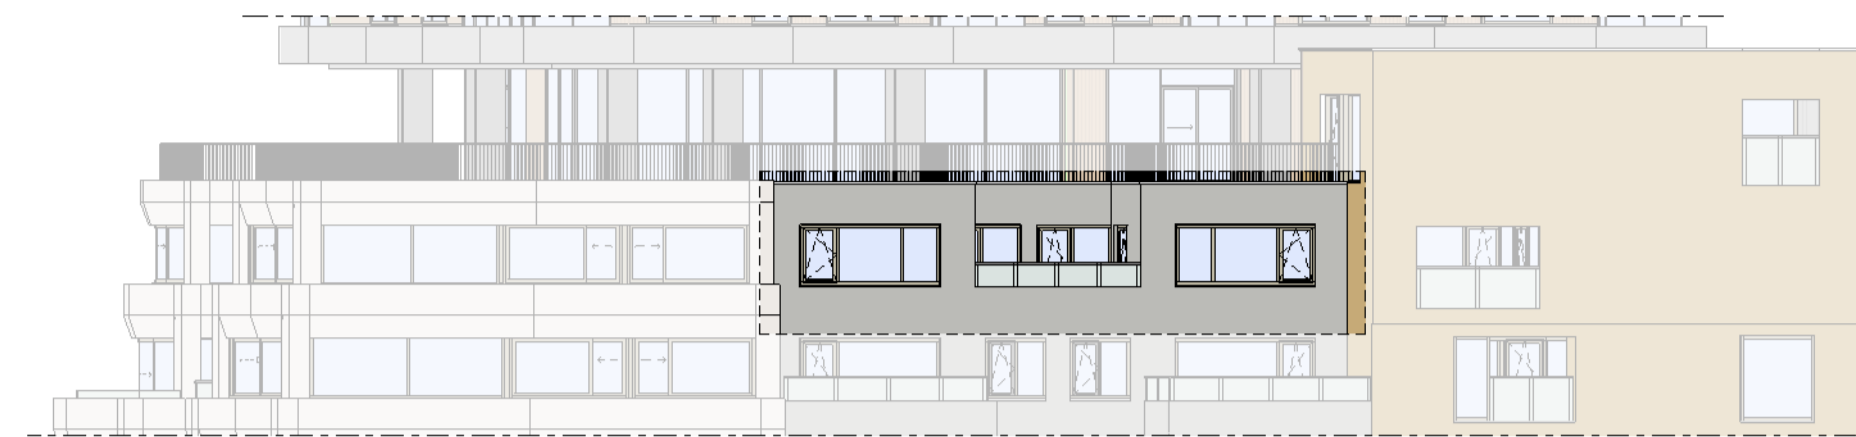

### BOUWNUMMER 120 4<sup>e</sup> VERDIEPING

**VERTICAL**

Disclaimer:  
- gevelindeling, kleurweergave en groenweergave indicatief, materialen en renvooi conform technische omschrijving;  
- situatie indicatief en straatnamen voorlopig. Het aansluitend openbaar gebied is nog in ontwikkeling en valt buiten de verantwoordelijkheid van de ondernemer;  
- maatvoeringen in de tekening betreffen circa maten in centimeters.

Loft

1 : 50

Oostgevel

1 : 200

Doorsnede

1 : 200