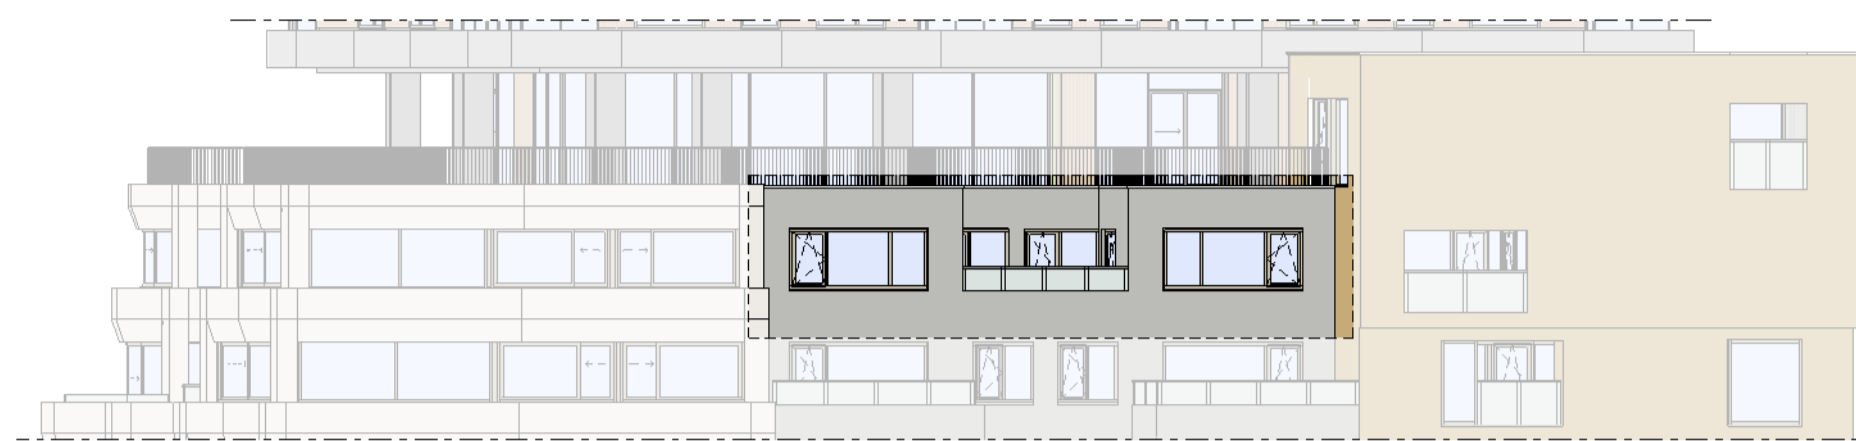

Oostgevel
1 : 200