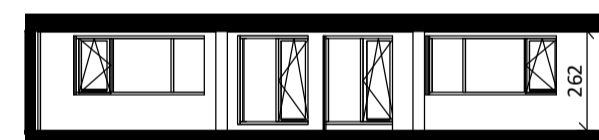

### BOUWNUMMER 120 4<sup>e</sup> VERDIEPING

**VERTICAL**

Disclaimer:  
- gevelindeling, kleurweergave en groenweergave indicatief, materialen en renvooi conform technische omschrijving;  
- situatie indicatief en straatnamen voorlopig. Het aansluitend openbaar gebied is nog in ontwikkeling en valt buiten de verantwoordelijkheid van de ondernemer;  
- maatvoeringen in de tekening betreffen circa maten in centimeters.

Loft

1 : 50

Oostgevel

1 : 200

Doorsnede

1 : 200