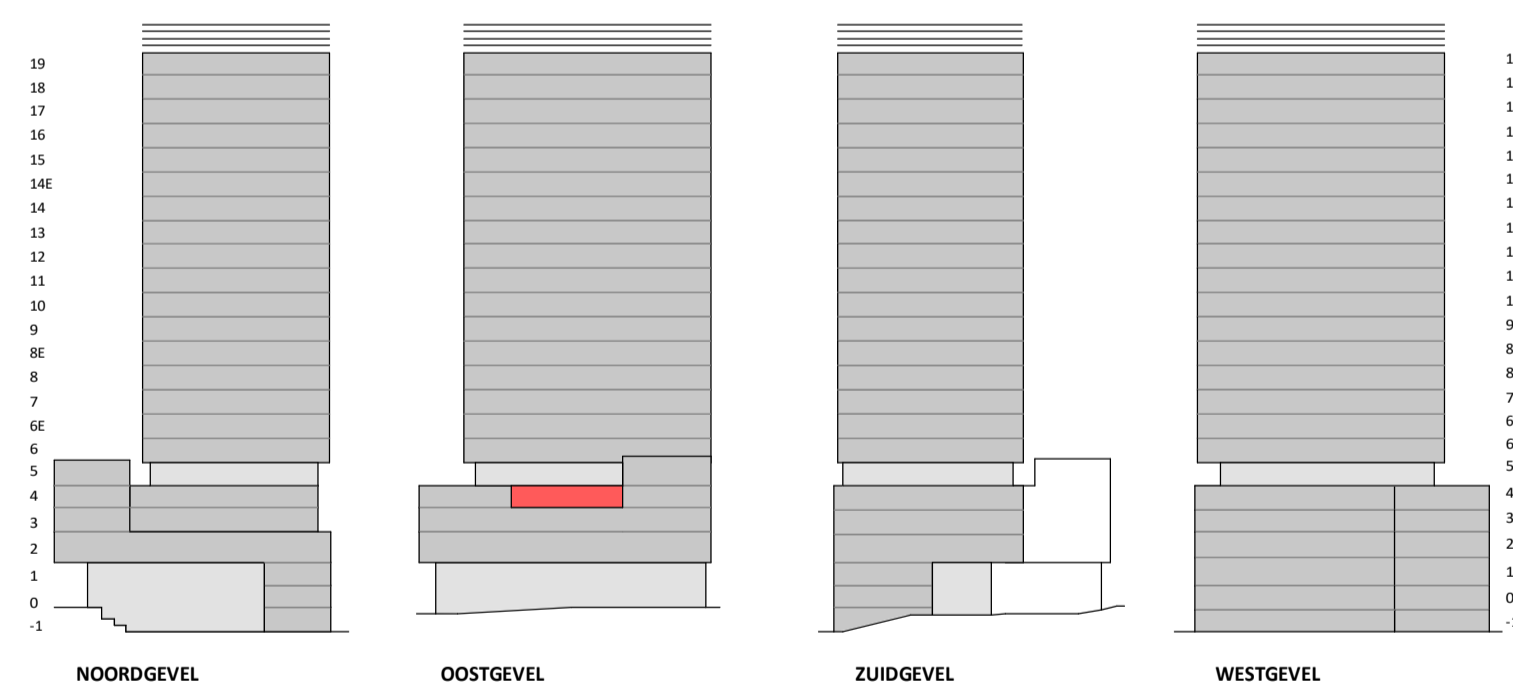

BOUWNUMMER 120 4^e VERDIEPING