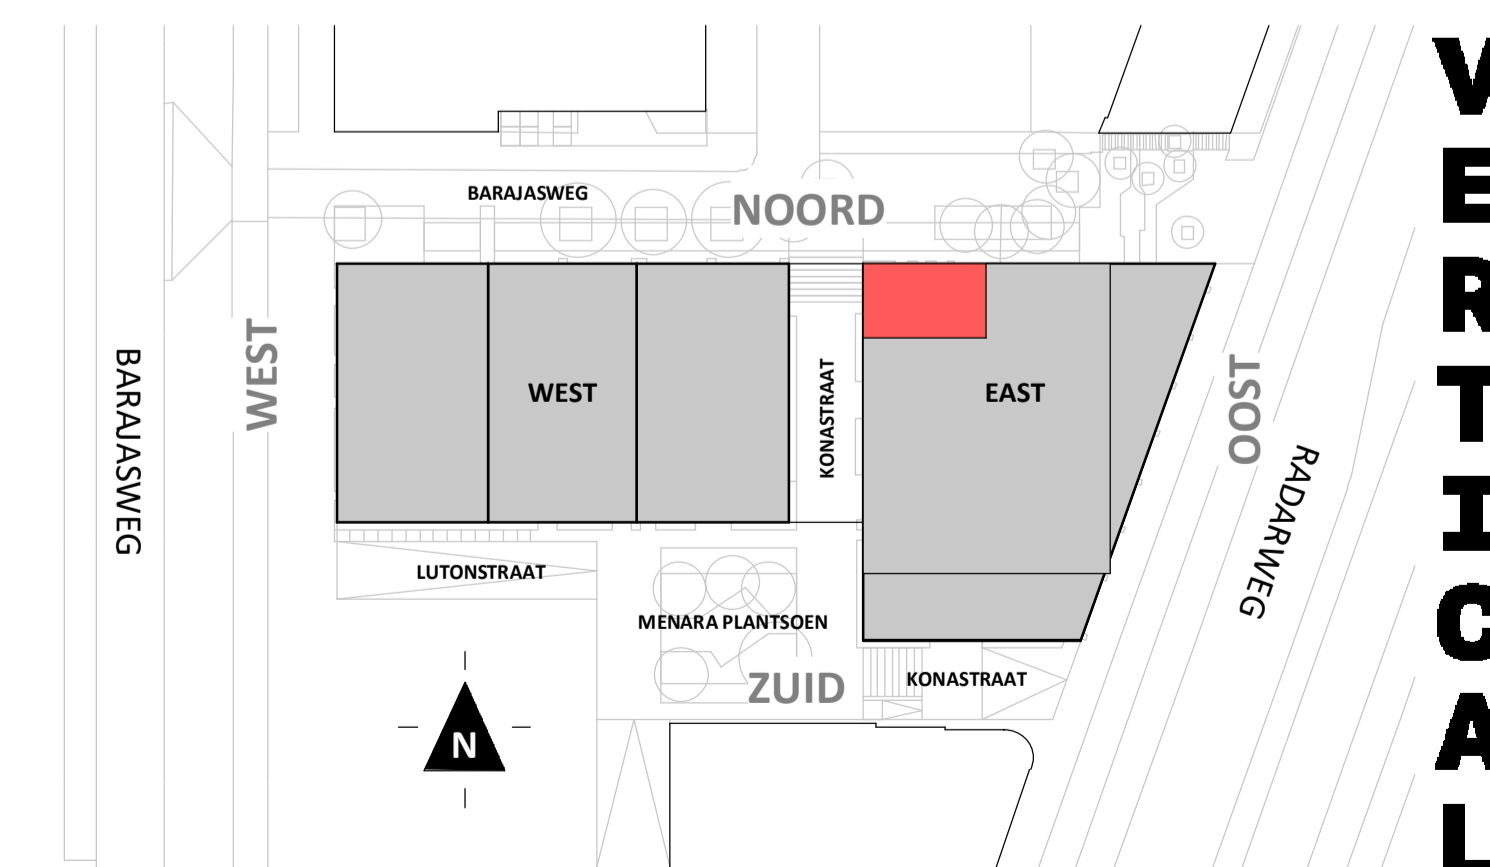

BOUWNUMMER 100 9^e VERDIEPING