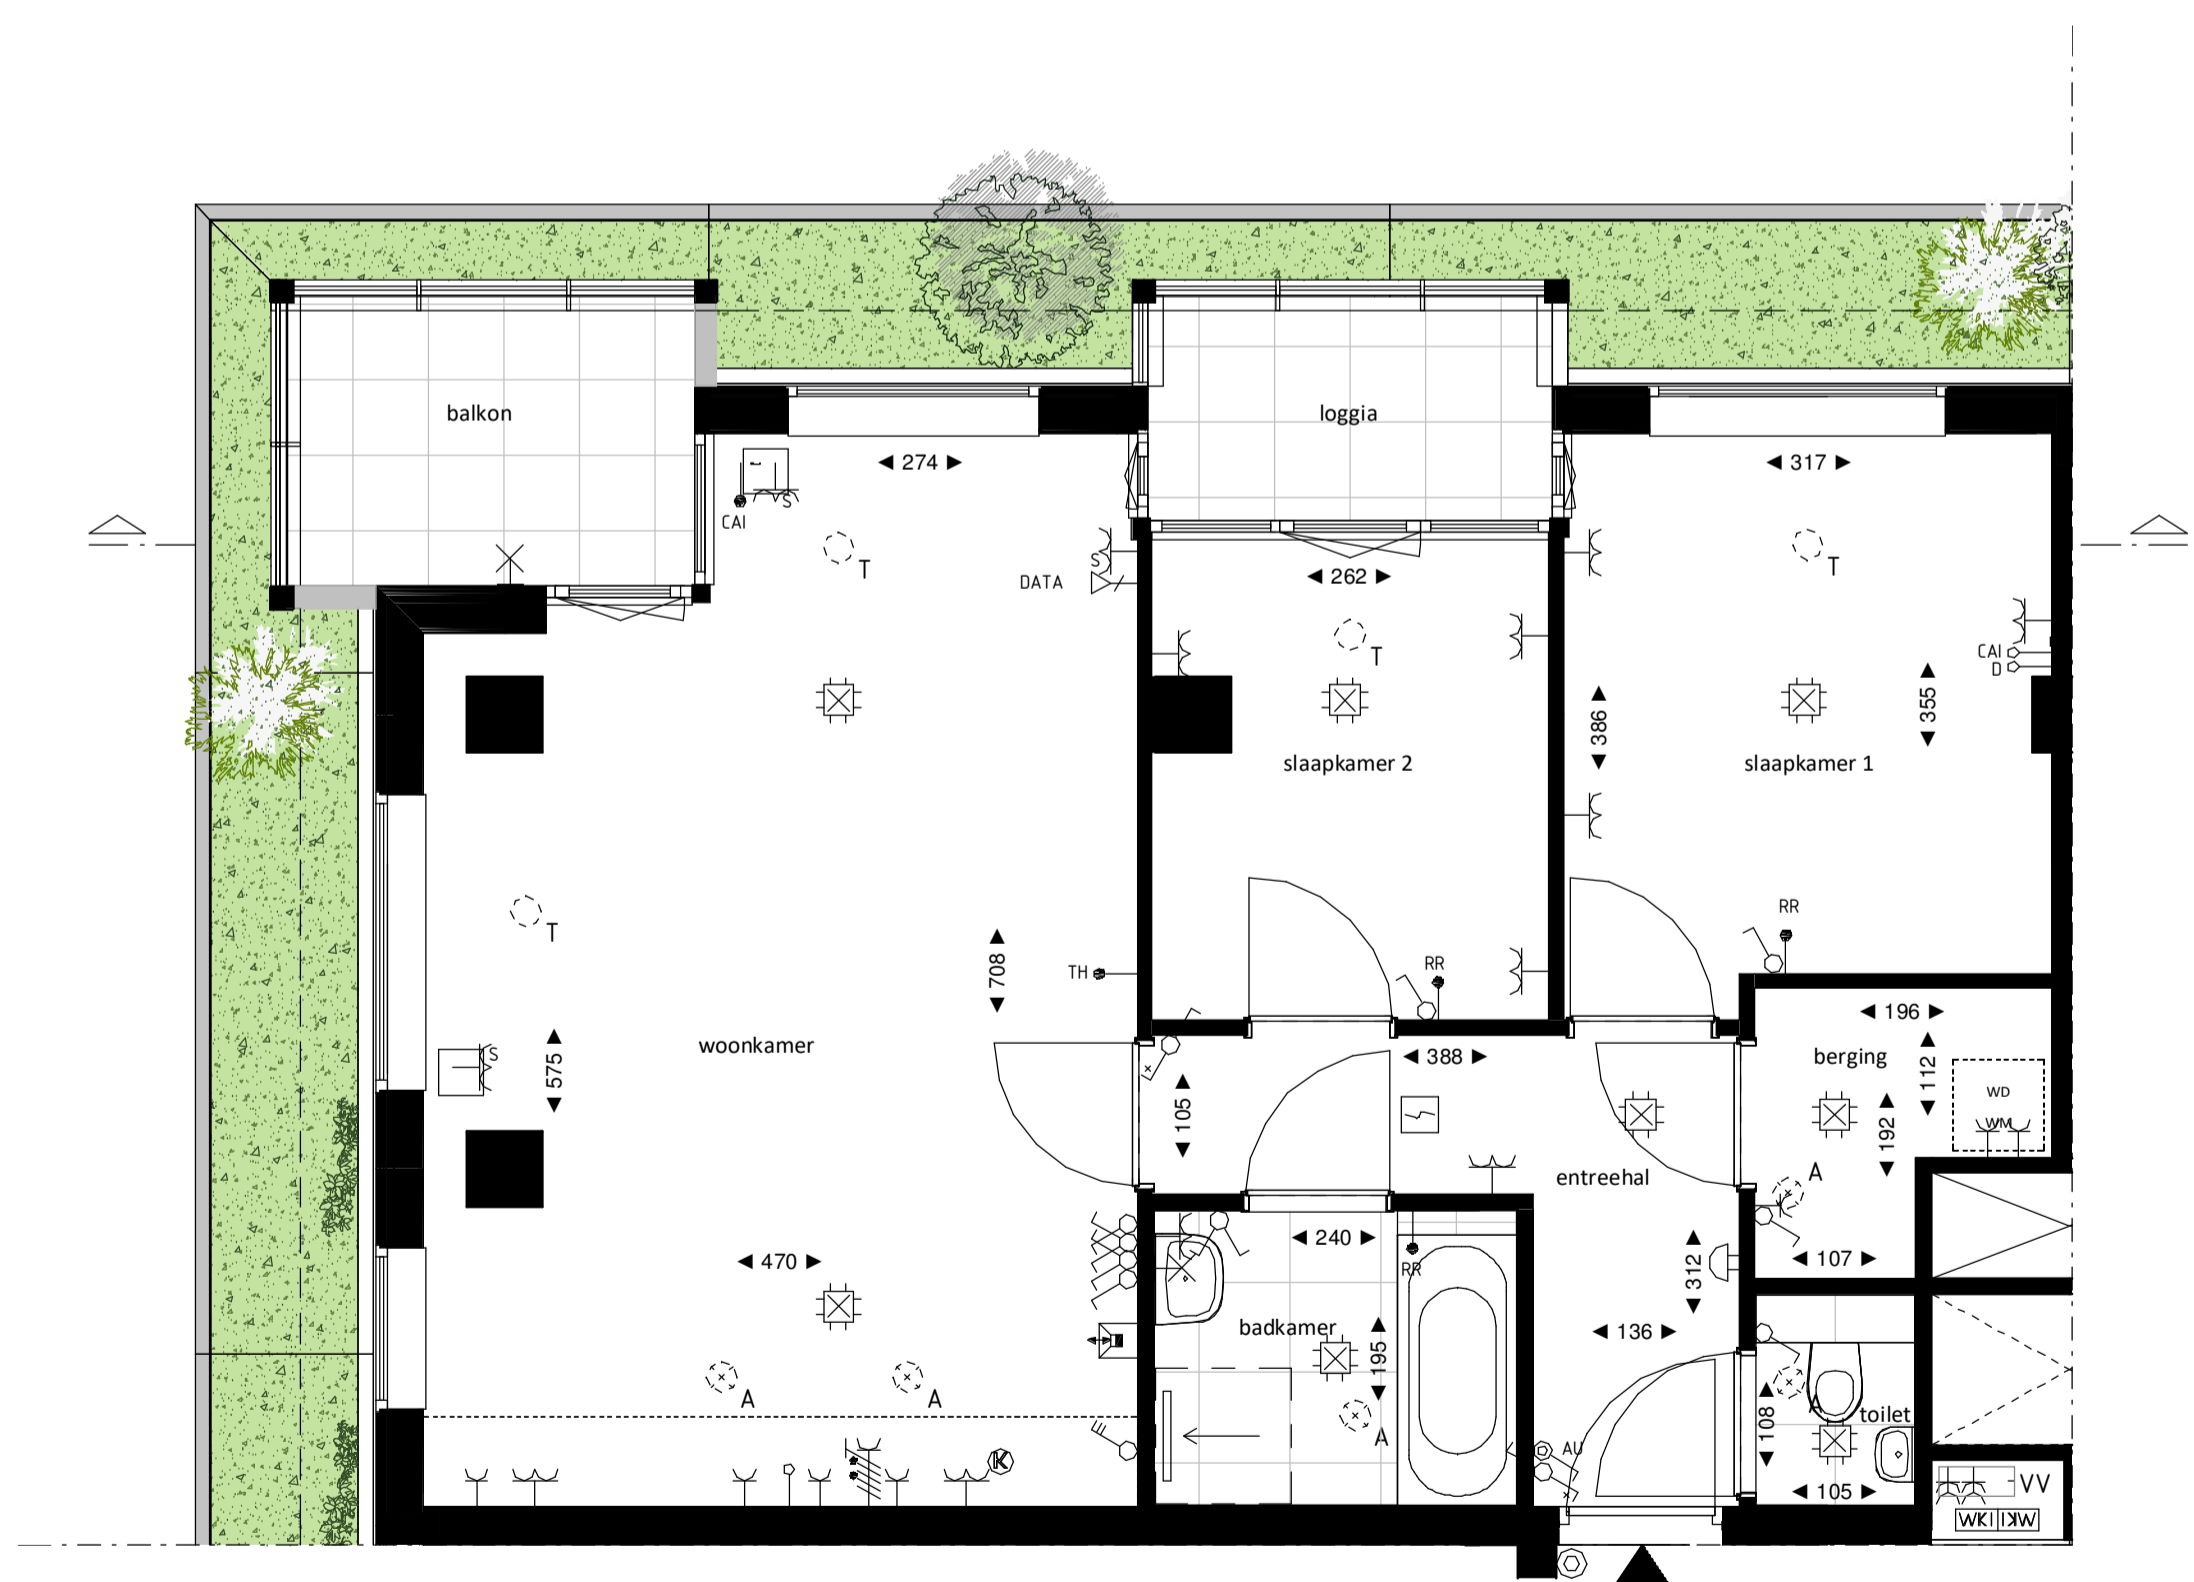

Loft

1 : 50

Regular

1 : 50

Noordgevel

1 : 200