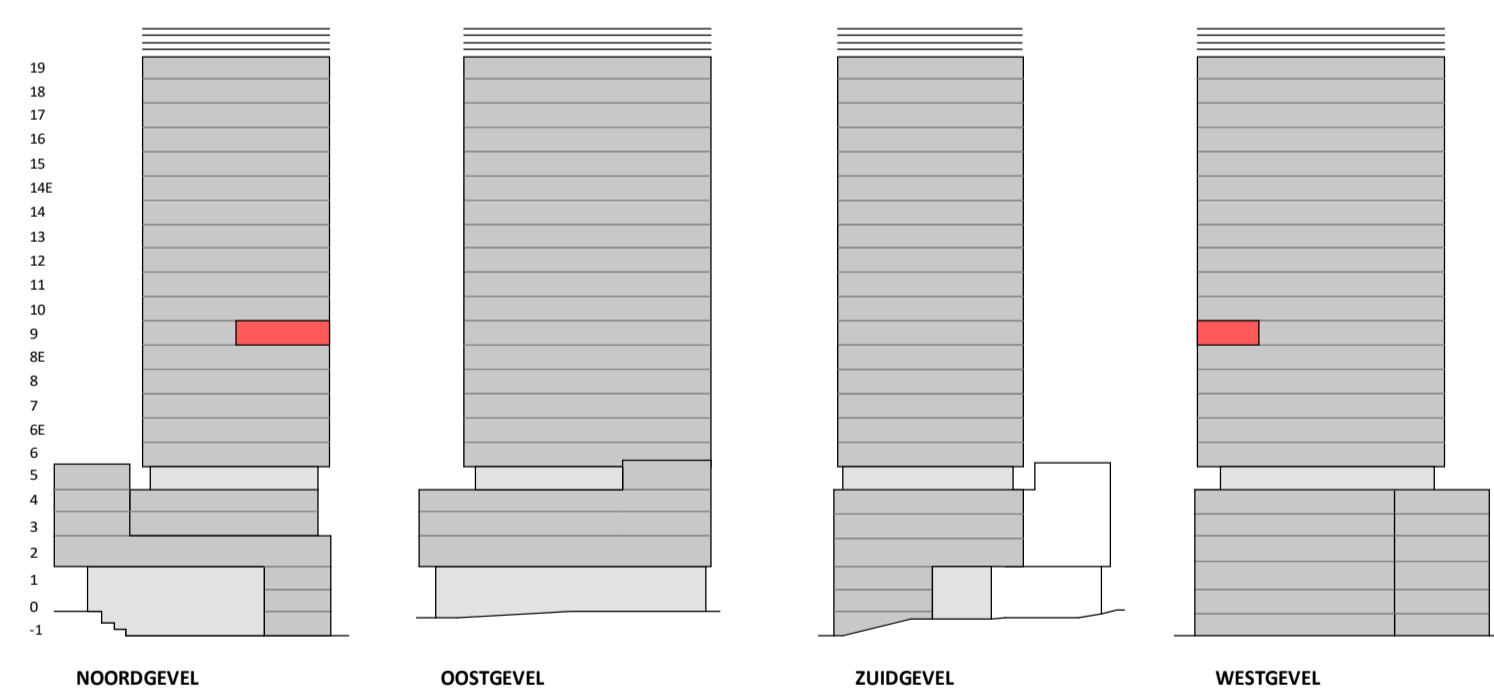

BOUWNUMMER 100 9^e VERDIEPING