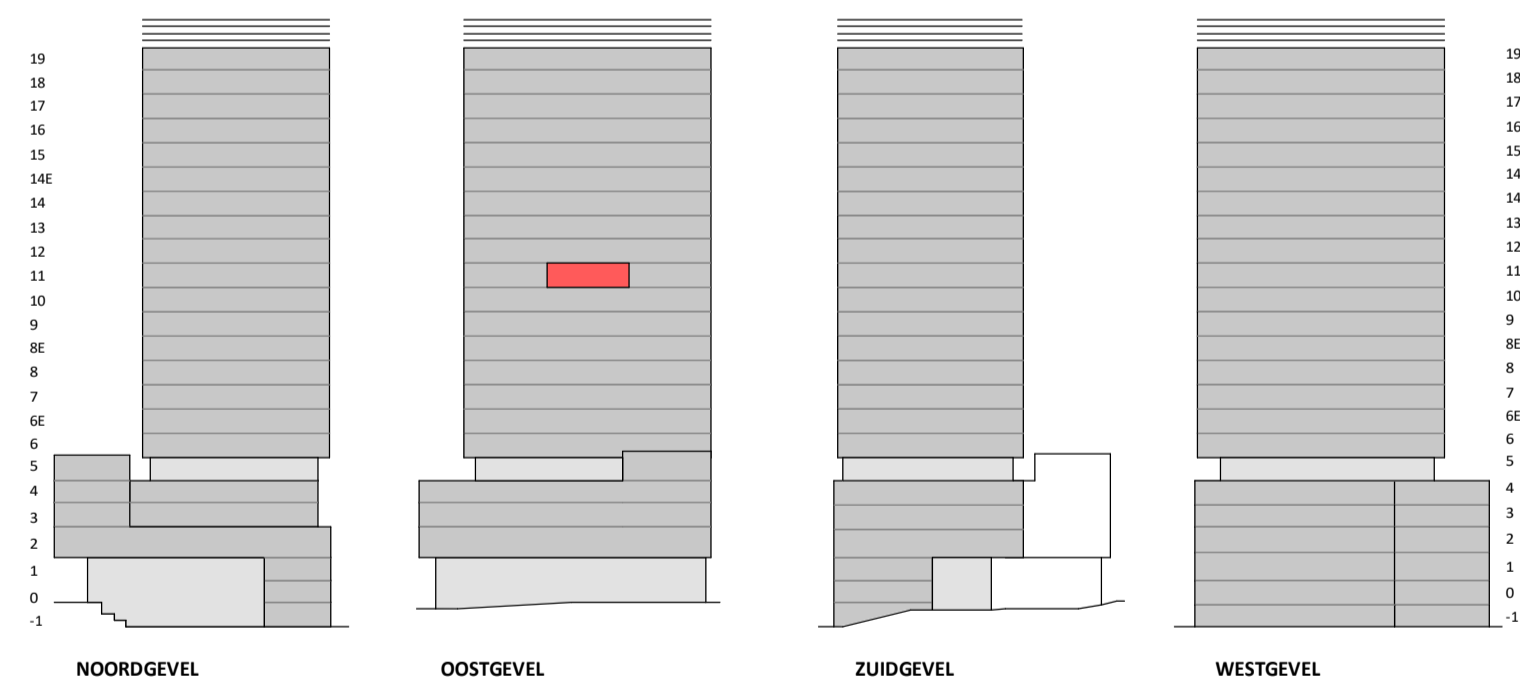

Regular

1 : 50

Oostgevel

1 : 200

Doorsnede

1 : 200

BOUWNUMMER 82 11^e VERDIEPING

VERTICAL

Disclaimer:
- gevelindeling, kleurweergave en groenweergave indicatief, materialen en renvooi conform technische omschrijving;
- situatie indicatief en straatnamen voorlopig. Het aansluitend openbaar gebied is nog in ontwikkeling en valt buiten de verantwoordelijkheid van de ondernemer;
- maatvoeringen in de tekening betreffen circa maten in centimeters.

heijmans
amsterdamvertical.com

project: **Vertical**
Amsterdam - Sloterdijk
onderdeel: Bouwnummer 82
(formaat) schaal: zie tekening

datum: 07-11-2018
wijziging:
status: verkooptekening
tekening nr: BNR82-REGULAR

Loft

1 : 50

Oostgevel

1 : 200

Doorsnede

1 : 200

BOUWNUMMER 82 11^e VERDIEPING

VERTICAL