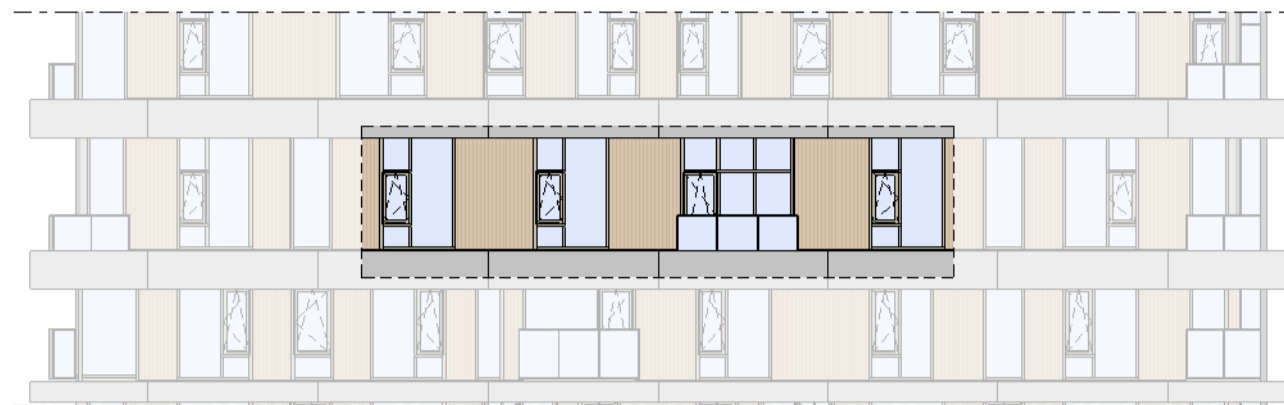

Regular

1 : 50

Oostgevel

1 : 200

Doorsnede

1 : 200

BOUWNUMMER 82 11^e VERDIEPING

VERTICAL

heijmans
amsterdamvertical.com

project: **Vertical**
Amsterdam - Sloterdijk
onderdeel: Bouwnummer 82
(formaat) schaal: zie tekening

datum: 07-11-2018
wijziging:
status: verkooptekening
tekening nr: BNR82-REGULAR

Loft

1 : 50

Oostgevel

1 : 200

Doorsnede

1 : 200

BOUWNUMMER 82 11^e VERDIEPING

VERTICAL