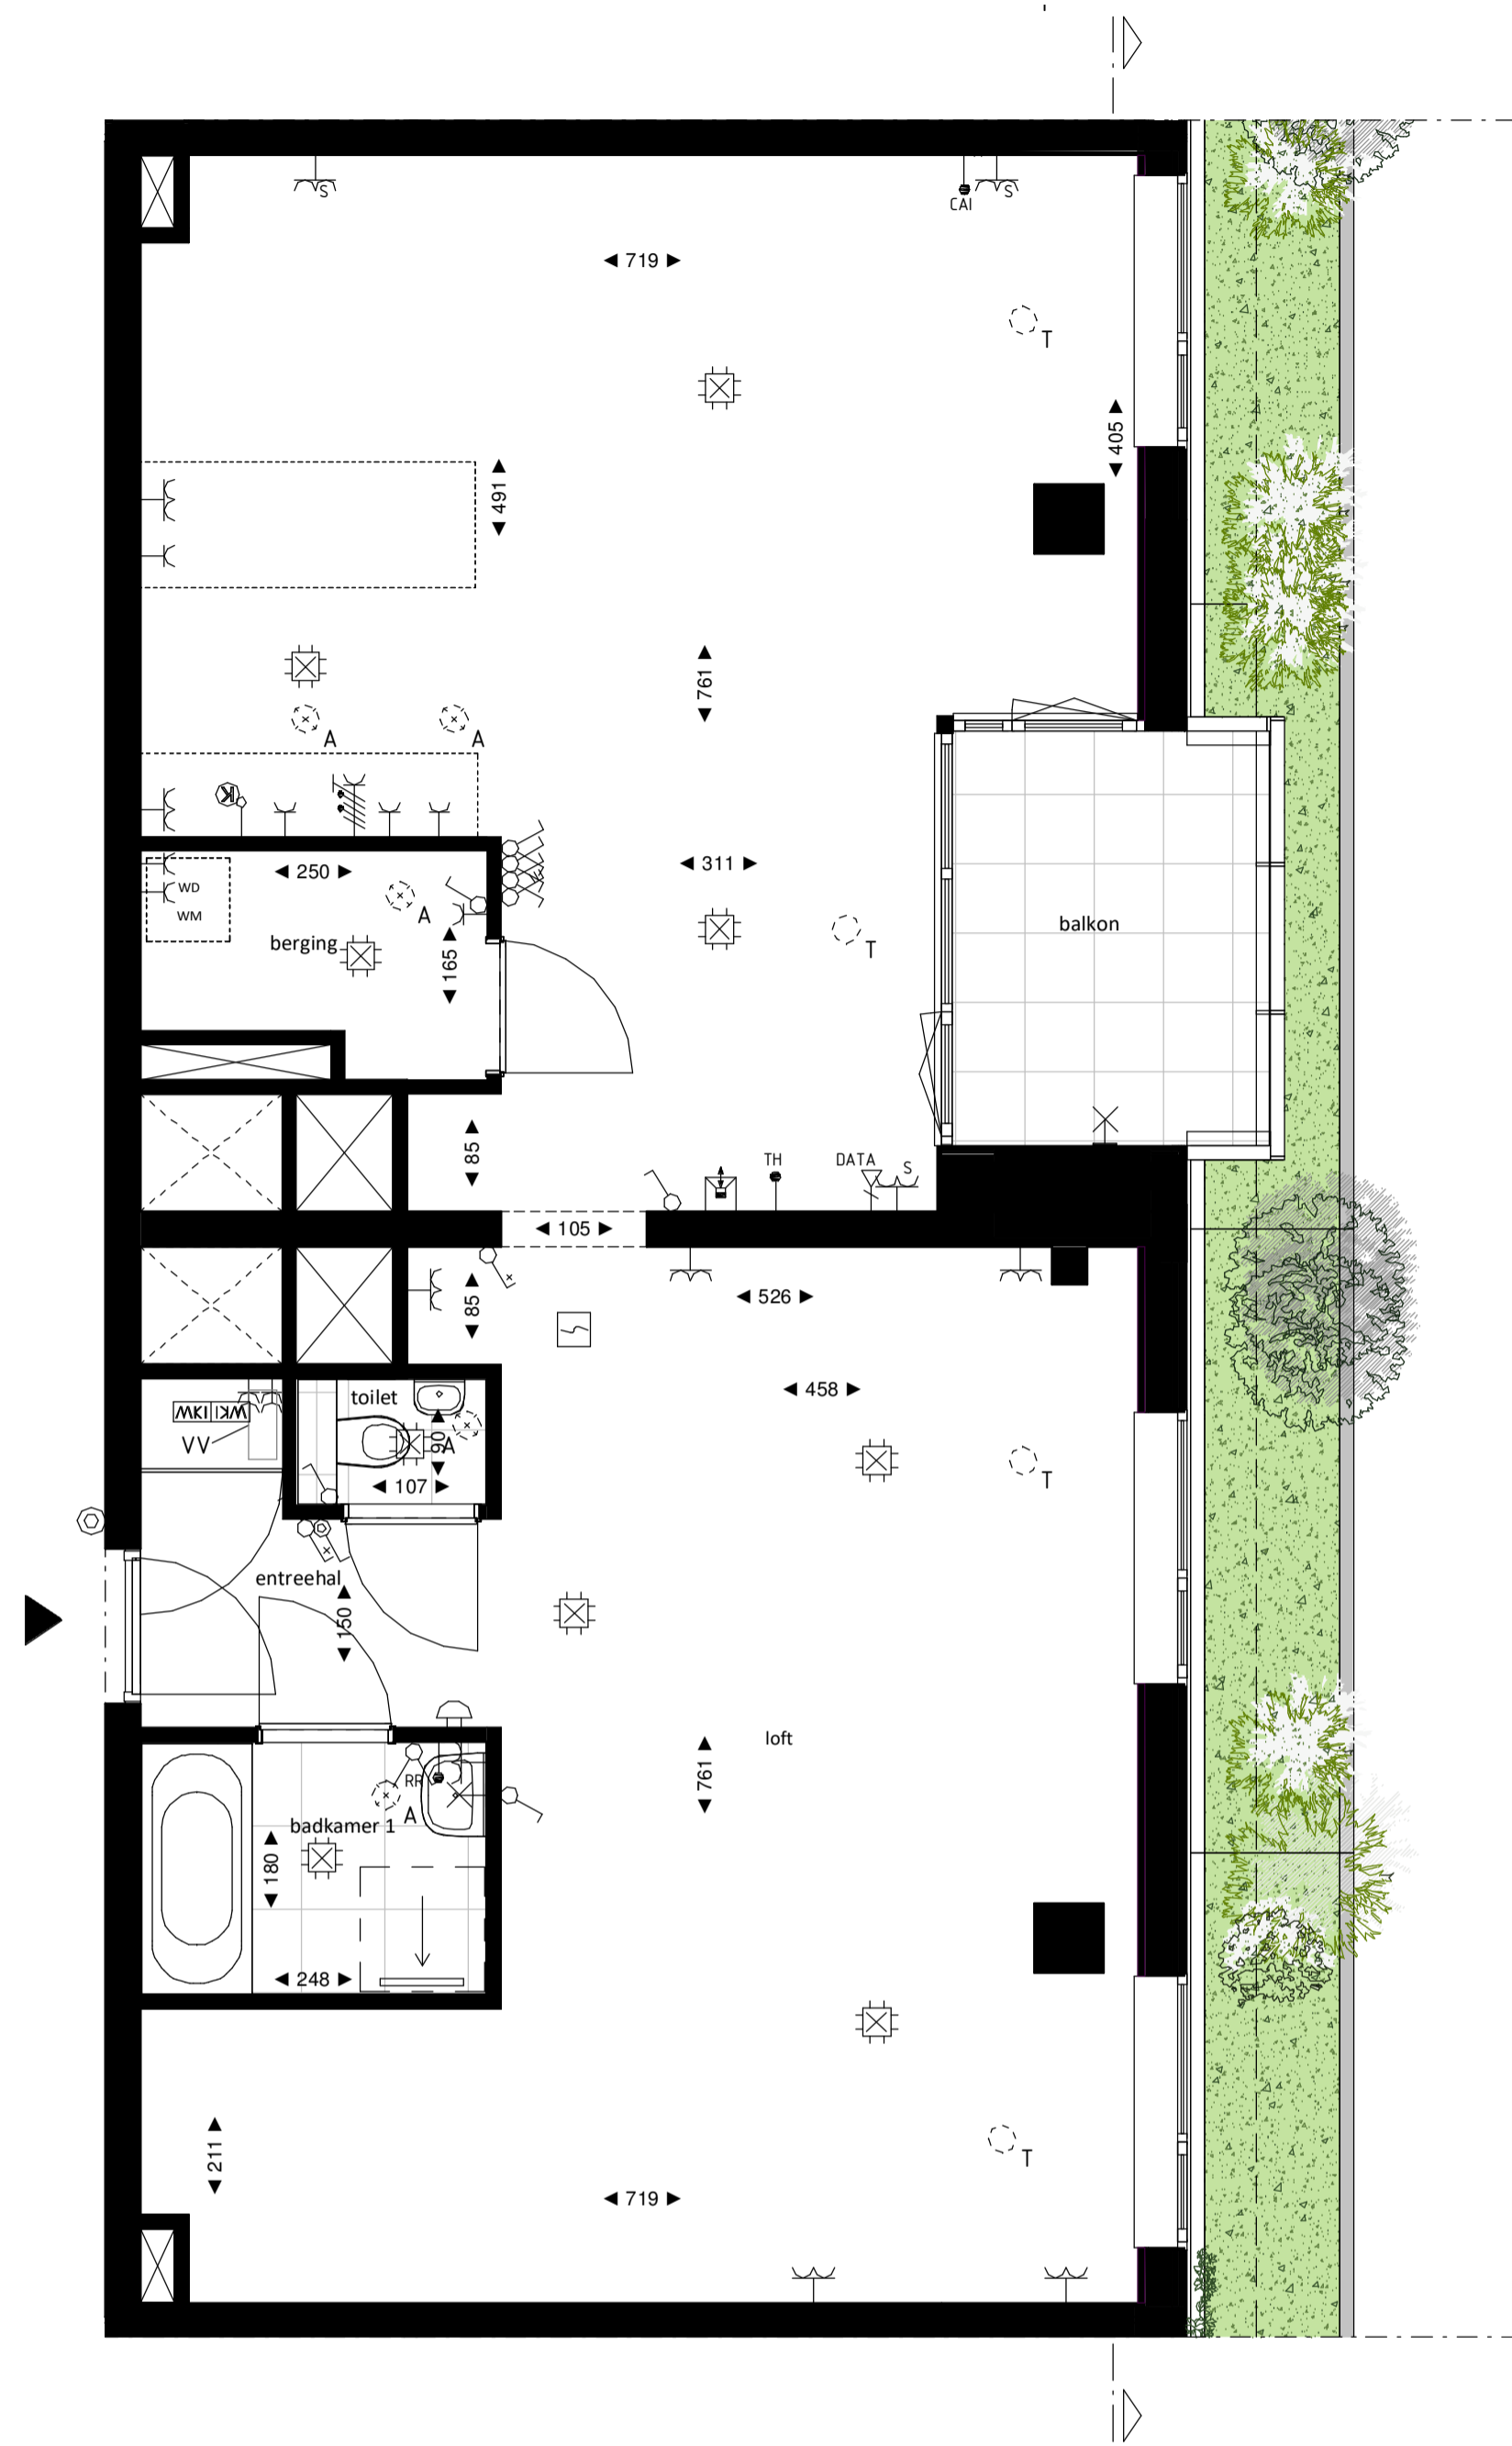

Regular

1 : 50

Oostgevel

1 : 200

Doorsnede

1 : 200

BOUWNUMMER 82 11^e VERDIEPING

VERTICAL

Disclaimer:
- gevelindeling, kleurweergave en groenweergave indicatief, materialen en renvooi conform technische omschrijving;
- situatie indicatief en straatnamen voorlopig. Het aansluitend openbaar gebied is nog in ontwikkeling en valt buiten de verantwoordelijkheid van de ondernemer;
- maatvoeringen in de tekening betreffen circa maten in centimeters.

heijmans
amsterdamvertical.com

project: **Vertical**
Amsterdam - Sloterdijk
onderdeel: Bouwnummer 82
(formaat) schaal: zie tekening

datum: 07-11-2018
wijziging:
status: verkooptekening
tekening nr: BNR82-REGULAR

Loft

1 : 50

Oostgevel

1 : 200

Doorsnede

1 : 200

BOUWNUMMER 82 11^e VERDIEPING

VERTICAL