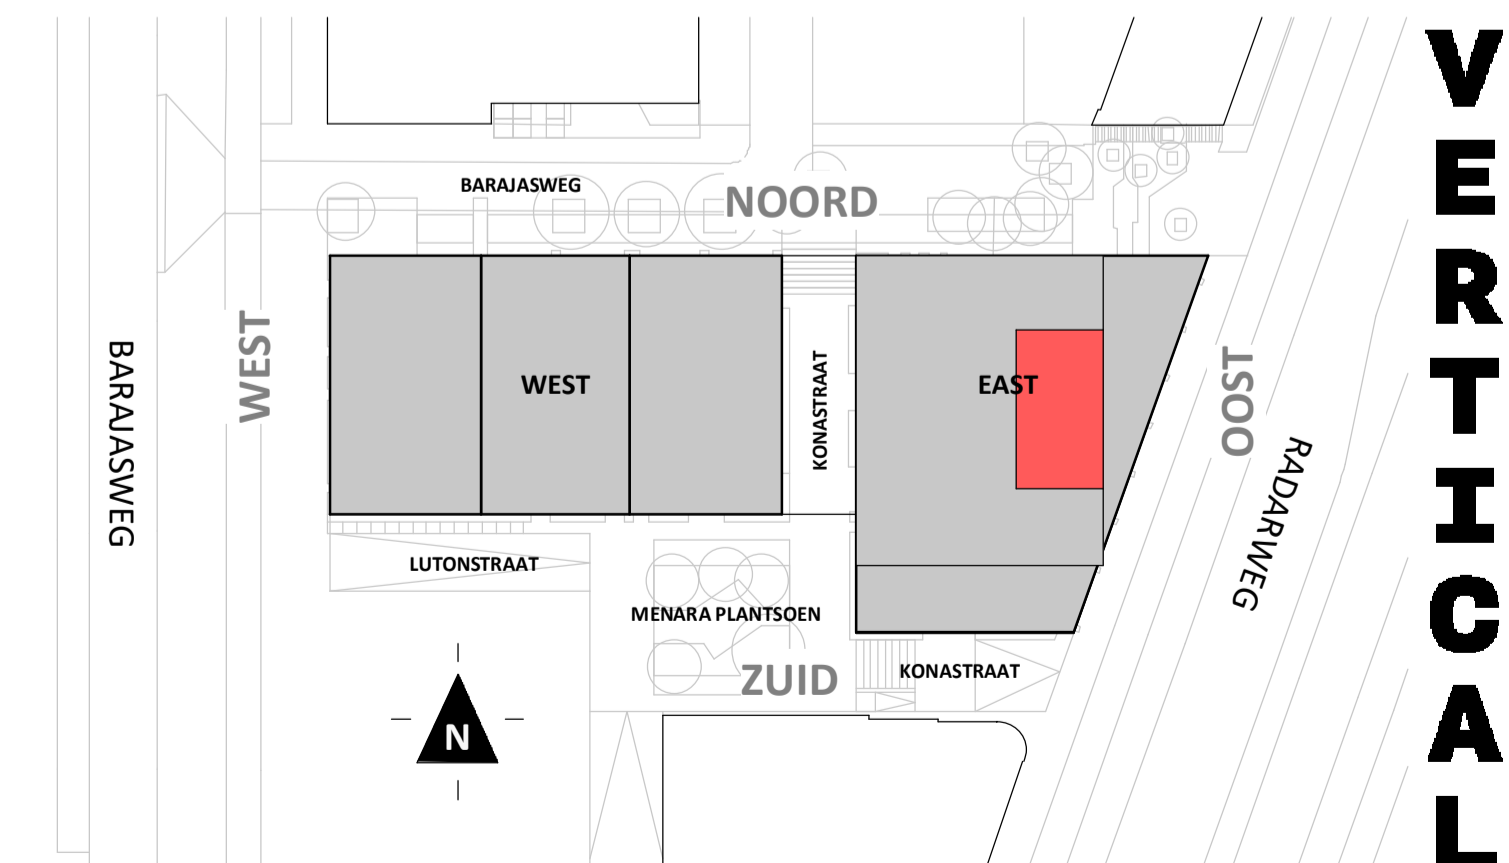

Loft

1 : 50

Oostgevel

1 : 200

Doorsnede

1 : 200

BOUWNUMMER 82 11^e VERDIEPING

VERTICAL

Disclaimer:
- gevelindeling, kleurweergave en groenweergave indicatief, materialen en renvooi conform technische omschrijving;
- situatie indicatief en straatnamen voorlopig. Het aansluitend openbaar gebied is nog in ontwikkeling en valt buiten de verantwoordelijkheid van de ondernemer;
- maatvoeringen in de tekening betreffen circa maten in centimeters.