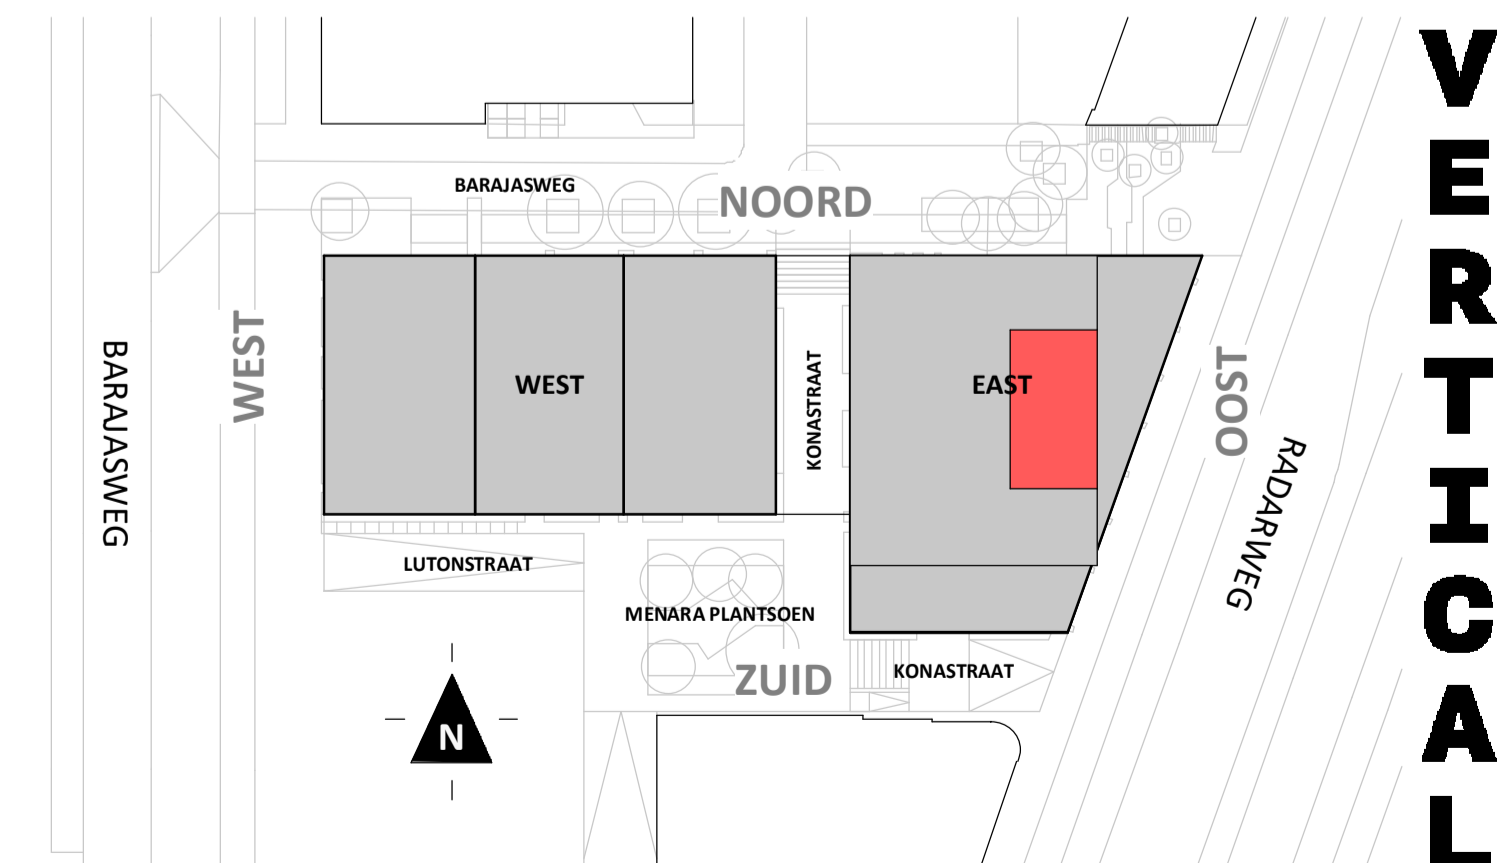

Regular

1 : 50

Oostgevel

1 : 200

Doorsnede

1 : 200

BOUWNUMMER 82 11^e VERDIEPING

VERTICAL

Disclaimer:
- gevelindeling, kleurweergave en groenweergave indicatief, materialen en renvooi conform technische omschrijving;
- situatie indicatief en straatnamen voorlopig. Het aansluitend openbaar gebied is nog in ontwikkeling en valt buiten de verantwoordelijkheid van de ondernemer;
- maatvoeringen in de tekening betreffen circa maten in centimeters.

Loft

1 : 50

Oostgevel

1 : 200

Doorsnede

1 : 200

BOUWNUMMER 82 11^e VERDIEPING

VERTICAL