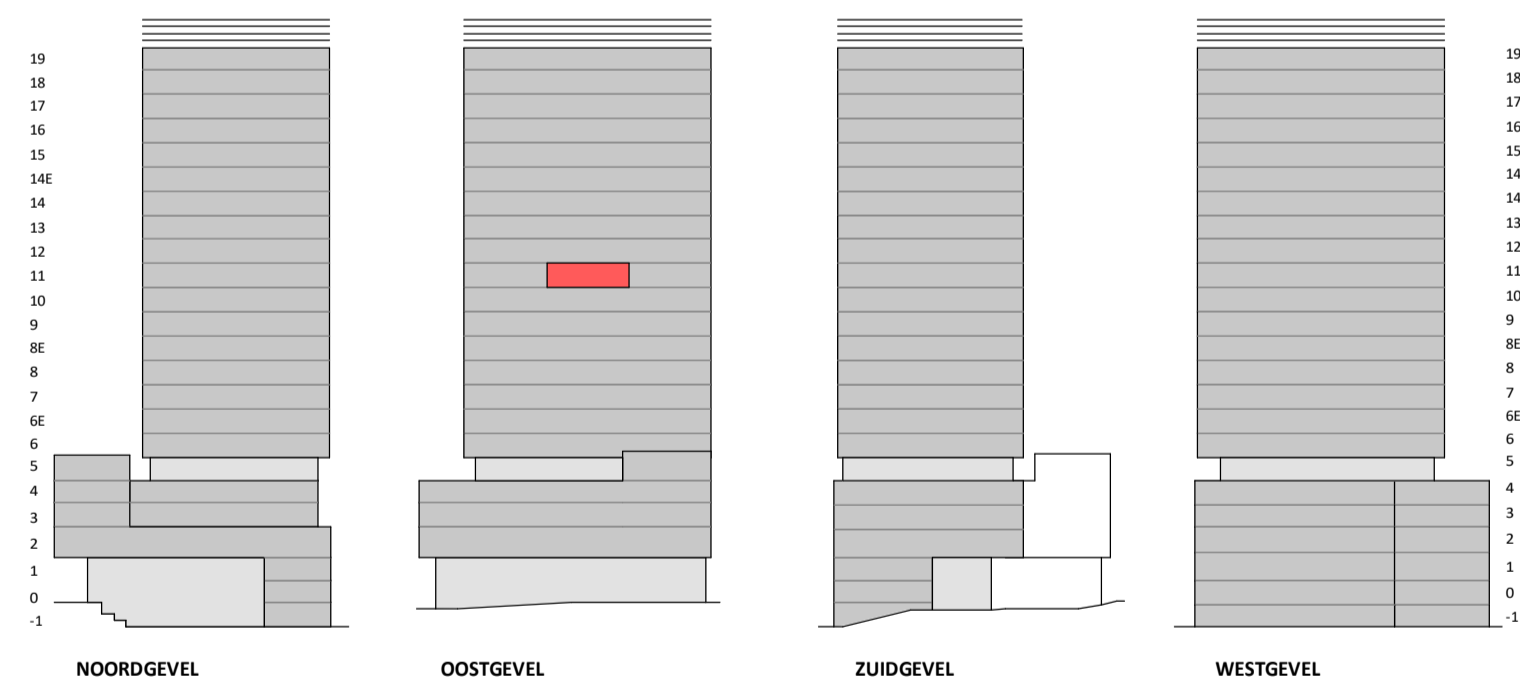

heijmans
amsterdamvertical.com

project: **Vertical**
Amsterdam - Sloterdijk
onderdeel: Bouwnummer 82
(formaat) schaal: zie tekening

datum: 07-11-2018
wijziging:
status: verkooptekening
tekening nr: BNR82-REGULAR

Loft

1 : 50

Oostgevel

1 : 200

Doorsnede

1 : 200

BOUWNUMMER 82 11^e VERDIEPING

VERTICAL

Disclaimer:
- gevelindeling, kleurweergave en groenweergave indicatief, materialen en renvooi conform technische omschrijving;
- situatie indicatief en straatnamen voorlopig. Het aansluitend openbaar gebied is nog in ontwikkeling en valt buiten de verantwoordelijkheid van de ondernemer;
- maatvoeringen in de tekening betreffen circa maten in centimeters.