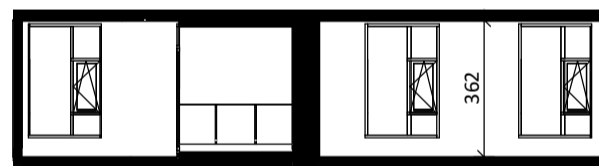

heijmans
amsterdamvertical.com

project: **Vertical**
Amsterdam - Sloterdijk
onderdeel: Bouwnummer 82
(formaat) schaal: zie tekening

datum: 07-11-2018
wijziging:
status: verkooptekening
tekening nr: BNR82-REGULAR

Loft

1 : 50

Oostgevel

1 : 200

Doorsnede

1 : 200

BOUWNUMMER 82 11^e VERDIEPING

VERTICAL